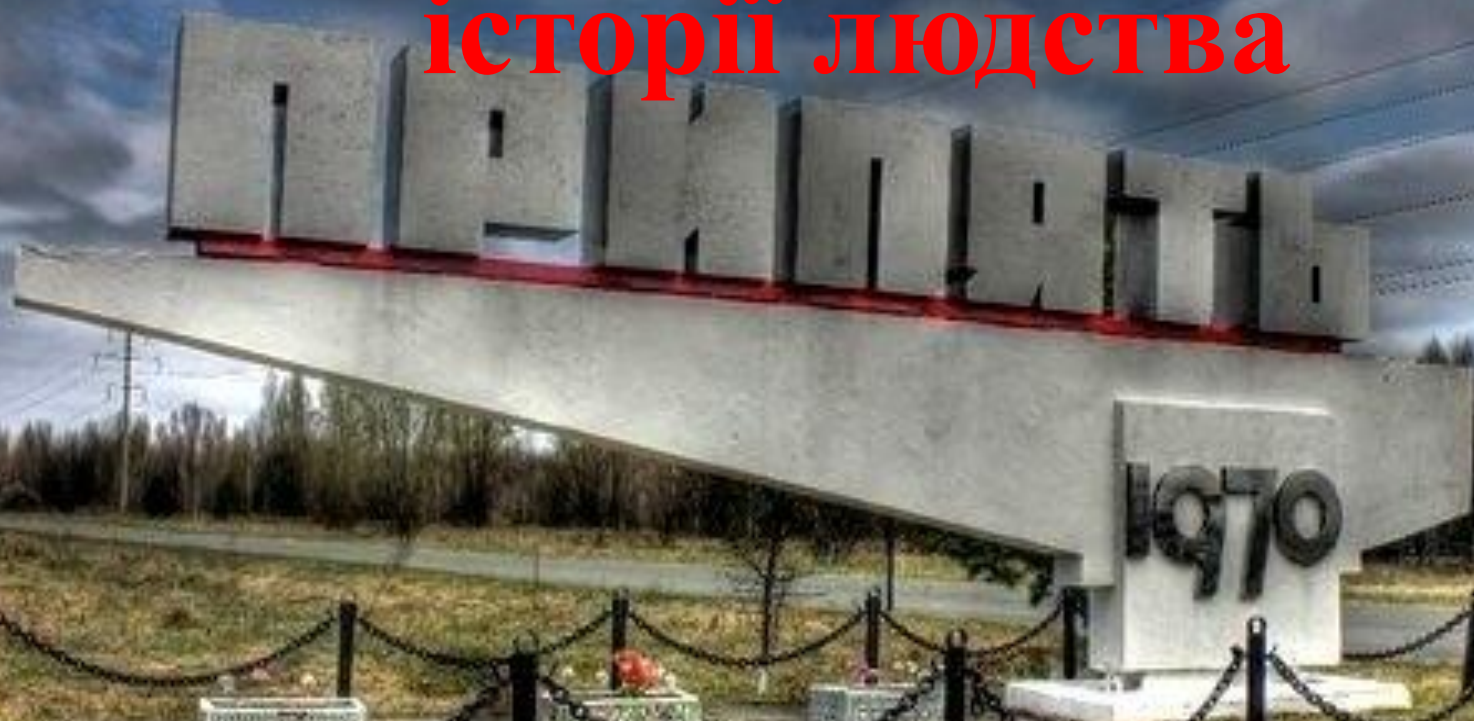

# Ми ПАМ'ЯТАЄМО

ЧОРНОБІЛ

**найбільша техногенна  
аварія в  
історії людства**

# 15 тысяч людей

**Непідготовлений  
технічний**

**експеримент-БІЛЬ ХХІ  
ст.**

**Із-за приховування  
інформації більше цього  
немає!**

А є плачевний  
результат  
МІСТО-ПРИВИД

A photograph of the Chernobyl nuclear power plant. The central focus is a tall, cylindrical containment structure with a lattice-like exterior, rising from a large, dark industrial building. To the right, a tall crane stands against the sky. The sky is filled with large, white, billowing clouds. The overall scene is somewhat desaturated, with a greenish tint to the sky and a dark, almost black, foreground. The text is overlaid in a bold, red, serif font.