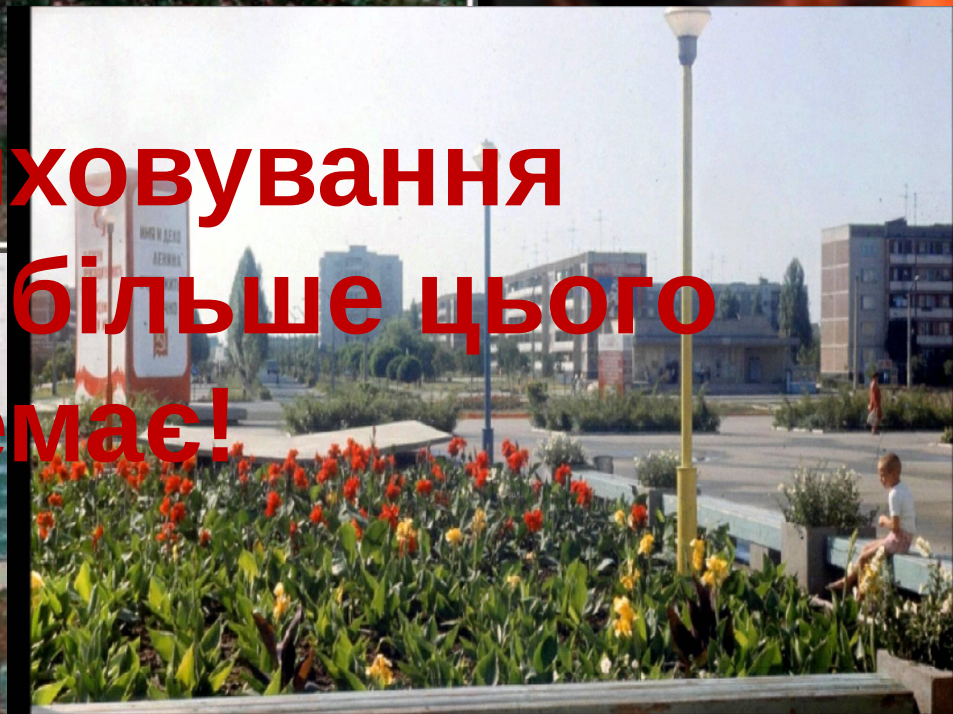

# 15 тысяч людей

**Непідготовлений  
технічний**

**експеримент-БІЛЬ ХХІ  
ст.**

**Із-за приховування  
інформації більше цього  
немає!**

А є плачевний  
результат  
МІСТО-ПРИВИД

A photograph of the Chernobyl nuclear power plant. The central focus is a tall, cylindrical containment structure with a lattice-like exterior, rising from a large, dark industrial building. To the right, a tall crane stands against the sky. The sky is filled with large, white, billowing clouds. The overall scene is somewhat desaturated, with a greenish tint to the sky and a dark, almost black, foreground. The text is overlaid in a bold, red, serif font.