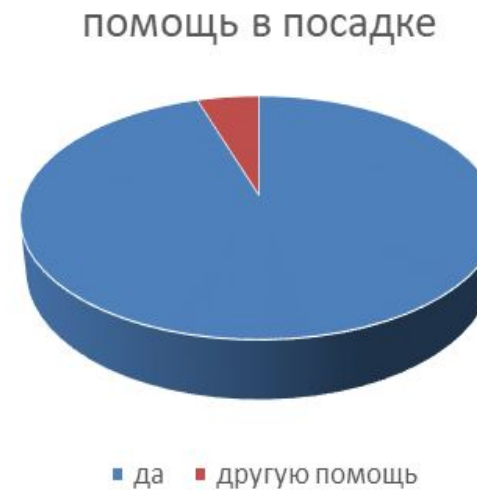

Ухаживать за саженцами – май-октябрь

Методы исследования:

ПОИСКОВЫЙ
ИССЛЕДОВАТЕЛЬСКИЙ
АНАЛИТИЧЕСКИЙ
СРАВНИТЕЛЬНЫЙ
СОЦИОЛОГИЧЕСКИЙ

любим

3.Изучение территории. Методы исследования

3.1. Социологический опрос.

С целью определения значимости проекта был проведен социологический опрос.

Опрос проводился среди обучающихся 5-9 классов, работников школы, жителей села Верякуши по анкете

Анализ социологического опроса и анкетирования