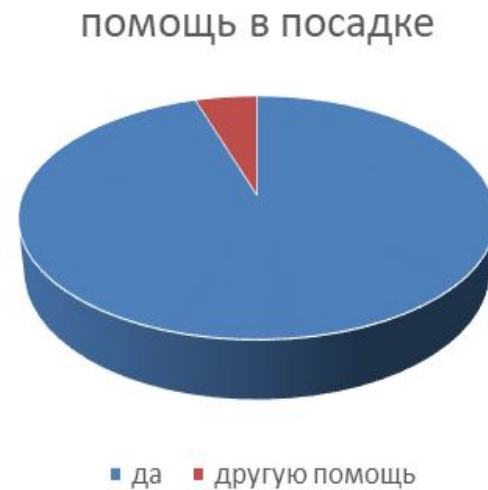

Ухаживать за саженцами – май-октябрь

Методы исследования:

ПОИСКОВЫЙ
ИССЛЕДОВАТЕЛЬСКИЙ
АНАЛИТИЧЕСКИЙ
СРАВНИТЕЛЬНЫЙ
СОЦИОЛОГИЧЕСКИЙ

любим

3.Изучение территории. Методы исследования

3.1. Социологический опрос.

С целью определения значимости проекта был проведен социологический опрос.

Опрос проводился среди обучающихся 5-9 классов, работников школы, жителей села Верякуши по анкете

Анализ социологического опроса и анкетирования