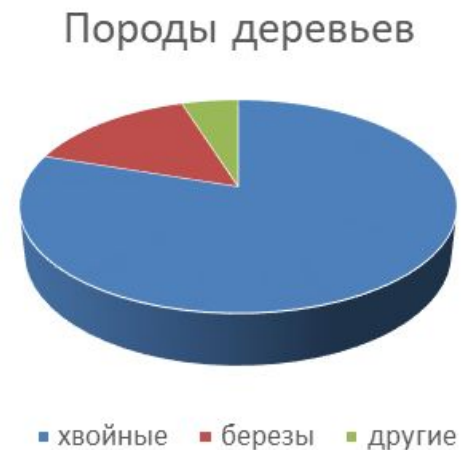

Ухаживать за саженцами – май-октябрь

Методы исследования:

ПОИСКОВЫЙ
ИССЛЕДОВАТЕЛЬСКИЙ
АНАЛИТИЧЕСКИЙ
СРАВНИТЕЛЬНЫЙ
СОЦИОЛОГИЧЕСКИЙ

любим

3.Изучение территории. Методы исследования

3.1. Социологический опрос.

С целью определения значимости проекта был проведен социологический опрос.

Опрос проводился среди обучающихся 5-9 классов, работников школы, жителей села Верякуши по анкете

Анализ социологического опроса и анкетирования