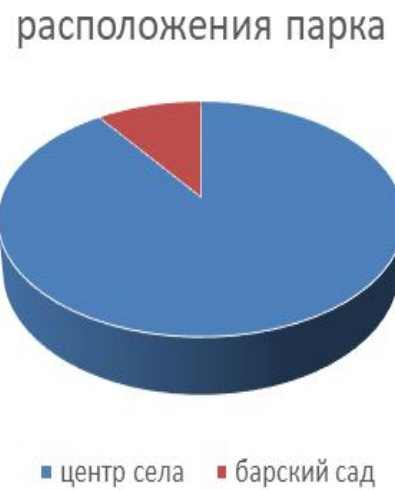

Ухаживать за саженцами – май-октябрь

Методы исследования:

ПОИСКОВЫЙ
ИССЛЕДОВАТЕЛЬСКИЙ
АНАЛИТИЧЕСКИЙ
СРАВНИТЕЛЬНЫЙ
СОЦИОЛОГИЧЕСКИЙ

любим

3.Изучение территории. Методы исследования

3.1. Социологический опрос.

С целью определения значимости проекта был проведен социологический опрос.

Опрос проводился среди обучающихся 5-9 классов, работников школы, жителей села Верякуши по анкете

Анализ социологического опроса и анкетирования