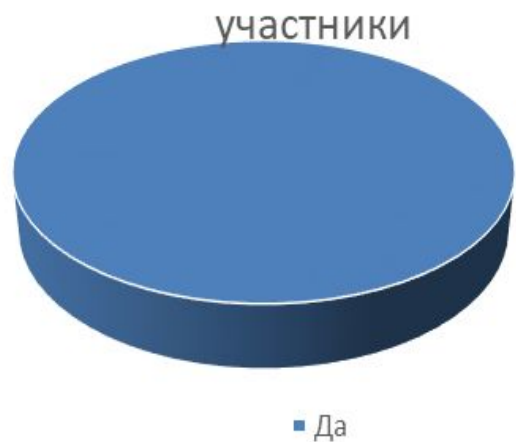

Ухаживать за саженцами – май-октябрь

Методы исследования:

ПОИСКОВЫЙ
ИССЛЕДОВАТЕЛЬСКИЙ
АНАЛИТИЧЕСКИЙ
СРАВНИТЕЛЬНЫЙ
СОЦИОЛОГИЧЕСКИЙ

любим

3.Изучение территории. Методы исследования

3.1. Социологический опрос.

С целью определения значимости проекта был проведен социологический опрос.

Опрос проводился среди обучающихся 5-9 классов, работников школы, жителей села Верякуши по анкете

Анализ социологического опроса и анкетирования