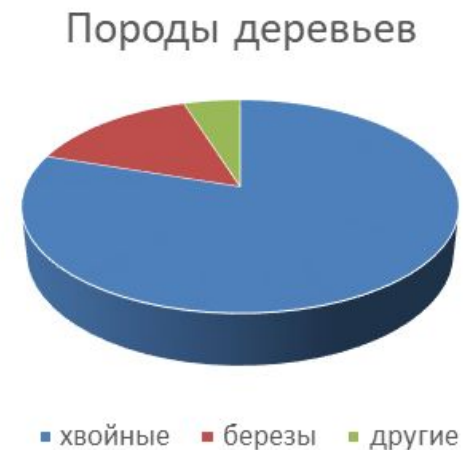

Ухаживать за саженцами – май-октябрь

Методы исследования:

ПОИСКОВЫЙ
ИССЛЕДОВАТЕЛЬСКИЙ
АНАЛИТИЧЕСКИЙ
СРАВНИТЕЛЬНЫЙ
СОЦИОЛОГИЧЕСКИЙ

любим

3.Изучение территории. Методы исследования

3.1. Социологический опрос.

С целью определения значимости проекта был проведен социологический опрос.

Опрос проводился среди обучающихся 5-9 классов, работников школы, жителей села Верякуши по анкете

Анализ социологического опроса и анкетирования