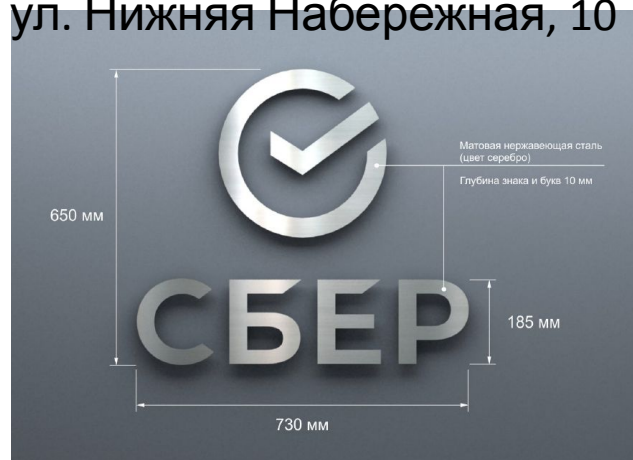

Кабинет 1 (размер стены: 1000*3000 мм)

Кабинеты 1-8 расположены по адресу: Г. Иркутск, ул. Нижняя Набережная, 10

В кабинете 1 – выполнить логотип интерьерный вертикальный световой.

В кабинете 2 и ресепшн – выполнить логотип интерьерный

В кабинетах 3,4,5,6,7,8,9,10,11 – выполнить логотип интерьерный

горизонтальный носетовой

Кабинет 2 (размер стены: 1200*3000

мм)

Кабинет 3 (размер стены: 2500*3000 мм)

Кабинет 4 (размер стены: 2900*3000 мм)