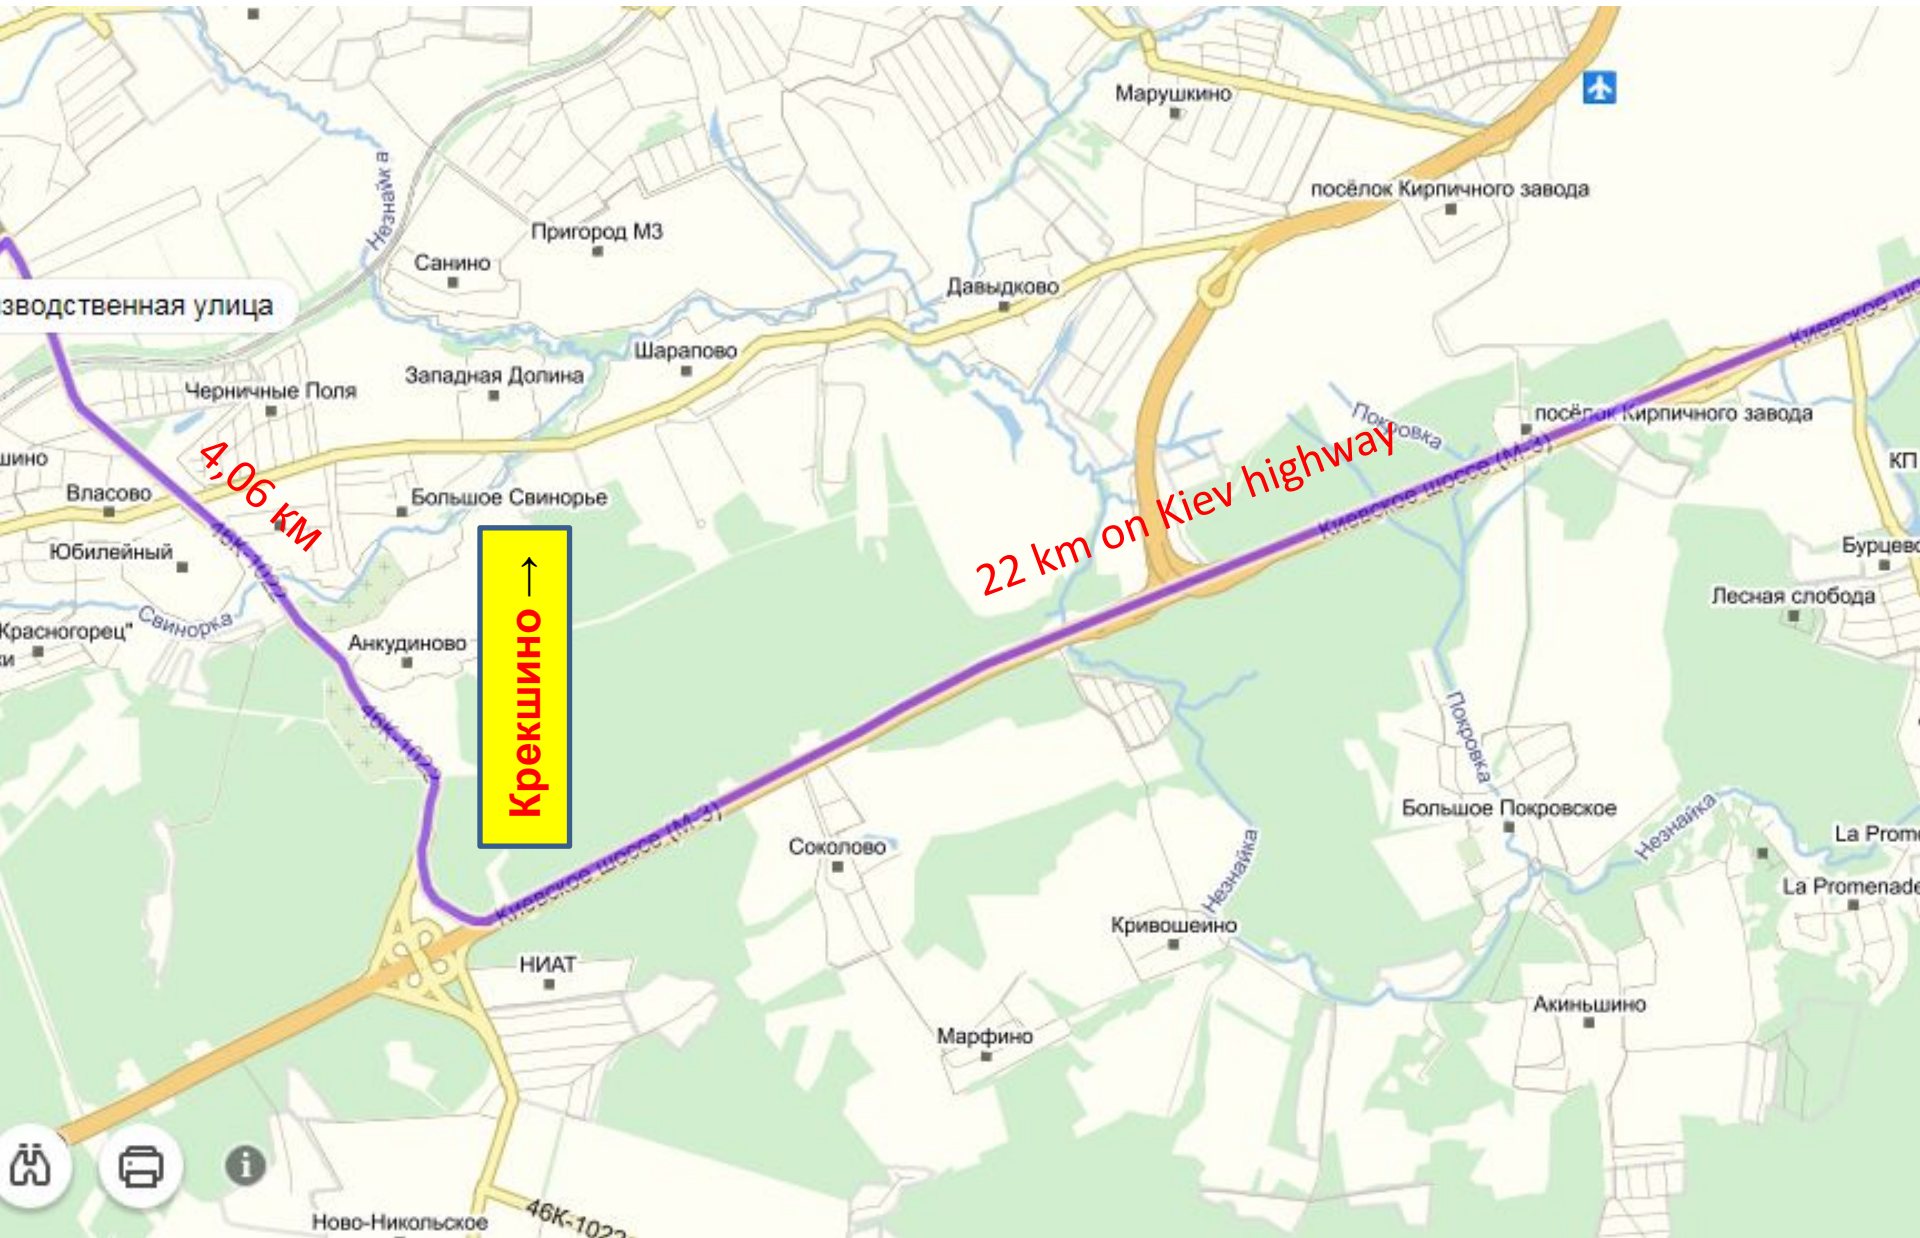

Солнечная ул.

Check point

1st entrance

4,06 km

2nd entrance

Rail Road

Borovskoye highway

Borovskoye highway

↑
Крекшино

22 km on Kiev highway

Moscow MKAD Ring road

Vnukovo airport

Itella Krekshino 2A

Itella Krekshino C

Itella Krekshino AB

Itella Krekshino K2K

Check point 2

зводственная улица

4,06 км

Крекшино ↑

22 km on Kiev highway

Ново-Никольское 46K-1022

2A

C