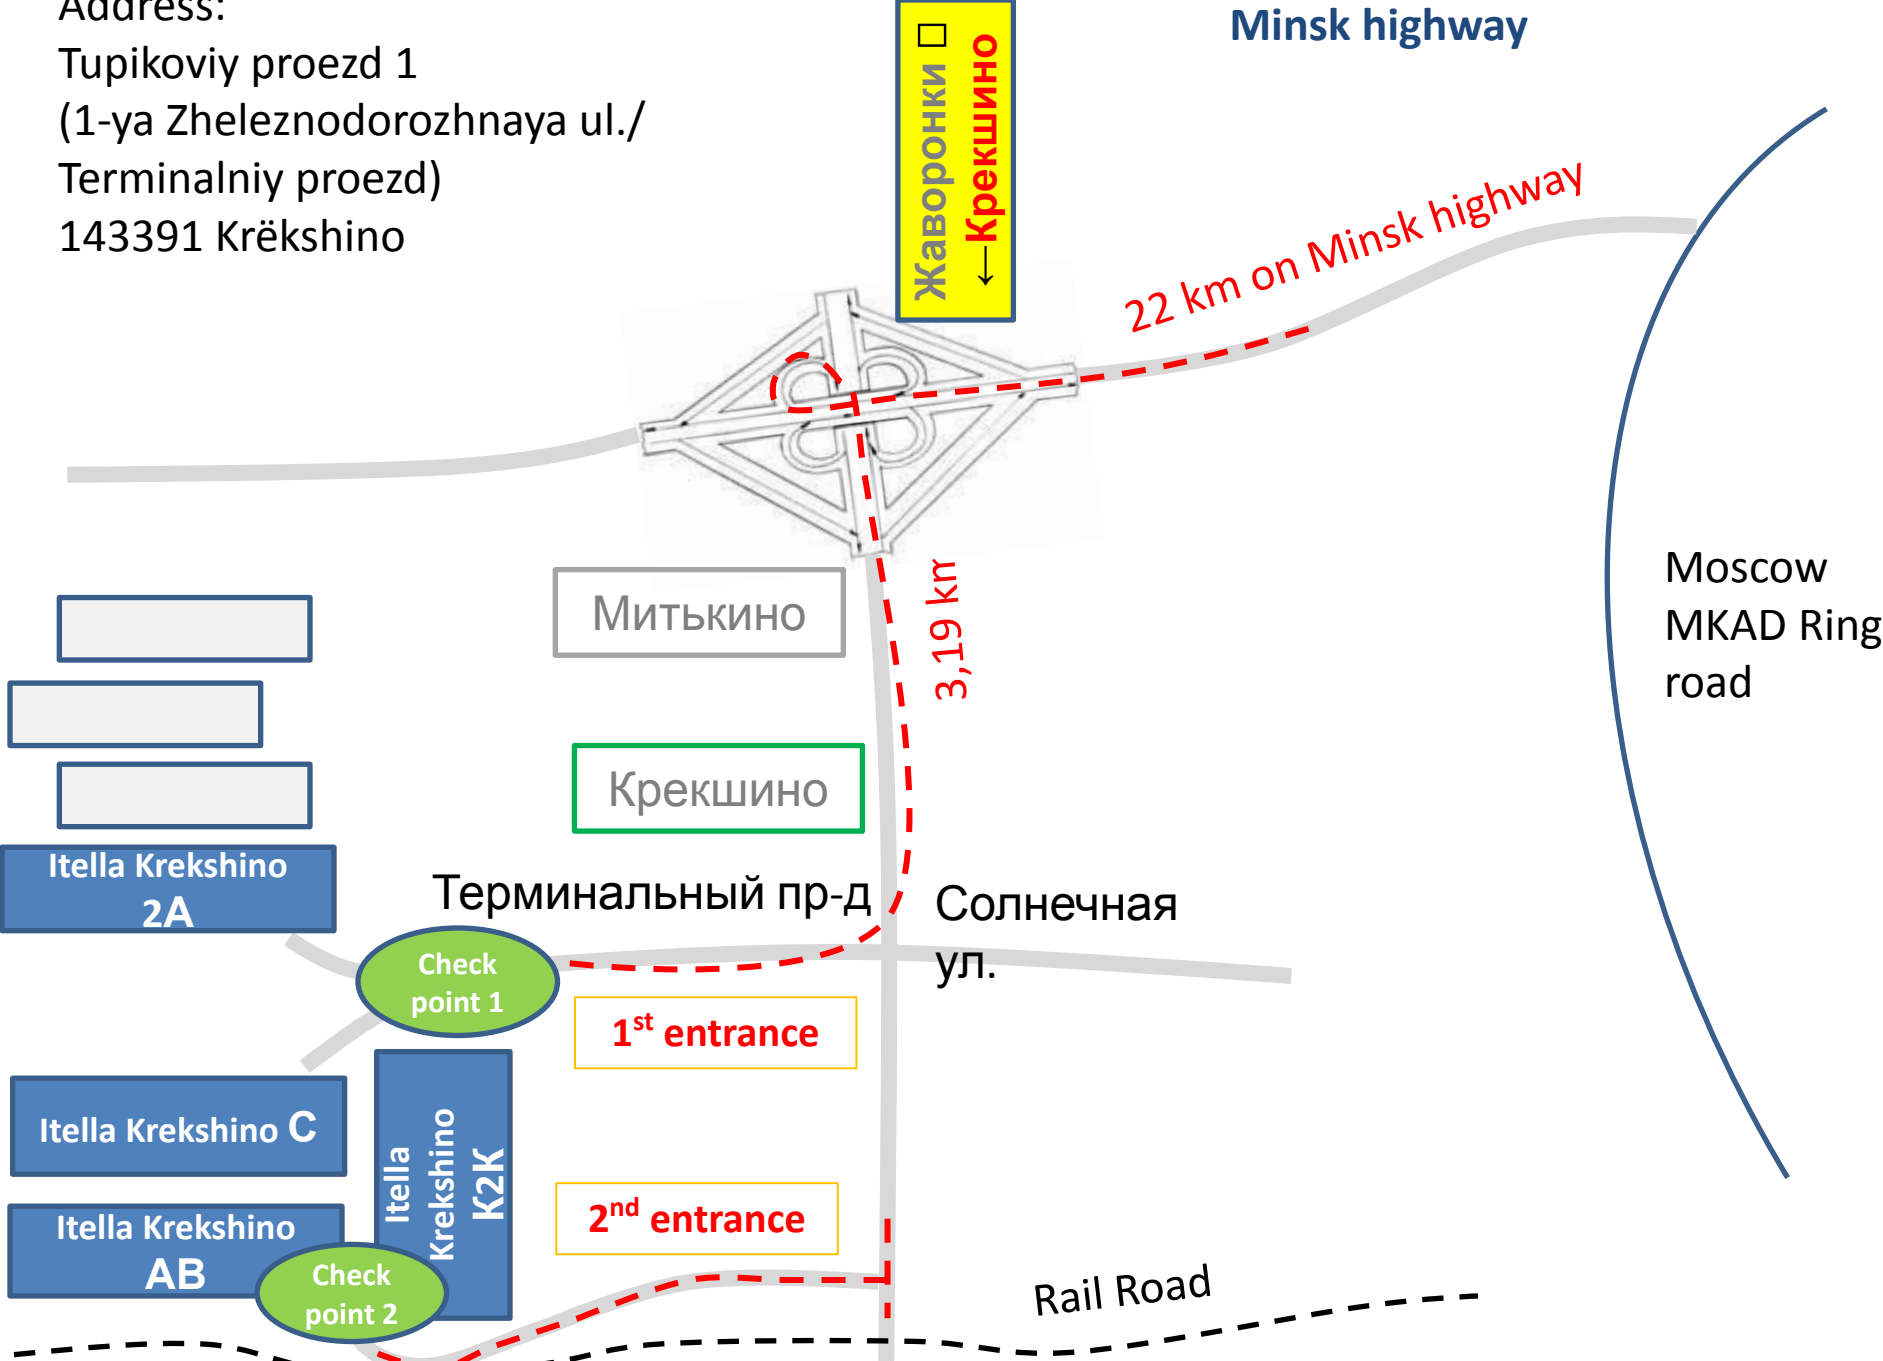

Moscow
MKAD Ring
road

МИТЬКИНО

3,19 км

Крекшино

Терминальный пр-д

Солнечная
ул.

Check
point 1

1st entrance

Itella Krekshino
2A

Itella Krekshino C

Itella
Krekshino
K2K

2nd entrance

Itella Krekshino
AB

Check
point 2

Rail Road

Жаворонки □
← Крешчино

22 km on Minsk highway

19 km

Минское шоссе (M1, E30, A10)

Клуб 2071

Незнайка

Незнайка

Ямищево

Усадьба Зайцево

Незнайка

Незнайка

Митькино

Лесная улица

Старый ручей

КИЗ "ЮВМ"

Новобрехово

Брехово