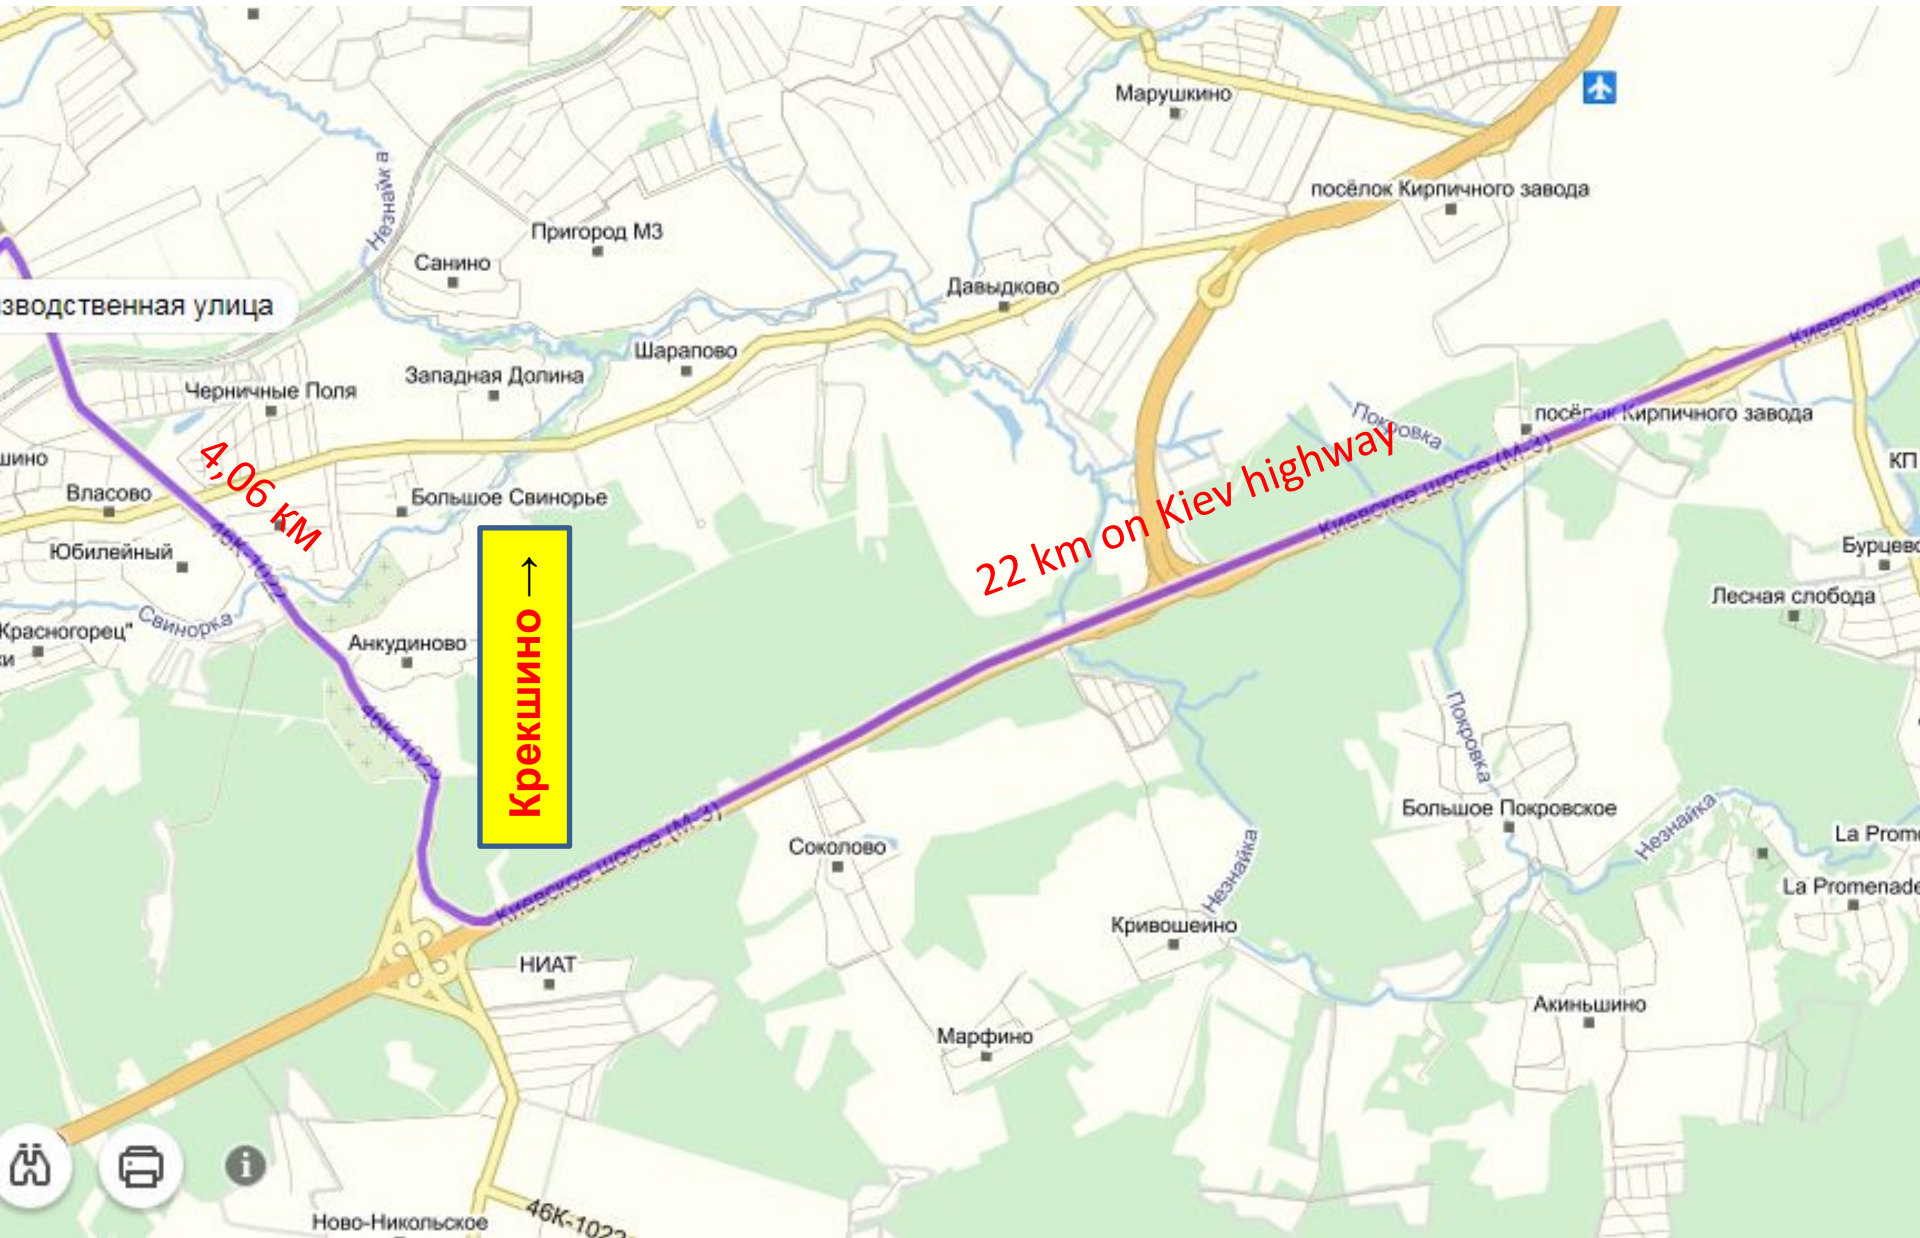

Check point

1st entrance

4,06 km

2nd entrance

Itella Krekshino 2A

Itella Krekshino C

Itella Krekshino AB

Itella Krekshino K2K

Check point 2

↑
Крекшино

Rail Road

Borovskoye highway

Borovskoye highway

Vnukovo airport

Moscow MKAD Ring road

22 km on Kiev highway

Производственная улица

4,06 км

↑
Крекшино

22 km on Kiev highway

Марушкино

посёлок Кирпичного завода

Пригород МЗ

Санино