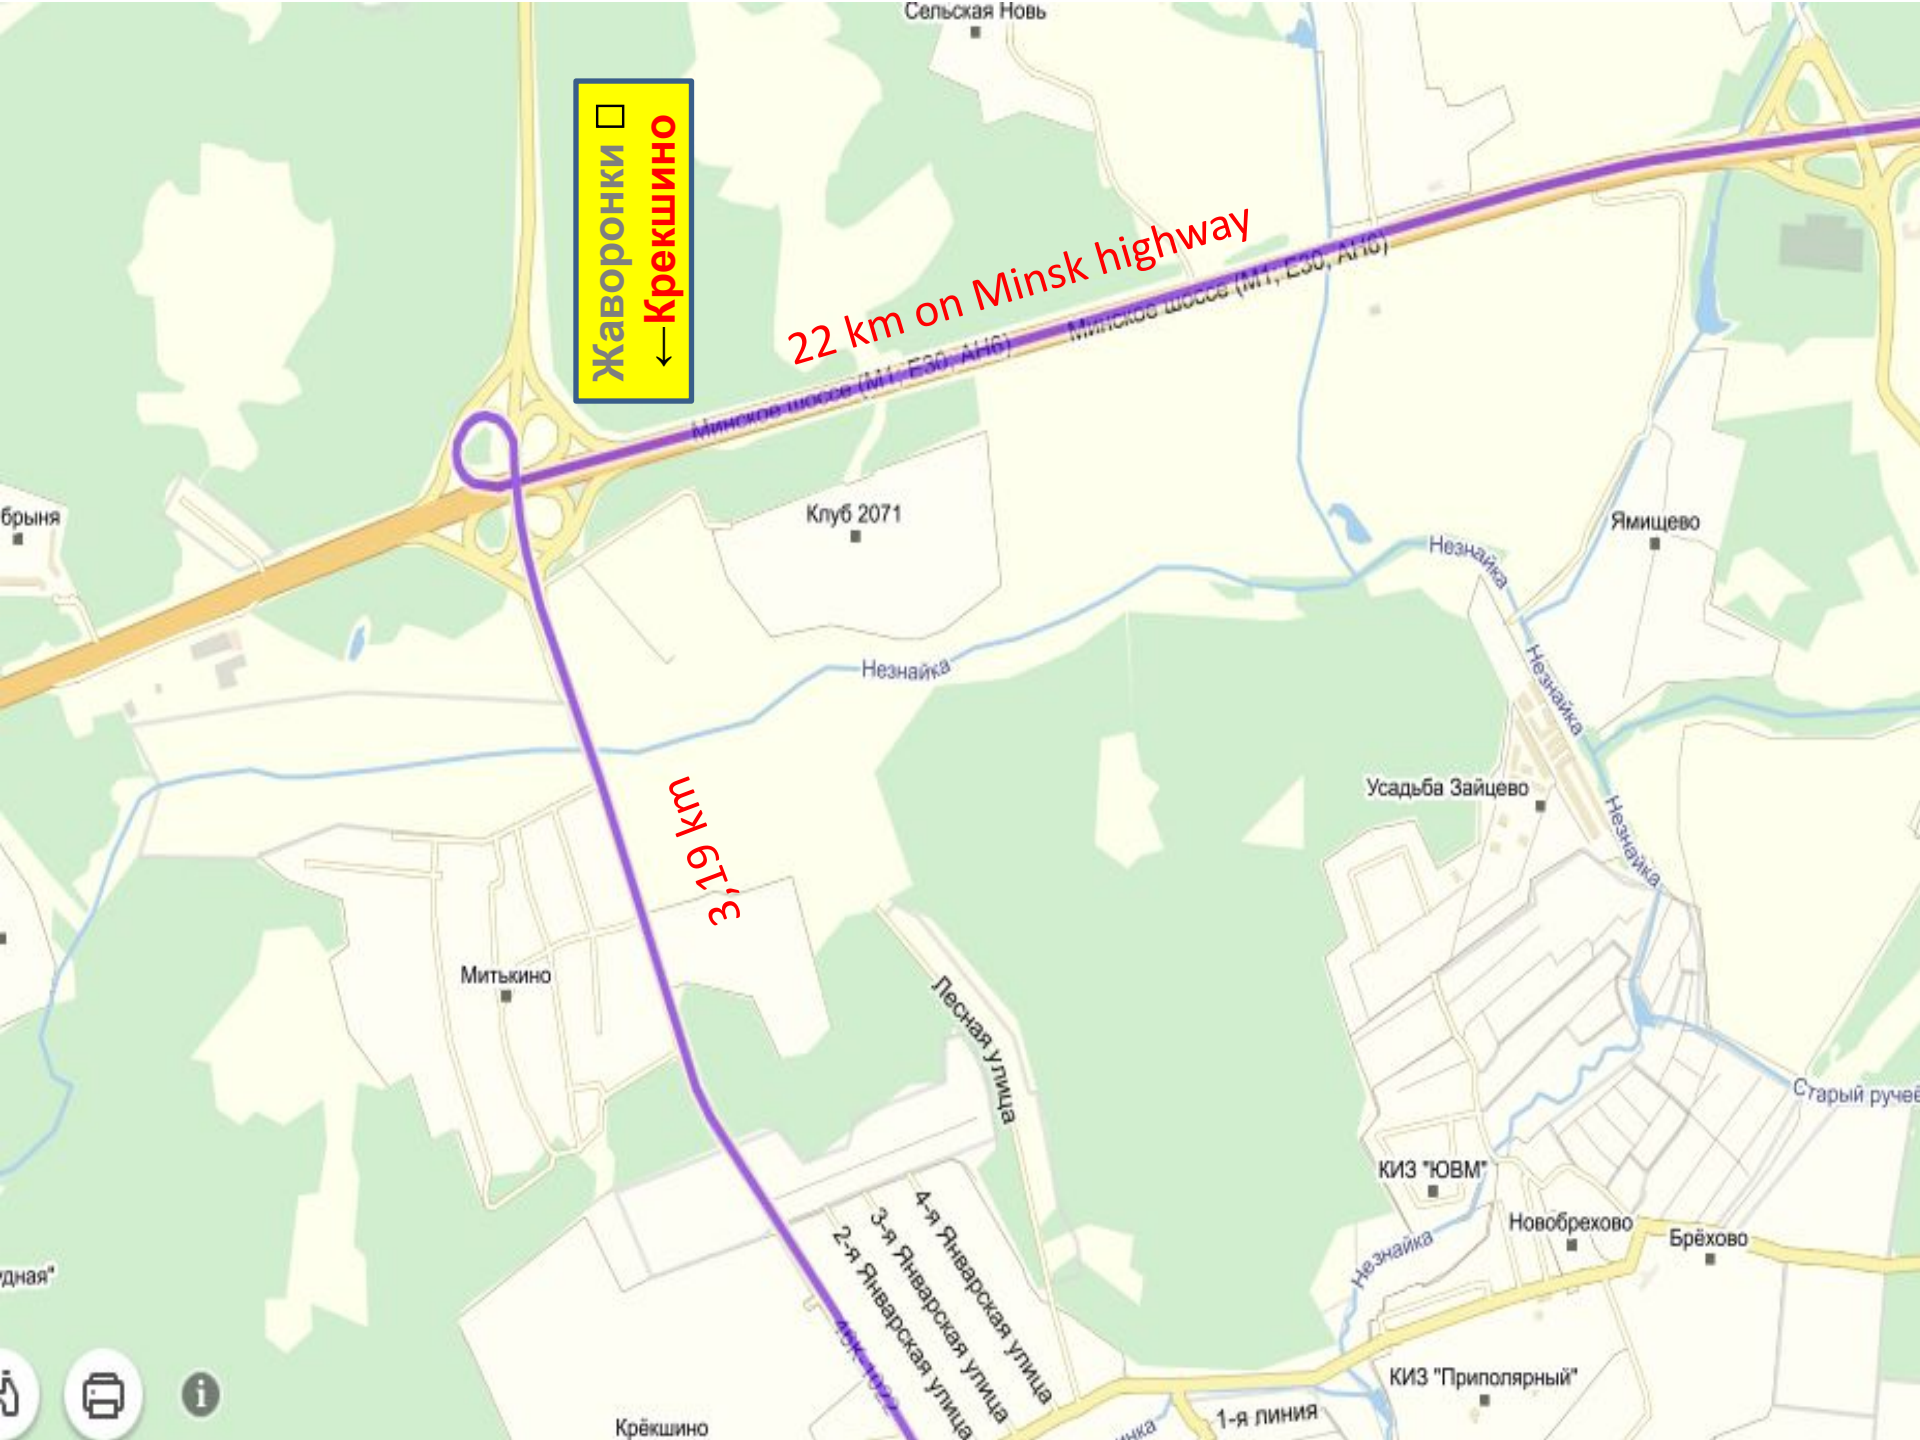

Moscow
MKAD Ring
road

МИТЬКИНО

Крекшино

3,19 км

Терминальный пр-д

Солнечная
ул.

Check
point 1

1st entrance

2nd entrance

Rail Road

Itella Krekshino
2A

Itella Krekshino C

Itella Krekshino
AB

Check
point 2

Itella
Krekshino
K2K

Жаворонки □
← Крешчино

22 km on Minsk highway

19 km

Минское шоссе (M1, E30, A10)

Клуб 2071

Незнайка

Незнайка

Ямищево

Усадьба Зайцево

Незнайка

Незнайка

Митькино

Лесная улица

Старый ручей

КИЗ "ЮВМ"

Новобрехово

Брехово