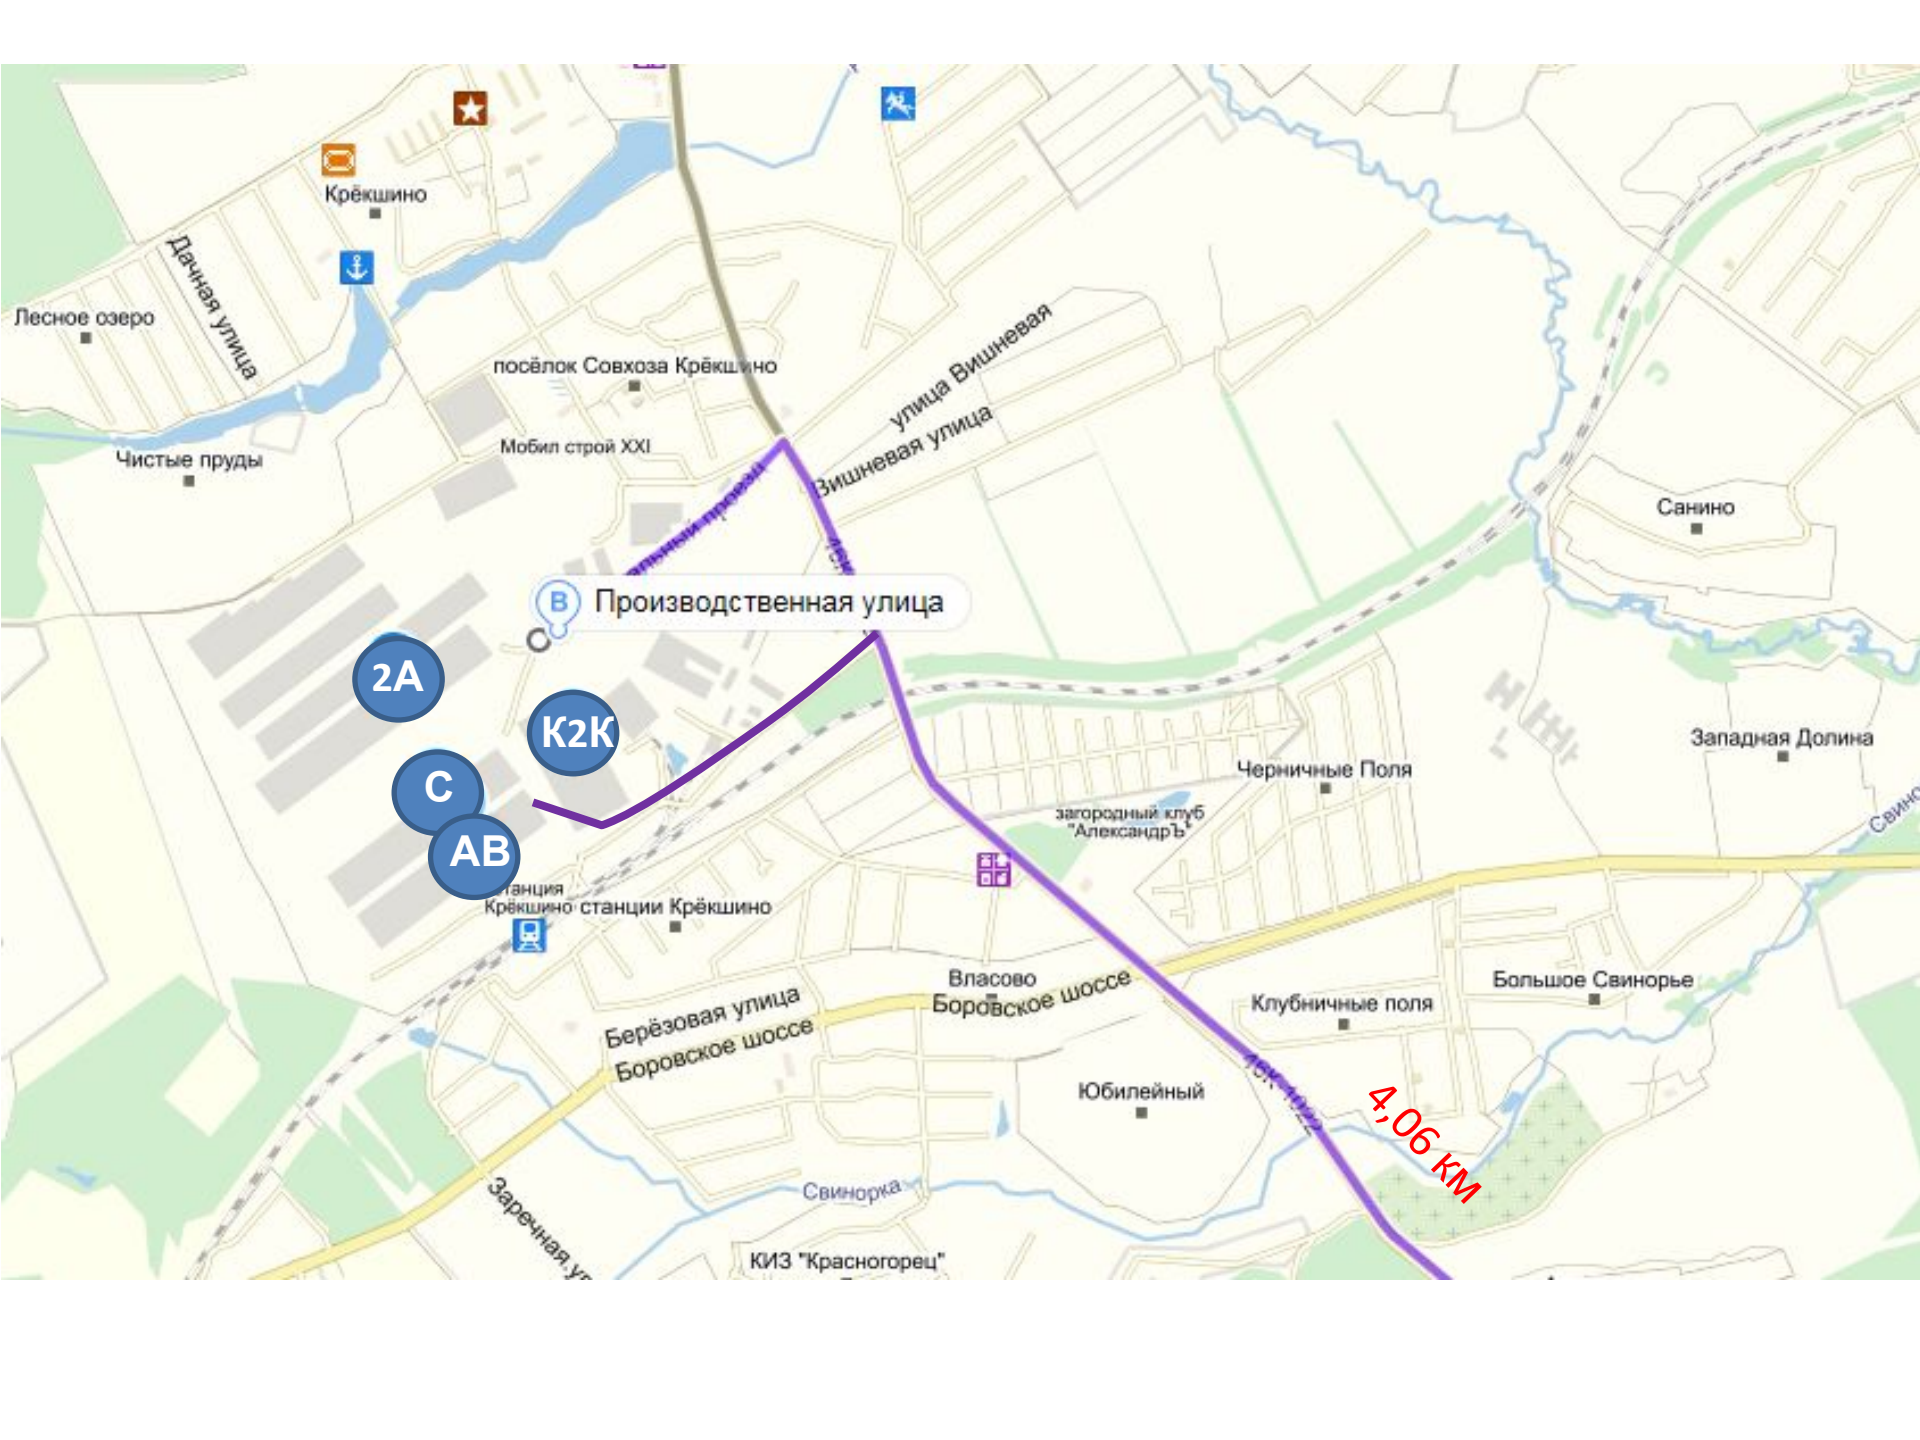

Давыдково

Шарапово

Западная Долина

Покровка

посёлок Кирпичного завода

Черничные Поля

Власово

Большое Свинорье

La Prom

La Promenade

НИАТ

Марфино

Акиньино

Ново-Никольское

46K-1022

2A

C

AB

K2K

Производственная улица

4,06 км

Крёкшино

Дачная улица

Лесное озеро

Чистые пруды

посёлок Совхоза Крёкшино

Мобил строй XXI

улица Вишневая
Вишневая улица

Санино

Западная Долина

Черничные Поля

загородный клуб "Александр"