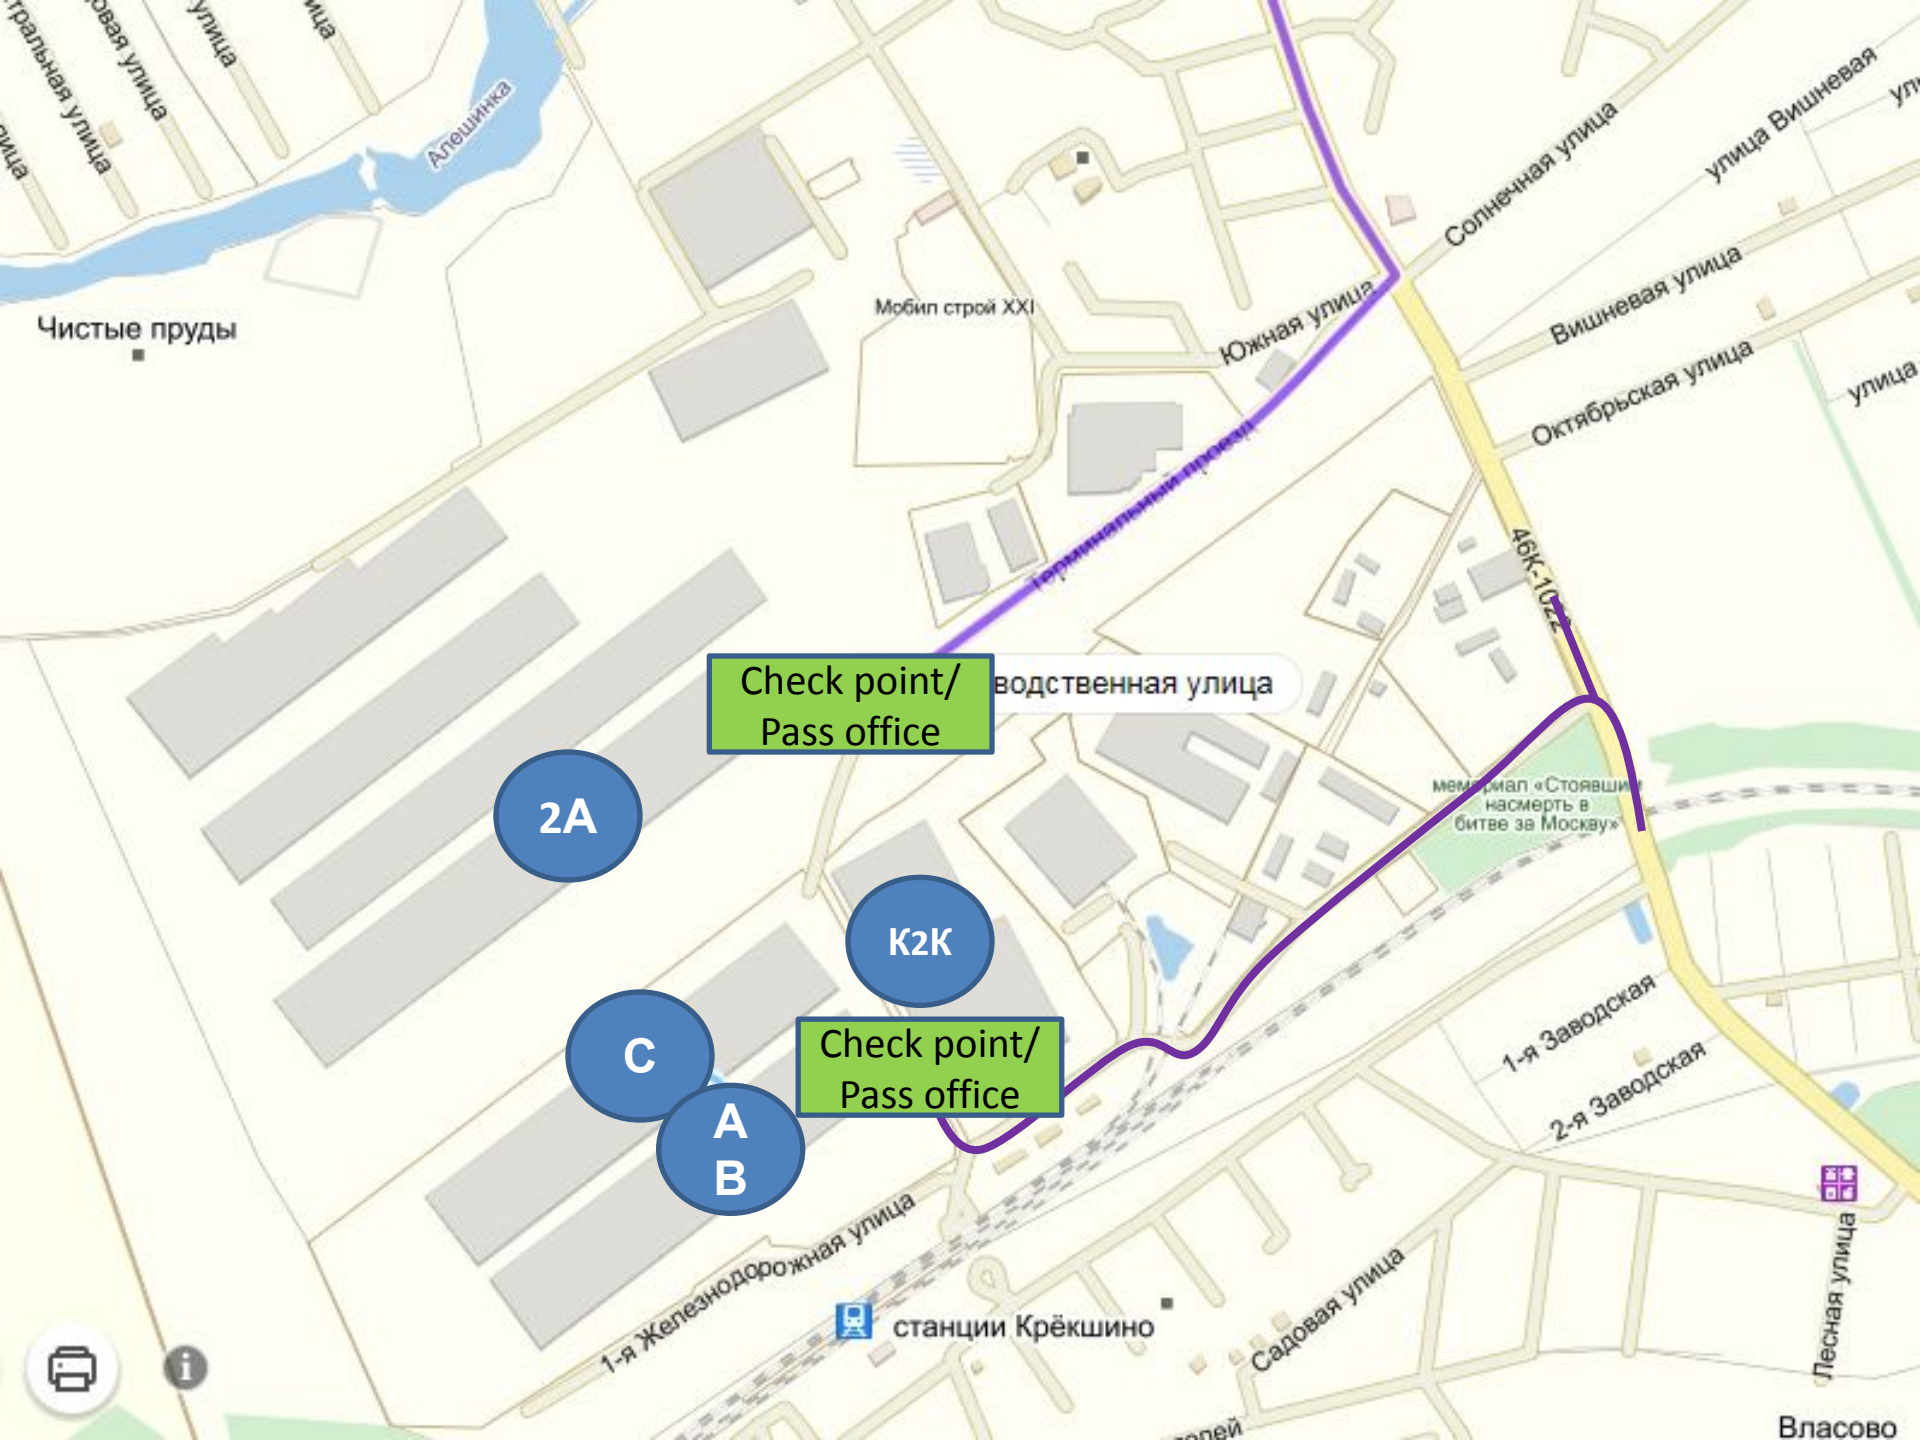

Незнайка

Незнайка

Митькино

Лесная улица

Старый ручей

КИЗ "ЮВМ"

Новобрехово

Брехово

Незнайка

КИЗ "Приполярный"

4-я Январская улица
3-я Январская улица
2-я Январская улица

1-я линия

Крешчино

Check point/
Pass office

2A

K2K

C

A
B

Check point/
Pass office

станции Крёкшино

Власово

Kiev highway

Крекшино

Терминальный пр-д

Солнечная ул.

Check point

1st entrance

4,06 km

2nd entrance

Rail Road

Borovskoye highway

Borovskoye highway