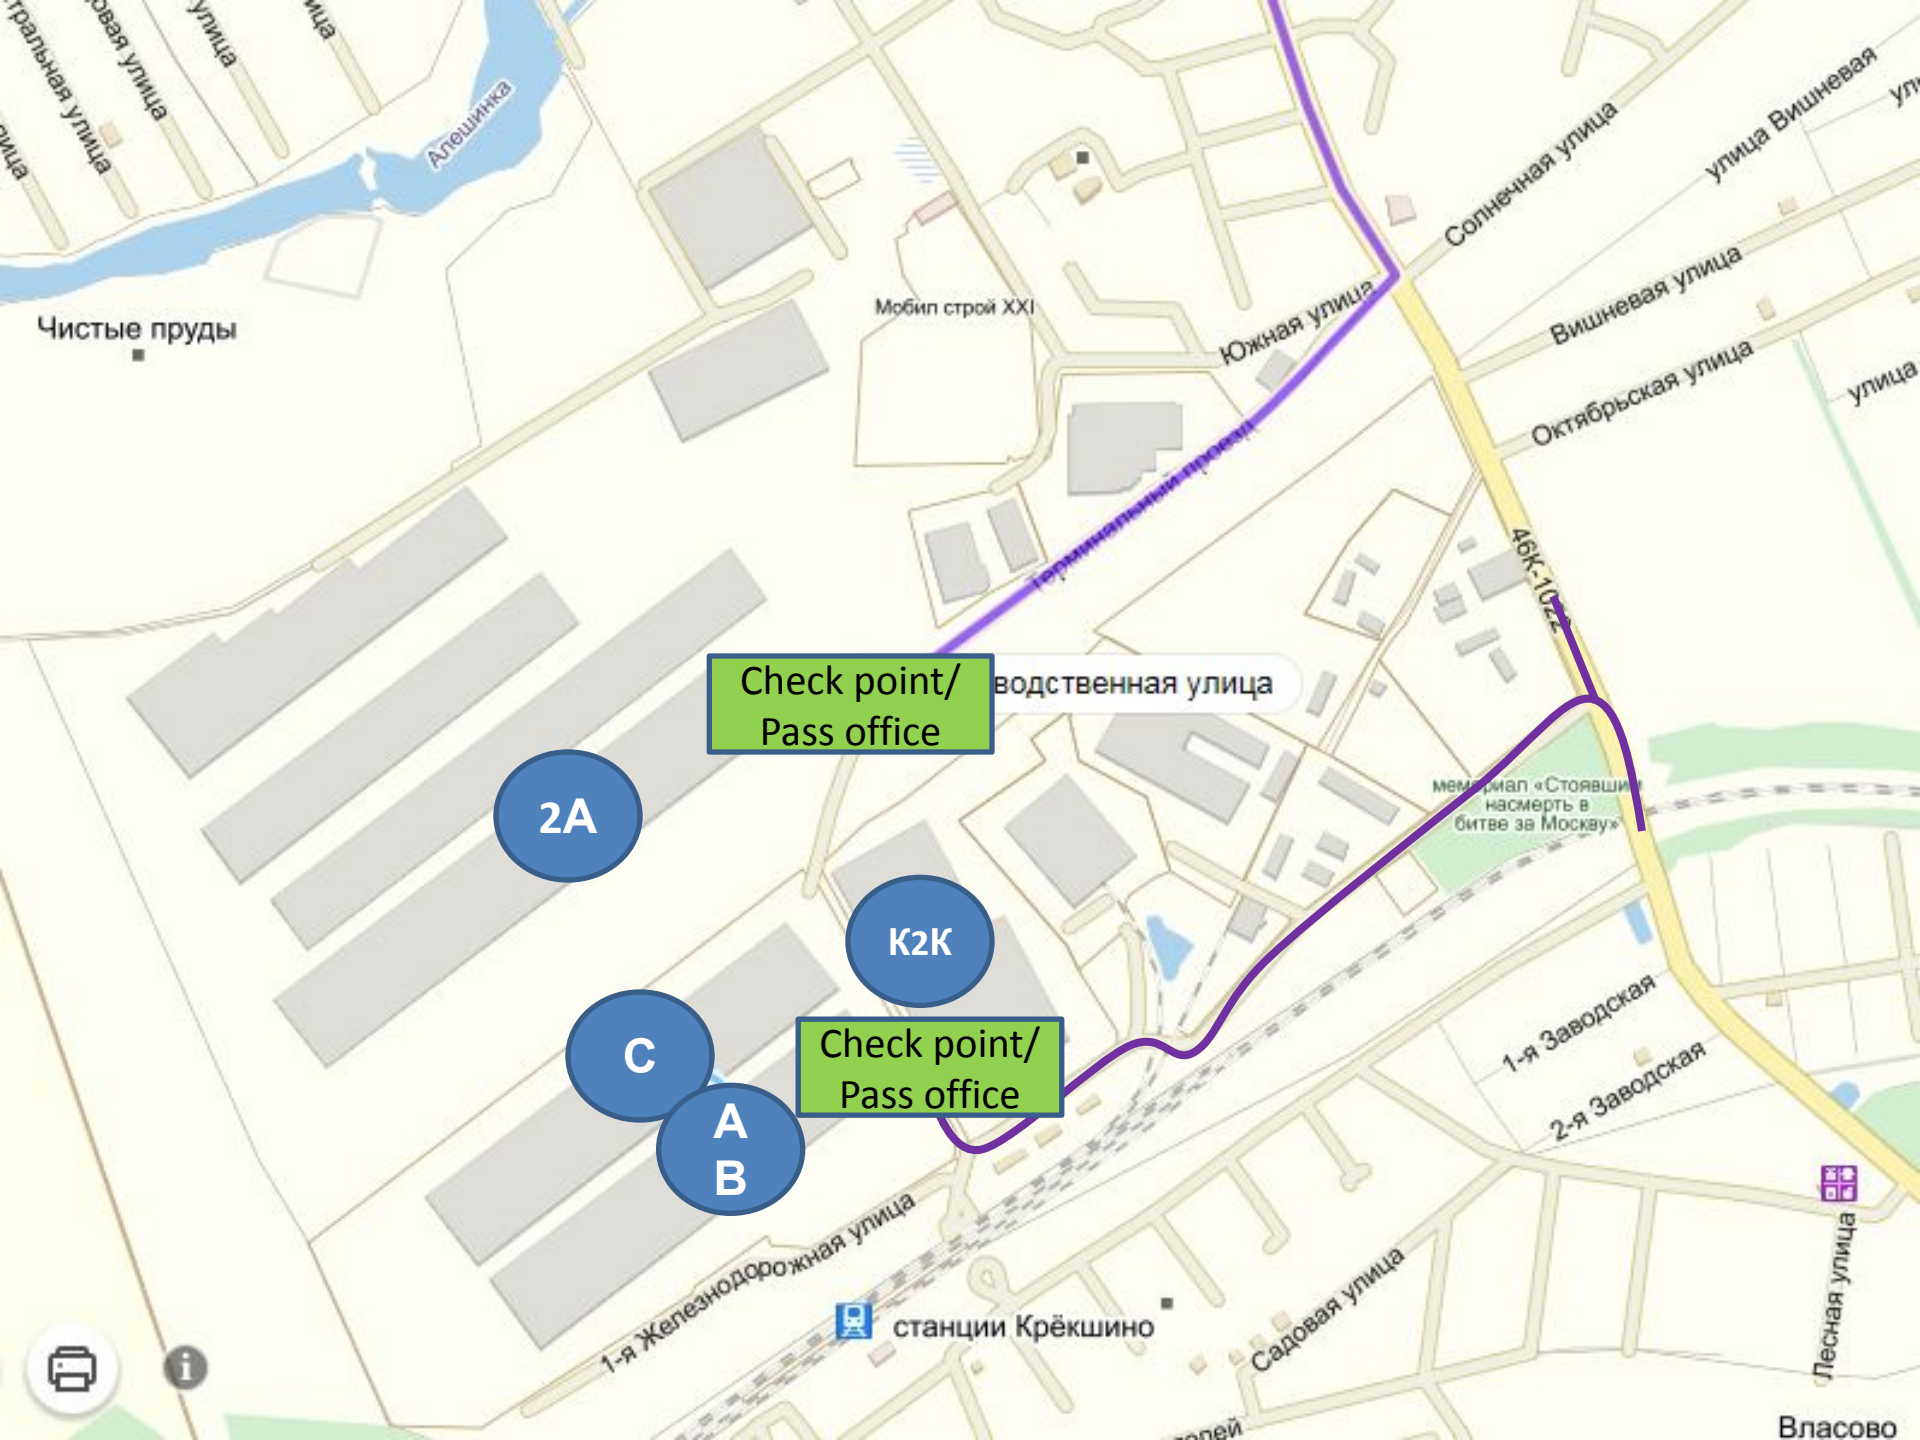

Незнайка

Незнайка

Митькино

Лесная улица

Старый ручей

КИЗ "ЮВМ"

Новобрехово

Брехово

Незнайка

КИЗ "Приполярный"

4-я Январская улица
3-я Январская улица
2-я Январская улица

1-я линия

Крешчино

Чистые пруды

Агешинка

Мобилстрой XXI

Южная улица

Солнечная улица

улица Вишневая

Вишневая улица

Октябрьская улица

улица

Check point/
Pass office

водственная улица

2A

K2K

C

A
B

Check point/
Pass office

мемориал «Стоявшие
насмерть в
битве за Москву»

1-я Заводская

2-я Заводская