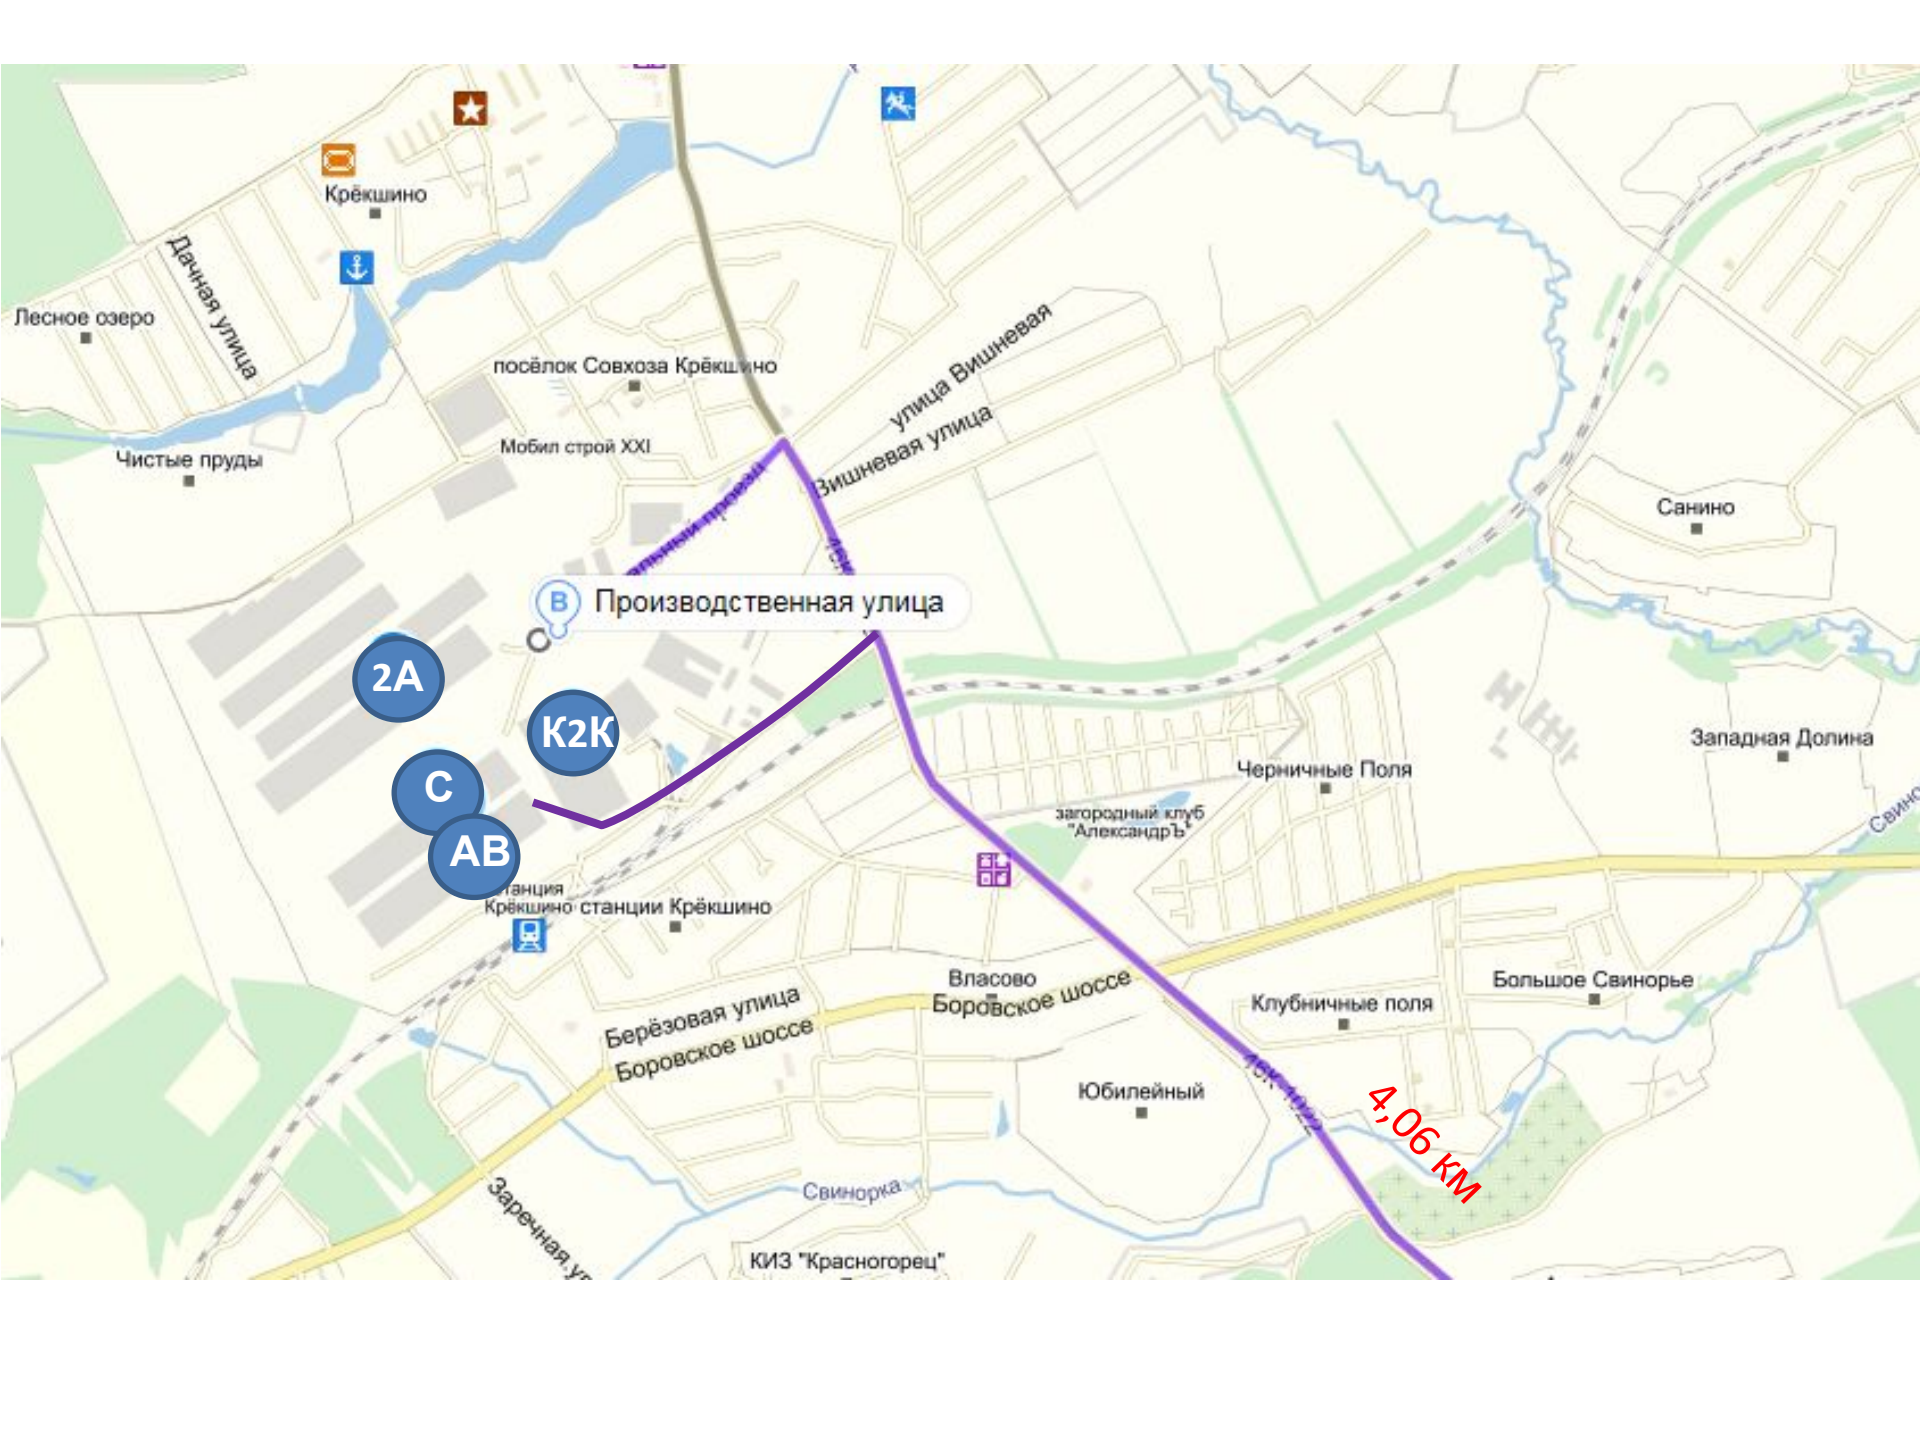

Солнечная ул.

Check point

1st entrance

4,06 km

2nd entrance

Rail Road

Borovskoye highway

Borovskoye highway

Check point 2

зводственная улица

4,06 км

Крекшино ↑

22 km on Kiev highway

Ново-Никольское 46K-1022

2A

C

AB

K2K

4,06 км

Крещино

посёлок Совхоза Крещино

Мобил строй XXI

улица Вишневая
Вишневая улица

Производственная улица

Санино

Западная Долина

Черничные Поля

загородный клуб "Александр"

станция Крещино

станции Крещино

Берёзовая улица
Боровское шоссе

Власово
Боровское шоссе