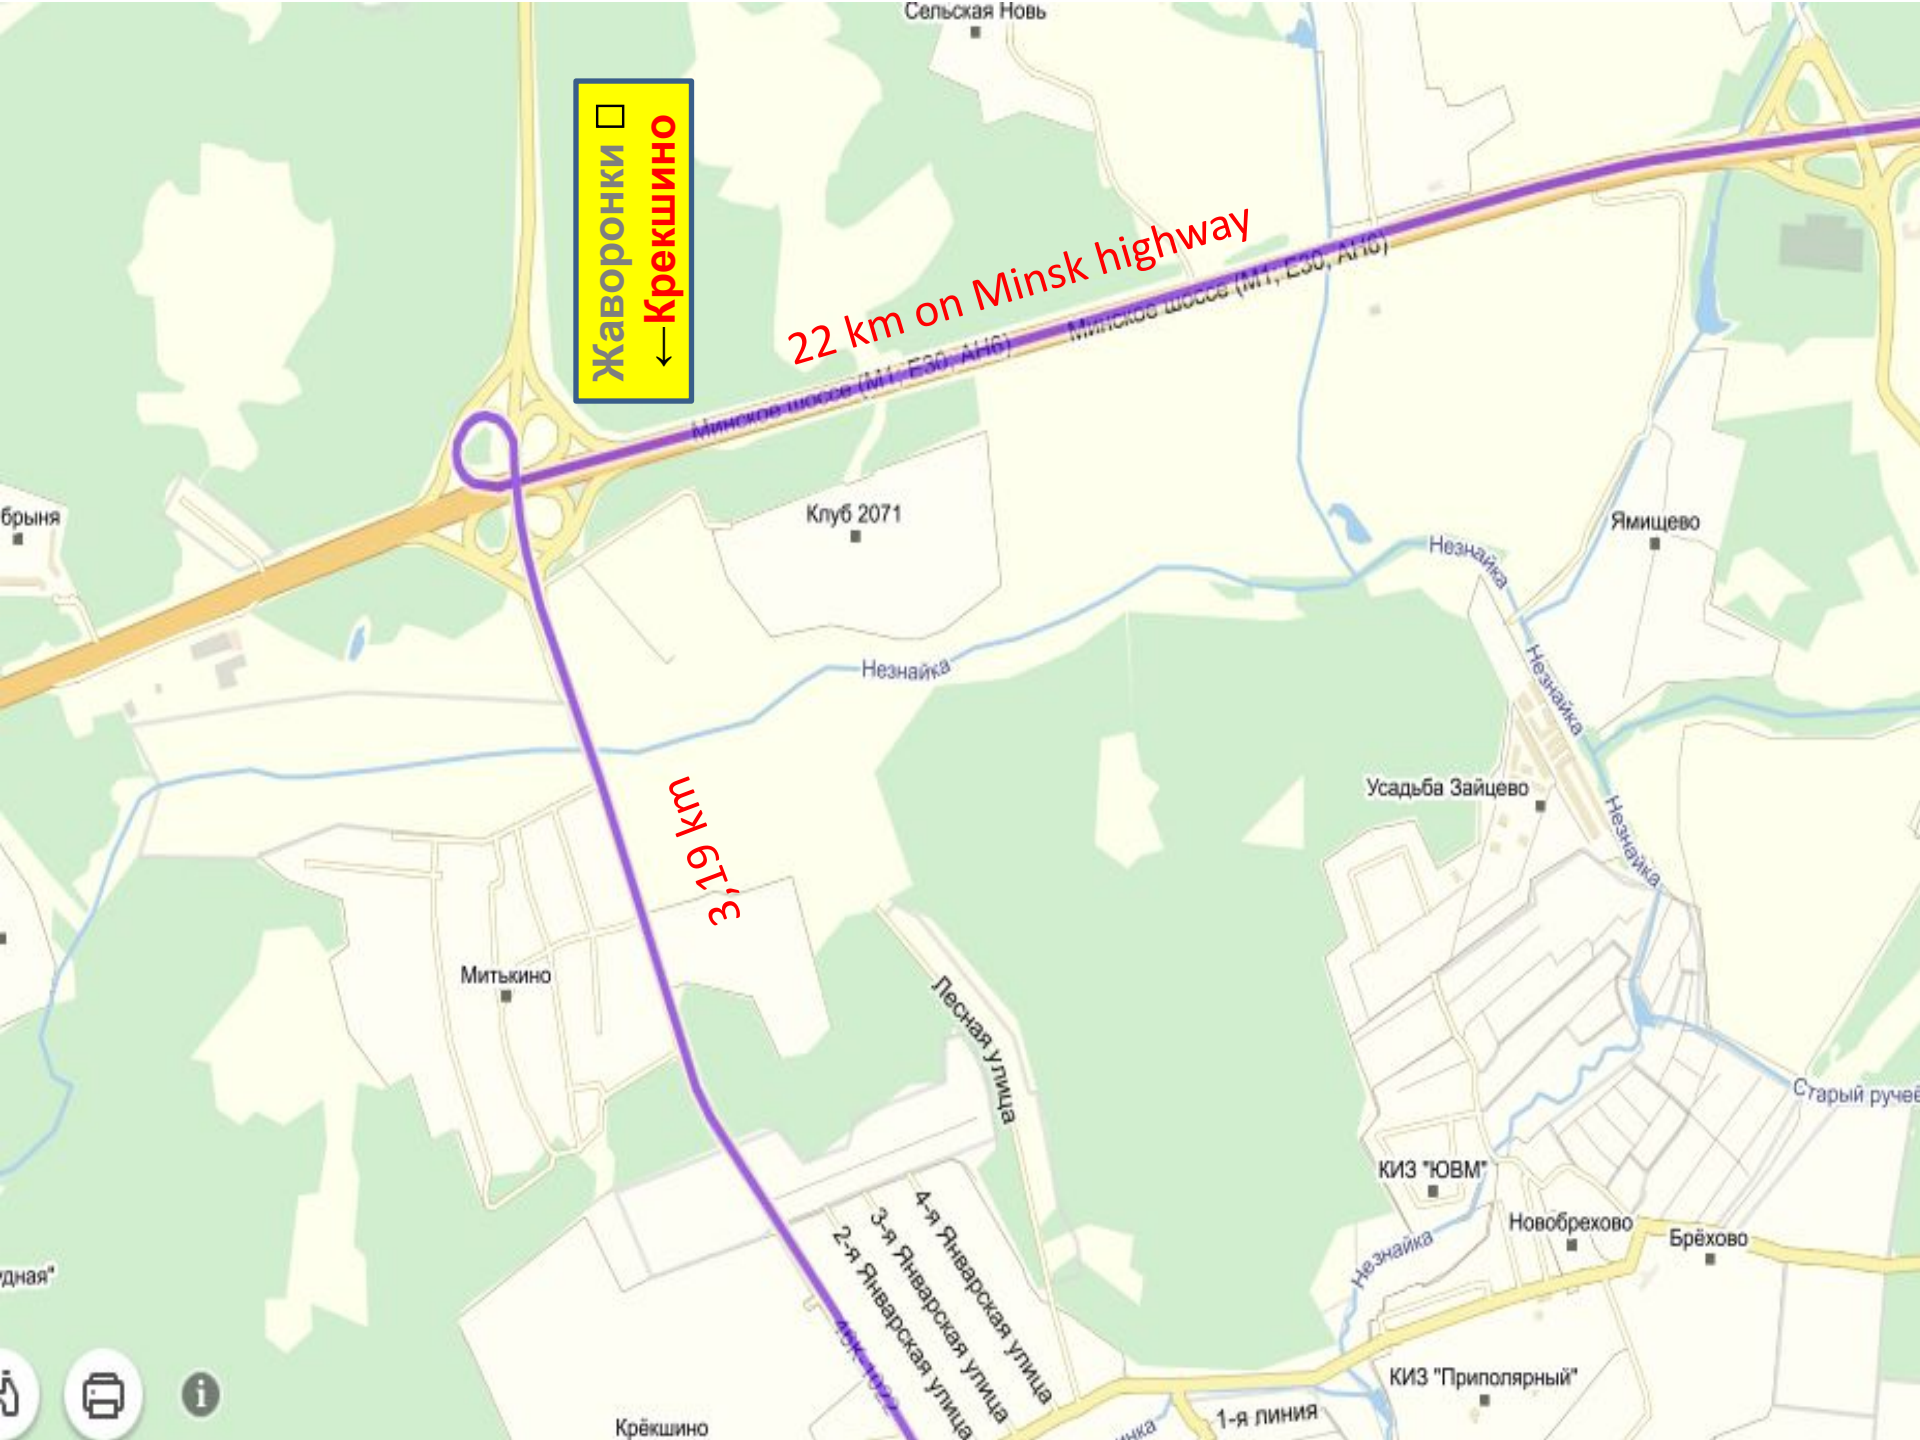

Moscow
MKAD Ring
road

МИТЬКИНО

3,19 км

Крекшино

Терминальный пр-д

Солнечная
ул.

Check
point 1

1st entrance

Itella Krekshino
2A

Itella Krekshino C

Itella
Krekshino
K2K

2nd entrance

Itella Krekshino
AB

Check
point 2

Rail Road

Жаворонки □
← Крешчино

22 km on Minsk highway

19 km

Минское шоссе (M1, E30, A10)

Клуб 2071

Незнайка

Незнайка

Ямищево

Усадьба Зайцево

Незнайка

Незнайка

Митькино

Лесная улица

Старый ручей

КИЗ "ЮВМ"

Новобрехово

Брехово