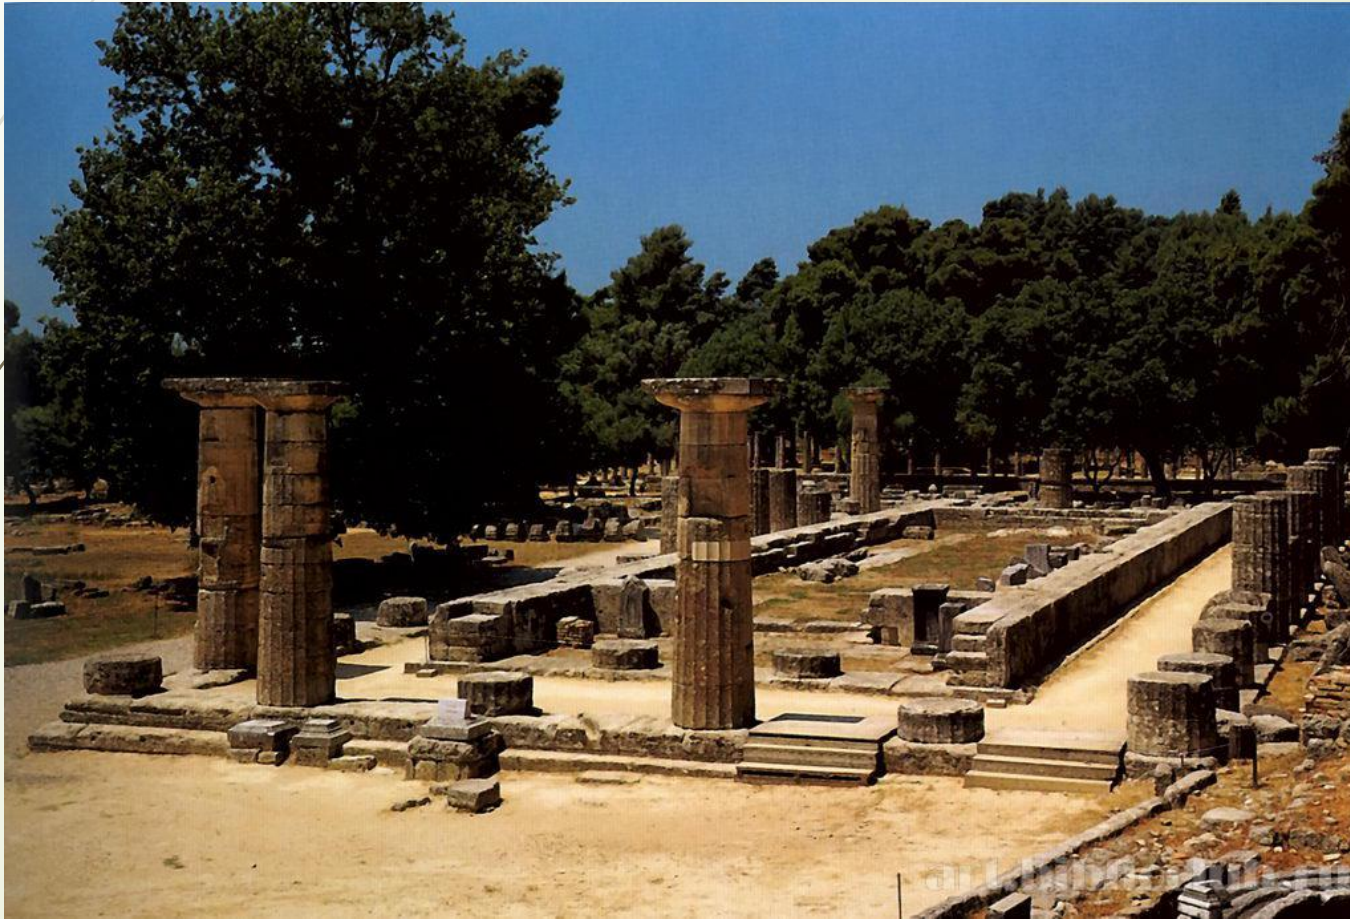

# Храм Геры (Герайон) в святилище Зевса в Олимпии