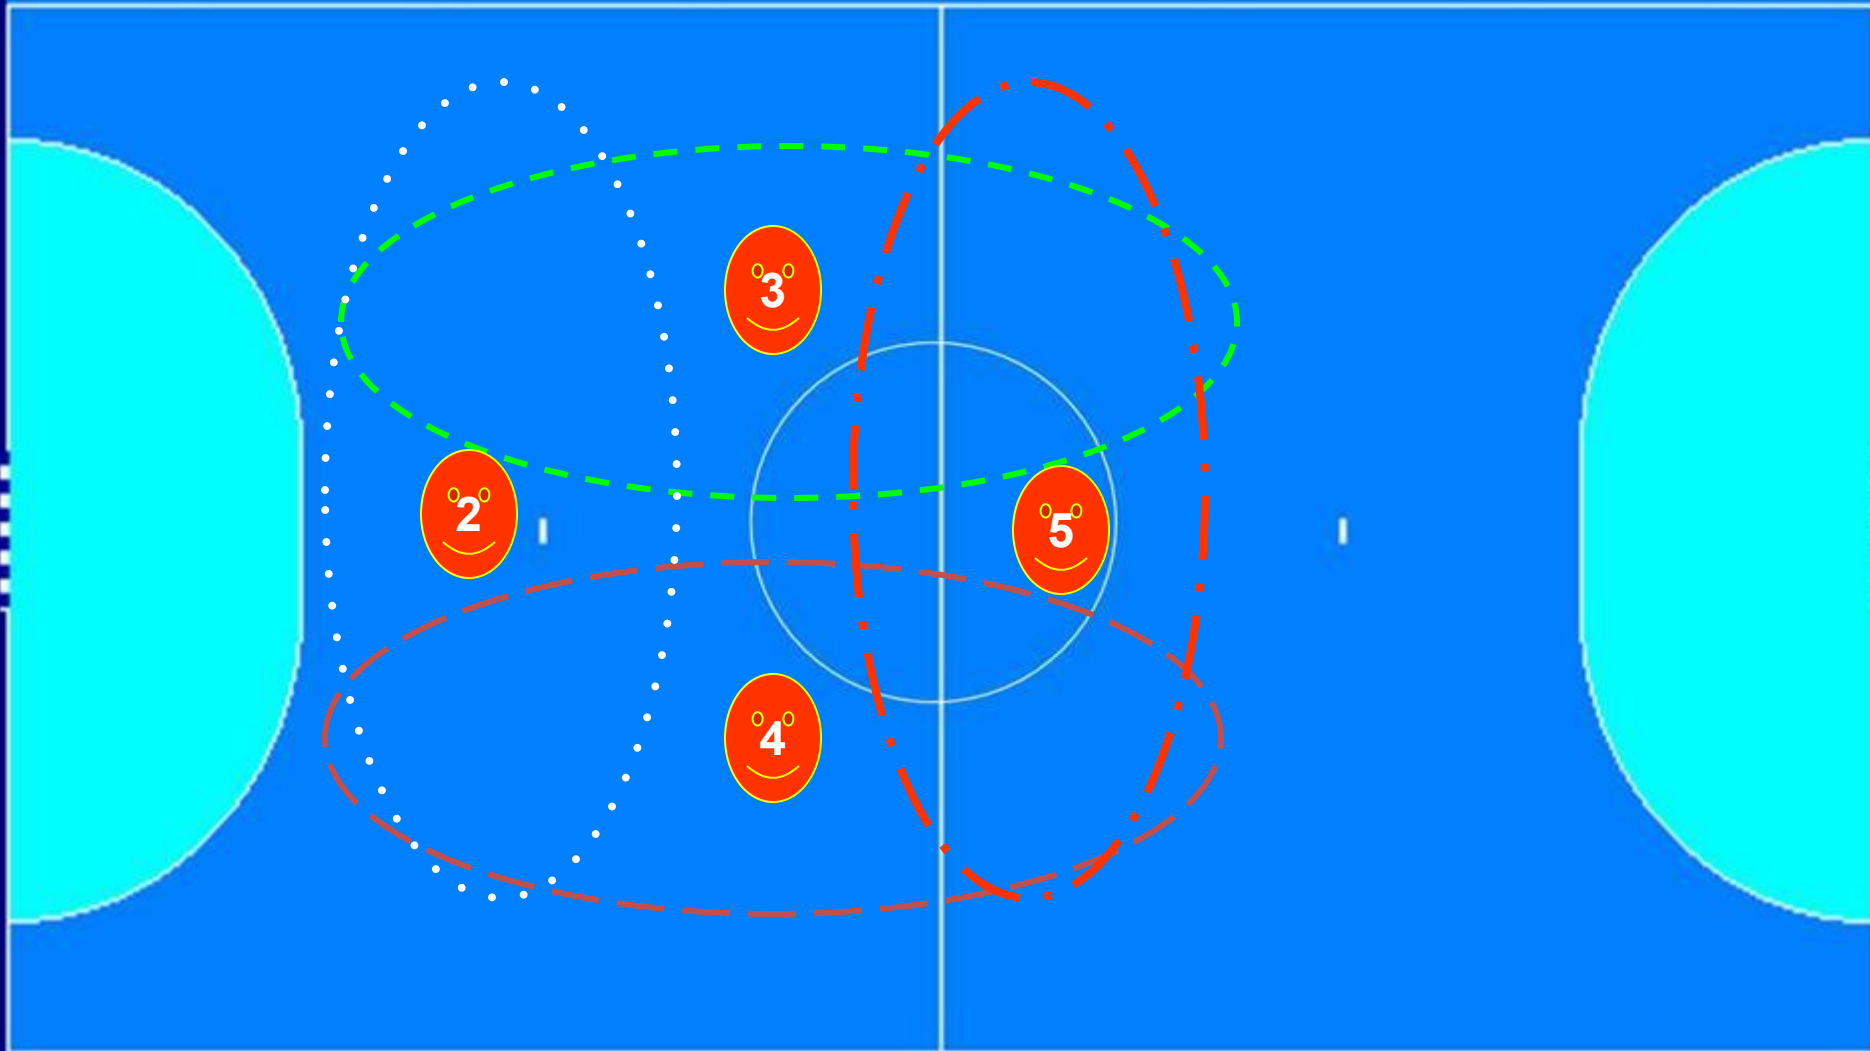

Зонная защита 1.2.1