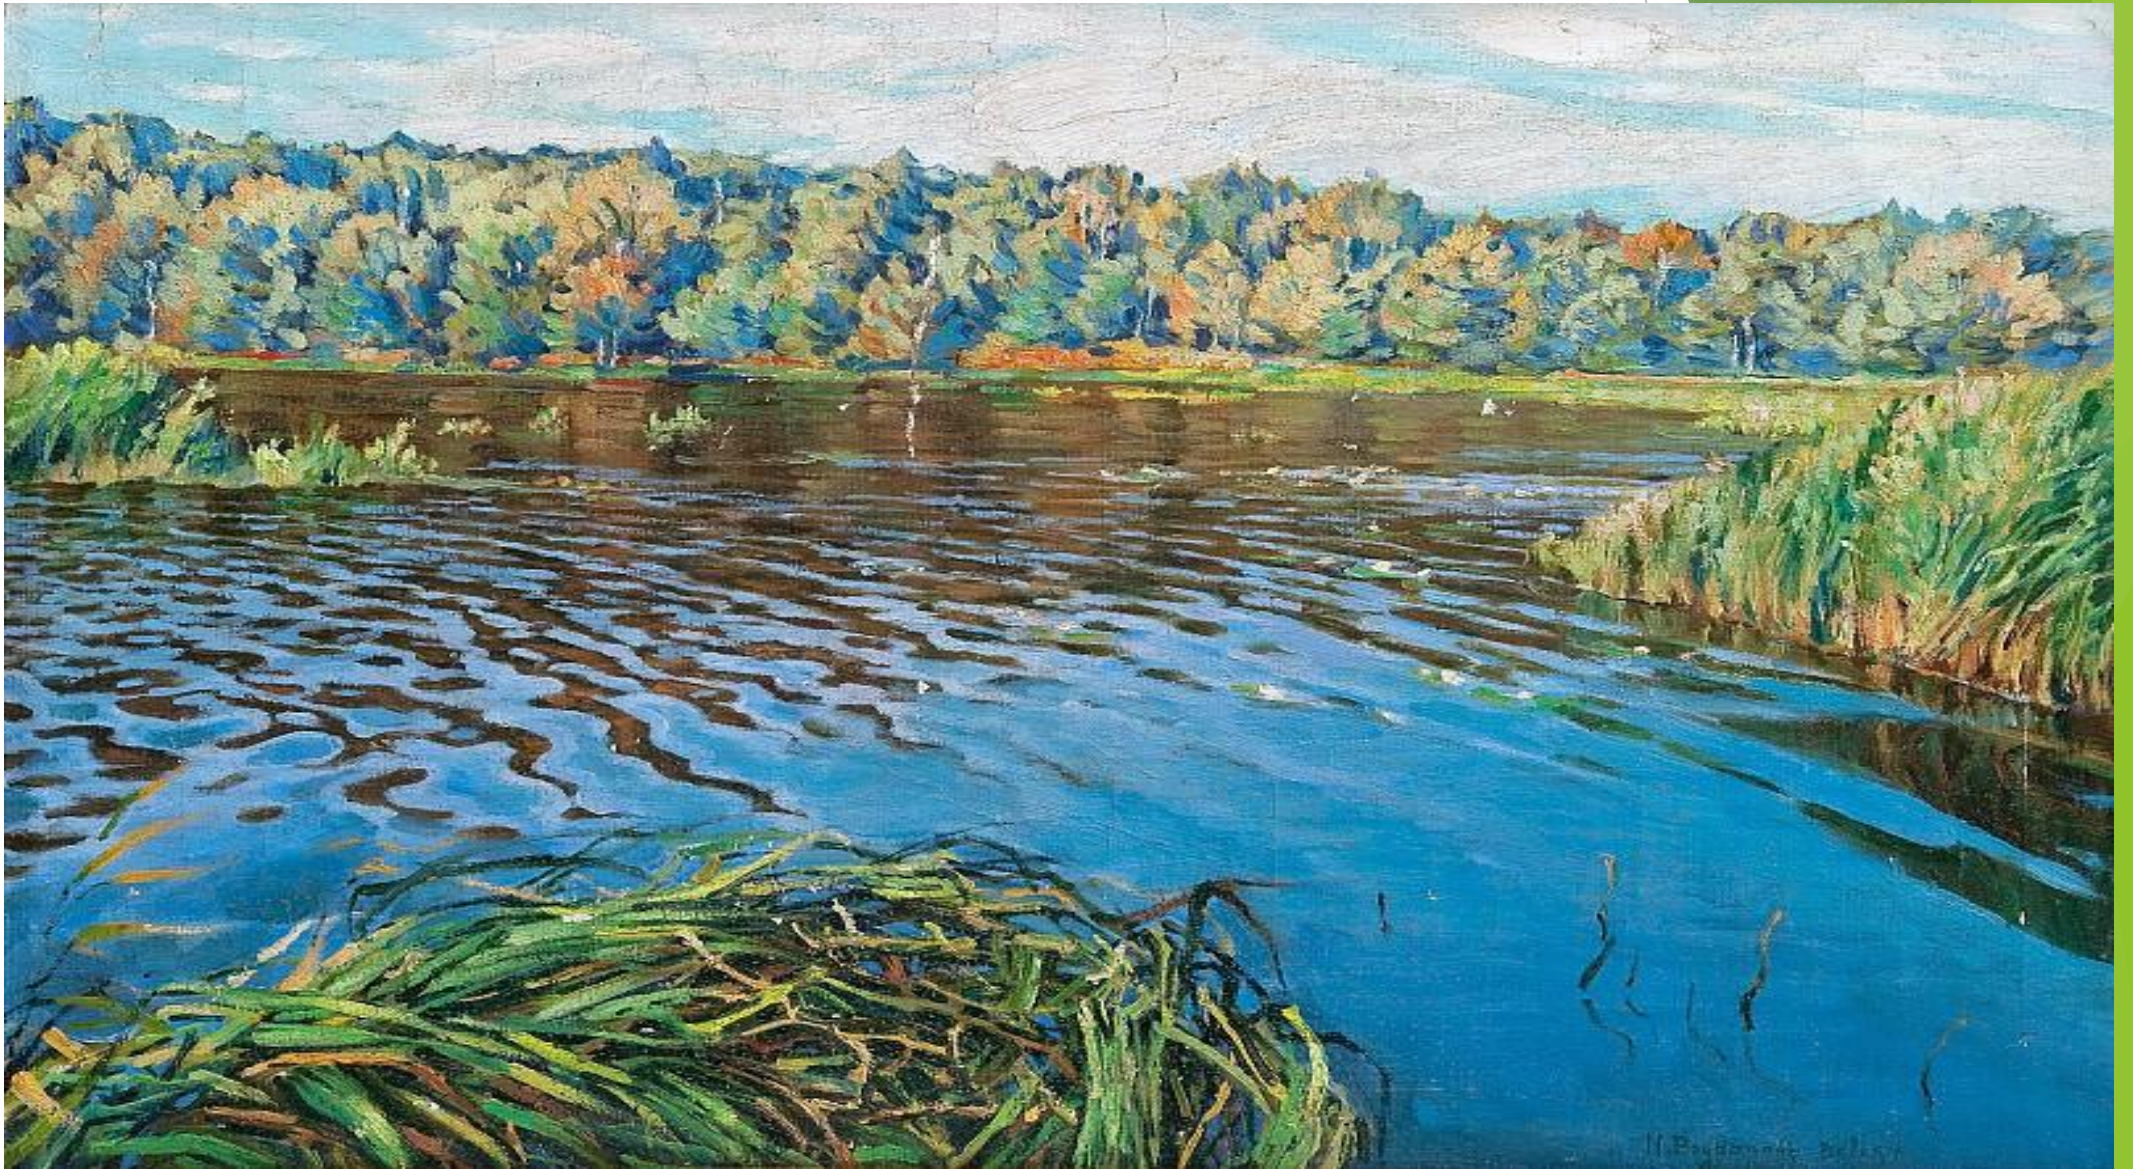

The background features abstract, overlapping green geometric shapes in various shades, creating a modern and artistic look. The shapes are primarily triangles and polygons, some with thin white outlines, set against a white background.

Анатолий Лядов

Волшебное озеро

Симфоническая миниатюра

1 Исаак Левитан «Озеро. Русь»

2 Алексей Саврасов «Озеро в Швейцарии»

3 Николай Богданов-Бельский «Вид озера»

- ▶ Действительно ли, когда мы слышим эту музыку, мы понимаем, что она про волшебное озеро?
- ▶ Почему озеро?
- ▶ Почему волшебное?