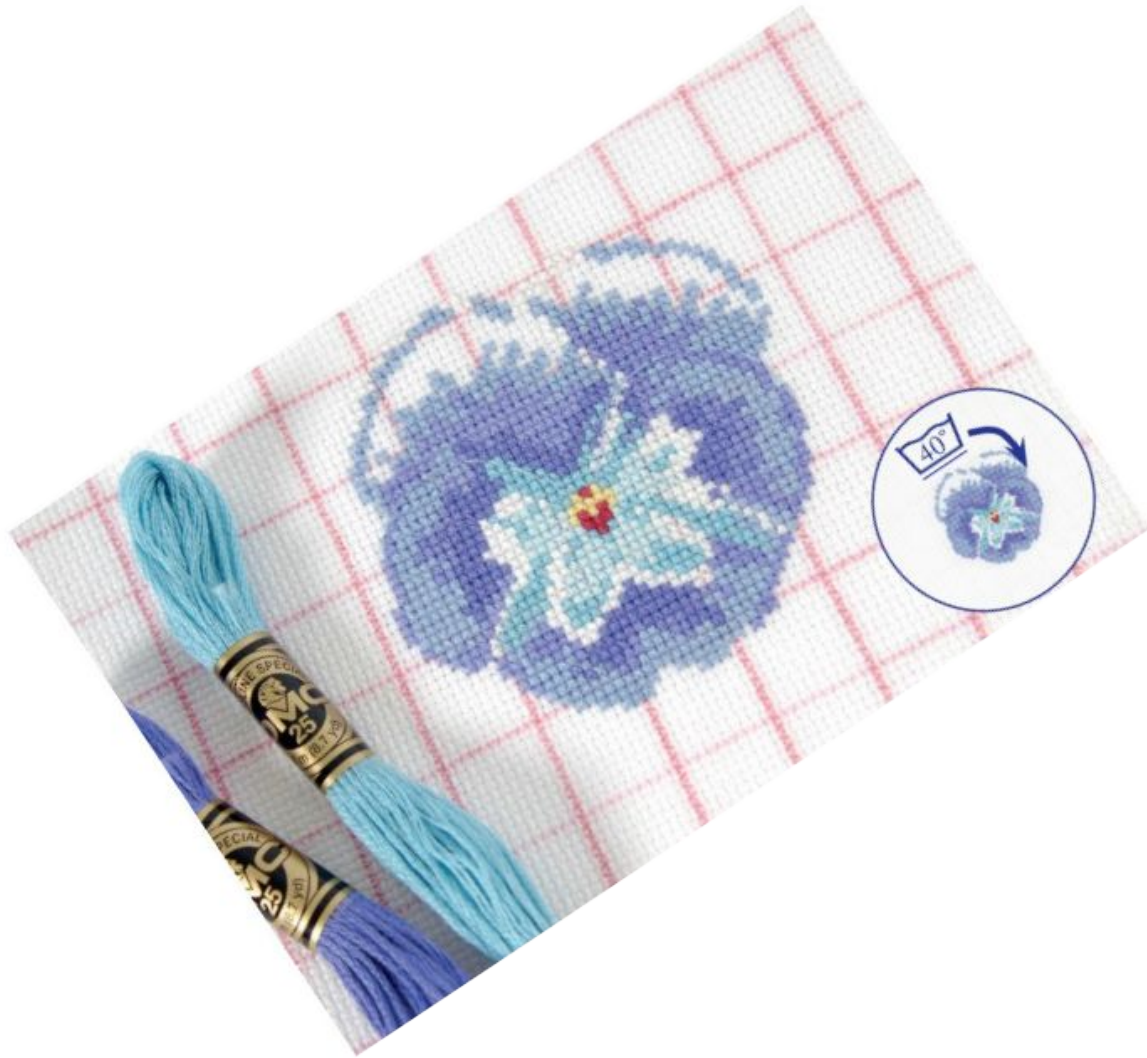

СПЕЦИАЛЬН ЫЕ ТКАНИ