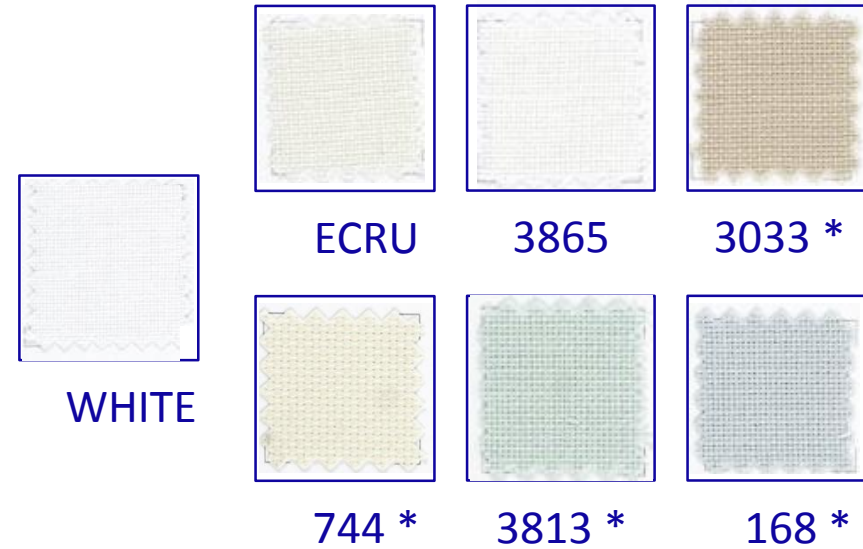

* 4 НОВЫХ ЦВЕТА