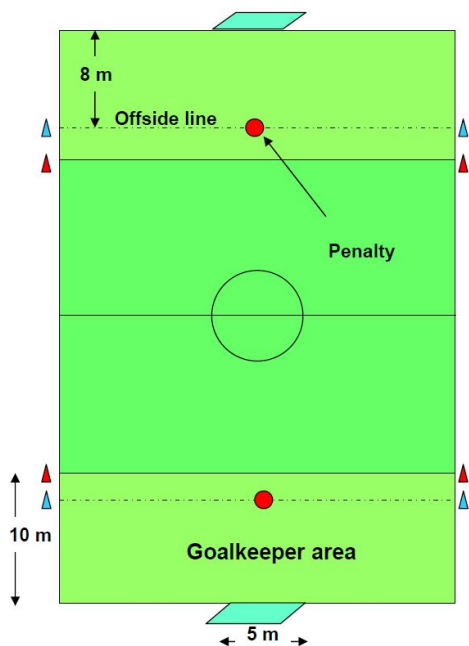

Команда	6-8	9-10	11-12
4v4	X	X	X
5v5	X	X	X
7v7		X	X
9v9			X

Базовые правила при игре в футбол 7 x 7
Рекомендации FIFA Grassroots-2009