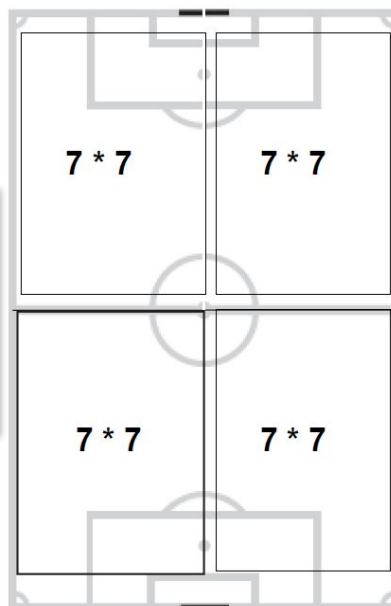

Команда	6-8	9-10	11-12
4v4	X	X	X
5v5	X	X	X
7v7		X	X
9v9			X

Базовые правила при игре в футбол 7 x 7
Рекомендации FIFA Grassroots-2009