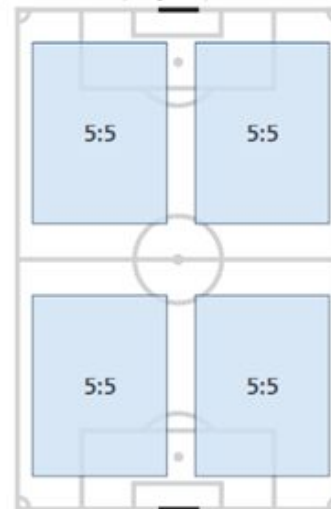

## Пространственное расположение и размеры площадок для игр в уменьшенных составах в размере стандартного футбольного поля.

(Цит. по пособию ФИФА - Grassroots, 2009. Annex A, стр. 112)

Минимум 12x20 м. Максимум 15x25 м.

Минимум 20x30 м. Максимум 25x35 м.

Минимум 30x45 м. Максимум 35x50 м.

Минимум 45x60 м. Максимум 50x67 м.

Команда	6-8	9-10	11-12
4v4	X	X	X
5v5	X	X	X
7v7		X	X
9v9			X

**Базовые правила при игре в футбол 4 x 4 и 5 x 5**  
**Рекомендации FIFA Grassroots-2009**

# FIFA

For the Game. For the

Возраст игроков (лет).	Состав	Варианты составов команды		Размеры футбольной площадки/поля (метры)		Мяч №, вес (гр.)	Игровое время + перерыв (минуты)	Ворота 3x2\ макс. 5x2 м.	Судья	Запасные и замены
		Без вратаря	С вратарём	Минимальные размеры	Максимальные размеры					
6-8	4 x 4	4 x 4		12x20 м.	15x25 м.	№ 3/4 (макс. вес 290 гр.)	2 x 15\20 мин. + 5 мин.	3x2 м.	Без судьи	Обратные замены
	4 x 4		(3+1)x(3+1)	12x20 м.	15x25 м.					
	5 x 5	5x5	(4+1)x(4+1)	20x30 м.	25x35 м.					
9-10	4 x 4	4 x 4		12x20 м.	15x25 м.	№ 4 (макс. вес 390 гр.)	2 x 20\25 мин. + 10 мин.	3x2 \ макс. 5x2 м.	Используются не судьи по легкой атлетике	
	4 x 4		(3+1)x(3+1)	12x20 м.	15x25 м.					
	5 x 5	5x5	(4+1)x(4+1)	20x30 м.	25x35 м.					
	7 x 7		(6+1)x(6+1)	30x45 м.	35x50 м.					
11-12	4 x 4	4 x 4		12x20 м.	15x25 м.	№ 4 (макс. вес 390 гр.)	2 x 25\30 мин. + 10 мин.	3x2 \ макс. 5x2 м.	С судьями	
	4 x 4		(3+1)x(3+1)	12x20 м.	15x25 м.					
	5 x 5	5x5	(4+1)x(4+1)	20x30 м.	25x35 м.					
	7 x 7		(6+1)x(6+1)	30x45 м.	35x50 м.					
	9 x 9		(8+1)x(8+1)	45x60 м.	50x67 м.					