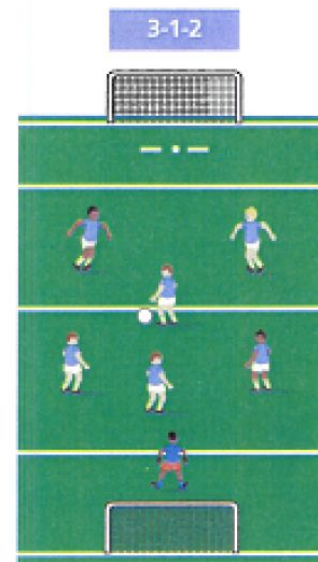

Команда	6-8	9-10	11-12
4v4	X	X	X
5v5	X	X	X
7v7		X	X
9v9			X

Базовые правила при игре в футбол 7 x 7
Рекомендации FIFA Grassroots-2009