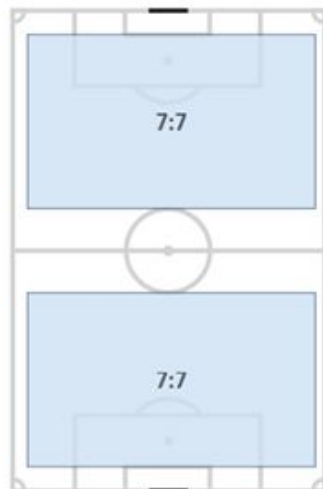

## Пространственное расположение и размеры площадок для игр в уменьшенных составах в размере стандартного футбольного поля.

(Цит. по пособию ФИФА - Grassroots, 2009. Annex A, стр. 112)

Минимум 12x20 м. Максимум 15x25 м.

Минимум 20x30 м. Максимум 25x35 м.

Минимум 30x45 м. Максимум 35x50 м.

Минимум 45x60 м. Максимум 50x67 м.

Команда	6-8	9-10	11-12
4v4	X	X	X
5v5	X	X	X
7v7		X	X
9v9			X

**Базовые правила при игре в футбол 4 x 4 и 5 x 5**  
**Рекомендации FIFA Grassroots-2009**