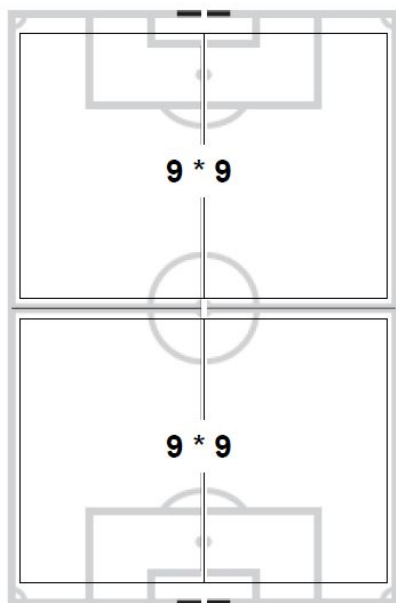

Команда	6-8	9-10	11-12
4v4	X	X	X
5v5	X	X	X
7v7		X	X
9v9			X

Базовые правила при игре в футбол 9 x 9
Рекомендации FIFA Grassroots-2009