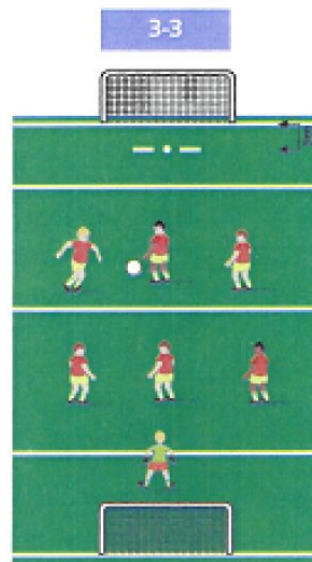

Команда	6-8	9-10	11-12
4v4	X	X	X
5v5	X	X	X
7v7		X	X
9v9			X

Базовые правила при игре в футбол 7 x 7
Рекомендации FIFA Grassroots-2009