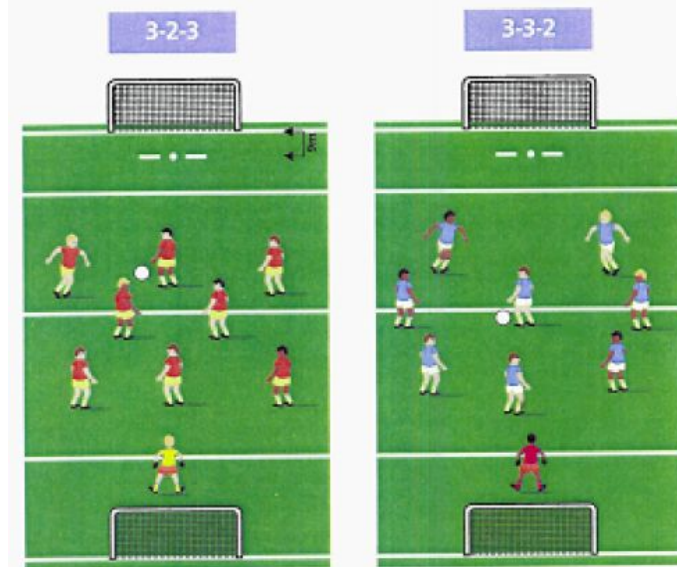

Команда	6-8	9-10	11-12
4v4	X	X	X
5v5	X	X	X
7v7		X	X
9v9			X

Базовые правила при игре в футбол 9 x 9
Рекомендации FIFA Grassroots-2009