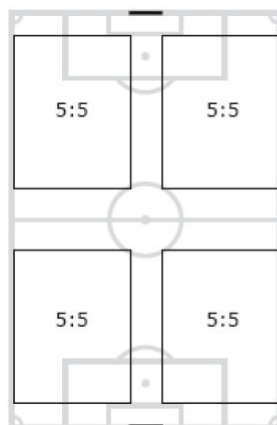

## Пространственное расположение и размеры площадок для игр в уменьшенных составах в размере стандартного футбольного поля.

(Цит. по пособию ФИФА - Grassroots, 2009. Annex A, стр. 112)

Минимум 12x20 м. Максимум 15x25 м.

Минимум 20x30 м. Максимум 25x35 м.

Минимум 30x45 м. Максимум 35x50 м.

Минимум 45x60 м. Максимум 50x67 м.

Команда	6-8	9-10	11-12
4v4	X	X	X
5v5	X	X	X
7v7		X	X
9v9			X

**Базовые правила при игре в футбол 4 x 4 и 5 x 5**  
**Рекомендации FIFA Grassroots-2009**

# FIFA

For the Game. For the

Возраст игроков (лет).	Состав	Варианты составов команды		Размеры футбольной площадки/поля (метры)		Мяч №, вес (гр.)	Игровое время + перерыв (минуты)	Ворота 3x2\ макс. 5x2 м.	Судья	Запасные и замены
		Без вратаря	С вратарём	Минимальные размеры	Максимальные размеры					
6-8	4 x 4	4 x 4		12x20 м.	15x25 м.	№ 3/4 (макс. вес 290 гр.)	2 x 15\20 мин. + 5 мин.	3x2 м.	Без судьи	Обратные замены
	4 x 4		(3+1)x(3+1)	12x20 м.	15x25 м.					
	5 x 5	5x5	(4+1)x(4+1)	20x30 м.	25x35 м.					
9-10	4 x 4	4 x 4		12x20 м.	15x25 м.	№ 4 (макс. вес 390 гр.)	2 x 20\25 мин. + 10 мин.	3x2 \ макс. 5x2 м.	Используются не судьи по легкой атлетике	
	4 x 4		(3+1)x(3+1)	12x20 м.	15x25 м.					
	5 x 5	5x5	(4+1)x(4+1)	20x30 м.	25x35 м.					
	7 x 7		(6+1)x(6+1)	30x45 м.	35x50 м.					
11-12	4 x 4	4 x 4		12x20 м.	15x25 м.	№ 4 (макс. вес 390 гр.)	2 x 25\30 мин. + 10 мин.	3x2 \ макс. 5x2 м.	С судьями	
	4 x 4		(3+1)x(3+1)	12x20 м.	15x25 м.					
	5 x 5	5x5	(4+1)x(4+1)	20x30 м.	25x35 м.					
	7 x 7		(6+1)x(6+1)	30x45 м.	35x50 м.					
	9 x 9		(8+1)x(8+1)	45x60 м.	50x67 м.					