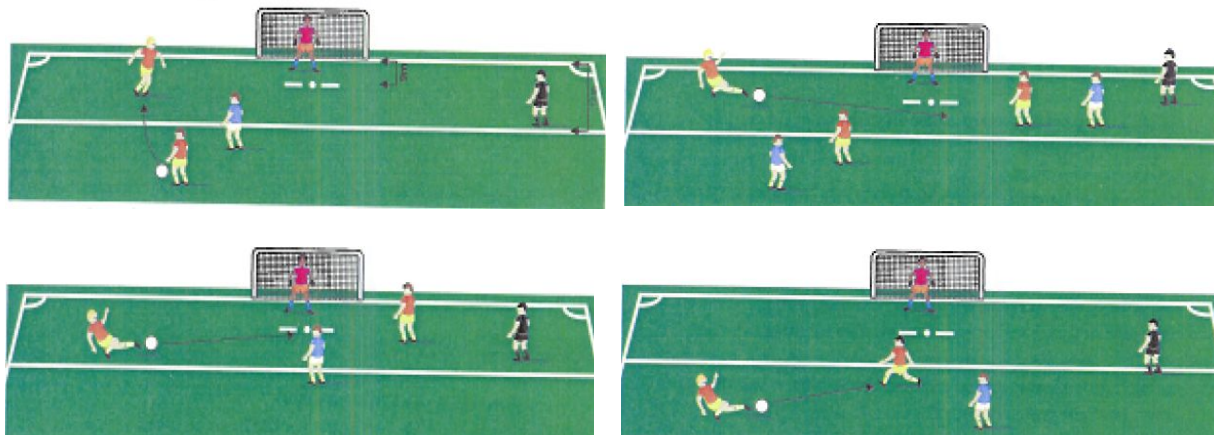

Команда	6-8	9-10	11-12
4v4	X	X	X
5v5	X	X	X
7v7		X	X
9v9			X

Базовые правила при игре в футбол 9 x 9
Рекомендации FIFA Grassroots-2009