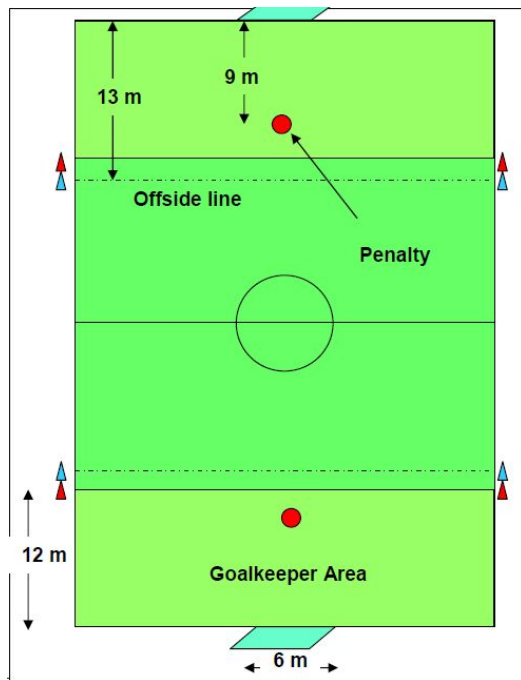

Команда	6-8	9-10	11-12
4v4	X	X	X
5v5	X	X	X
7v7		X	X
9v9			X

Базовые правила при игре в футбол 9 x 9
Рекомендации FIFA Grassroots-2009