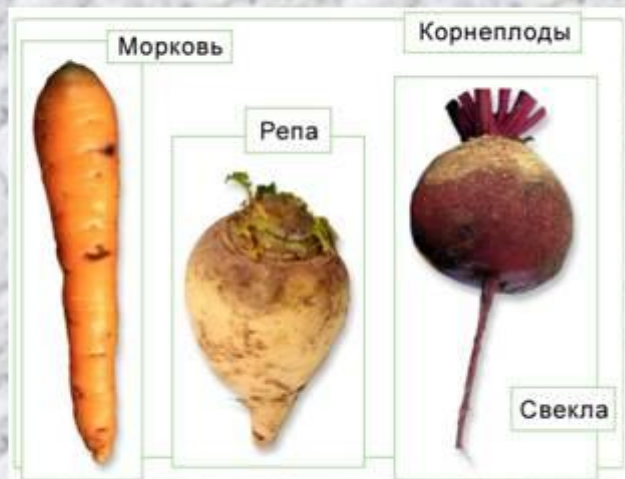

Почкование дрожжей

Почкование дрожжей

Спорообразование или споруляция – размножение посредством спор

Спорообразование или споруляция – размножение посредством спор. Споры – специализированные клетки, у большинства видов образуются в особых органах спорангиях. (мхи, лишайники, грибы) У высших растений

[содержание](#)

Папоротник

Хвоц

Плаун

Вегетативное размножение – это размножение частями многоклеточного организма. Например, растения размножаются корнями, побегами

Способы вегетативного размножения:

1. Выводковые почки
2. Черенок
3. Лист
4. Клубень
5. Луковица
6. Корневище
7. Усы
8. Отводки