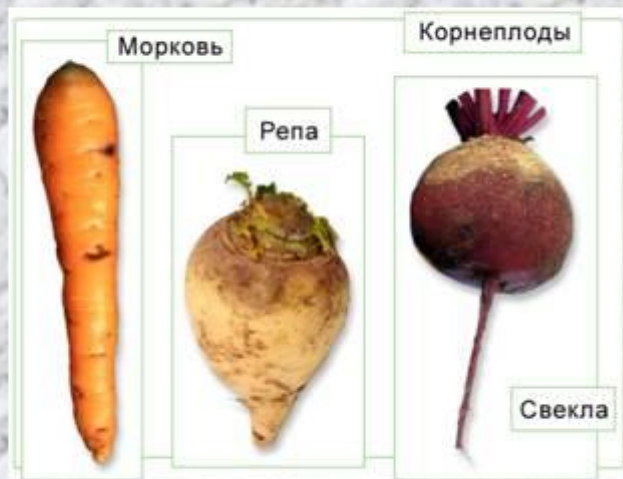

Почкование дрожжей

Почкование дрожжей

Спорообразование или споруляция – размножение посредством спор

Спорообразование или споруляция – размножение посредством спор. Споры – специализированные клетки, у большинства видов образуются в особых органах спорангиях. (мхи, лишайники, грибы) У высших растений

[содержание](#)

Папоротник

Хвощ

Плаун

Вегетативное размножение – это размножение частями многоклеточного организма. Например, растения размножаются корнями, побегами

Способы вегетативного размножения:

1. Выводковые почки
2. Черенок
3. Лист
4. Клубень
5. Луковица
6. Корневище
7. Усы
8. Отводки