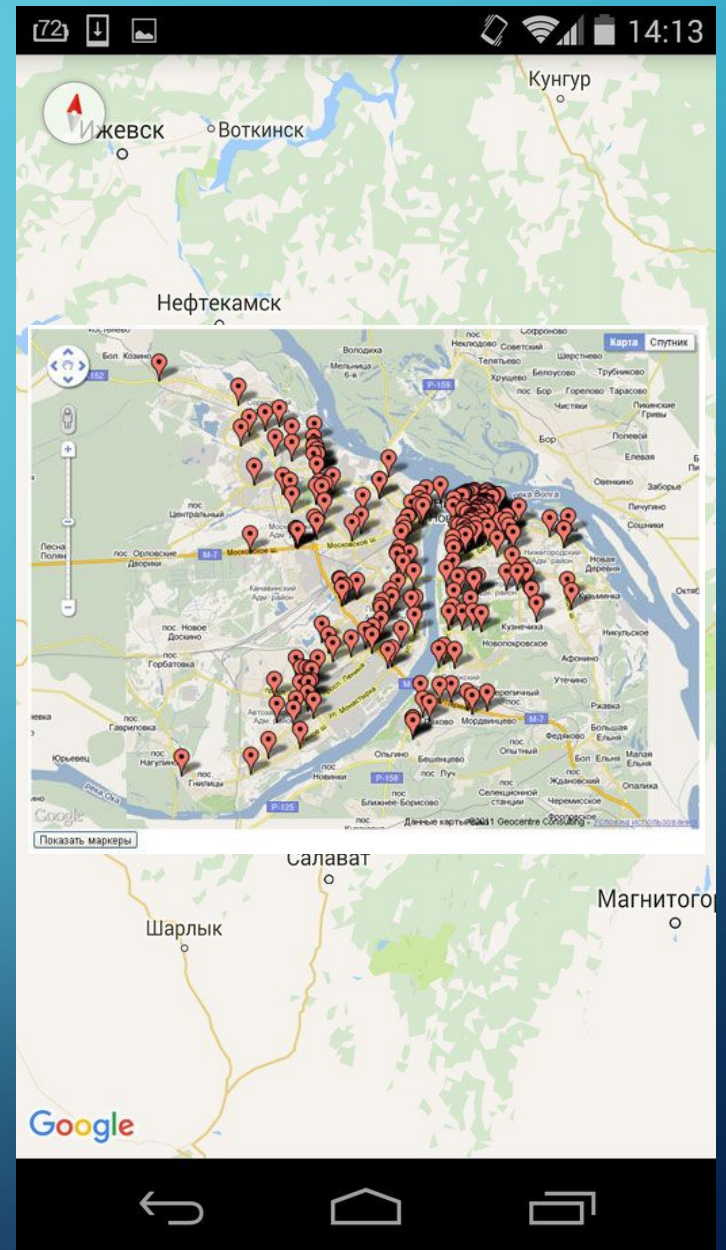

Пункты велопроката

Каталог

Обратная связь

О приложении

# VELOUFA

 Карта

 Пункты велопроката

 Каталог

 Обратная связь

 О приложении

Велосипед Stringer Omega D 26 это женский хардтейл любительского уровня, предназначенный для езды по пересеченной местности.

Адрес: Матвея Пинского 12  
Место: Лицей 83

Адрес: Первомайская 47  
Место: Парк Нефтехимиков

Адрес: Цюрюпы 95  
Место: Центральный рынок

Адрес: Ленина 114  
Место: Уфа-Арена

# VELOUFA

 Карта

 Пункты велопроката

 Каталог

 Обратная связь

 О приложении

The background is a dark blue gradient. In the corners, there are decorative white and light blue lines that resemble a circuit board or a network diagram, with small circles at the end of the lines.