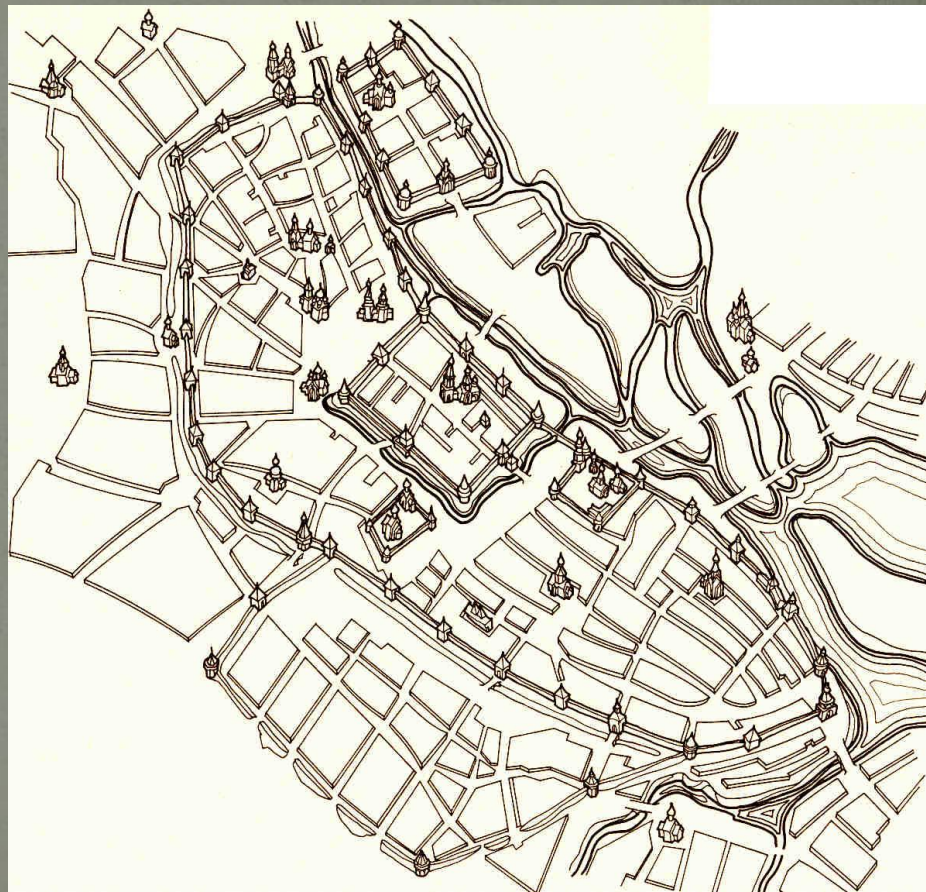

Москва

Укрепления Дмитрия
Донского

Укрепления

*Устройство Сергием Радонежским тына. Миниатюра из
лицевого
«Жития преподобного Сергия Радонежского». XVI в.*

Кремль и Китай-город

Сигизмундов план. XVI в.

План Таганрога XVII в.

План Тулы XVII в.

Тула

План Тулы XVII в.

План Пскова, 1740 г. ЦГИАВМФ

План Пскова 1774 в.

Зарайск.

Засечные черты на юге Русского государства в 30-80 гг. XVII в.

Засечные черты на юге Русского государства в 50—80-е годы XVII в.
Схема В. Е. Новгородова

Планы Белгорода

План Путивля.

План Изюма.

Планы оборонительных сооружений.

Каменец-Подольский

Луцк. Верхний замок. XIII-XVIII
вв.