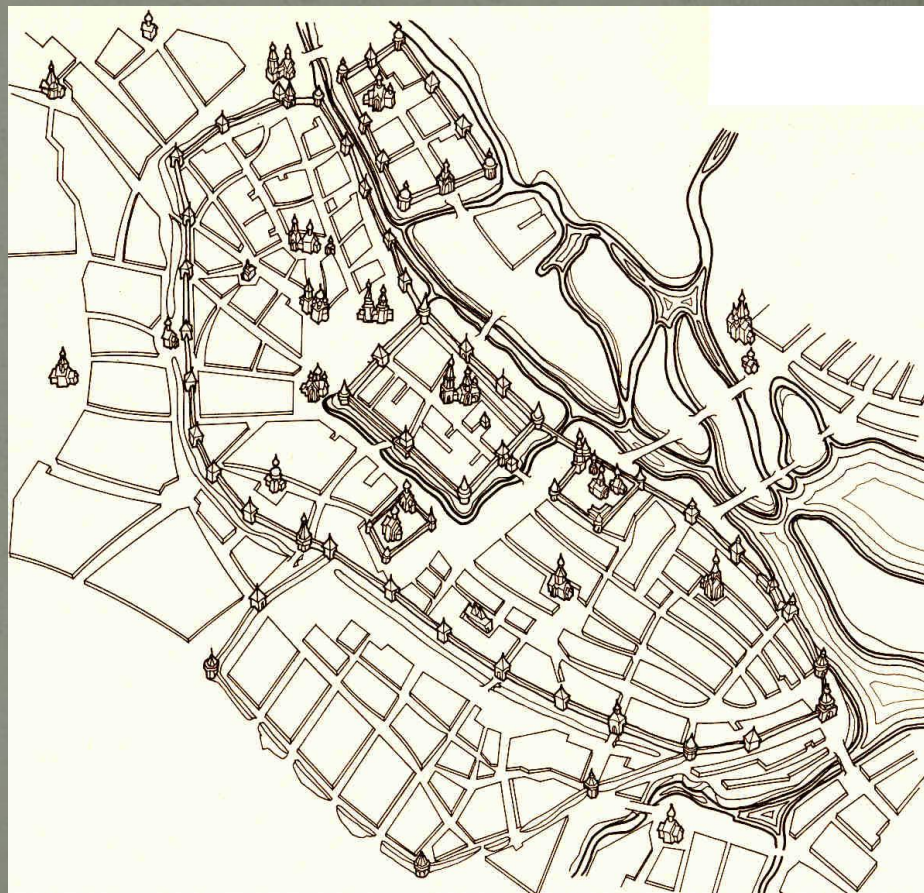

# Москва

## Укрепления

Укрепления Дмитрия  
Донского

*Устройство Сергием Радонежским тына. Миниатюра из  
лицевого  
«Жития преподобного Сергия Радонежского». XVI в.*

Кремль и Китай-город

Сигизмундов план. XVI в.

План Таганрога XVII в.

План Тулы XVII в.

Тула

План Тулы XVII в.

План Пскова, 1740 г. ЦГИАВМФ

План Пскова 1774 в.

Зарайск.

# Засечные черты на юге Русского государства в 30-80 гг. XVII в.

Засечные черты на юге Русского государства в 50—80-е годы XVII в.  
Схема В. Е. Новгородова

Планы Белгорода

План Путивля.

План Изюма.