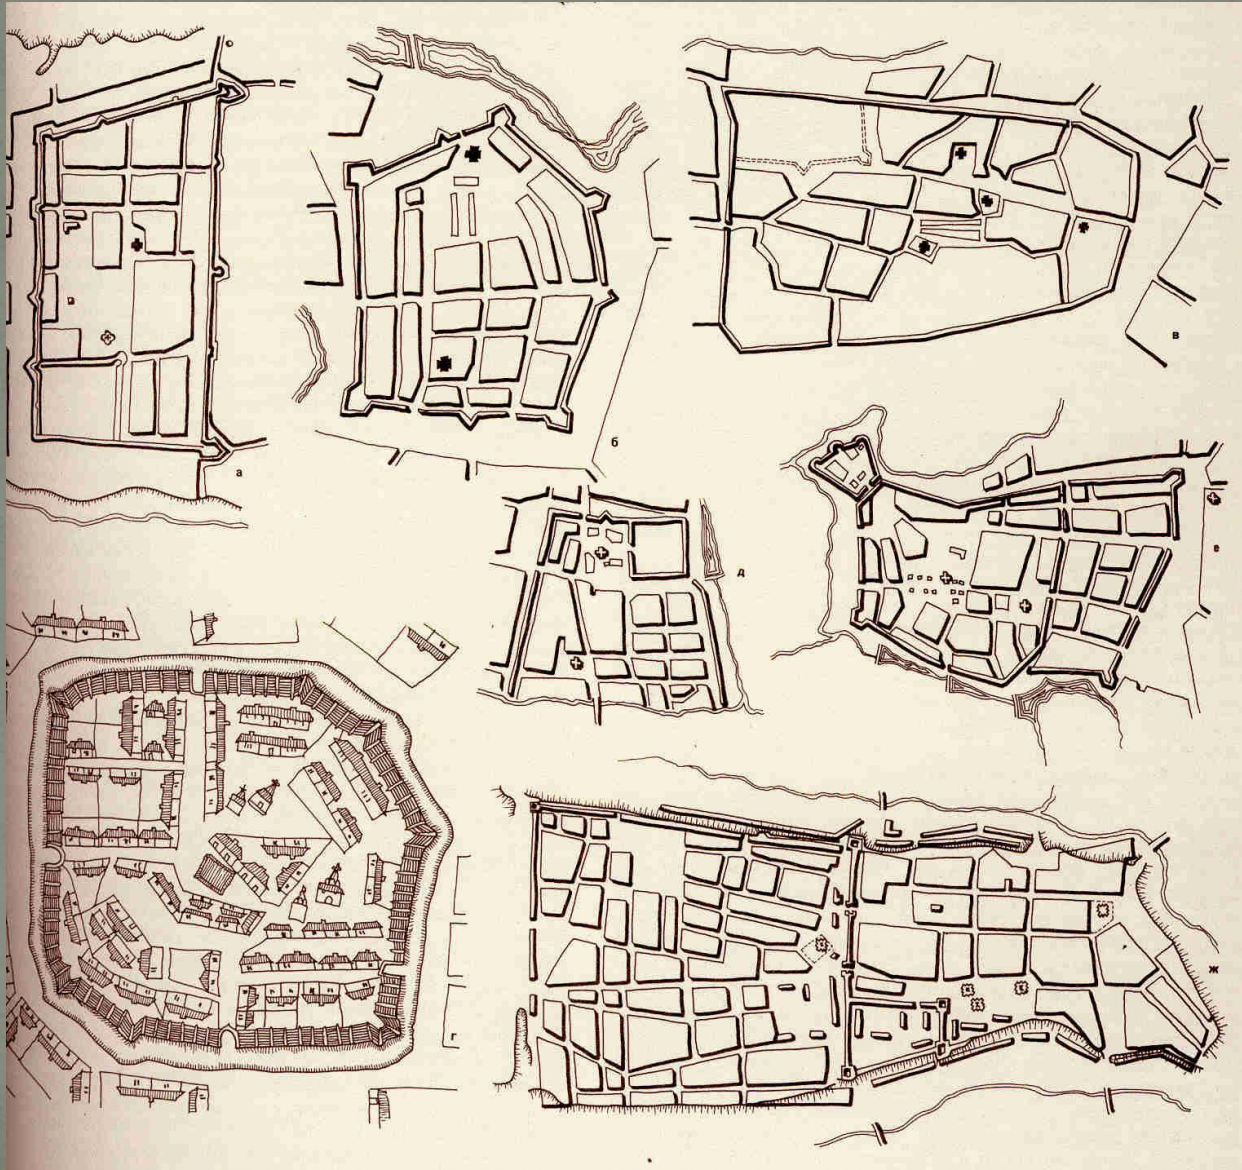

План Тулы XVII в.

Тула

План Тулы XVII в.

План Пскова, 1740 г. ЦГИАВМФ

План Пскова 1774 в.

Зарайск.

Засечные черты на юге Русского государства в 30-80 гг. XVII в.

Засечные черты на юге Русского государства в 50—80-е годы XVII в.
Схема В. Е. Новгородова

Планы Белгорода

План Путивля.

План Изюма.

Планы оборонительных сооружений.

Каменец-Подольский

Луцк. Верхний замок. XIII-XVIII
вв.