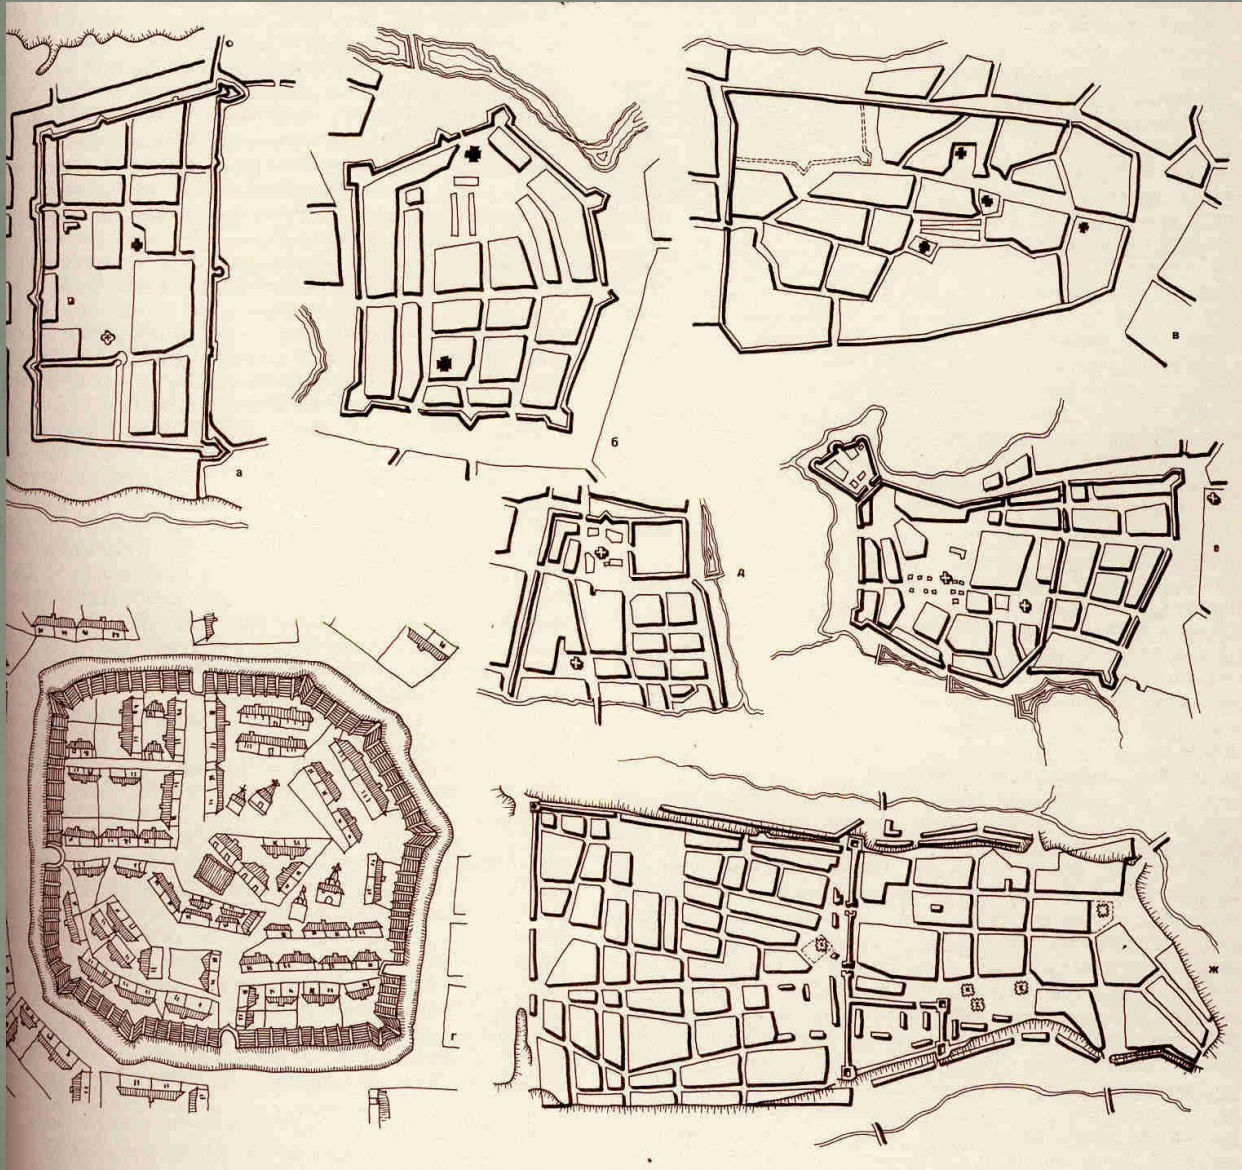

План Тулы XVII в.

Тула

План Тулы XVII в.

План Пскова, 1740 г. ЦГИАВМФ

План Пскова 1774 в.

Зарайск.

# Засечные черты на юге Русского государства в 30-80 гг. XVII в.

Засечные черты на юге Русского государства в 50—80-е годы XVII в.  
Схема В. Е. Новгородова

Планы Белгорода

План Путивля.

План Изюма.

# Планы оборонительных сооружений.