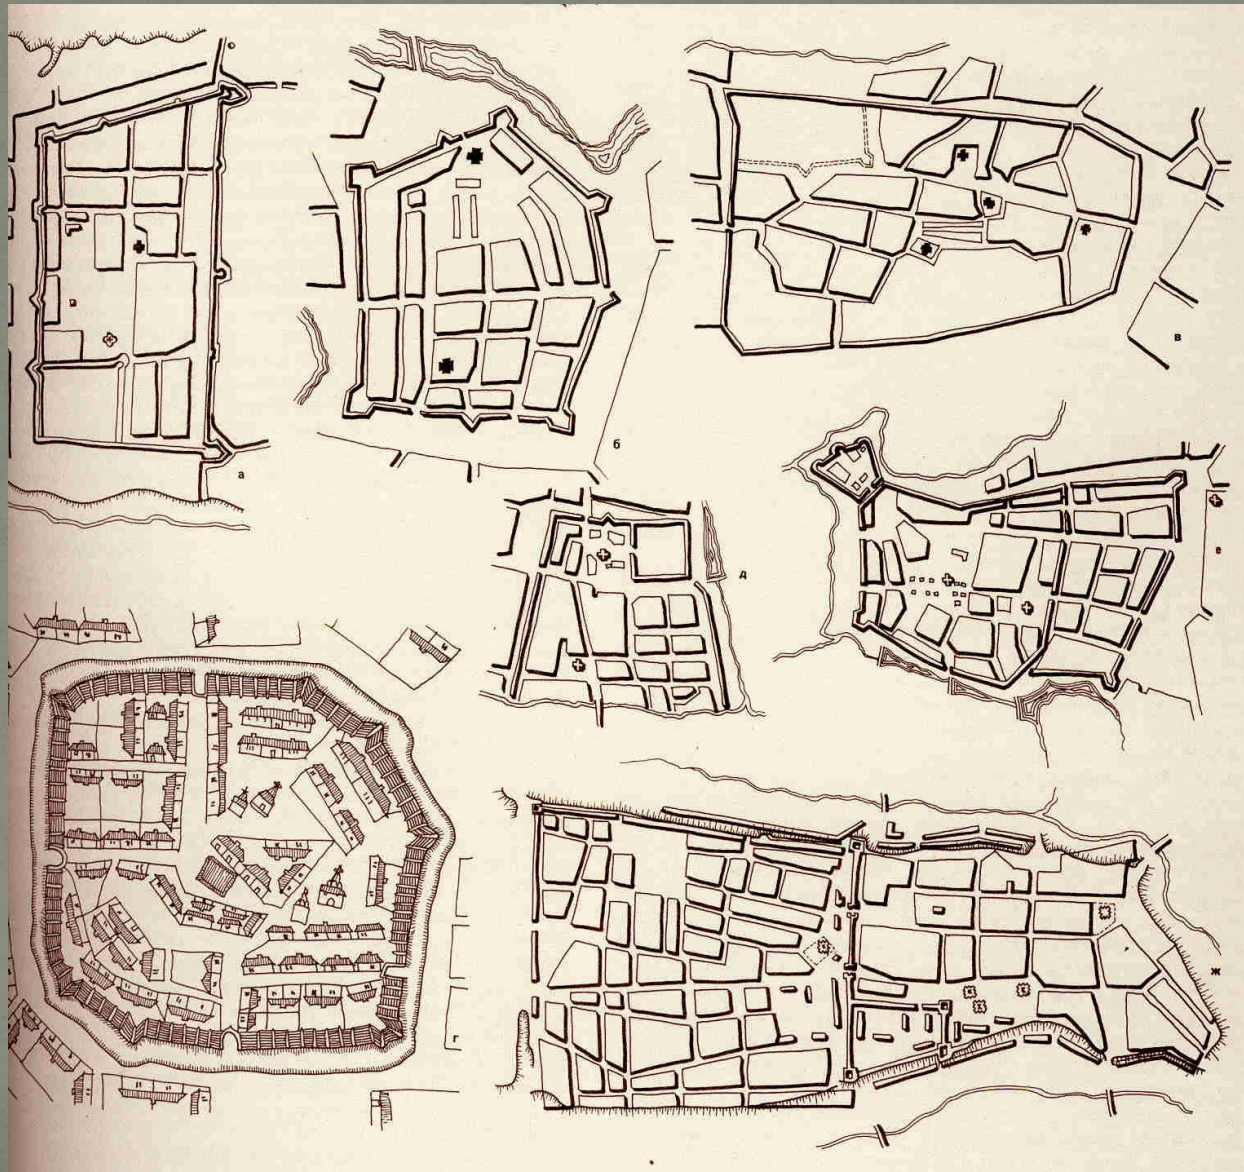

План Тулы XVII в.

Тула

План Тулы XVII в.

План Пскова, 1740 г. ЦГИАВМФ

План Пскова 1774 в.

Зарайск.

Засечные черты на юге Русского государства в 30-80 гг. XVII в.

Засечные черты на юге Русского государства в 50—80-е годы XVII в.
Схема В. Е. Новгородова

Планы Белгорода

План Путивля.

План Изюма.

Планы оборонительных сооружений.

Каменец-Подольский

Луцк. Верхний замок. XIII-XVIII
вв.