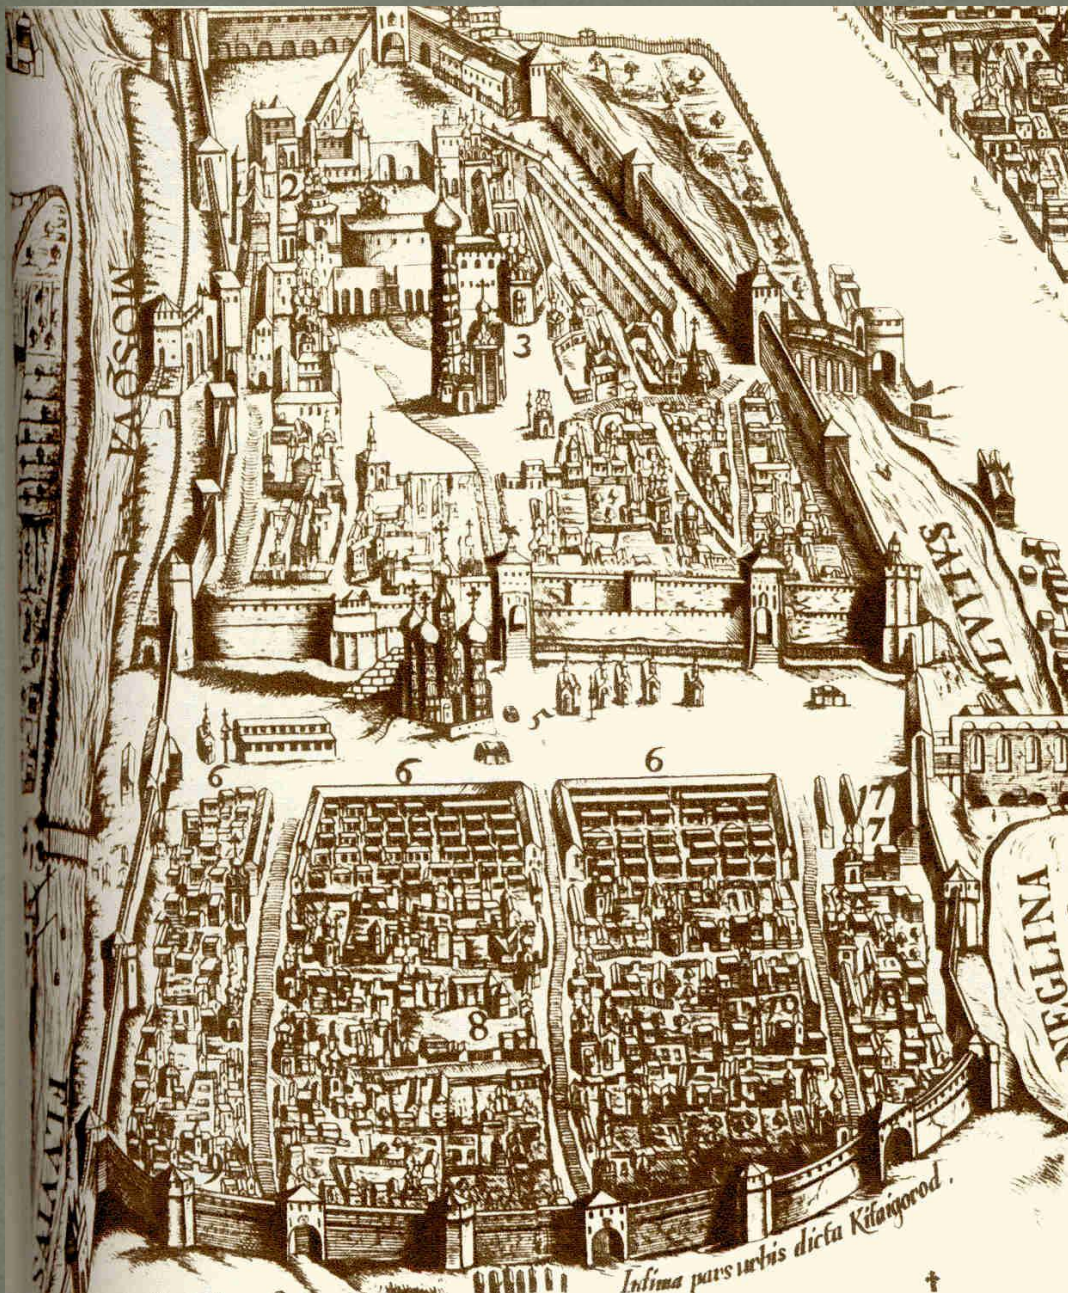

Москва

Укрепления Дмитрия
Донского

Укрепления

*Устройство Сергием Радонежским тына. Миниатюра из
лицевого
«Жития преподобного Сергия Радонежского». XVI в.*

Кремль и Китай-город

Сигизмундов план. XVI в.

План Таганрога XVII в.

План Тулы XVII в.

Тула

План Тулы XVII в.

План Пскова, 1740 г. ЦГИАВМФ

План Пскова 1774 в.

Зарайск.

Засечные черты на юге Русского государства в 30-80 гг. XVII в.

Засечные черты на юге Русского государства в 50—80-е годы XVII в.
Схема В. Е. Новгородова

Планы Белгорода

План Путивля.

План Изюма.

Планы оборонительных сооружений.

Каменец-Подольский

Луцк. Верхний замок. XIII-XVIII
вв.