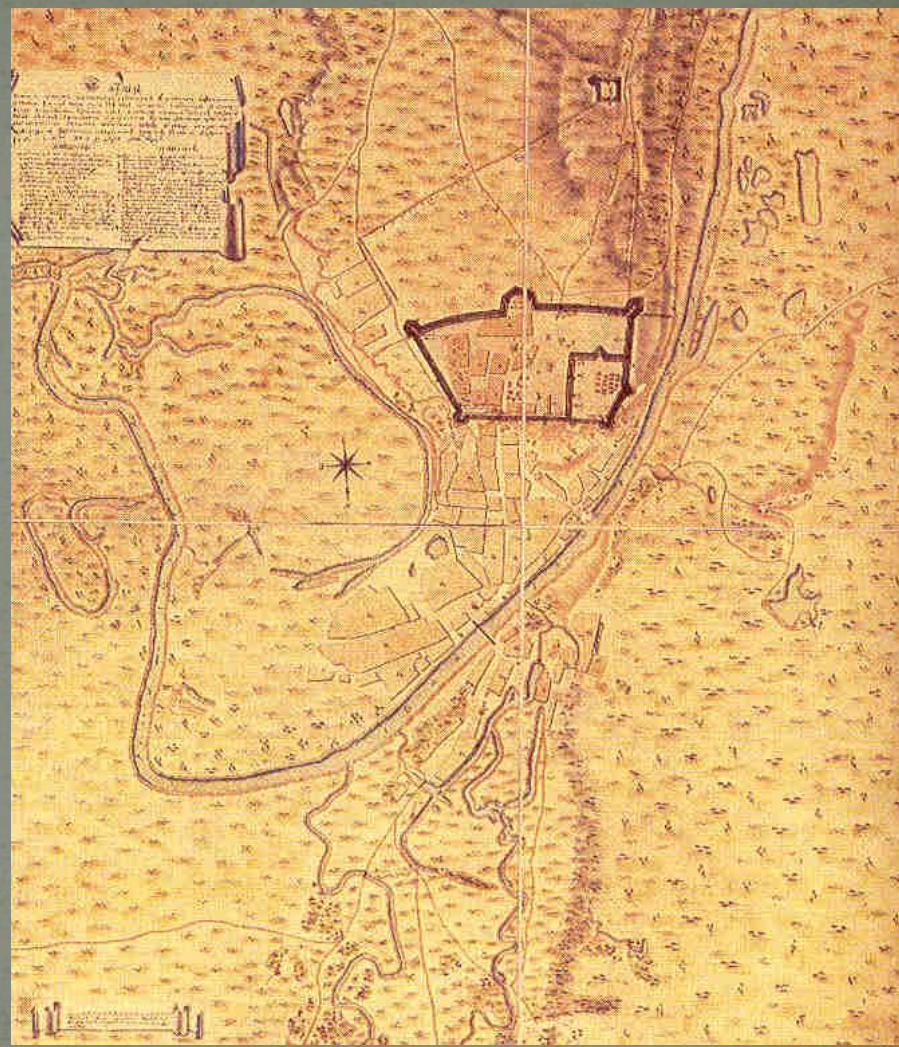

# Засечные черты на юге Русского государства в 30-80 гг. XVII в.

Засечные черты на юге Русского государства в 50—80-е годы XVII в.  
Схема В. Е. Новгородова

Планы Белгорода

План Путивля.

План Изюма.