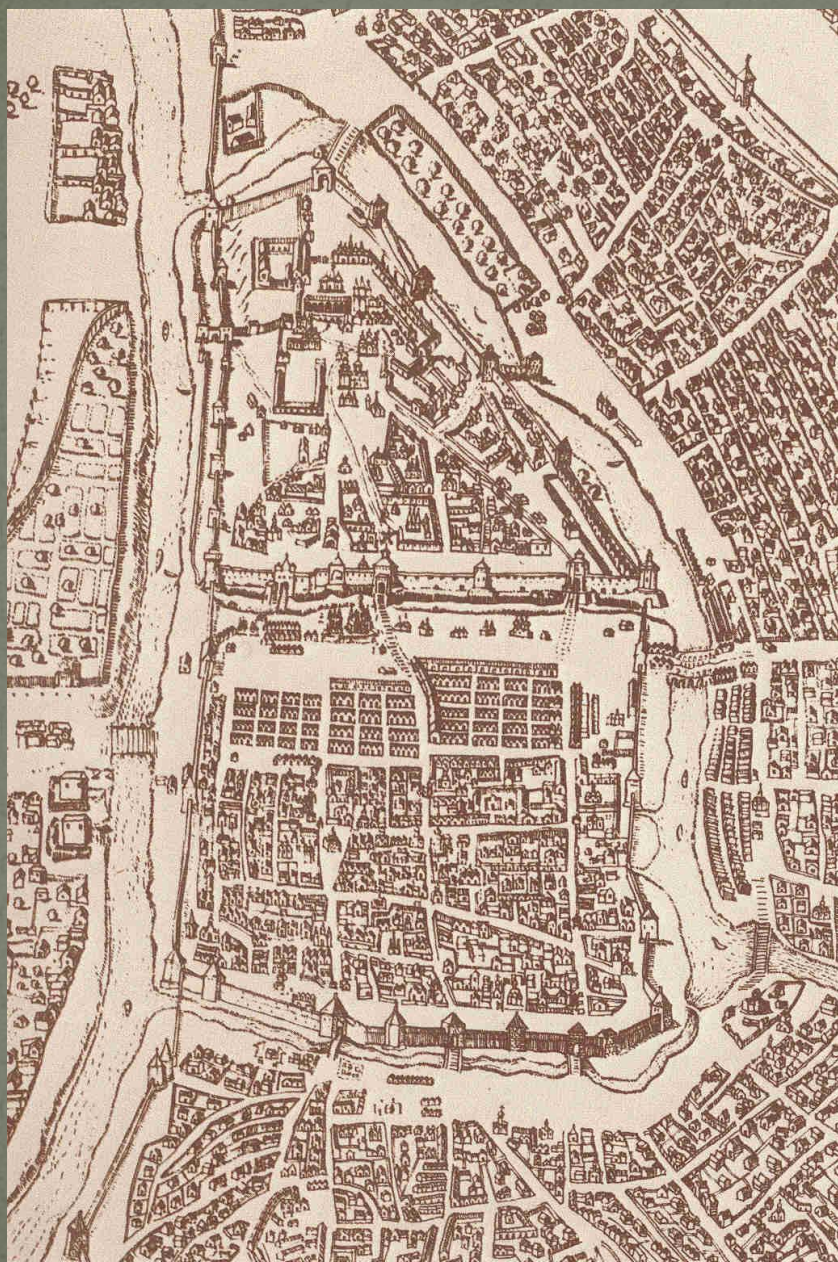

Москва

Укрепления Дмитрия
Донского

Укрепления

*Устройство Сергием Радонежским тына. Миниатюра из
лицевого
«Жития преподобного Сергия Радонежского». XVI в.*

Кремль и Китай-город

Сигизмундов план. XVI в.

План Таганрога XVII в.

План Тулы XVII в.

Тула

План Тулы XVII в.

План Пскова, 1740 г. ЦГИАВМФ

План Пскова 1774 в.

Зарайск.

Засечные черты на юге Русского государства в 30-80 гг. XVII в.

Засечные черты на юге Русского государства в 50—80-е годы XVII в.
Схема В. Е. Новгородова

Планы Белгорода

План Путивля.

План Изюма.

Планы оборонительных сооружений.

Каменец-Подольский

Луцк. Верхний замок. XIII-XVIII
вв.