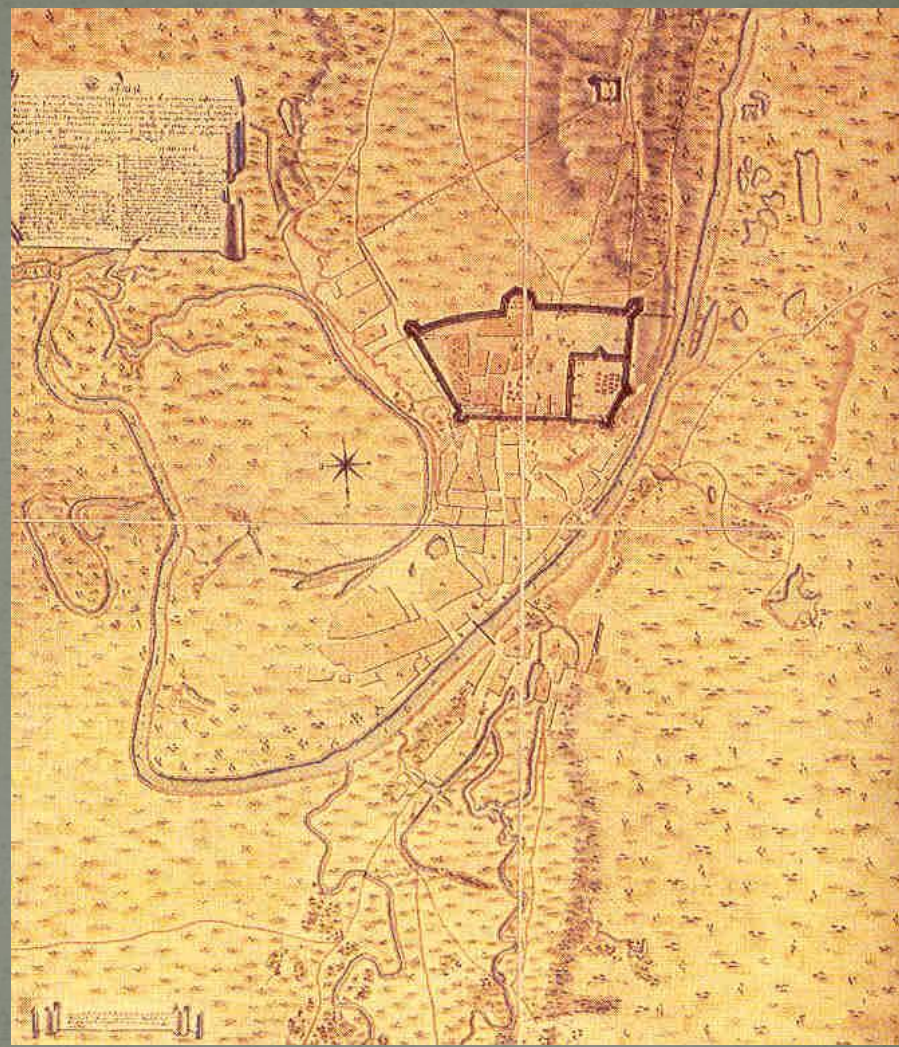

План Тулы XVII в.

Тула

План Тулы XVII в.

План Пскова, 1740 г. ЦГИАВМФ

План Пскова 1774 в.

Зарайск.

Засечные черты на юге Русского государства в 30-80 гг. XVII в.

Засечные черты на юге Русского государства в 50—80-е годы XVII в.
Схема В. Е. Новгородова

Планы Белгорода

План Путивля.

План Изюма.

Планы оборонительных сооружений.

Каменец-Подольский

Луцк. Верхний замок. XIII-XVIII
вв.