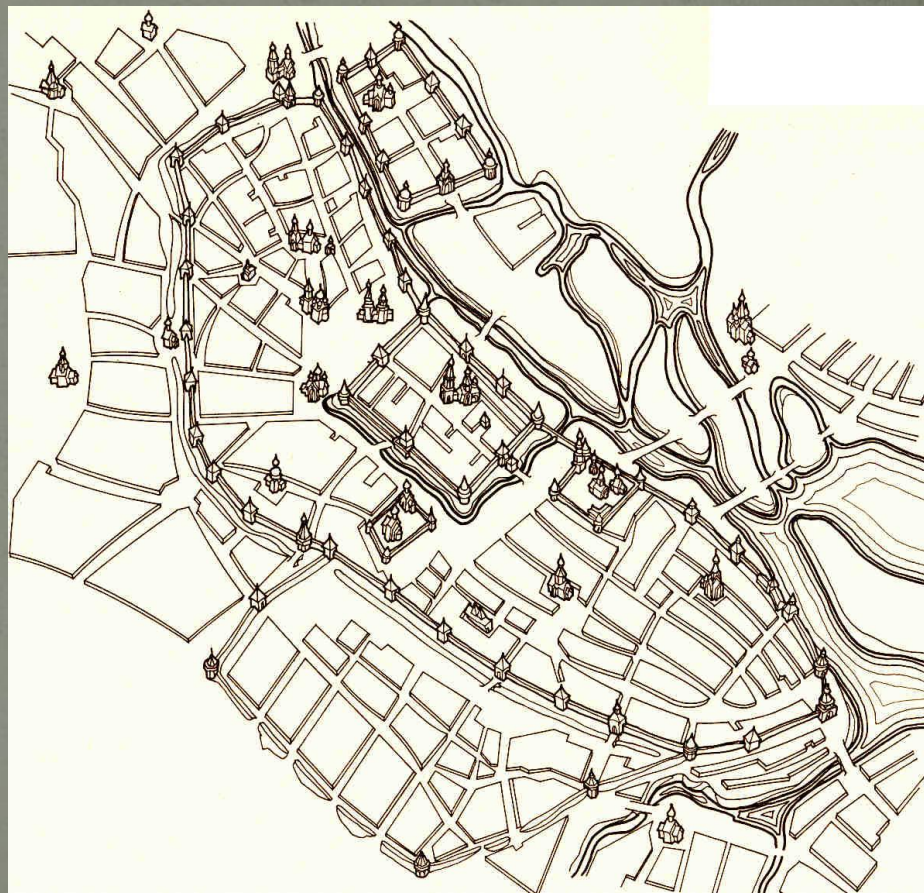

Москва

Укрепления Дмитрия
Донского

Укрепления

*Устройство Сергием Радонежским тына. Миниатюра из
лицевого
«Жития преподобного Сергия Радонежского». XVI в.*

Кремль и Китай-город

Сигизмундов план. XVI в.

План Таганрога XVII в.

План Тулы XVII в.

Тула

План Тулы XVII в.

План Пскова, 1740 г. ЦГИАВМФ

План Пскова 1774 в.

Зарайск.

Засечные черты на юге Русского государства в 30-80 гг. XVII в.

Засечные черты на юге Русского государства в 50—80-е годы XVII в.
Схема В. Е. Новгородова

Планы Белгорода

План Путивля.

План Изюма.

Планы оборонительных сооружений.

Каменец-Подольский

Луцк. Верхний замок. XIII-XVIII
вв.