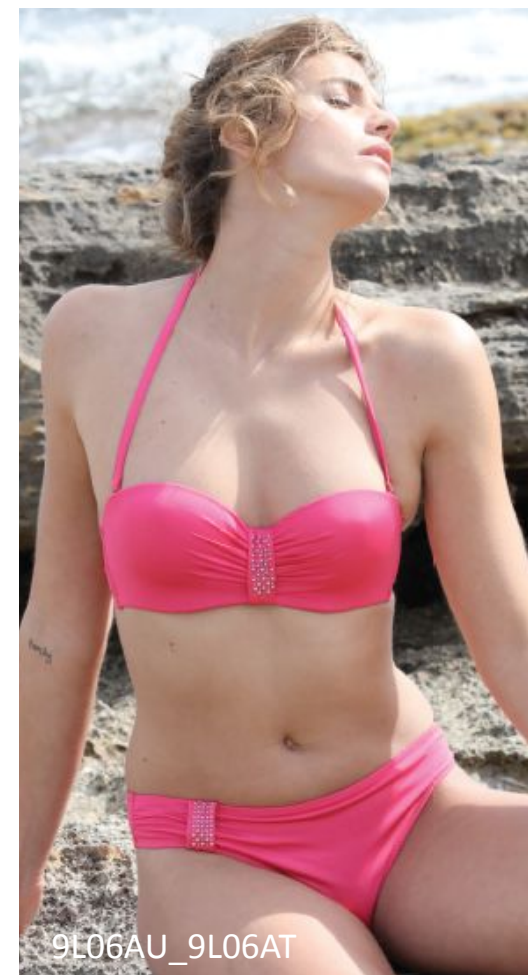

## ELECTRIC BLUE LACE

Код	Продукт	Описание	Размер IT	Размер EU	Цвет	Состав
9L06B3	Бюст бандо	Мягкая чашка. На фронтальной части посередине бантик. Регулируемые бретели. На спине застежка.	3-4 B 3-5 C 4-5 D	75-80 B 75-85 C 80-85 D	03R синий электро в кружеве	86% Полиамид, 7% Полиэстер, 7% Эластан
9L06B5	Бразилиана	На фронтальной части кружево. Задняя часть из микрофибры.	S-M-L	S-M-L	03R синий электро в кружеве	70% Полиамид, 22% Полиэстер, 8% Эластан
9L06B4	Слипы	На фронтальной части кружево. Задняя часть из микрофибры.	M-L-XL	M-L-XL	03R синий электро в кружеве	70% Полиамид, 22% Полиэстер, 8% Эластан

## REVERSIBLE CASHMIRE MIX

Код	Продукт	Описание	Размер IT	Размер EU	Цвет	Состав
9L06A0	Бюст	На косточках. Мягкая чашка. По центру отстегивающийся бантик. На спине завязывающиеся бретели на бантик. Модель – трансформер.	3-6 C 4-5 D	75-90 C 80-85 D	0D8 бело-голубой двусторонний принт	88% Полиамид, 12% Эластан
9L06A1	Бюст бандо	Без косточек. Плотная чашка. Бандо с отстегивающейся бретелей через шею. На спине и на шее завязывающиеся бретели на бантик. Модель – трансформер.	2-5 B 3-4 C	70-85 B 75-80 C	0D8 бело-голубой двусторонний принт	88% Полиамид, 12% Эластан
9L06A3	Слипы высокие	Слипы с высокой посадкой. Модель – трансформер.	M-L-XL	M-L-XL	0D8 бело-голубой двусторонний принт	88% Полиамид, 12% Эластан
9L06A4	Слипы	По бокам завязки на бантик. Модель – трансформер.	S-M-L	S-M-L	0D8 бело-голубой двусторонний принт	88% Полиамид, 12% Эластан
9L06A2	Сплошной	Сплошной купальник с плотной чашкой. Без косточек. На спине и на шее завязывающиеся бретели на бантик.	3-4 B 3-5 C	75-80 B 75-85 C	0D8 бело-голубой	68% Полиамид, 21% Полиэстер, 11% Эластан