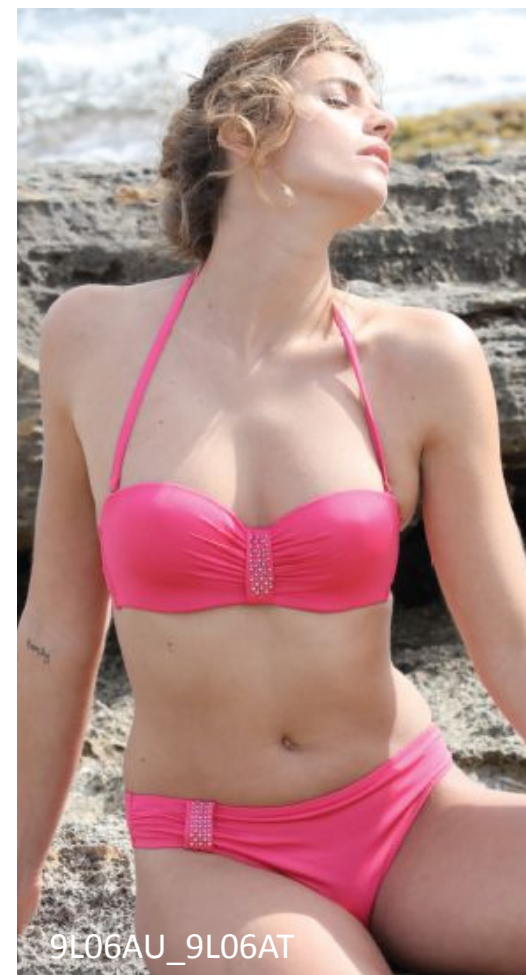

## ELECTRIC BLUE LACE

Код	Продукт	Описание	Размер IT	Размер EU	Цвет	Состав
9L06B3	Бюст бандо	Мягкая чашка. На фронтальной части посередине бантик. Регулируемые бретели. На спине застежка.	3-4 B 3-5 C 4-5 D	75-80 B 75-85 C 80-85 D	03R синий электро в кружеве	86% Полиамид, 7% Полиэстер, 7% Эластан
9L06B5	Бразилиана	На фронтальной части кружево. Задняя часть из микрофибры.	S-M-L	S-M-L	03R синий электро в кружеве	70% Полиамид, 22% Полиэстер, 8% Эластан
9L06B4	Слипы	На фронтальной части кружево. Задняя часть из микрофибры.	M-L-XL	M-L-XL	03R синий электро в кружеве	70% Полиамид, 22% Полиэстер, 8% Эластан

## REVERSIBLE CASHMIRE MIX

Код	Продукт	Описание	Размер IT	Размер EU	Цвет	Состав
9L06A0	Бюст	На косточках. Мягкая чашка. По центру отстегивающийся бантик. На спине завязывающиеся бретели на бантик. Модель – трансформер.	3-6 C 4-5 D	75-90 C 80-85 D	0D8 бело-голубой двусторонний принт	88% Полиамид, 12% Эластан
9L06A1	Бюст бандо	Без косточек. Плотная чашка. Бандо с отстегивающейся бретелей через шею. На спине и на шее завязывающиеся бретели на бантик. Модель – трансформер.	2-5 B 3-4 C	70-85 B 75-80 C	0D8 бело-голубой двусторонний принт	88% Полиамид, 12% Эластан
9L06A3	Слипы высокие	Слипы с высокой посадкой. Модель – трансформер.	M-L-XL	M-L-XL	0D8 бело-голубой двусторонний принт	88% Полиамид, 12% Эластан
9L06A4	Слипы	По бокам завязки на бантик. Модель – трансформер.	S-M-L	S-M-L	0D8 бело-голубой двусторонний принт	88% Полиамид, 12% Эластан
9L06A2	Сплошной	Сплошной купальник с плотной чашкой. Без косточек. На спине и на шее завязывающиеся бретели на бантик.	3-4 B 3-5 C	75-80 B 75-85 C	0D8 бело-голубой	68% Полиамид, 21% Полиэстер, 11% Эластан