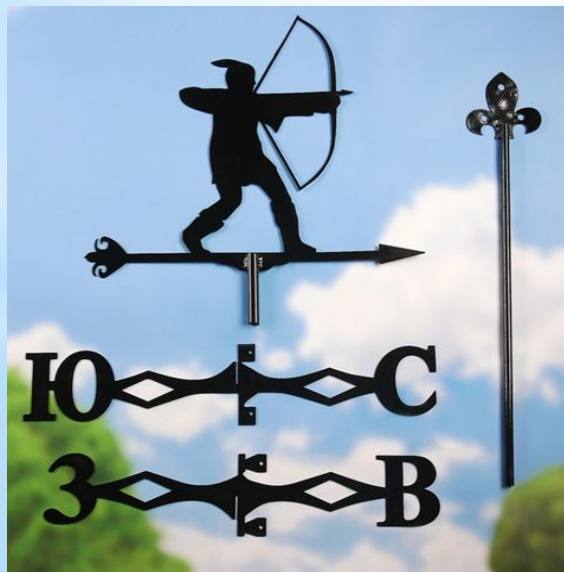

*** Рисуем флюгер.
Город мастеров.
УМК «Начальная
школа 21 века»
2 класс**

Взлетел петушок
На штырёк, а там
ветерок.

Куда ветер летит-
Туда и он глядит

Флюгер (нидерл.
Vleugel) —
метеорологический
прибор для
измерения
направления
(иногда и скорости)
ветра, ранее
флажок на копье
(пике).

Флюгеры изображали не только фигурки представителей животного мира, но и профессии людей.

Представь себе Город Мастеров, где живут сапожник, портной, булочник, оружейник, кузнец, врач, писатель, аптекарь, пчеловод, парикмахер. У каждого мастера на доме есть свой флюгер. Так как флюгер крепят на крыше, поэтому издали видно, где чей дом.