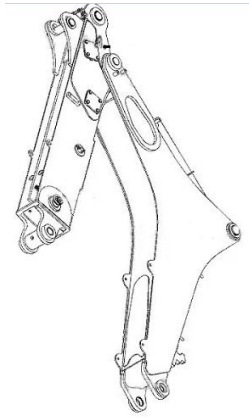

## Запчасти для экскаваторов-погрузчиков CAT

За основу можно использовать сайт <https://jcb-volvo.ru/caterpillar>, он очень успешен и информативен

**Экскаватор-погрузчик E-серии (422E, 428E, 432E, 434E, 442E, 444E)**

**Картинка, либо описание является ссылкой**

**Экскаватор-погрузчик F-серии (422F, 428F, 432F, 434F, 442F, 444F)**

**Экскаватор-погрузчик E-серии (422E, 428E, 432E, 434E, 442E, 444E)**

Передняя стрела CAT  
422E, 428E, 432E, 434E,  
442E,444E

Задняя  
стрела CAT 422E, 428E,  
432E, 434E, 442E,444E

**Картинка, либо  
описание  
является  
ССЫЛКОЙ**

Двигатель CAT 422E,  
428E, 432E, 434E,  
442E,444E

Трансмиссия CAT  
422E, 428E, 432E, 434E,  
442E,444E