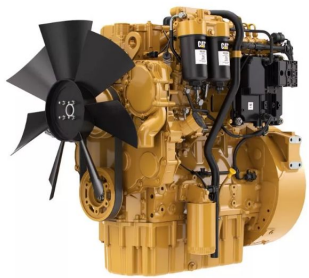

# Запчасти для двигателей CAT

CAT C4.4  
(префиксы)

CAT C6.4  
(префиксы)

CAT C7.1  
(префиксы)

И т.д.

На странице будет представлен список основных ДВС, каждое фото активная ссылка, переходя на которую переходим на список запасных частей с фото и артикулом

**Картинка, либо описание является ссылкой**

**Экскаватор-погрузчик F-серии (422F, 428F, 432F, 434F, 442F, 444F)**

**Экскаватор-погрузчик E-серии (422E, 428E, 432E, 434E, 442E, 444E)**

Передняя стрела CAT  
422E, 428E, 432E, 434E,  
442E,444E