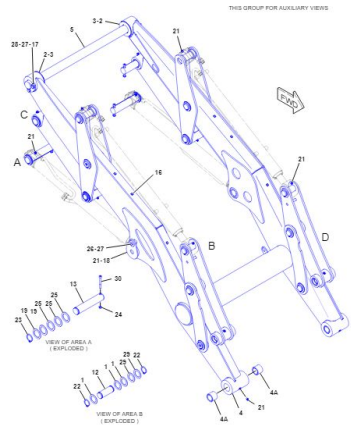

**Картинка, либо описание является ссылкой**

**Экскаватор-погрузчик F-серии (422F, 428F, 432F, 434F, 442F, 444F)**

**Экскаватор-погрузчик E-серии (422E, 428E, 432E, 434E, 442E, 444E)**

Передняя стрела CAT  
422E, 428E, 432E, 434E,  
442E,444E