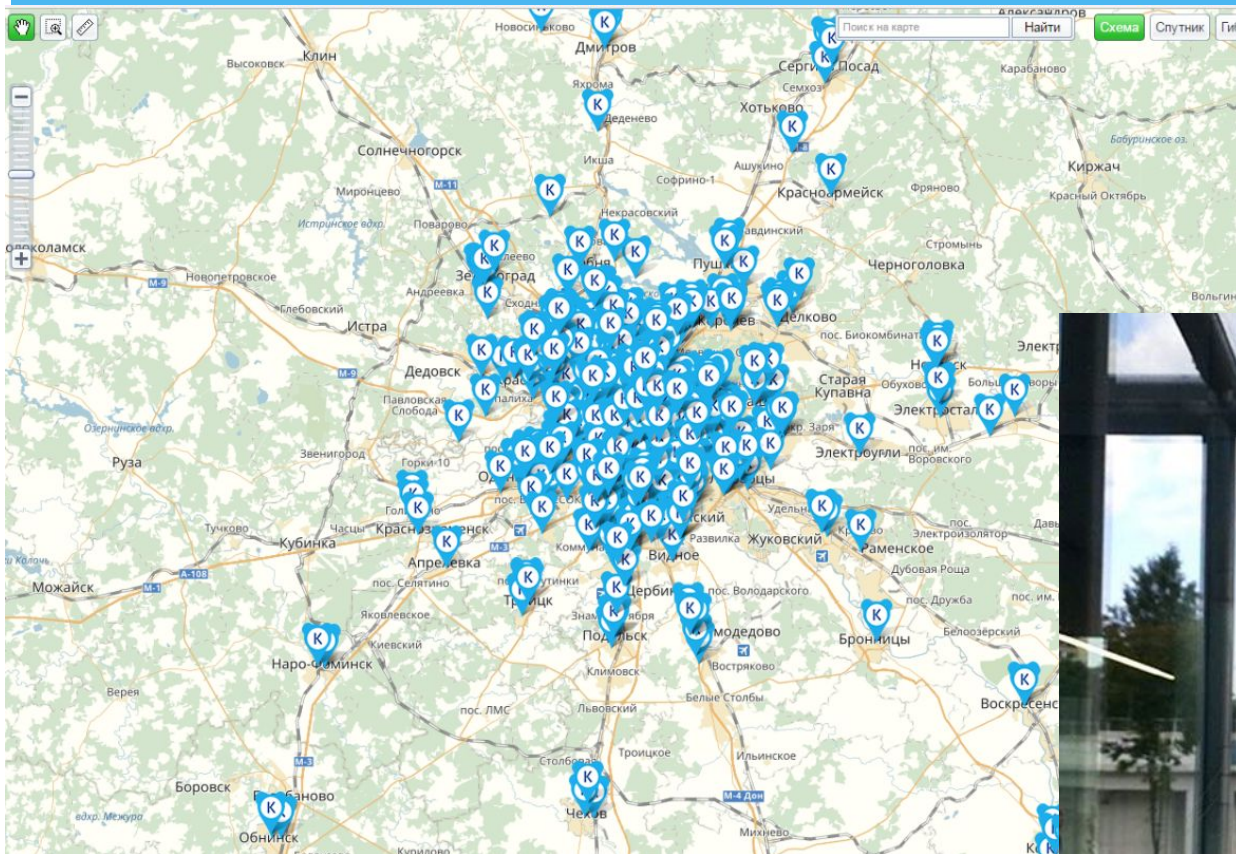

Откуда вы?

Страна, город, улица, дом*

ПРИСОЕДИНИТЬСЯ

ПРИСОЕДИНИТЬСЯ

У нас уже **2073** дружелюбных мест

Осталось еще

0 7 9 2 7

[f](#) [vk](#) [o](#)

ПРИСОЕДИНИТЬСЯ

* Шаг 3. Kid-Friendly отметит Вас на карте дружелюбности. Найти себя можно нажав кнопку карта с адресами

ПРИСОЕДИНИТЬСЯ

У нас уже **2073** дружелюбных мест

Осталось еще

0 7 9 2 7

f vk o

ПРИСОЕДИНИТЬСЯ

Мы хотим собрать
10 000
точек на карте!

Карта с адресами

Карта с адресами

* Шаг 4. После чего Вы становитесь участником и ожидаете получение наклейки

Партнерами проекта являются:

НАШИ ПАРТНЕРЫ

Улучшим наш город для детей!