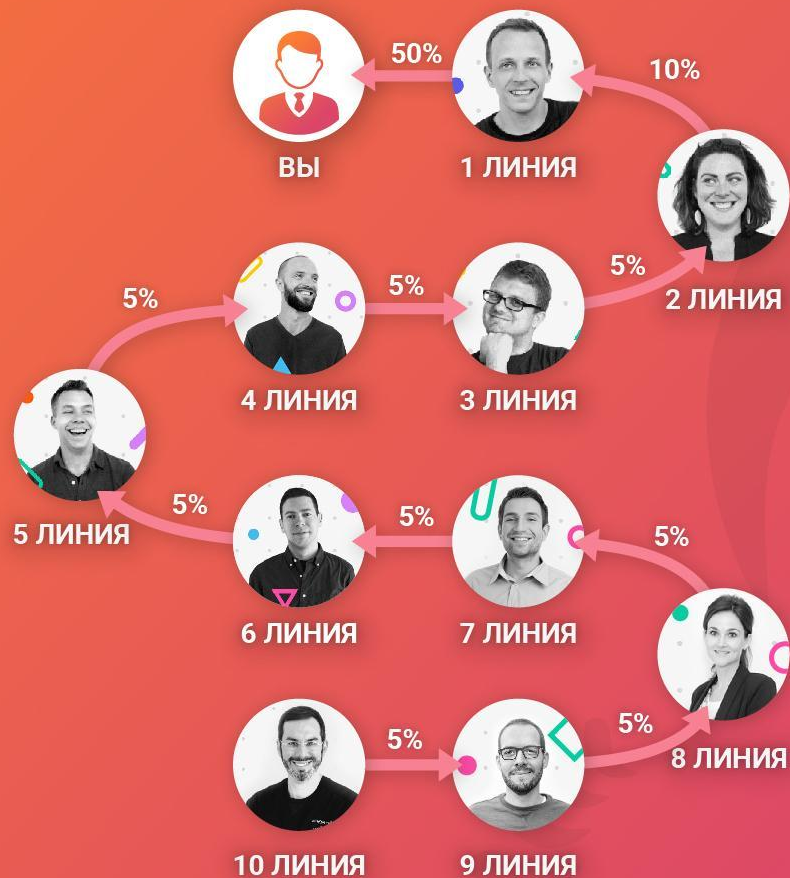

Площадка Speed Money VIP

ВХОД 0.5 BLS

**С первого приглашенного
0.5 BLS на вывод**

**Со второго приглашенного
0.5 BLS на вывод**

**С третьего приглашенного
реинвест идет к спонсору**

спонсор

Multicash

Многоуровневая автоматизированная система распределения средств! Вы получаете прибыль от каждого партнёра в глубину до 10 уровня.

Вход в новую площадку 1000 LS, 0.02 BLS или 0.02 ELS. С каждой Вашей первой линии Вы получаете 50% реферальных, со второй линии 10%. От партнёров с 3 по 10 линию 5%.

Multicash

Неограниченное количество лично приглашенных партнеров
в первую линию. Самые щедрые реферальные!