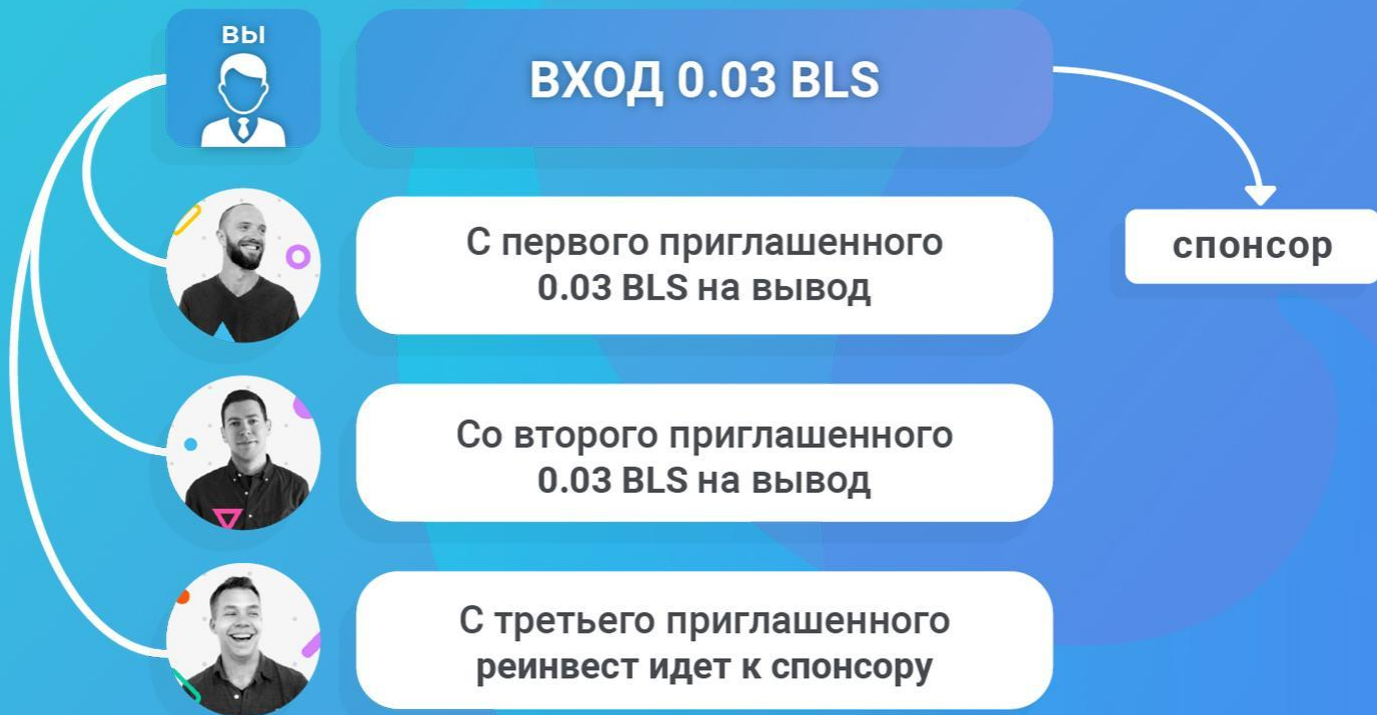

Со второго приглашенного 3000 LS на вывод

С третьего приглашенного 3000 LS на вывод

Маркетинг площадок **VIP** и **SUPERVIP** идентичен маркетингу площадки **START**

Площадка Speed Money Mini

Площадка Speed Money