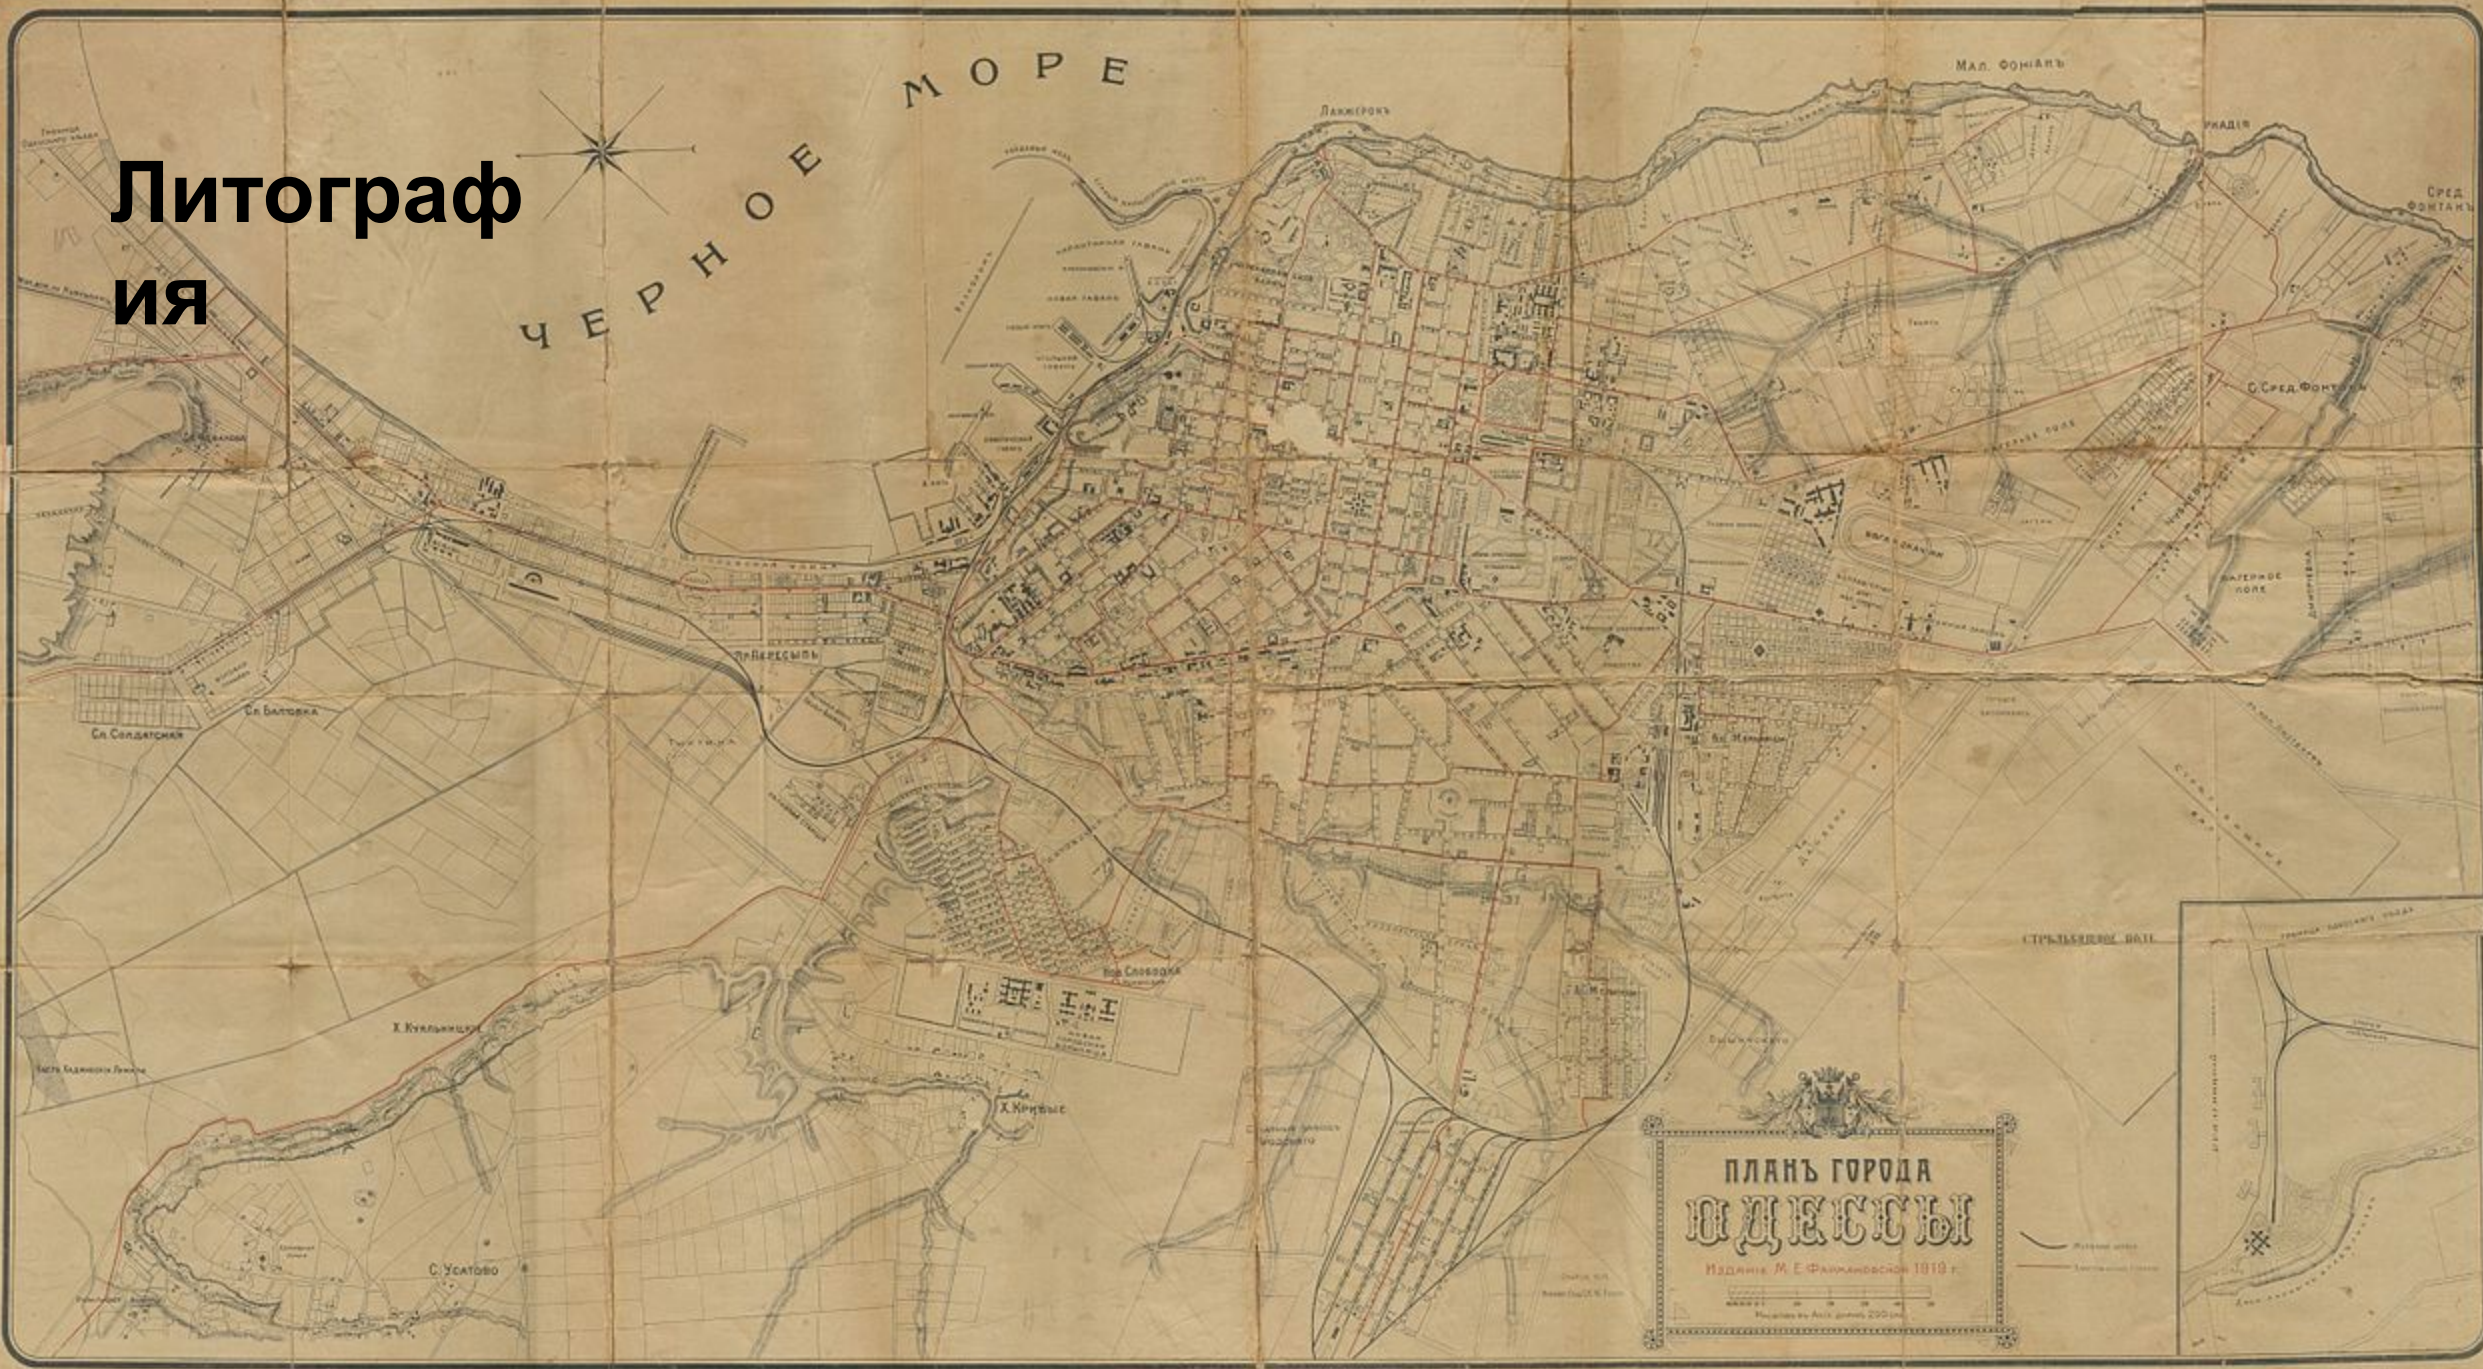

# Литограф ия

ПЛАНЪ ГОРОДА  
**ОДЕССЫ**  
Изданіе М. Е. Фалимовскаго 1819 г.  
Масштабъ въ Россіи 1:250,000

Казаков В. М.

Литографія В. Савицкаго

Eugène Atget  
(1857-1927)

**Эжен Атже, Витрина,  
1913**

Эжен Атже, Улица Гоблен,  
1927