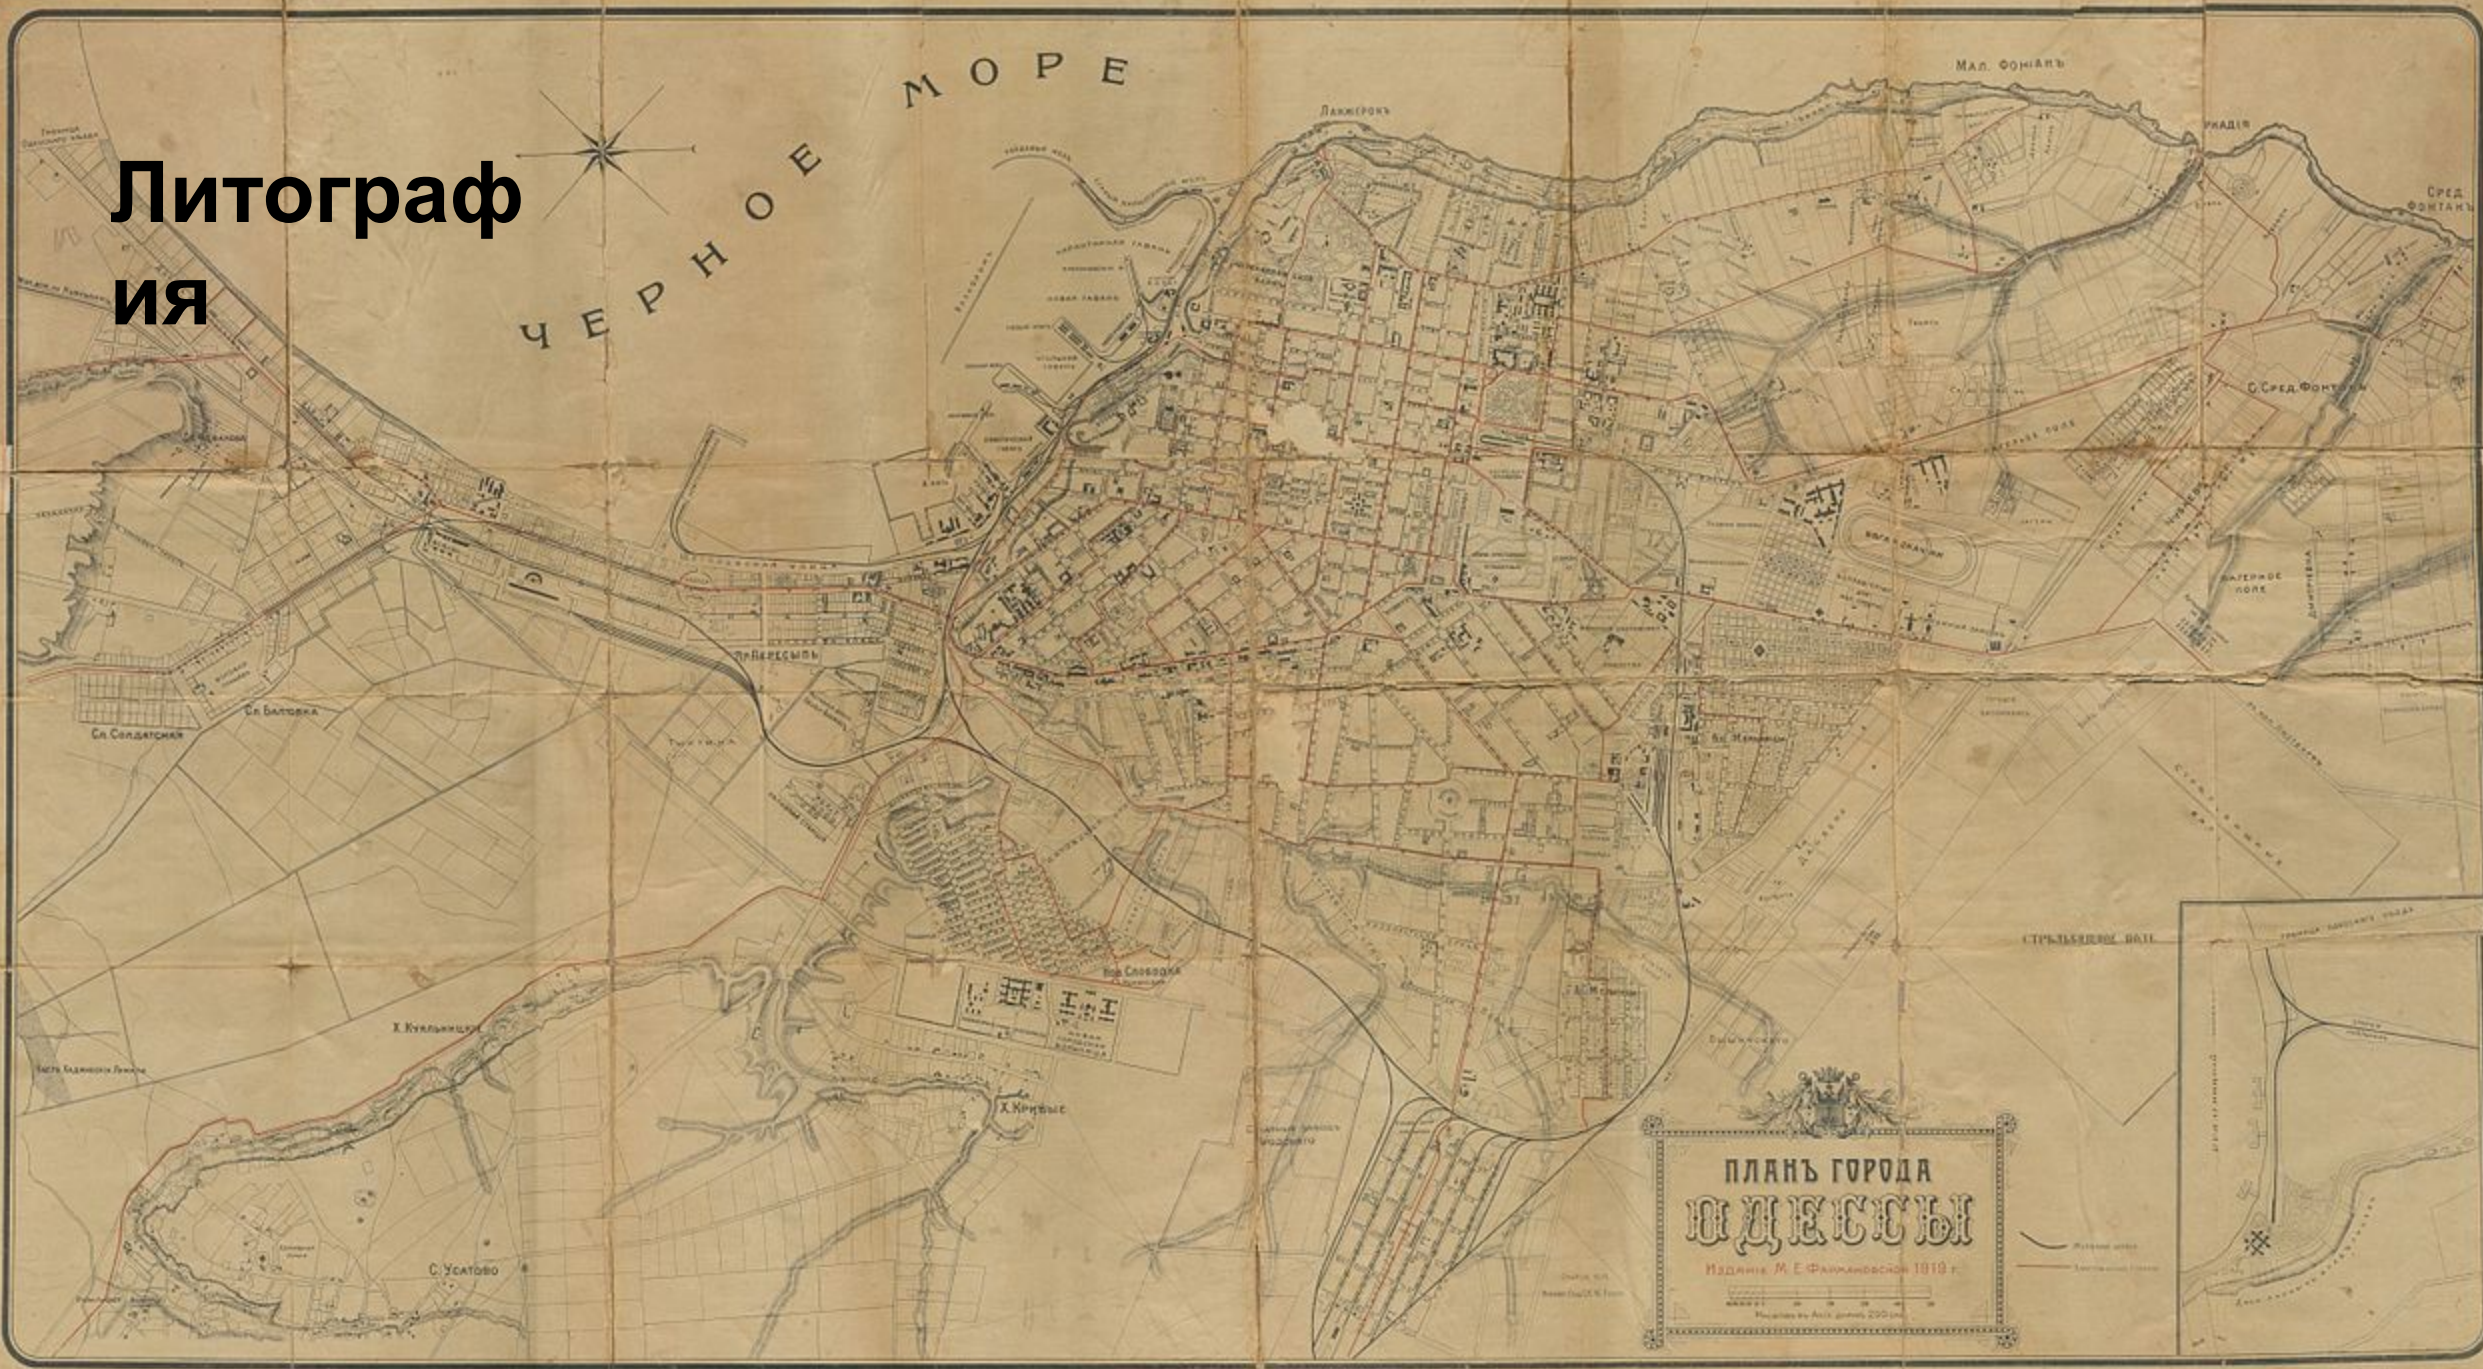

ПЛАНЪ ГОРОДА
ОДЕССЫ
Изданіе М. Е. Файмановскаго 1819 г.
Масштабъ въ Россіи 1:250,000

Казаков В. М.

Литографія В. М. Казакова

Eugène Atget
(1857-1927)

**Эжен Атже, Витрина,
1913**

Эжен Атже, Улица Гоблен,
1927