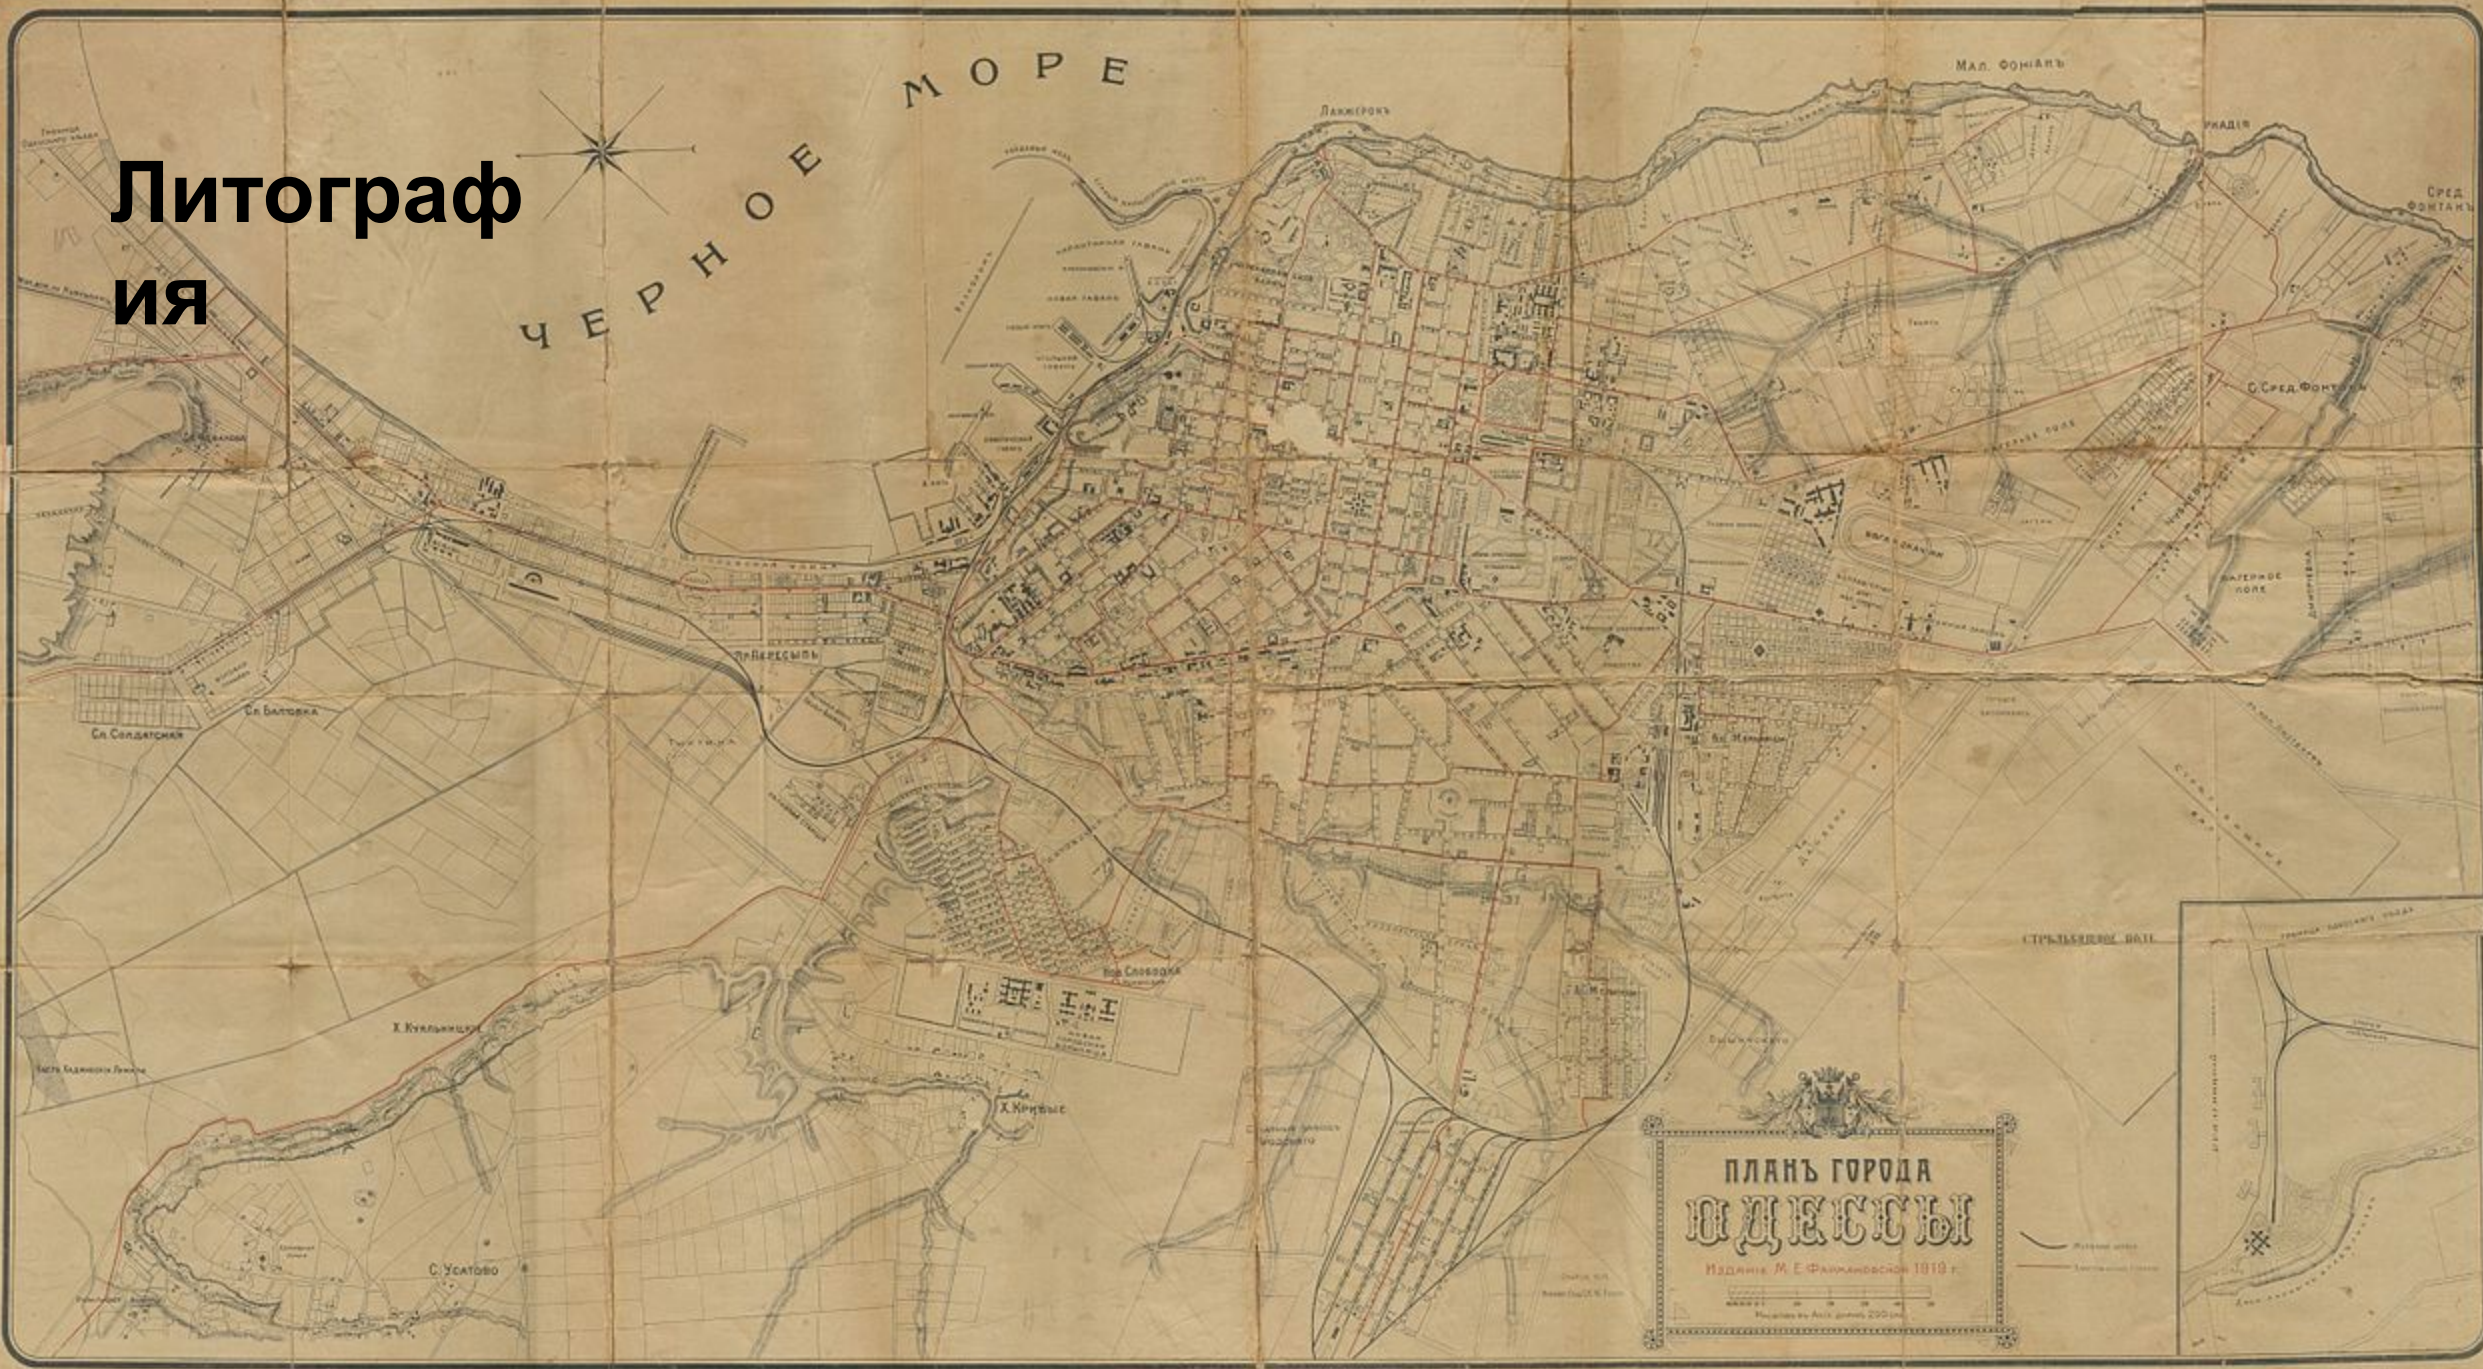

ПЛАНЪ ГОРОДА
ОДЕССЫ
Изданіе М. Е. Файмановскаго 1819 г.
Масштабъ въ Асахъ дюймовъ 250

Eugène Atget
(1857-1927)

**Эжен Атже, Витрина,
1913**

Эжен Атже, Улица Гоблен,
1927

Эжен Атже, Уличный цирк,
1910

Эжен Атже, Источник,
1910