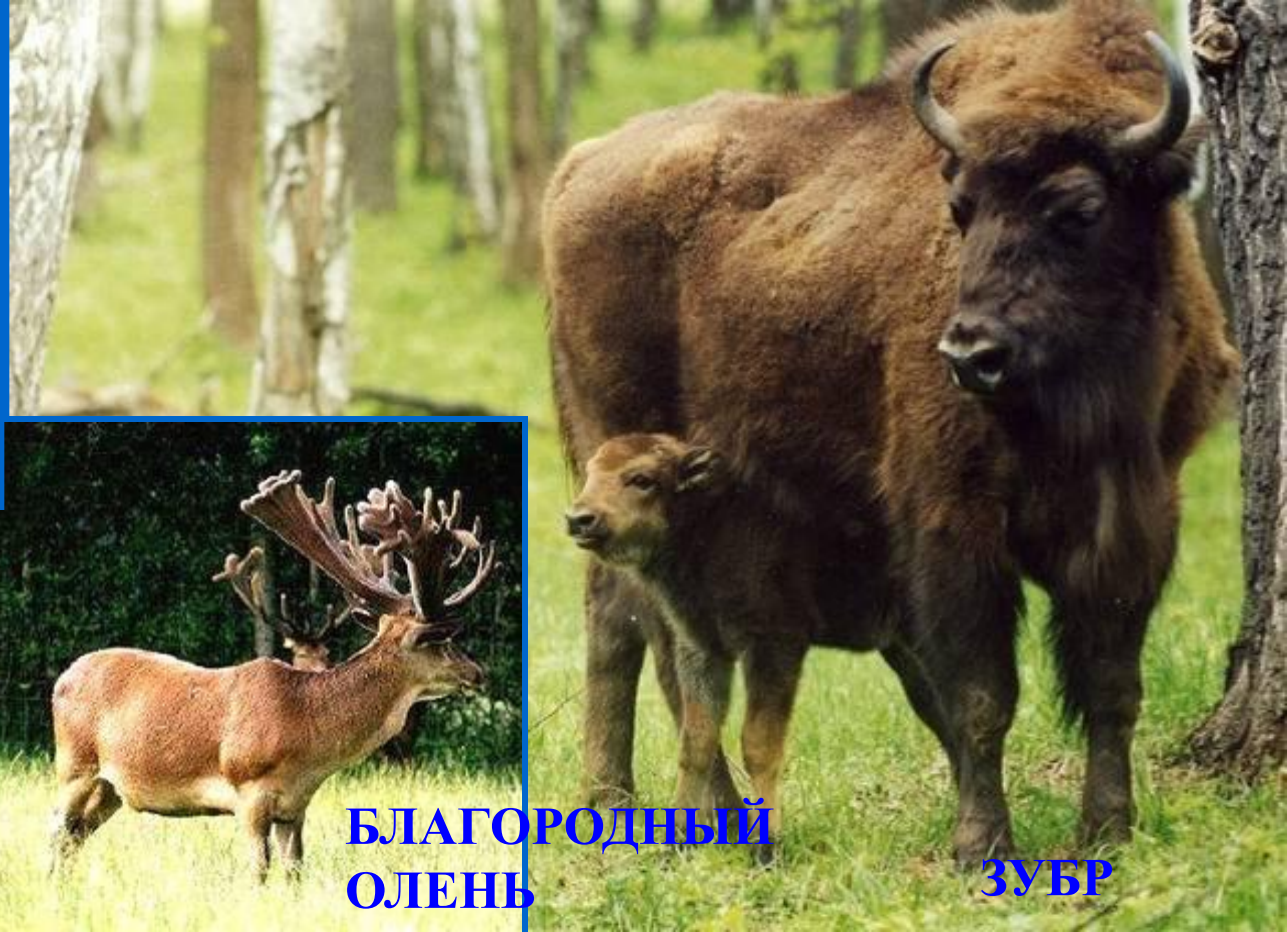

**БЛАГОРОДНЫЙ
ОЛЕНЬ**

ЗУБР

ОНИ НАХОДЯТСЯ ПОД ОХРАНОЙ

Некоторые из животных стали редкими и поэтому находятся под охраной. Здесь вы видите некоторых из них. Выхухоль раньше водилась в изобилии в пойме нашей реки Ик. Сейчас встречается редко. Для охраны зубра создан заповедник под названием «Беловежская Пуща».