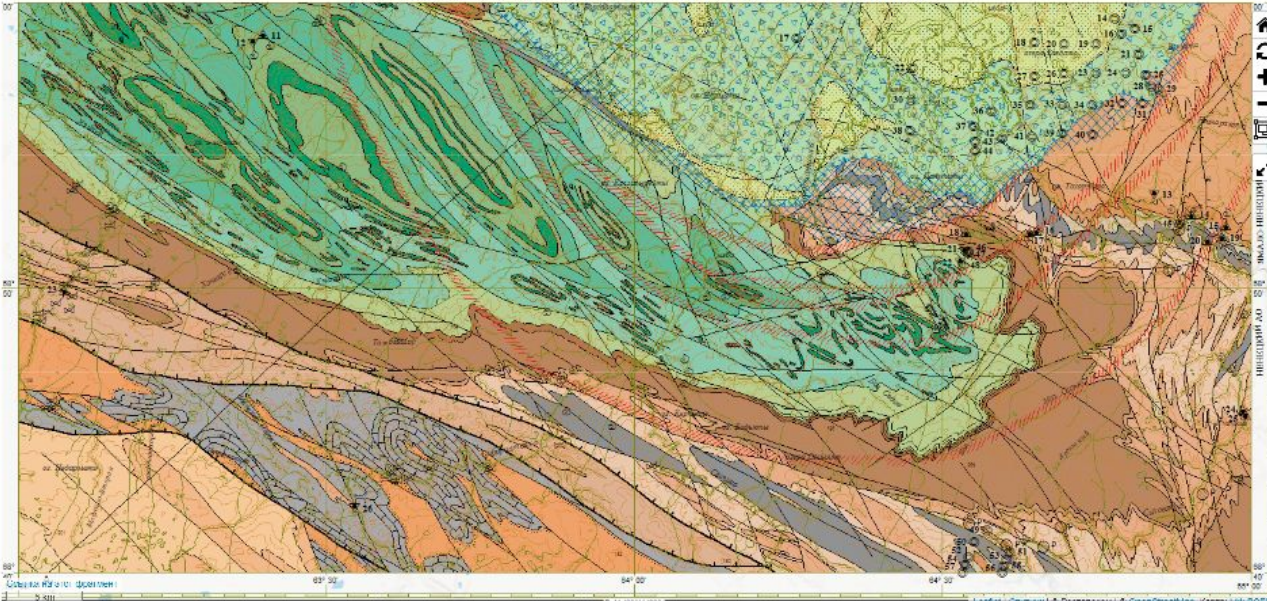

ренцево
море

Карское море

Карская астроблема

Россия

Геологическая карта и разрезы

R-41-XXVIII,XXIX. Геологическая карта донеогеновых образований, м-б 1:200 000

R-41-XXVIII,XXIX. Геологическая карта донеогеновых образований, м-б 1:200 000

R-41-XXVIII,XXIX. Геолого-геофизический разрез по линии A1-A3

ГЕОЛОГИЧЕСКИЙ РАЗРЕЗ ПО ЛИНИИ A1 – A3

R-41-XXVIII,XXIX. Геолого-геофизический разрез по линии A1-A3

ГЕОЛОГО-ГЕОФИЗИЧЕСКИЙ РАЗРЕЗ ПО ЛИНИИ A1 – A3

Импактит Карской астроблемы

Общий вид на астроблему

**Спасибо за
внимание**
