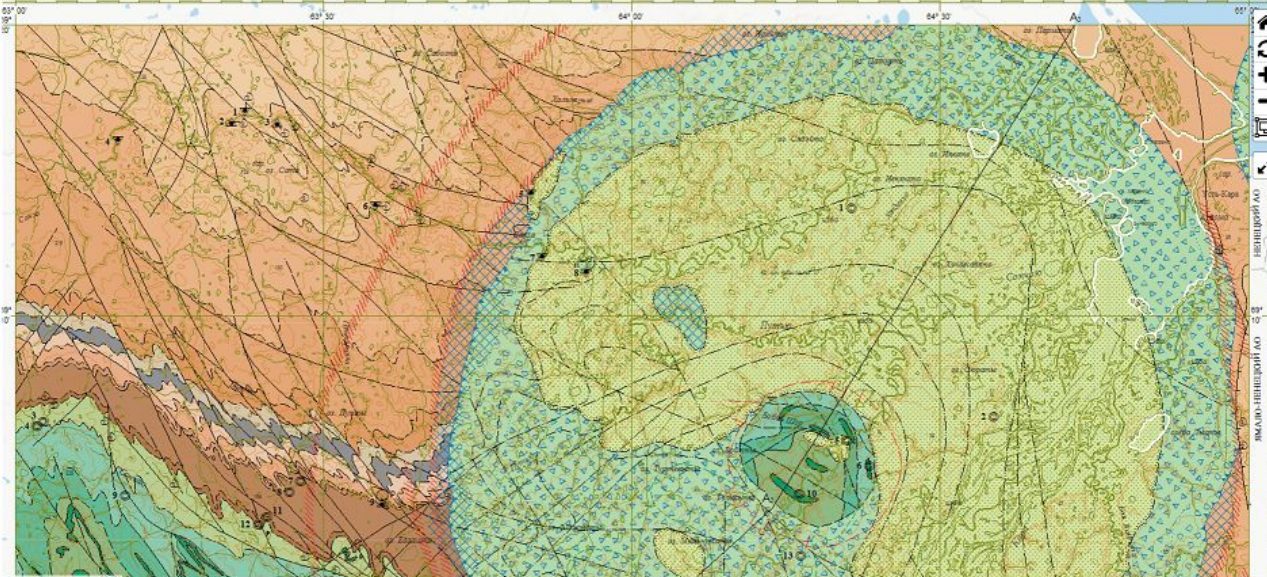

ренцево
море

Карское море

Карская астроблема

Россия

Геологическая карта и разрезы

R-41-XXVIII,XXIX. Геологическая карта донеогеновых образований, м-б 1:200 000

R-41-XXVIII,XXIX. Геологическая карта донеогеновых образований, м-б 1:200 000

R-41-XXVIII,XXIX. Геолого-геофизический разрез по линии A1-A3

ГЕОЛОГИЧЕСКИЙ РАЗРЕЗ ПО ЛИНИИ A1 – A3

R-41-XXVIII,XXIX. Геолого-геофизический разрез по линии A1-A3

ГЕОЛОГО-ГЕОФИЗИЧЕСКИЙ РАЗРЕЗ ПО ЛИНИИ A1 – A3

Импактит Карской астроблемы

Общий вид на астроблему

**Спасибо за
внимание**
