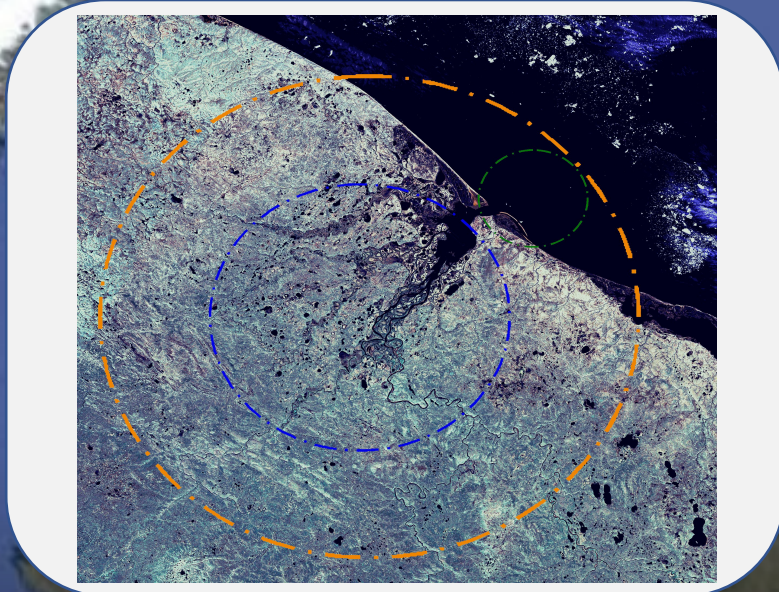

ренцево
море

Карское море

Карская астроблема

Россия

Геологическая карта и разрезы

R-41-XXVIII,XXIX. Геологическая карта донеогеновых образований, м-б 1:200 000

R-41-XXVIII,XXIX. Геологическая карта донеогеновых образований, м-б 1:200 000

Импактит Карской астроблемы

Общий вид на астроблему

**Спасибо за
внимание**
