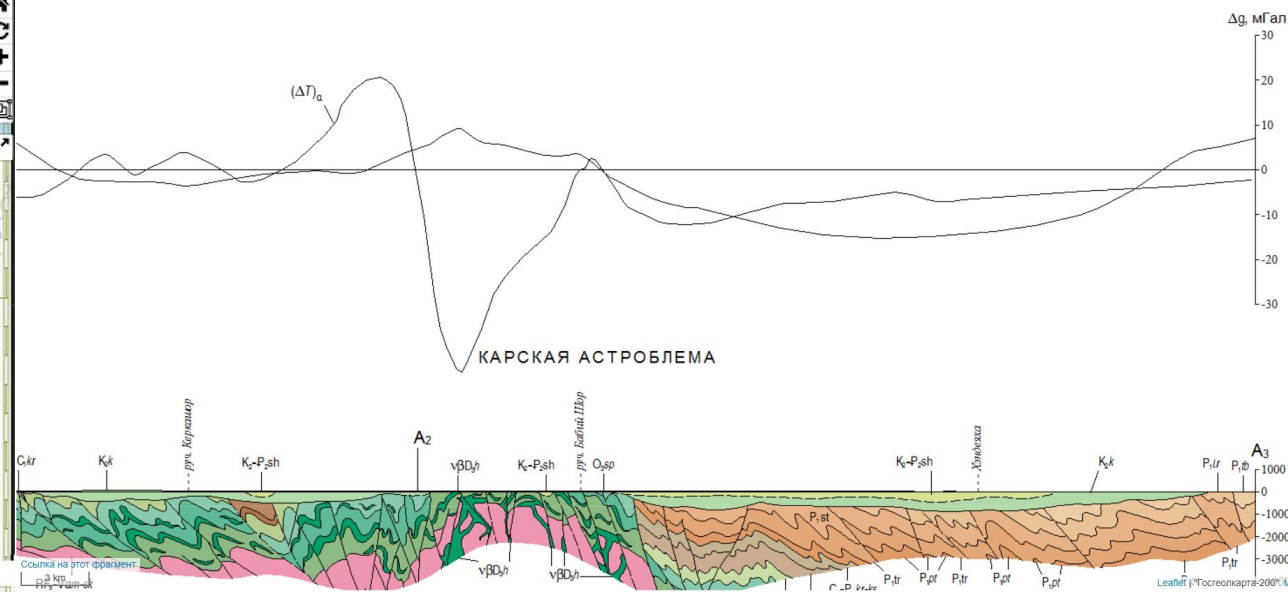

ренцево
море

Карское море

Карская астроблема

Россия

Геологическая карта и разрезы

R-41-XXVIII,XXIX. Геологическая карта донеогеновых образований, м-б 1:200 000

R-41-XXVIII,XXIX. Геологическая карта донеогеновых образований, м-б 1:200 000

R-41-XXVIII,XXIX. Геолого-геофизический разрез по линии A1-A3

ГЕОЛОГИЧЕСКИЙ РАЗРЕЗ ПО ЛИНИИ A1 – A3

R-41-XXVIII,XXIX. Геолого-геофизический разрез по линии A1-A3

ГЕОЛОГО-ГЕОФИЗИЧЕСКИЙ РАЗРЕЗ ПО ЛИНИИ A1 – A3

Импактит Карской астроблемы

Общий вид на астроблему

**Спасибо за
внимание**
