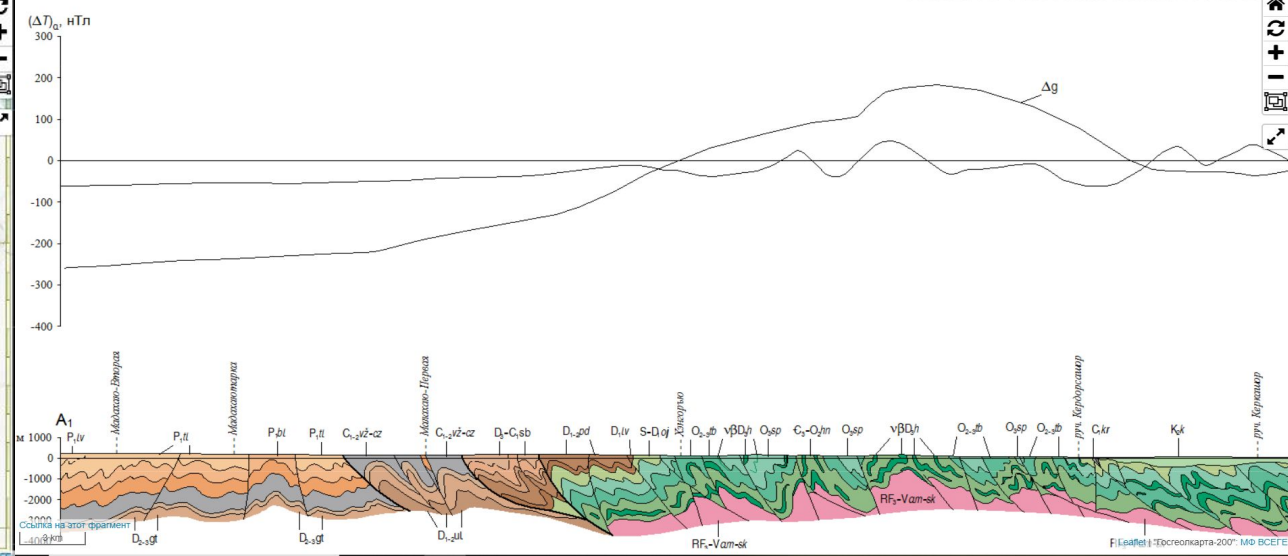

ренцево
море

Карское море

Карская астроблема

Россия

Геологическая карта и разрезы

R-41-XXVIII,XXIX. Геологическая карта донеогеновых образований, м-б 1:200 000

R-41-XXVIII,XXIX. Геологическая карта донеогеновых образований, м-б 1:200 000

R-41-XXVIII,XXIX. Геолого-геофизический разрез по линии A1-A3

ГЕОЛОГИЧЕСКИЙ РАЗРЕЗ ПО ЛИНИИ A1 – A3

R-41-XXVIII,XXIX. Геолого-геофизический разрез по линии A1-A3

ГЕОЛОГО-ГЕОФИЗИЧЕСКИЙ РАЗРЕЗ ПО ЛИНИИ A1 – A3

Импактит Карской астроблемы

Общий вид на астроблему

**Спасибо за
внимание**
