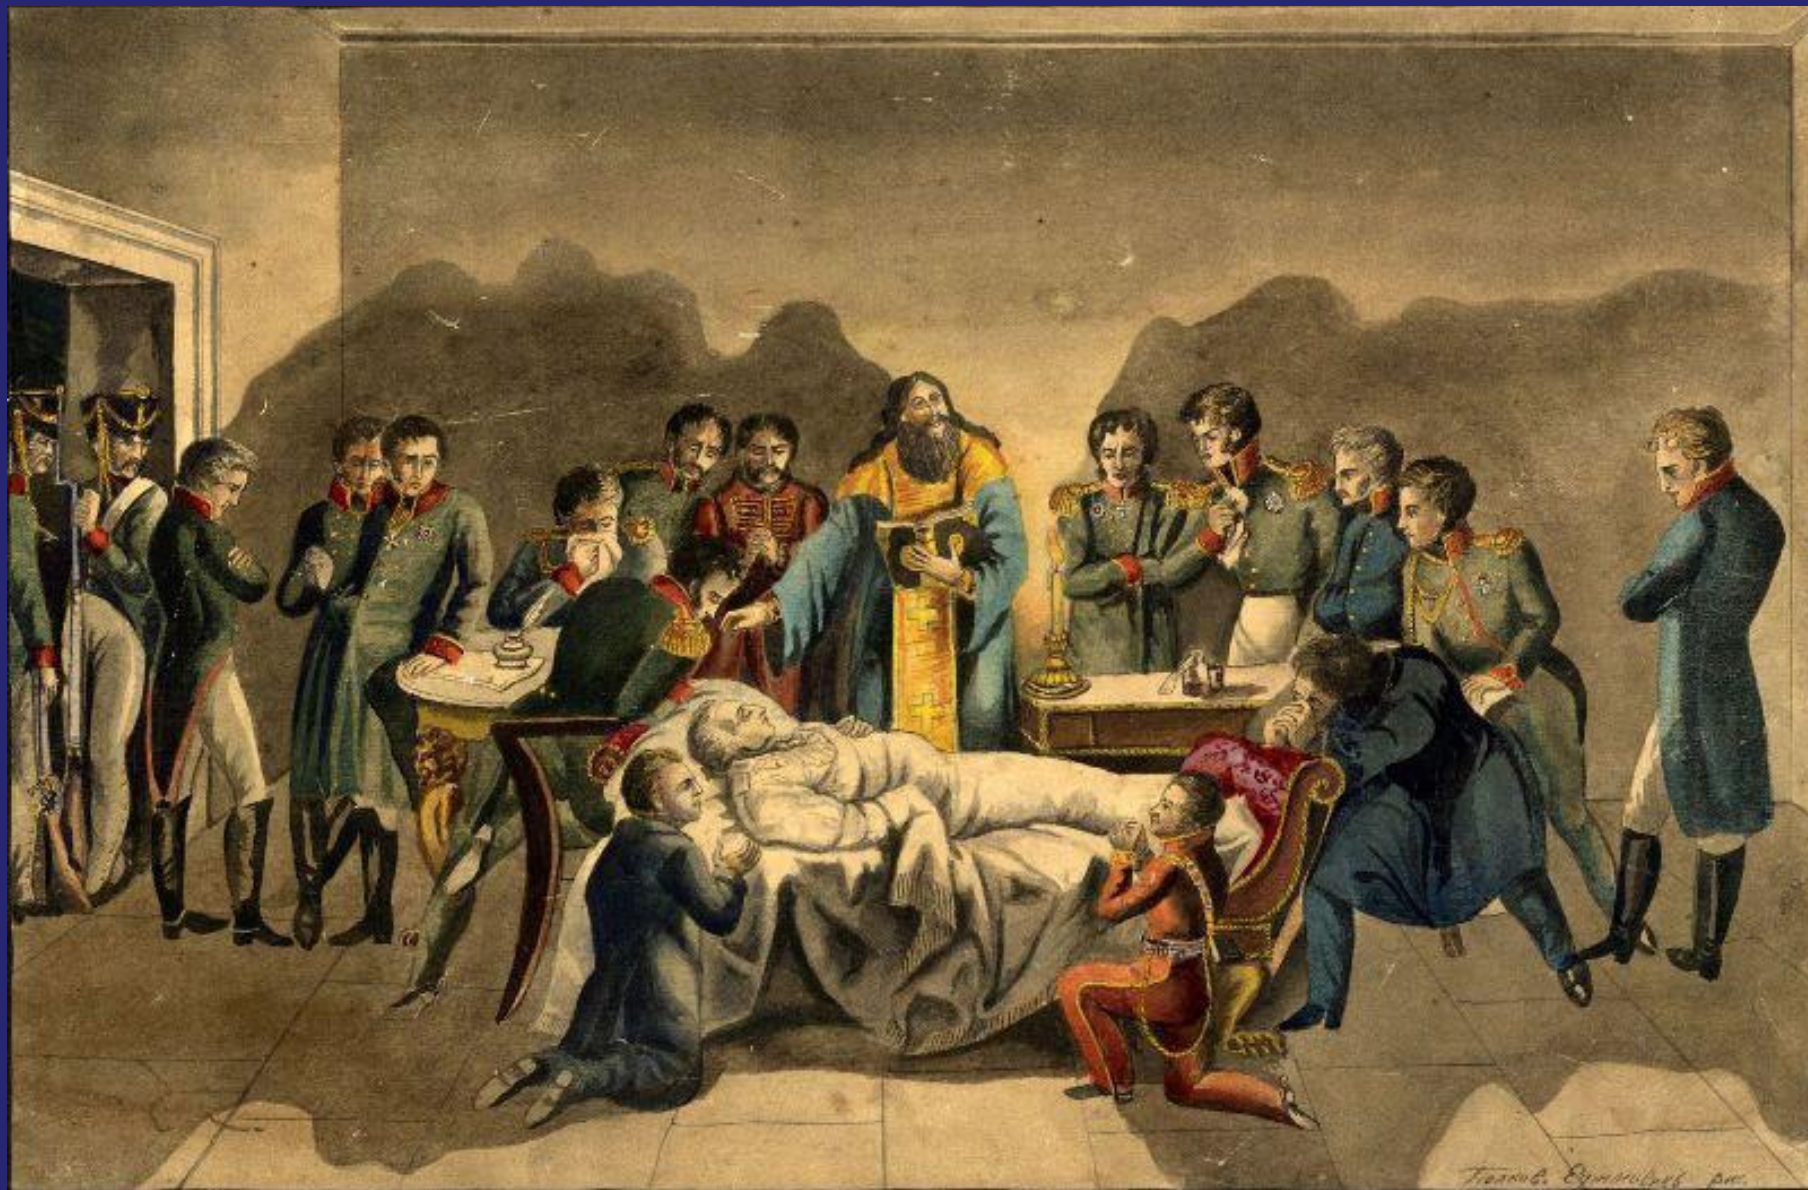

Смерть М.И. Кутузова (Апрель 1813 г.)