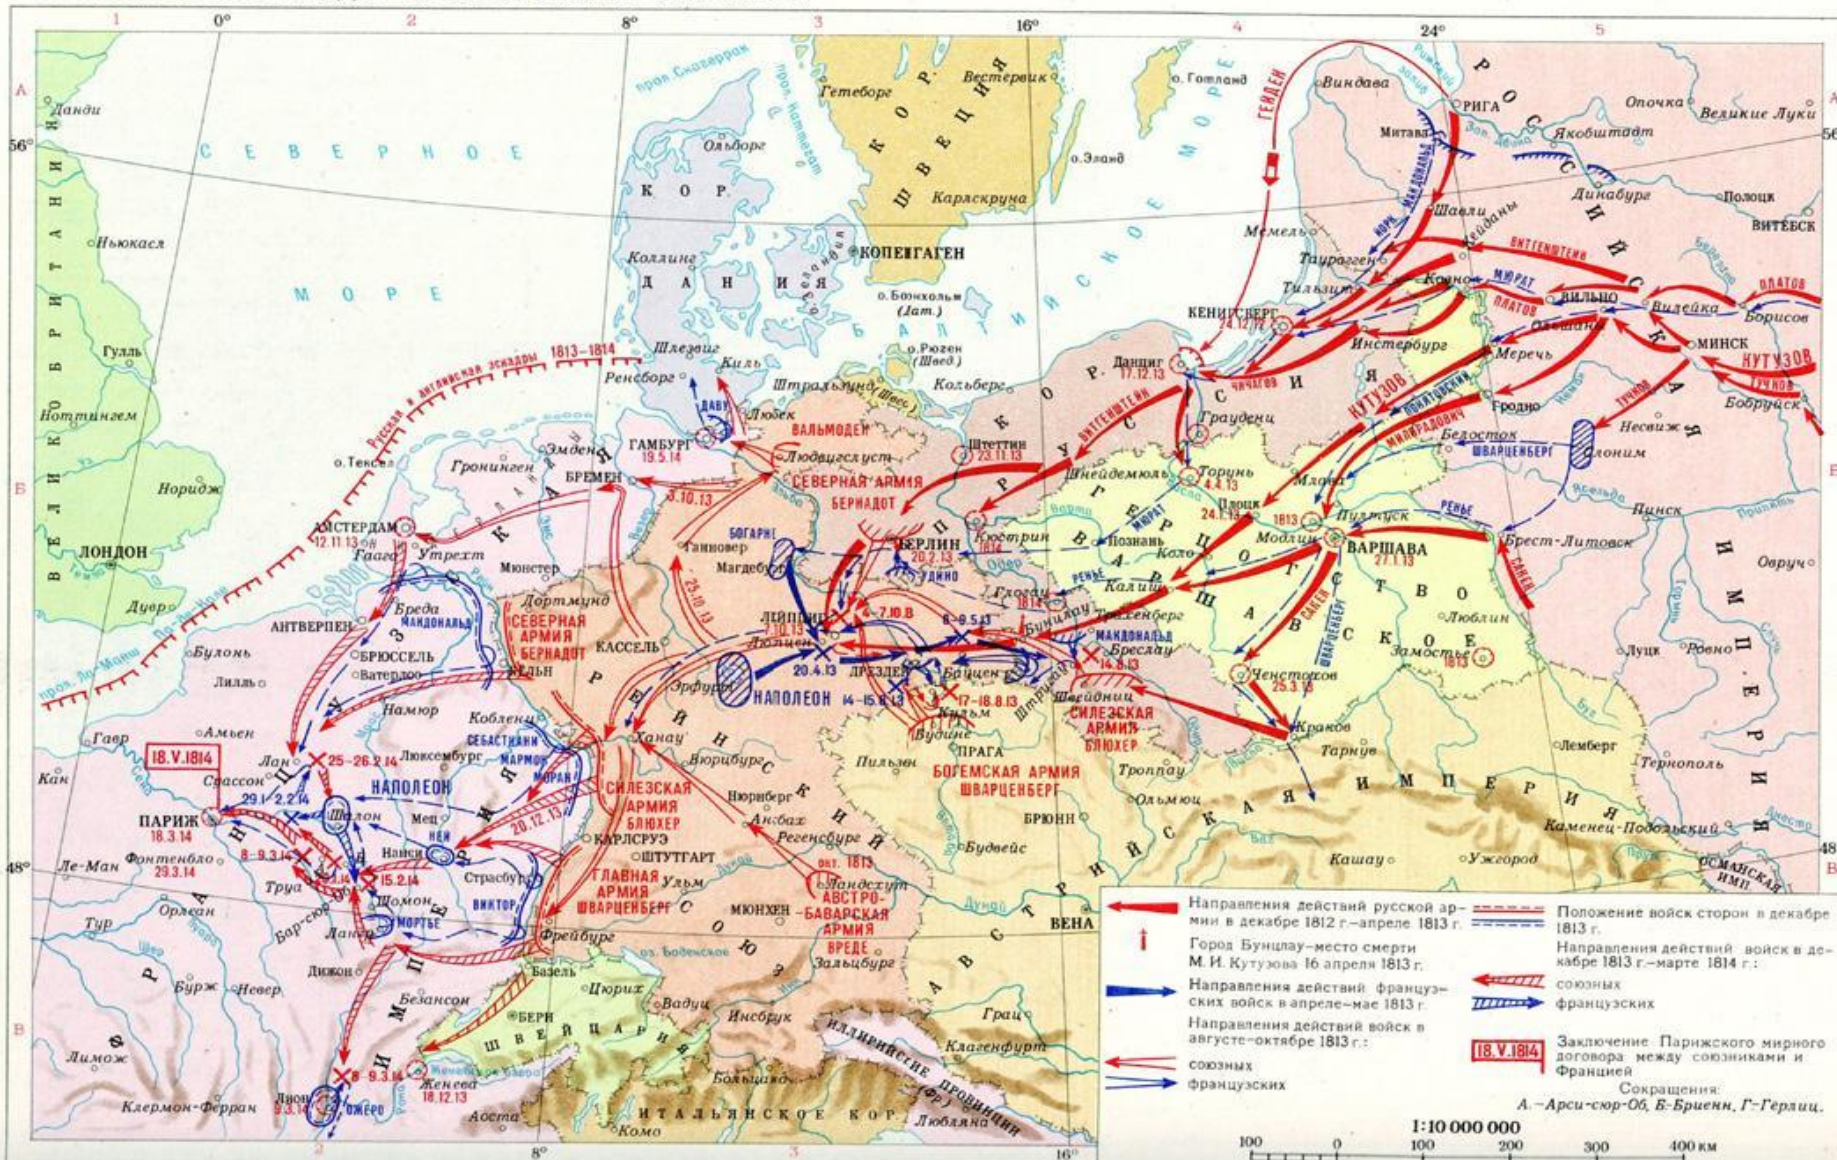

## План урока:

1. Начало заграничных походов.
2. Смерть М.И. Кутузова.
3. Завершение разгрома Наполеона.
4. Венский конгресс.
5. Священный союз.
6. Восточный вопрос.
7. Россия и Америка.

# Начало заграничных походов

Дата	Основное событие

# Начало заграничных походов

ЗАГРАНИЧНЫЕ ПОХОДЫ РУССКОЙ АРМИИ 1813–1814 гг.

# Начало заграничных походов

В январе 1813 г. русская армия под командованием М. И. Кутузова переправилась через Неман и очистила от французов польские земли.