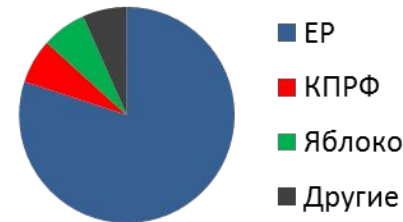

РАЙОН

мандатов
XX

ЕР
XX

КПРФ
XX

Яблоко
XX

Другие
XX

XX XXX
избирателей

X
округа

Явка/%
арифметика

XXXX
победа

XXX
партаktiv

Сильные стороны

- завершено строительство культурного центра
- старт строительства новой поликлиники
- порпдоддрдолрлорлор
- рппшдпдподродордрд
- плвзшнетмжхюлмж