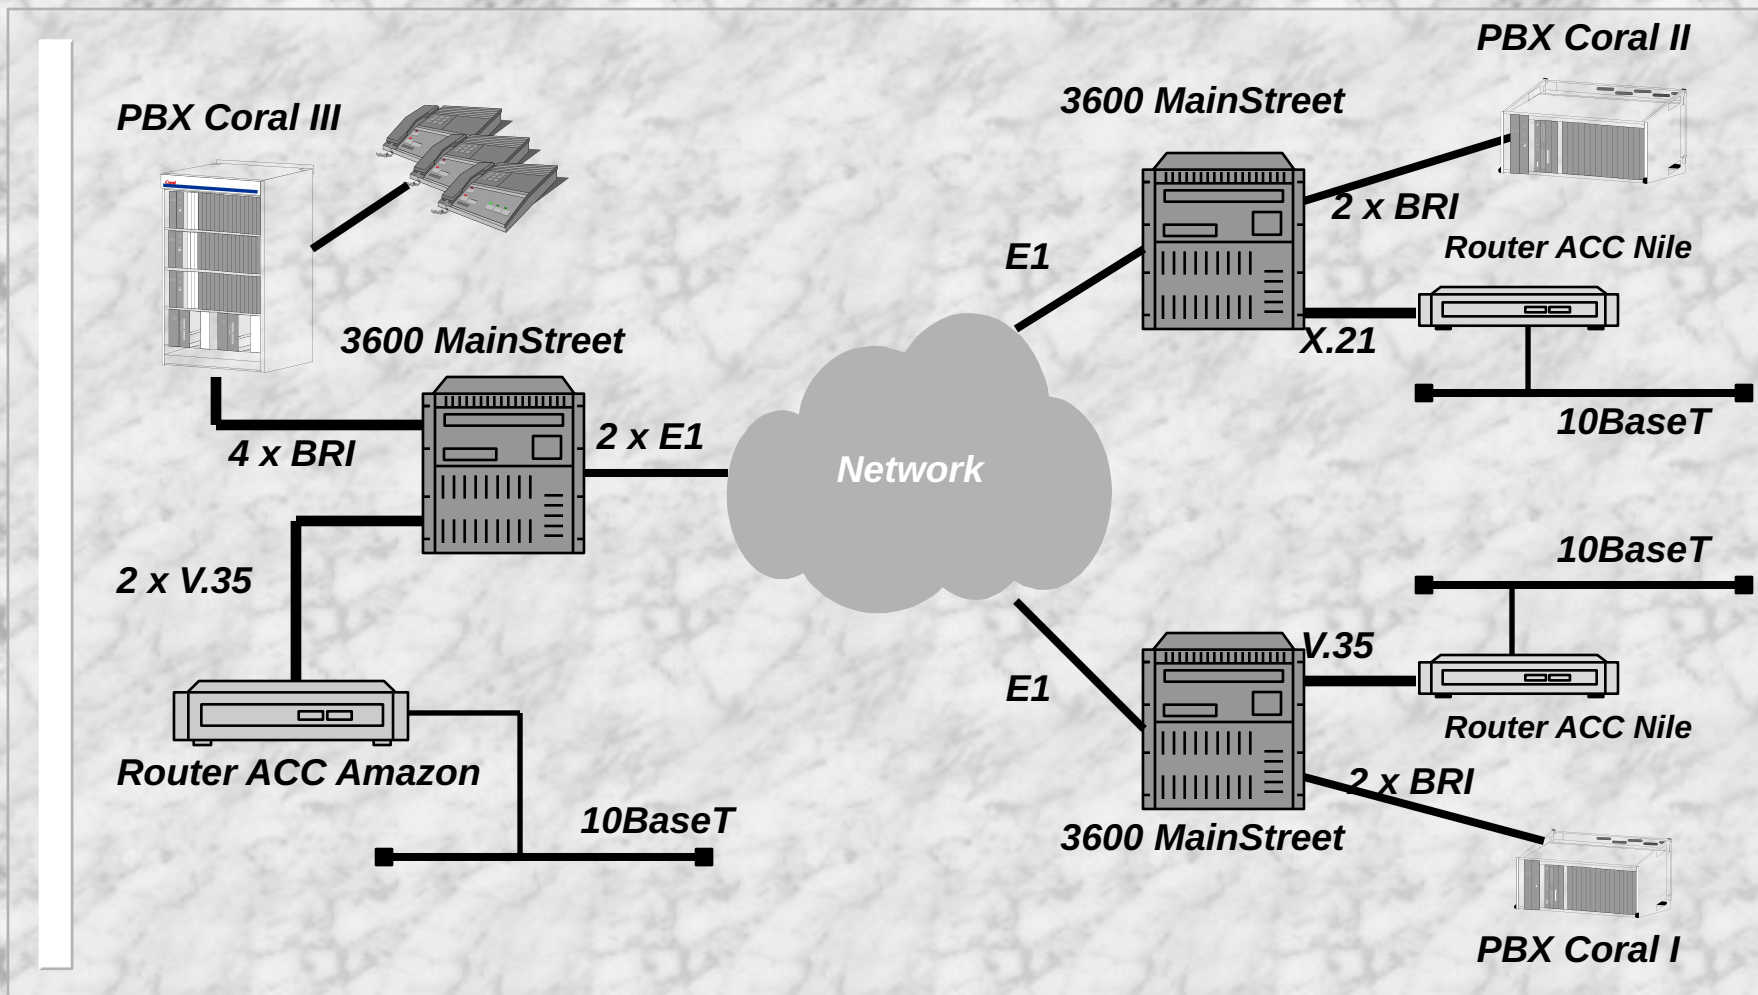

Объединение отделений компании через общественную сеть связи