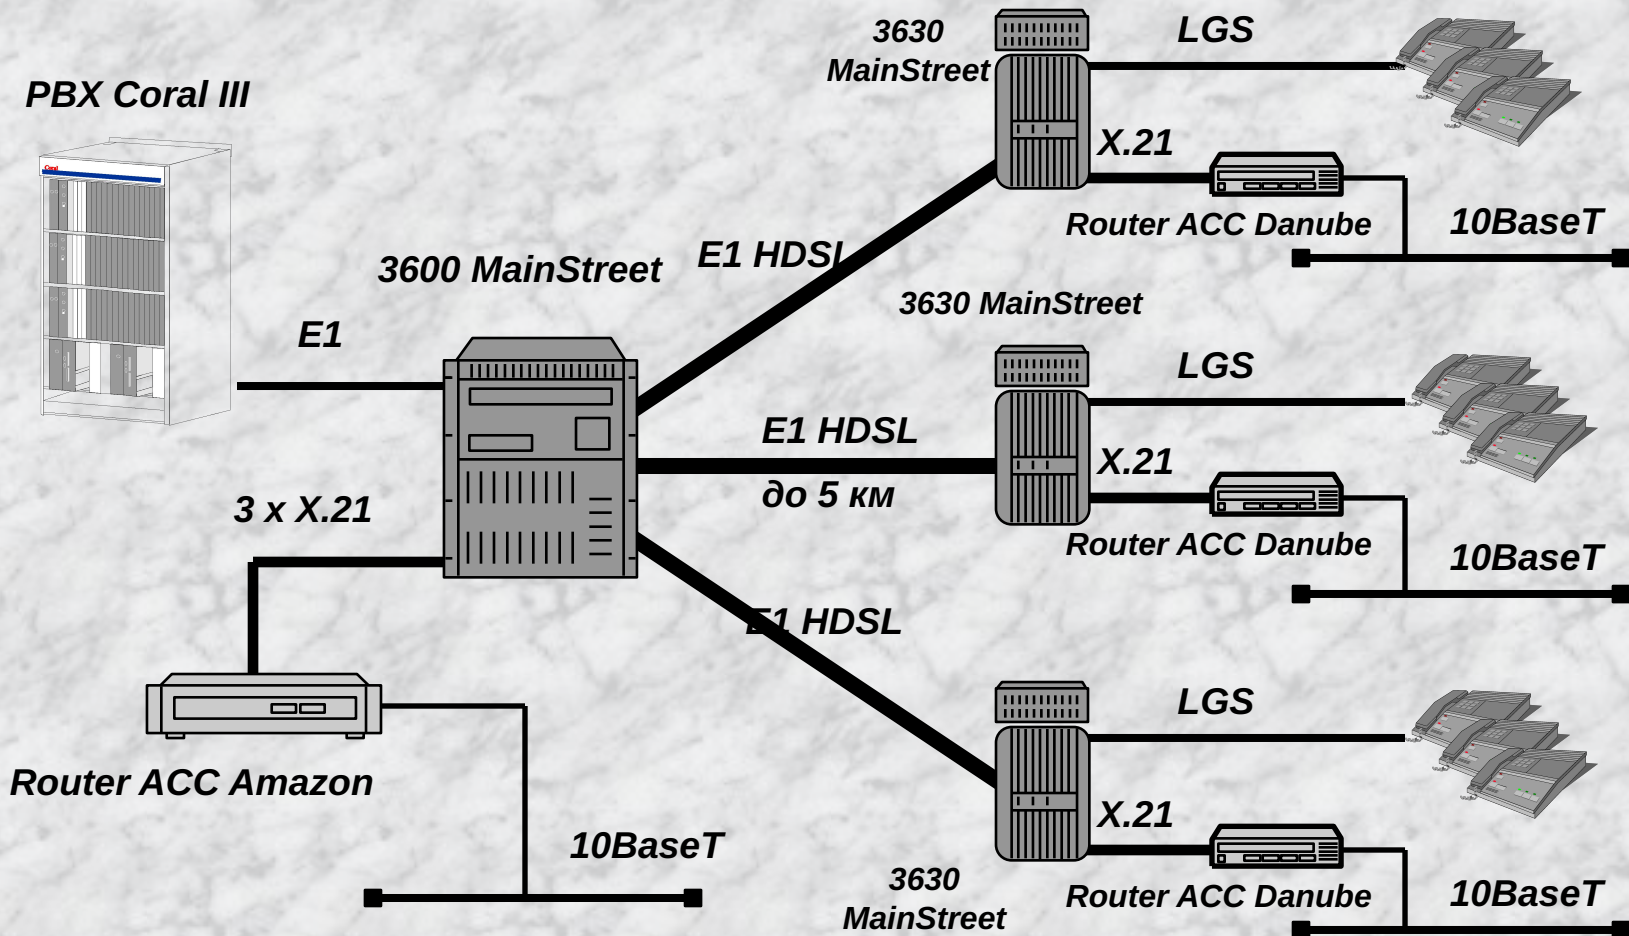

3600 и 3630 MainStreet для совместной передачи голоса и данных

PBX Coral III