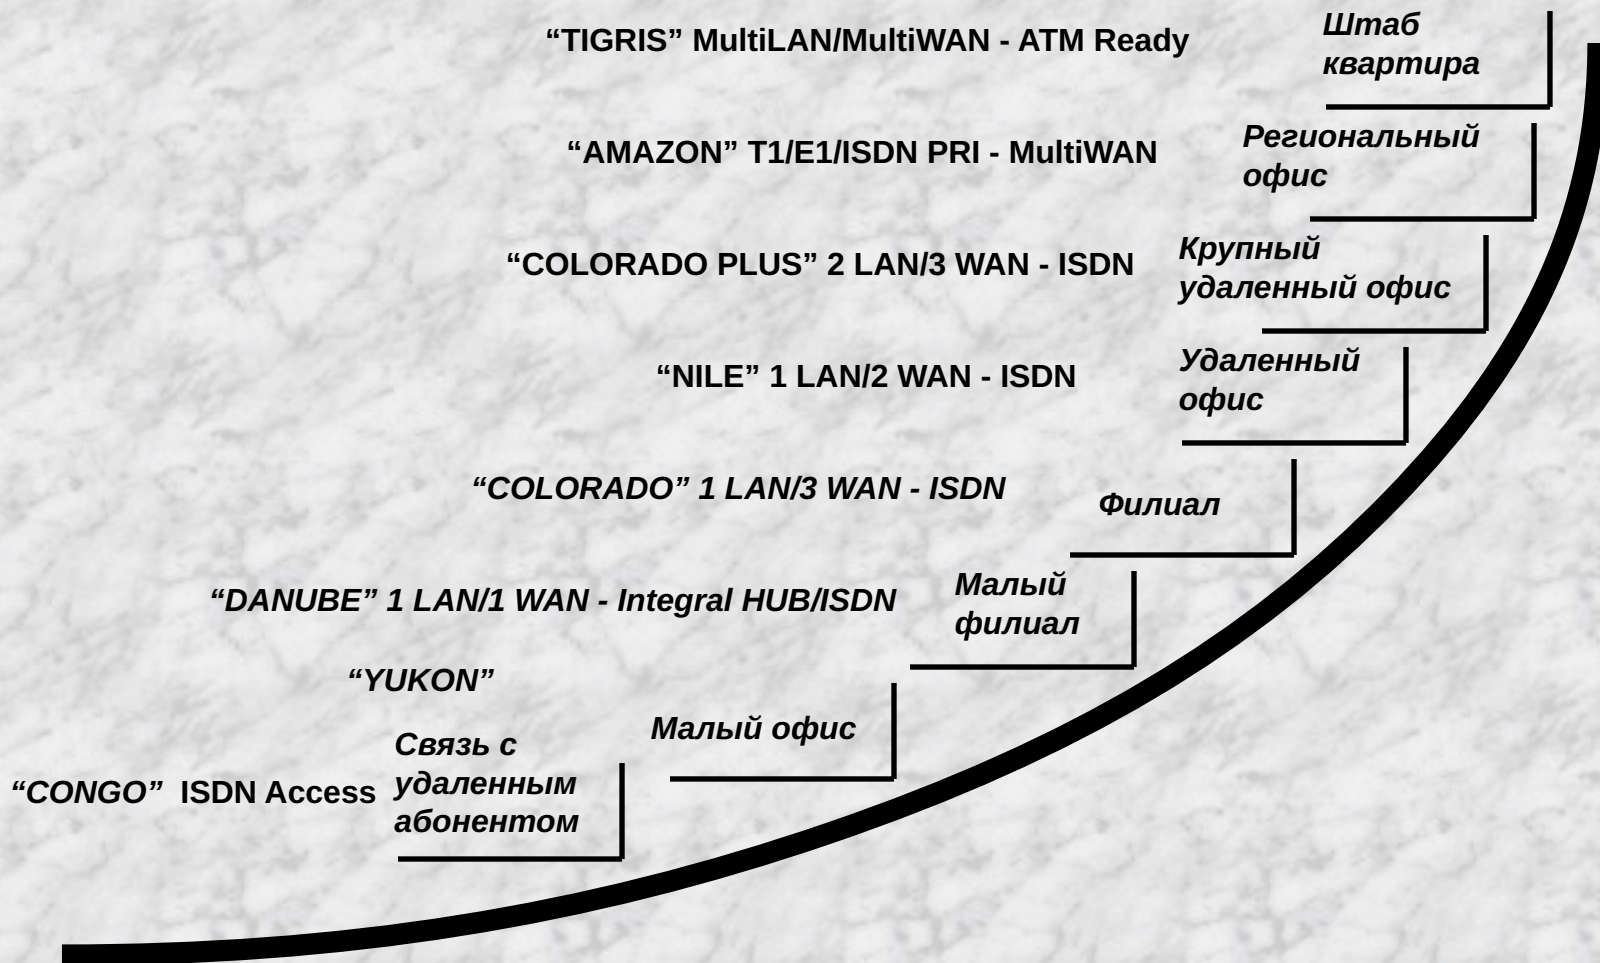

Семейство мостов и маршрутизаторов АСС