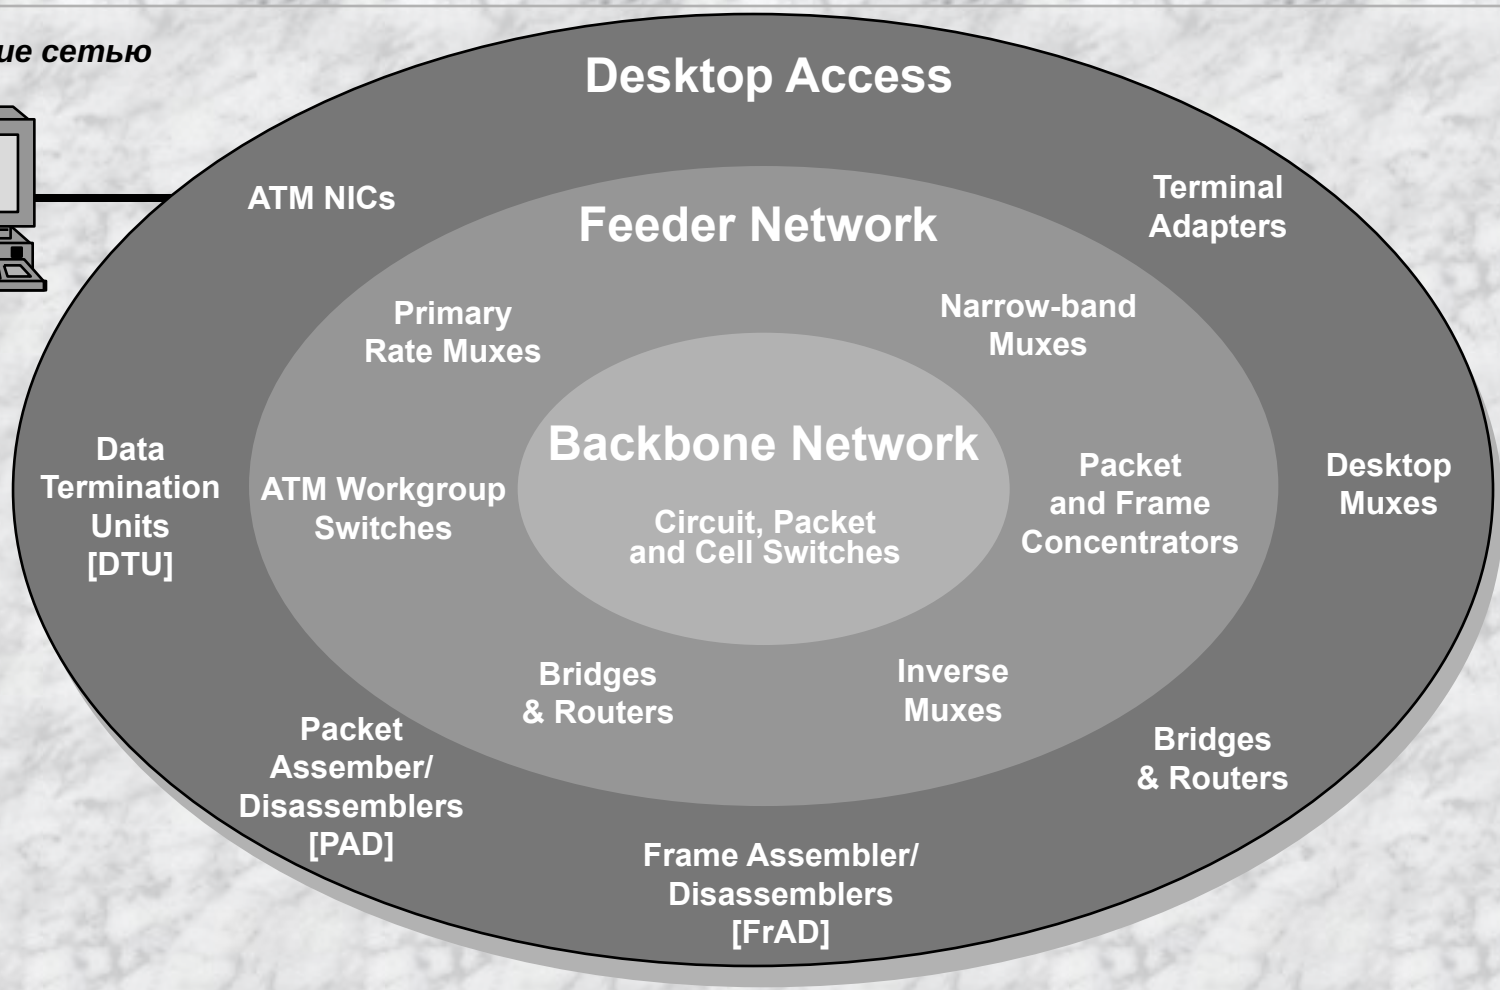

Сетевые технологии и решения

NEWBRIDGE

Поддерживаемые технологии и сервис

Поддерживаемые технологии и сервис

Технология	Применение	Преимущества
<i>TDM</i>	<i>Голос и данные</i>	<i>Выделенная полоса пропускания</i>
<i>X.25</i>	<i>Данные</i>	<i>Надежность, коррекция ошибок от узла к узлу, повсеместное использование</i>
<i>Frame Relay</i>	<i>Данные</i>	<i>Эффективное использование полосы пропускания, эффективное использование денежных средств</i>
<i>ATM</i>	<i>Мультимедиа: голос, данные, видео</i>	<i>Высокая мощность</i>

Управление сетью

Архитектура изделий

- Модульный принцип построения аппаратуры и программного обеспечения
- Загружаемое программное обеспечение
- Общая система управления сетью
- Общие интерфейсные карты
- Совместимость вверх и вниз

4602 MainStreet - Интеллектуальная сетевая рабочая станция для управления сетями с коммутацией каналов, frame relay, ATM; возможность получать отображение узлов, трактов, плат, портов, тайм-слотов. Функционирует на базе SUN.

4601 MainStreet - Обеспечивает управление и контроль по всей сети (до 100 узлов), действует на базе PC.

4601A MainStreet - Вспомогательный менеджер, с возможностью сбора сигналов аварии от любого администратора сети.