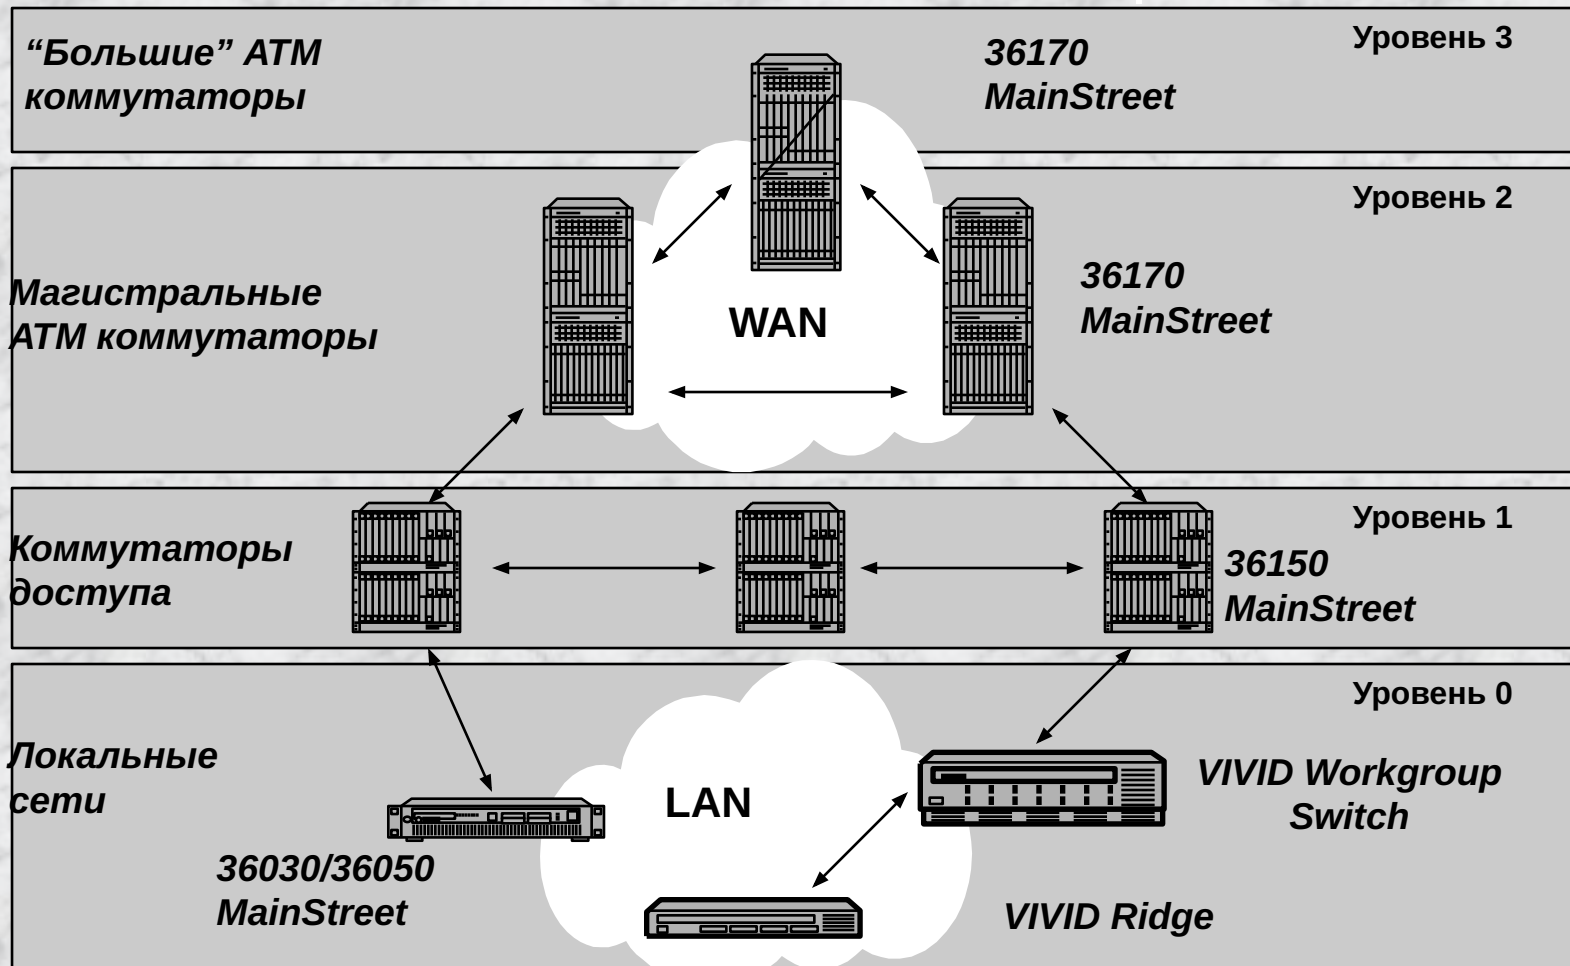

Управление сетью

Архитектура изделий

- Модульный принцип построения аппаратуры и программного обеспечения
- Загружаемое программное обеспечение
- Общая система управления сетью
- Общие интерфейсные карты
- Совместимость вверх и вниз

Оборудование для сетей TDM

Оборудование для сетей X.25

Оборудование для сетей Frame Relay

Оборудование для сетей ATM

Дочерние компании Newbridge Networks Corp.

Звездочкой помечены компании, продукция которых предлагается на российском рынке.

Семейство мостов и маршрутизаторов АСС

Системы управления сетями

46020 MainStreet - Сетевой менеджер, расширенный вариант 4602.

Предоставляет усовершенствованный пользовательский интерфейс с навигационными картами и гипертекстовой системой. Содержит улучшенный алгоритм маршрутизации, совместим с HP OpenView.

4602 MainStreet - Интеллектуальная сетевая рабочая станция для управления сетями с коммутацией каналов, frame relay, ATM; возможность получать отображение узлов, трактов, плат, портов, тайм-слотов. Функционирует на базе SUN.