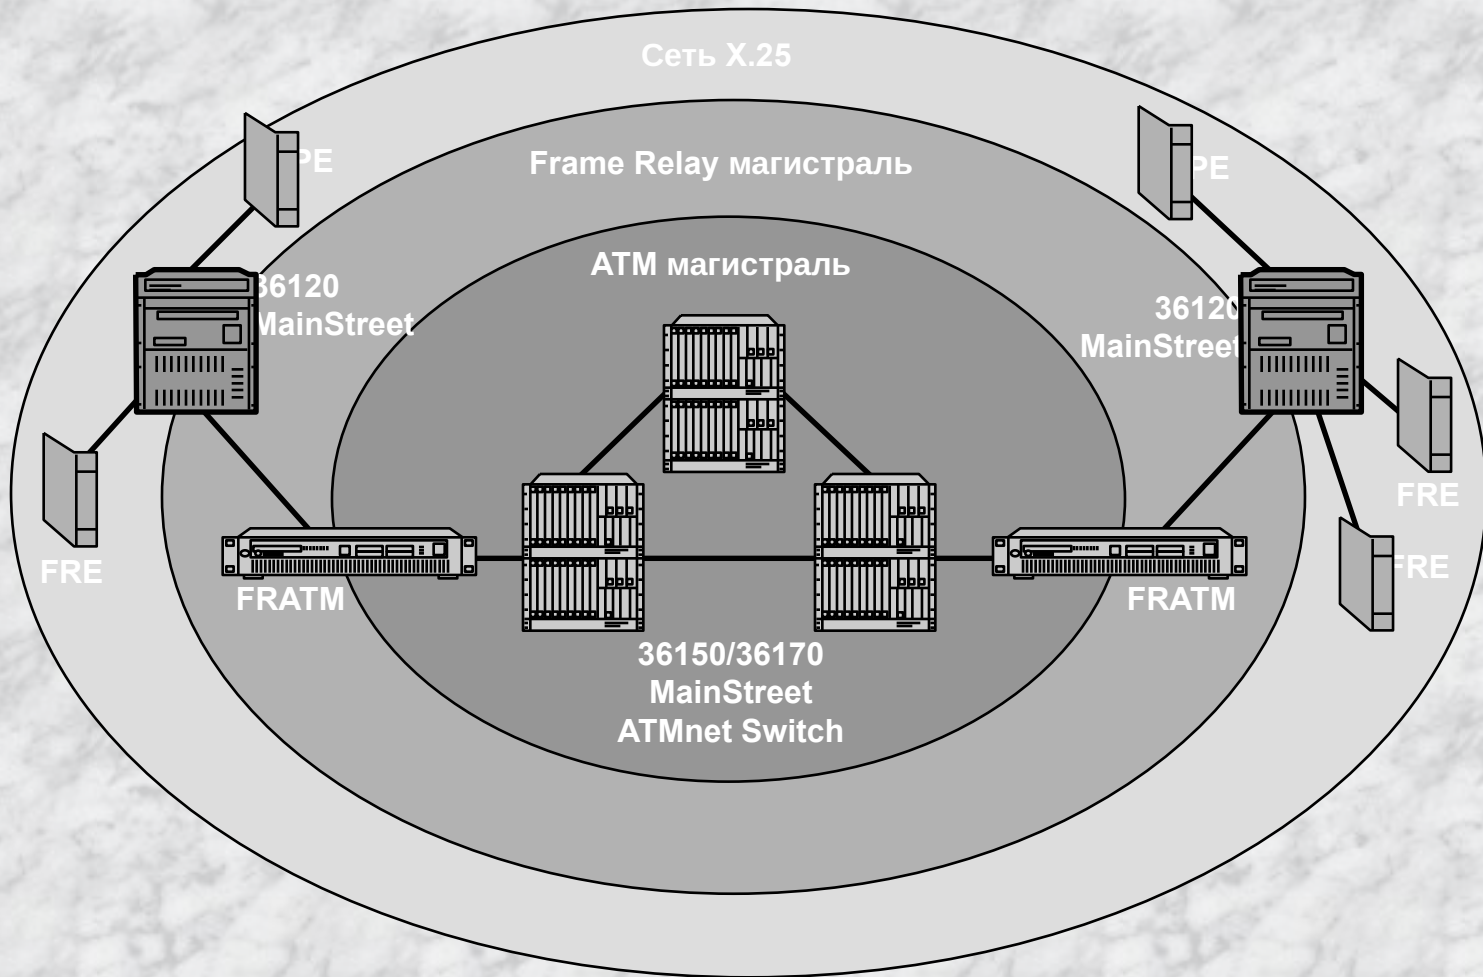

Управление сетью

Архитектура изделий

- Модульный принцип построения аппаратуры и программного обеспечения
- Загружаемое программное обеспечение
- Общая система управления сетью
- Общие интерфейсные карты
- Совместимость вверх и вниз

Оборудование для сетей TDM

Оборудование для сетей X.25

Оборудование для сетей Frame Relay

Оборудование для сетей ATM

Дочерние компании Newbridge Networks Corp.

Звездочкой помечены компании, продукция которых предлагается на российском рынке.

Семейство мостов и маршрутизаторов АСС

Системы управления сетями

46020 MainStreet - Сетевой менеджер, расширенный вариант 4602.

Предоставляет усовершенствованный пользовательский интерфейс с навигационными картами и гипертекстовой системой. Содержит улучшенный алгоритм маршрутизации, совместим с HP OpenView.

4602 MainStreet - Интеллектуальная сетевая рабочая станция для управления сетями с коммутацией каналов, frame relay, ATM; возможность получать отображение узлов, трактов, плат, портов, тайм-слотов. Функционирует на базе SUN.