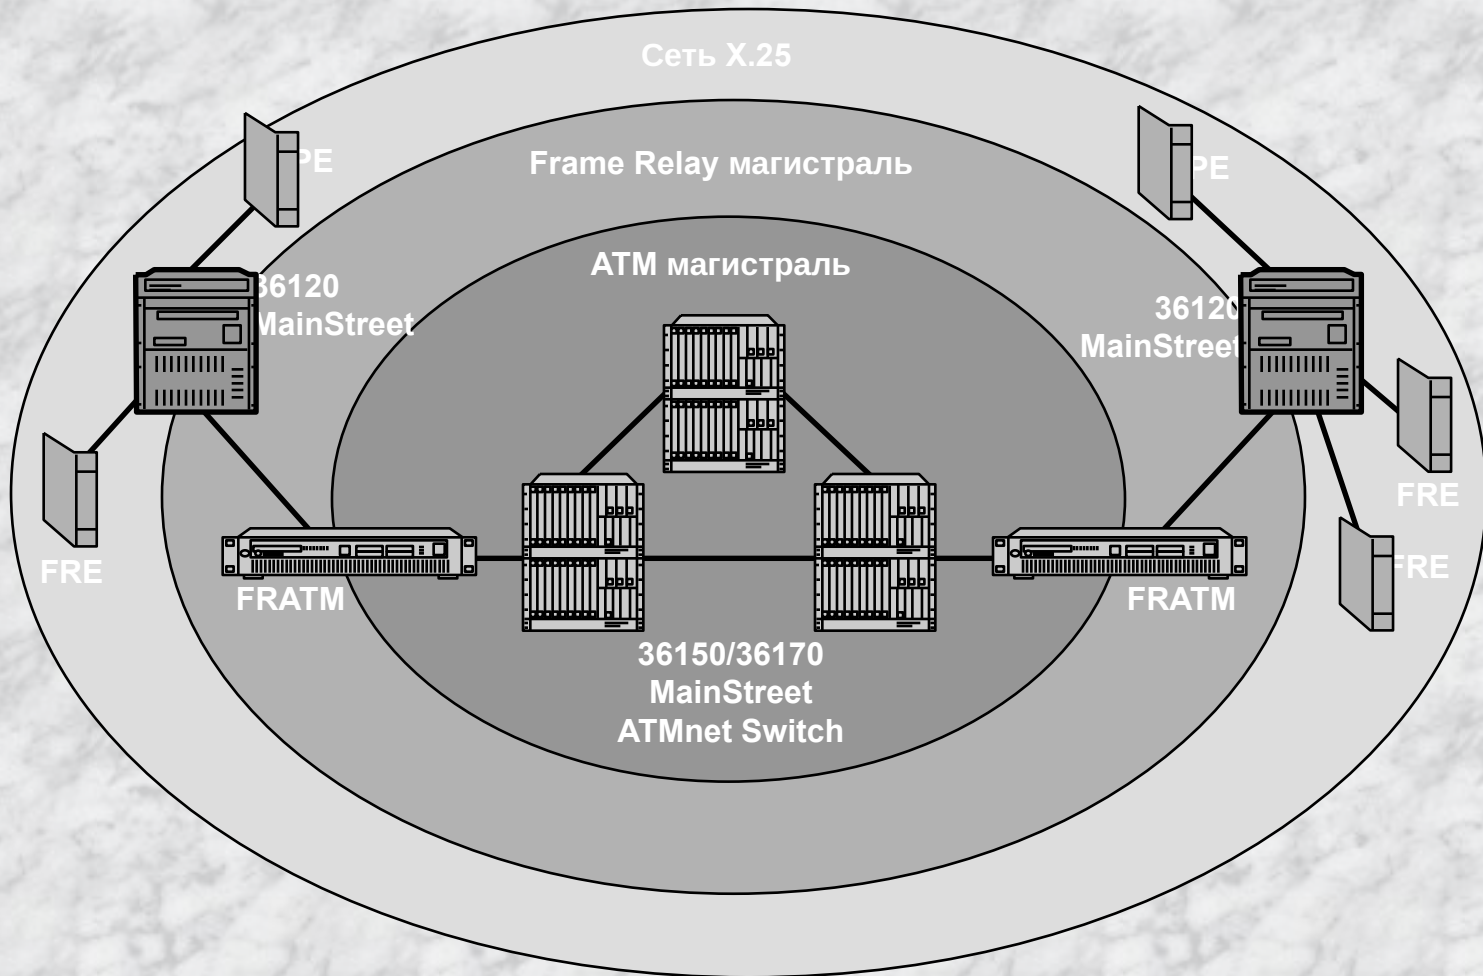

Управление сетью

Архитектура изделий

- Модульный принцип построения аппаратуры и программного обеспечения
- Загружаемое программное обеспечение
- Общая система управления сетью
- Общие интерфейсные карты
- Совместимость вверх и вниз

Оборудование для сетей TDM

Оборудование для сетей X.25

Оборудование для сетей Frame Relay

Оборудование для сетей ATM

Дочерние компании Newbridge Networks Corp.

Звездочкой помечены компании, продукция которых предлагается на российском рынке.

Семейство мостов и маршрутизаторов АСС

Системы управления сетями

46020 MainStreet - Сетевой менеджер, расширенный вариант 4602.

Предоставляет усовершенствованный пользовательский интерфейс с навигационными картами и гипертекстовой системой. Содержит улучшенный алгоритм маршрутизации, совместим с HP OpenView.

4602 MainStreet - Интеллектуальная сетевая рабочая станция для управления сетями с коммутацией каналов, frame relay, ATM; возможность получать отображение узлов, трактов, плат, портов, тайм-слотов. Функционирует на базе SUN.