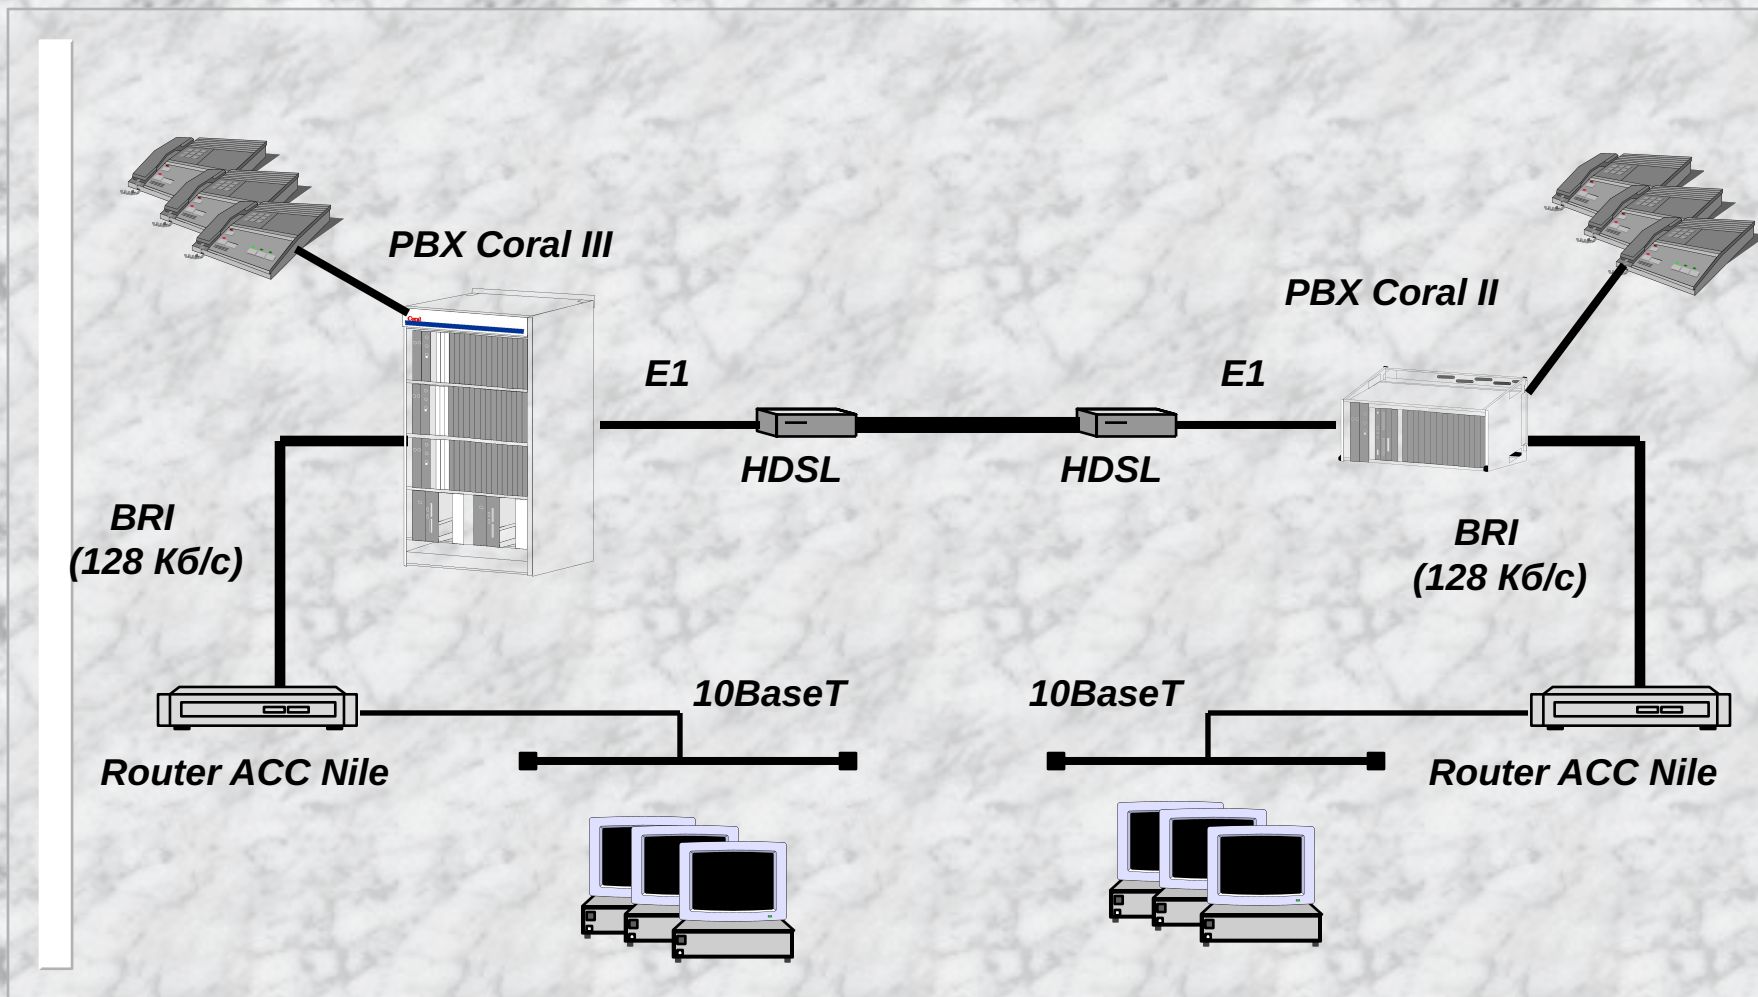

Маршрутизаторы ACC Nile при совместной передаче голоса и данных по каналам E1