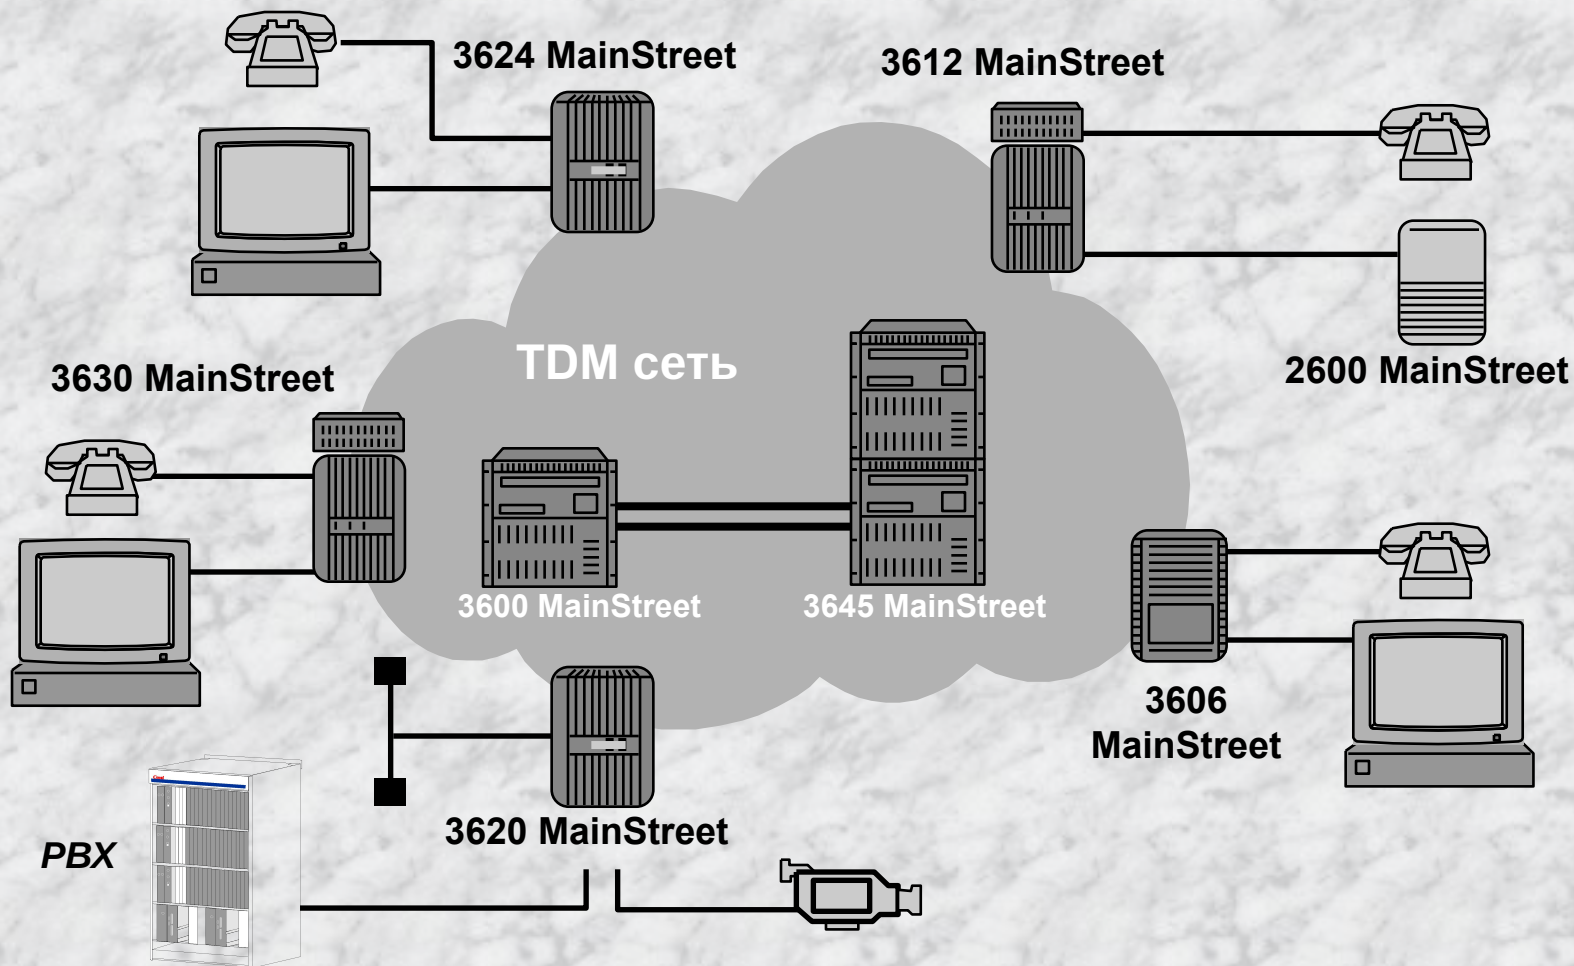

Управление сетью

Архитектура изделий

- Модульный принцип построения аппаратуры и программного обеспечения
- Загружаемое программное обеспечение
- Общая система управления сетью
- Общие интерфейсные карты
- Совместимость вверх и вниз

Оборудование для сетей TDM

Оборудование для сетей X.25

Оборудование для сетей Frame Relay

Оборудование для сетей ATM

Дочерние компании Newbridge Networks Corp.

Звездочкой помечены компании, продукция которых предлагается на российском рынке.

Семейство мостов и маршрутизаторов АСС

Системы управления сетями

46020 MainStreet - Сетевой менеджер, расширенный вариант 4602.

Предоставляет усовершенствованный пользовательский интерфейс с навигационными картами и гипертекстовой системой. Содержит улучшенный алгоритм маршрутизации, совместим с HP OpenView.

4602 MainStreet - Интеллектуальная сетевая рабочая станция для управления сетями с коммутацией каналов, frame relay, ATM; возможность получать отображение узлов, трактов, плат, портов, тайм-слотов. Функционирует на базе SUN.