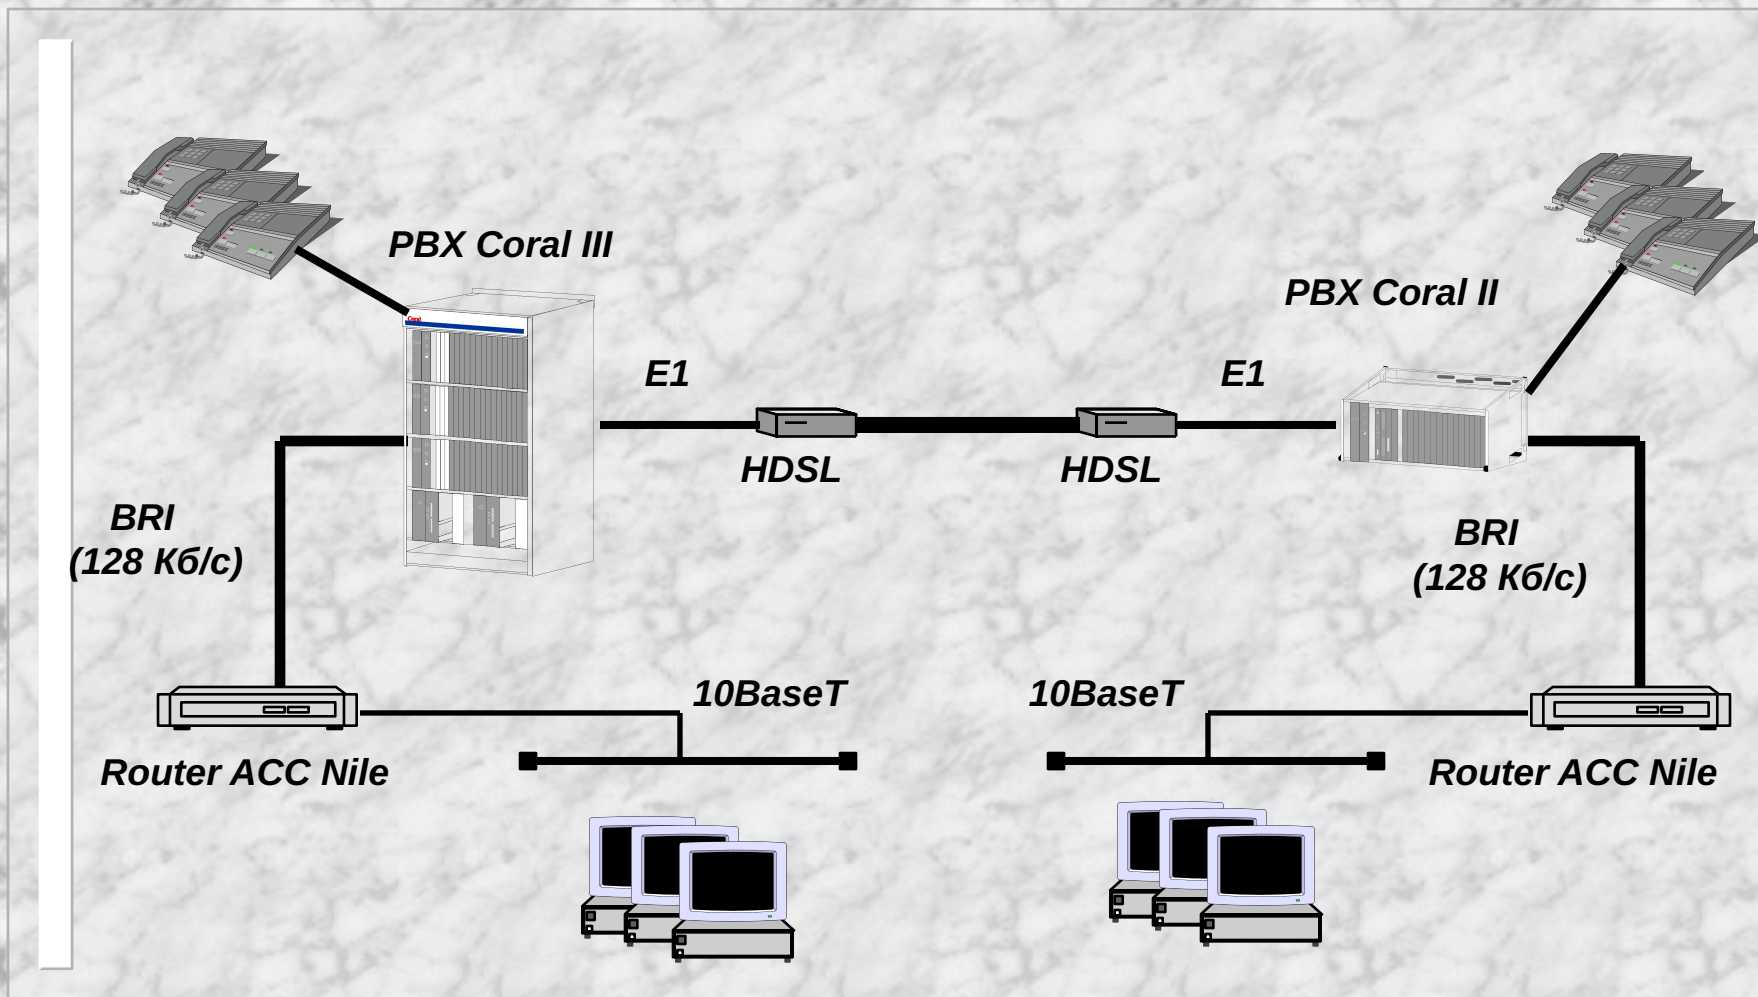

**4602 MainStreet** - Интеллектуальная сетевая рабочая станция для управления сетями с коммутацией каналов, frame relay, ATM; возможность получать отображение узлов, трактов, плат, портов, тайм-слотов. Функционирует на базе SUN.

**4601 MainStreet** - Обеспечивает управление и контроль по всей сети (до 100 узлов), действует на базе PC.

**4601A MainStreet** - Вспомогательный менеджер, с возможностью сбора сигналов аварии от любого администратора сети.

**Craft Interface** - Администратор узла, обеспечивающий управление узлами на месте с портативного PC.

**Продукты CrossKeys** - Дополнительные модули управления к 4602/46020.

**Программы “зонтичного управления”** - Управление устройствами сторонних производителей.

# Маршрутизаторы ACC Nile при совместной передаче голоса и данных по каналам E1