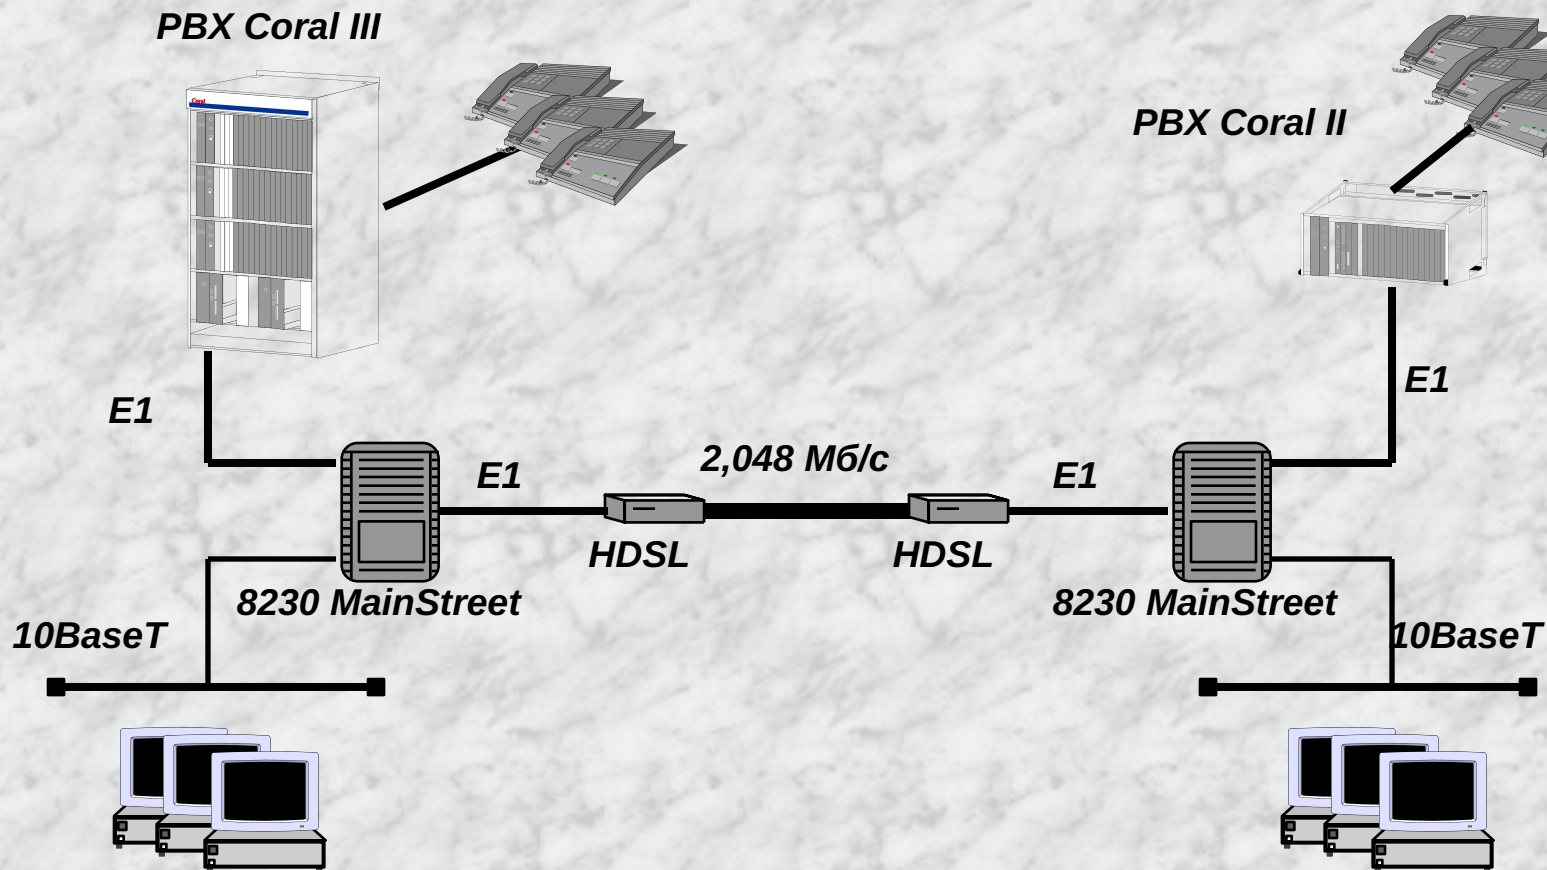

**4601 MainStreet** - Обеспечивает управление и контроль по всей сети (до 100 узлов), действует на базе PC.

**4601A MainStreet** - Вспомогательный менеджер, с возможностью сбора сигналов аварии от любого администратора сети.

**Craft Interface** - Администратор узла, обеспечивающий управление узлами на месте с портативного PC.

**Продукты CrossKeys** - Дополнительные модули управления к 4602/46020.

**Программы “зонтичного управления”** - Управление устройствами сторонних производителей.

# Маршрутизаторы ACC Nile при совместной передаче голоса и данных по каналам E1

# 8230 MainStreet для совместной передачи голоса и данных по каналам E1