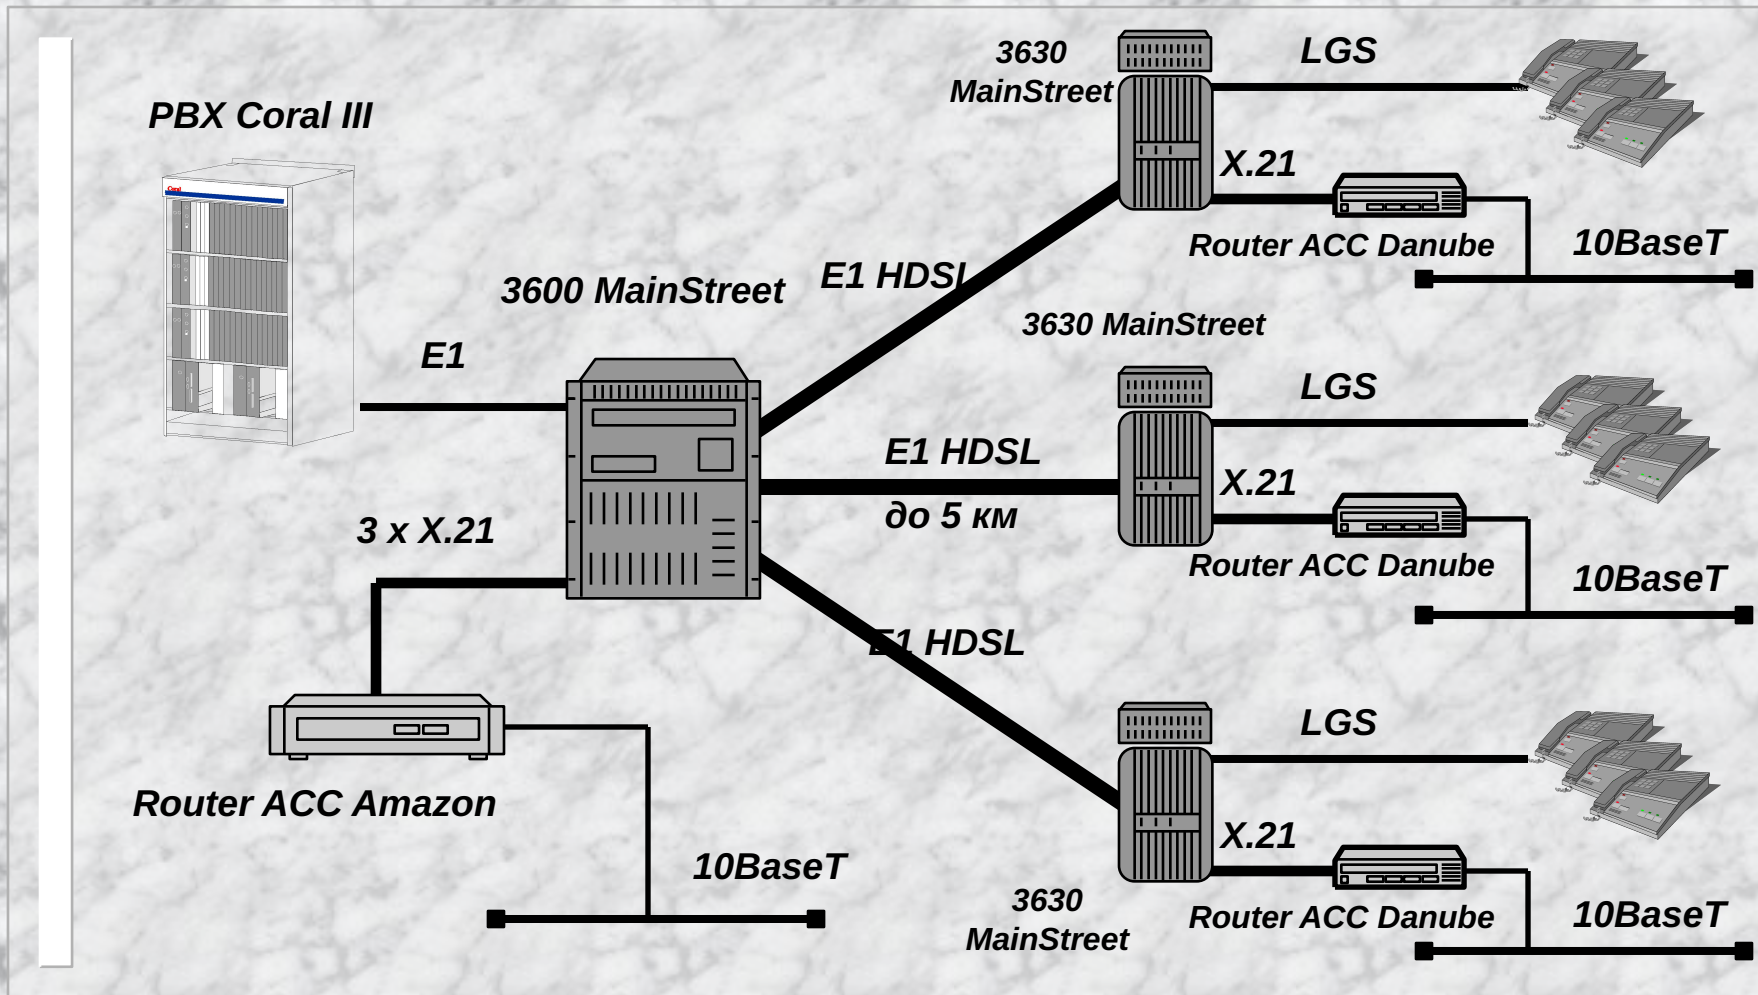

Управление сетью

Архитектура изделий

- Модульный принцип построения аппаратуры и программного обеспечения
- Загружаемое программное обеспечение
- Общая система управления сетью
- Общие интерфейсные карты
- Совместимость вверх и вниз

4601 MainStreet - Обеспечивает управление и контроль по всей сети (до 100 узлов), действует на базе PC.

4601A MainStreet - Вспомогательный менеджер, с возможностью сбора сигналов аварии от любого администратора сети.

Craft Interface - Администратор узла, обеспечивающий управление узлами на месте с портативного PC.

Продукты CrossKeys - Дополнительные модули управления к 4602/46020.

Программы “зонтичного управления” - Управление устройствами сторонних производителей.

Маршрутизаторы ACC Nile при совместной передаче голоса и данных по каналам E1

8230 MainStreet для совместной передачи голоса и данных по каналам E1

3600 и 3630 MainStreet для совместной передачи голоса и данных