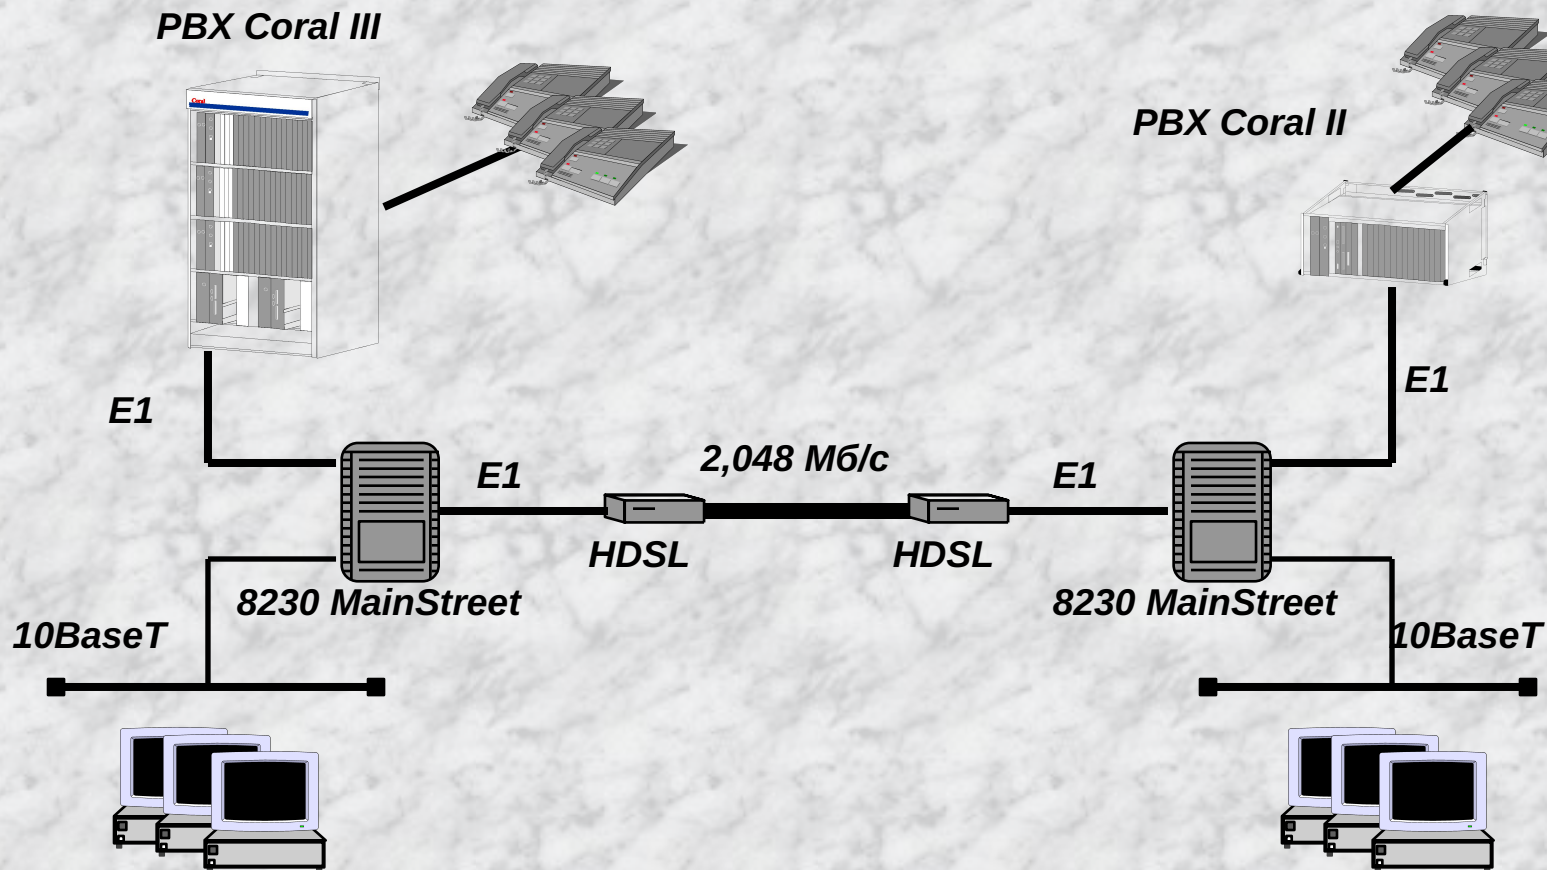

Управление сетью

Архитектура изделий

- Модульный принцип построения аппаратуры и программного обеспечения
- Загружаемое программное обеспечение
- Общая система управления сетью
- Общие интерфейсные карты
- Совместимость вверх и вниз

4601 MainStreet - Обеспечивает управление и контроль по всей сети (до 100 узлов), действует на базе PC.

4601A MainStreet - Вспомогательный менеджер, с возможностью сбора сигналов аварии от любого администратора сети.

Craft Interface - Администратор узла, обеспечивающий управление узлами на месте с портативного PC.

Продукты CrossKeys - Дополнительные модули управления к 4602/46020.

Программы “зонтичного управления” - Управление устройствами сторонних производителей.

Маршрутизаторы ACC Nile при совместной передаче голоса и данных по каналам E1

8230 MainStreet для совместной передачи голоса и данных по каналам E1

3600 и 3630 MainStreet для совместной передачи голоса и данных