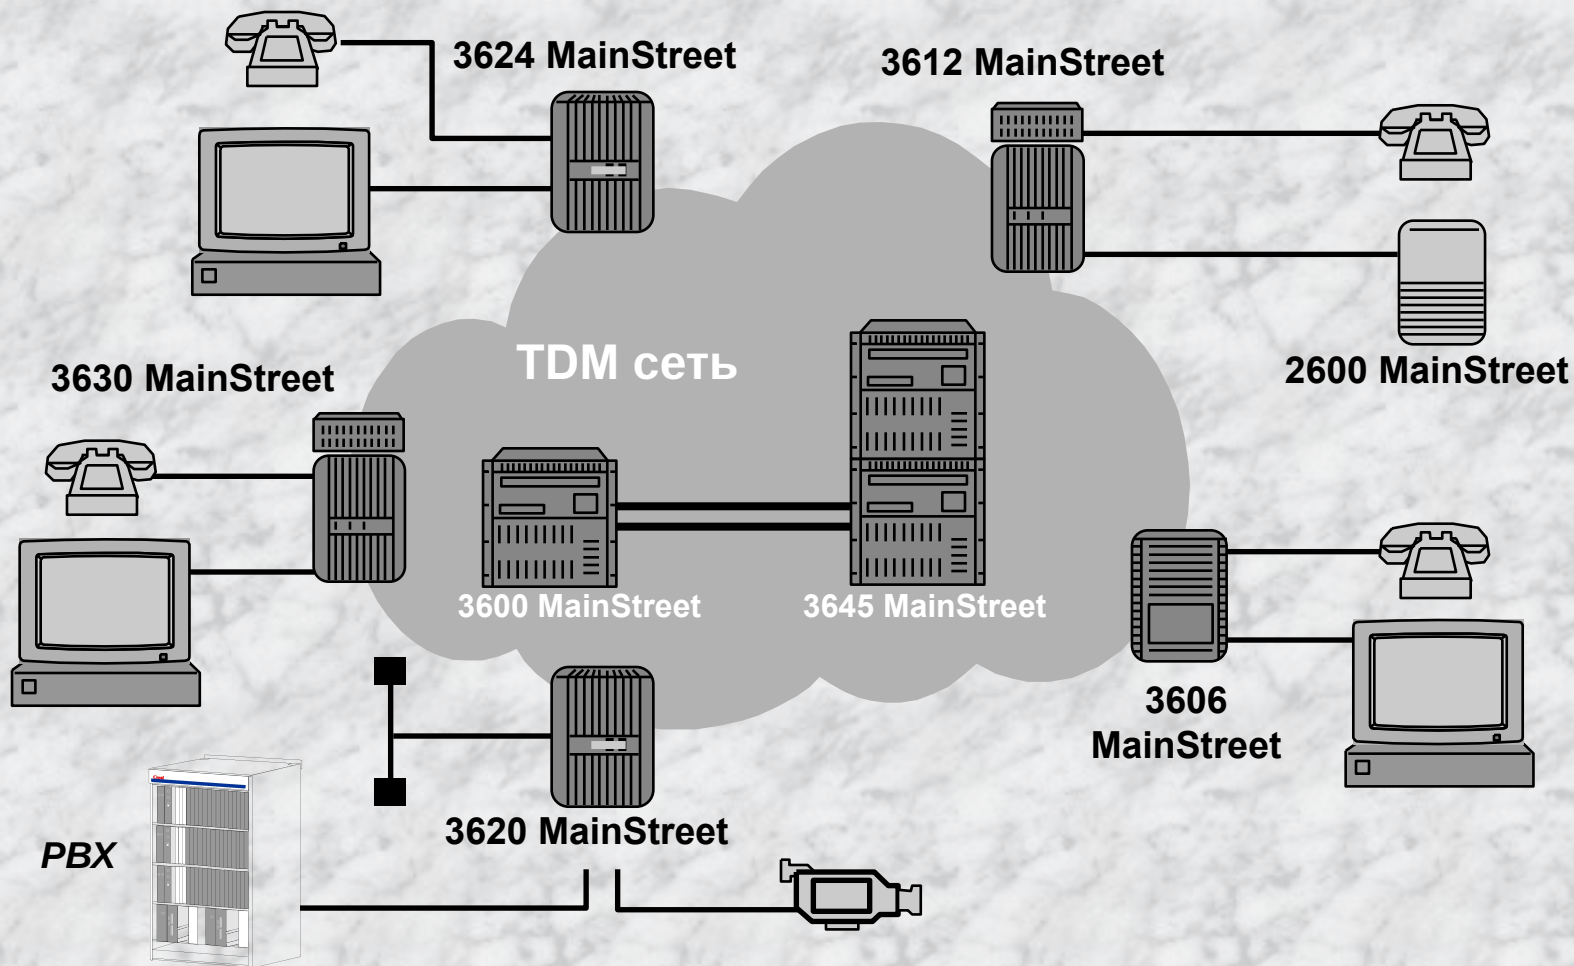

Оборудование для сетей TDM