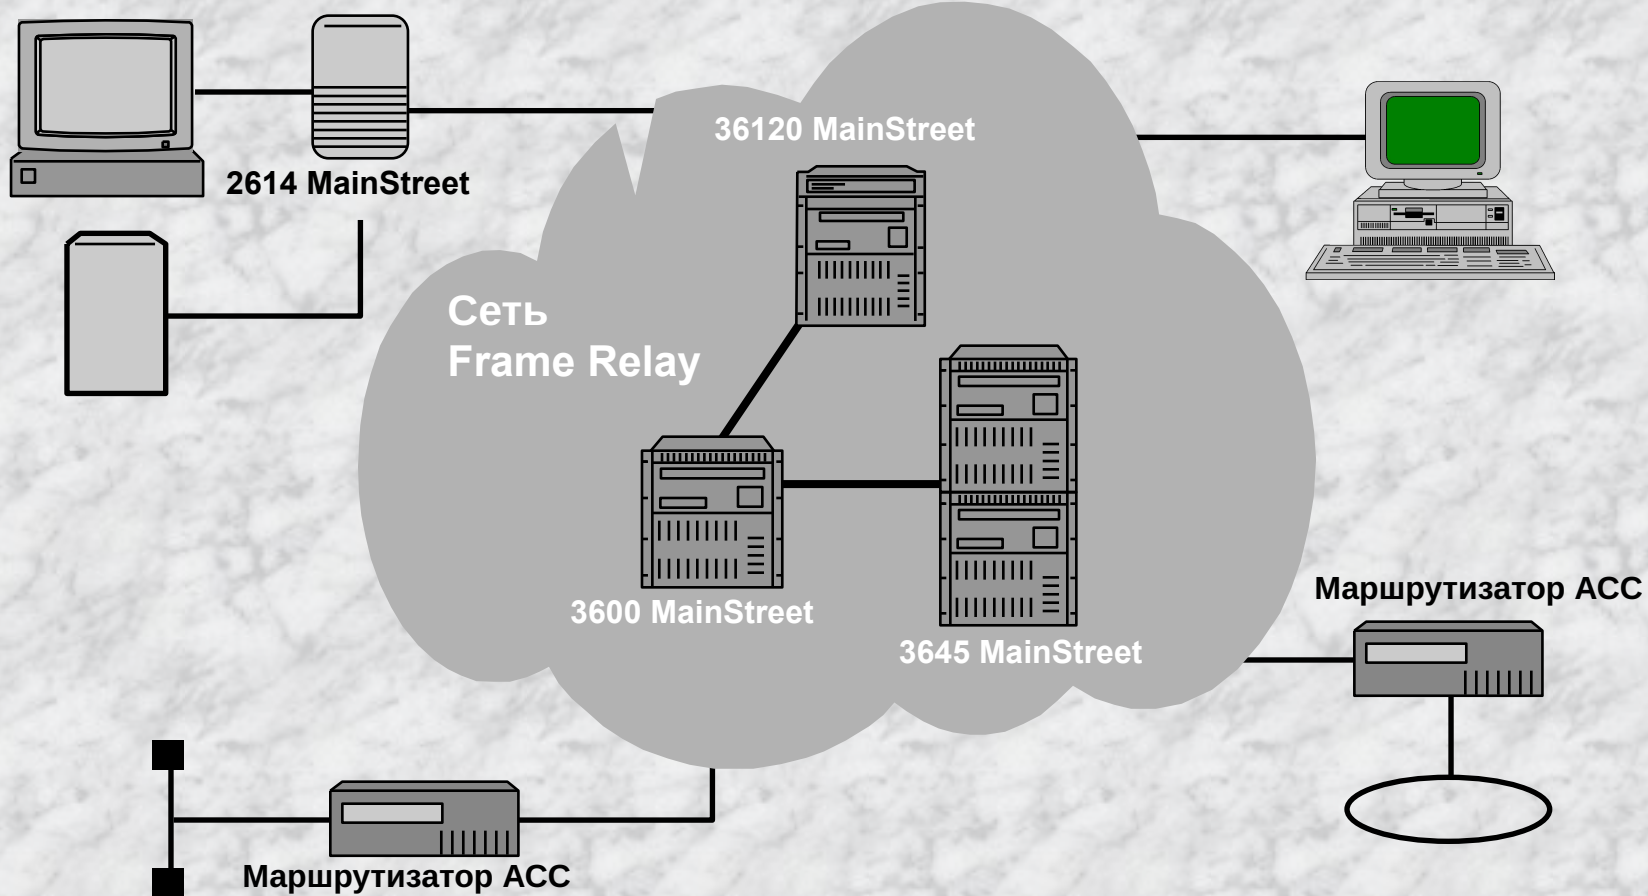

Оборудование для сетей Frame Relay