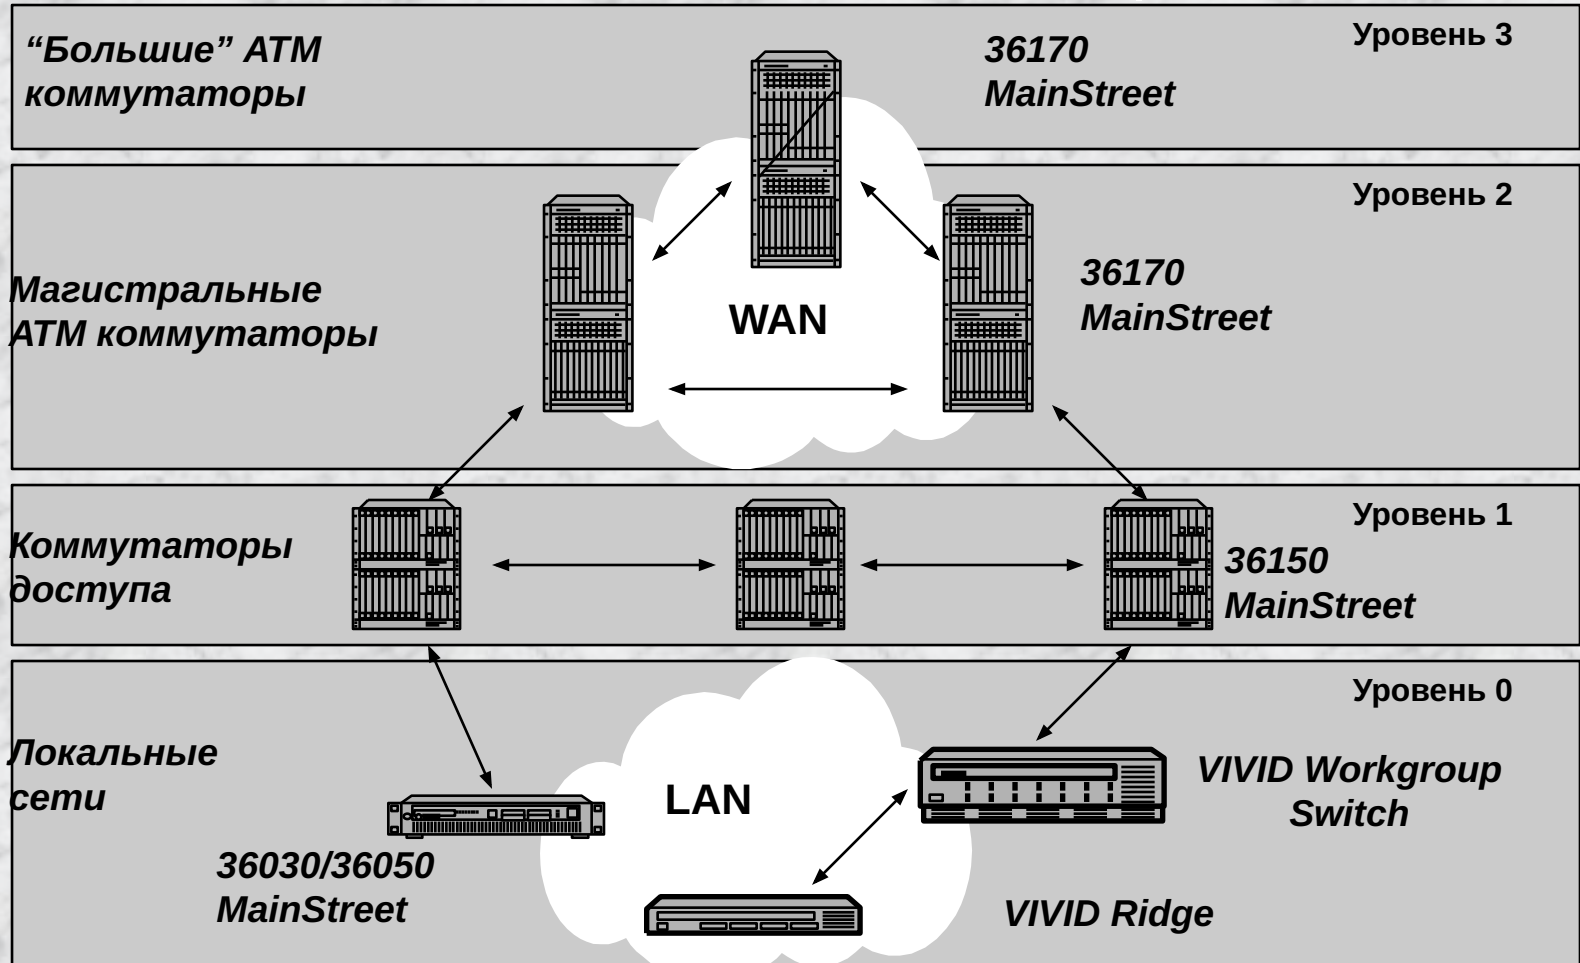

Оборудование для сетей ATM