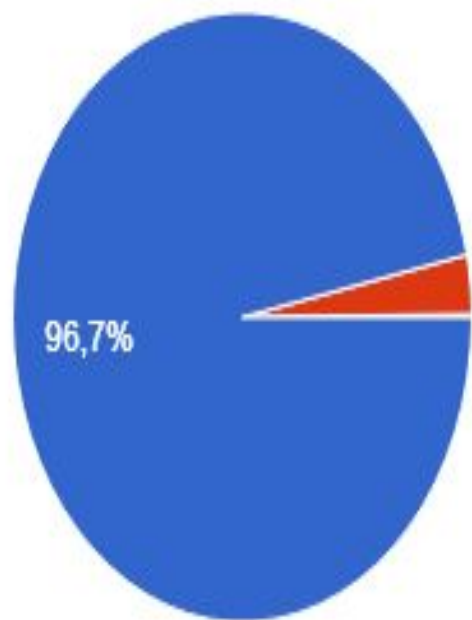

КАК БЫ ВЫ В ЦЕЛОМ ОЦЕНИЛИ ДОБРОЖЕЛАТЕЛЬНОСТЬ И
ВЕЖЛИВОСТЬ РАБОТНИКОВ ОРГАНИЗАЦИИ Дворец Детского
(юношеского) творчества "На Ленской"

- Положительно или скорее положительно
- Затрудняюсь ответить
- Скорее отрицательно или отрицательно