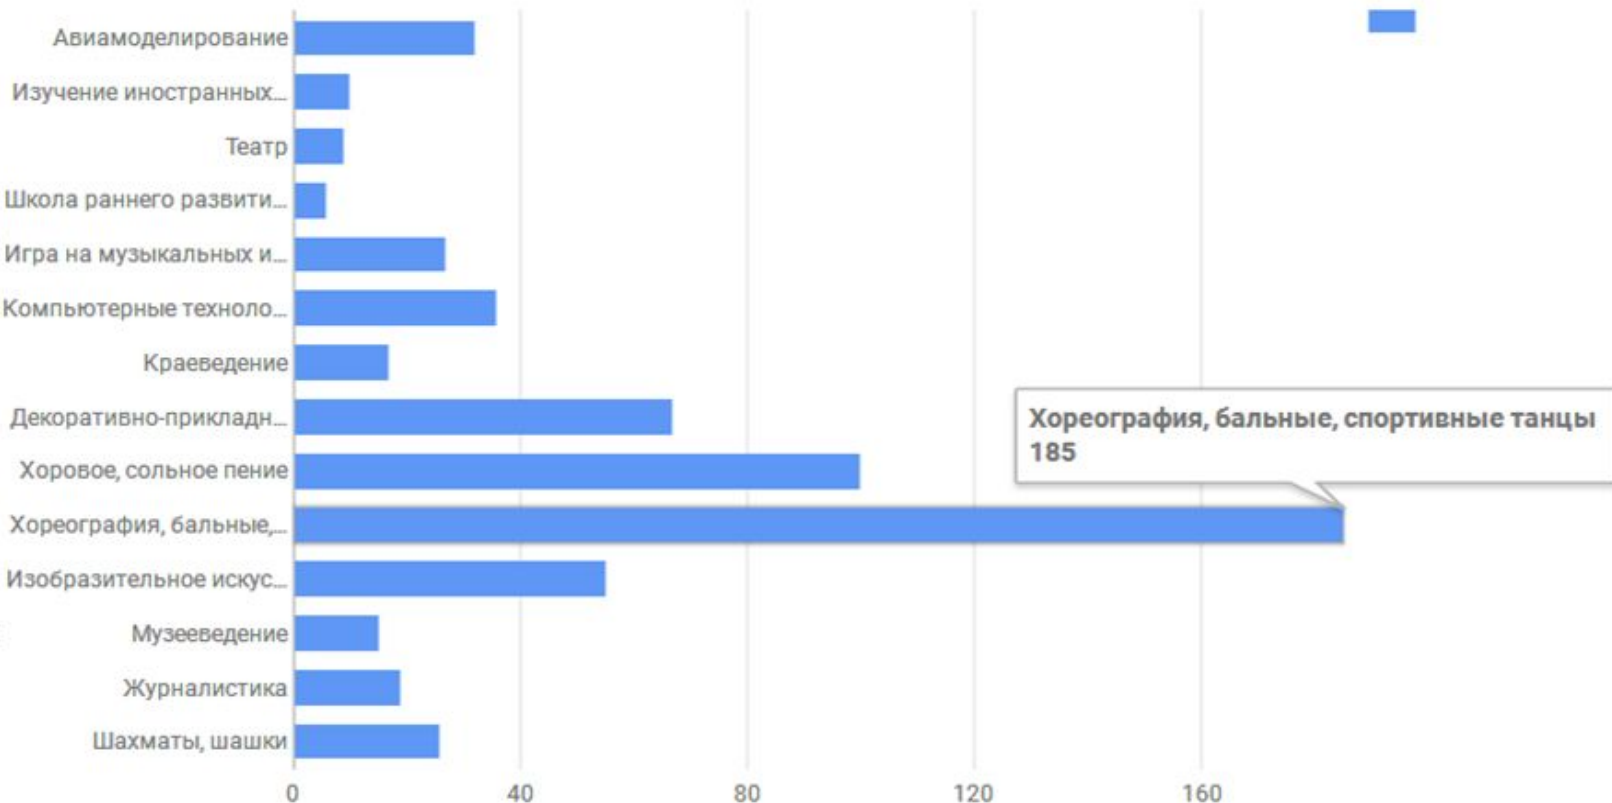

В КАКОМ ДЕТСКОМ ТВОРЧЕСКОМ ОБЪЕДИНЕНИИ ЗАНИМАЕТСЯ ВАШ РЕБЕНОК? (выберите один вариант из списка) – количество

В КАКОМ ДЕТСКОМ ТВОРЧЕСКОМ ОБЪЕДИНЕНИИ ЗАНИМАЕТСЯ ВАШ РЕБЕНОК?

В КАКОМ ДЕТСКОМ ТВОРЧЕСКОМ ОБЪЕДИНЕНИИ ЗАНИМАЕТСЯ ВАШ РЕБЕНОК? (выберите один вариант из списка) – количество