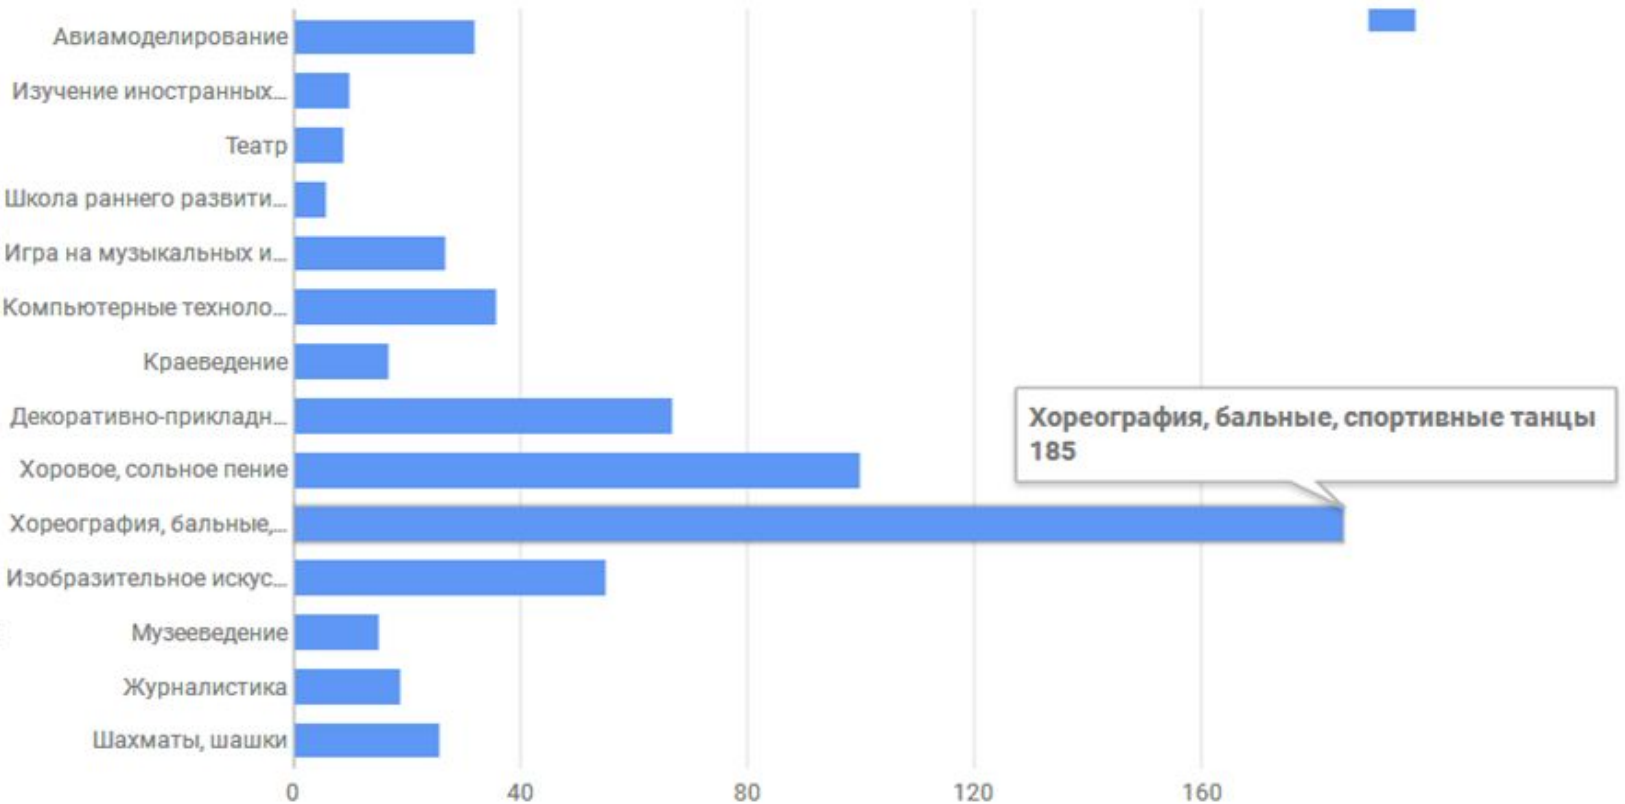

В КАКОМ ДЕТСКОМ ТВОРЧЕСКОМ ОБЪЕДИНЕНИИ ЗАНИМАЕТСЯ ВАШ РЕБЕНОК? (выберите один вариант из списка) – количество

В КАКОМ ДЕТСКОМ ТВОРЧЕСКОМ ОБЪЕДИНЕНИИ ЗАНИМАЕТСЯ ВАШ РЕБЕНОК?

В КАКОМ ДЕТСКОМ ТВОРЧЕСКОМ ОБЪЕДИНЕНИИ ЗАНИМАЕТСЯ ВАШ РЕБЕНОК? (выберите один вариант из списка) – количество