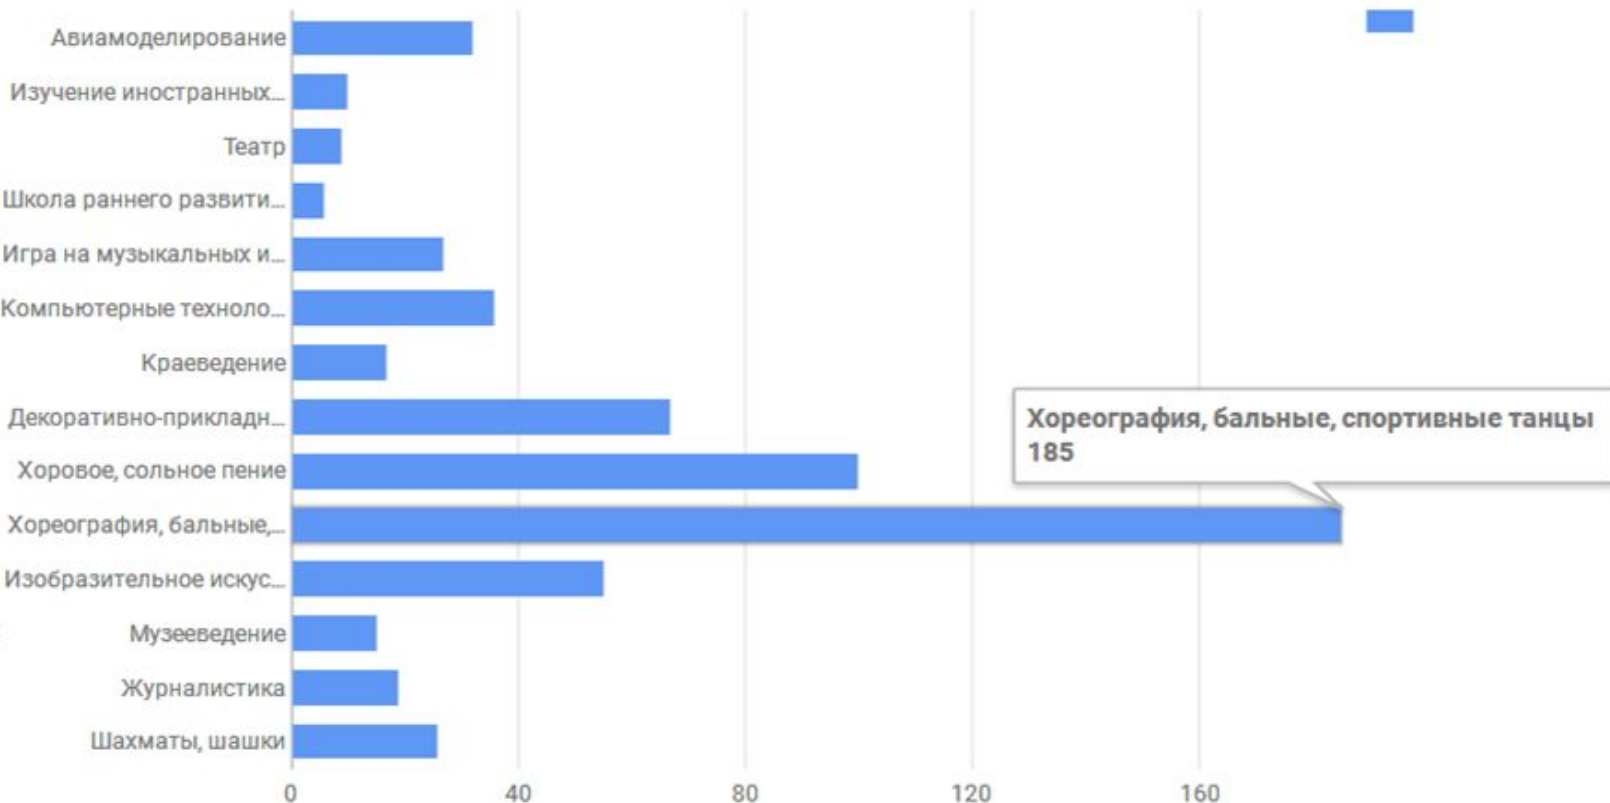

В КАКОМ ДЕТСКОМ ТВОРЧЕСКОМ ОБЪЕДИНЕНИИ ЗАНИМАЕТСЯ ВАШ РЕБЕНОК? (выберите один вариант из списка) – количество

В КАКОМ ДЕТСКОМ ТВОРЧЕСКОМ ОБЪЕДИНЕНИИ ЗАНИМАЕТСЯ ВАШ РЕБЕНОК?

В КАКОМ ДЕТСКОМ ТВОРЧЕСКОМ ОБЪЕДИНЕНИИ ЗАНИМАЕТСЯ ВАШ РЕБЕНОК? (выберите один вариант из списка) – количество