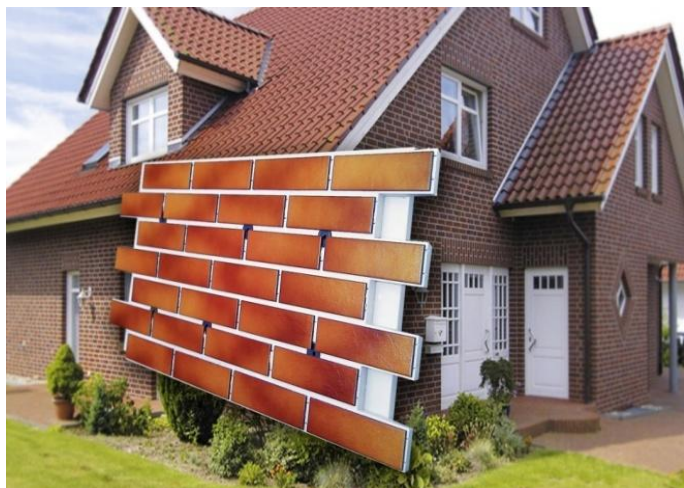

Термопанели

из натурального мрамора с высокой износостойкостью

+7 (921)921 53 40, +7 (911)108 20 08

Выполняем индивидуальные заказы

Рисунок и цвет по Вашему желанию

Готова к укладке практически на любое основание

Гибкая система скидок

Термопанели «SMART STONE» - это самый бюджетный и простой способ утеплить и одновременно украсить фасад дома.

Это плиты на основе пенополистирола с покрытием из смеси мраморной крошки и акрилового связующего.

Термопанели «SMART STONE» не боятся ни дождя, ни снега. Благодаря финишному водоотталкивающему составу не впитывает воду и грязь. Легко моются, не растрескиваются и не рассыпаются.

<http://smartstone.spb.ru>