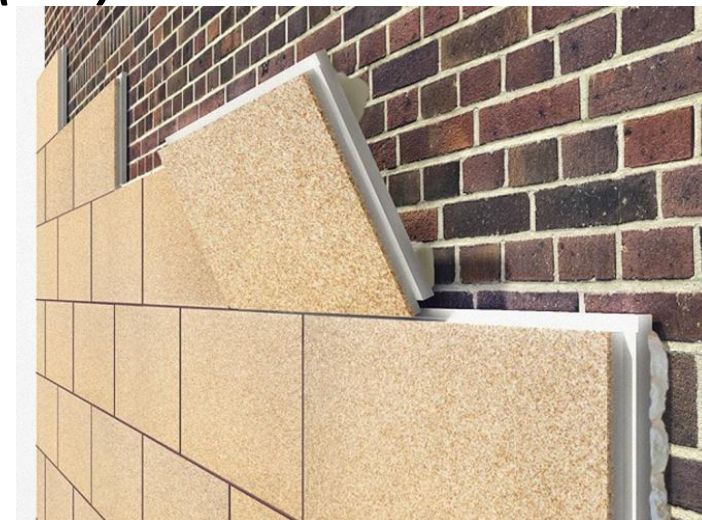

Гибкая система скидок

Термопанели «SMART STONE» - это самый бюджетный и простой способ утеплить и одновременно украсить фасад дома.

Это плиты на основе пенополистирола с покрытием из смеси мраморной крошки и акрилового связующего.

Термопанели «SMART STONE» не боятся ни дождя, ни снега. Благодаря финишному водоотталкивающему составу не впитывает воду и грязь. Легко моются, не растрескиваются и не рассыпаются.

<http://smartstone.spb.ru>