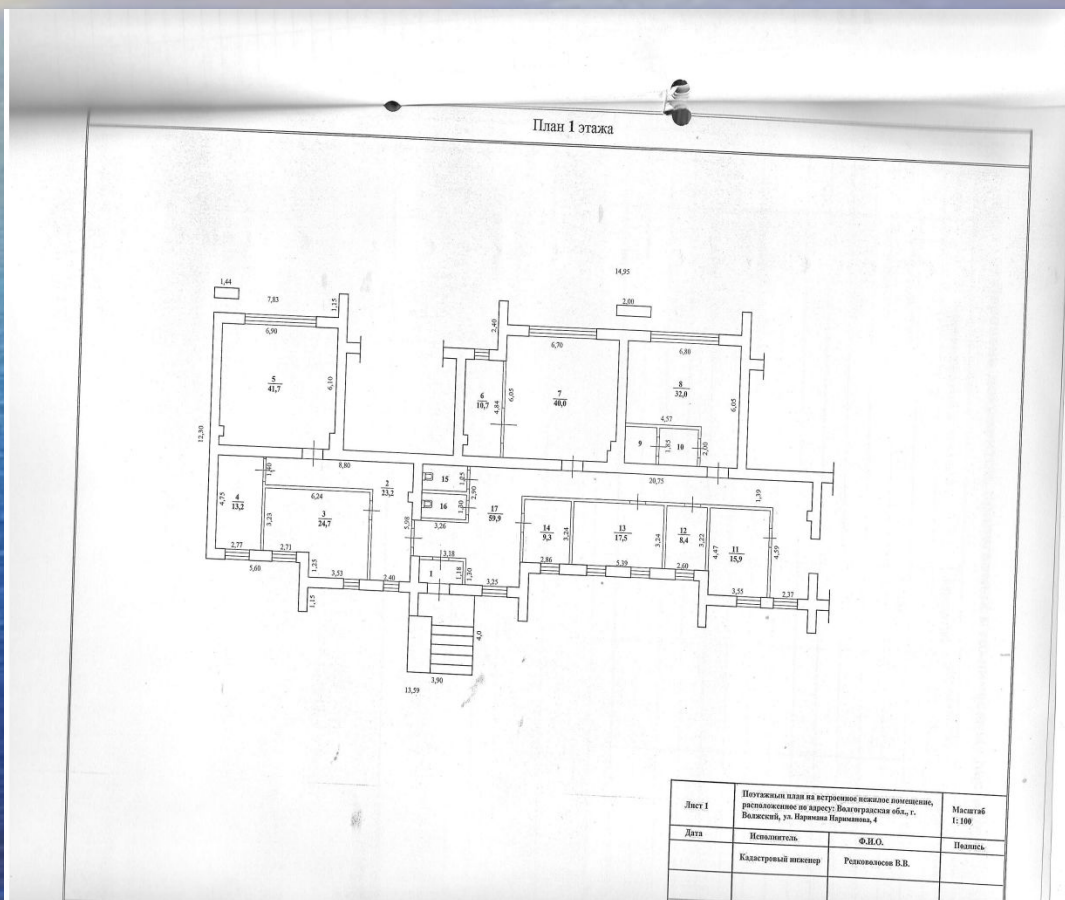

# **ЛОТ № 4**

**Нежилое помещение общей площадью  
314,4 кв. м, расположенное на 1 этаже  
жилого дома по адресу: ул. Наримана  
Нариманова, 4, г. Волжский  
Волгоградской области**

# ПЛАН НЕЖИЛОГО ПОМЕЩЕНИЯ

## ЭКСПЛИКАЦИЯ

к поэтажному плану встроенного  
нежилого помещения, расположенного  
в городе (поселке)

Волгоградская область, г. Волжский,

по улице:

Наримана Нариманова, д.4

Дата записи и лифера по плану	Этаж (начиная с 1-го этажа и кончая мезонином)	Номера помещения (квартиры, торгов., складского и т.п.)	Номер по плану строения, комнаты, кухни, коридора и т.п.	Назначение частей помещения: жилая комната, канцелярское помещение, классная комната, больничная палата, кухня, коридор и т.п.	Площадь по внутреннему обмеру, в квадратных метрах, в т.ч. предназначенная под помещения				Высота в м.	
					канцелярские		прочие	Всего, м. кв.		
					основная	вспомо- гательная				
			1	тамбур			3,1		2,60	
			2	коридор			23,2		..	
			3	кабинет		24,7			..	
			4	кабинет		13,2			..	
			5	хранилище №1		41,7			..	
			6	рабочая комната			10,7		..	
			7	хранилище №2			40,0		..	
			8	хранилище №3			32,0		..	
			9	кладовка			3,5		..	
			10	кладовка			4,4		..	
			11	кабинет		15,9			..	
			12	комната отдыха			8,4		..	
			13	кабинет		17,5			..	
			14	кабинет		9,3			..	
			15	туалет			3,5		..	
			16	туалет			3,4		..	
			17	коридор			59,9		..	
				<b>ИТОГО по помещению</b>		<b>194,3</b>	<b>120,1</b>	<b>314,4</b>		