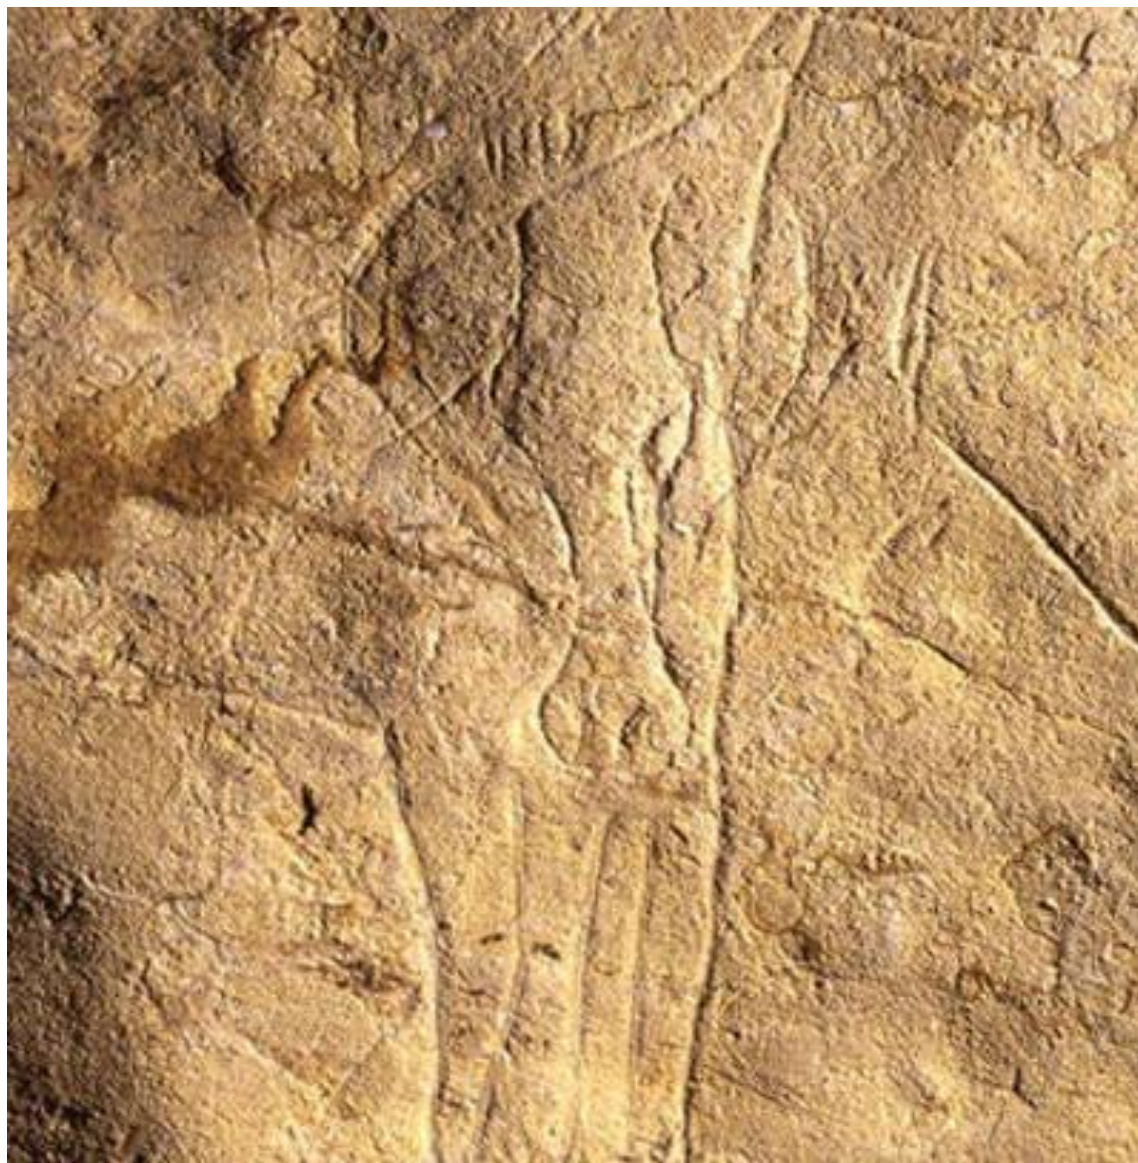

Пещера Ласко во Франции

Возраст 15 -18 тыс.лет

Открыта 12 сентября 1940 г.

Более 2000 рисунков

Техника: наскальные рисунки и гравировка

Изображения быков, зубров, коров, лошадей, кошек,
бизонов, северного оленя, людей

Китайская лошадка

Единорог

Группа из пяти оленей

Изображение быка (более 5 м)

Большой черный бык (3,71-1,93 м)

Большой черный бык (фрагмент)

Корова с черной головой

Корова с черной головой (фрагмент)

Изображения Кошачьего зала

Изображения Кошачьего зала

Изображения Кошачьего зала

Лошадь анфас