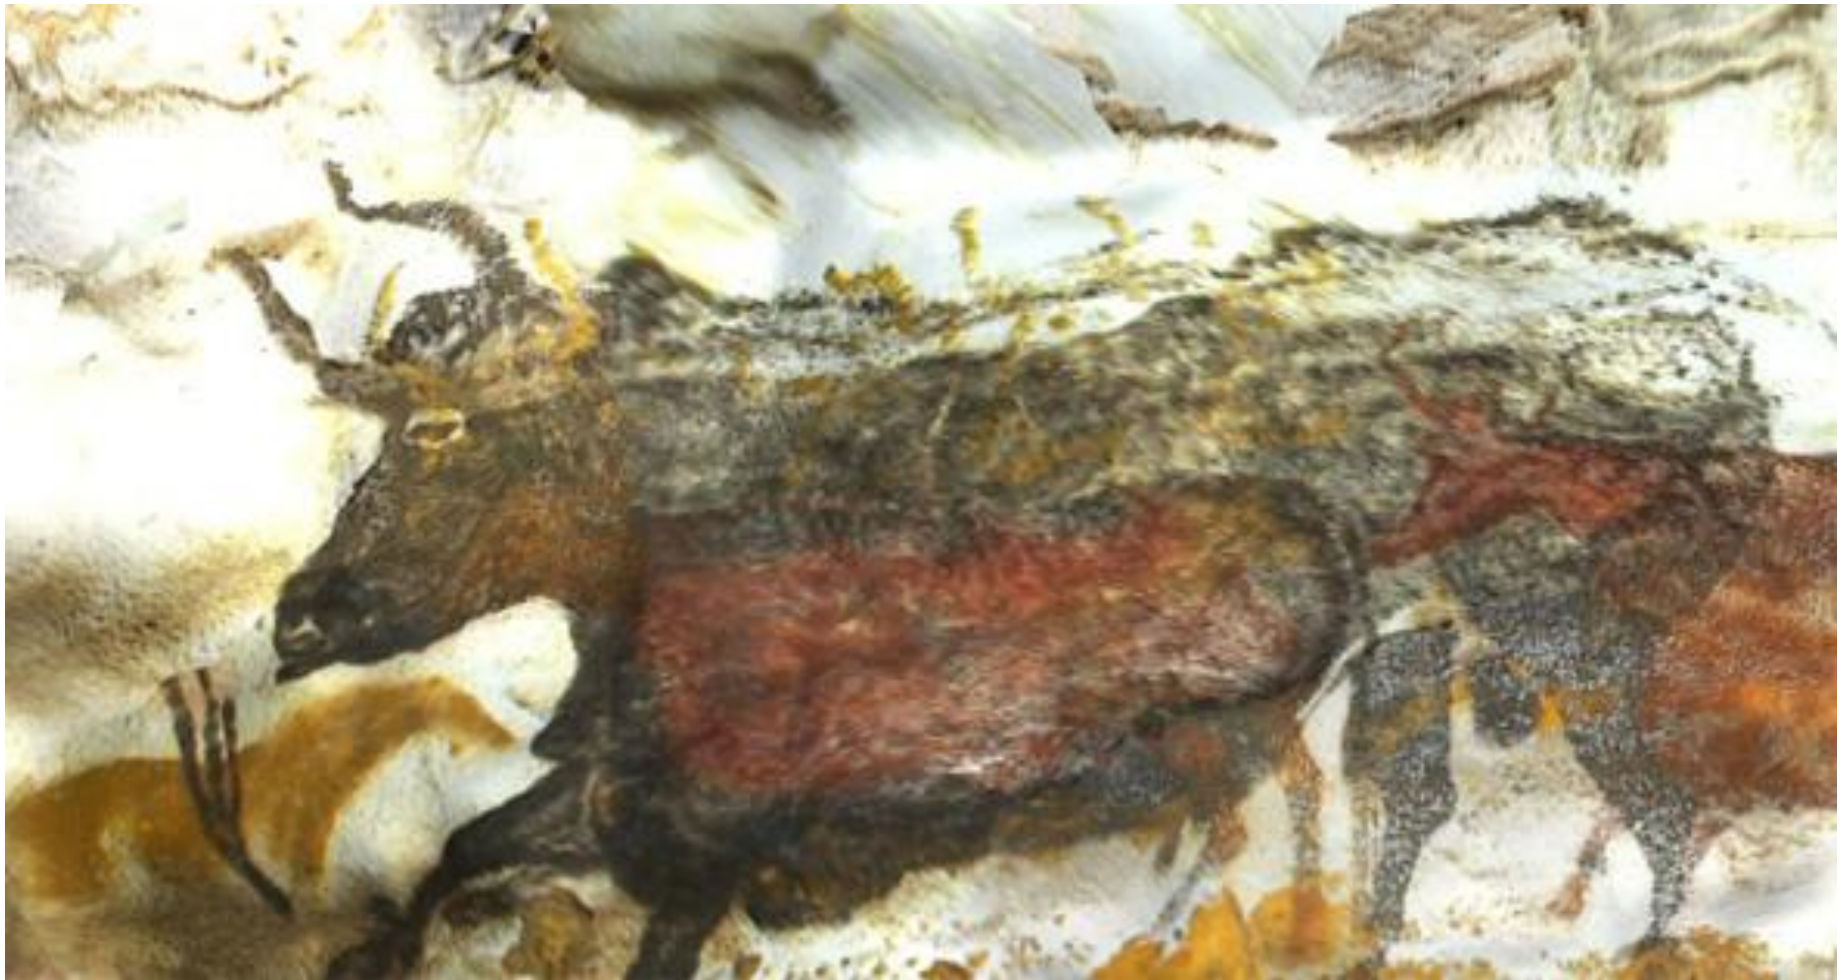

# Пещера Ласко во Франции

Возраст 15 -18 тыс.лет

Открыта 12 сентября 1940 г.

Более 2000 рисунков

Техника: наскальные рисунки и гравировка

Изображения быков, зубров, коров, лошадей, кошек,  
бизонов, северного оленя, людей

Китайская лошадка

Единорог

Группа из пяти оленей

Изображение быка (более 5 м)

Большой черный бык (3,71-1,93 м)

Большой черный бык (фрагмент)

Корова с черной головой

Корова с черной головой (фрагмент)

Изображения Кошачьего зала

Изображения Кошачьего зала

Изображения Кошачьего зала

Лошадь анфас