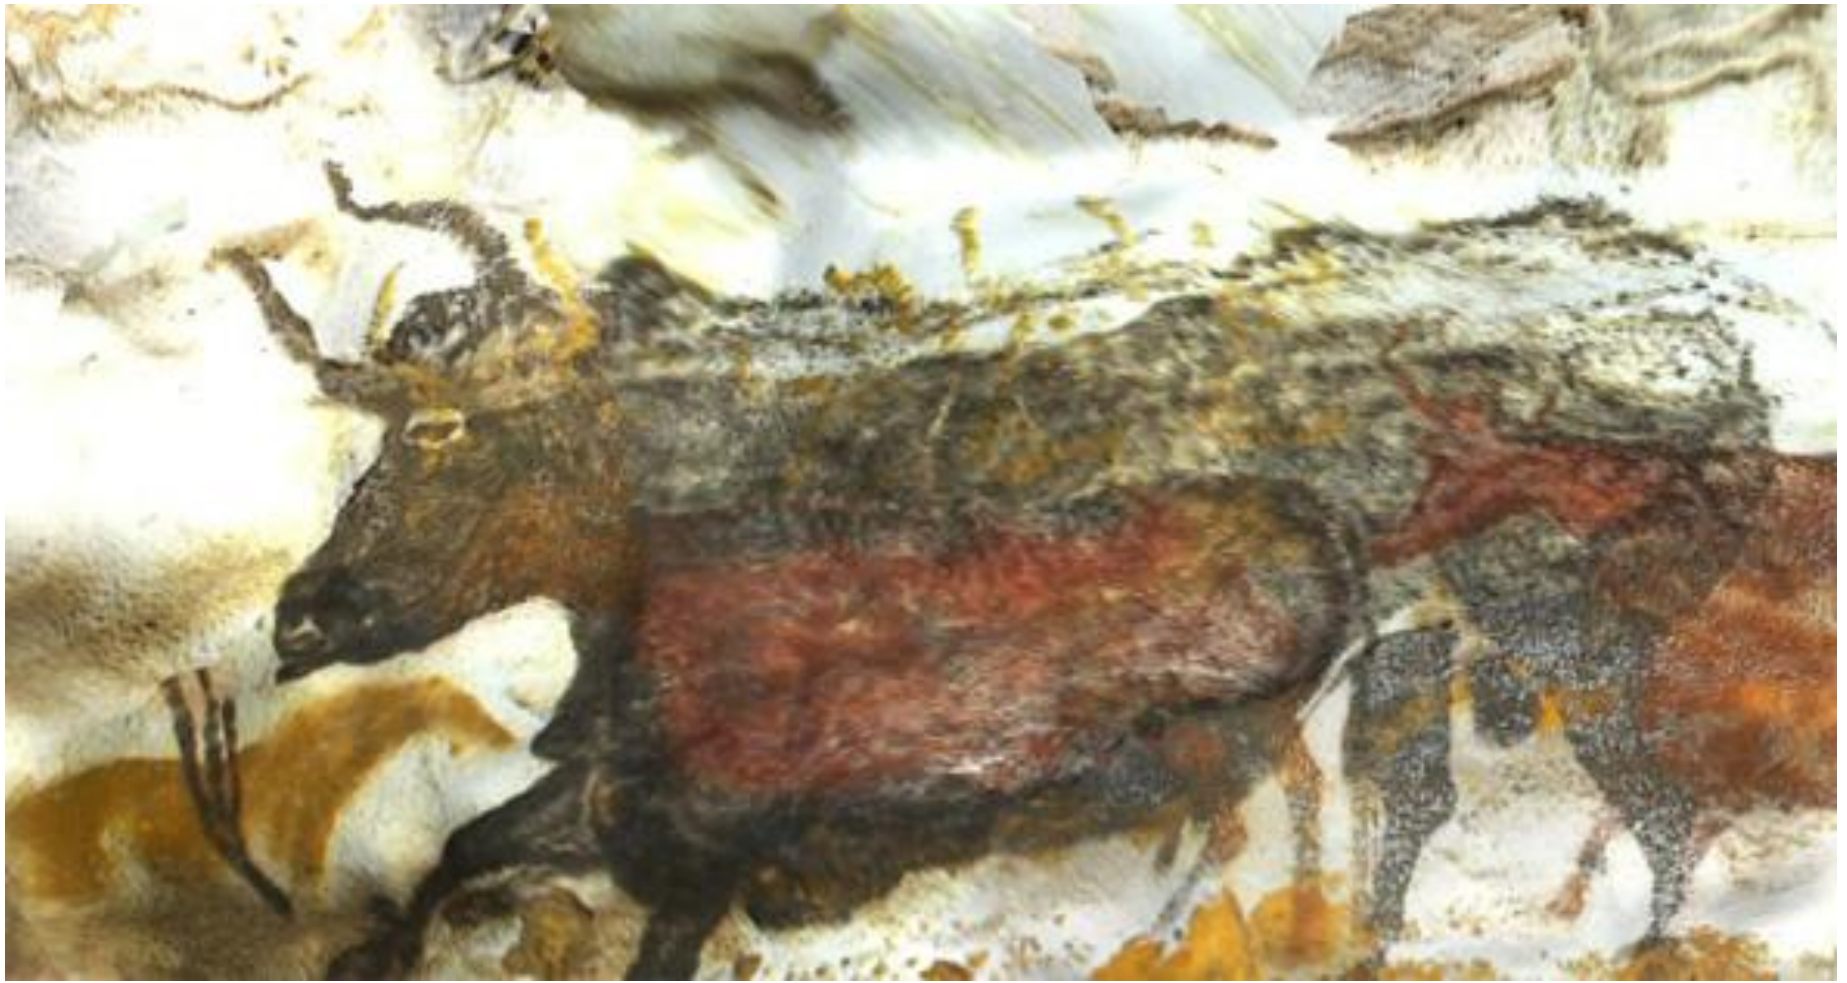

Пещера Ласко во Франции

Возраст 15 -18 тыс.лет

Открыта 12 сентября 1940 г.

Более 2000 рисунков

Техника: наскальные рисунки и гравировка

Изображения быков, зубров, коров, лошадей, кошек,
бизонов, северного оленя, людей

Китайская лошадка

Единорог

Группа из пяти оленей

Изображение быка (более 5 м)

Большой черный бык (3,71-1,93 м)

Большой черный бык (фрагмент)

Корова с черной головой

Корова с черной головой (фрагмент)

Изображения Кошачьего зала

Изображения Кошачьего зала

Изображения Кошачьего зала

Лошадь анфас