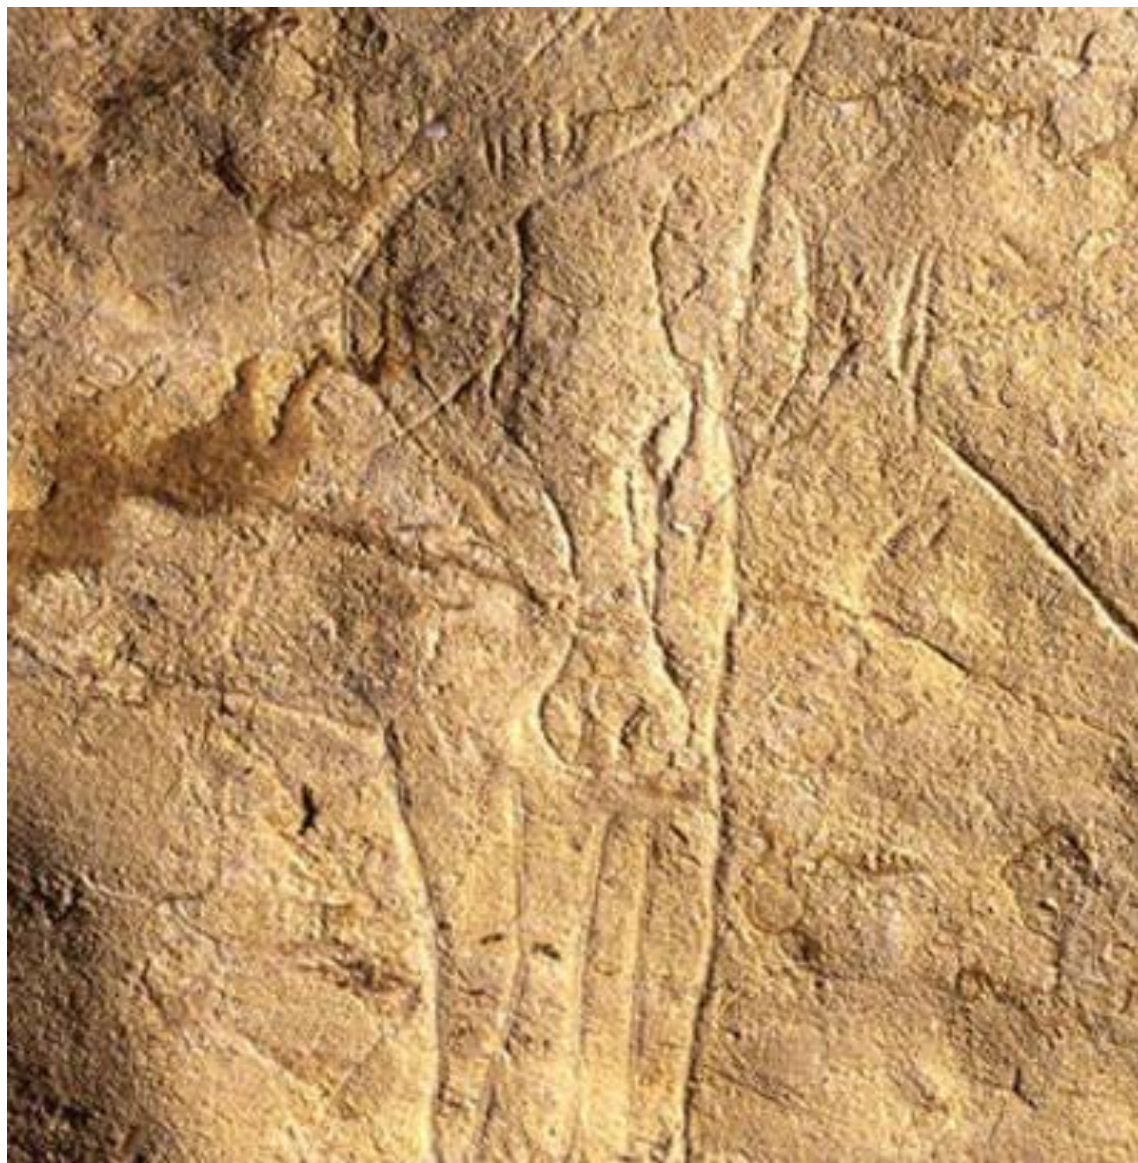

# Пещера Ласко во Франции

Возраст 15 -18 тыс.лет

Открыта 12 сентября 1940 г.

Более 2000 рисунков

Техника: наскальные рисунки и гравировка

Изображения быков, зубров, коров, лошадей, кошек,  
бизонов, северного оленя, людей

Китайская лошадка

Единорог

Группа из пяти оленей

Изображение быка (более 5 м)

Большой черный бык (3,71-1,93 м)

Большой черный бык (фрагмент)

Корова с черной головой

Корова с черной головой (фрагмент)

Изображения Кошачьего зала

Изображения Кошачьего зала

Изображения Кошачьего зала

Лошадь анфас