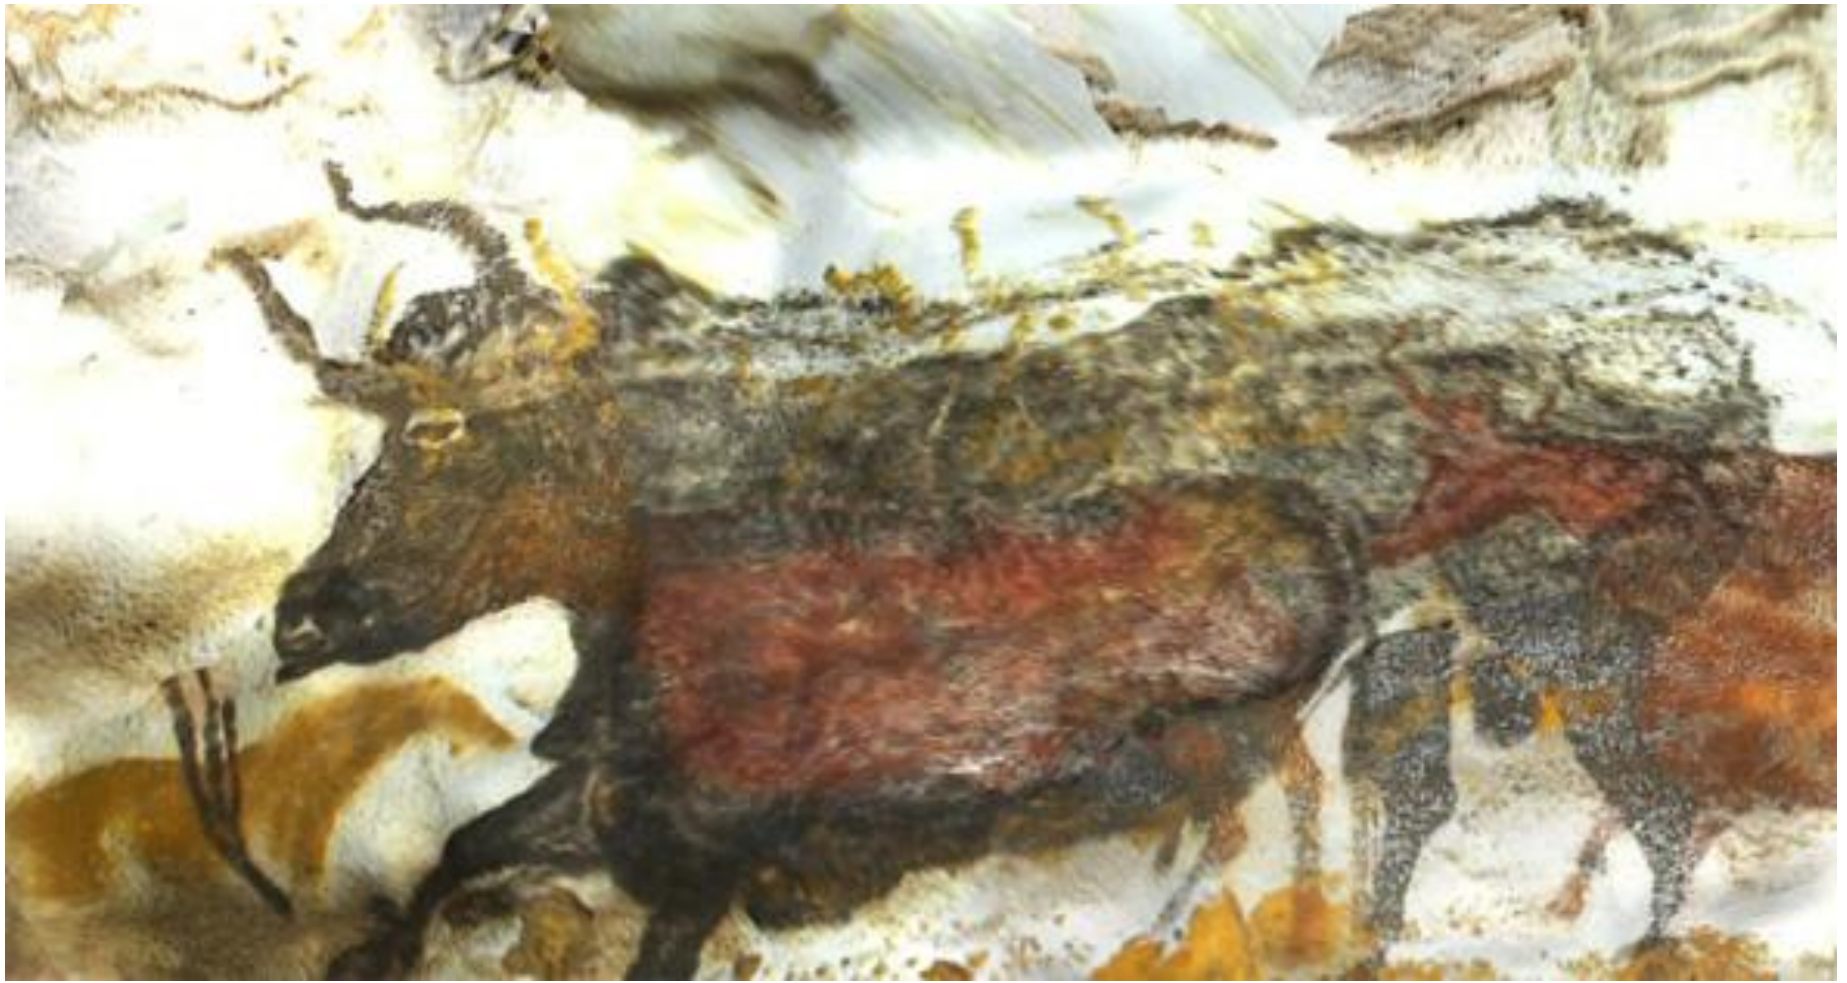

# Пещера Ласко во Франции

Возраст 15 -18 тыс.лет

Открыта 12 сентября 1940 г.

Более 2000 рисунков

Техника: наскальные рисунки и гравировка

Изображения быков, зубров, коров, лошадей, кошек,  
бизонов, северного оленя, людей

Китайская лошадка

Единорог

Группа из пяти оленей

Изображение быка (более 5 м)

Большой черный бык (3,71-1,93 м)

Большой черный бык (фрагмент)

Корова с черной головой

Корова с черной головой (фрагмент)

Изображения Кошачьего зала

Изображения Кошачьего зала

Изображения Кошачьего зала

Лошадь анфас