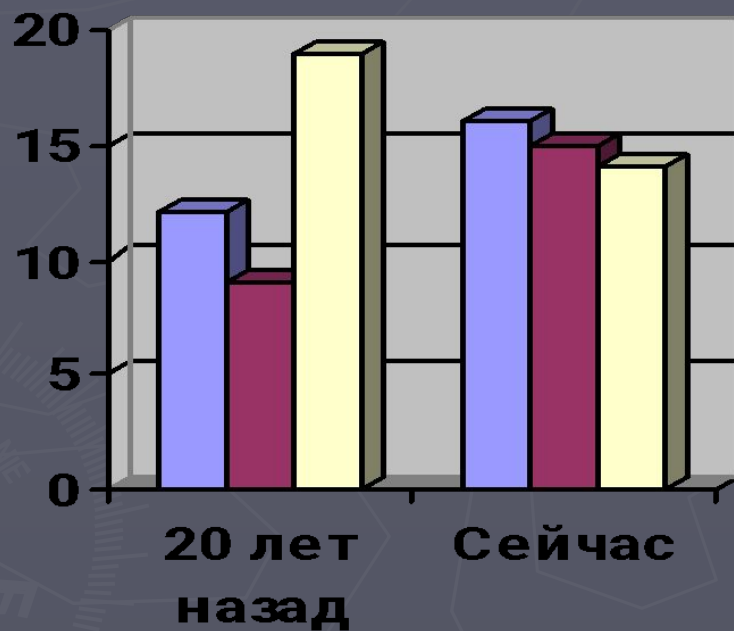

Продолжительность жизни кошки

- Норвежская лесная кошка
- Русская голубая
- Селкирк рекс