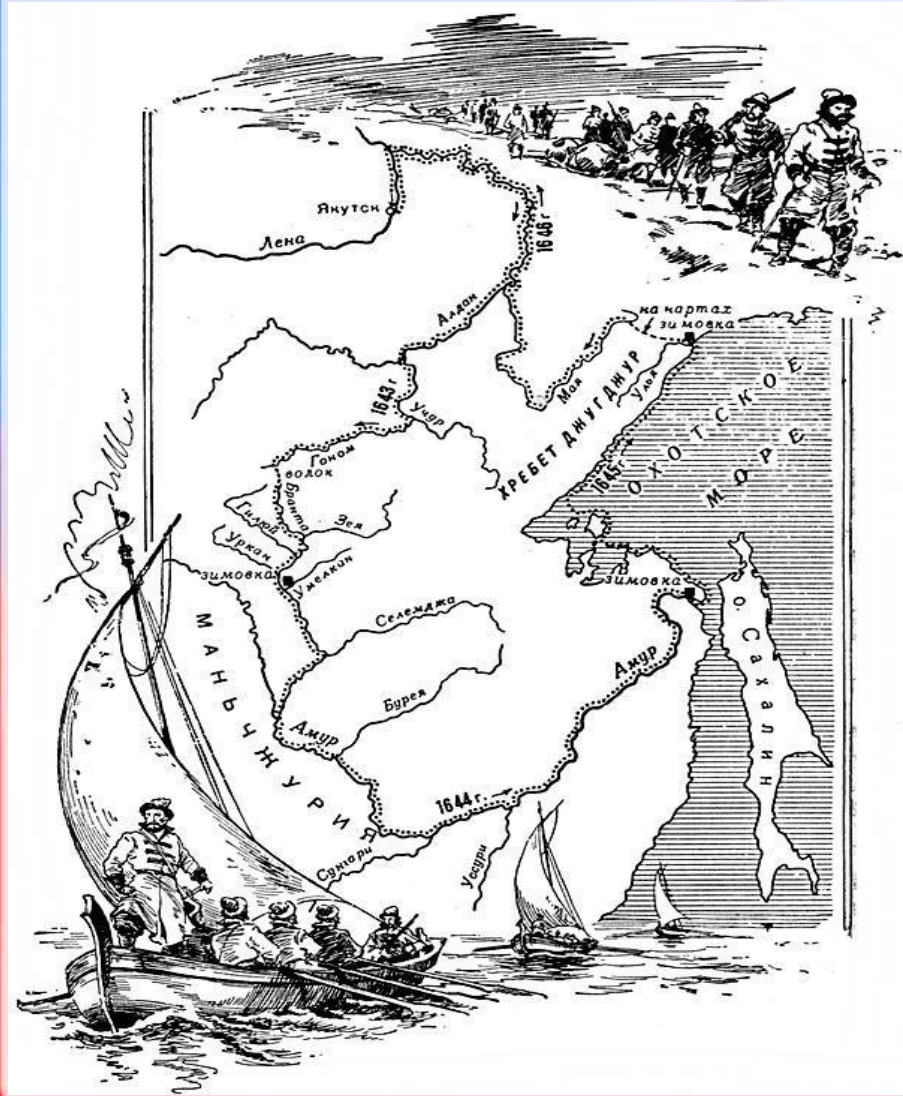

Формирование территории России

ОБРАЗОВАНИЕ ЕДИНОГО РОССИЙСКОГО ГОСУДАРСТВА В 1462 - 1533 гг.

**XVI в. -
присоединение
Астраханского
и Казанского
княжеств.
Начало расши-
рения на вос-
ток**

ПРИСОЕДИНЕНИЕ СИБИРСКОГО ХАНСТВА К РОССИИ. ПОХОД ЕРМАКА (1582 - 1585 гг.)

1581 г. – поход Ермака в Сибирь.

Иван Юрьевич и Константин Иванович МОСКВИТИНЫ

1639 г. – отряд Ивана Москвитина вышел на берег Охотского моря и открыл Сахалинский залив. Основаны первые русские поселения на берегу - порт Охотск

1644 г. – Василий Поярков разведал путь из бассейна реки Лена на реку Зея и прошел по Амуру

1648 г. – Семен Дежнев и Федот Попов первыми прошли проливом между Азией и Америкой. Однако донесение об этом затерялось в Якутском архиве и было найдено через 88 лет

РОССИЙСКОЕ ГОСУДАРСТВО В XVII в.

XVII век

Сибирь пройдена землепроходцами за 58 лет!

1733-1743 гг. –

Великая Северная экспедиция Витуса Беринга и Алексея Чirikова, в которой принимали участие около 3 тыс. человек, разделенных на несколько отрядов