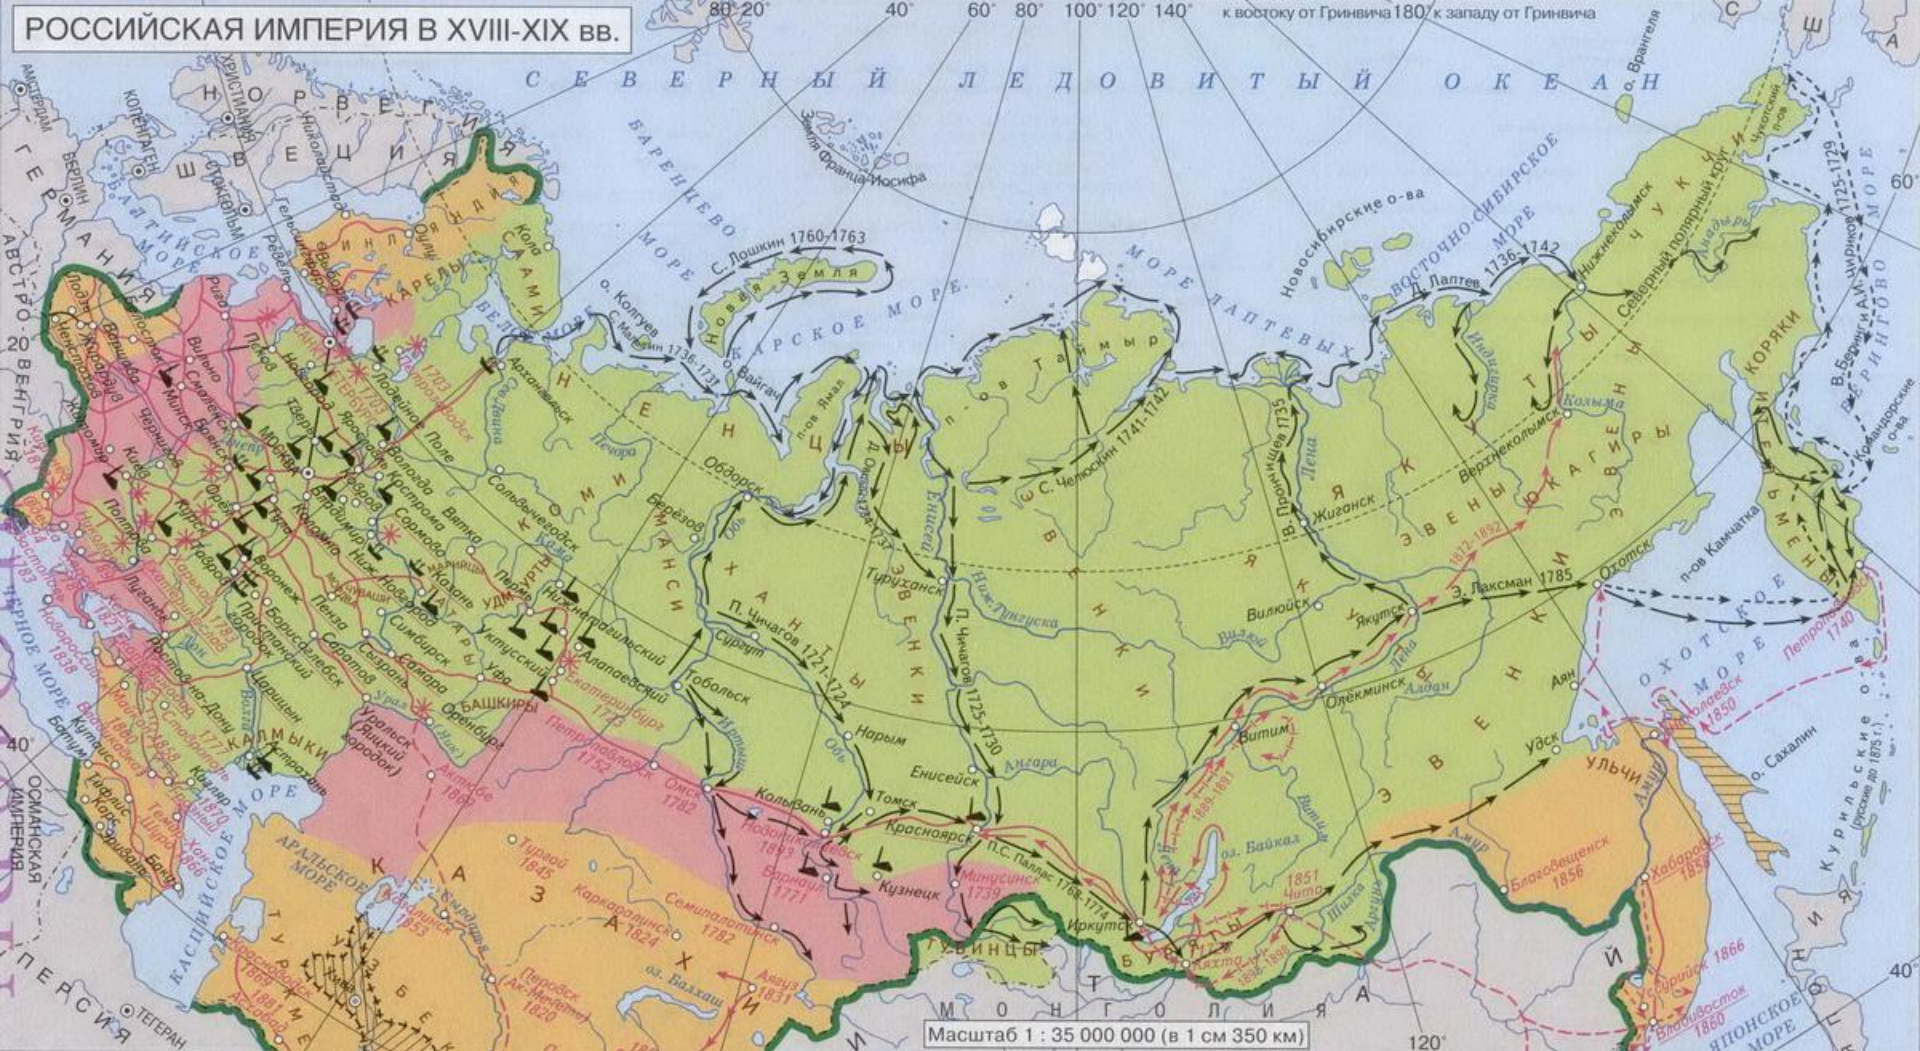

РОССИЙСКОЕ ГОСУДАРСТВО В XVII в.

XVII век

Сибирь пройдена землепроходцами за 58 лет!

1733-1743 гг. –

Великая Северная экспедиция Витуса Беринга и Алексея Чirikова, в которой принимали участие около 3 тыс. человек, разделенных на несколько отрядов

**Отряд Беринга-Чирикова:
оба судна дошли до американского
побережья**

**1737-1741 гг. –
Степан
Крашенинников
провел
комплексное
исследование
Камчатки**

XVIII в.-

В результате победы над Швецией в Северной войне Россия овладела устьем Невы, Нарвой, Ригой, Выборгом и вышла к Балтийскому морю, а в конце века – к Азовскому и Черному

РОССИЙСКАЯ ИМПЕРИЯ В XVIII-XIX вв.

Масштаб 1 : 35 000 000 (в 1 см 350 км)

- Территория России к концу XVII в.
- Промышленные предприятия, построенные в XVIII в. (металлургические и металлообрабатывающие заводы, текстильные мануфактуры)
- Судостроительные верфи
- Укрепленные линии, построенные в конце XVIII в.
- Первая Камчатская экспедиция В. Беринга и А. И. Чирикова в 1725-1729 гг.
- Важнейшие пути исследователей Сибири и Дальнего Востока в XVIII в.
- Территории, осваиваемые русскими в XVIII в.
- Территории, вошедшие в состав Российской империи в XVIII в.
- Территории, вошедшие в состав Российской империи в XIX в.
- Населенные пункты, в которых промышленность возникла в XIX в.
- Железные дороги, построенные до 1861 г. с 1861 г. по 1900 г.
- до 1861 г. строившиеся в 1900 г.
- Города, основанные XVIII и XIX вв. Даты основания городов

- Крупнейшие ярмарки XVIII и XIX вв.
 - Территории, вошедшие в состав Российской империи в XIX в.
 - Территория Бухарского эмирата и Хивинского ханства, зависимых от Российской империи
- ВАЖНЕЙШИЕ ЭКСПЕДИЦИИ В XIX в.**
- Г. И. Невельский 1849-1857 гг.
 - П. П. Семёнов-Тян-Шанский 1856-1857 гг.
 - Н. М. Пржевальский 1867-1869 гг. (Уссурийская экспедиция)
 - И. Д. Черский 1872-1892 гг.
 - В. А. Обручев 1889-1891 гг., 1895-1898 гг.
 - Граница Российской империи на 1900 г.
- Границы государств даны на 1900 г.