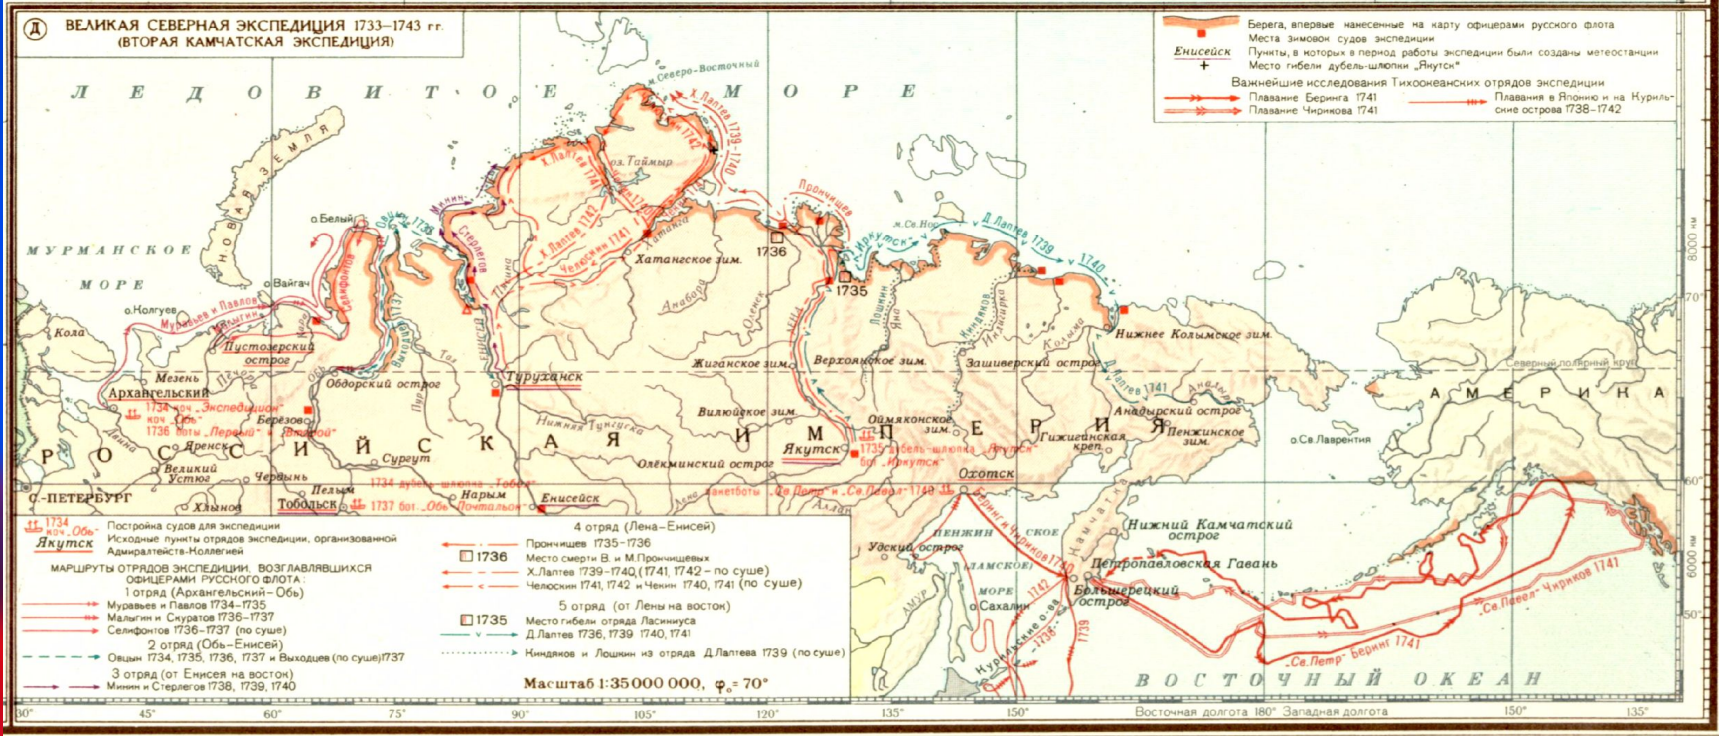

1581 г. – поход Ермака в Сибирь.

Иван Юрьевич и Константин Иванович МОСКВИТИНЫ

1639 г. – отряд Ивана Москвитина вышел на берег Охотского моря и открыл Сахалинский залив. Основаны первые русские поселения на берегу - порт Охотск

1644 г. – Василий Поярков разведал путь из бассейна реки Лена на реку Зея и прошел по Амуру

1648 г. – Семен Дежнев и Федот Попов первыми прошли проливом между Азией и Америкой. Однако донесение об этом затерялось в Якутском архиве и было найдено через 88 лет

1650 г. – Ерофей Хабаров основал первые русские укрепления по берегам Амура

1697 г. –
Владимир Атласов
организовал
экспедицию на
Камчатку
Курильские
острова. Первым из
россиян достиг
берегов Тихого
океана

РОССИЙСКОЕ ГОСУДАРСТВО В XVII в.

XVII век

Сибирь пройдена землепроходцами за 58 лет!

1733-1743 гг. –

Великая Северная экспедиция Витуса Беринга и Алексея Чirikова, в которой принимали участие около 3 тыс. человек, разделенных на несколько отрядов