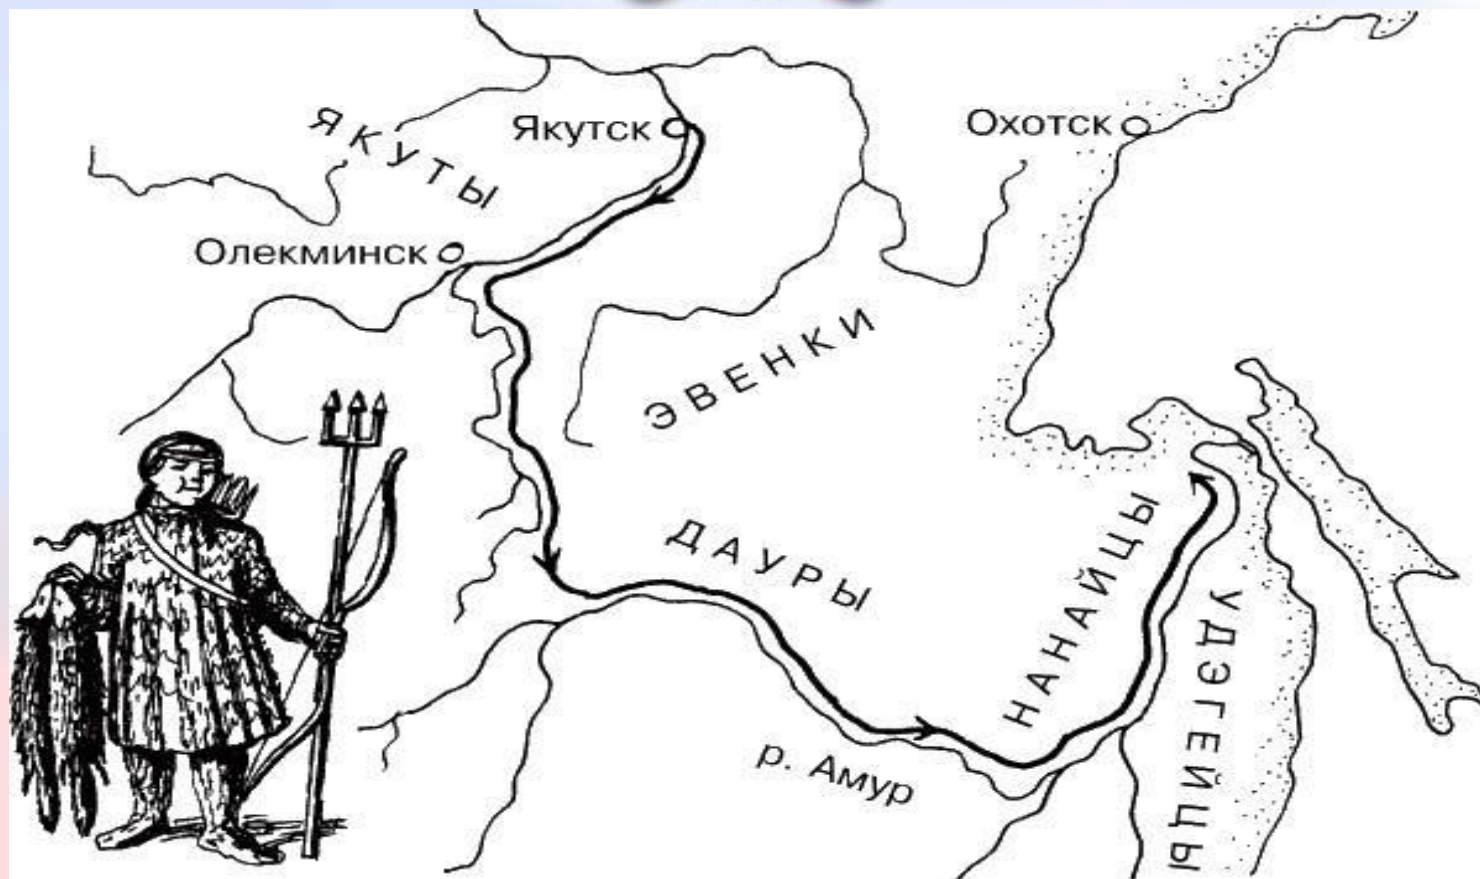

Формирование территории России

ОБРАЗОВАНИЕ ЕДИНОГО РОССИЙСКОГО ГОСУДАРСТВА В 1462 - 1533 гг.

**XVI в. -
присоединение
Астраханского
и Казанского
княжеств.
Начало расши-
рения на вос-
ток**

ПРИСОЕДИНЕНИЕ СИБИРСКОГО ХАНСТВА К РОССИИ. ПОХОД ЕРМАКА (1582 - 1585 гг.)

1581 г. – поход Ермака в Сибирь.

Иван Юрьевич и Константин Иванович МОСКВИТИНЫ

1639 г. – отряд Ивана Москвитина вышел на берег Охотского моря и открыл Сахалинский залив. Основаны первые русские поселения на берегу - порт Охотск

1644 г. – Василий Поярков разведал путь из бассейна реки Лена на реку Зея и прошел по Амуру

1648 г. – Семен Дежнев и Федот Попов первыми прошли проливом между Азией и Америкой. Однако донесение об этом затерялось в Якутском архиве и было найдено через 88 лет

РОССИЙСКОЕ ГОСУДАРСТВО В XVII в.

XVII век

Сибирь пройдена землепроходцами за 58 лет!

1733-1743 гг. –

Великая Северная экспедиция Витуса Беринга и Алексея Чirikова, в которой принимали участие около 3 тыс. человек, разделенных на несколько отрядов