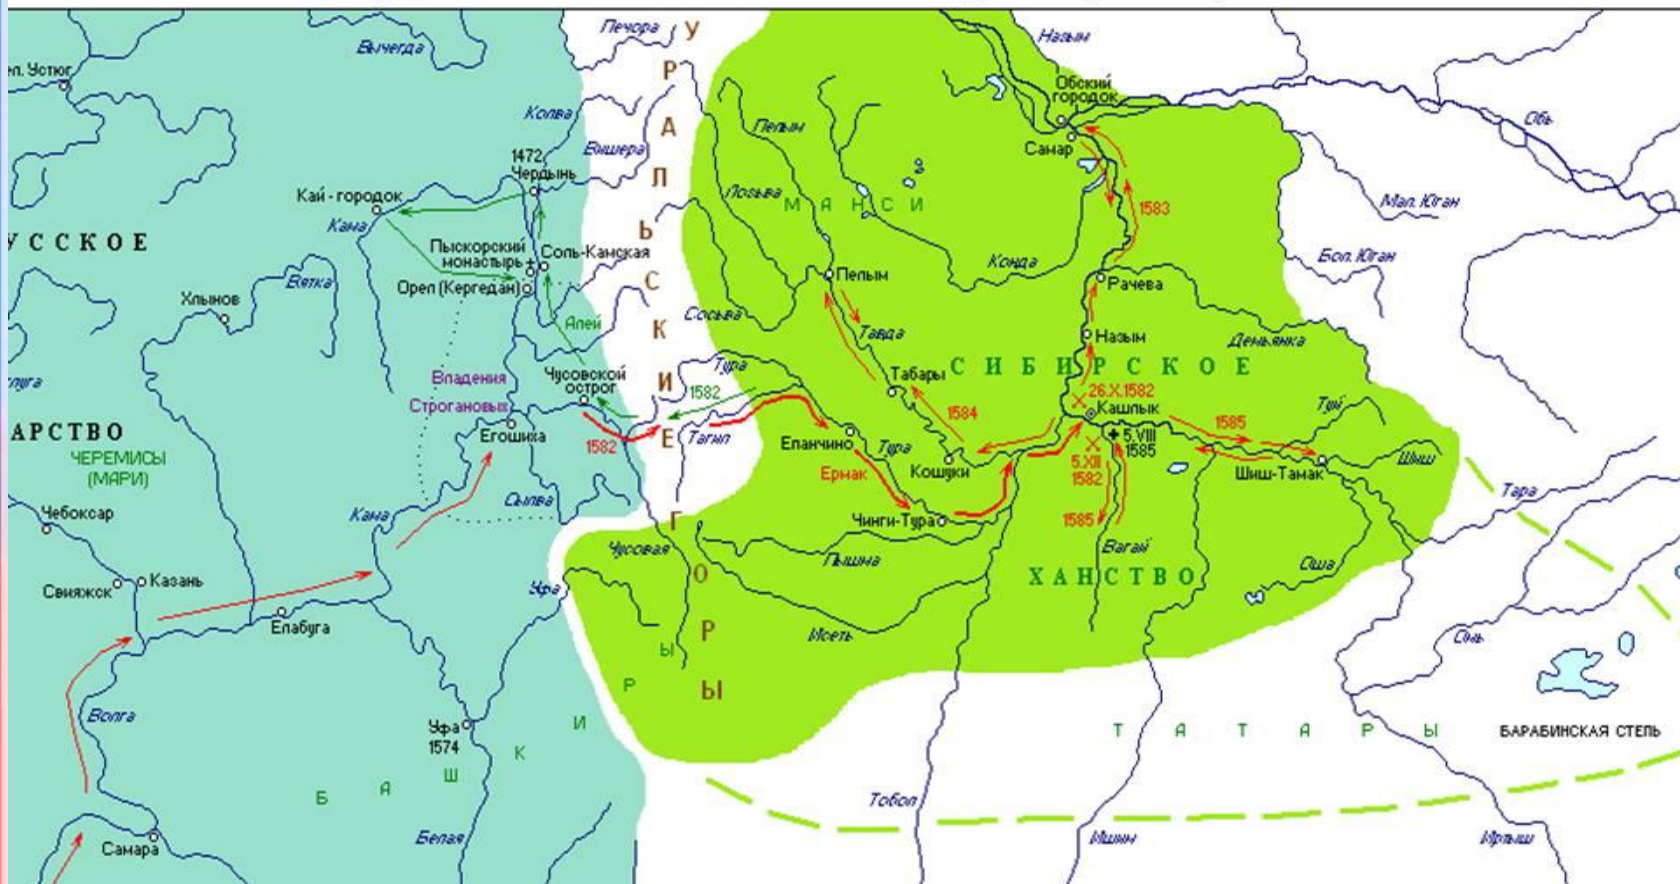

Формирование территории России

ОБРАЗОВАНИЕ ЕДИНОГО РОССИЙСКОГО ГОСУДАРСТВА В 1462 - 1533 гг.

**XVI в. -
присоединение
Астраханского
и Казанского
княжеств.
Начало расши-
рения на вос-
ток**

ПРИСОЕДИНЕНИЕ СИБИРСКОГО ХАНСТВА К РОССИИ. ПОХОД ЕРМАКА (1582 - 1585 гг.)

1581 г. – поход Ермака в Сибирь.

Иван Юрьевич и Константин Иванович МОСКВИТИНЫ

1639 г. – отряд Ивана Москвитина вышел на берег Охотского моря и открыл Сахалинский залив. Основаны первые русские поселения на берегу - порт Охотск

1644 г. – Василий Поярков разведал путь из бассейна реки Лена на реку Зея и прошел по Амуру

1648 г. – Семен Дежнев и Федот Попов первыми прошли проливом между Азией и Америкой. Однако донесение об этом затерялось в Якутском архиве и было найдено через 88 лет

РОССИЙСКОЕ ГОСУДАРСТВО В XVII в.

XVII век

Сибирь пройдена землепроходцами за 58 лет!

1733-1743 гг. –

Великая Северная экспедиция Витуса Беринга и Алексея Чirikова, в которой принимали участие около 3 тыс. человек, разделенных на несколько отрядов