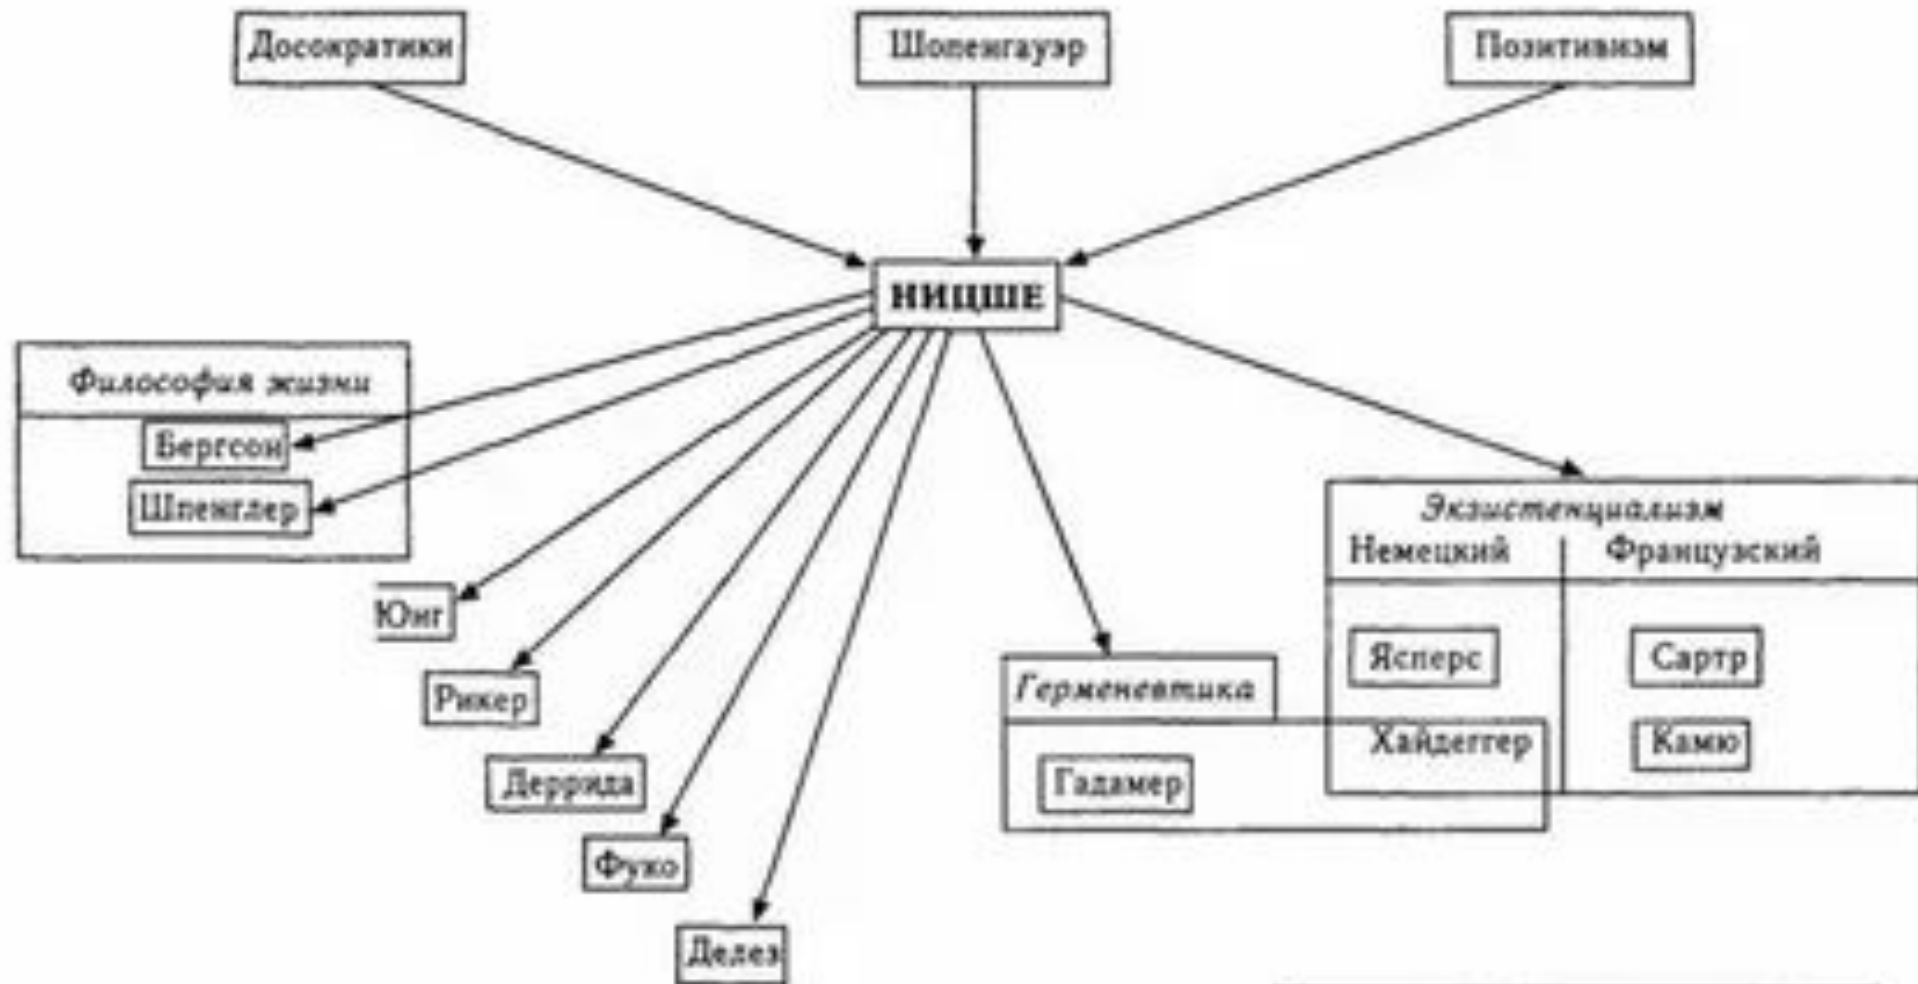

# Фридрих Ницше (1844-1900)

- ▶ Немецкий философ и поэт
- ▶ «Смотрите, я учу вас о сверхчеловеке! Сверхчеловек – смысл земли. Пусть же ваша воля говорит: да будет сверхчеловек смыслом земли»

## Схема № 22 Ф.Ницше: идея «сверхчеловека»

# Учение Фридриха Ницше о Сверхчеловеке

- Идея переоценки ценностей
- Мораль рабов и мораль господ
- Заратустра – пророк «вечного возвращения» и Сверхчеловека
- Положение современного человека (тяжба с немцами)