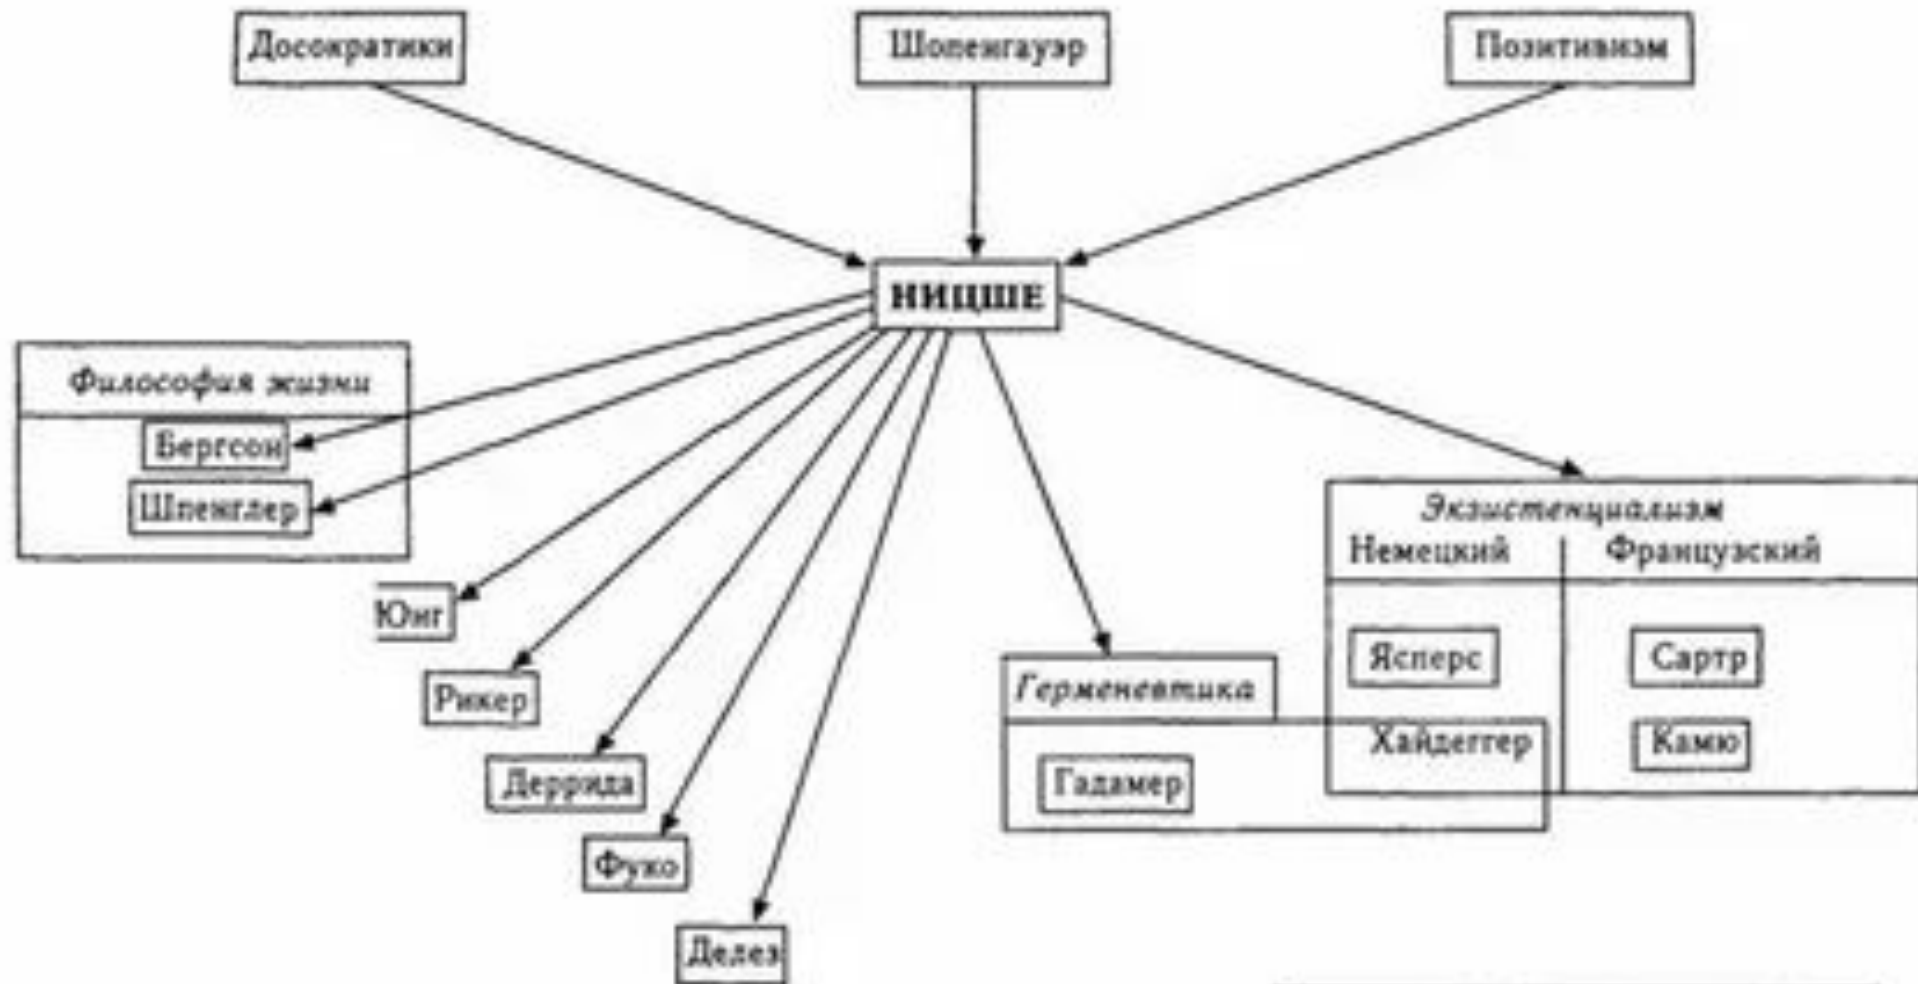

Фридрих Ницше (1844-1900)

- ▶ Немецкий философ и поэт
- ▶ «Смотрите, я учу вас о сверхчеловеке! Сверхчеловек – смысл земли. Пусть же ваша воля говорит: да будет сверхчеловек смыслом земли»

Схема № 22 Ф.Ницше: идея «сверхчеловека»

Учение Фридриха Ницше о Сверхчеловеке

Учение Фридриха Ницше о Сверхчеловеке

- Идея переоценки ценностей
- Мораль рабов и мораль господ
- Заратустра – пророк «вечного возвращения» и Сверхчеловека
- Положение современного человека (тяжба с немцами)