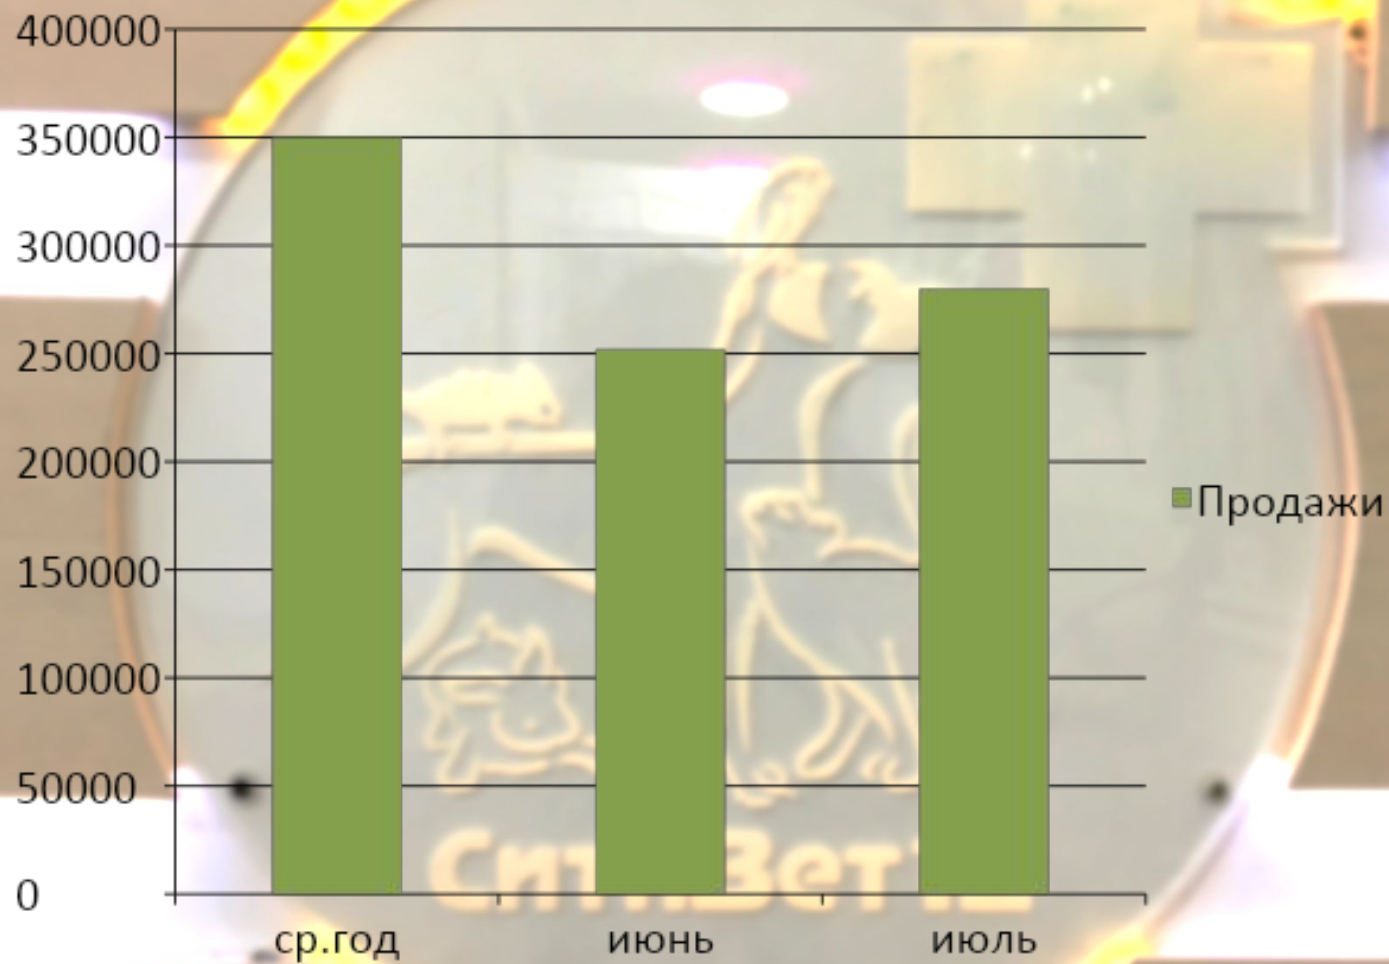

СитиВет12

**Что такое
СитиВет?**

СитиВет12

Как клиника:

- ✓ Лояльное отношение к клиентам;
- ✓ Лояльное отношение к пациентам;
- ✓ Полная курация больного;
- ✓ Качественное оказание услуг;
- ✓ Широкая диагностика проблемы;
- ✓ Несение ответственности за принятое решение;