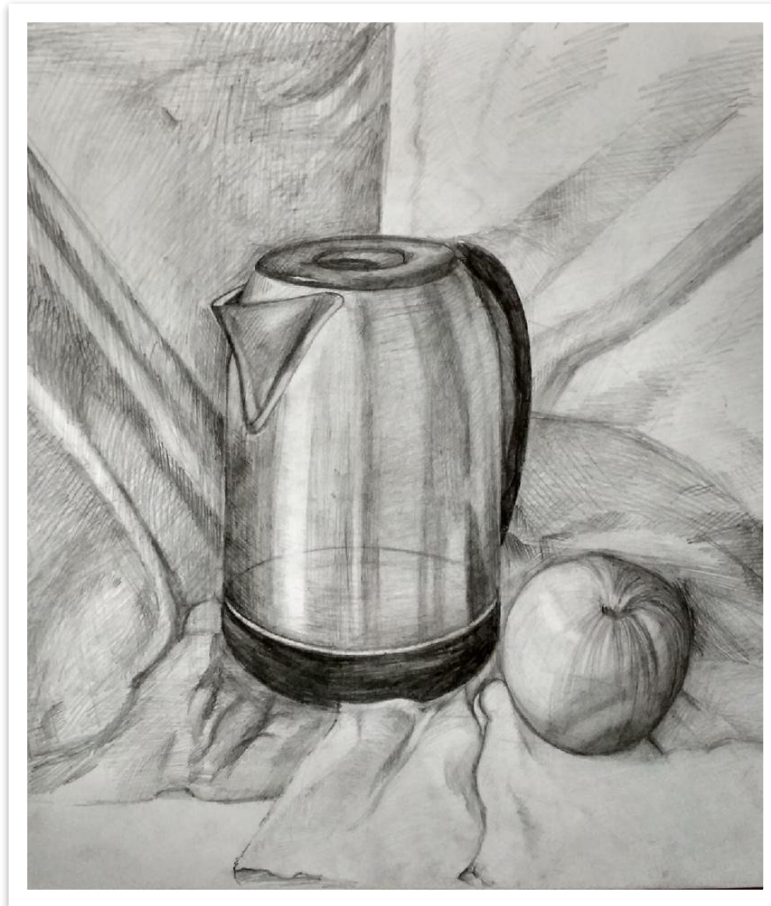

РИСУНОК

ЭКЗАМЕН ЗА 2 СЕМЕСТР 1 КУРСА

Лебедева Арина 1Дз1

КЛАССНЫЕ РАБОТЫ

Работы во время учебных часов до и во время дистанционного обучения

Шестигранная призма \ Четырехгранная призма

Построение цилиндра

Драпировка

Полусфера с шаром

Построение чайника и чашки

Натюрморт с металлическим предметом

Итоговый натюрморт

ДОМАШНИЕ РАБОТЫ

Домашние работы

Геометрические фигуры

Домашние работы Драпировка