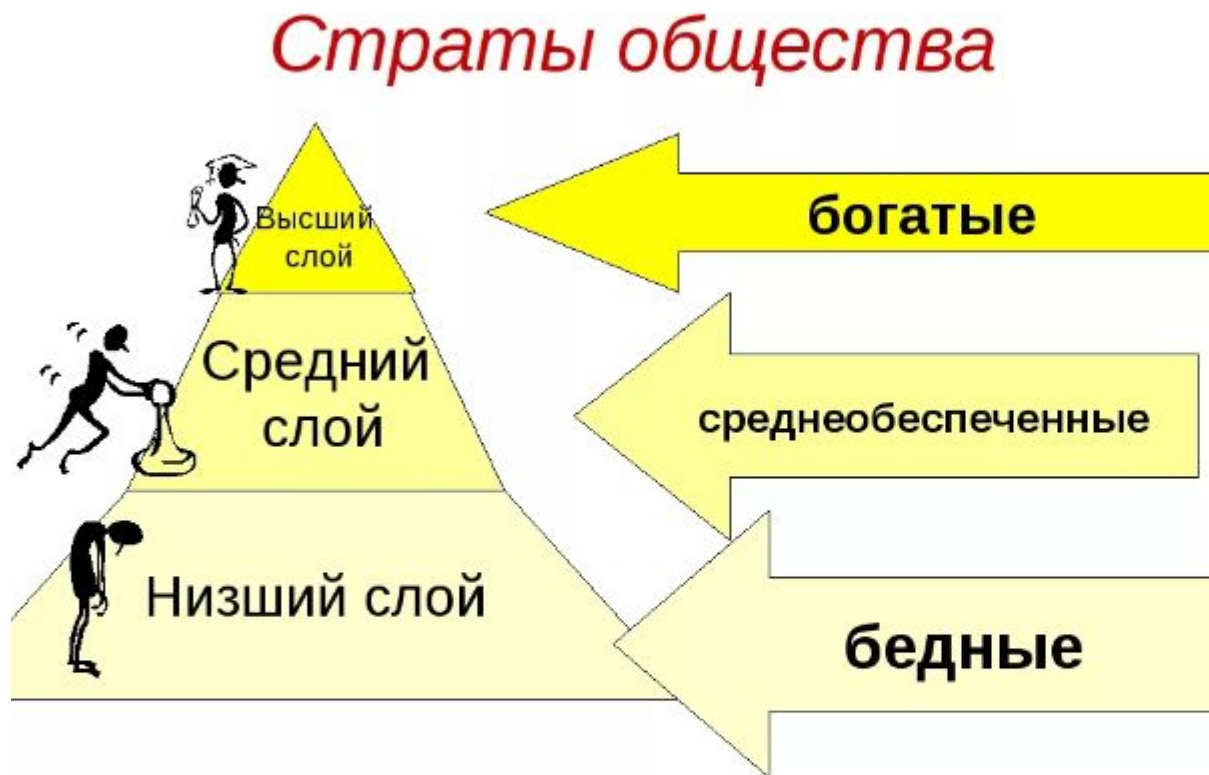

# **Социальная структура европейского общества в раннее Новое время**

- **Социальная структура общества (стратификация)** – разделение общества на социальные группы.

- **Сословие** – замкнутая группа людей, объединенных происхождением, общими правами и обязанностями.

- **Социальный класс** - большая группа людей, различающихся по их месту в системе производства, а также способам получения и размерам дохода.

## Задание: Заполните таблицу (Параграф 5)

Социальная структура европейского общества в раннее Новое время

I

Социальная группа	Характеристика	
	изменение положения людей	основные занятия
1. Предприниматели-капиталисты (Буржуазия)		
2. Крестьяне		
3. Дворяне		
4. Беднота		