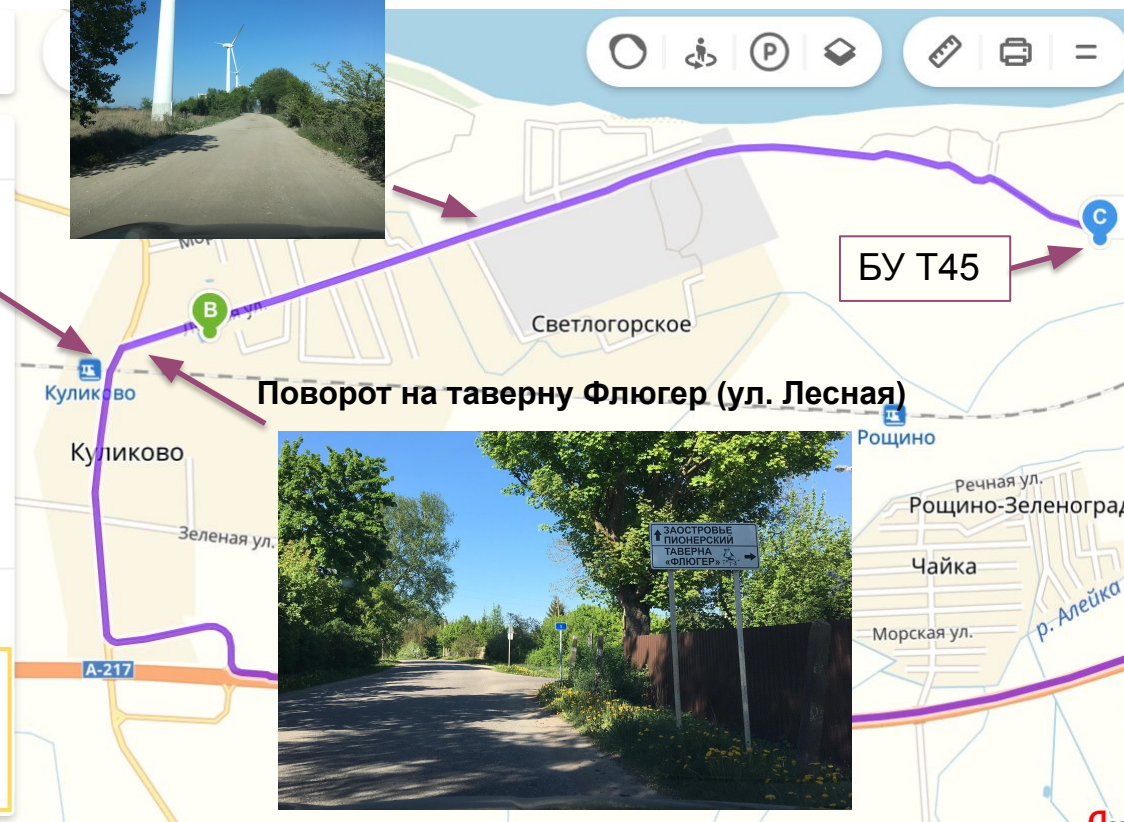

- 8 (4012) 58 58 58 Таксопарк
- 8 (4012) 52 02 02 Патриот

Территориально БУТ45 располагается по следующему адресу:

3км восточнее поселка Куликово, 2,5км западнее поселка Малиновка, 300м от Балтийского моря в Зеленоградском районе Калининградской области. Расстояние от г. Калининград до БУ Т45 составляет 40 км.

Схема проезда поселок Куликово – БУТ45

При въезде в поселок Куликово перемещайтесь по главной улице Партизанская до железнодорожного переезда. После пересечения ж/д переезда поверните направо (в сторону таверны Флюгер), далее перемещайтесь прямо по улице Лесная еще 3 км вдоль ветрогенераторов (Балтийского берега) до конца тупикового окончания дороги.

ж/д переезд

- A ународный аэропорт Калининград (Храброво) x
- B Таверна Флюгер и Три гостевых дома у моря, f x
- C Зеленоградский городской округ, Россия, Кал x

Добавить точку

Сбросить

Варианты маршрутов

Отправить в телефон

32 МИН 29 км

Без пробок: 32 мин

[Посмотреть подробнее](#)

Поворот на таверну Флюгер (ул. Лесная)