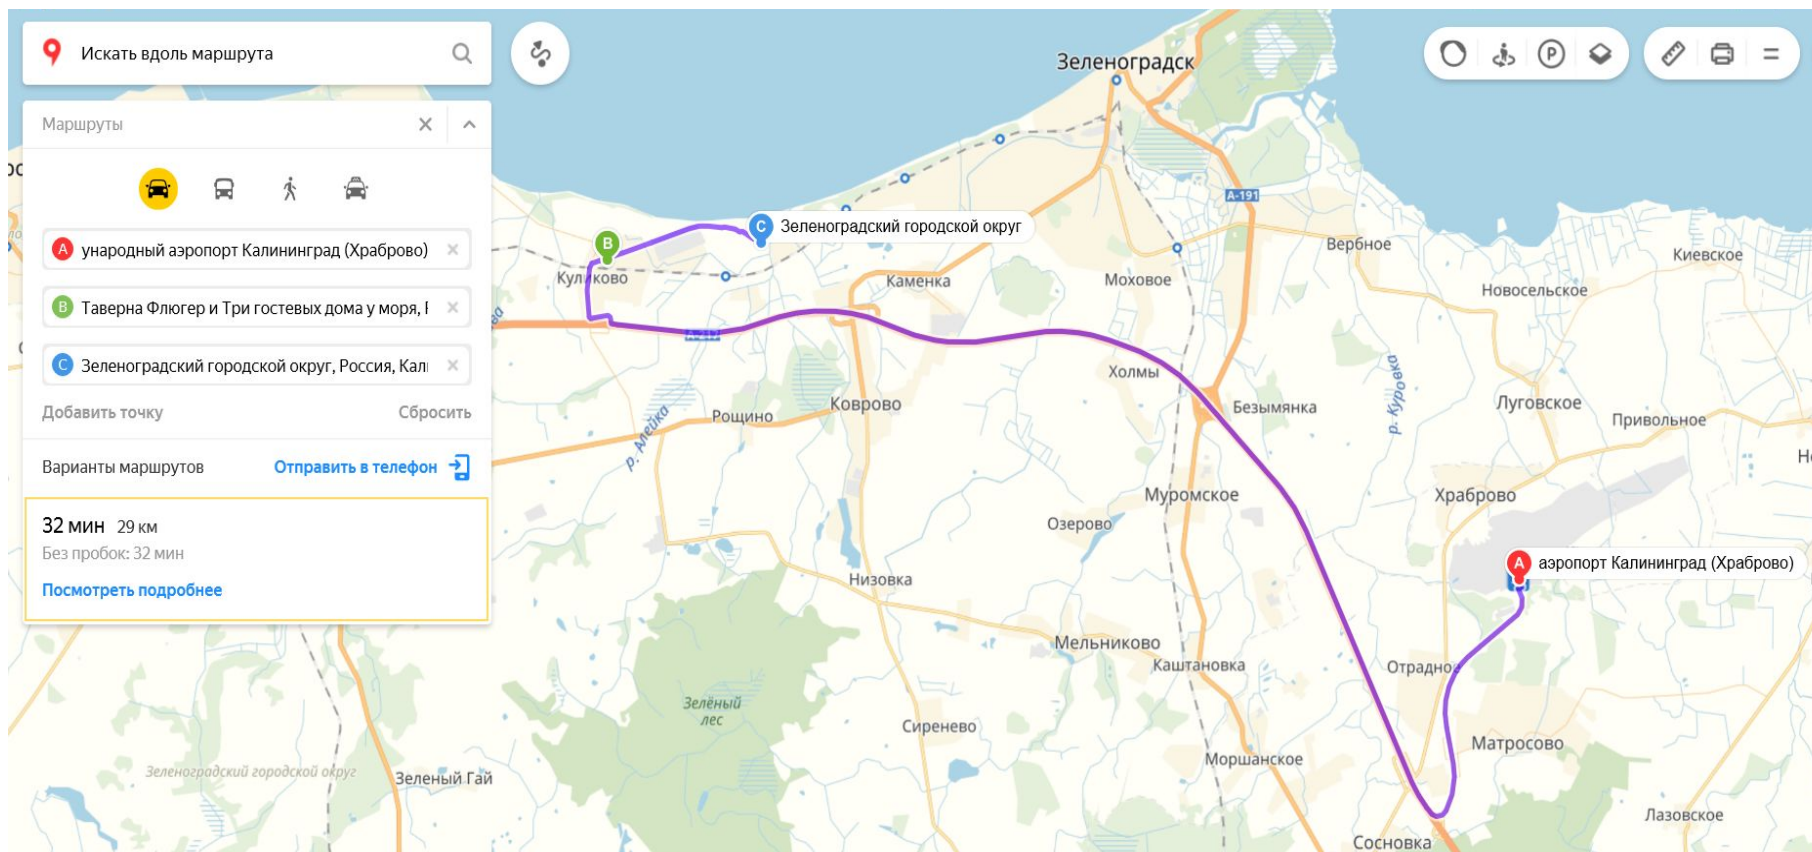

- 8 (4012) 58 58 58 Таксопарк
- 8 (4012) 52 02 02 Патриот

Территориально БУТ45 располагается по следующему адресу:

3км восточнее поселка Куликово, 2,5км западнее поселка Малиновка, 300м от Балтийского моря в Зеленоградском районе Калининградской области. Расстояние от г. Калининград до БУ Т45 составляет 40 км.

Яндекс Такси. Рис.1

Яндекс Такси. Рис. 2

Gett

Добро пожаловать в Калининград!

Маршрут Аэропорт Храброво – БУ Т45

Точка А – аэропорт Храброво

Точка В – Таверна Флюгер (поселок Куликово ул. Лесная 6г)

Точка С – месторасположение БУ Т45

Схема проезда поселок Куликово – БУТ45

При въезде в поселок Куликово перемещайтесь по главной улице Партизанская до железнодорожного переезда. После пересечения ж/д переезда поверните направо (в сторону таверны Флюгер), далее перемещайтесь прямо по улице Лесная еще 3 км вдоль ветрогенераторов (Балтийского берега) до конца тупикового окончания дороги.

ж/д переезд

- A ународный аэропорт Калининград (Храброво) x
- B Таверна Флюгер и Три гостевых дома у моря, f x
- C Зеленоградский городской округ, Россия, Кал x

Добавить точку

Сбросить

Варианты маршрутов

Отправить в телефон