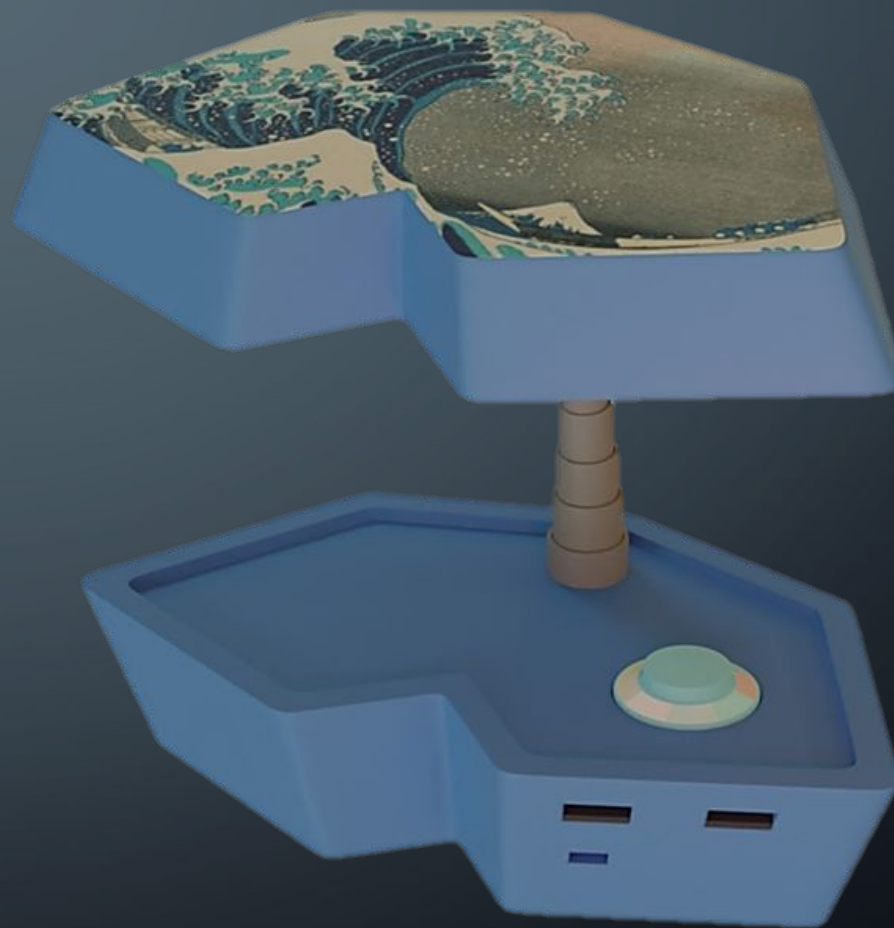

УСТРОЙСТВО