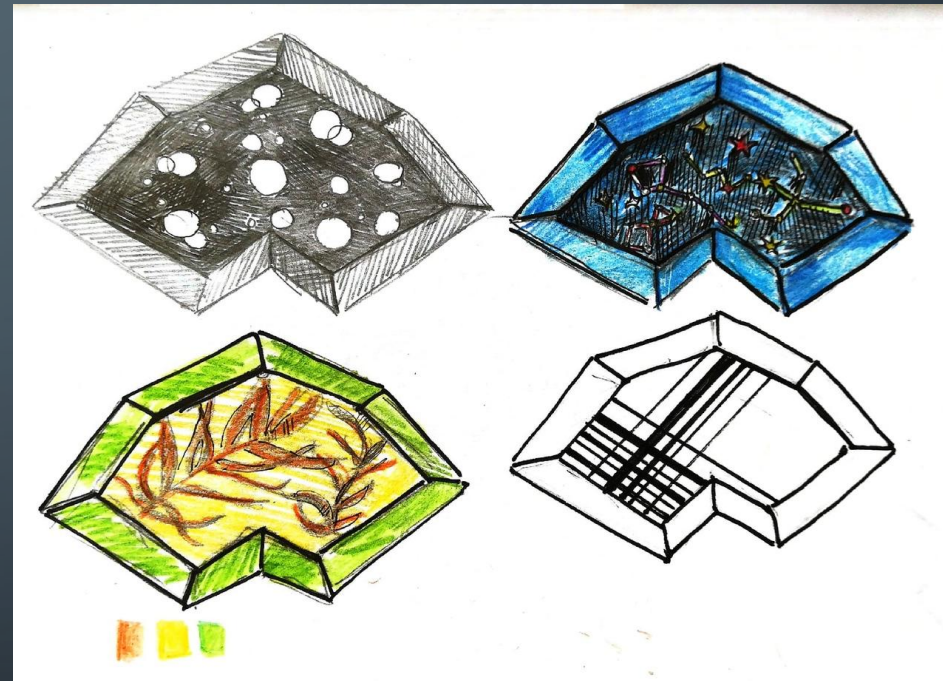

- Однофункциональность
- Статичность

ЦЕЛЬ

Цель: разработать концепцию переносной настольной лампы, позволяющей работать в дороге без постоянного подключения к сети.

ПОИСК ФОРМЫ

ЭСТЕТИЧЕСКИЕ АНАЛОГИ

ЭСКИЗ

ПОДБОР ЦВЕТА

ИТОГОВЫЙ ЭСКИЗ

MAKET

УСТРОЙСТВО

ЭТАПЫ РАБОТЫ

Сделать | 4

Тестирование

Презентация проекта

Внедрение