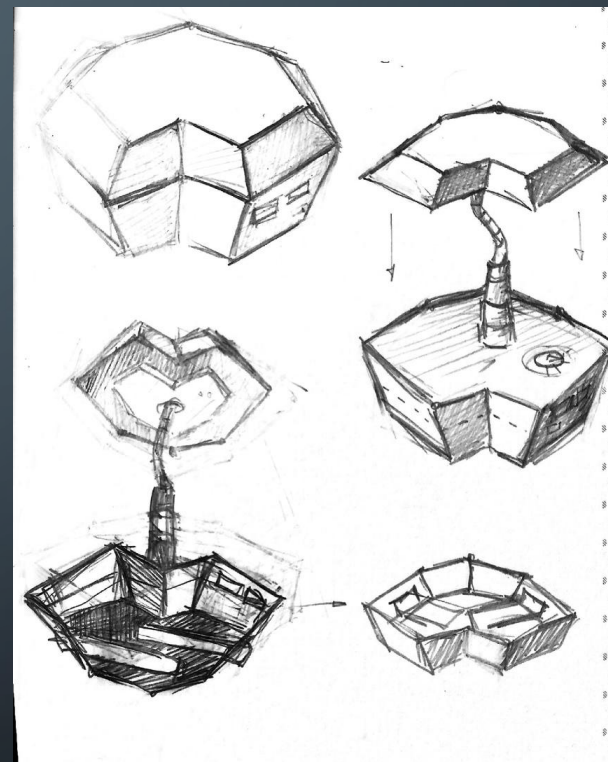

- Однофункциональность
- Статичность

ЦЕЛЬ

Цель: разработать концепцию переносной настольной лампы, позволяющей работать в дороге без постоянного подключения к сети.

ПОИСК ФОРМЫ

ЭСТЕТИЧЕСКИЕ АНАЛОГИ

ЭСКИЗ

ПОДБОР ЦВЕТА

ИТОГОВЫЙ ЭСКИЗ

MAKET

УСТРОЙСТВО

ЭТАПЫ РАБОТЫ

Сделать | 4

Тестирование

Презентация проекта

Внедрение