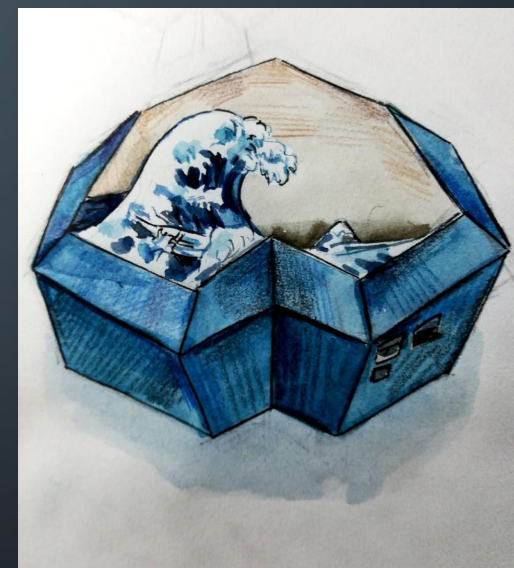

МНОГОФУНКЦИОНАЛЬНАЯ НАСТОЛЬНАЯ ЛАМПА

ПРОЕКТ КОМАНДЫ: FLÜGEL DES AUFGANGS

НАСТАВНИК: АНИКИНА АЛЕКСАНДРА АНДРЕЕВНА

РАСПРЕДЕЛЕНИЕ РОЛЕЙ В КОМАНДЕ

Ларина Арина – Капитан команды, аналитик

Кильдюшкин Владимир – 3D-моделлер, визуализатор

- Однофункциональность
- Статичность

ЦЕЛЬ

Цель: разработать концепцию переносной настольной лампы, позволяющей работать в дороге без постоянного подключения к сети.

ПОИСК ФОРМЫ

ЭСТЕТИЧЕСКИЕ АНАЛОГИ

ЭСКИЗ

ПОДБОР ЦВЕТА

ИТОГОВЫЙ ЭСКИЗ

MAKET

УСТРОЙСТВО

ЭТАПЫ РАБОТЫ

Сделать | 4

Тестирование

Презентация проекта

Внедрение