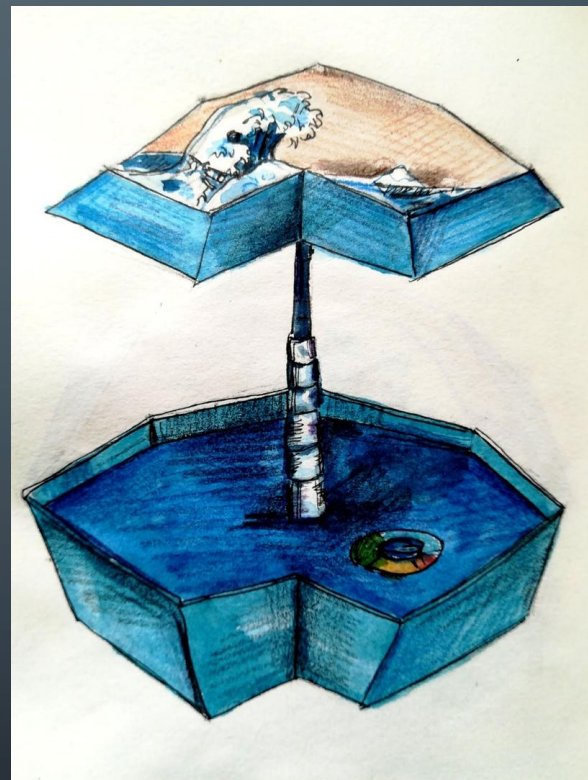

МНОГОФУНКЦИОНАЛЬНАЯ НАСТОЛЬНАЯ ЛАМПА

ПРОЕКТ КОМАНДЫ: FLÜGEL DES AUFGANGS

НАСТАВНИК: АНИКИНА АЛЕКСАНДРА АНДРЕЕВНА

РАСПРЕДЕЛЕНИЕ РОЛЕЙ В КОМАНДЕ

Ларина Арина – Капитан команды, аналитик

Кильдюшкин Владимир – 3D-моделлер, визуализатор

ЭСКИЗ

ПОДБОР ЦВЕТА

ИТОГОВЫЙ ЭСКИЗ

MAKET

УСТРОЙСТВО

ЭТАПЫ РАБОТЫ

Сделать | 4

Тестирование