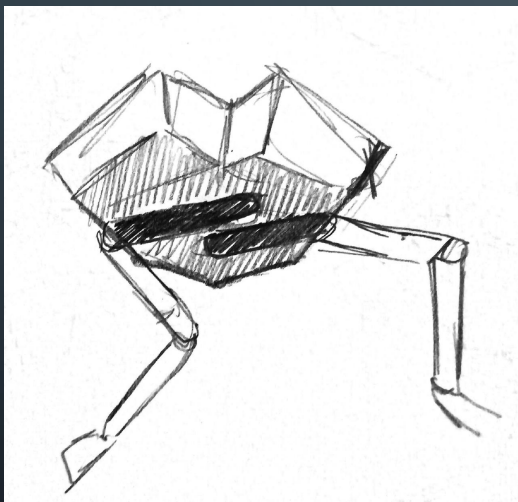

МНОГОФУНКЦИОНАЛЬНАЯ НАСТОЛЬНАЯ ЛАМПА

ПРОЕКТ КОМАНДЫ: FLÜGEL DES AUFGANGS

НАСТАВНИК: АНИКИНА АЛЕКСАНДРА АНДРЕЕВНА

РАСПРЕДЕЛЕНИЕ РОЛЕЙ В КОМАНДЕ

Ларина Арина – Капитан команды, аналитик

Кильдюшкин Владимир – 3D-моделлер, визуализатор

Минусы:

- Однофункциональность
- Статичность

ЦЕЛЬ

Цель: разработать концепцию переносной настольной лампы, позволяющей работать в дороге без постоянного подключения к сети.

ПОИСК ФОРМЫ

ЭСТЕТИЧЕСКИЕ АНАЛОГИ

ЭСКИЗ

ПОДБОР ЦВЕТА

ИТОГОВЫЙ ЭСКИЗ

MAKET

УСТРОЙСТВО

ЭТАПЫ РАБОТЫ

Сделать | 4

Тестирование