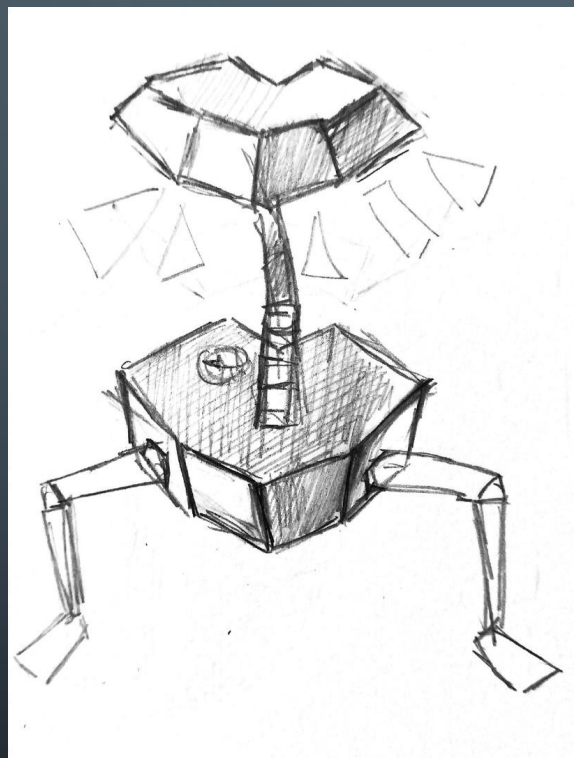

МНОГОФУНКЦИОНАЛЬНАЯ НАСТОЛЬНАЯ ЛАМПА

ПРОЕКТ КОМАНДЫ: FLÜGEL DES AUFGANGS

НАСТАВНИК: АНИКИНА АЛЕКСАНДРА АНДРЕЕВНА

РАСПРЕДЕЛЕНИЕ РОЛЕЙ В КОМАНДЕ

Ларина Арина – Капитан команды, аналитик

Кильдюшкин Владимир – 3D-моделлер, визуализатор

Минусы:

- Однофункциональность
- Статичность

ЦЕЛЬ

Цель: разработать концепцию переносной настольной лампы, позволяющей работать в дороге без постоянного подключения к сети.

ПОИСК ФОРМЫ

ЭСТЕТИЧЕСКИЕ АНАЛОГИ

ЭСКИЗ

ПОДБОР ЦВЕТА

ИТОГОВЫЙ ЭСКИЗ

MAKET

УСТРОЙСТВО

ЭТАПЫ РАБОТЫ

Сделать | 4

Тестирование