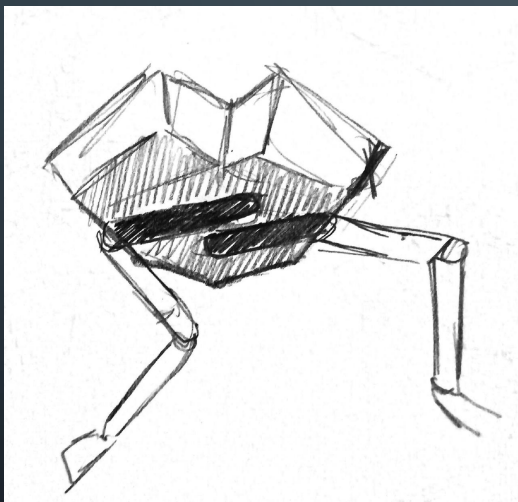

МНОГОФУНКЦИОНАЛЬНАЯ НАСТОЛЬНАЯ ЛАМПА

ПРОЕКТ КОМАНДЫ: FLÜGEL DES AUFGANGS

НАСТАВНИК: АНИКИНА АЛЕКСАНДРА АНДРЕЕВНА

РАСПРЕДЕЛЕНИЕ РОЛЕЙ В КОМАНДЕ

Ларина Арина – Капитан команды, аналитик

Кильдюшкин Владимир – 3D-моделлер, визуализатор

Ерошина Анна - Макетчик

Лазюк Анна - 2D-художник

АКТУАЛЬНОСТЬ И ПРОБЛЕМАТИКА

АНАЛОГИ

АНАЛИЗ АНАЛОГОВ

Плюсы:

- Нестандартная форма
- Лаконичный дизайн

Минусы:

- Однофункциональность
- Статичность

ЦЕЛЬ

Цель: разработать концепцию переносной настольной лампы, позволяющей работать в дороге без постоянного подключения к сети.

ПОИСК ФОРМЫ

ЭСТЕТИЧЕСКИЕ АНАЛОГИ

ЭСКИЗ

ПОДБОР ЦВЕТА

ИТОГОВЫЙ ЭСКИЗ

MAKET

УСТРОЙСТВО

ЭТАПЫ РАБОТЫ

Сделать | 4

Тестирование

Презентация проекта

Внедрение