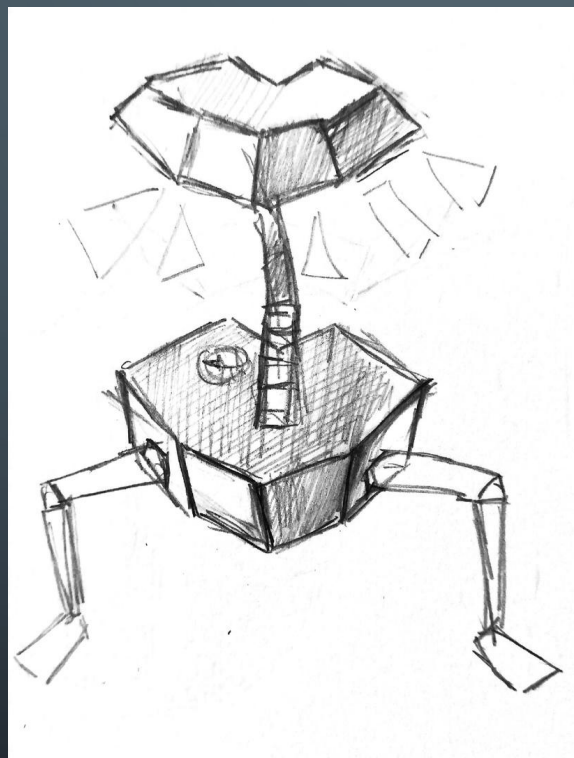

МНОГОФУНКЦИОНАЛЬНАЯ НАСТОЛЬНАЯ ЛАМПА

ПРОЕКТ КОМАНДЫ: FLÜGEL DES AUFGANGS

НАСТАВНИК: АНИКИНА АЛЕКСАНДРА АНДРЕЕВНА

РАСПРЕДЕЛЕНИЕ РОЛЕЙ В КОМАНДЕ

Ларина Арина – Капитан команды, аналитик

Кильдюшкин Владимир – 3D-моделлер, визуализатор

Ерошина Анна - Макетчик

Лазюк Анна - 2D-художник

АКТУАЛЬНОСТЬ И ПРОБЛЕМАТИКА

АНАЛОГИ

АНАЛИЗ АНАЛОГОВ

Плюсы:

- Нестандартная форма
- Лаконичный дизайн

Минусы:

- Однофункциональность
- Статичность

ЦЕЛЬ

Цель: разработать концепцию переносной настольной лампы, позволяющей работать в дороге без постоянного подключения к сети.

ПОИСК ФОРМЫ

ЭСТЕТИЧЕСКИЕ АНАЛОГИ

ЭСКИЗ

ПОДБОР ЦВЕТА

ИТОГОВЫЙ ЭСКИЗ

MAKET

УСТРОЙСТВО

ЭТАПЫ РАБОТЫ

Сделать | 4

Тестирование

Презентация проекта

Внедрение