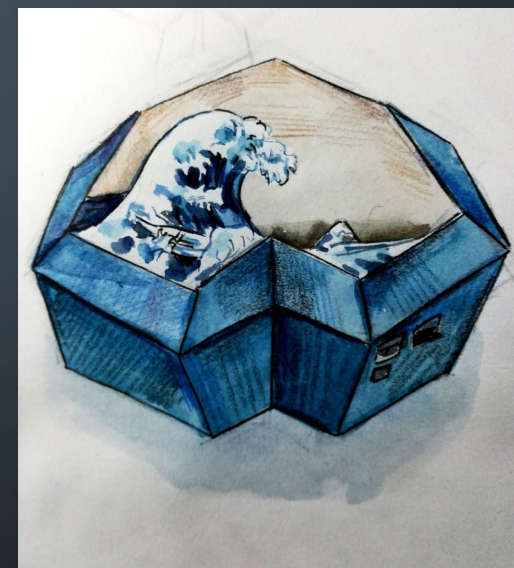

МНОГОФУНКЦИОНАЛЬНАЯ НАСТОЛЬНАЯ ЛАМПА

ПРОЕКТ КОМАНДЫ: FLÜGEL DES AUFGANGS

НАСТАВНИК: АНИКИНА АЛЕКСАНДРА АНДРЕЕВНА

РАСПРЕДЕЛЕНИЕ РОЛЕЙ В КОМАНДЕ

Ларина Арина – Капитан команды, аналитик

Кильдюшкин Владимир – 3D-моделлер, визуализатор

Минусы:

- Однофункциональность
- Статичность

ЦЕЛЬ

Цель: разработать концепцию переносной настольной лампы, позволяющей работать в дороге без постоянного подключения к сети.

ПОИСК ФОРМЫ

ЭСТЕТИЧЕСКИЕ АНАЛОГИ

ЭСКИЗ

ПОДБОР ЦВЕТА

ИТОГОВЫЙ ЭСКИЗ

MAKET

УСТРОЙСТВО

ЭТАПЫ РАБОТЫ

Сделать | 4

Тестирование