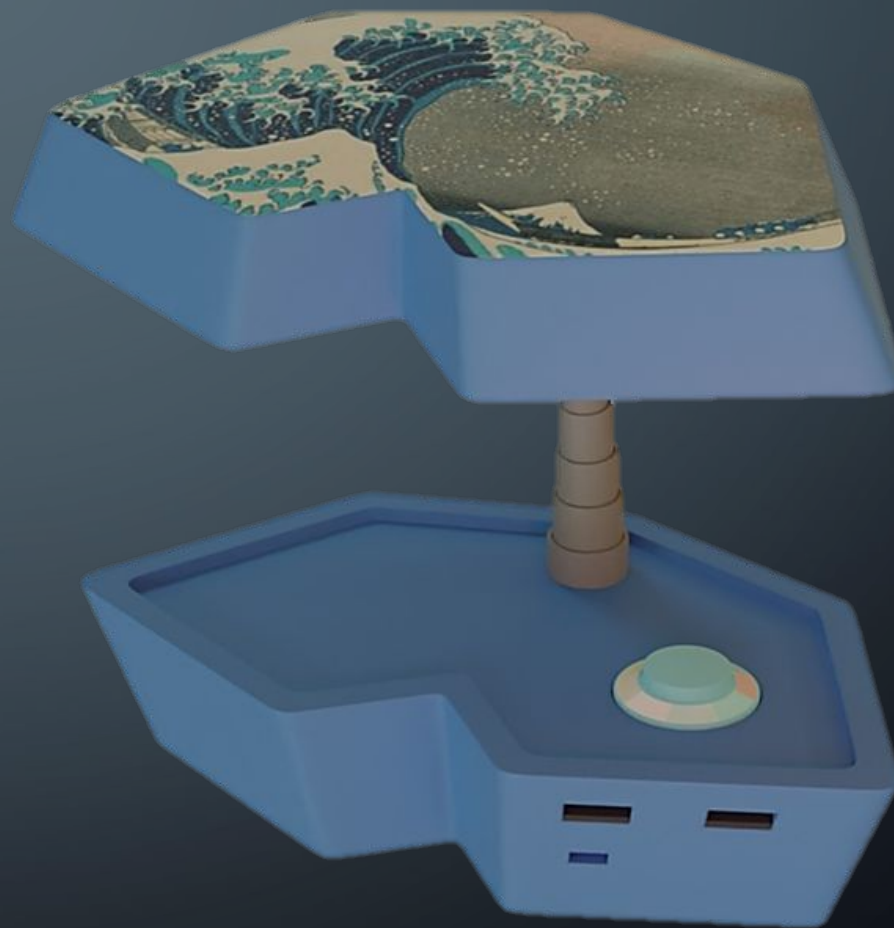

МНОГОФУНКЦИОНАЛЬНАЯ НАСТОЛЬНАЯ ЛАМПА

ПРОЕКТ КОМАНДЫ: FLÜGEL DES AUFGANGS

НАСТАВНИК: АНИКИНА АЛЕКСАНДРА АНДРЕЕВНА

РАСПРЕДЕЛЕНИЕ РОЛЕЙ В КОМАНДЕ

Ларина Арина – Капитан команды, аналитик

Кильдюшкин Владимир – 3D-моделлер, визуализатор

Минусы:

- Однофункциональность
- Статичность

ЦЕЛЬ

Цель: разработать концепцию переносной настольной лампы, позволяющей работать в дороге без постоянного подключения к сети.

ПОИСК ФОРМЫ

ЭСТЕТИЧЕСКИЕ АНАЛОГИ

ЭСКИЗ

ПОДБОР ЦВЕТА

ИТОГОВЫЙ ЭСКИЗ

MAKET

УСТРОЙСТВО

ЭТАПЫ РАБОТЫ

Сделать | 4

Тестирование