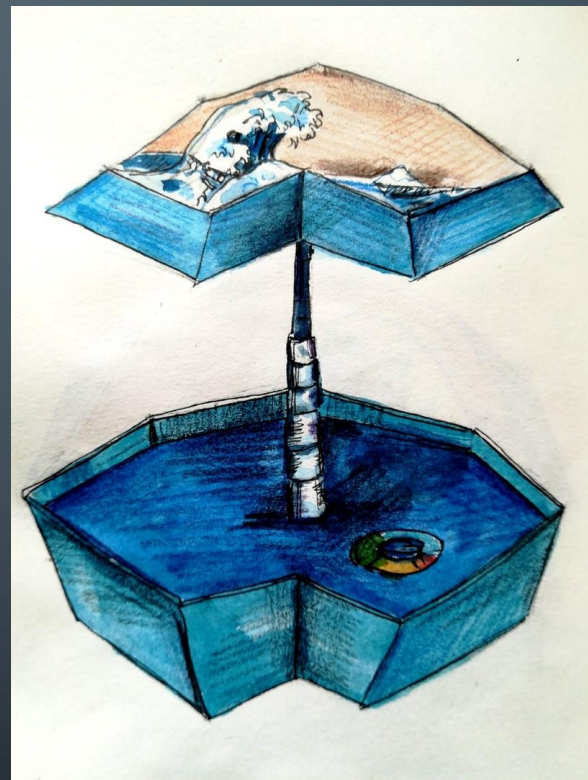

МНОГОФУНКЦИОНАЛЬНАЯ НАСТОЛЬНАЯ ЛАМПА

ПРОЕКТ КОМАНДЫ: FLÜGEL DES AUFGANGS

НАСТАВНИК: АНИКИНА АЛЕКСАНДРА АНДРЕЕВНА

РАСПРЕДЕЛЕНИЕ РОЛЕЙ В КОМАНДЕ

Ларина Арина – Капитан команды, аналитик

Кильдюшкин Владимир – 3D-моделлер, визуализатор

- Однофункциональность
- Статичность

ЦЕЛЬ

Цель: разработать концепцию переносной настольной лампы, позволяющей работать в дороге без постоянного подключения к сети.

ПОИСК ФОРМЫ

ЭСТЕТИЧЕСКИЕ АНАЛОГИ

ЭСКИЗ

ПОДБОР ЦВЕТА

ИТОГОВЫЙ ЭСКИЗ

MAKET

УСТРОЙСТВО

ЭТАПЫ РАБОТЫ

Сделать | 4

Тестирование

Презентация проекта

Внедрение