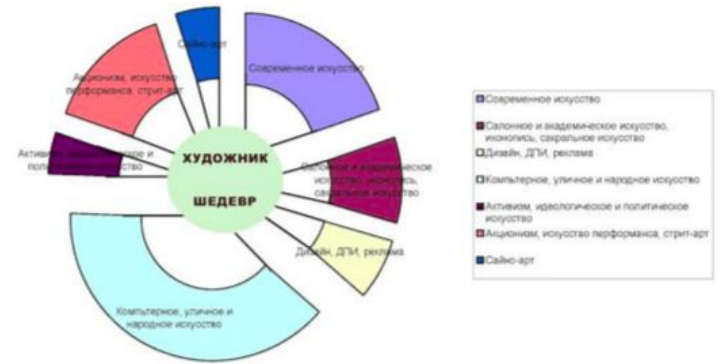

Чубаров Игорь Михайлович

д.ф.н., член ред. журнала "Логос", лауреат премий "Инновация»
(1915).

К критериологии современного
искусства: институциональный,
функциональный и медиальный
подходы

Сегменты современного искусства: институциональные, функциональные и медиальные аспекты

Диаграмма #1: Институциональные аспекты

Диаграмма #2: Медиальные аспекты

Диаграмма #3: Функциональные критерии

Функциональный подход