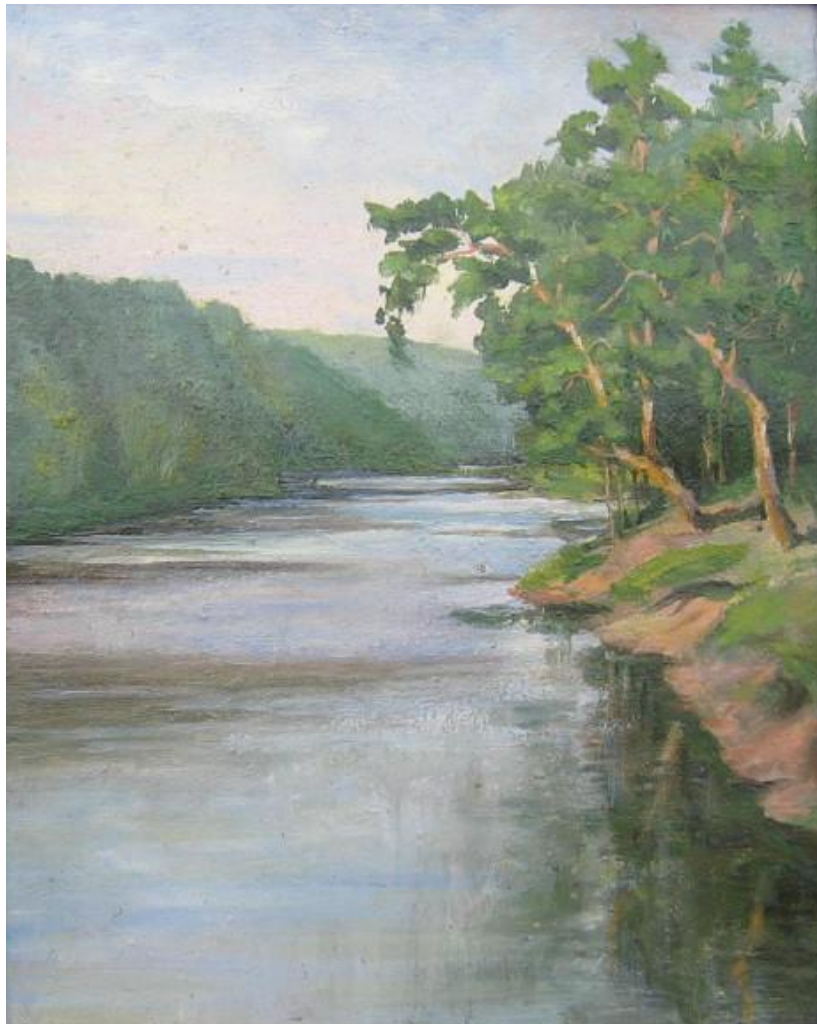

**«...корабельно
й мачтой
вздымается в
небо сосна...»**

«Поздняя осень»

«Лоси»

«Лось»

«Ранняя весна»

**Николай
Павлович
Глазачев
13.08.1947г.**

**Сергей
Петрович
Ложков
3.06.1951 г.**

«Сугатский пруд»

«Сугатский пруд»

«Припышминские боры»

«Озеро Таушкан»

**«Река Пышма»
водопад»**

«Шатский

**«Осень с палитры»
Отражение»**

«Солнце.»

«Сиреневое утро»