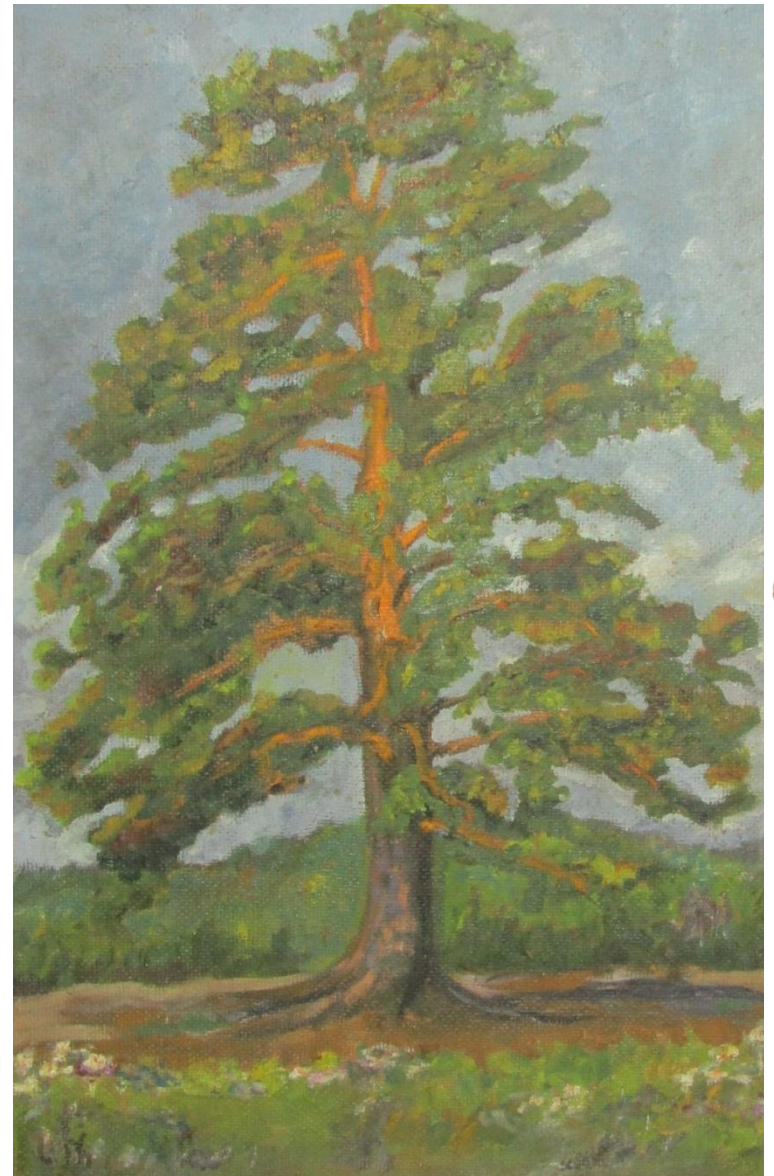

«Очарование уральского пейзажа»

***Образ леса в творчестве
талицких художников***

**Составитель: Климова Т.А.,
методист по краеведению
Талицкой центральной
районной библиотеки им.
Поклевских-Козелл**

Николай Климович Ермолов (1923 – 1996гг.)

«Полдень»

**«Здесь
царит зима»**

«Буткинская сторонка»

«Стога»

«Родные просторы»

**«Сестрички»
1973г.**

**Праздников
Михаил
Владимиров
ич
(1914 – 1995гг.)**

«Золотая осень»

**«...корабельно
й мачтой
вздымается в
небо сосна...»**

«Поздняя осень»

«Лоси»

«Лось»

«Ранняя весна»

**Николай
Павлович
Глазачев
13.08.1947г.**

**Сергей
Петрович
Ложков
3.06.1951 г.**

«Сугатский пруд»

«Сугатский пруд»

«Припышминские боры»

«Озеро Таушкан»

**«Река Пышма»
водопад»**

«Шатский

**«Осень с палитры»
Отражение»**

«Солнце.»

«Сиреневое утро»