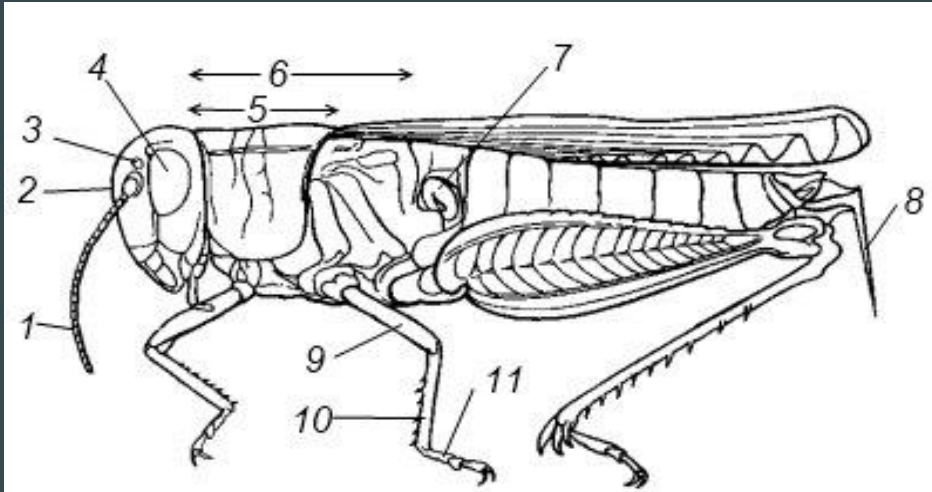

Отряд: Прямокрылые

Подготовила: ученица 8
“а” класса Романова
Алина

Кузнечик

Медведка

Саранча

Сверчок

В

Внешнее строение итальянского пруса:

1 - усик, 2 - лоб, 3 -
простой глазок, 4 -
фасеточный

глаз, 5 -
переднеспинка, 6 -
грудь, 7 -
тимпанальный

орган, 8 - яйцеклад, 9 -
бедро, 10 - голень, 11 -
лапка

Саранча

Медведка

Кузнечик

Сверчок

Спасибо за внимание!