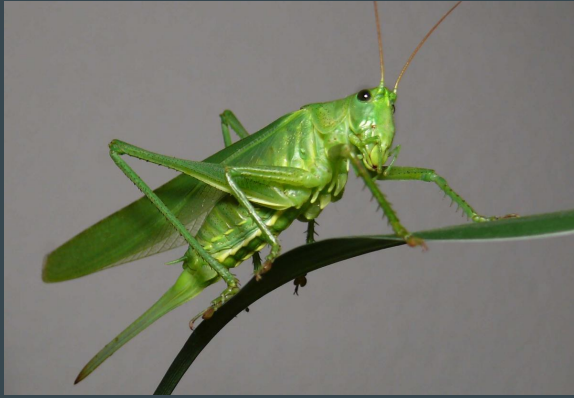

A close-up photograph of two grasshoppers resting on a large green leaf. The grasshoppers are brown and green, with prominent hind legs and antennae. The background is filled with more green leaves and a brown stem.

Отряд: Прямокрылые

Подготовила: ученица 8
“а” класса Романова
Алина

Кузнечик

Медведка

Саранча

Сверчок

В

Внешнее строение итальянского пруса:

1 - усик, 2 - лоб, 3 -
простой глазок, 4 -
фасеточный

глаз, 5 -
переднеспинка, 6 -
грудь, 7 -
тимпанальный

орган, 8 - яйцеклад, 9 -
бедро, 10 - голень, 11 -
лапка

Саранча

Медведка

Кузнечик

Сверчок

Спасибо за внимание!