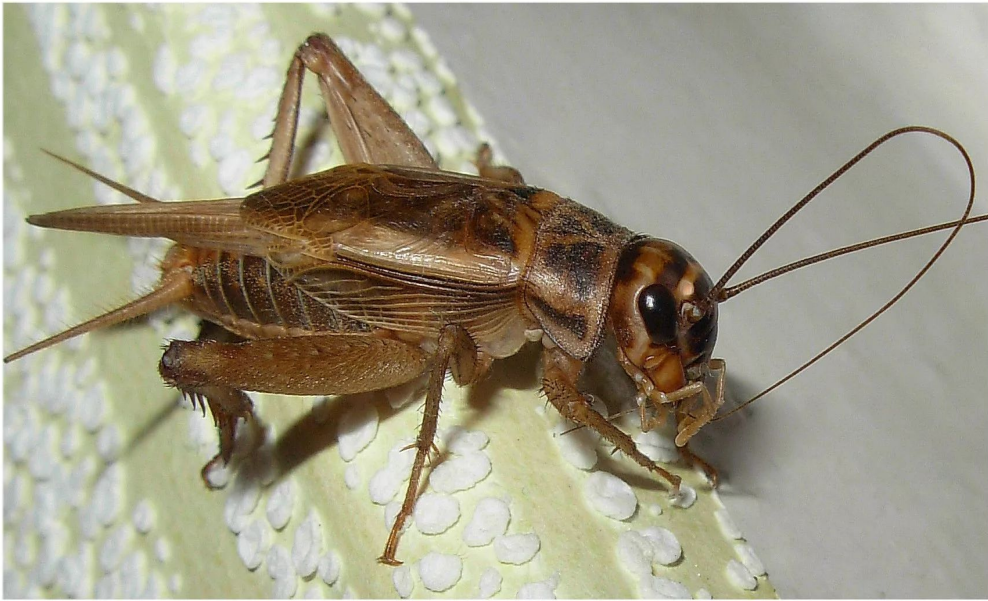

A close-up photograph of two grasshoppers resting on a large green leaf. The grasshoppers are brown and green, with prominent hind legs and antennae. The background is filled with more green leaves and a brown stem.

Отряд: Прямокрылые

Подготовила: ученица 8
“а” класса Романова
Алина

Кузнечик

Медведка

Саранча

Сверчок

В

Внешнее строение итальянского пруса:

1 - усик, 2 - лоб, 3 -
простой глазок, 4 -
фасеточный

глаз, 5 -
переднеспинка, 6 -
грудь, 7 -
тимпанальный

орган, 8 - яйцеклад, 9 -
бедро, 10 - голень, 11 -
лапка

Саранча

Медведка

Кузнечик

Сверчок

Спасибо за внимание!