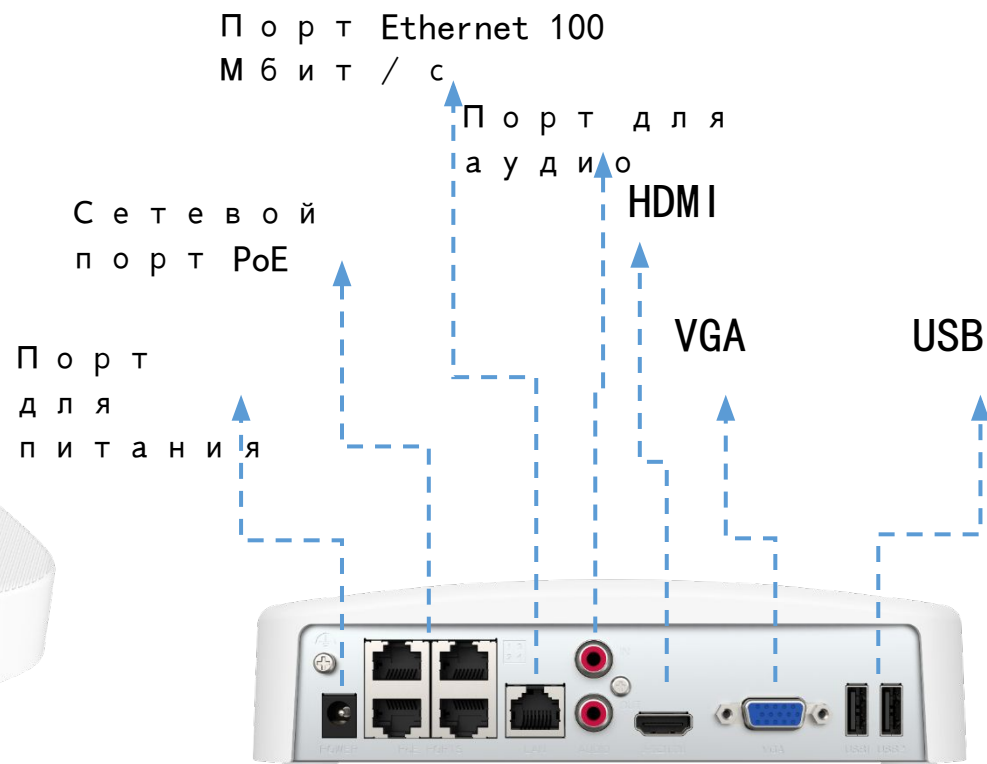

N6P-4H

Индикатор
состояния

с з
а д
и

В н у
т р и