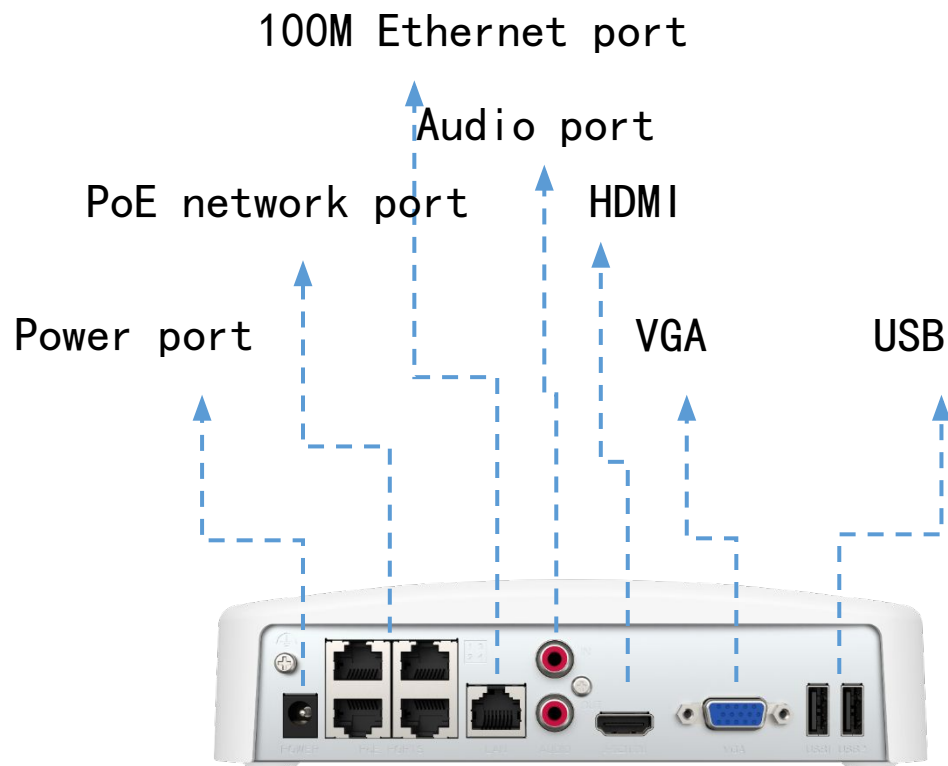

## Удаленное наблюдение

Вы можете просматривать видео с монитора на своем мобильном телефоне в любое время и в любом месте. Тревожные сообщения отправляются вовремя, чтобы уведомить вас о ненормальных ситуациях в режиме реального времени.

# Appearance Display

N6P-4H NVR в  
комплекте K4P

Индикатор  
состояния

с з  
а д  
и

В н у  
т р и