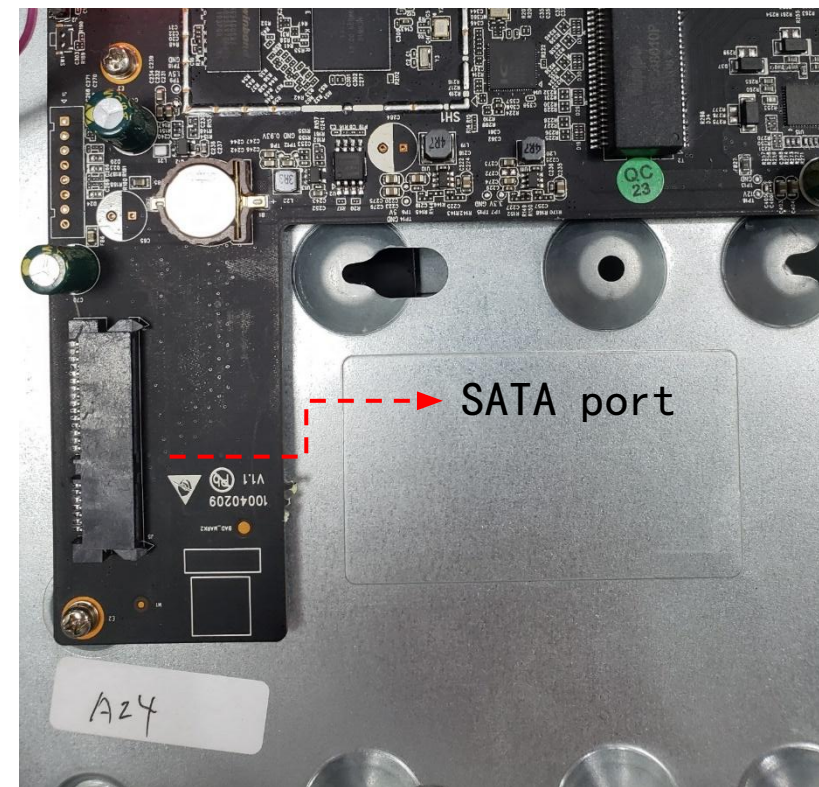

# Appearance Display

N6P-4H NVR в  
комплекте K4P

Индикатор  
состояния

с з  
а д  
и

В н у  
т р и