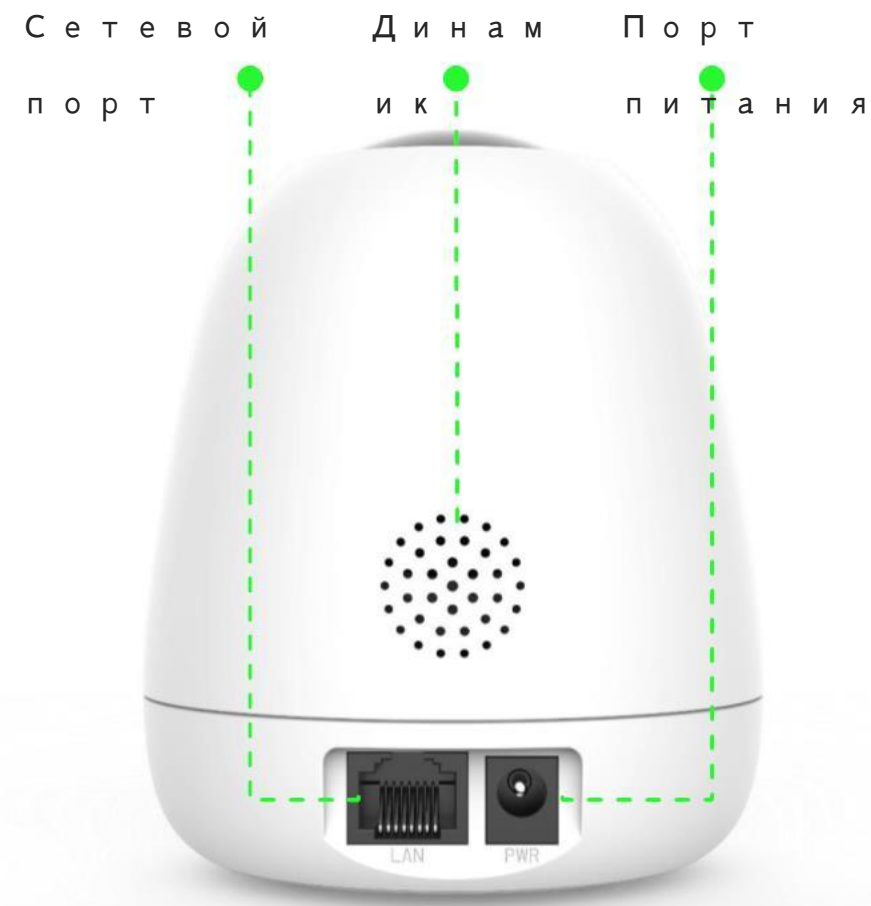

Tenda

CP6

С п е р е

С з а