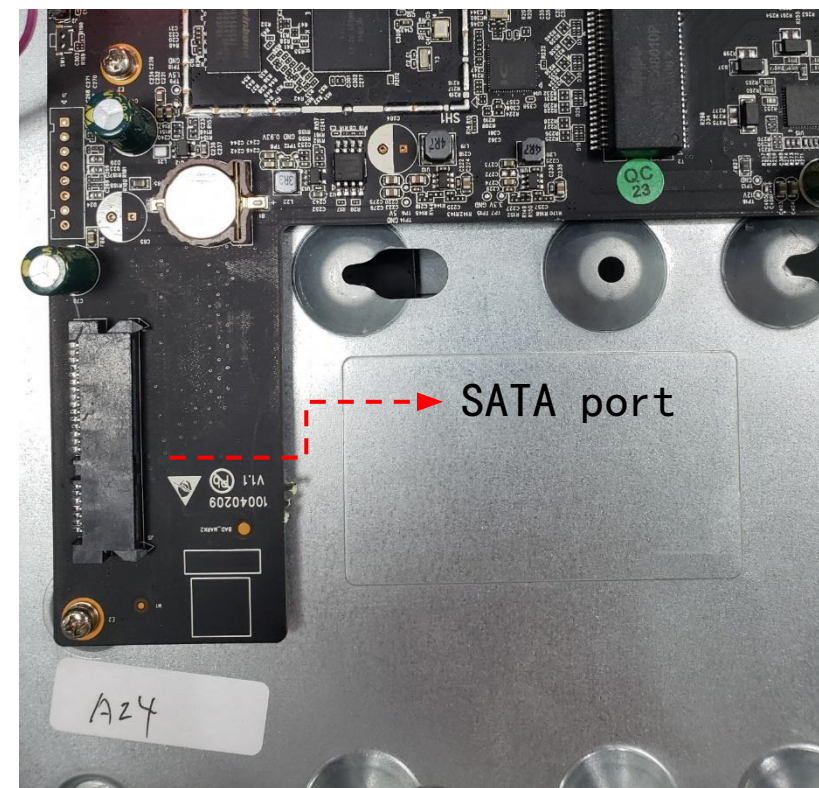

N6P-4H

Индикатор
состояния

с з
а д
и

В н у
т р и