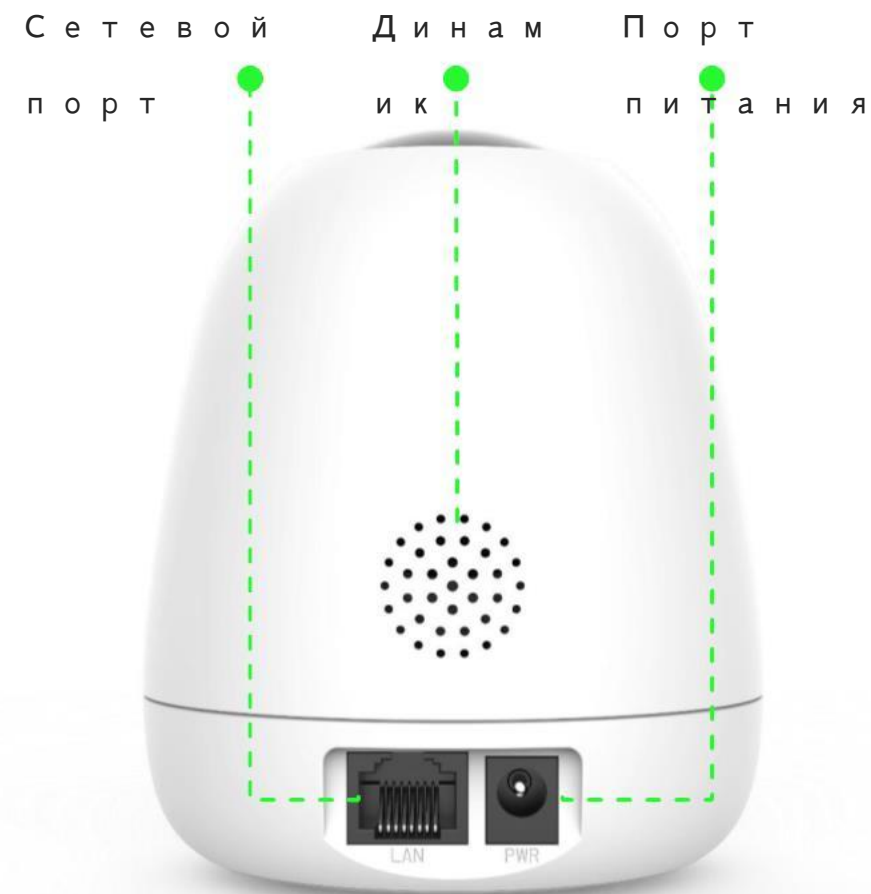

Tenda

CP6

С п е р е

С з а