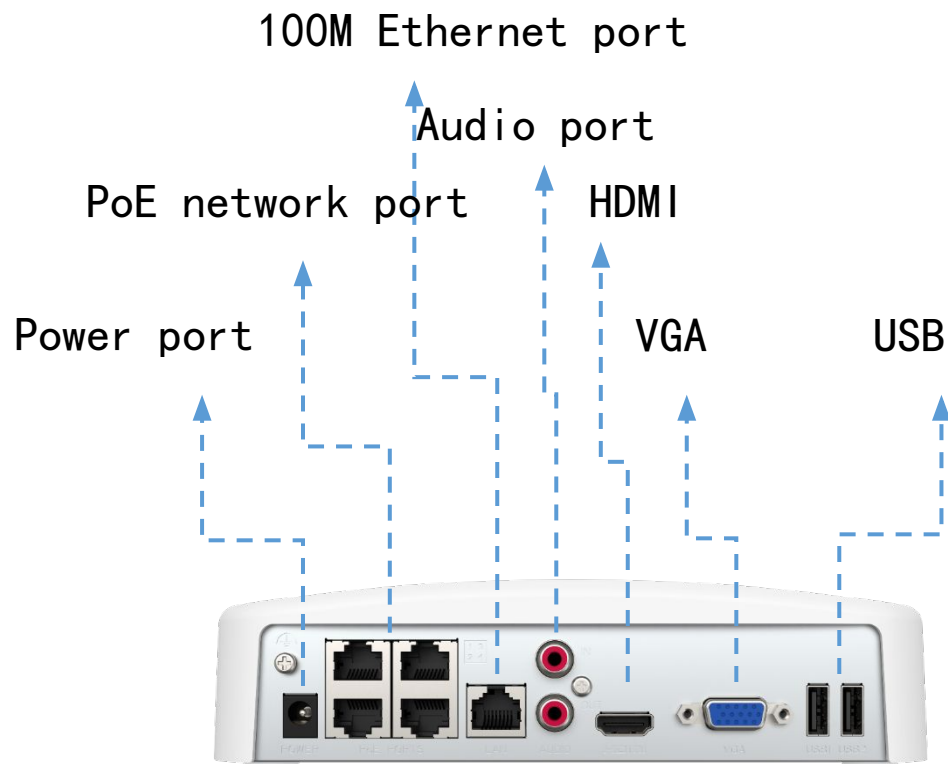

Appearance Display

N6P-4H NVR в
комплекте K4P

Индикатор
состояния

с з
а д
и

В н у
т р и