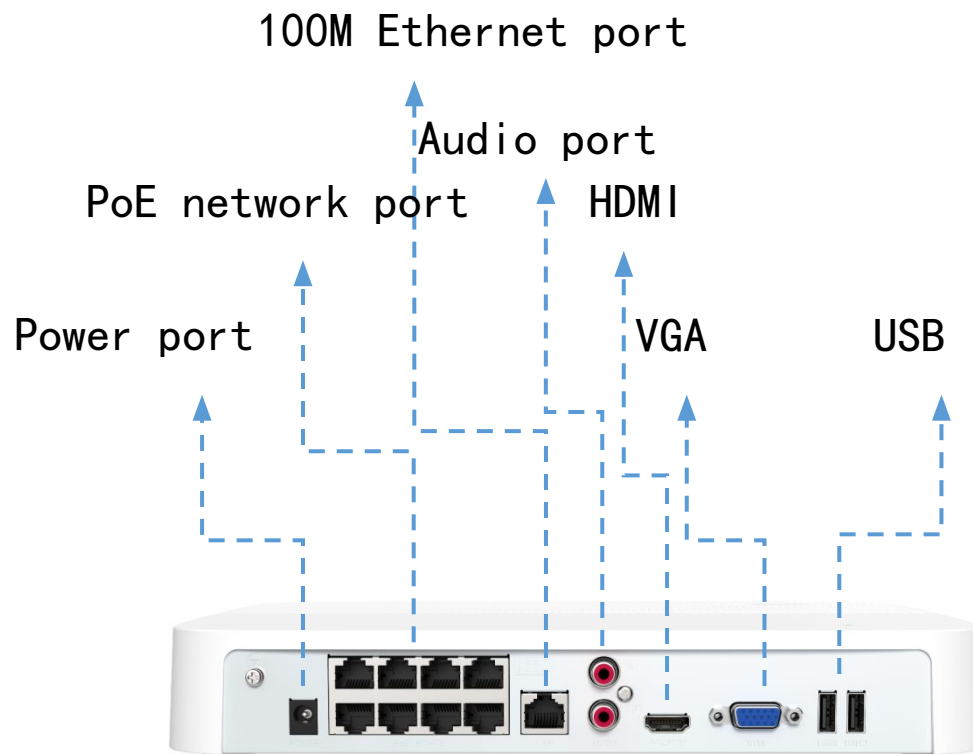

# Appearance Display

N6P-4H NVR в  
комплекте K4P

Индикатор  
состояния

с з  
а д  
и

В н у  
т р и

# N6P-8H NVR в комплекте K8P

Индикатор  
состояния

с з  
а д  
и

В н у  
т р и

G3310P-8-150W

8GE+2SFP Cloud Managed PoE Switch

G3318P-16-250W

16GE+2SFP Cloud Managed PoE Switch