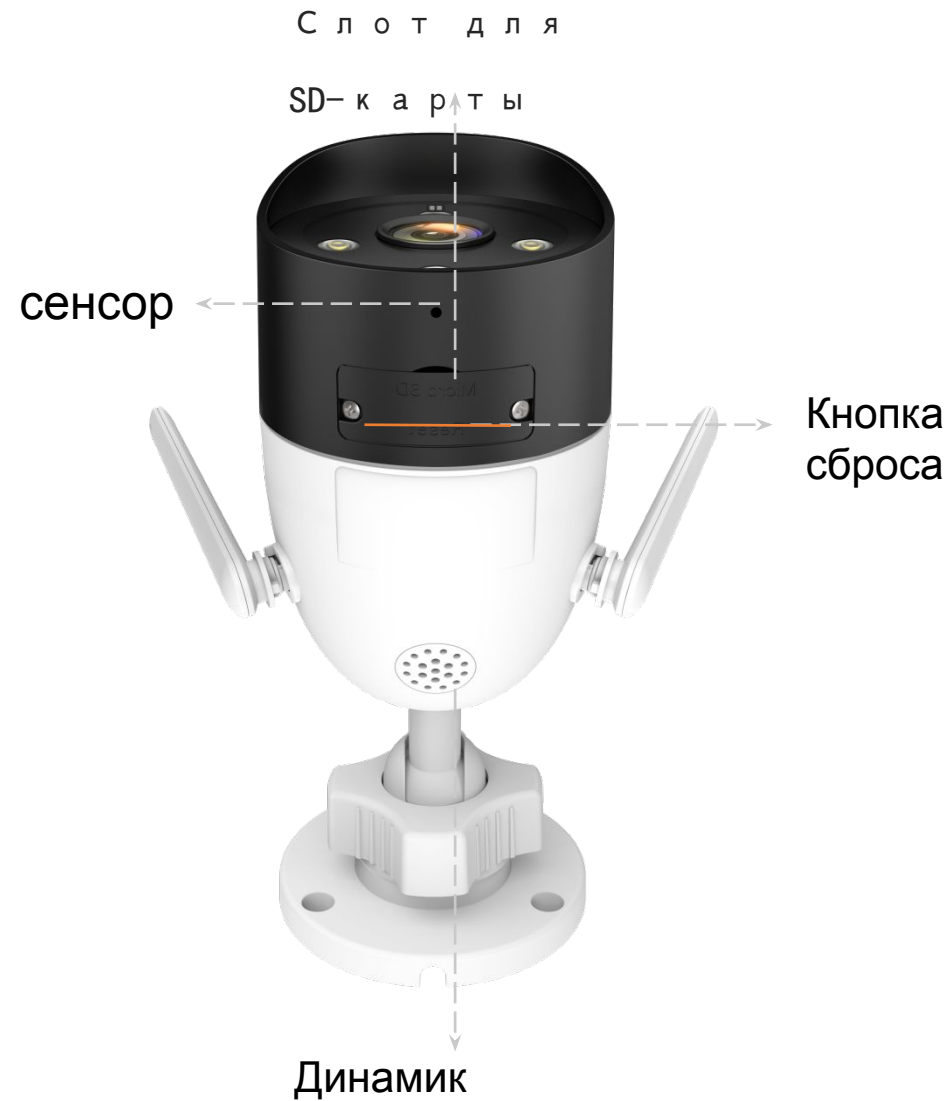

CT6

Инфракрасное
излучение
(ИК-свет) проектор