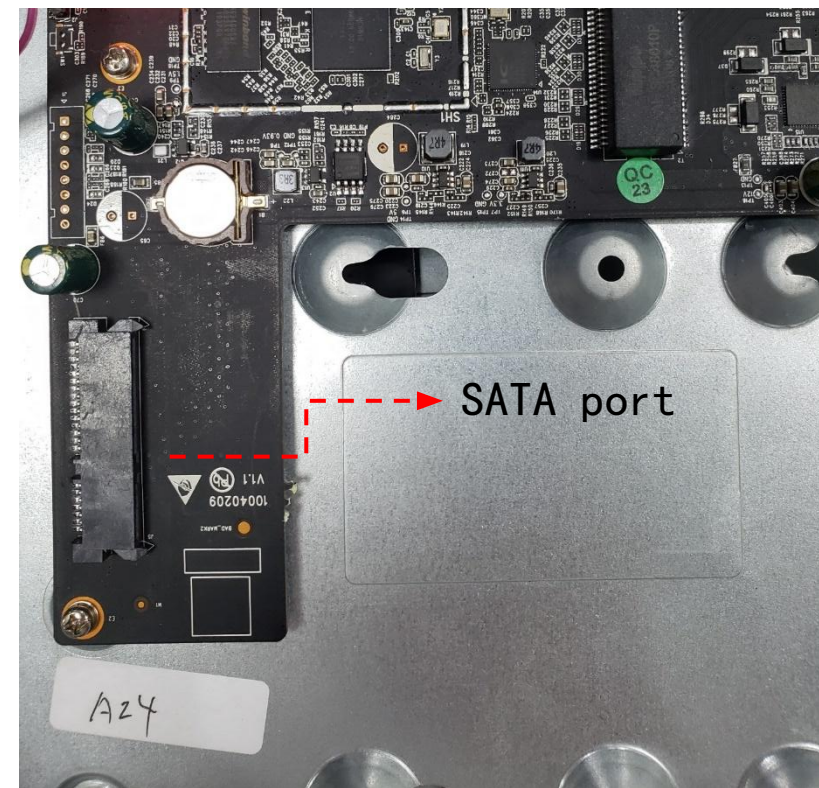

# N6P-4H

Индикатор  
состояния

с з  
а д  
и

В н у  
т р и

# N6P-8H/16H

Индикатор  
состояния

Порт Ethernet 100  
Мбит / с

Сетевой  
порт PoE

Порт  
для  
питания

Порт для  
аудио

HDMI

VGA

USB

с з  
а д  
и

В н у  
т р и