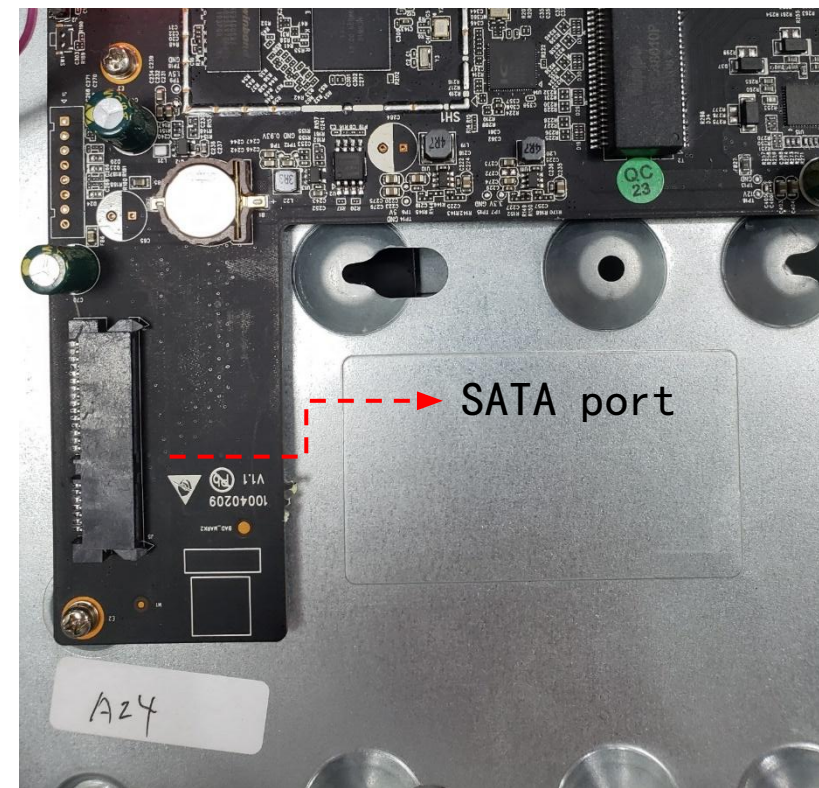

# Appearance Display

N6P-4H NVR в  
комплекте K4P

Индикатор  
состояния

с з  
а д  
и

В н у  
т р и