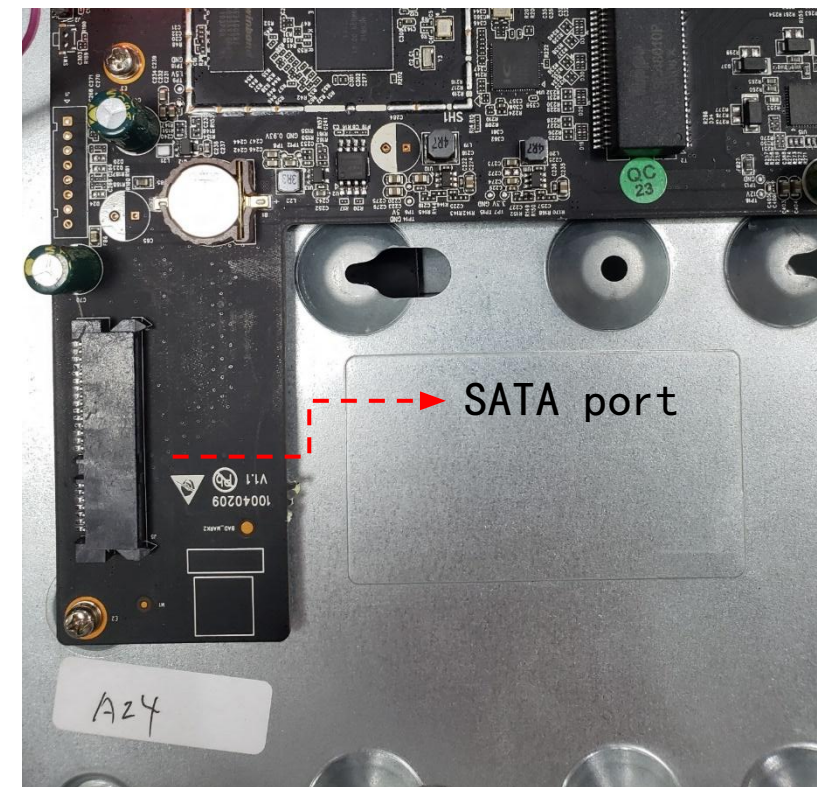

# Appearance Display

N6P-4H NVR в  
комплекте K4P

Индикатор  
состояния

с з  
а д  
и

В н у  
т р и

# N6P-8H NVR в комплекте K8P

Индикатор  
состояния

с з  
а д  
и

В н у  
т р и

G3310P-8-150W

8GE+2SFP Cloud Managed PoE Switch

G3318P-16-250W

16GE+2SFP Cloud Managed PoE Switch