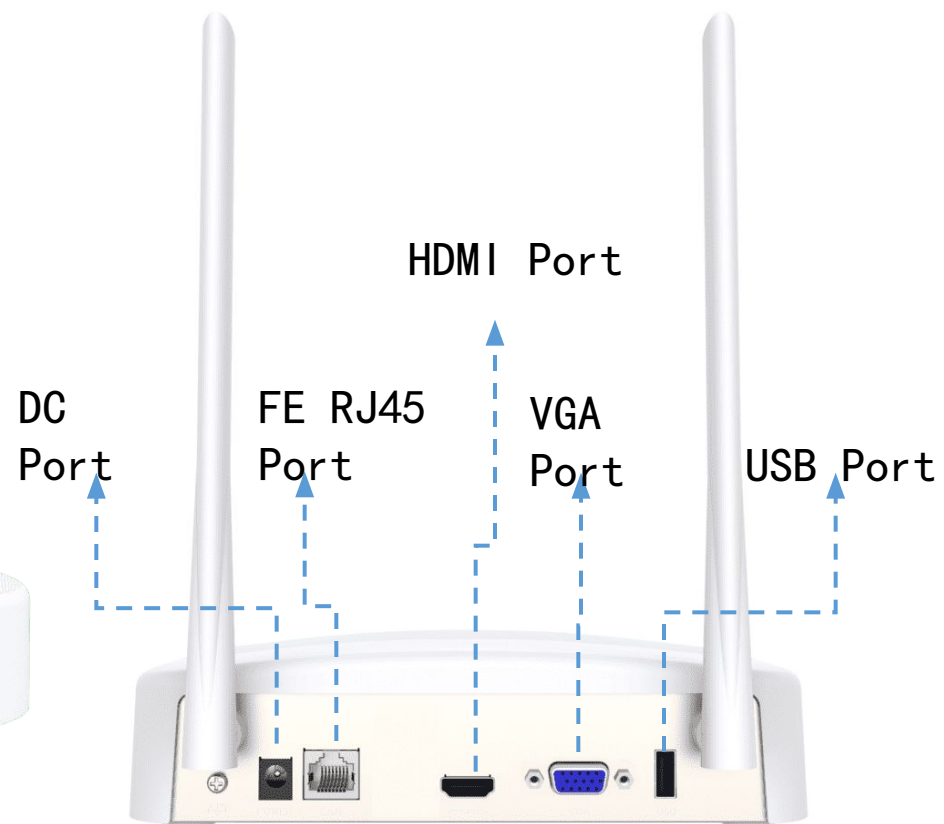

N3W-4H / 8H NVR в комплекте