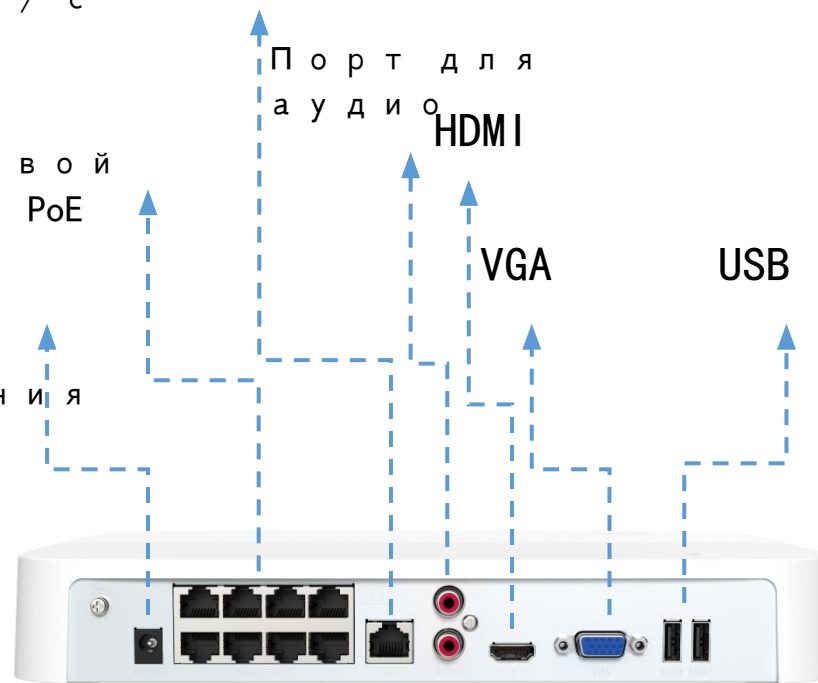

# N6P-8H/16H

Индикатор  
состояния

Порт Ethernet 100  
Мбит / с

Сетевой  
порт PoE

Порт  
для  
питания

Порт для  
аудио

HDMI

VGA

USB

с з  
а д  
и

В н у  
т р и