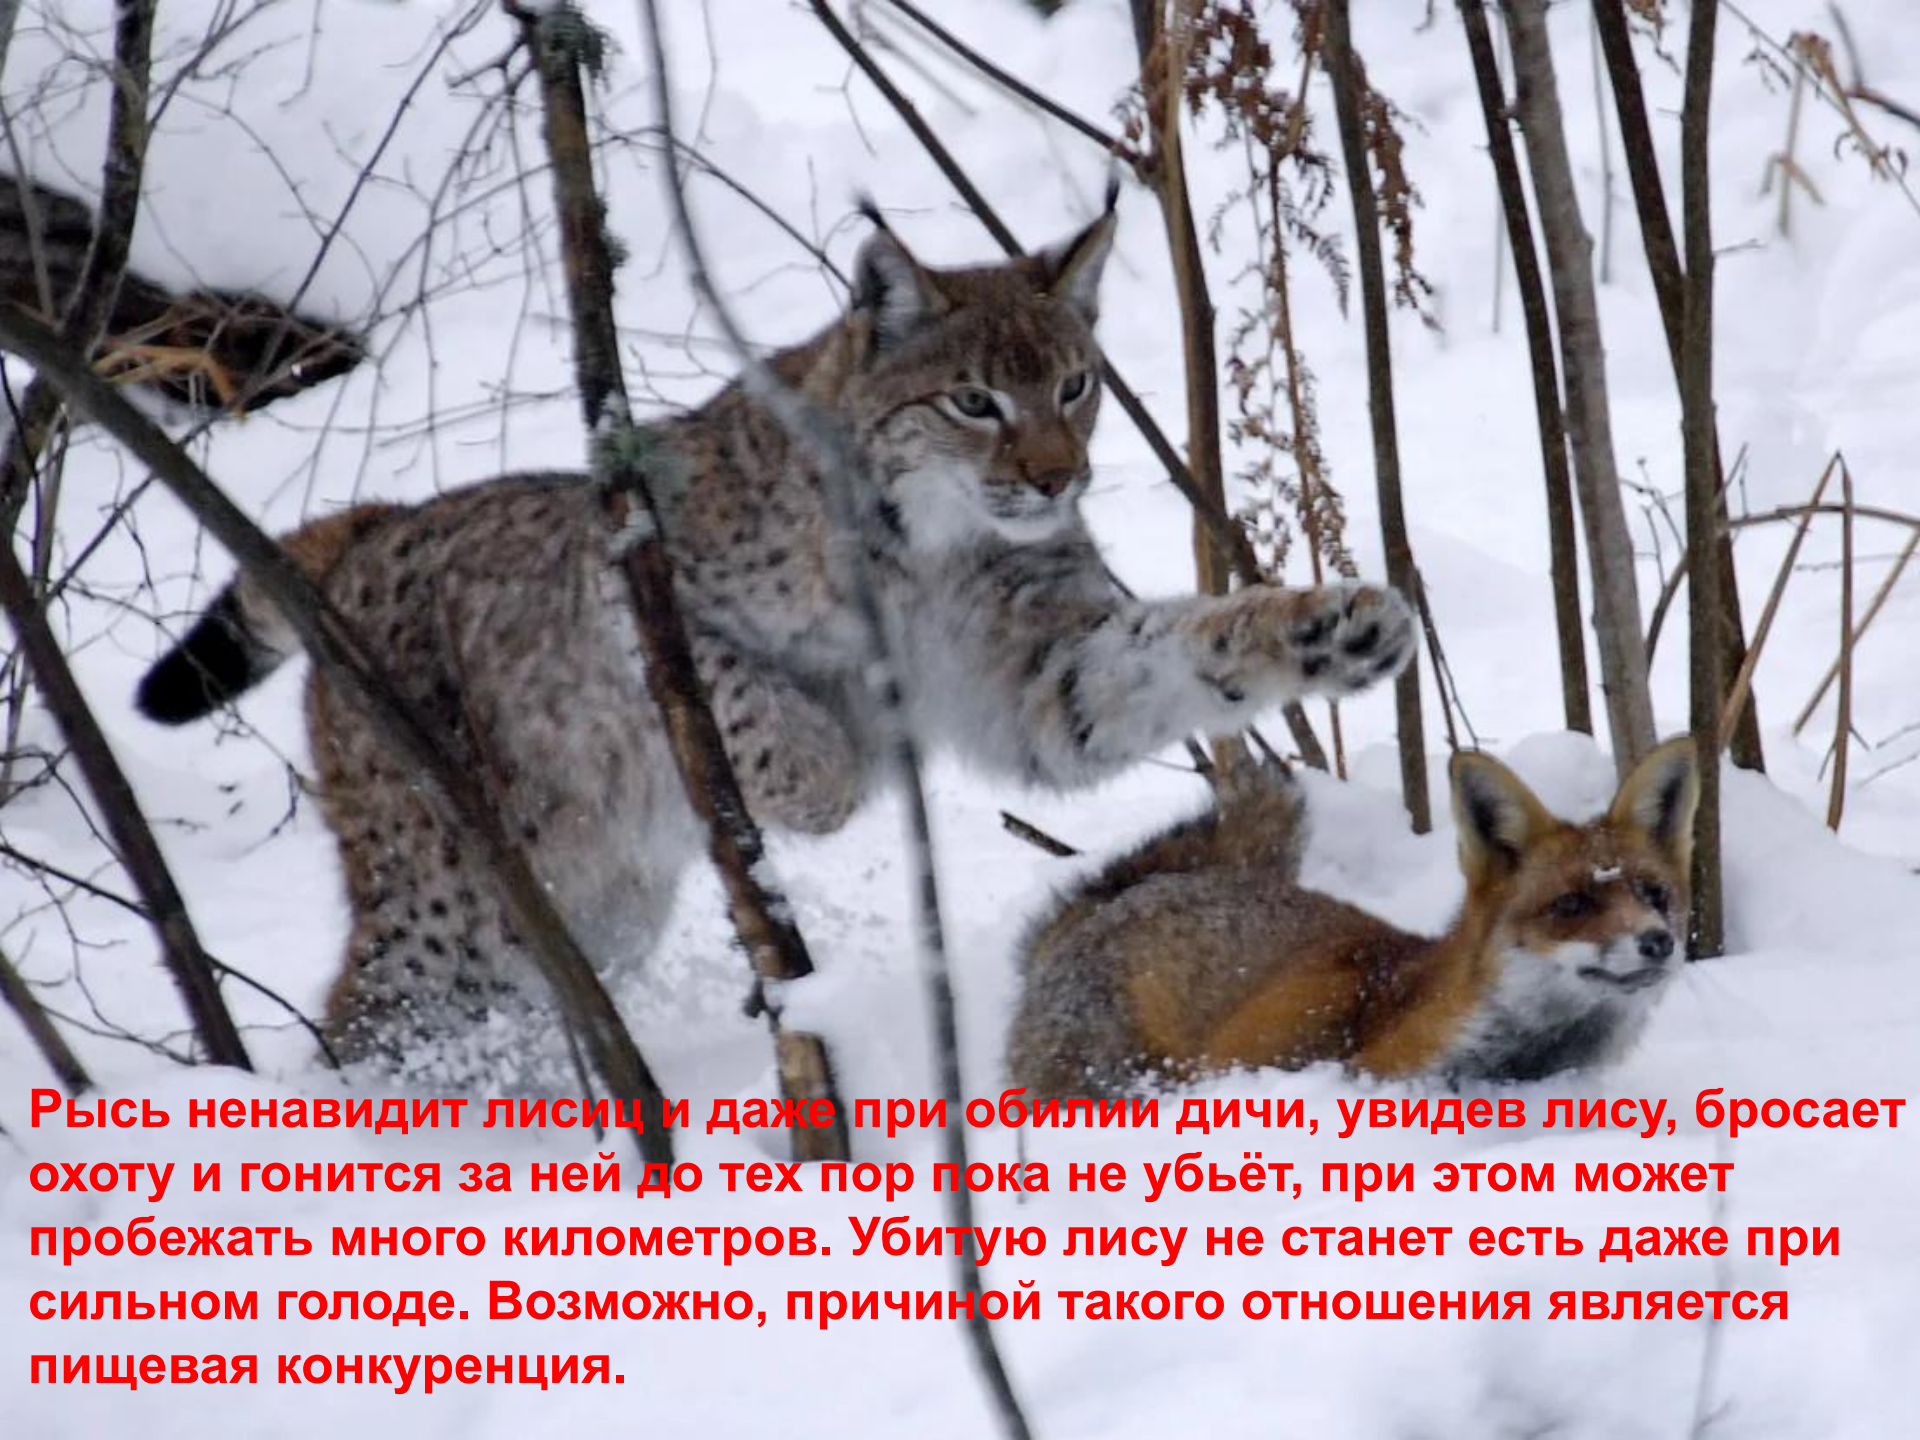

# РЫСЬ

**Рысь – это лесная кошка. Крупная, ловкая, на высоких ногах. Рысь обладает коротким хвостом с чёрным кончиком, а её ушки украшают красивые кисточки. Именно благодаря им зверь хорошо слышит любые звуки.**

**ЖИВОТНОЕ ИМЕЕТ ГУСТУЮ,  
МЯГКУЮ И ДЛИННУЮ ШЕРСТЬ,  
КОТОРАЯ ЗАЩИЩАЕТ ЕЁ ОТ  
ХОЛОДА И ПОЗВОЛЯЕТ ХОДИТЬ  
ПО РЫХЛОМУ СНЕГУ,  
НЕ ПРОВАЛИВАЯСЬ ИЗ-ЗА  
ОБРОСШИХ МЕХОМ ЛАП.**

**ОКРАС РЫСИ, В ЗАВИСИМОСТИ  
ОТ МЕСТА ОБИТАНИЯ,  
ИЗМЕНЯЕТСЯ ОТ ДЫМЧАТО-  
СЕРОГО ДО БУРОГО.**

**НА ЛАПАХ, СПИНЕ И БОКАХ  
ИМЕЮТСЯ НЕБОЛЬШИЕ ПЯТНА  
И УЗОРЫ ТЁМНОГО ЦВЕТА.**

**Несмотря на то, что рысь выглядит милой и пушистой, Подходить к ней нельзя, ведь она дикий и опасный хищник. Днём рысь обычно отдыхает, а на охоту выходит ближе к вечеру в сумерках. Питается рысь зайцами, тетеревами, рябчиками и даже косулями.**