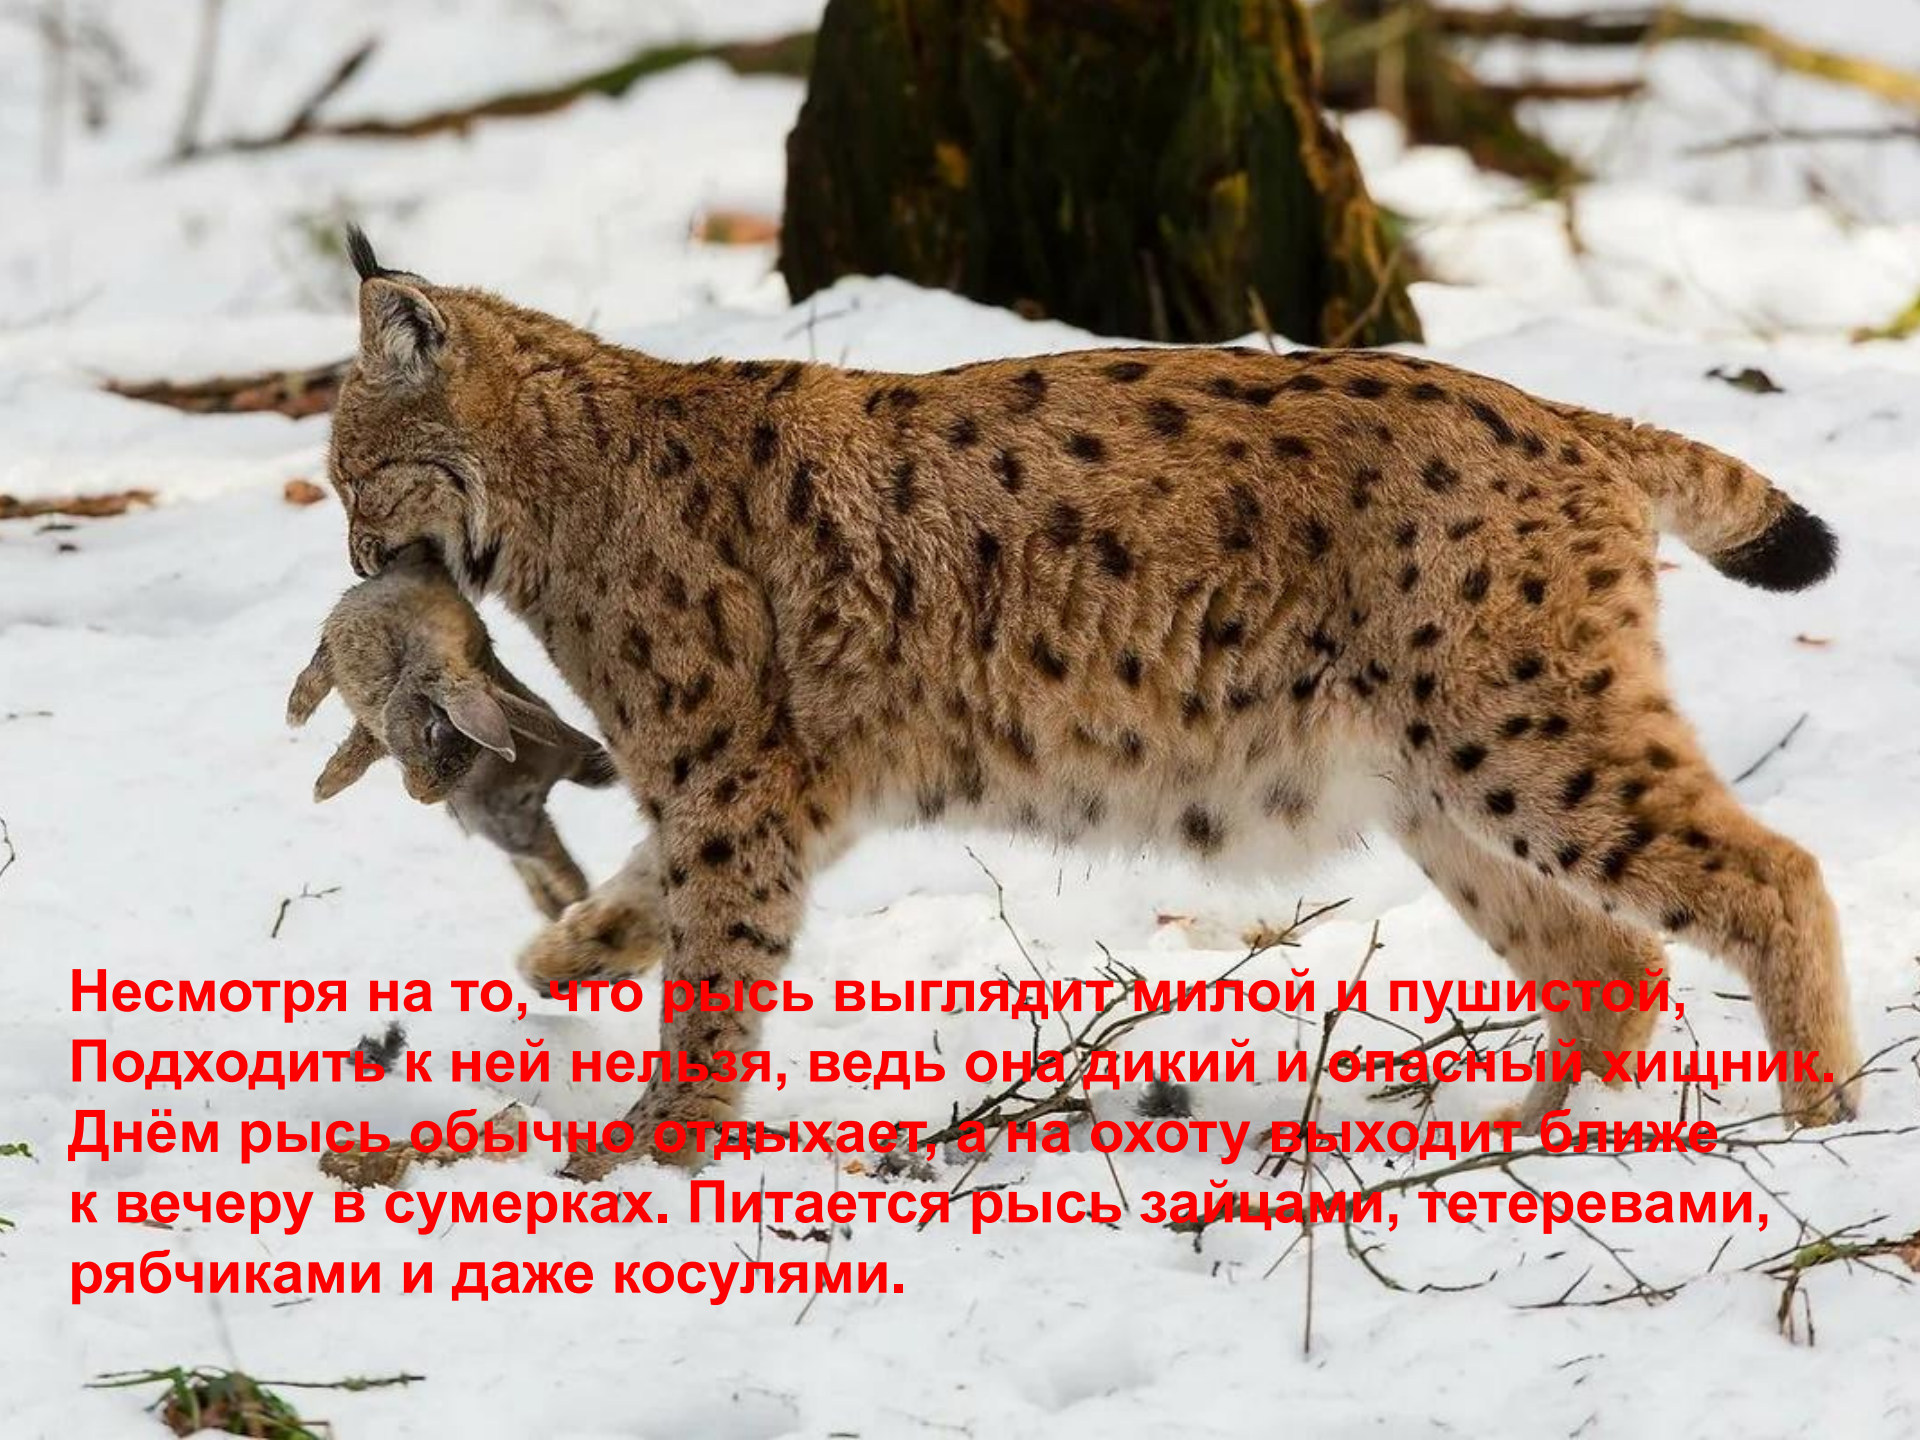

# РЫСЬ

**Рысь – это лесная кошка. Крупная, ловкая, на высоких ногах. Рысь обладает коротким хвостом с чёрным кончиком, а её ушки украшают красивые кисточки. Именно благодаря им зверь хорошо слышит любые звуки.**

**ЖИВОТНОЕ ИМЕЕТ ГУСТУЮ,  
МЯГКУЮ И ДЛИННУЮ ШЕРСТЬ,  
КОТОРАЯ ЗАЩИЩАЕТ ЕЁ ОТ  
ХОЛОДА И ПОЗВОЛЯЕТ ХОДИТЬ  
ПО РЫХЛОМУ СНЕГУ,  
НЕ ПРОВАЛИВАЯСЬ ИЗ-ЗА  
ОБРОСШИХ МЕХОМ ЛАП.**

**ОКРАС РЫСИ, В ЗАВИСИМОСТИ  
ОТ МЕСТА ОБИТАНИЯ,  
ИЗМЕНЯЕТСЯ ОТ ДЫМЧАТО-  
СЕРОГО ДО БУРОГО.**

**НА ЛАПАХ, СПИНЕ И БОКАХ  
ИМЕЮТСЯ НЕБОЛЬШИЕ ПЯТНА  
И УЗОРЫ ТЁМНОГО ЦВЕТА.**

**Несмотря на то, что рысь выглядит милой и пушистой, Подходить к ней нельзя, ведь она дикий и опасный хищник. Днём рысь обычно отдыхает, а на охоту выходит ближе к вечеру в сумерках. Питается рысь зайцами, тетеревами, рябчиками и даже косулями.**