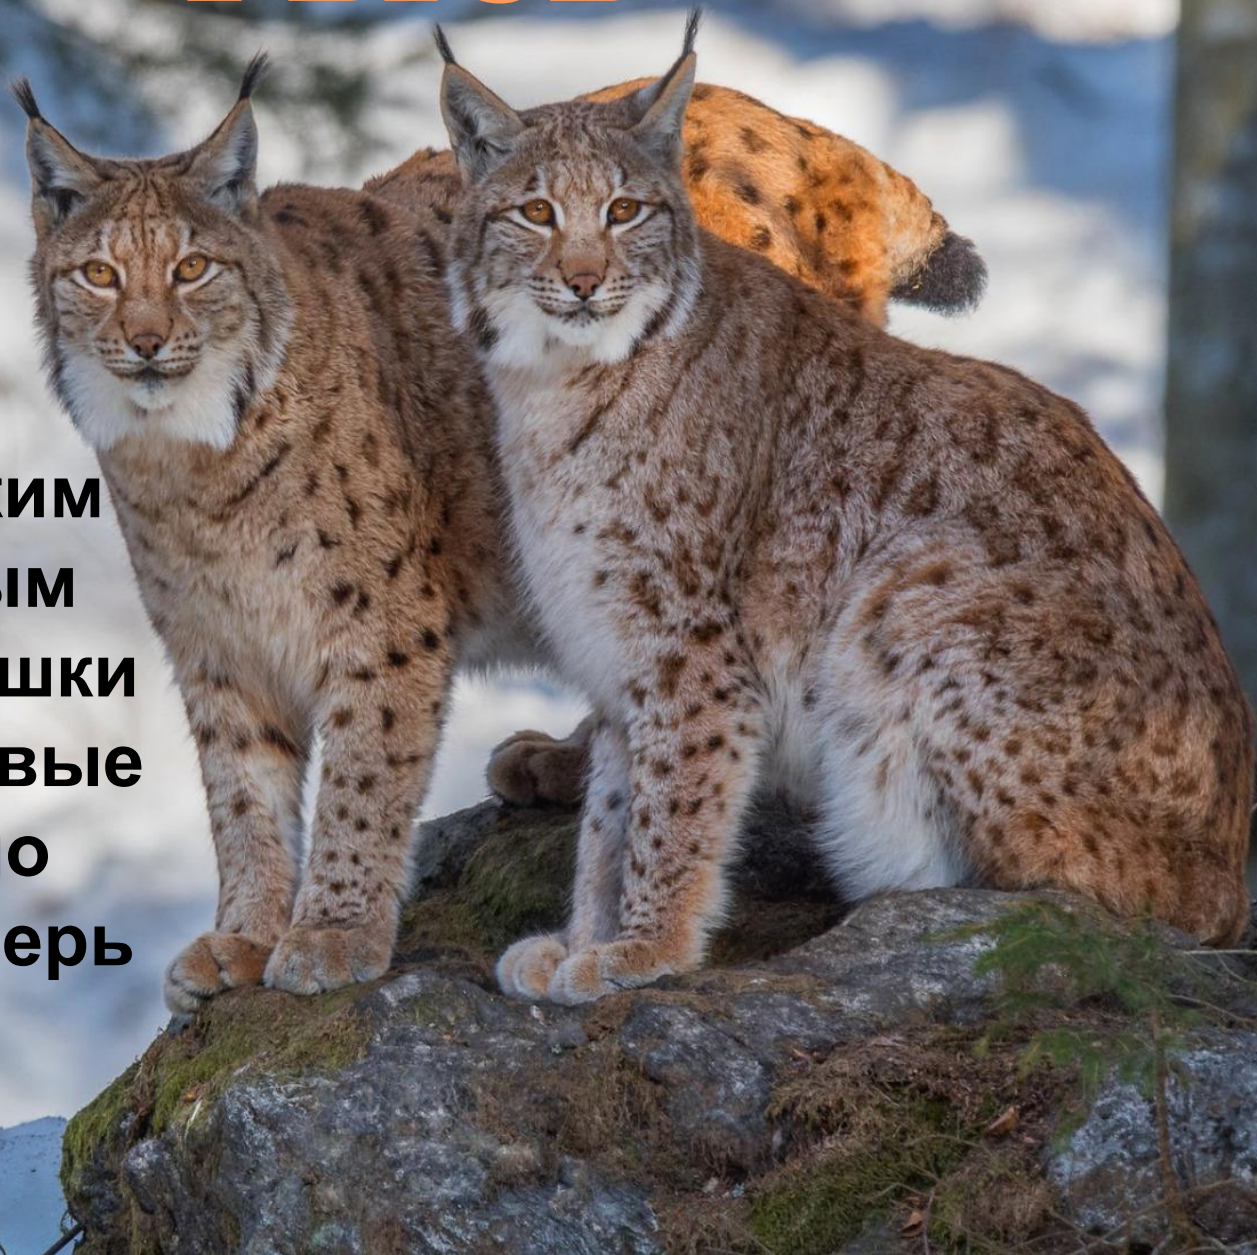

# РЫСЬ

**Рысь – это лесная кошка. Крупная, ловкая, на высоких ногах. Рысь обладает коротким хвостом с чёрным кончиком, а её ушки украшают красивые кисточки. Именно благодаря им зверь хорошо слышит любые звуки.**

**ЖИВОТНОЕ ИМЕЕТ ГУСТУЮ,  
МЯГКУЮ И ДЛИННУЮ ШЕРСТЬ,  
КОТОРАЯ ЗАЩИЩАЕТ ЕЁ ОТ  
ХОЛОДА И ПОЗВОЛЯЕТ ХОДИТЬ  
ПО РЫХЛОМУ СНЕГУ,  
НЕ ПРОВАЛИВАЯСЬ ИЗ-ЗА  
ОБРОСШИХ МЕХОМ ЛАП.**

**ОКРАС РЫСИ, В ЗАВИСИМОСТИ  
ОТ МЕСТА ОБИТАНИЯ,  
ИЗМЕНЯЕТСЯ ОТ ДЫМЧАТО-  
СЕРОГО ДО БУРОГО.**

**НА ЛАПАХ, СПИНЕ И БОКАХ  
ИМЕЮТСЯ НЕБОЛЬШИЕ ПЯТНА  
И УЗОРЫ ТЁМНОГО ЦВЕТА.**

**Несмотря на то, что рысь выглядит милой и пушистой, Подходить к ней нельзя, ведь она дикий и опасный хищник. Днём рысь обычно отдыхает, а на охоту выходит ближе к вечеру в сумерках. Питается рысь зайцами, тетеревами, рябчиками и даже косулями.**