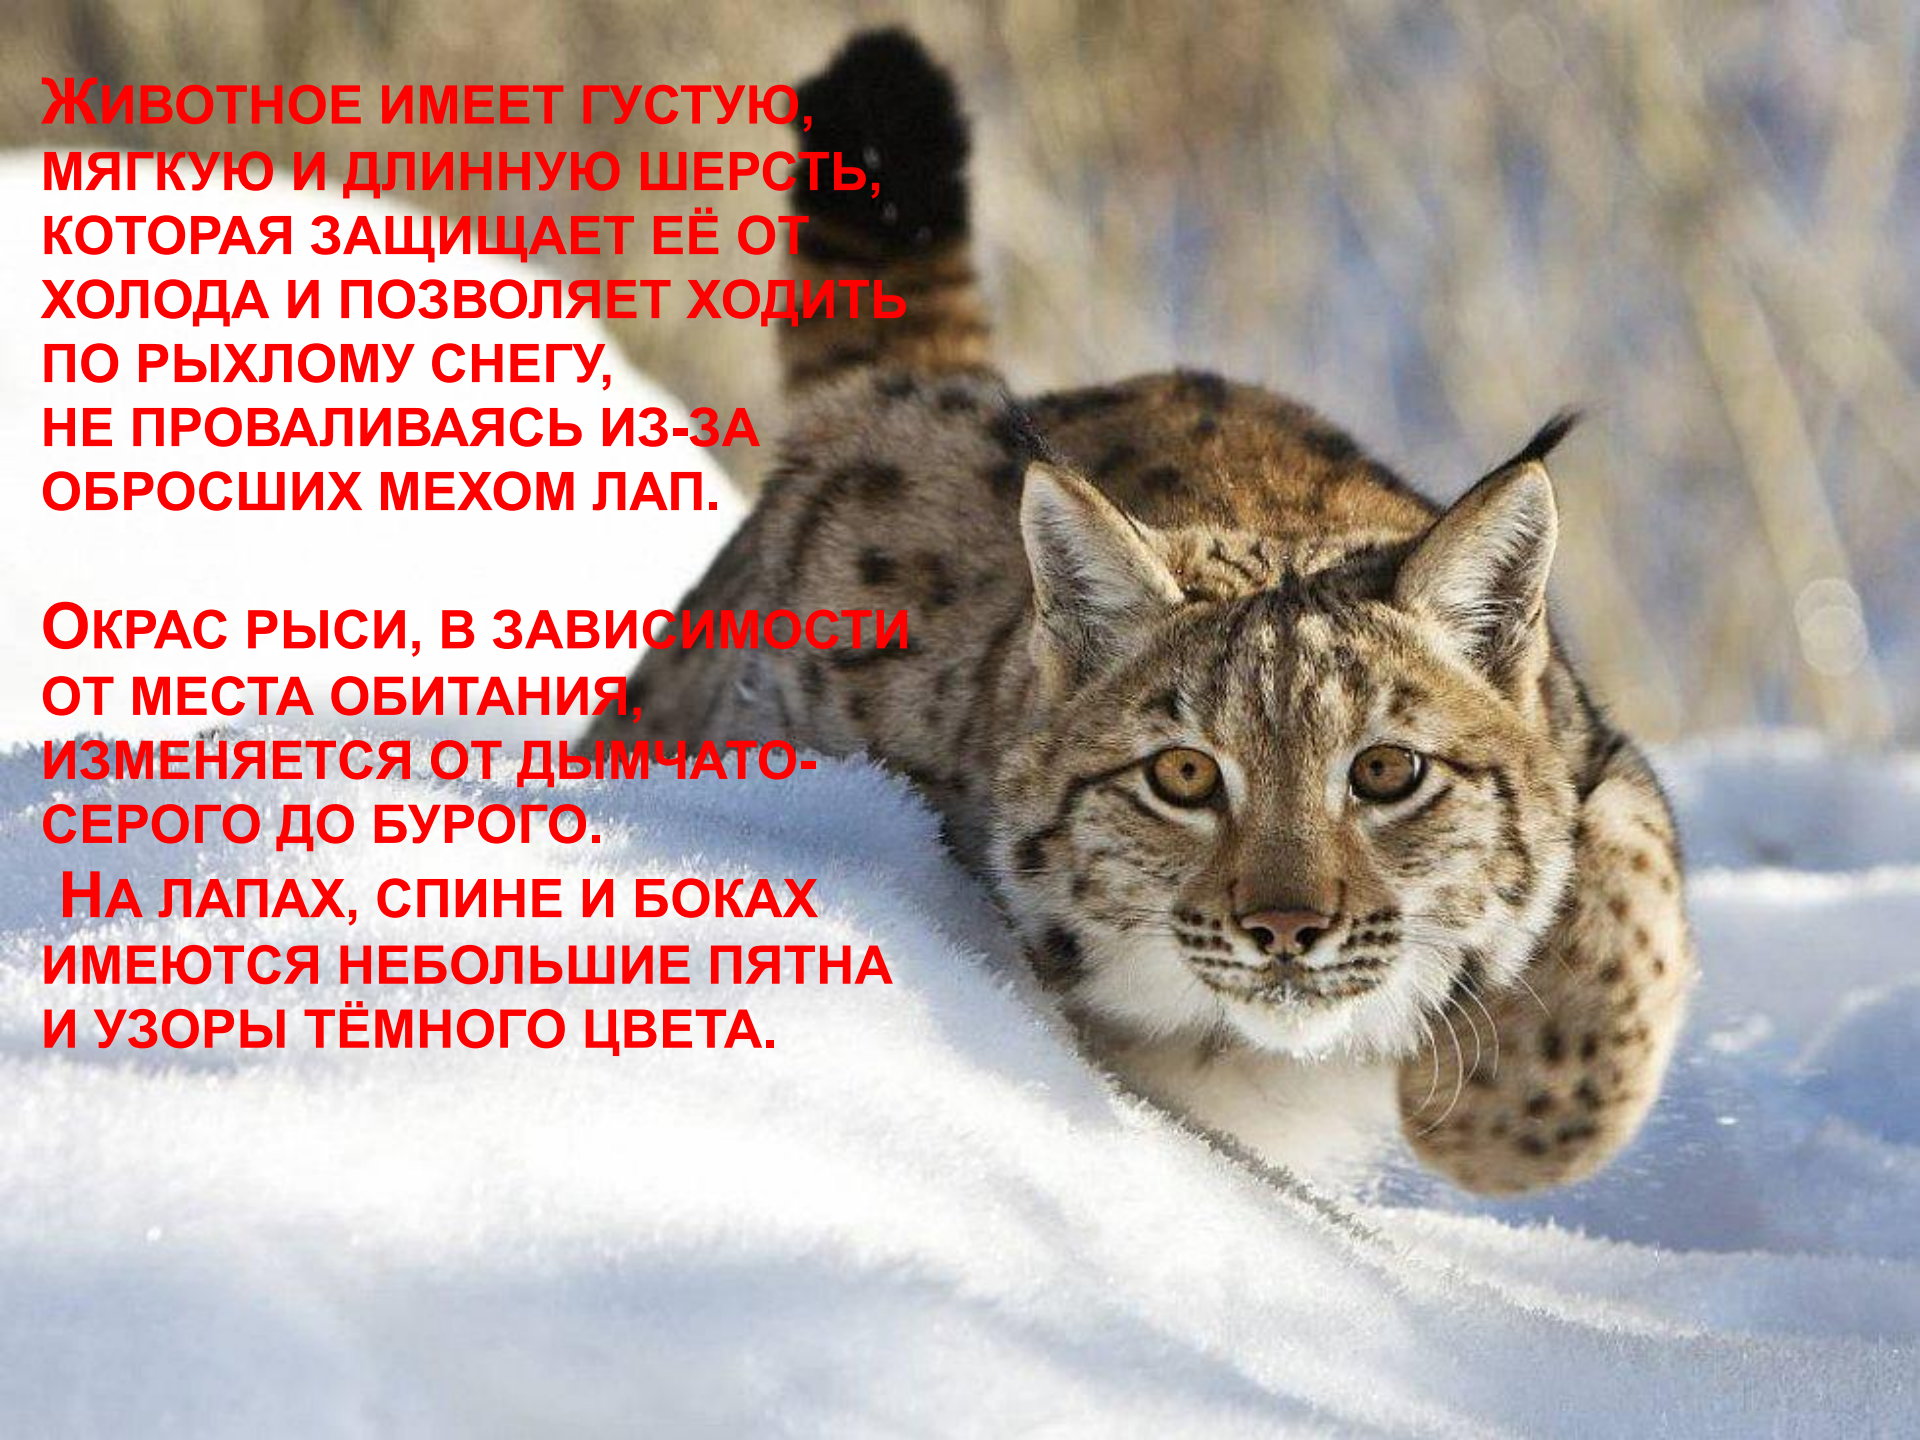

# РЫСЬ

**Рысь – это лесная кошка. Крупная, ловкая, на высоких ногах. Рысь обладает коротким хвостом с чёрным кончиком, а её ушки украшают красивые кисточки. Именно благодаря им зверь хорошо слышит любые звуки.**

**ЖИВОТНОЕ ИМЕЕТ ГУСТУЮ,  
МЯГКУЮ И ДЛИННУЮ ШЕРСТЬ,  
КОТОРАЯ ЗАЩИЩАЕТ ЕЁ ОТ  
ХОЛОДА И ПОЗВОЛЯЕТ ХОДИТЬ  
ПО РЫХЛОМУ СНЕГУ,  
НЕ ПРОВАЛИВАЯСЬ ИЗ-ЗА  
ОБРОСШИХ МЕХОМ ЛАП.**

**ОКРАС РЫСИ, В ЗАВИСИМОСТИ  
ОТ МЕСТА ОБИТАНИЯ,  
ИЗМЕНЯЕТСЯ ОТ ДЫМЧАТО-  
СЕРОГО ДО БУРОГО.**

**НА ЛАПАХ, СПИНЕ И БОКАХ  
ИМЕЮТСЯ НЕБОЛЬШИЕ ПЯТНА  
И УЗОРЫ ТЁМНОГО ЦВЕТА.**

**Несмотря на то, что рысь выглядит милой и пушистой, Подходить к ней нельзя, ведь она дикий и опасный хищник. Днём рысь обычно отдыхает, а на охоту выходит ближе к вечеру в сумерках. Питается рысь зайцами, тетеревами, рябчиками и даже косулями.**