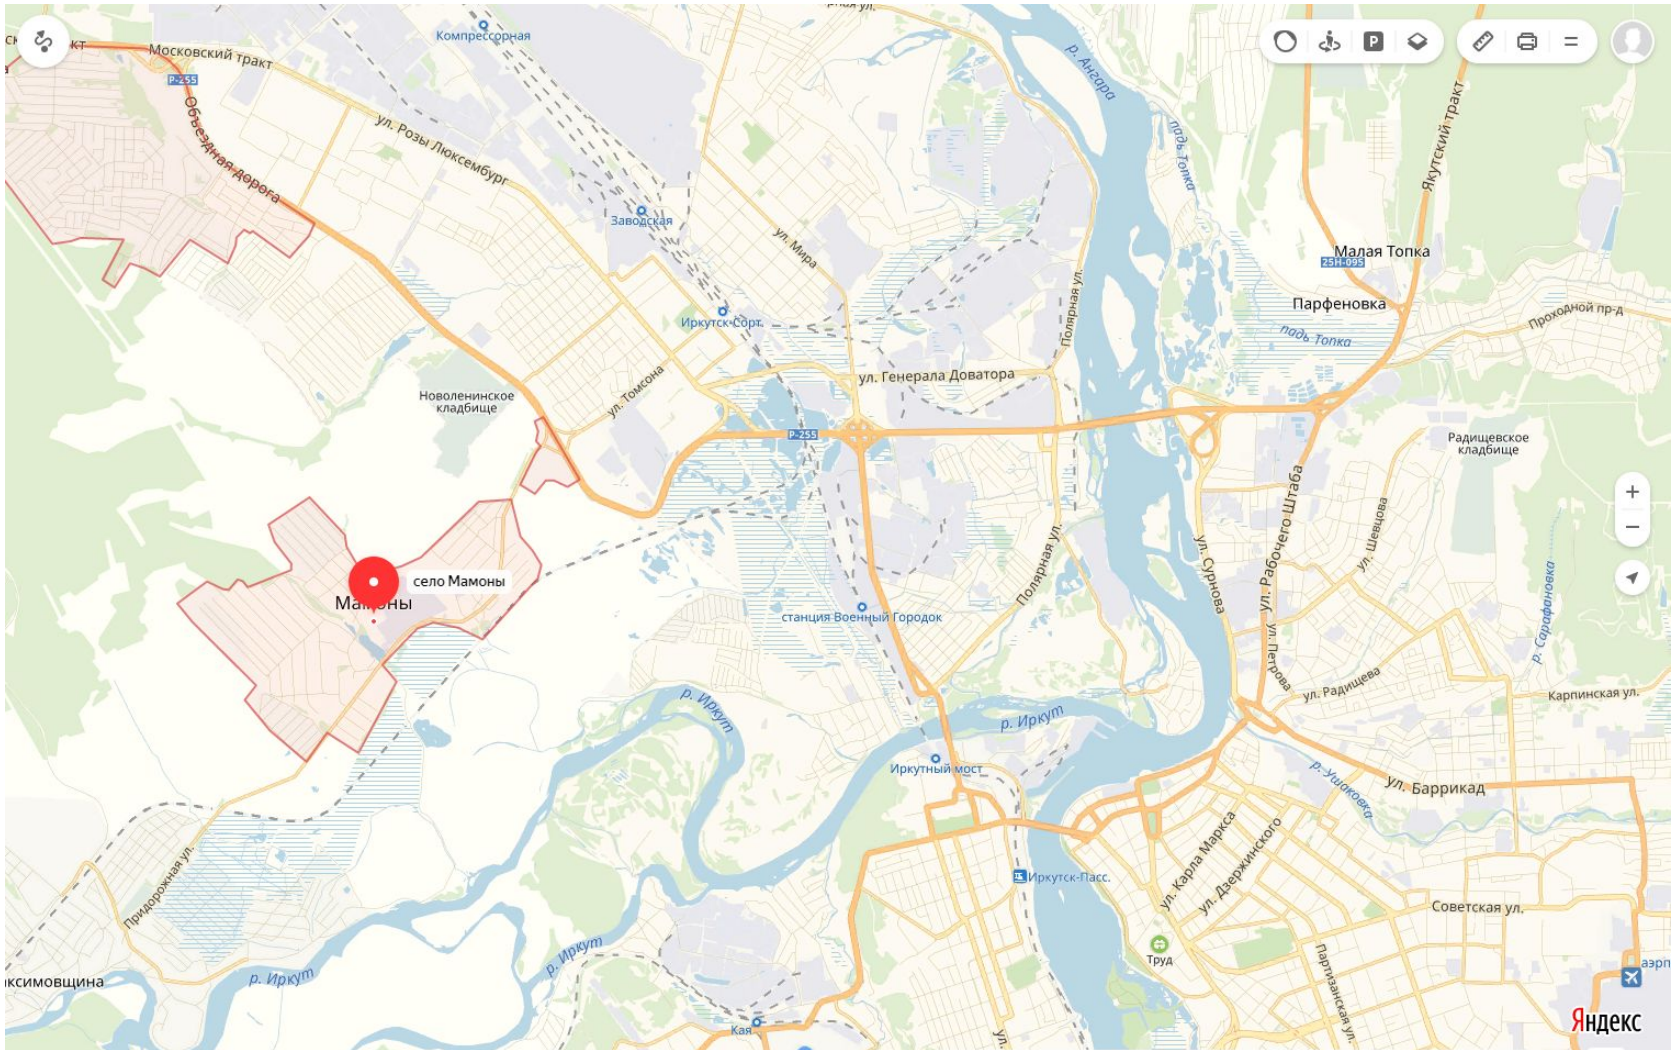

Территория

Анализ территории и мпг

Верхняя набережная, Бульвар Постышева

Территория

275 M

Image © 2018 DigitalGlobe
© 2018 Google

Рельеф

Виды на местности

Google

Дата съемки: июл. 2017 © 2018 Google Россия Условия исп

Анализ территории и ммп

Fomina O.

Fomina O.

Фортуна (Маратовское кольцо)

Территория

Анализ территории и мпг

Малое городское пространство на территории автовокзала

Территория

Анализ территории и МГП

ПРОБЛЕМНЫЕ ЗОНЫ МГП

Vokin A.

Предложение

Остров Конный

Территория

Анализ территории и мgp

Эскизы

Комсомольский парк (Иркутск-2)

Территория

Анализ территории и мgp

Спасибо за внимание!