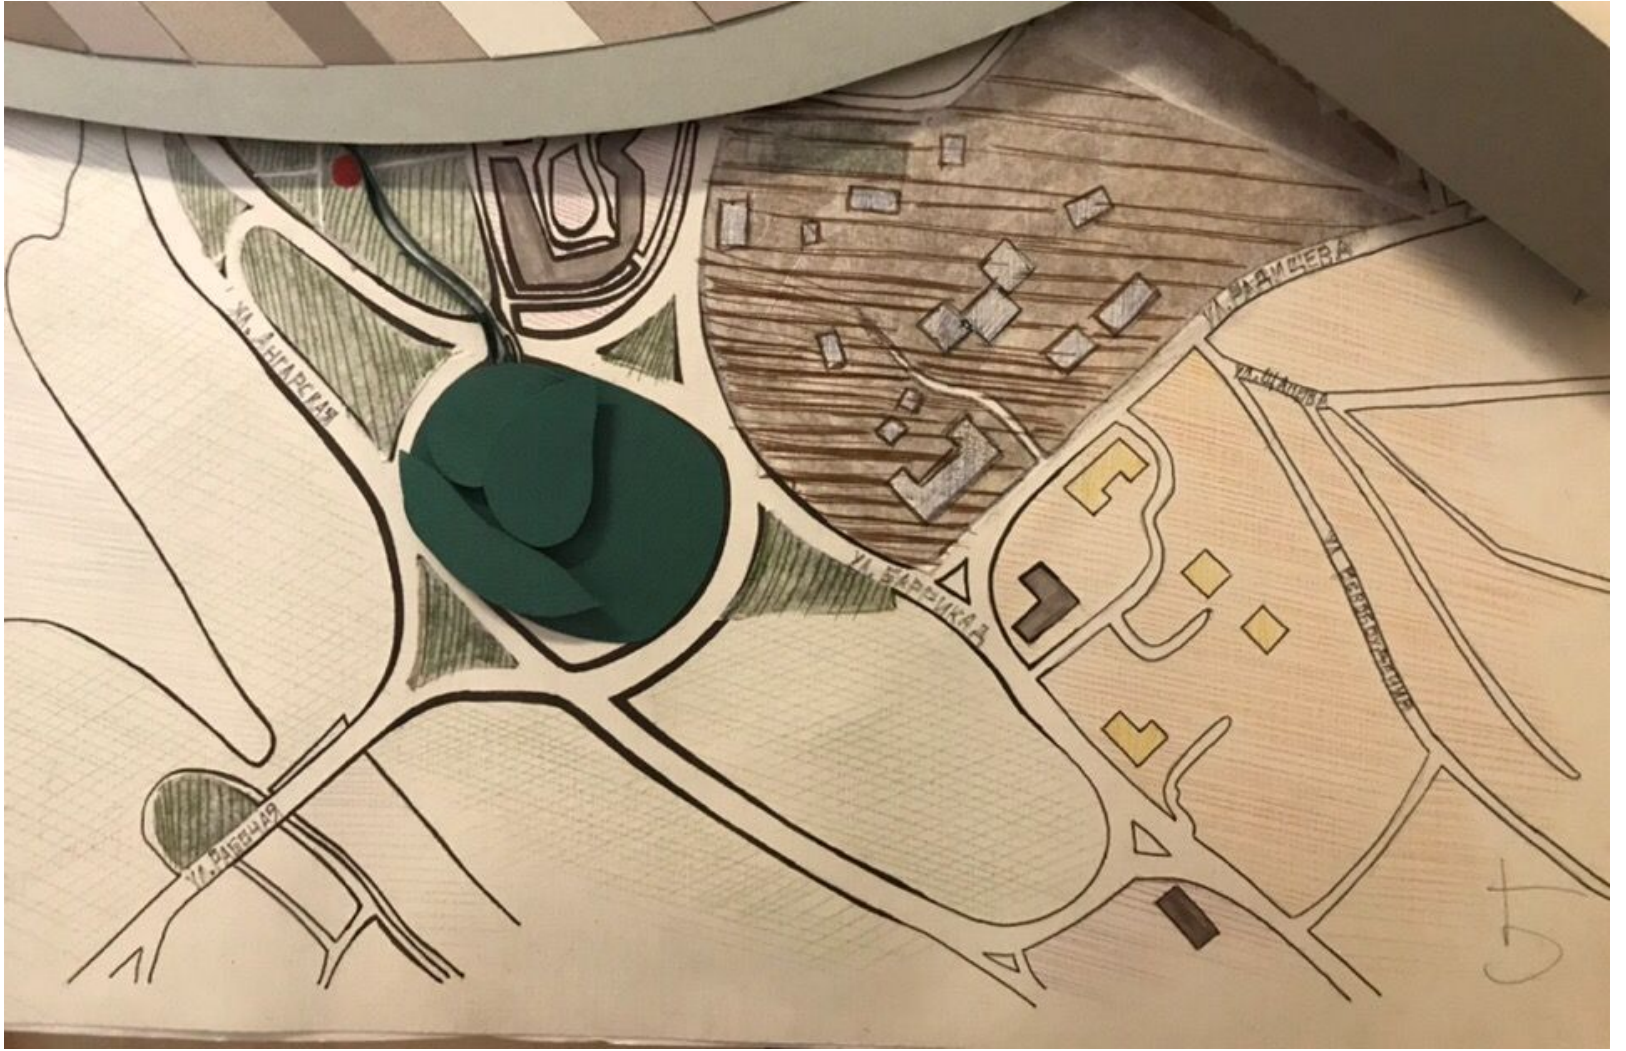

Территория

Анализ территории и мпг

Верхняя набережная, Бульвар Постышева

Территория

275 M

Image © 2018 DigitalGlobe
© 2018 Google

Рельеф

Виды на местности

Google

Дата съемки: июл. 2017 © 2018 Google Россия Условия исп

Анализ территории и ммп

Fomina O.

Fomina O.

Фортуна (Маратовское кольцо)

Территория

Анализ территории и мпг

Малое городское пространство на территории автовокзала

Территория

Анализ территории и МГП

ПРОБЛЕМНЫЕ ЗОНЫ МГП

Vokin A.

Предложение

Остров Конный

Территория