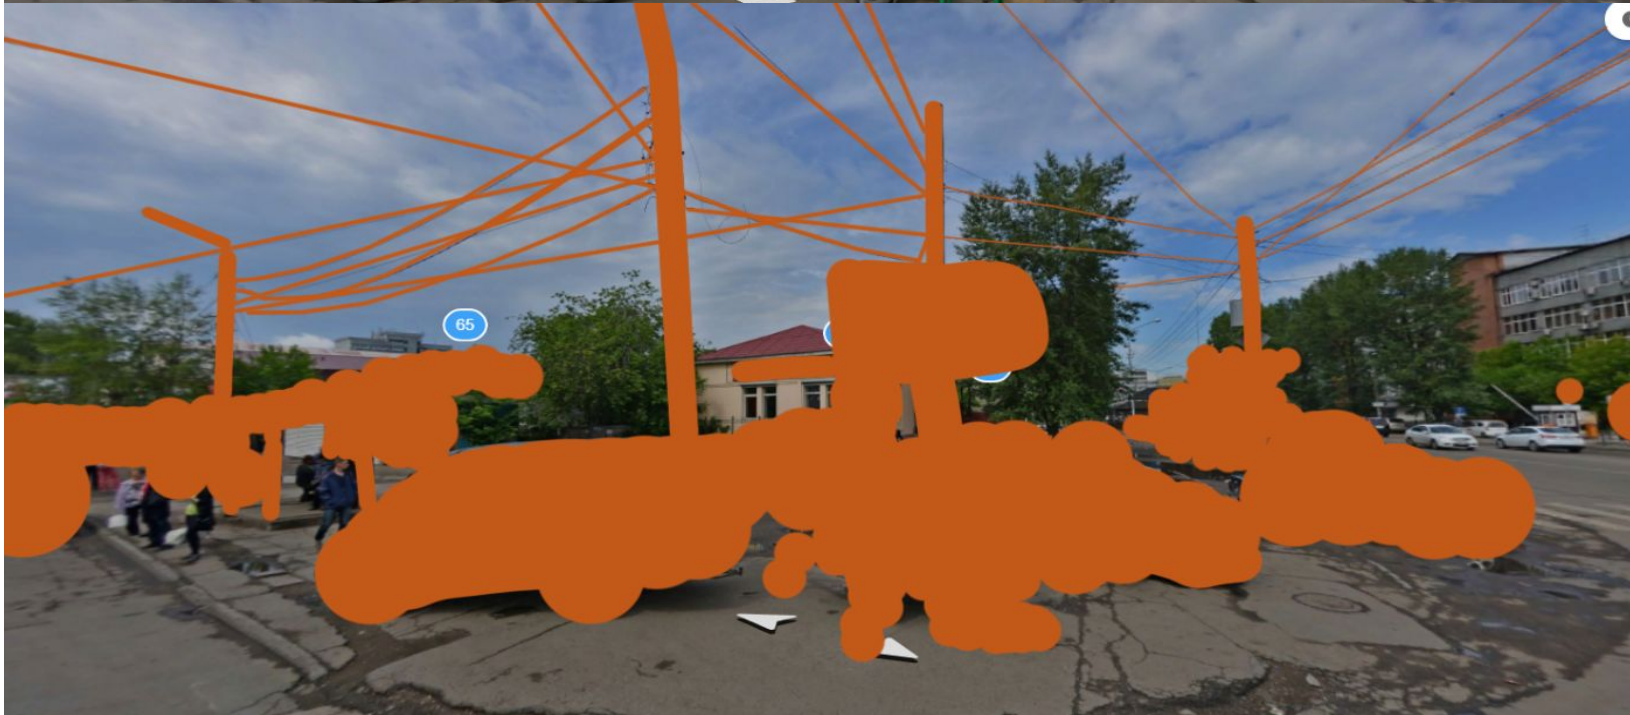

Территория

Анализ территории и мпг

Верхняя набережная, Бульвар Постышева

Территория

275 M

Image © 2018 DigitalGlobe
© 2018 Google

Рельеф

Виды на местности

Google

Дата съемки: июл. 2017 © 2018 Google Россия Условия исп

Анализ территории и ммп

Fomina O.

Fomina O.

Фортуна (Маратовское кольцо)

Территория

Анализ территории и мпг

Малое городское пространство на территории автовокзала

Территория

Анализ территории и МГП

ПРОБЛЕМНЫЕ ЗОНЫ МГП

Vokin A.

Предложение

Остров Конный

Территория