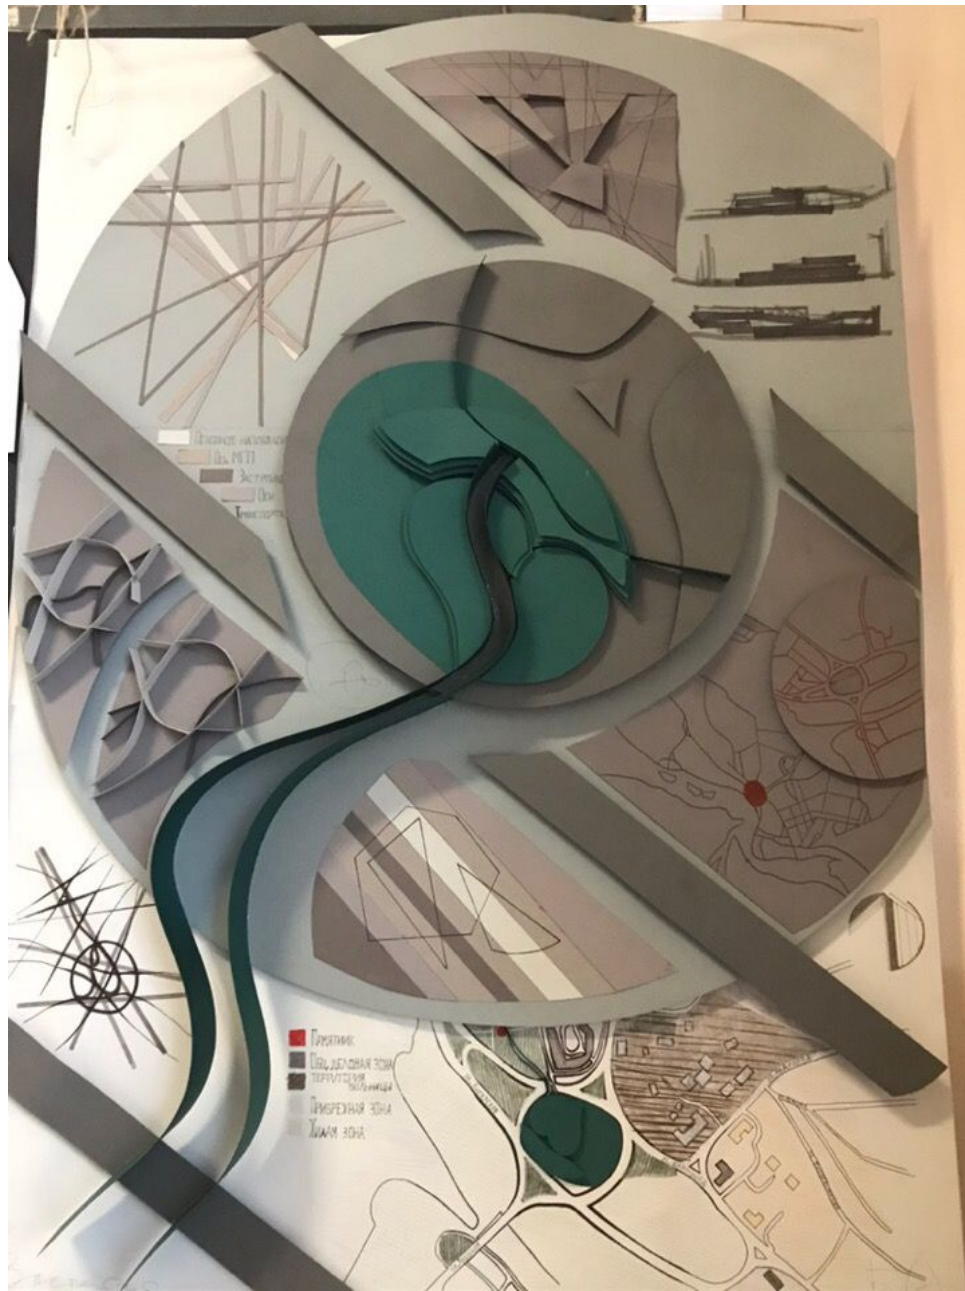

Территория

Анализ территории и мпг

Верхняя набережная, Бульвар Постышева

Территория

Рельеф

Виды на местности

Google

Дата съемки: июл. 2017 © 2018 Google Россия Условия исп

Анализ территории и ммп

Fomina O.

Fomina O.

Фортуна (Маратовское кольцо)

Территория

Анализ территории и мgp

Малое городское пространство на территории автовокзала

Территория

Анализ территории и МГП

ПРОБЛЕМНЫЕ ЗОНЫ МГП

Vokin A.

Предложение

Остров Конный

Территория

Анализ территории и мgp

Эскизы