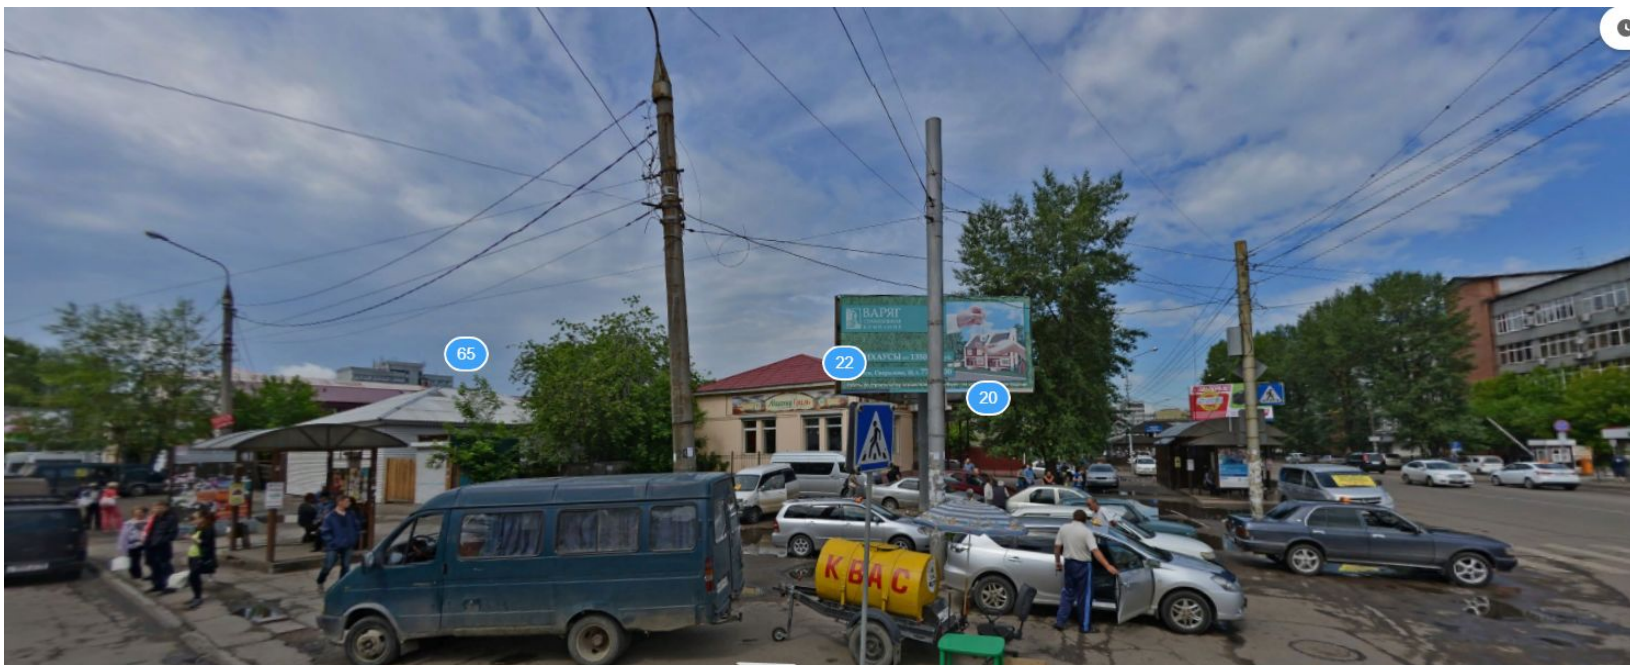

Территория

Анализ территории и мпг

Верхняя набережная, Бульвар Постышева

Территория

Рельеф

Виды на местности

Google

Дата съемки: июл. 2017 © 2018 Google Россия Условия исп

Анализ территории и ммп

Fomina O.

Fomina O.

Фортуна (Маратовское кольцо)

Территория

Анализ территории и мgp

Малое городское пространство на территории автовокзала

Территория