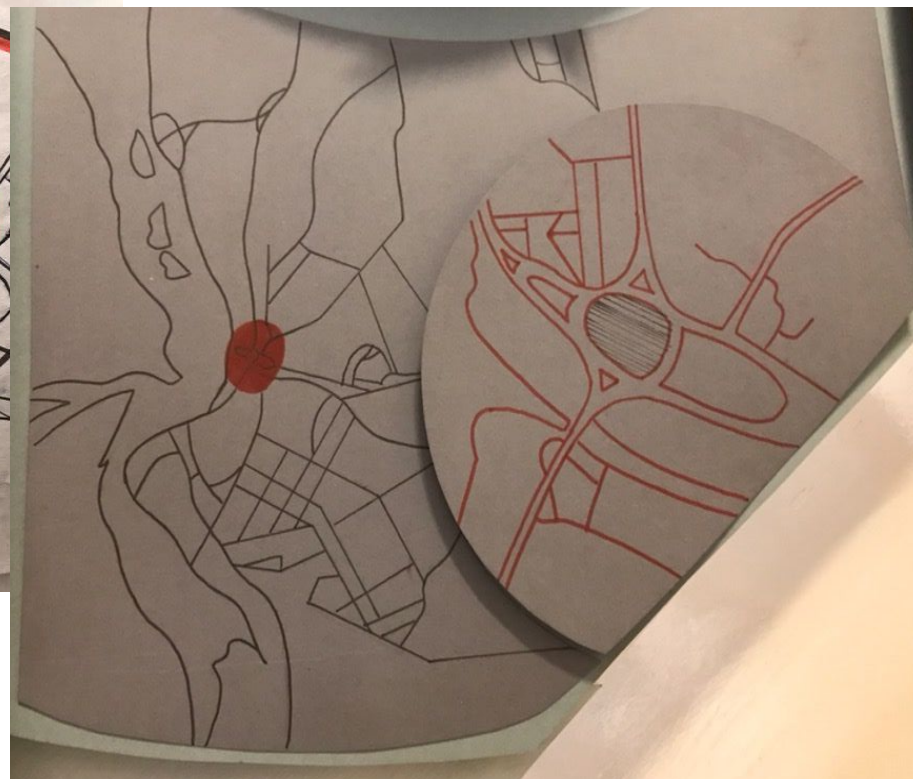

Территория

Анализ территории и мпг

Верхняя набережная, Бульвар Постышева

Территория

275 M

Image © 2018 DigitalGlobe
© 2018 Google

Рельеф

Виды на местности

Google

Дата съемки: июл. 2017 © 2018 Google Россия Условия исп

Анализ территории и ммп

Fomina O.

Fomina O.

Фортуна (Маратовское кольцо)

Территория

Анализ территории и мпг

Малое городское пространство на территории автовокзала

Территория

Анализ территории и МГП

ПРОБЛЕМНЫЕ ЗОНЫ МГП

Vokin A.

Предложение

Остров Конный

Территория