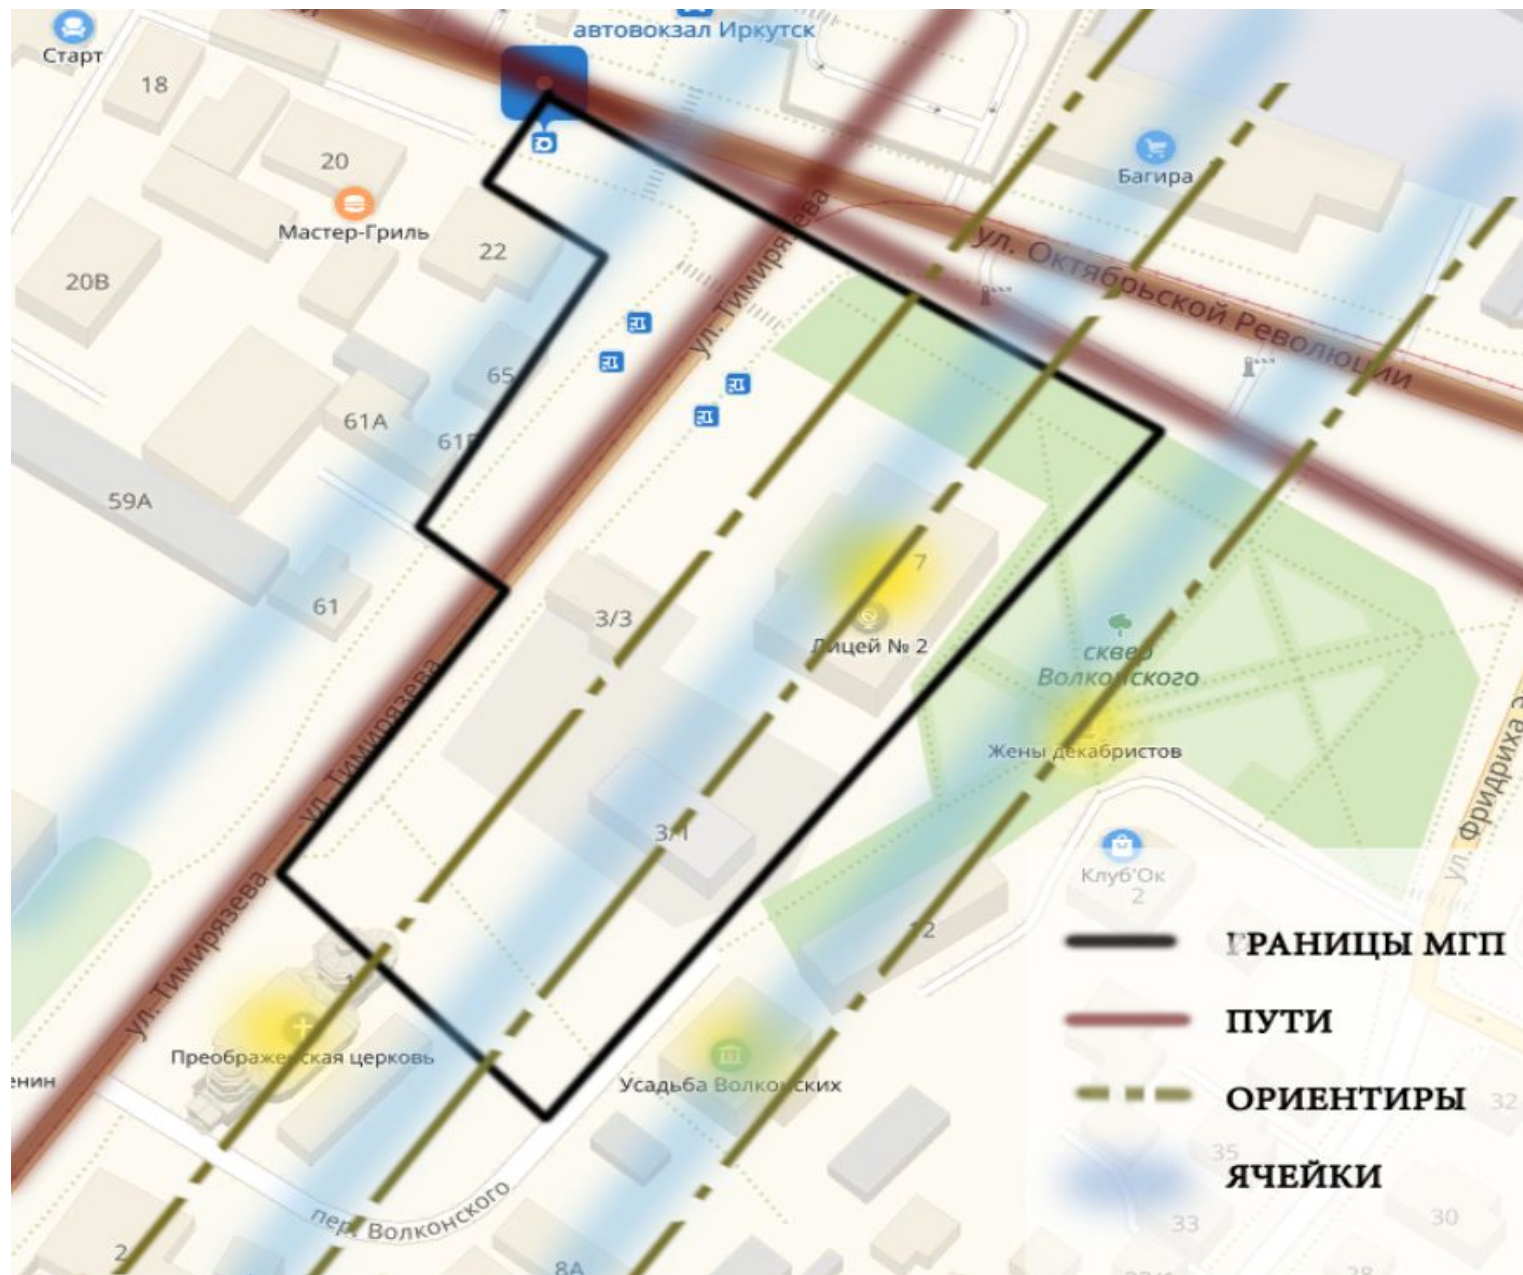

Территория

Анализ территории и мпг

Верхняя набережная, Бульвар Постышева

Территория

275 M

Image © 2018 DigitalGlobe
© 2018 Google

Рельеф

Виды на местности

Google

Дата съемки: июл. 2017 © 2018 Google Россия Условия исп

Анализ территории и ммп

Fomina O.

Fomina O.

Фортуна (Маратовское кольцо)

Территория

Анализ территории и мпг

Малое городское пространство на территории автовокзала

Территория

Анализ территории и МГП

ПРОБЛЕМНЫЕ ЗОНЫ МГП

Vokin A.

Предложение

Остров Конный

Территория

Анализ территории и мgp

Эскизы

Комсомольский парк (Иркутск-2)

Территория

Анализ территории и мgp

Спасибо за внимание!