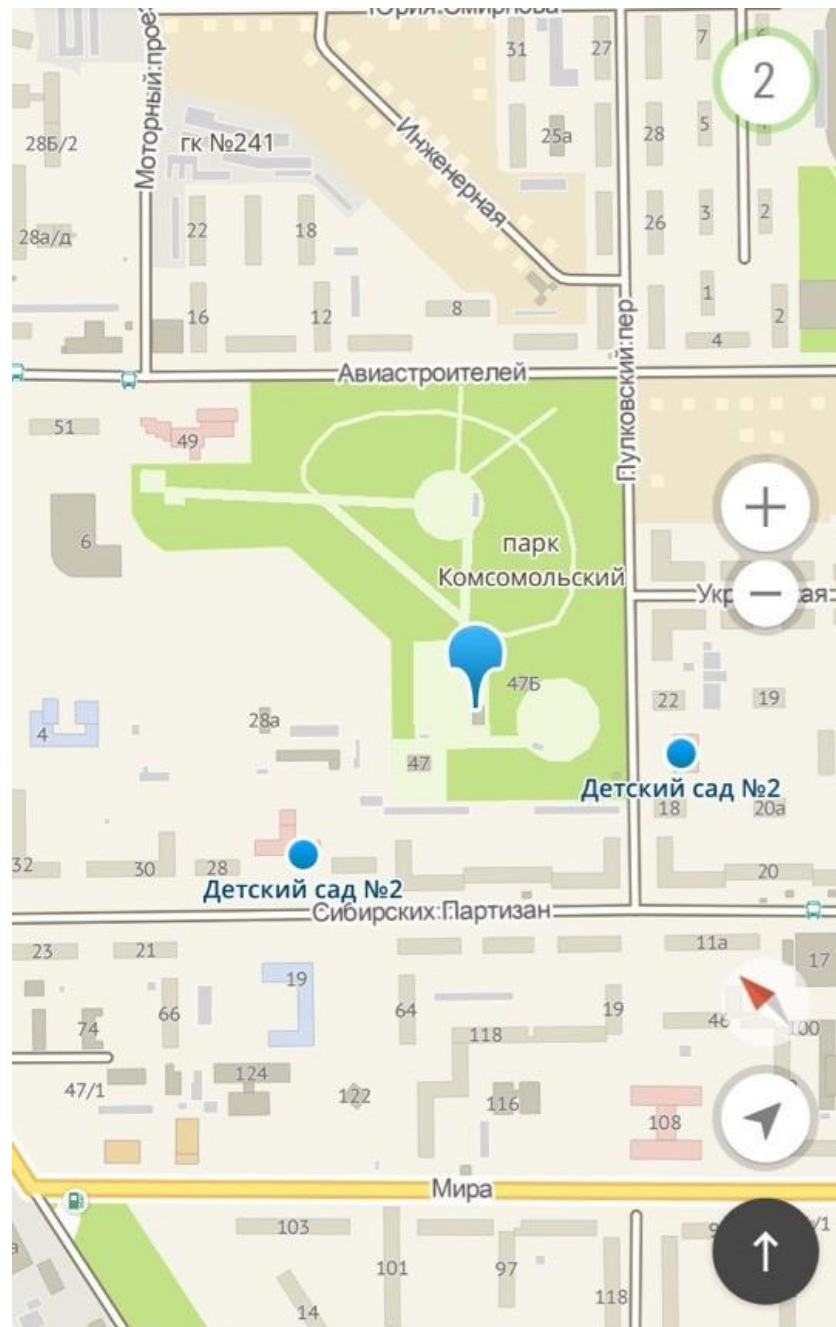

Территория

Анализ территории и мпг

Верхняя набережная, Бульвар Постышева

Территория

275 M

Image © 2018 DigitalGlobe
© 2018 Google

Рельеф

Виды на местности

Малое городское пространство на территории автовокзала

Территория

Анализ территории и МГП

ПРОБЛЕМНЫЕ ЗОНЫ МГП

Vokin A.

Предложение

Остров Конный

Территория

Анализ территории и мgp

Эскизы

Комсомольский парк (Иркутск-2)

Территория

Анализ территории и мgp

Спасибо за внимание!