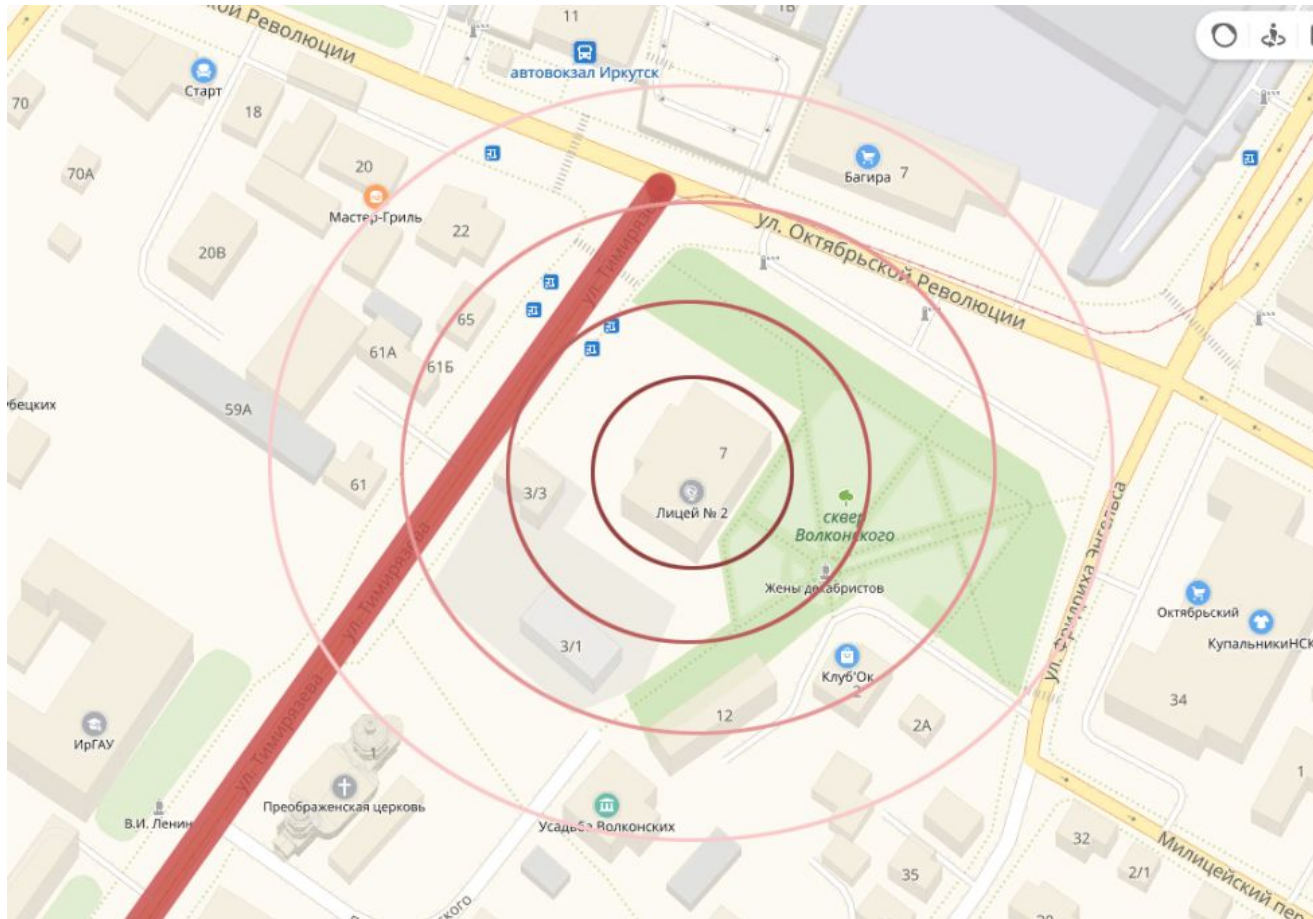

Территория

Анализ территории и мпг

Верхняя набережная, Бульвар Постышева

Территория

275 M

Image © 2018 DigitalGlobe
© 2018 Google

Рельеф

Виды на местности

Google

Дата съемки: июл. 2017 © 2018 Google Россия Условия исп

Анализ территории и ммп

Fomina O.

Fomina O.

Фортуна (Маратовское кольцо)

Территория

Анализ территории и мпг

Малое городское пространство на территории автовокзала

Территория

Анализ территории и МГП

ПРОБЛЕМНЫЕ ЗОНЫ МГП

Vokin A.

Предложение

Остров Конный

Территория

Анализ территории и мgp

Эскизы

Комсомольский парк (Иркутск-2)

Территория

Анализ территории и мgp

Спасибо за внимание!