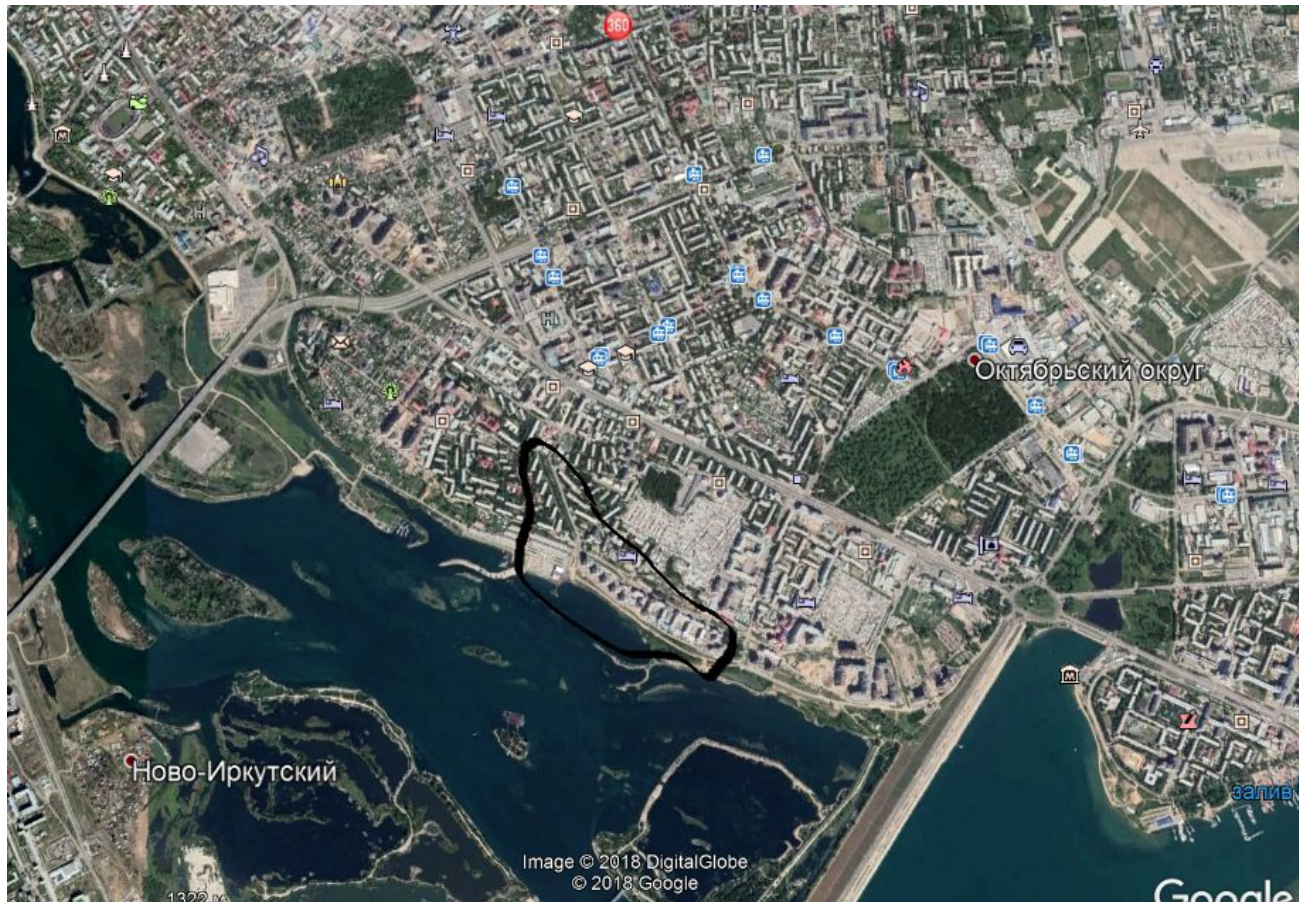

Территория

Анализ территории и мпг

Верхняя набережная, Бульвар Постышева

Территория

Рельеф

Виды на местности

Google

Дата съемки: июл. 2017 © 2018 Google Россия Условия исп

Анализ территории и ммп

Fomina O.

Fomina O.

Фортуна (Маратовское кольцо)

Территория

Анализ территории и мgp

Малое городское пространство на территории автовокзала

Территория

Анализ территории и МГП

ПРОБЛЕМНЫЕ ЗОНЫ МГП

Vokin A.

Предложение

Остров Конный

Территория

Анализ территории и мgp

Эскизы

Комсомольский парк (Иркутск-2)

Территория

Анализ территории и мgp

Спасибо за внимание!