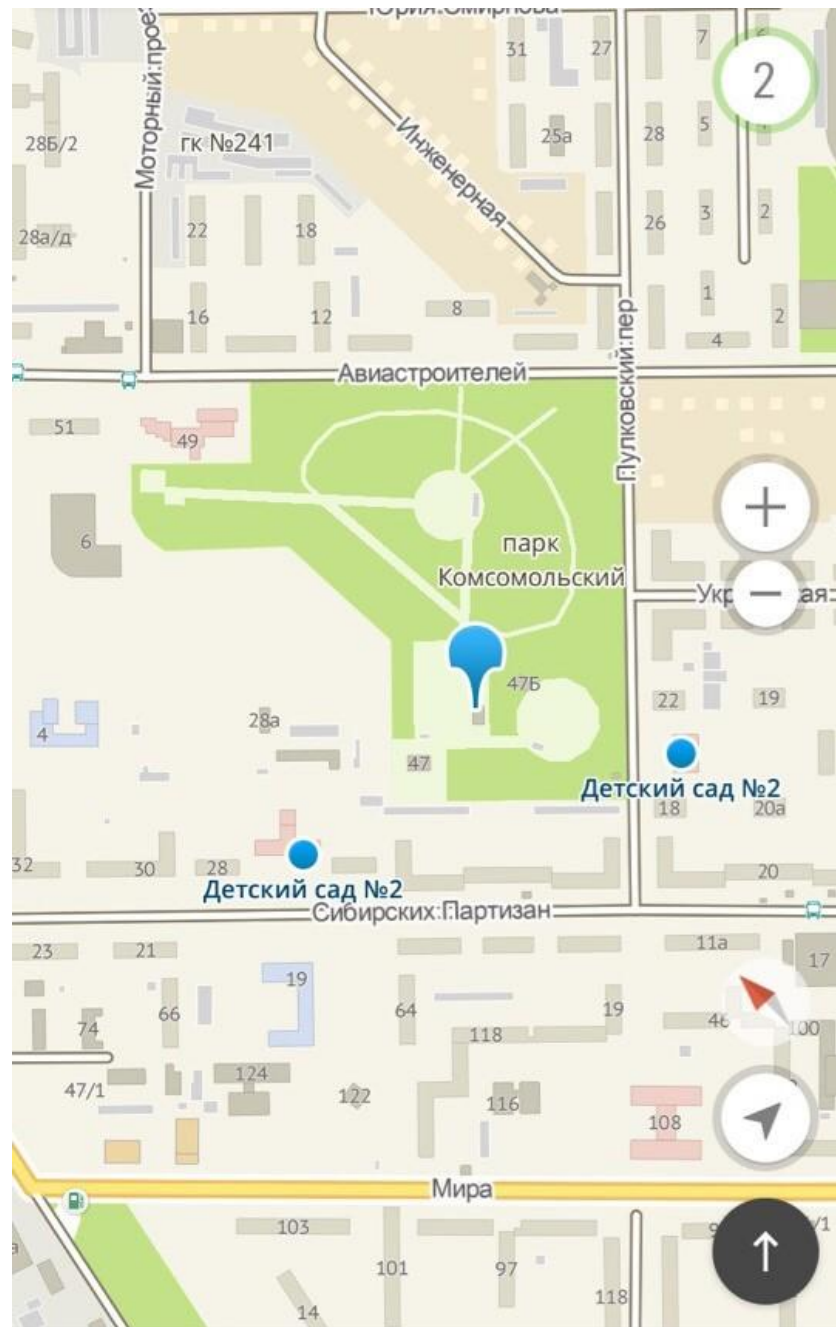

Территория

Анализ территории и мпг

Верхняя набережная, Бульвар Постышева

Территория

Рельеф

Виды на местности

Google

Дата съемки: июл. 2017 © 2018 Google Россия Условия исп

Анализ территории и ммп

Fomina O.

Fomina O.

Фортуна (Маратовское кольцо)

Территория

Анализ территории и мgp

Малое городское пространство на территории автовокзала

Территория

Анализ территории и МГП

ПРОБЛЕМНЫЕ ЗОНЫ МГП

Vokin A.

Предложение

Остров Конный

Территория

Анализ территории и мgp

Эскизы

Комсомольский парк (Иркутск-2)

Территория

Анализ территории и мgp

Спасибо за внимание!