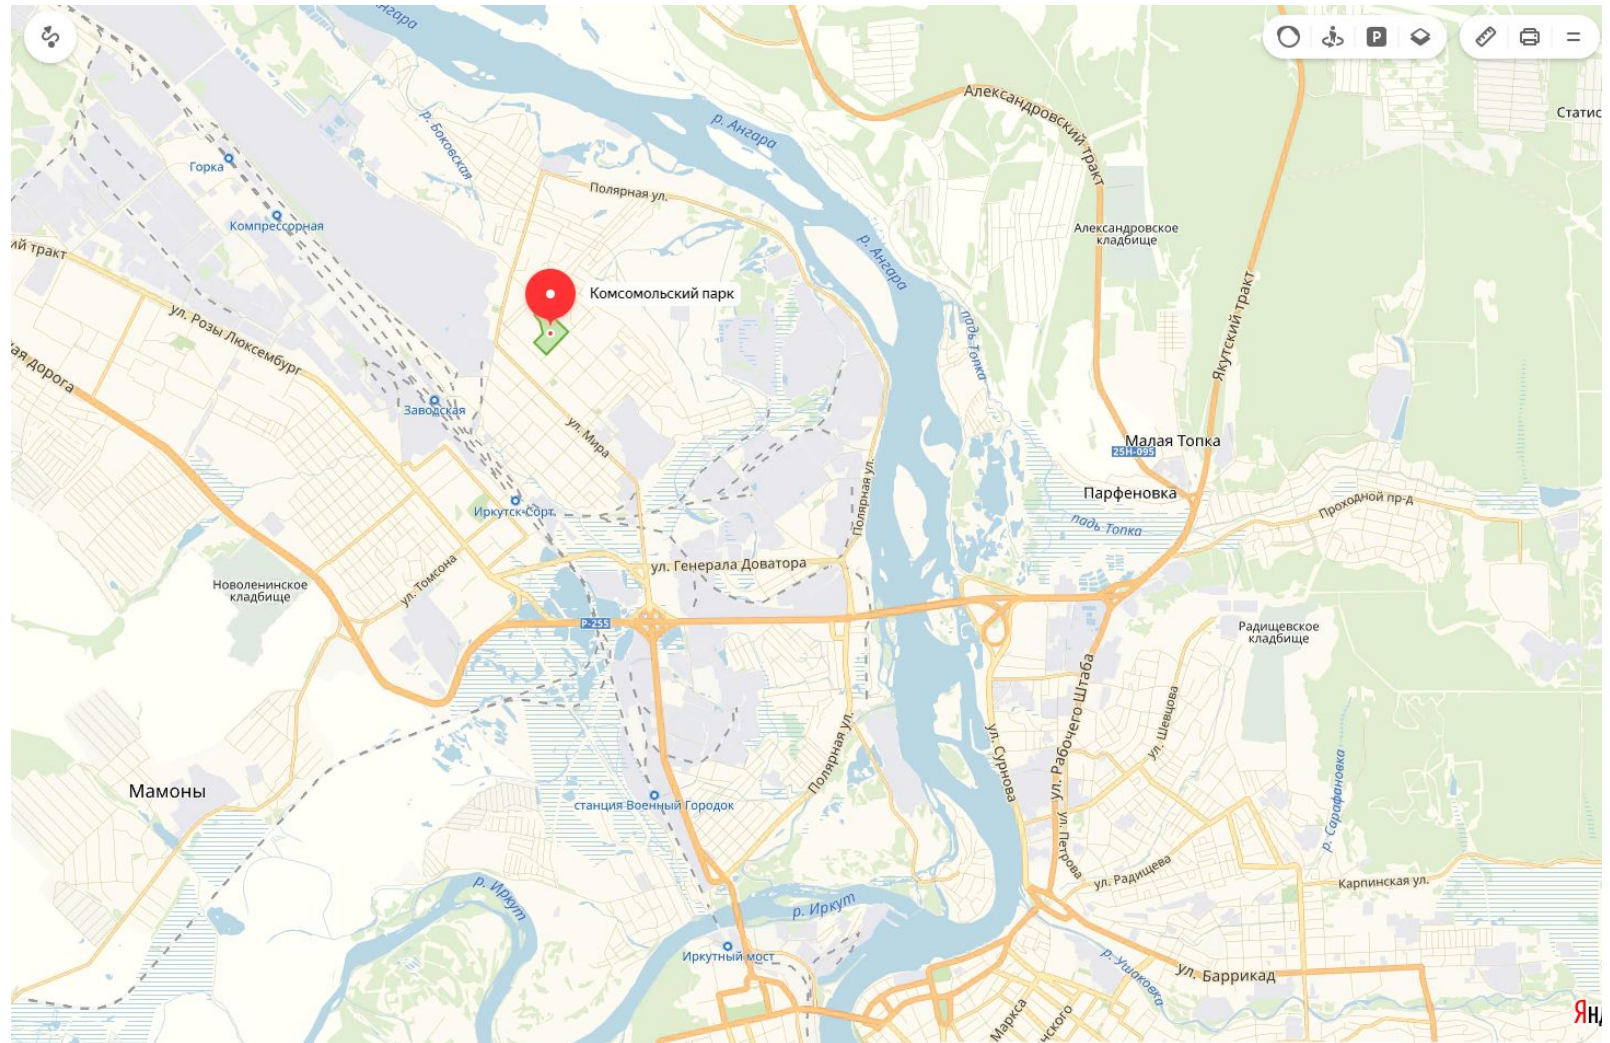

Территория

Анализ территории и мпг

Верхняя набережная, Бульвар Постышева

Территория

Рельеф

Виды на местности

Google

Дата съемки: июл. 2017 © 2018 Google Россия Условия исп

Анализ территории и ммп

Fomina O.

Fomina O.

Фортуна (Маратовское кольцо)

Территория

Анализ территории и мgp

Малое городское пространство на территории автовокзала

Территория

Анализ территории и МГП

ПРОБЛЕМНЫЕ ЗОНЫ МГП

Vokin A.

Предложение

Остров Конный

Территория

Анализ территории и мgp

Эскизы

Комсомольский парк (Иркутск-2)

Территория

Анализ территории и мgp

Спасибо за внимание!