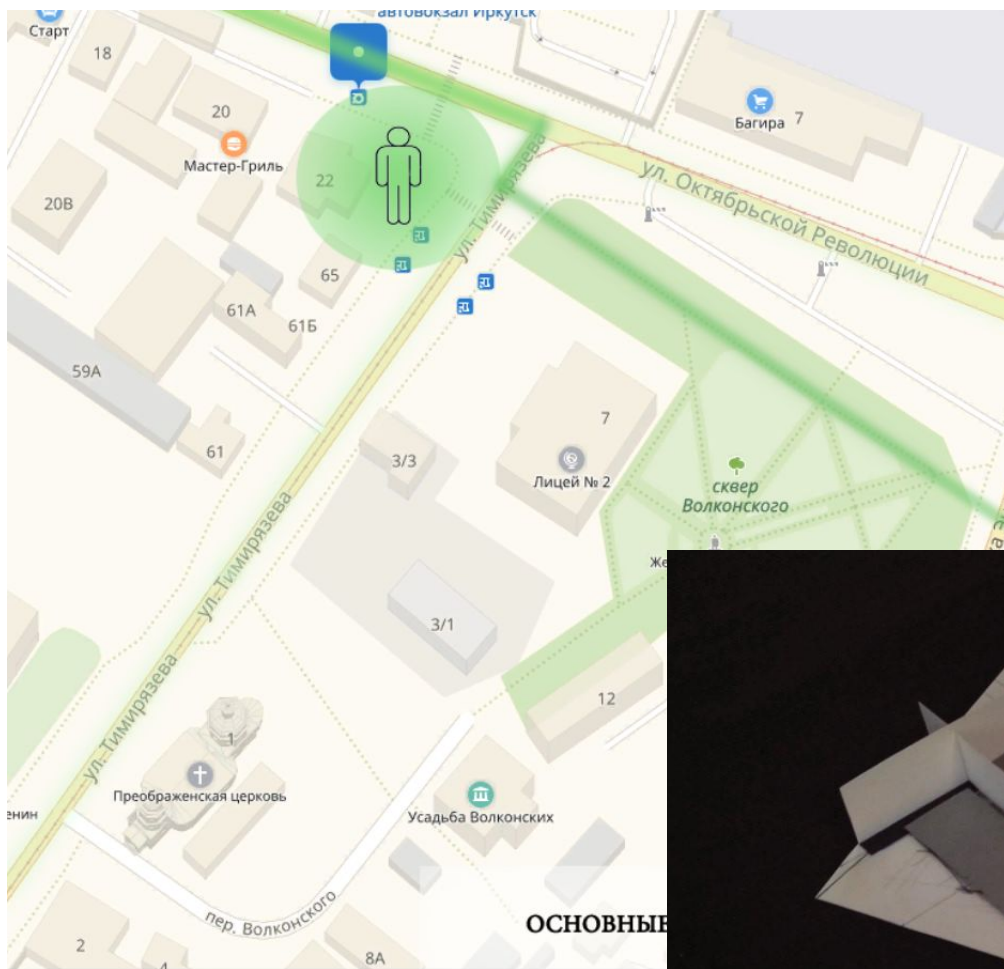

Территория

Анализ территории и мпг

Верхняя набережная, Бульвар Постышева

Территория

275 M

Image © 2018 DigitalGlobe
© 2018 Google

Рельеф

Виды на местности

Google

Дата съемки: июл. 2017 © 2018 Google Россия Условия исп

Анализ территории и ммп

Fomina O.

Fomina O.

Фортуна (Маратовское кольцо)

Территория

Анализ территории и мпг

Малое городское пространство на территории автовокзала

Территория

Анализ территории и МГП

ПРОБЛЕМНЫЕ ЗОНЫ МГП

Vokin A.

Предложение

Остров Конный

Территория

Анализ территории и мgp

Эскизы

Комсомольский парк (Иркутск-2)

Территория

Анализ территории и мgp

Спасибо за внимание!