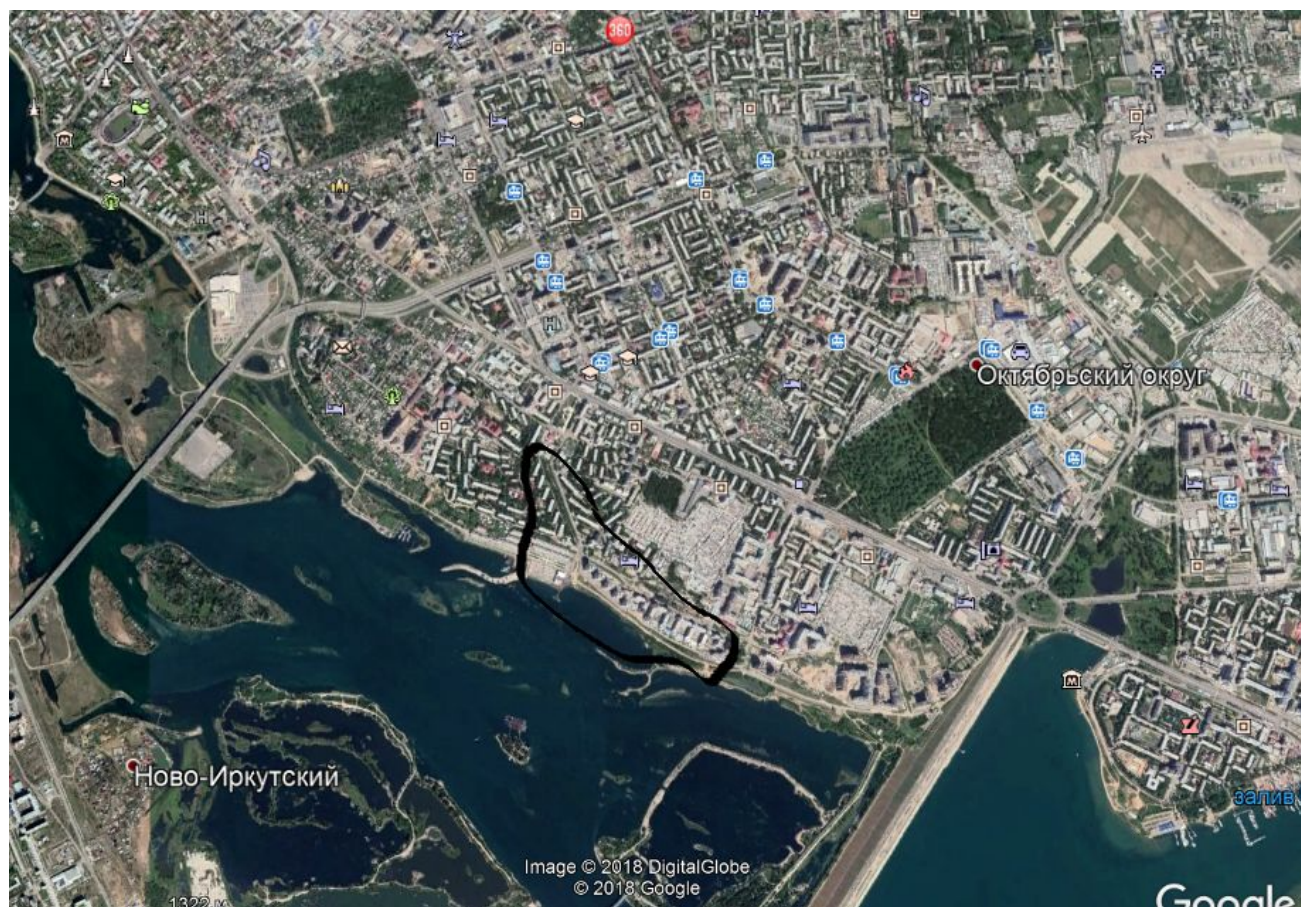

Территория

Анализ территории и мпг

Верхняя набережная, Бульвар Постышева

Территория

275 M

Image © 2018 DigitalGlobe
© 2018 Google

Рельеф

Виды на местности

Google

Дата съемки: июл. 2017 © 2018 Google Россия Условия исп

Анализ территории и ммп

Fomina O.

Fomina O.

Фортуна (Маратовское кольцо)

Территория

Анализ территории и мпг

Малое городское пространство на территории автовокзала

Территория

Анализ территории и МГП

ПРОБЛЕМНЫЕ ЗОНЫ МГП

Vokin A.

Предложение

Остров Конный

Территория

Анализ территории и мgp

Эскизы

Комсомольский парк (Иркутск-2)

Территория

Анализ территории и мgp

Спасибо за внимание!