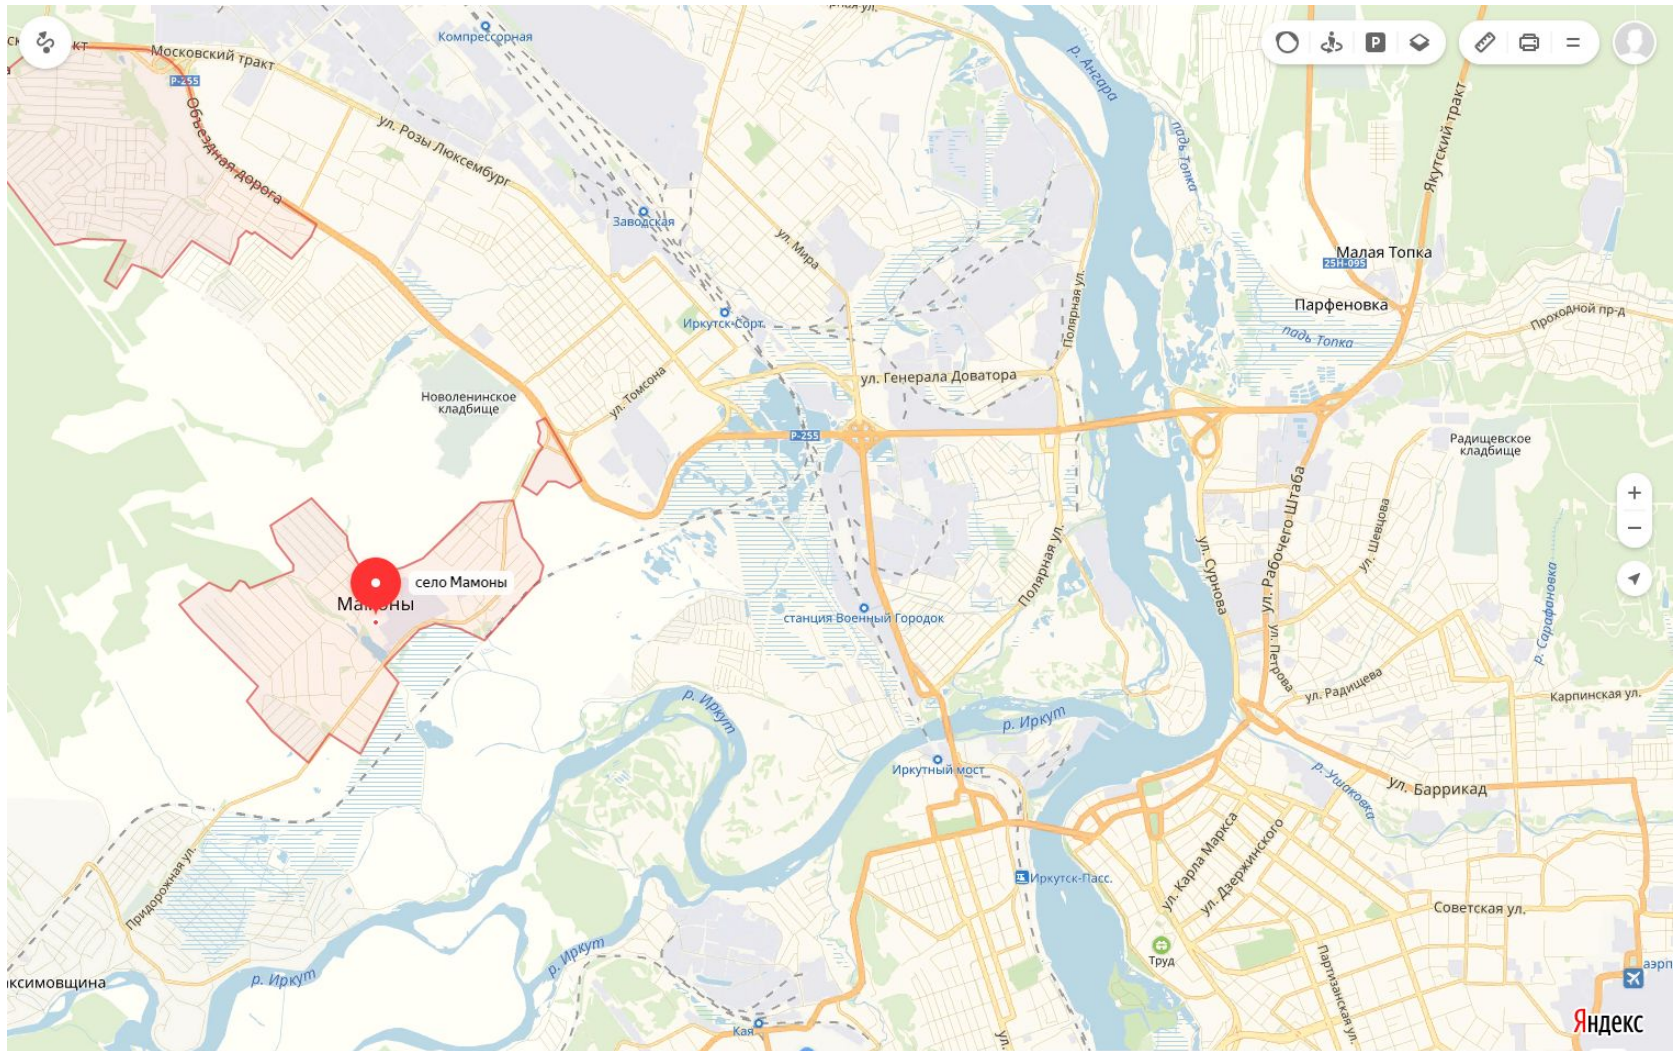

Территория

Анализ территории и мпг

Верхняя набережная, Бульвар Постышева

Территория

Рельеф

Виды на местности

Google

Дата съемки: июл. 2017 © 2018 Google Россия Условия исп

Анализ территории и ммп

Fomina O.

Fomina O.

Фортуна (Маратовское кольцо)

Территория

Анализ территории и мgp

Малое городское пространство на территории автовокзала

Территория

Анализ территории и МГП

ПРОБЛЕМНЫЕ ЗОНЫ МГП

Vokin A.

Предложение

Остров Конный

Территория

Анализ территории и мgp

Эскизы

Комсомольский парк (Иркутск-2)

Территория

Анализ территории и мgp

Спасибо за внимание!