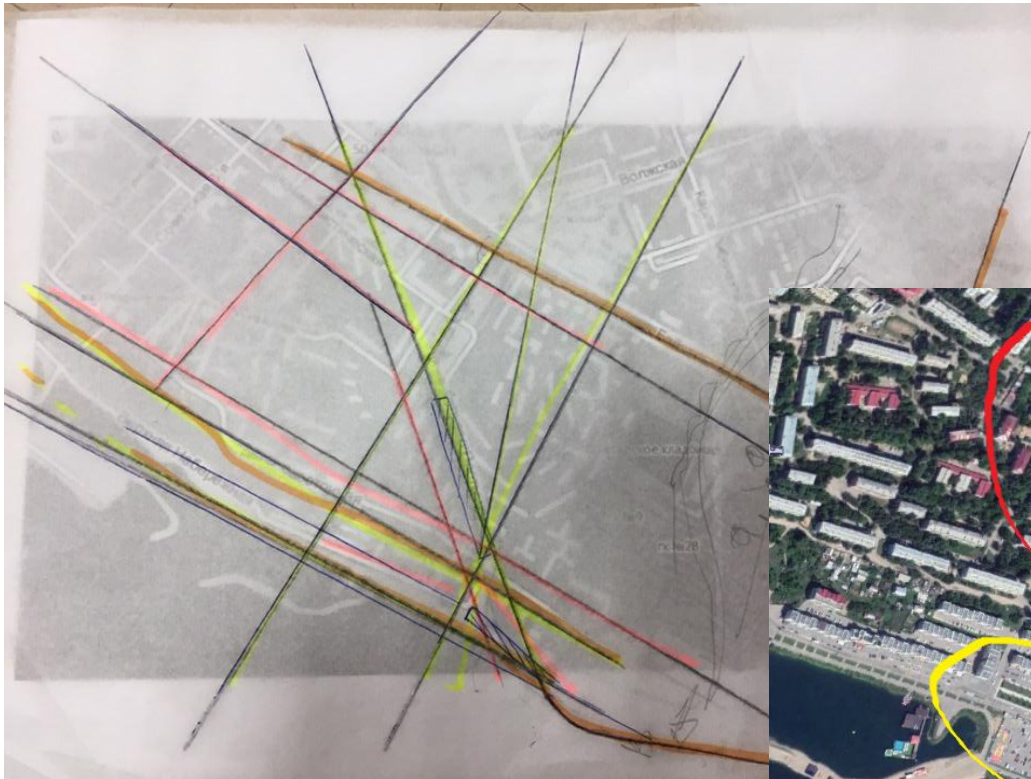

Территория

Анализ территории и мпг

Верхняя набережная, Бульвар Постышева

Территория

Рельеф

Виды на местности

Google

Дата съемки: июл. 2017 © 2018 Google Россия Условия исп

Анализ территории и ммп

Fomina O.

Fomina O.

Фортуна (Маратовское кольцо)

Территория

Анализ территории и мgp

Малое городское пространство на территории автовокзала

Территория

Анализ территории и МГП

ПРОБЛЕМНЫЕ ЗОНЫ МГП

Vokin A.

Предложение

Остров Конный

Территория

Анализ территории и мgp

Эскизы