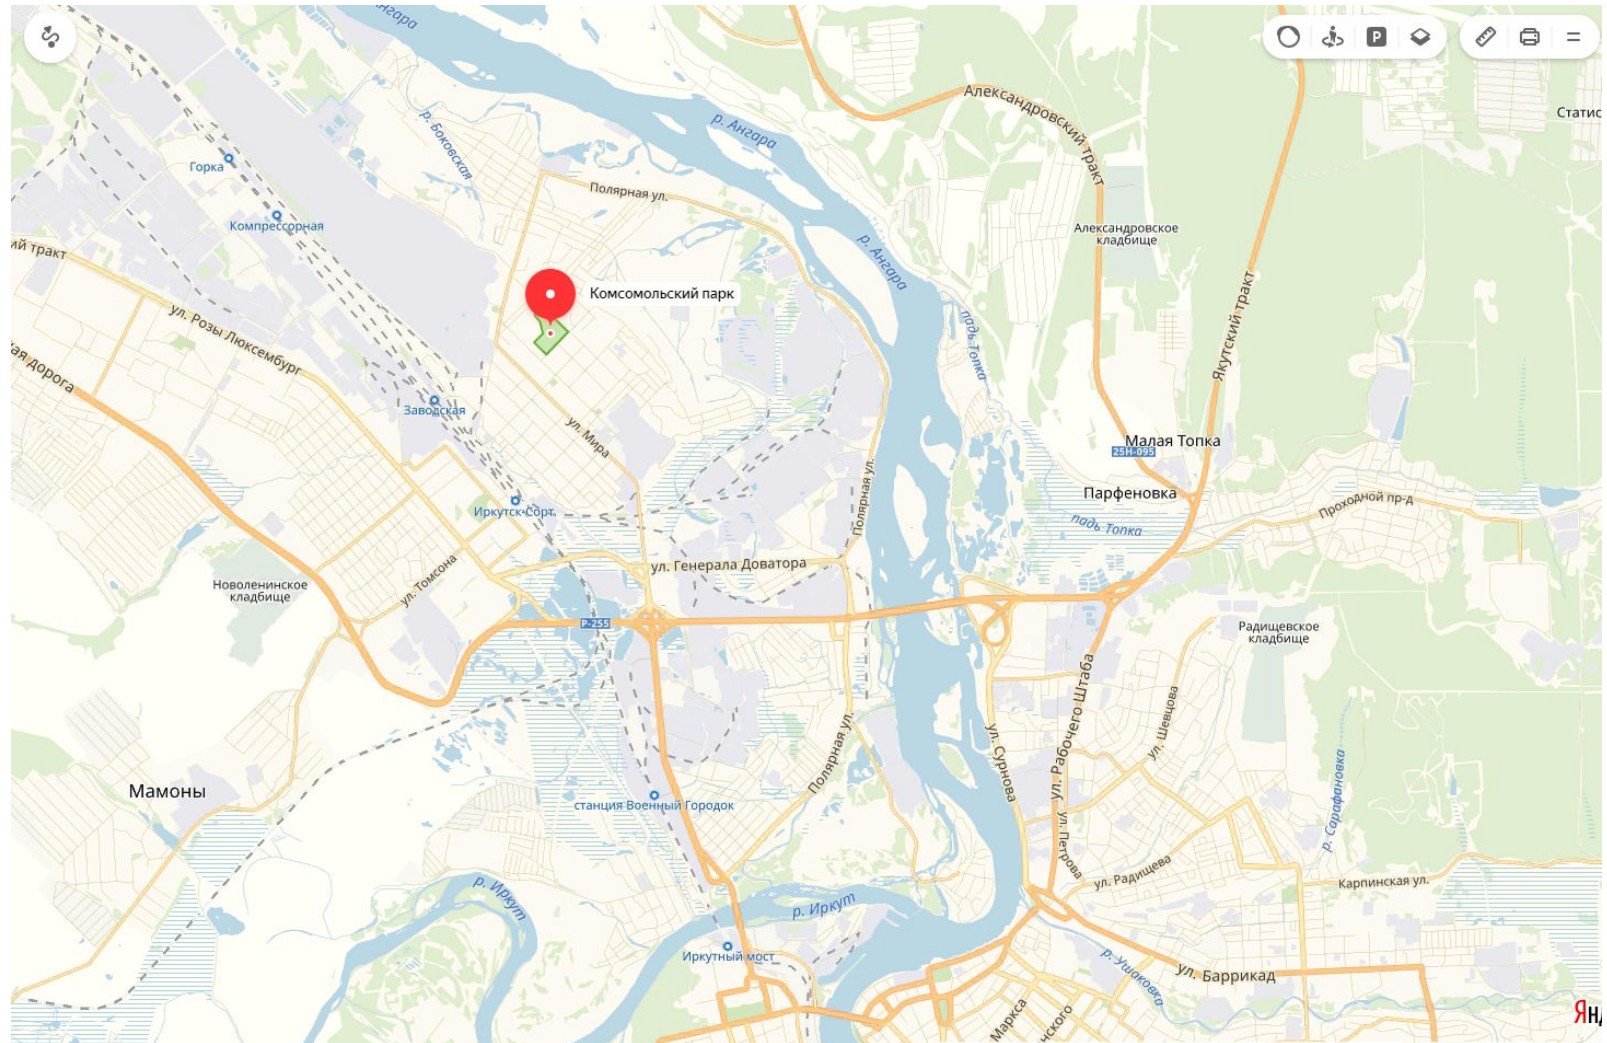

Территория

Анализ территории и мпг

Верхняя набережная, Бульвар Постышева

Территория

275 M

Image © 2018 DigitalGlobe
© 2018 Google

Рельеф

Виды на местности

Малое городское пространство на территории автовокзала

Территория

Анализ территории и МГП

ПРОБЛЕМНЫЕ ЗОНЫ МГП

Vokin A.

Предложение

Остров Конный

Территория

Анализ территории и мgp

Эскизы

Комсомольский парк (Иркутск-2)

Территория

Анализ территории и мgp

Спасибо за внимание!