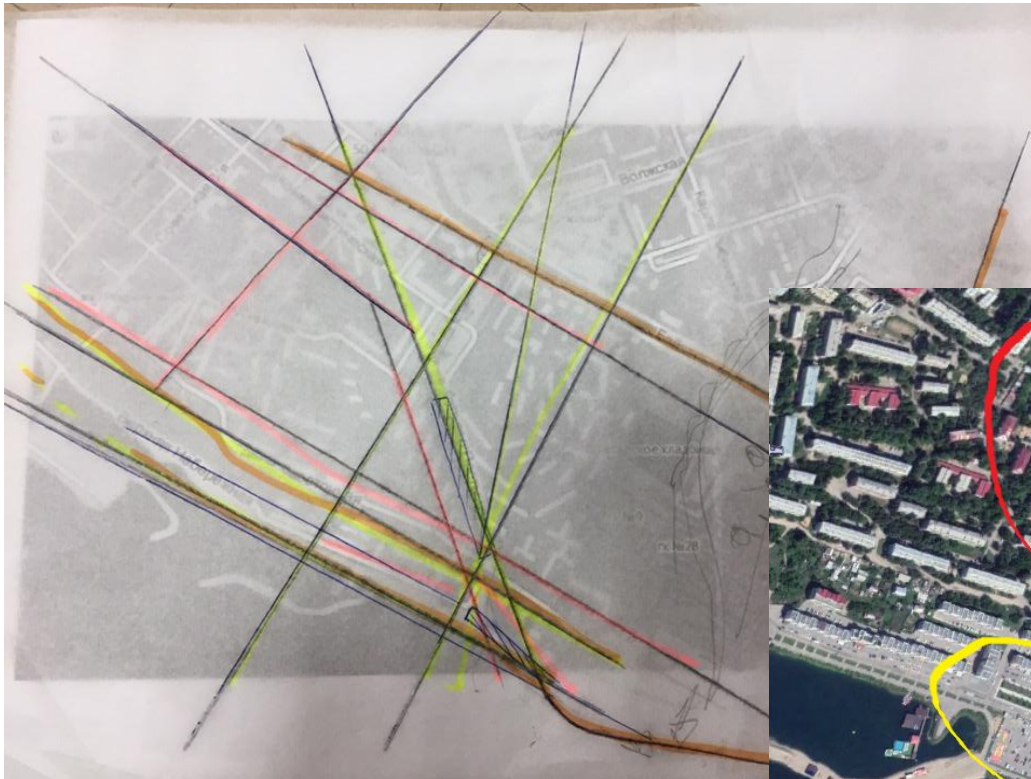

Территория

Анализ территории и мпг

Верхняя набережная, Бульвар Постышева

Территория

275 M

Image © 2018 DigitalGlobe
© 2018 Google

Рельеф

Виды на местности

Google

Дата съемки: июл. 2017 © 2018 Google Россия Условия исп

Анализ территории и ммп

Fomina O.

Fomina O.

Фортуна (Маратовское кольцо)

Территория

Анализ территории и мпг

Малое городское пространство на территории автовокзала

Территория

Анализ территории и МГП

ПРОБЛЕМНЫЕ ЗОНЫ МГП

Vokin A.

Предложение

Остров Конный

Территория