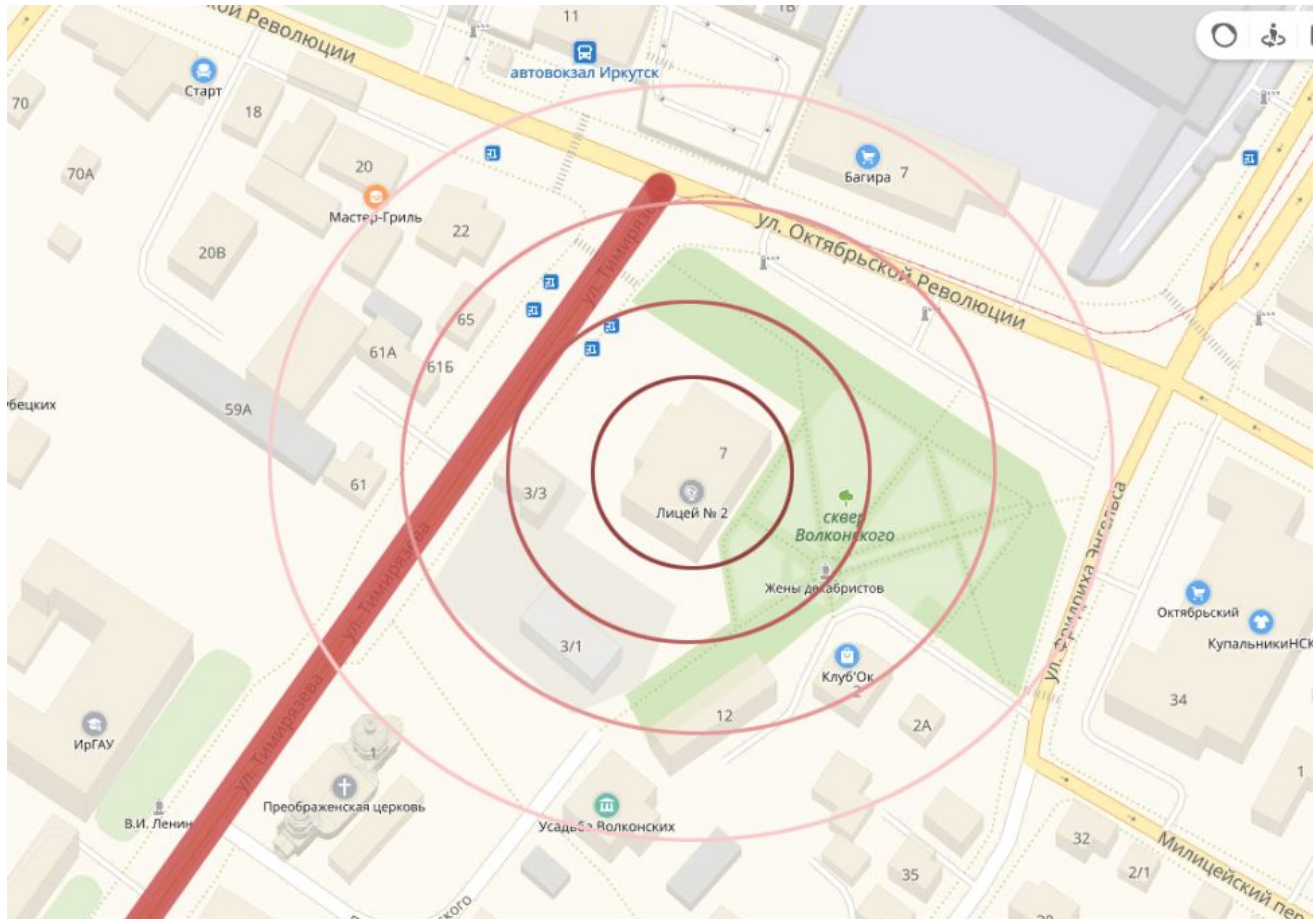

Территория

Анализ территории и мпг

Верхняя набережная, Бульвар Постышева

Территория

Рельеф

Виды на местности

Google

Дата съемки: июл. 2017 © 2018 Google Россия Условия исп

Анализ территории и ммп

Fomina O.

Fomina O.

Фортуна (Маратовское кольцо)

Территория

Анализ территории и мgp

Малое городское пространство на территории автовокзала

Территория

Анализ территории и МГП

ПРОБЛЕМНЫЕ ЗОНЫ МГП

Vokin A.

Предложение

Остров Конный

Территория

Анализ территории и мgp

Эскизы

Комсомольский парк (Иркутск-2)

Территория

Анализ территории и мgp

Спасибо за внимание!