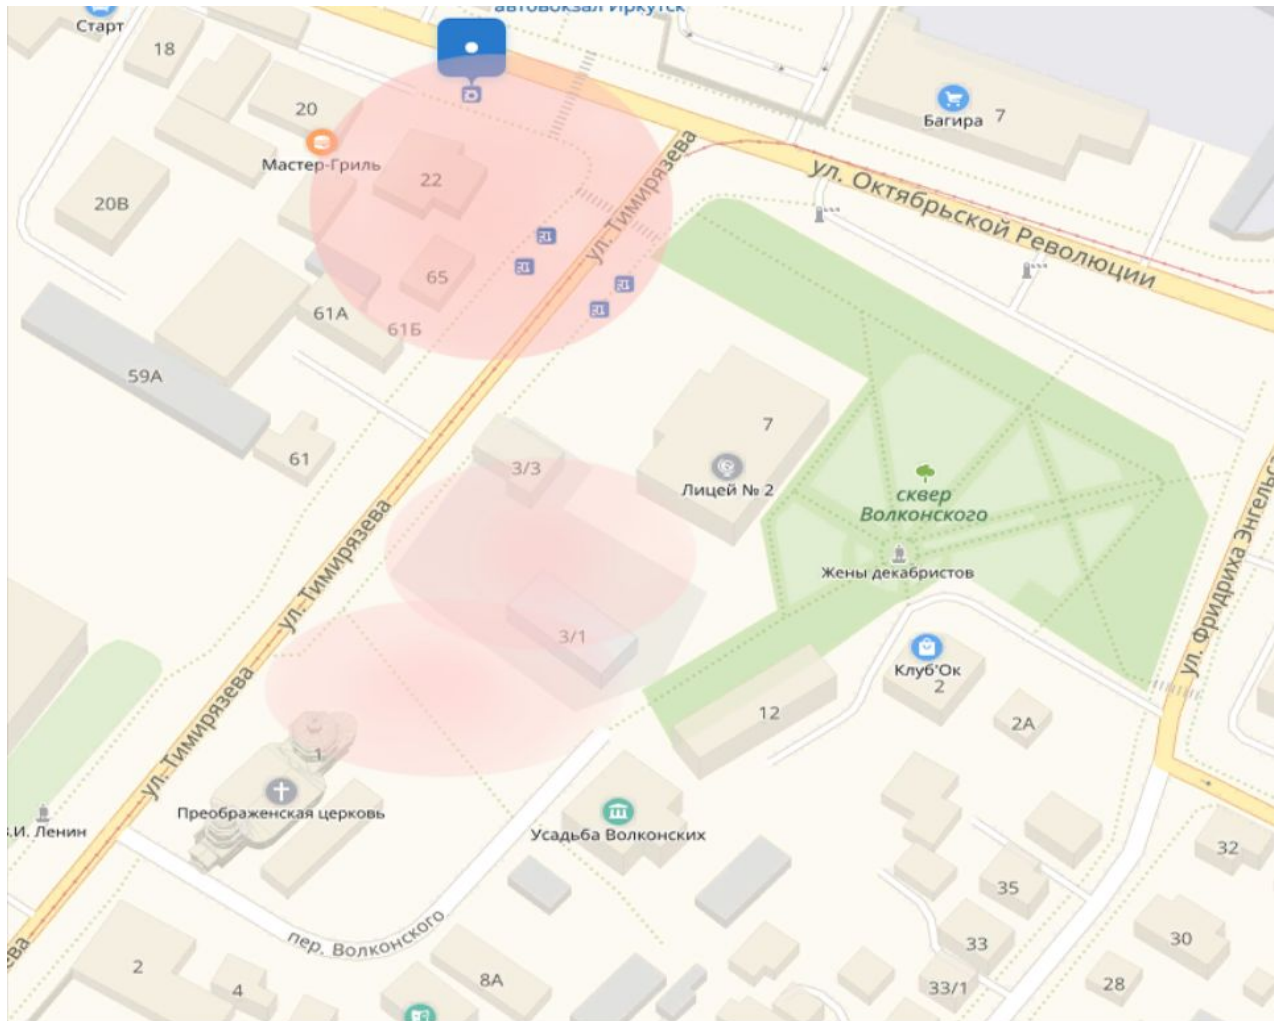

Территория

Анализ территории и мпг

Верхняя набережная, Бульвар Постышева

Территория

275 M

Image © 2018 DigitalGlobe
© 2018 Google

Рельеф

Виды на местности

Google

Дата съемки: июл. 2017 © 2018 Google Россия Условия исп

Анализ территории и ммп

Fomina O.

Fomina O.

Фортуна (Маратовское кольцо)

Территория

Анализ территории и мпг

Малое городское пространство на территории автовокзала

Территория

Анализ территории и МГП

ПРОБЛЕМНЫЕ ЗОНЫ МГП

Vokin A.

Предложение

Остров Конный

Территория

Анализ территории и мgp

Эскизы

Комсомольский парк (Иркутск-2)

Территория

Анализ территории и мgp

Спасибо за внимание!