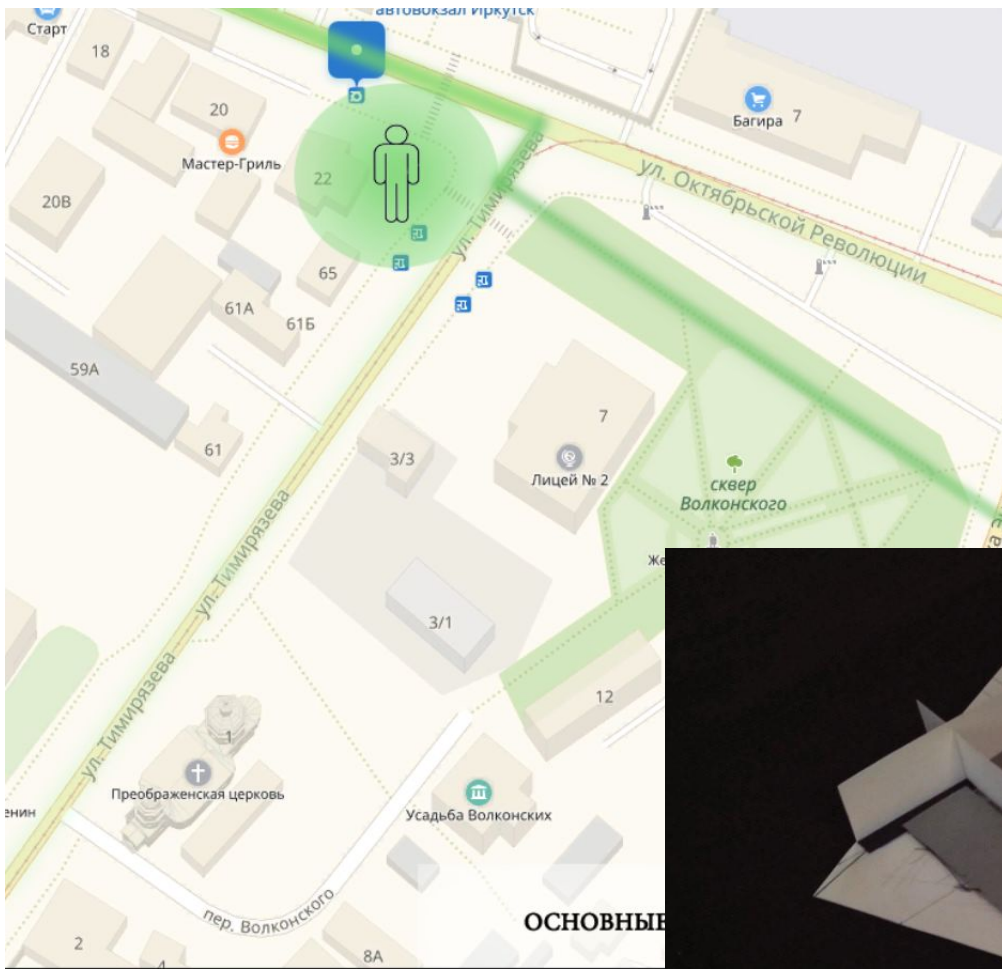

Территория

Анализ территории и мпг

Верхняя набережная, Бульвар Постышева

Территория

Рельеф

Виды на местности

Google

Дата съемки: июл. 2017 © 2018 Google Россия Условия исп

Анализ территории и ммп

Fomina O.

Fomina O.

Фортуна (Маратовское кольцо)

Территория

Анализ территории и мgp

Малое городское пространство на территории автовокзала

Территория

Анализ территории и МГП

ПРОБЛЕМНЫЕ ЗОНЫ МГП

Vokin A.

Предложение

Остров Конный

Территория

Анализ территории и мgp

Эскизы

Комсомольский парк (Иркутск-2)

Территория

Анализ территории и мgp

Спасибо за внимание!