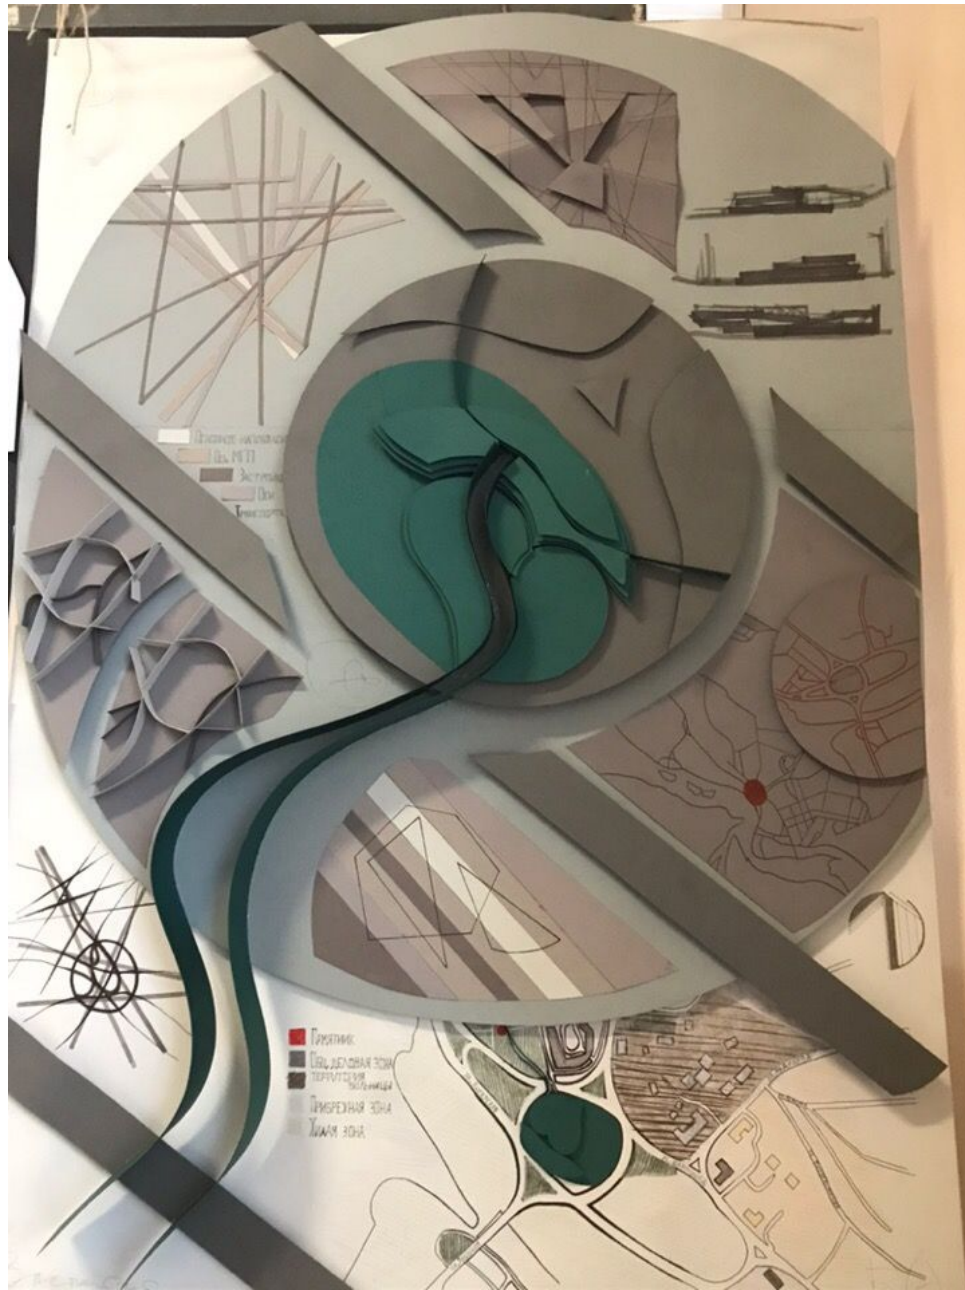

Территория

Анализ территории и мпг

Верхняя набережная, Бульвар Постышева

Территория

275 M

Image © 2018 DigitalGlobe
© 2018 Google

Рельеф

Виды на местности

Google

Дата съемки: июл. 2017 © 2018 Google Россия Условия исп

Анализ территории и ммп

Fomina O.

Fomina O.

Фортуна (Маратовское кольцо)

Территория

Анализ территории и мпг

Малое городское пространство на территории автовокзала

Территория

Анализ территории и МГП

ПРОБЛЕМНЫЕ ЗОНЫ МГП

Vokin A.

Предложение

Остров Конный

Территория