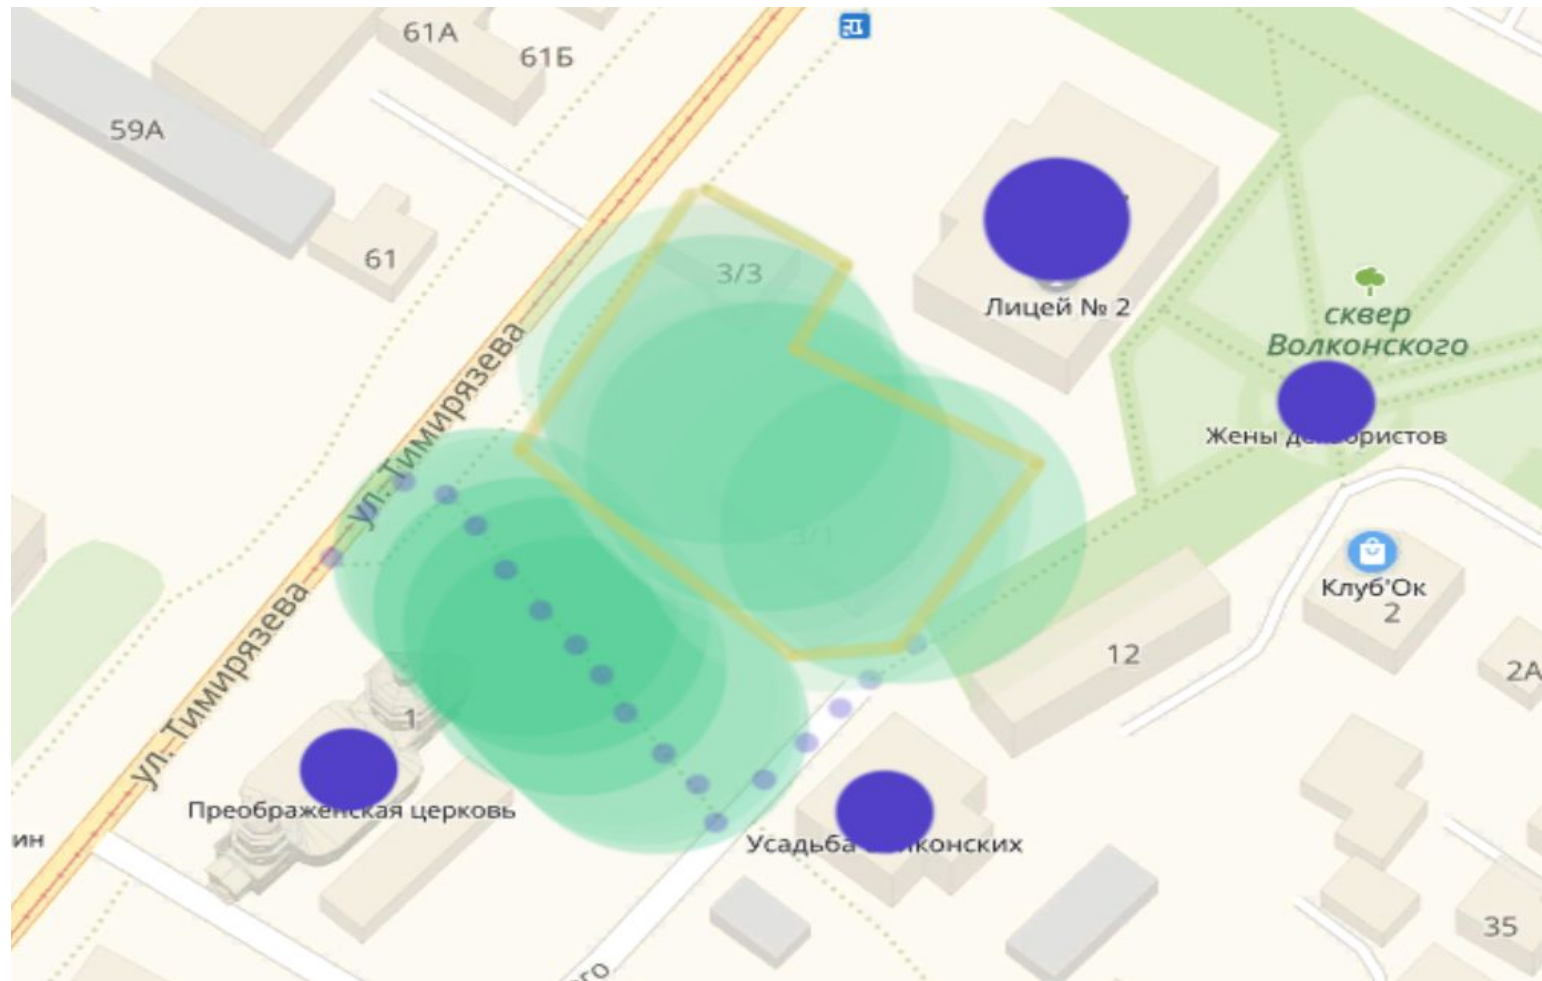

Google

Дата съемки: июл. 2017 © 2018 Google Россия Условия исп

Анализ территории и ммп

Fomina O.

Fomina O.

Фортуна (Маратовское кольцо)

Территория

Анализ территории и мпг

Малое городское пространство на территории автовокзала

Территория

Анализ территории и МГП

ПРОБЛЕМНЫЕ ЗОНЫ МГП

Vokin A.

Предложение

Остров Конный

Территория

Анализ территории и мgp

Эскизы

Комсомольский парк (Иркутск-2)

Территория

Анализ территории и мgp

Спасибо за внимание!