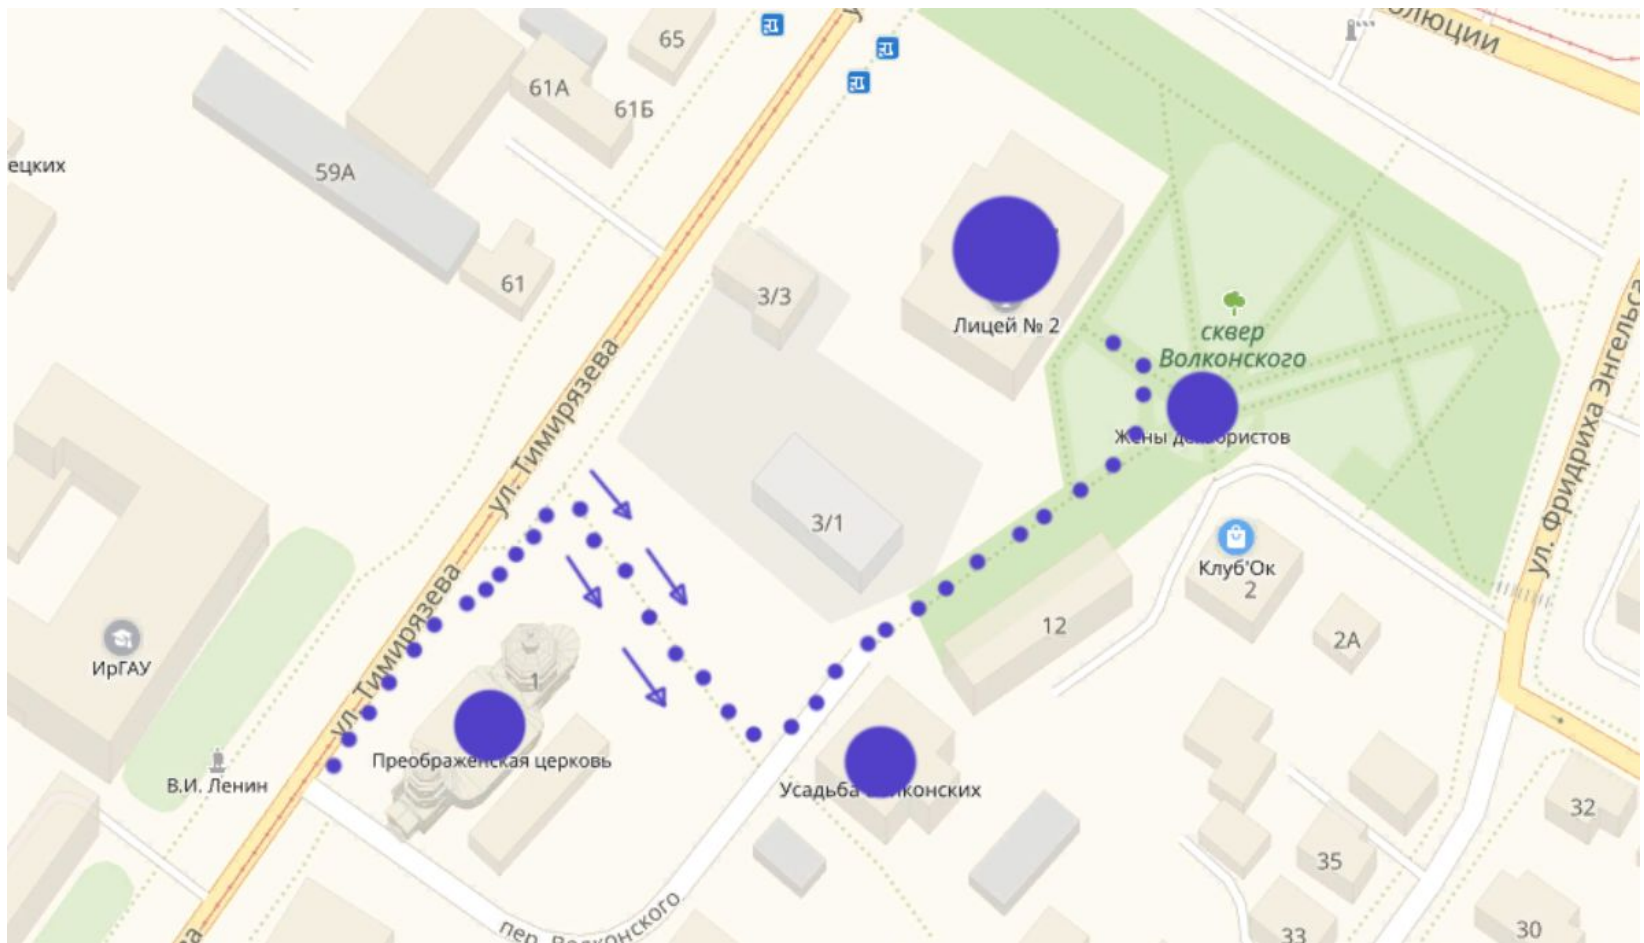

Территория

Анализ территории и мпг

Верхняя набережная, Бульвар Постышева

Территория

275 M

Image © 2018 DigitalGlobe
© 2018 Google

Рельеф

Виды на местности

Google

Дата съемки: июл. 2017 © 2018 Google Россия Условия исп

Анализ территории и ммп

Fomina O.

Fomina O.

Фортуна (Маратовское кольцо)

Территория

Анализ территории и мпг

Малое городское пространство на территории автовокзала

Территория

Анализ территории и МГП

ПРОБЛЕМНЫЕ ЗОНЫ МГП

Vokin A.

Предложение

Остров Конный

Территория

Анализ территории и мgp

Эскизы

Комсомольский парк (Иркутск-2)

Территория

Анализ территории и мgp

Спасибо за внимание!