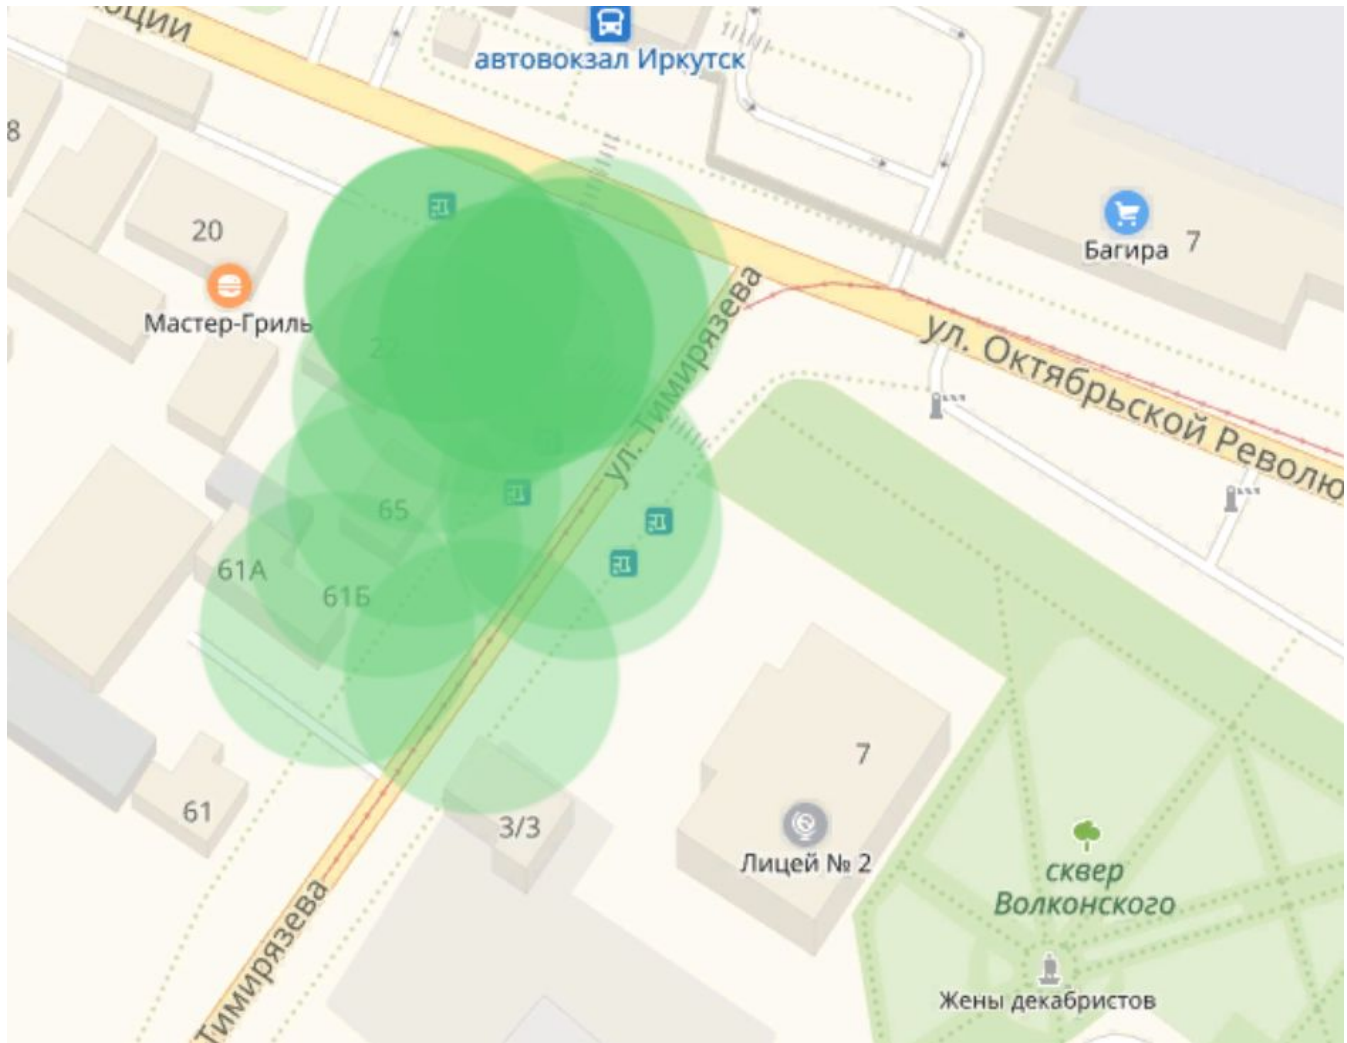

Территория

Анализ территории и мпг

Верхняя набережная, Бульвар Постышева

Территория

275 M

Image © 2018 DigitalGlobe
© 2018 Google

Рельеф

Виды на местности

Google

Дата съемки: июл. 2017 © 2018 Google Россия Условия исп

Анализ территории и ммп

Fomina O.

Fomina O.

Фортуна (Маратовское кольцо)

Территория

Анализ территории и мпг

Малое городское пространство на территории автовокзала

Территория

Анализ территории и МГП

ПРОБЛЕМНЫЕ ЗОНЫ МГП

Vokin A.

Предложение

Остров Конный

Территория

Анализ территории и мgp

Эскизы

Комсомольский парк (Иркутск-2)

Территория

Анализ территории и мgp

Спасибо за внимание!