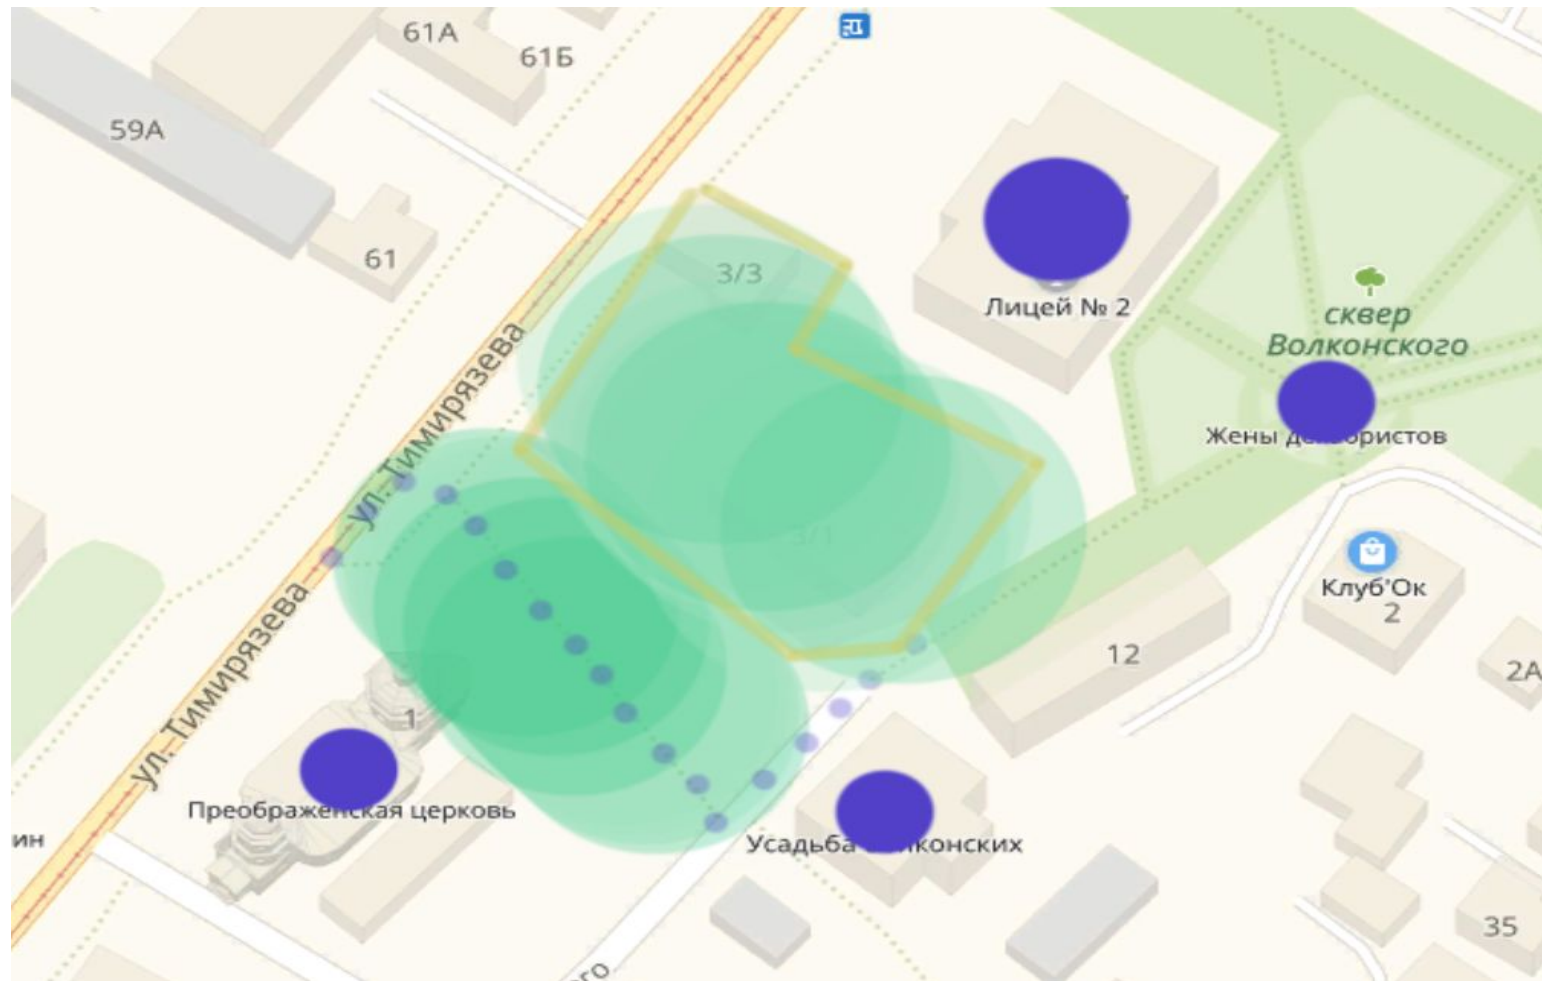

Анализ территории и ммп

Fomina O.

Fomina O.

Фортуна (Маратовское кольцо)

Территория

Анализ территории и мgp

Малое городское пространство на территории автовокзала

Территория

Анализ территории и МГП

ПРОБЛЕМНЫЕ ЗОНЫ МГП

Vokin A.

Предложение

Остров Конный

Территория

Анализ территории и мgp

Эскизы

Комсомольский парк (Иркутск-2)

Территория

Анализ территории и мgp

Спасибо за внимание!