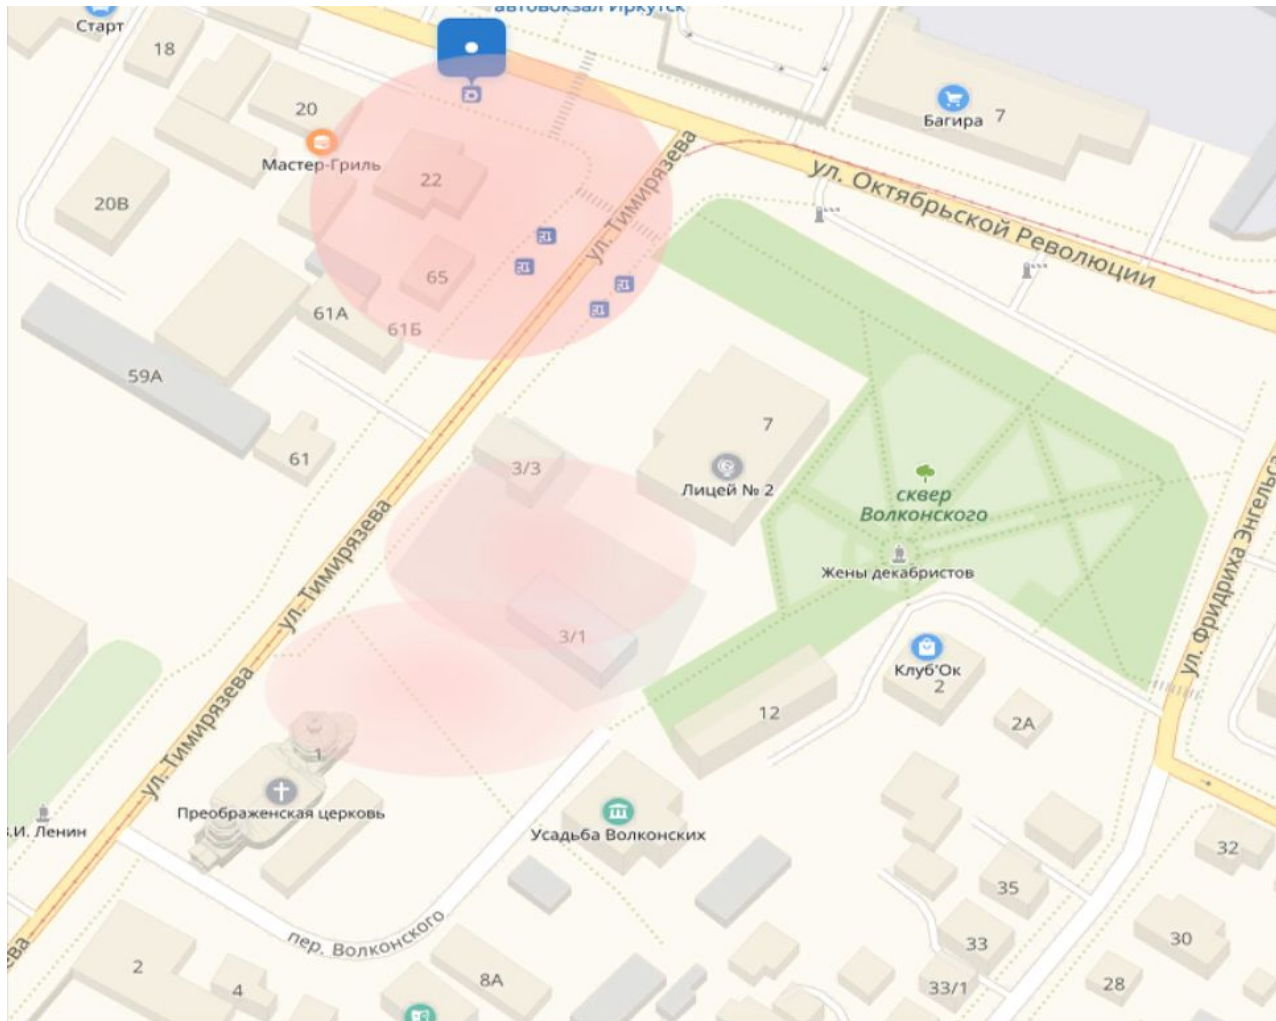

Территория

Анализ территории и мпг

Верхняя набережная, Бульвар Постышева

Территория

Рельеф

Виды на местности

Google

Дата съемки: июл. 2017 © 2018 Google Россия Условия исп

Анализ территории и ммп

Fomina O.

Fomina O.

Фортуна (Маратовское кольцо)

Территория

Анализ территории и мgp

Малое городское пространство на территории автовокзала

Территория

Анализ территории и МГП

ПРОБЛЕМНЫЕ ЗОНЫ МГП

Vokin A.

Предложение

Остров Конный

Территория

Анализ территории и мgp

Эскизы

Комсомольский парк (Иркутск-2)

Территория

Анализ территории и мgp

Спасибо за внимание!