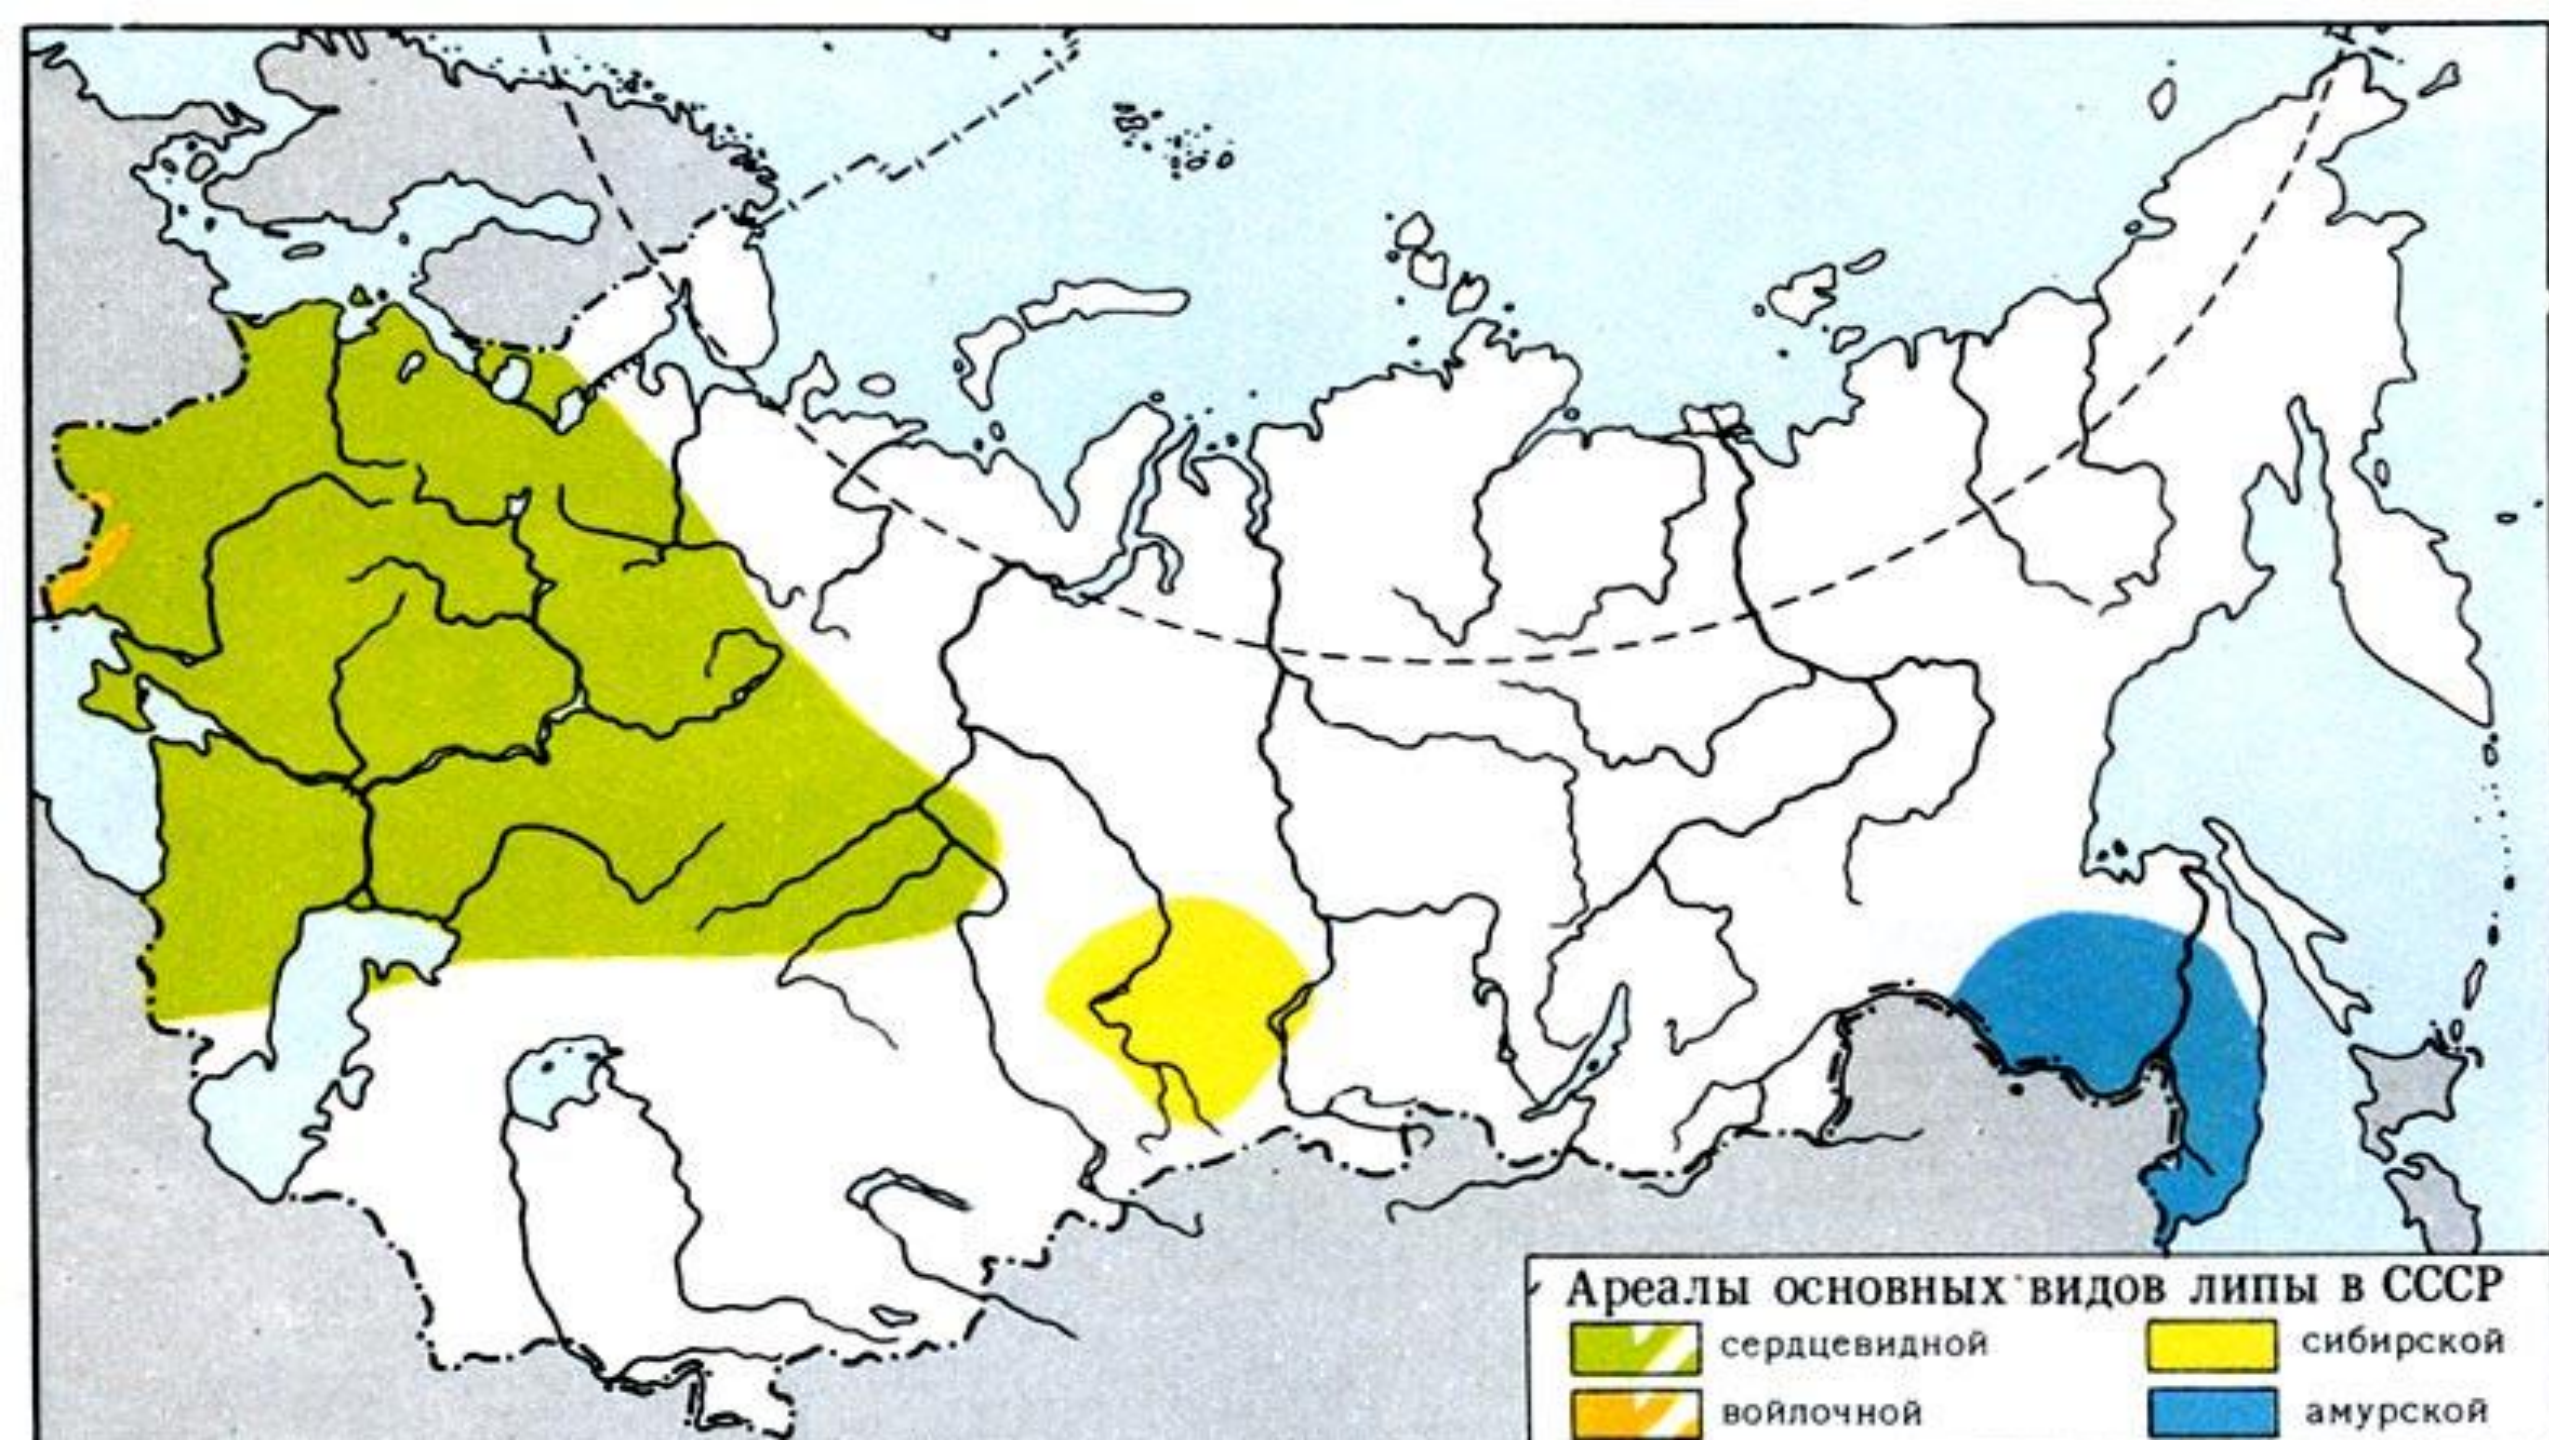

Липа сердцевидная

Побег с листьями и соцветиями

Листьяверху голые снизу с рыжими
волосками

Соцветие липы мелколистной

Плоды

Липа крупнолистная – *Tilia platyphyllos*

Листья снизу с белыми волосками, сверху голые

Плоды с выраженными ребрами

Липа сибирская – *Tilia sibirica*

T. 816.
20. 8. 08

Липа амурская – *Tilia amurensis*

Плоды липы амурской