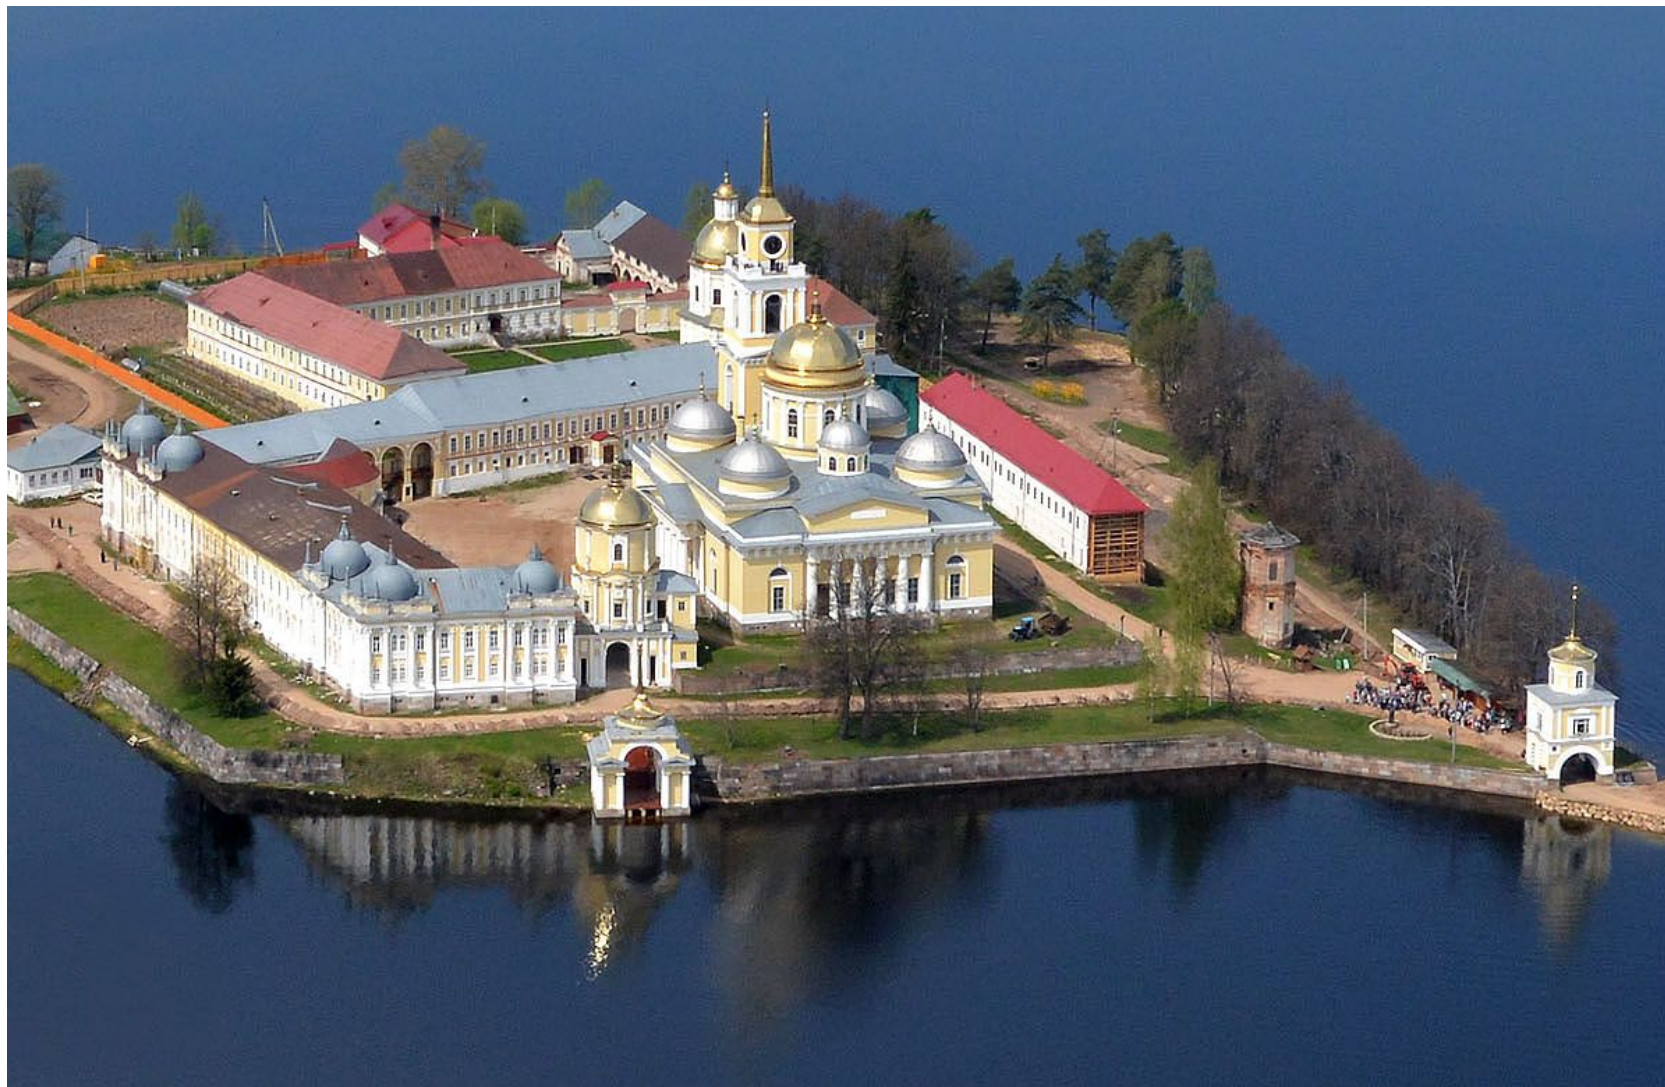

Монастырский северный виноградник. Тверская область. Озеро Сенегеж

Смоленский селекционный центр северного виноградарства

Чугуев Юрий Михайлович