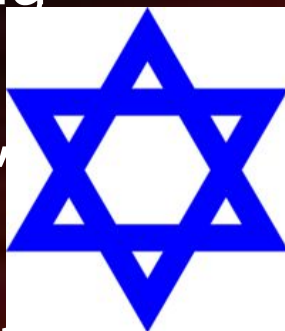

Symbolika choinki

Czego symbolem jest drzewko?

- Choinka-drzewko „wiecznie zielone” to symbol życia wiecznego, które się nie kończy. To Nowe Życie daje nam nowonarodzone Dziecią Jezus.

- Jest też symbolem dwóch innych drzew:
- Drzewa rajskiego z którego na ziemię rozlał się grzech i śmierć.

oraz

- **Drzewa Krzyża,**
z którego
otrzymujemy
łaskę i Nowe
Życie w
Chrystusie

Wróćmy do naszej choinki.

- Są na niej ozdoby...
- bombki symbolizują owoc z drzewa rajskiego

□ Świąteczka – Jezus
jest światłości
przychodzącą na
świat

Łańcuch

- Łańcuch- symbol węża kusiciela z ogrodu Eden.

Słodycze

- Słodycze oznaczają radość i słodycz Nowego Życia otrzymanego od Chrystusa

Gwiazda

- Gwiazda ma podwójną symbolikę:
- 1. Przypomina o tym, że Jezus jest potomkiem króla Dawida (tzw. Gwiazda Dawida)
- 2. Przypomina o wędrownicy mędrców ze Wschodu, którzy szli za gwiazdą do Betlejem