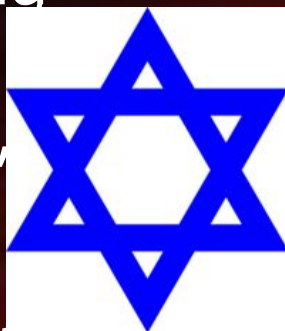

Symbolika choinki

Czego symbolem jest drzewko?

- Choinka-drzewko „wiecznie zielone” to symbol życia wiecznego, które się nie kończy. To Nowe Życie daje nam nowonarodzone Dziecię Jezus.

- Jest też symbolem dwóch innych drzew:
- Drzewa rajskiego z którego na ziemię rozlał się grzech i śmierć.

oraz

- **Drzewa Krzyża,**
z którego
otrzymujemy
łaskę i Nowe
Życie w
Chrystusie

Wróćmy do naszej choinki.

- Są na niej ozdoby...
- bombki symbolizują owoc z drzewa rajskiego

□ Świąteczka – Jezus
jest światłości
przychodzącą na
świat

Łańcuch

- Łańcuch- symbol węża kusiciela z ogrodu Eden.

Słodycze

- Słodycze oznaczają radość i słodycz Nowego Życia otrzymanego od Chrystusa

Gwiazda

- Gwiazda ma podwójną symbolikę:
- 1. Przypomina o tym, że Jezus jest potomkiem króla Dawida (tzw. Gwiazda Dawida)
- 2. Przypomina o wędrownicy mędrców ze Wschodu, którzy szli za gwiazdą do Betlejem