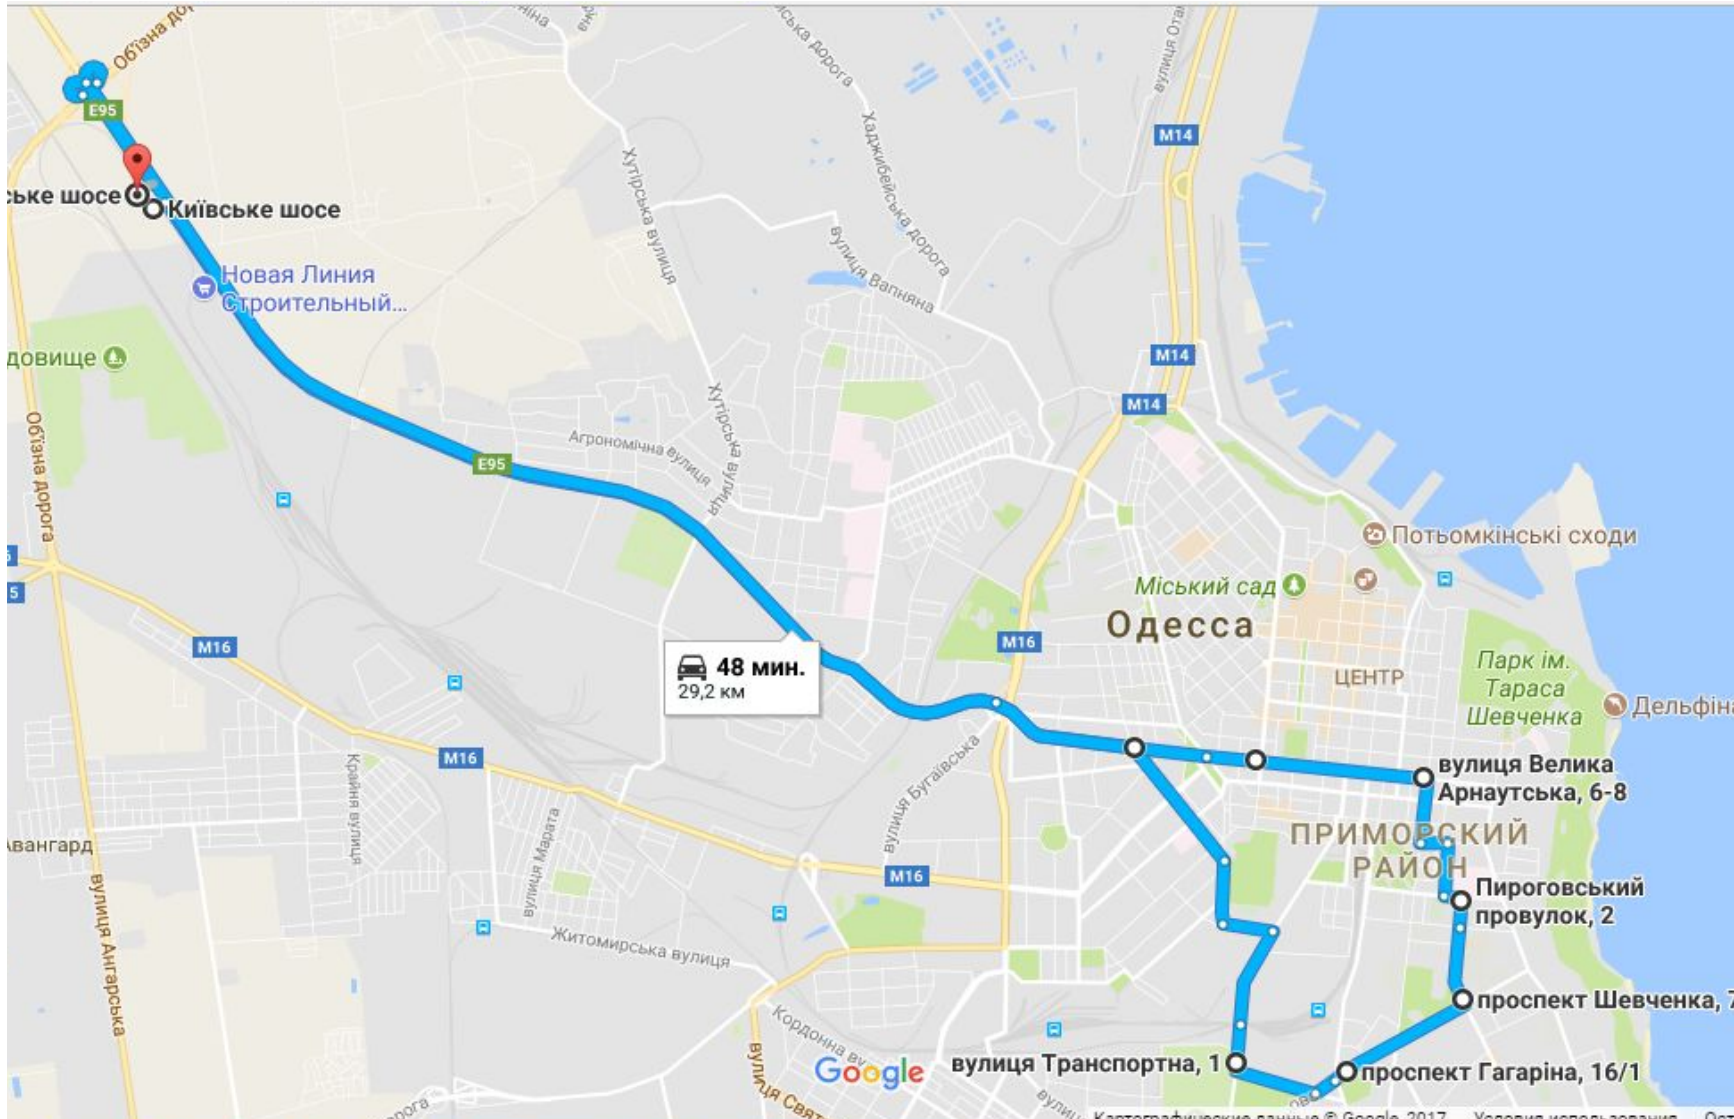

ОФИС_ПРОИЗВОДСТВО_18:00

Маршрут №11 следования «Центральный» с работы
18:00 19:00

СТАРТ ПОСАДКИ С ОФИСА

1) 18:20 Автовокзал
2) 18:30 Стальканат
3) 18:40 Среднефонтанская
4) 18:50 Шевченко/Гагарина
5) 19:00 Канатная/Б.
  Арнаутская
6) 19:00 Б.
  Арнаутская/Стараяпорт