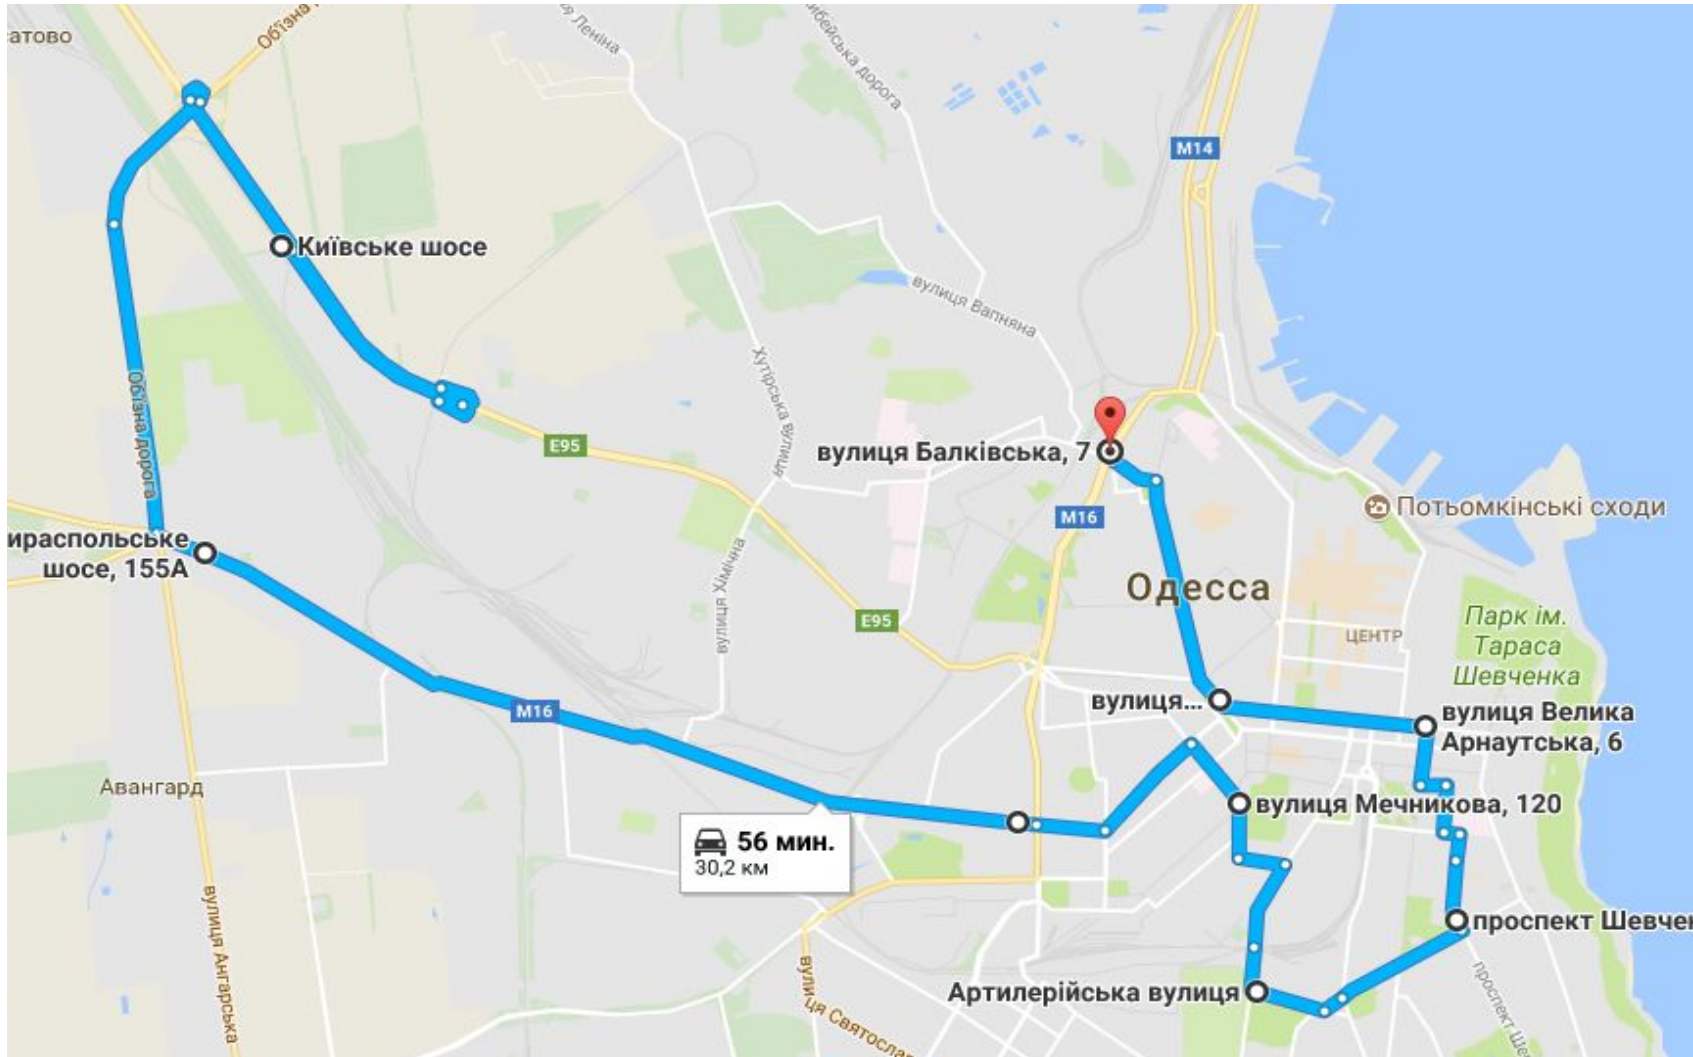

СКЛАД_ПРОИЗВОДСТВО_7:50

Маршрут №9 следования «Центральний» на работу 6:30_7:50

СТАРТ ПОСАДКИ С ОФИСА

1) 06:30
  Новосельського/Ольгив
2) 06:40 Старопор/М.
  Арнаутская
3) 06:50 М.
  Арнаутская/Канатная
4) 06:55 Пироговская/Шевченко
5) 07:00 Шевченко/Гагарина
6) 07:10 Красный крест
7) 07:20 Дальницькая/Мясоедов
8) 07:30 2яЗастава
9) 07:50 Офіс