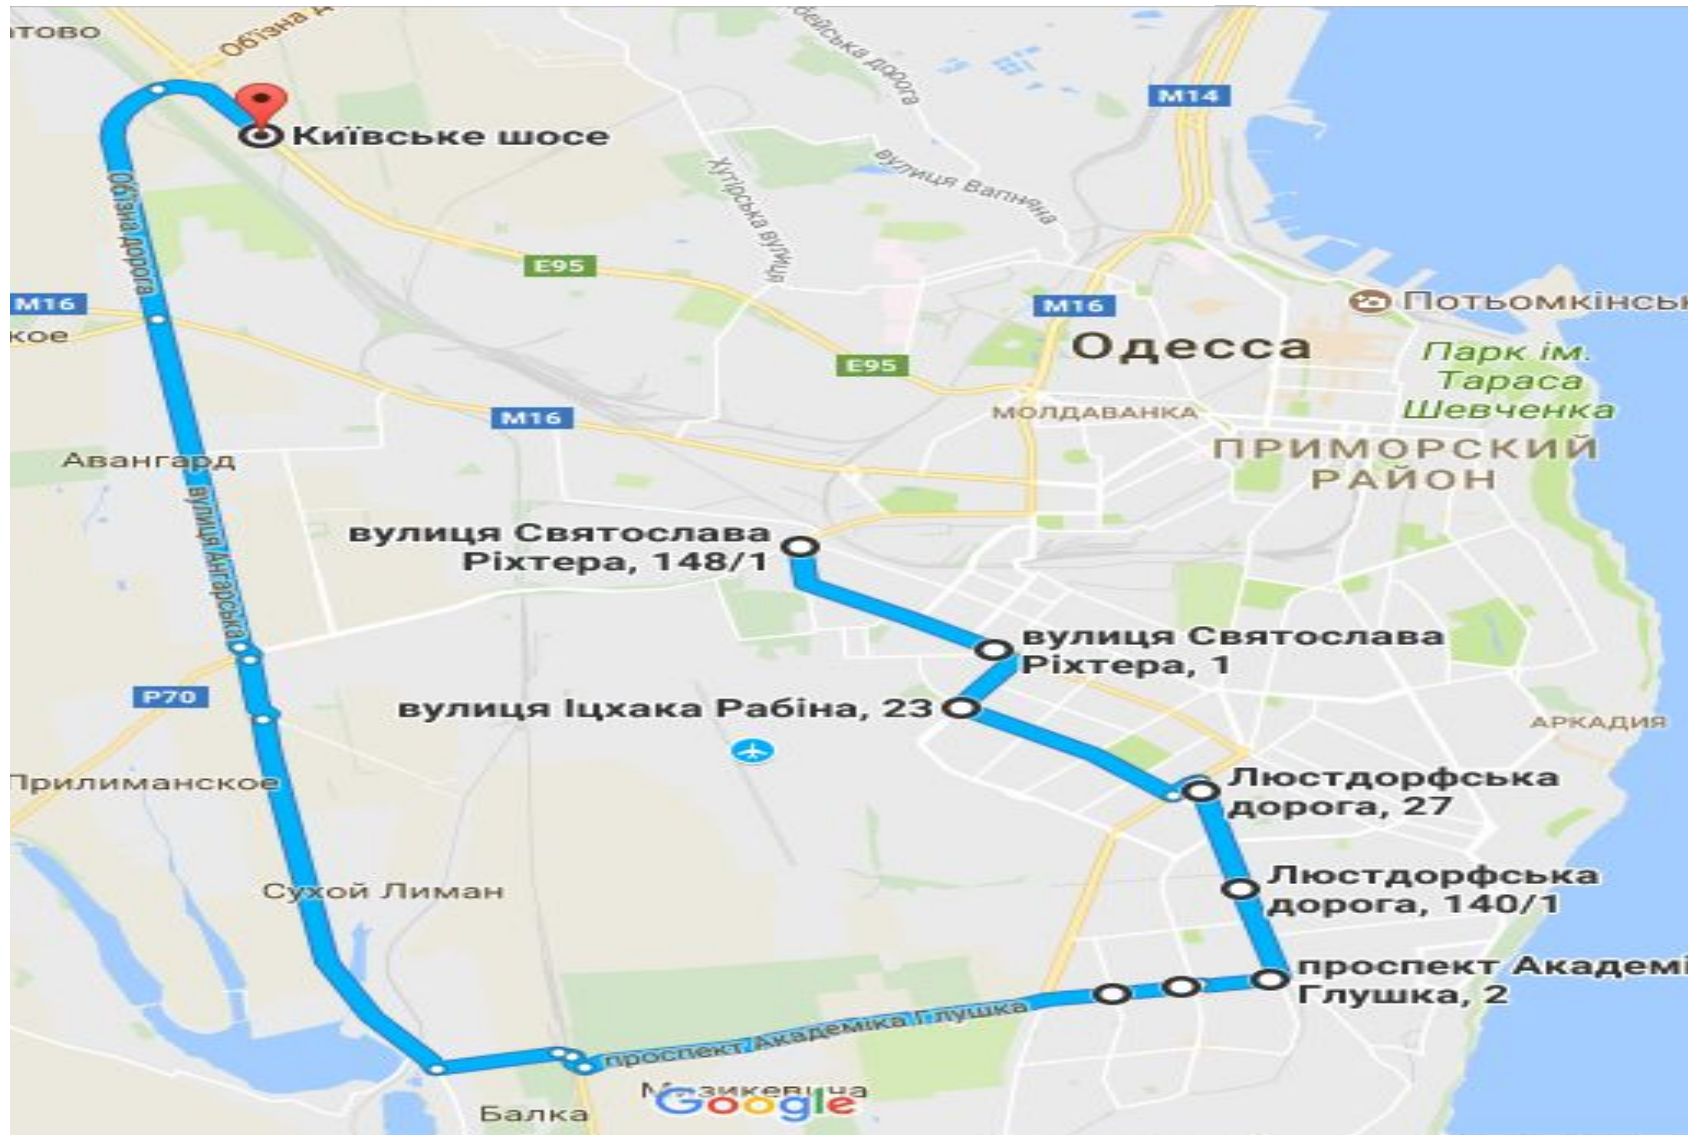

ОФИС_9:00

Маршрут №6 следования «ТАИРОВСКИЙ» на работу 07:30 9:00

СТАРТ ПОСАДКИ В ОФИС

1) 7:25 Ивановский Мост
2) 7:35 Дом мебели
3) 7:40 Г.Петрова/И.Рабина
4) 7:50 Г.Петрова/Варненская
5) 7:55 25й Чап.Див/М.Жукова
6) 8:05 Королева/Левитана
7) 8:10 Королева/Глушко
8) 8:20 Таврия_Маршал
9) 9:00 Офис