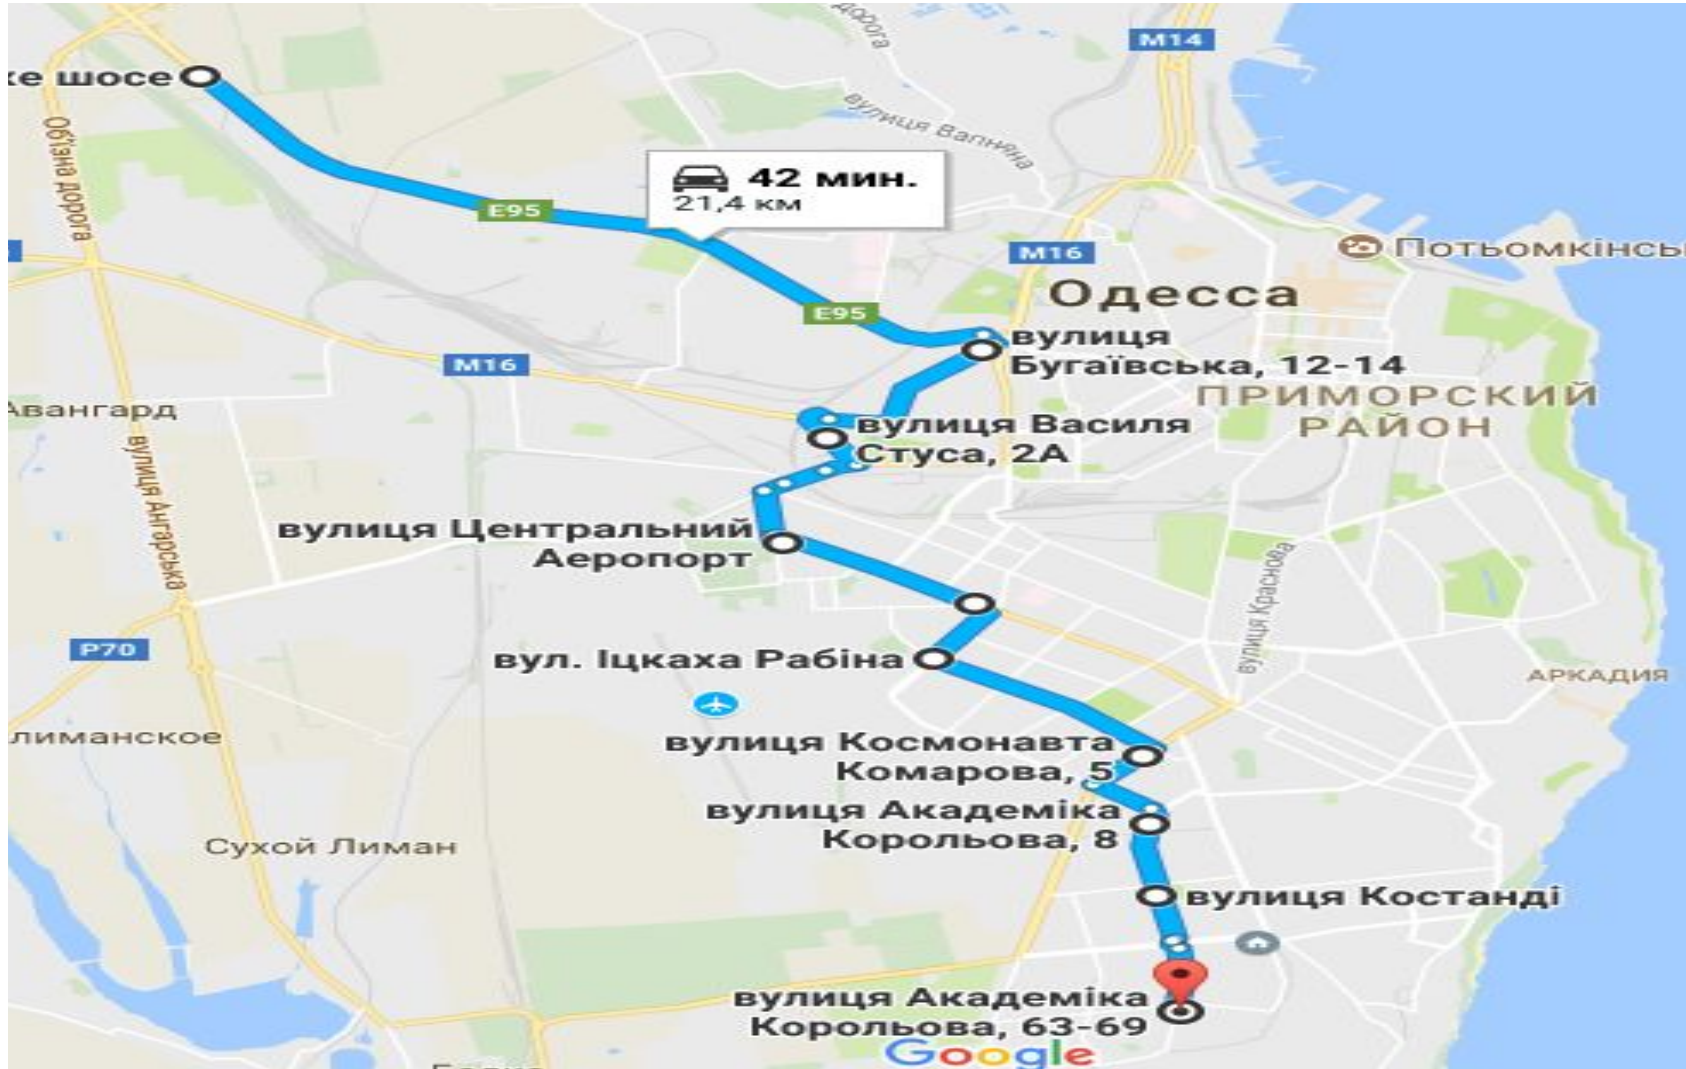

СКЛАД_00:00

Маршрут №8 следования «ТАИРОВСКИЙ» с работы
00:00_01:00

СТАРТ ПОСАДКИ В ОФИС

1) 00:20 Ивановский Мост
2) 00:30 Дом мебели
3) 00:35 Якира/Г.Петрова
4) 00:45 Г.Петрова/Варненская
5) 00:50 25й Чап.див/М.Жукова
6) 01:00 Королева/Левитана
7) 01:05 Королева/Ак.Глушко
8) 01:10 Королева/Ак.Глушко