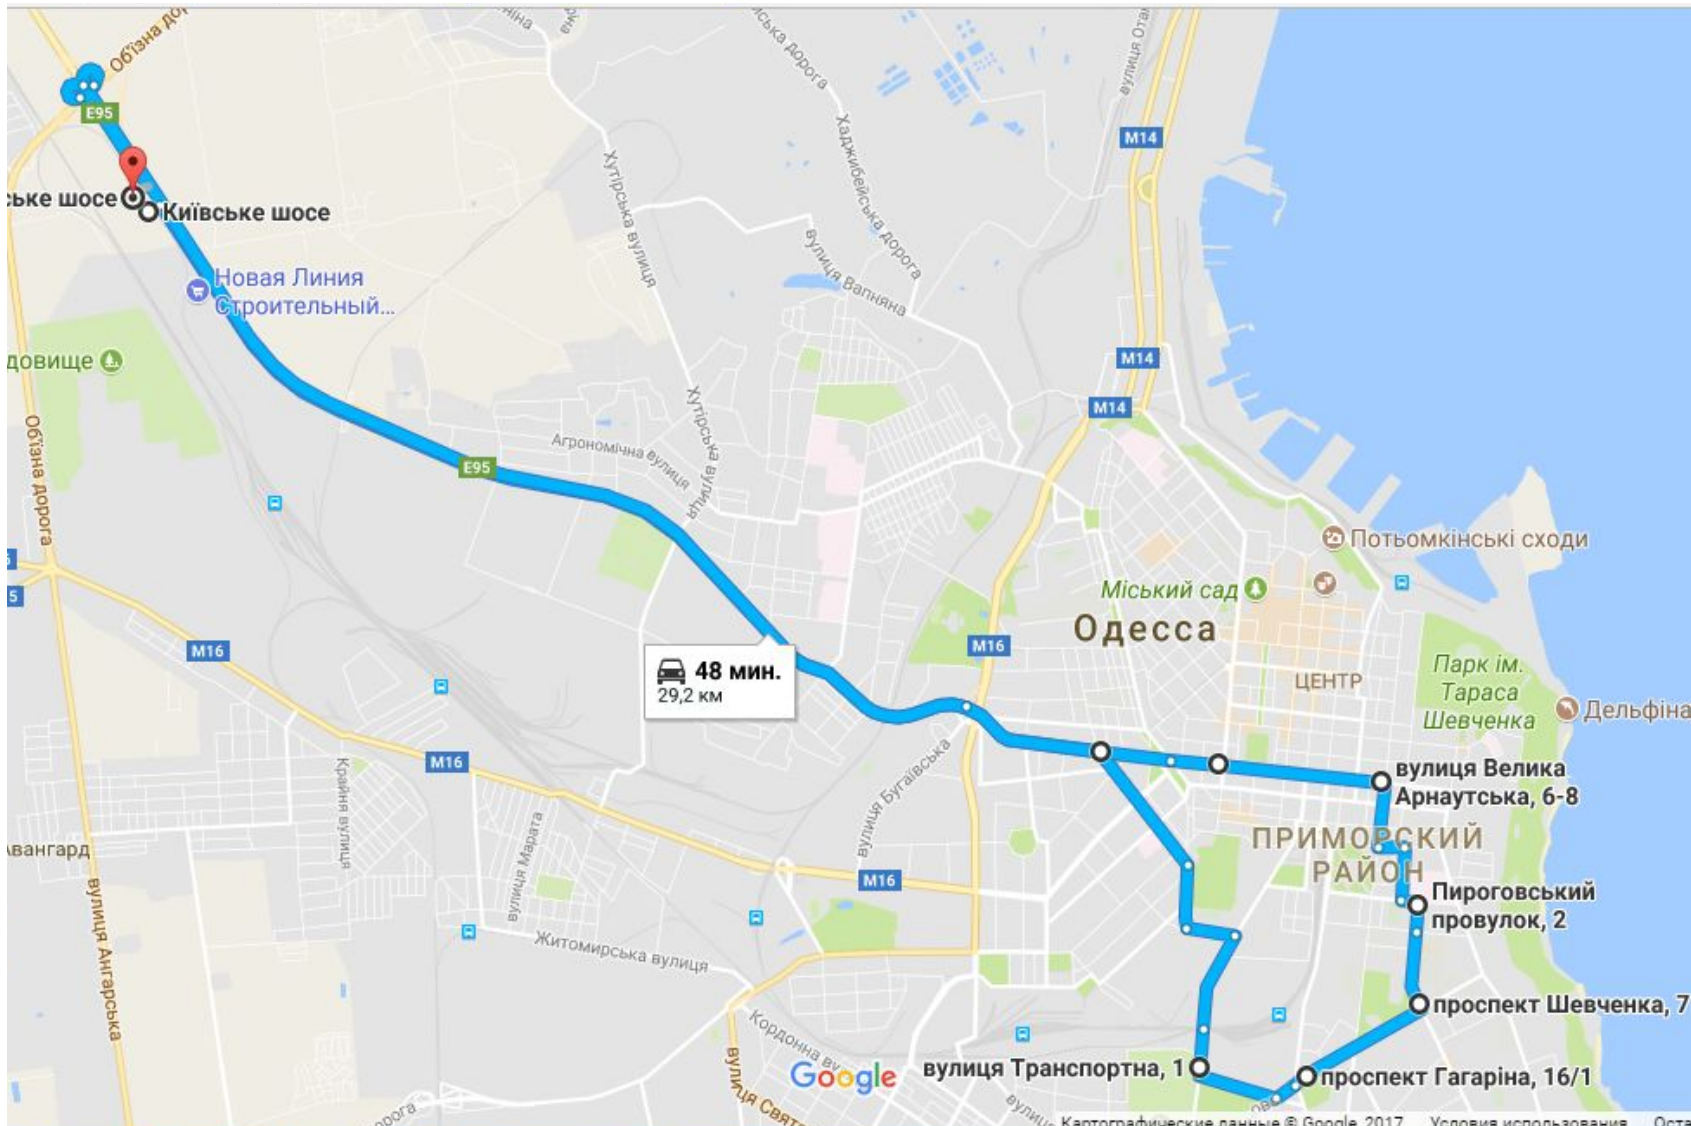

ОФИС_9:00

Маршрут №10 следования «Центральный» на работу 08:00_9:00

СТАРТ ПОСАДКИ В ОФИС

1) 8:00 Стальканат
2) 8:10 Среднефонтанская
3) 8:15 Шевченко/Гагарина
4) 8:25 Канатная/Б.Арнаутская
5) 8:35 Б.
  Арнаутская/Старапортф
6) 8:40 Автовокзал
7) 8:50
  Химическая/Грушевского
8) 9:30 Офис