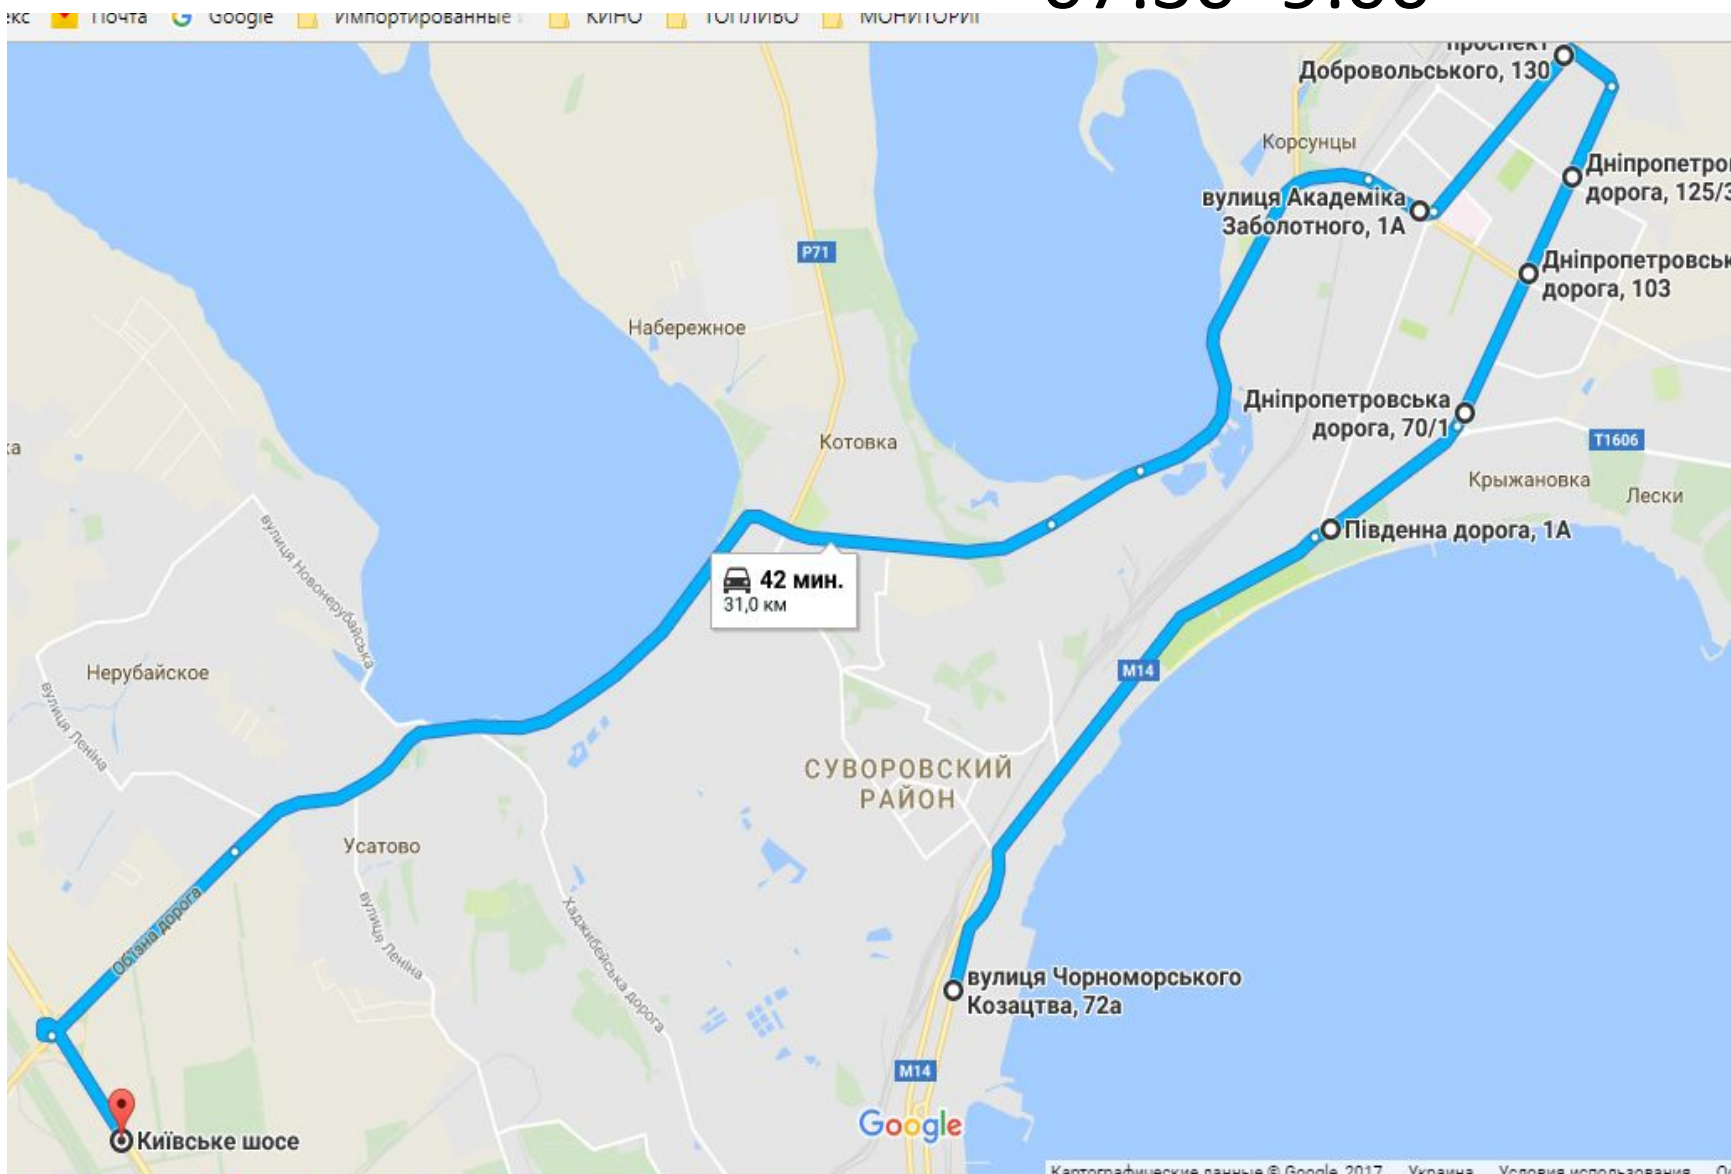

ОФИС_9:00

Маршрут №2 следования «КОТОВСКИЙ» на работу

07:30 9:00

СТАРТ ПОСАДКИ В ОФИС

1) 7:30 7я Пересыпская
2) 7:40 М.Гвардия
3) 7:50 Днепр/Заболотного
4) 7:55 Днепр/Бочарова
5) 8:05 Добровольского/Паустов
6) 8:15 Добровольского\Заболотн
7) 8:20 Заболотного/Ж.Кюри
8) 9:00 Офис