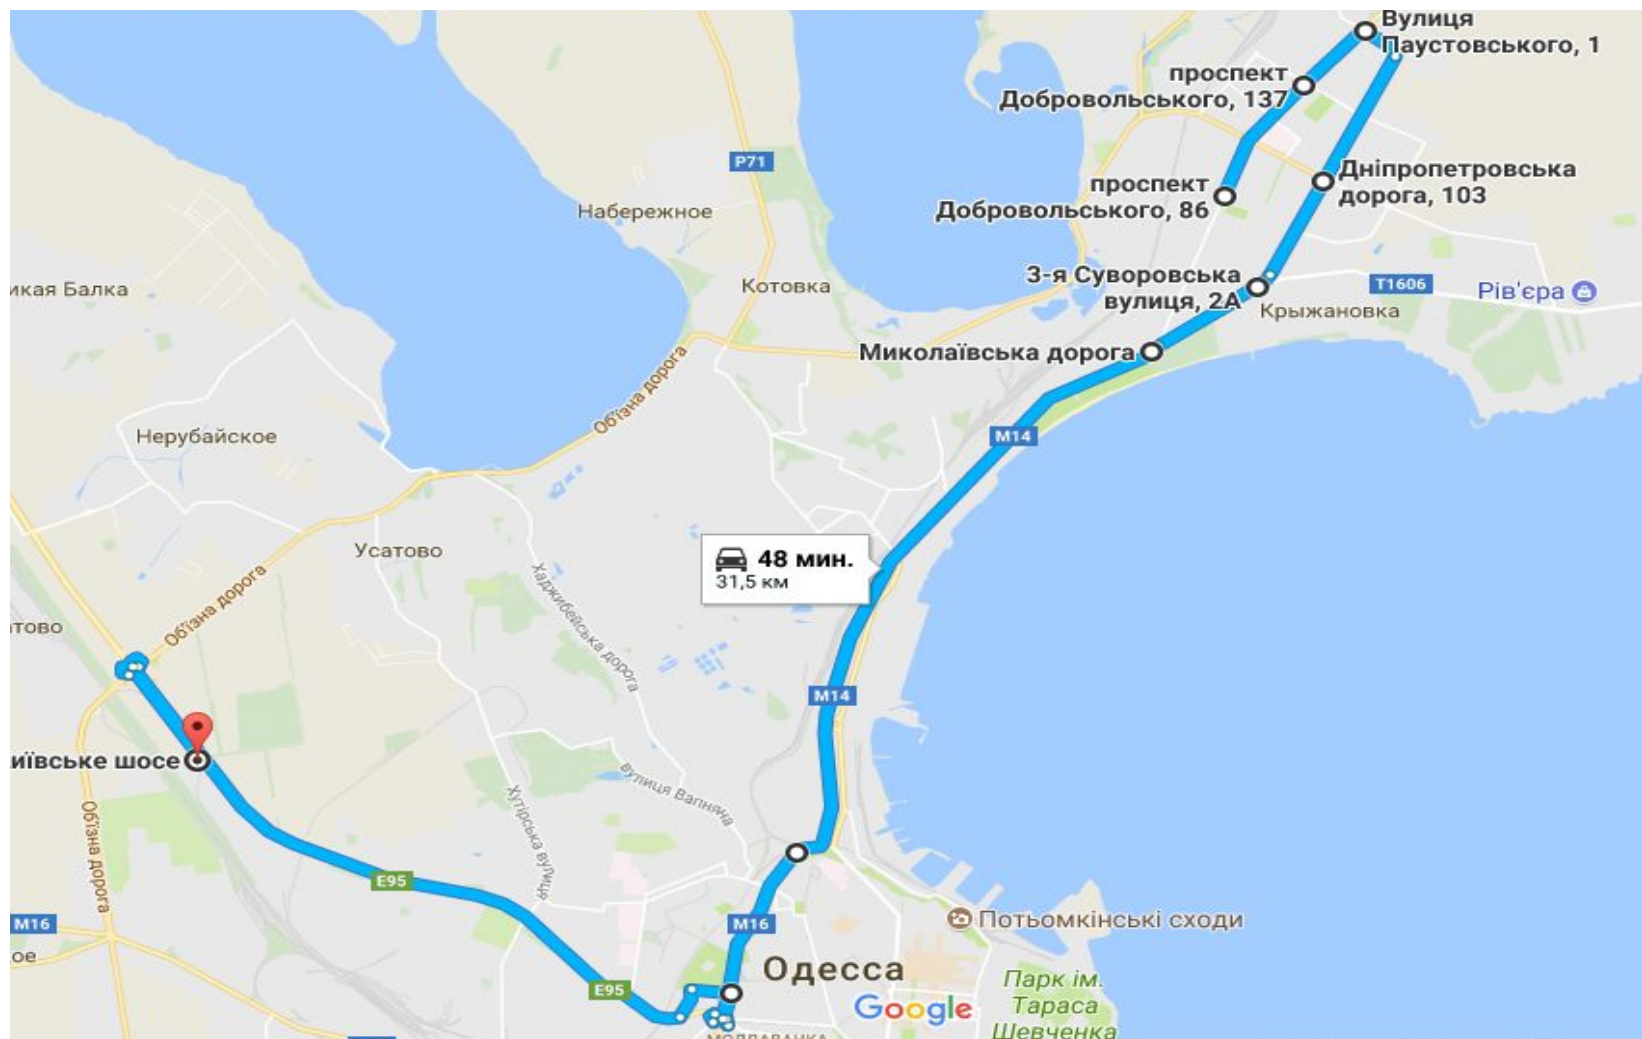

ОФИС_ПРОИЗВОДСТВО_18:00

Маршрут №3 следования «КОТОВСКИЙ» с работы 18:00_19:05

СТАРТ ПОСАДКИ С ОФИСА

1) 18:30 7я Пересыпская
2) 18:40 М.Гвардия
3) 18:45 Днепр/Зааболотного
4) 18:50 Днепр/Бочарова
5) 18:55
  Добровольського/Паустов
6) 19:05 Добровольського\Забол