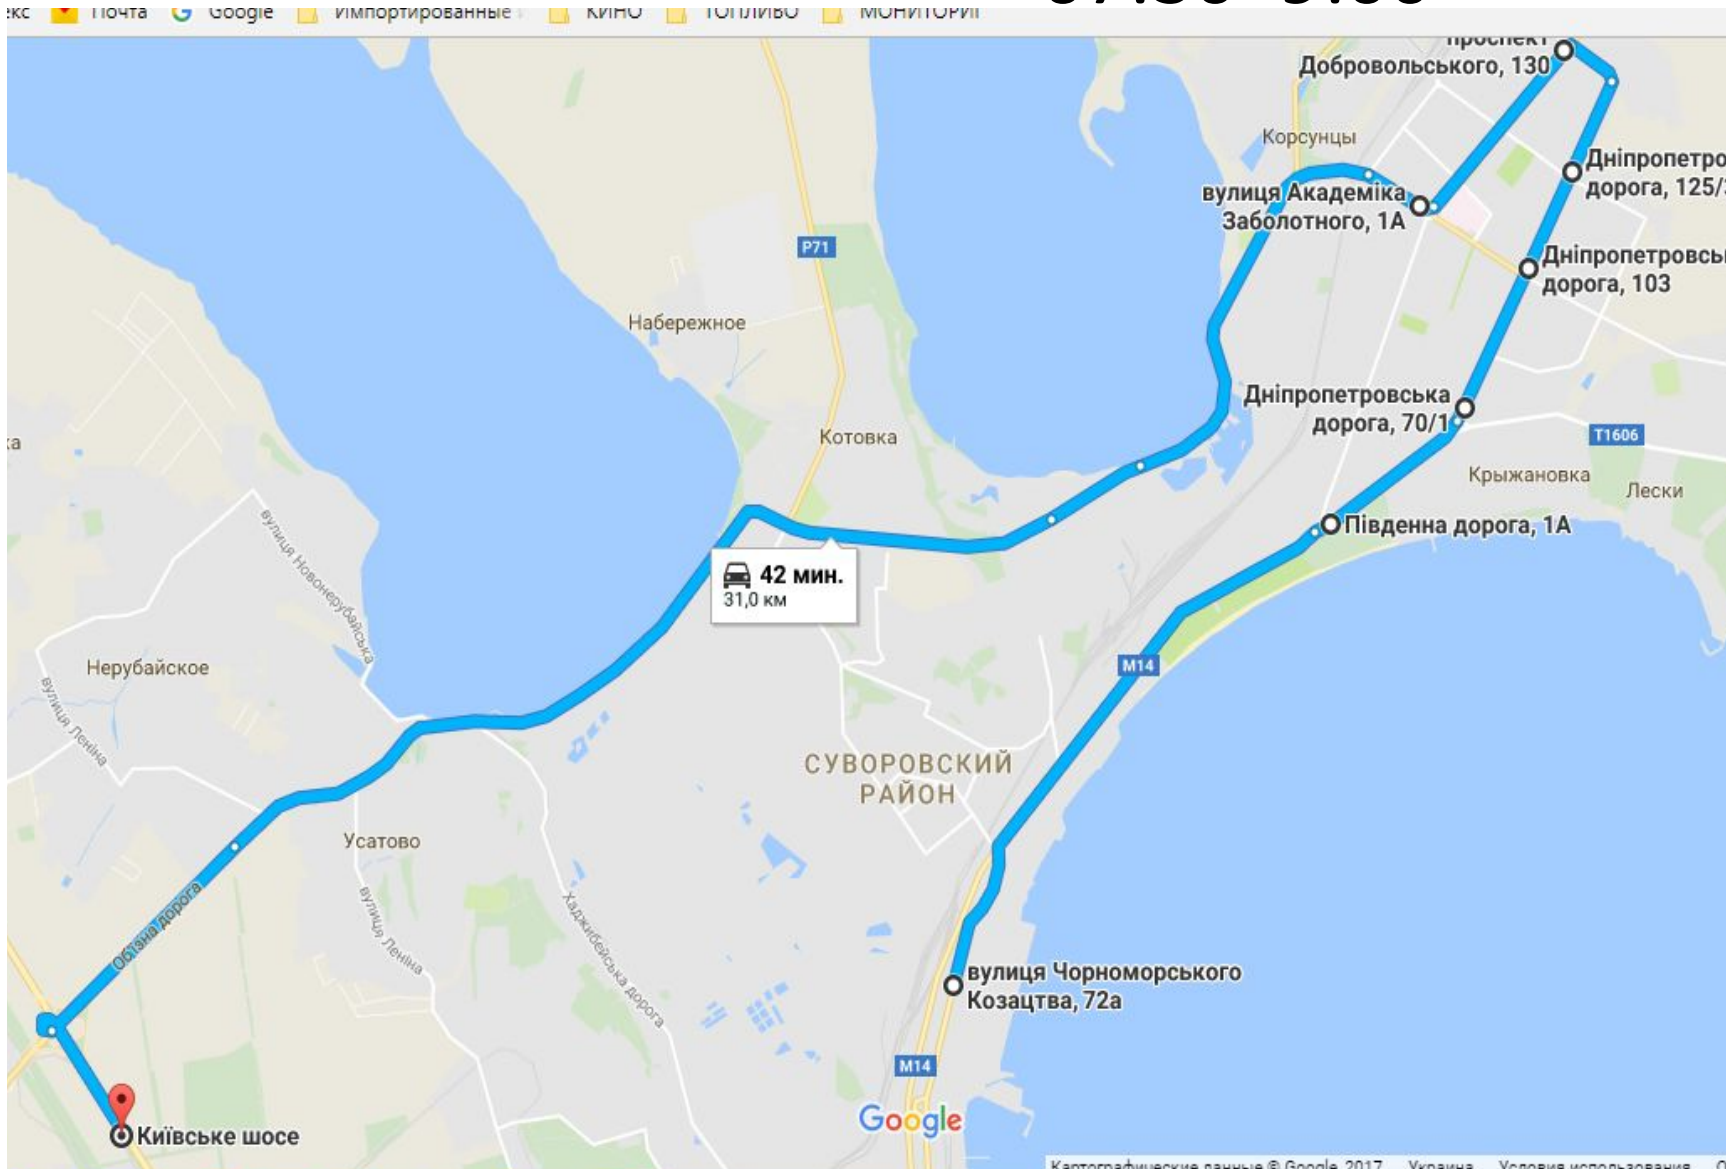

Планируемые маршруты по доставке сотрудников логистического центра

СКЛАД_ПРОИЗВОДСТВО_7:50

Маршрут №1 следования «КОТОВСКИЙ» на работу 06:45_7:50

СТАРТ ПОСАДКИ НА СКЛАД

- 1) 6:45 Добровольського 84
- 2) 6:55 Добров/Бочарова
- 3) 7:00 Паустовського
- 4) 7:10 Днепр/Бочарова
- 5) 7:15 Молодая Гвардия
- 6) 7:30 Пересыпь
- 7) 7:35 Автовокзал
- 8) 7:50 Склад

ОФИС_9:00

Маршрут №2 следования «КОТОВСКИЙ» на работу

07:30 9:00

СТАРТ ПОСАДКИ В ОФИС

- 1) 7:30 7я Пересыпская
- 2) 7:40 М.Гвардия
- 3) 7:50 Днепр/Заболотного
- 4) 7:55 Днепр/Бочарова
- 5) 8:05 Добровольского/Паустов
- 6) 8:15 Добровольского\Заболотн
- 7) 8:20 Заболотного/Ж.Кюри
- 8) 9:00 Офис