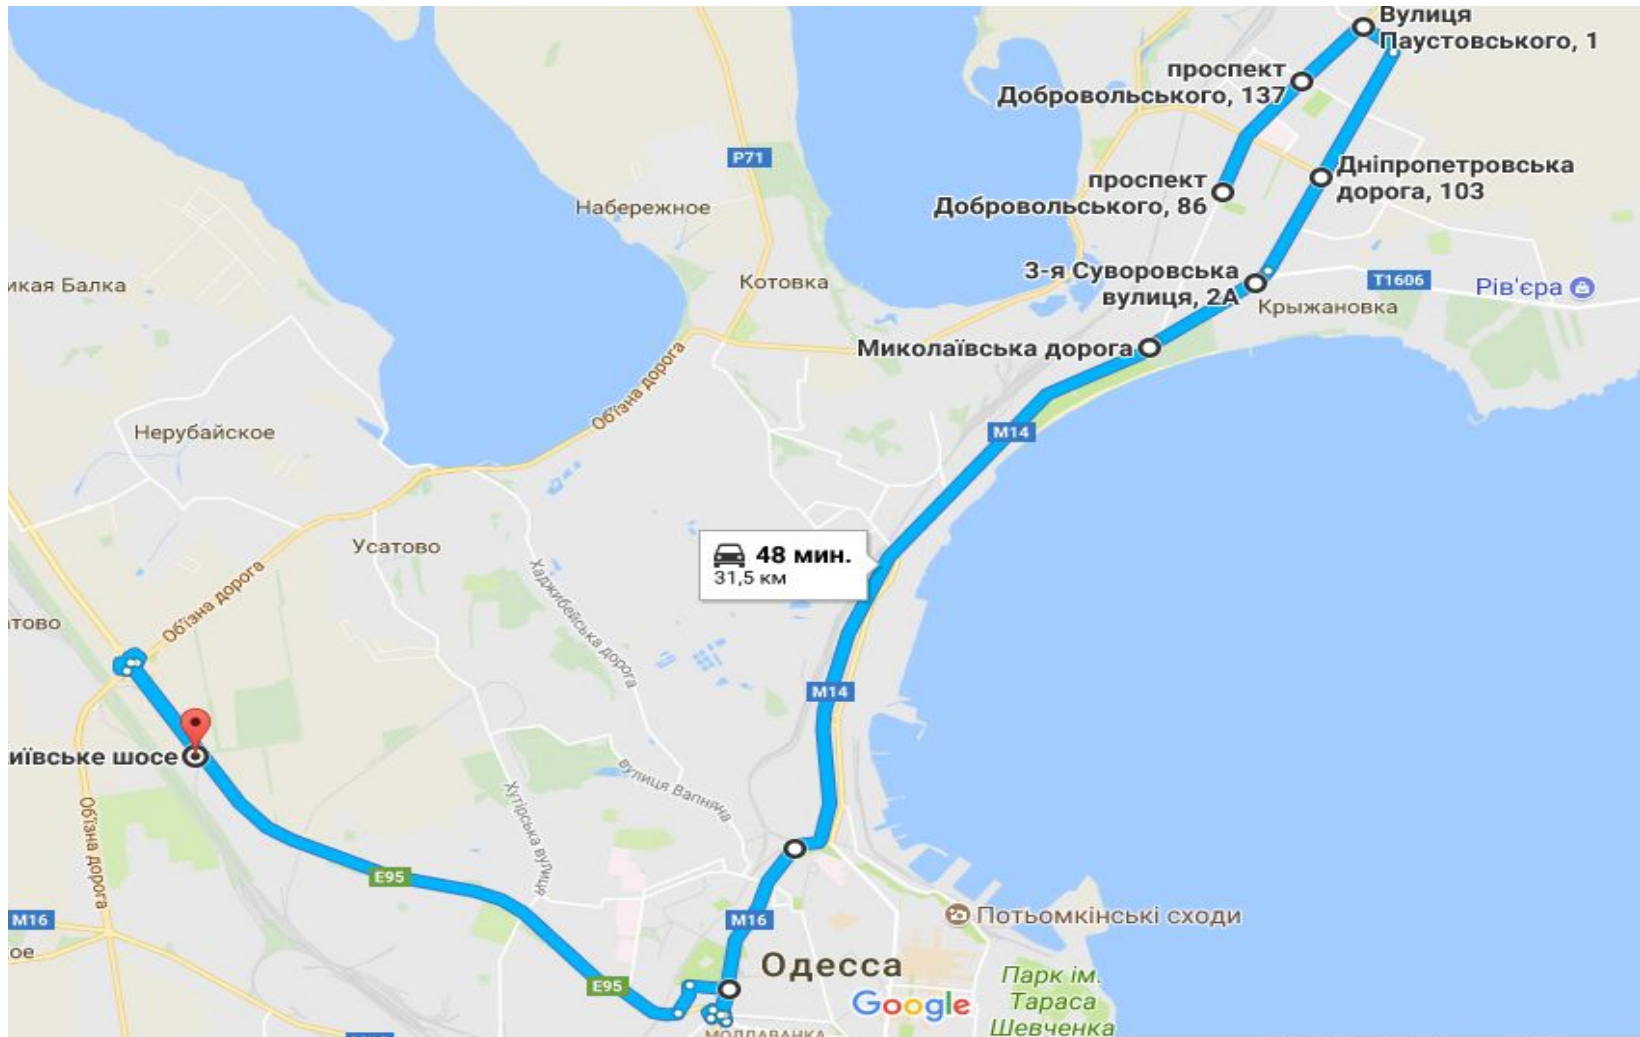

СКЛАД_00:00

Маршрут №4 следования «КОТОВСКИЙ» с работы 00:00_01:00

СТАРТ ПОСАДКИ С ОФИСА

1) 00:30 7я Пересыпская
2) 00:40 М.Гвардия
3) 00:45 Днепр/Зааболотного
4) 00:50 Днепр/Бочарова
5) 00:55
  Добровольського/Паустов
6) 01:00 Добровольського\Забол