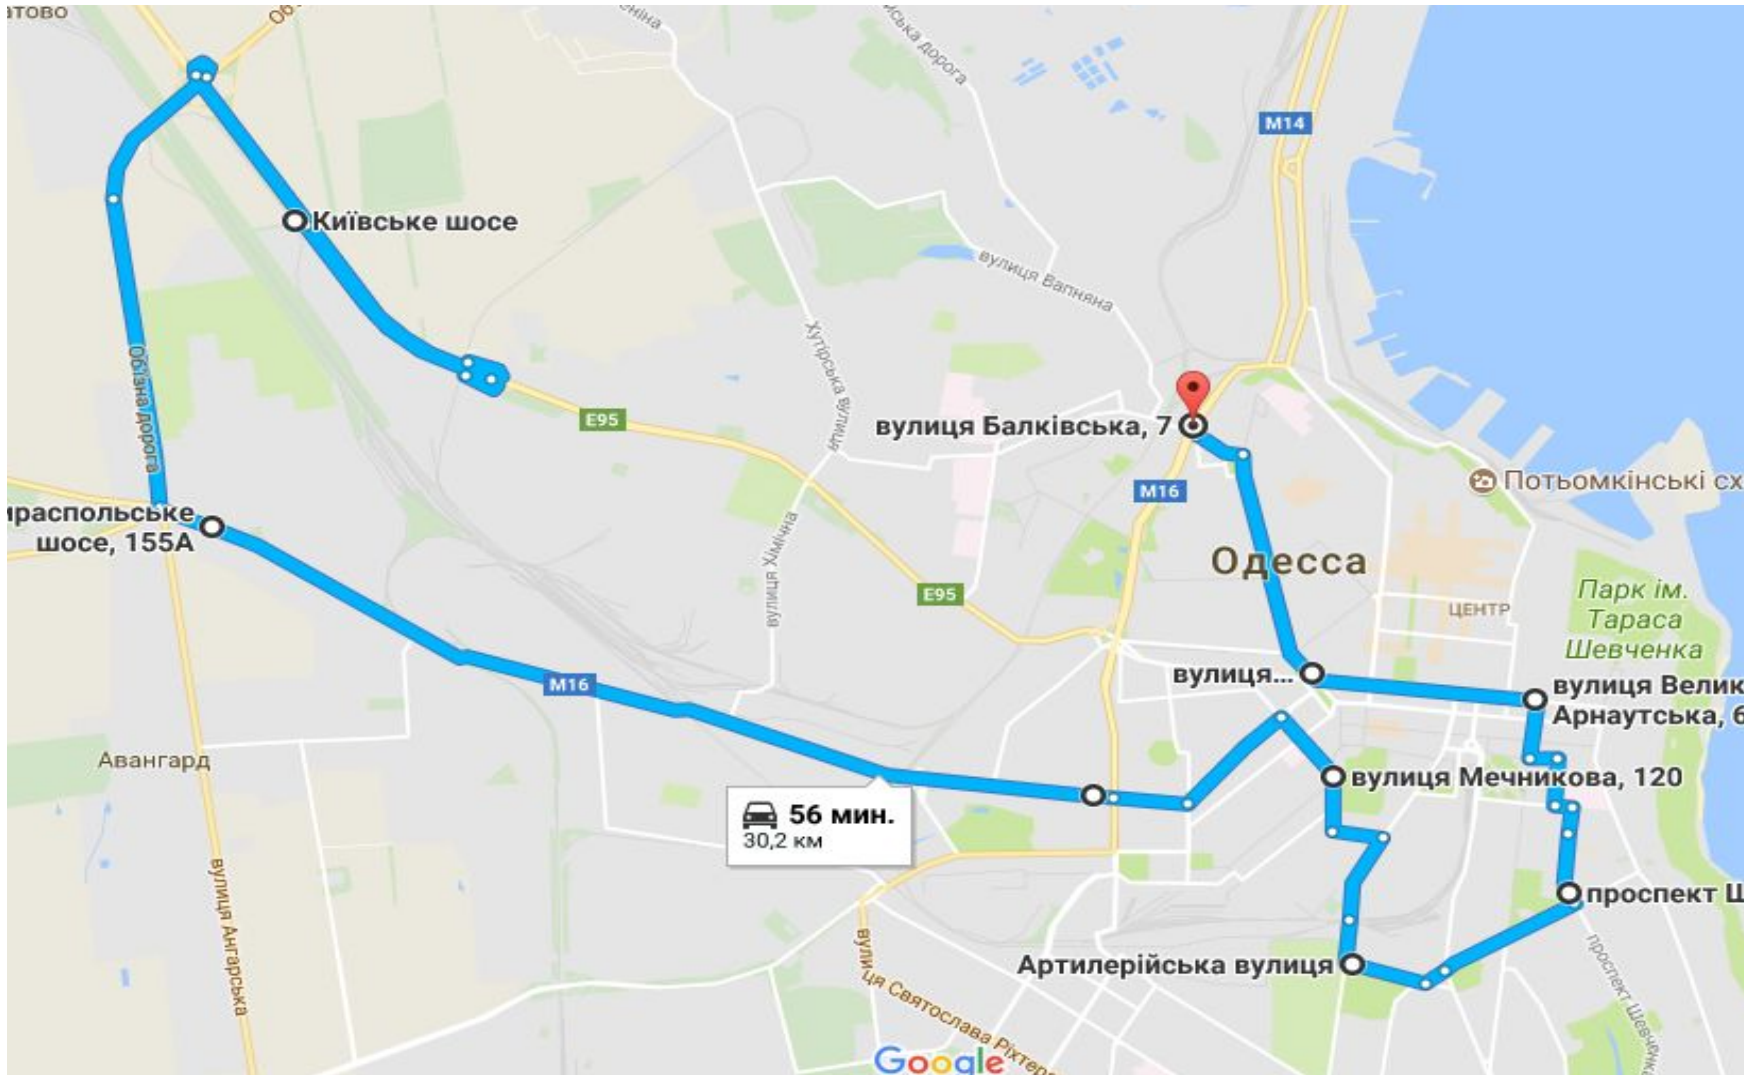

ОФИС_ПРОИЗВОДСТВО_18:00

Маршрут №11 следования «Центральный» с работы
18:00 19:00

СТАРТ ПОСАДКИ С ОФИСА

- 1) 18:20 Автовокзал
- 2) 18:30 Стальканат
- 3) 18:40 Среднефонтанская
- 4) 18:50 Шевченко/Гагарина
- 5) 19:00 Канатная/Б.
Арнаутская
- 6) 19:00 Б.
Арнаутская/Старпорт

СКЛАД_00:00

Маршрут №12 следования «Центральний» с работы
00:00_01:10

СТАРТ ПОСАДКИ В ОФИС

- 1) 00:15 Мотрная
- 2) 00:20 2я_Застава
- 3) 00:25
Балковская/Дальницькая
- 4) 00:35 Стальканат
- 5) 00:45 Гагарина/Шевченко
- 6) 00:55 М.Арнаутская/Канатная
- 7) 01:10
Ольгиевская/Новосельск