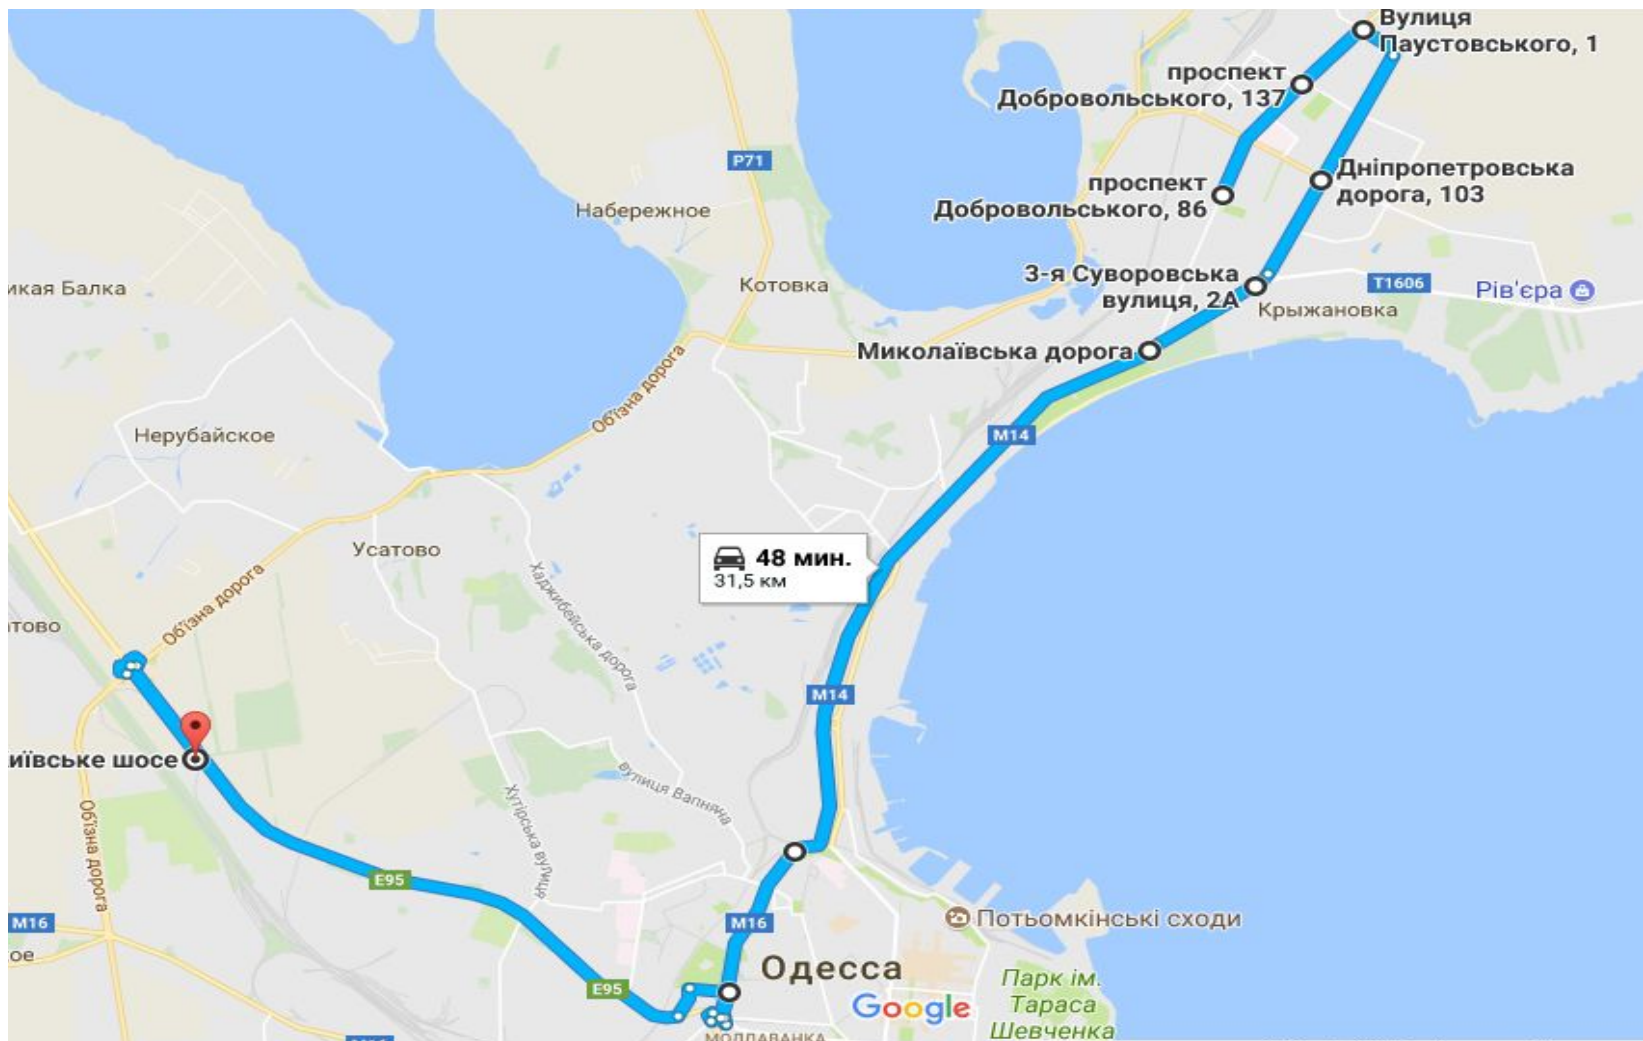

Планируемые маршруты по доставке сотрудников логистического центра

СКЛАД_ПРОИЗВОДСТВО_7:50

Маршрут №1 следования «КОТОВСКИЙ» на работу 06:45_7:50

СТАРТ ПОСАДКИ НА СКЛАД

- 1) 6:45 Добровольского 84
- 2) 6:55 Добров/Бочарова
- 3) 7:00 Паустовского
- 4) 7:10 Днепр/Бочарова
- 5) 7:15 Молодая Гвардия
- 6) 7:30 Пересыпь
- 7) 7:35 Автовокзал
- 8) 7:50 Склад