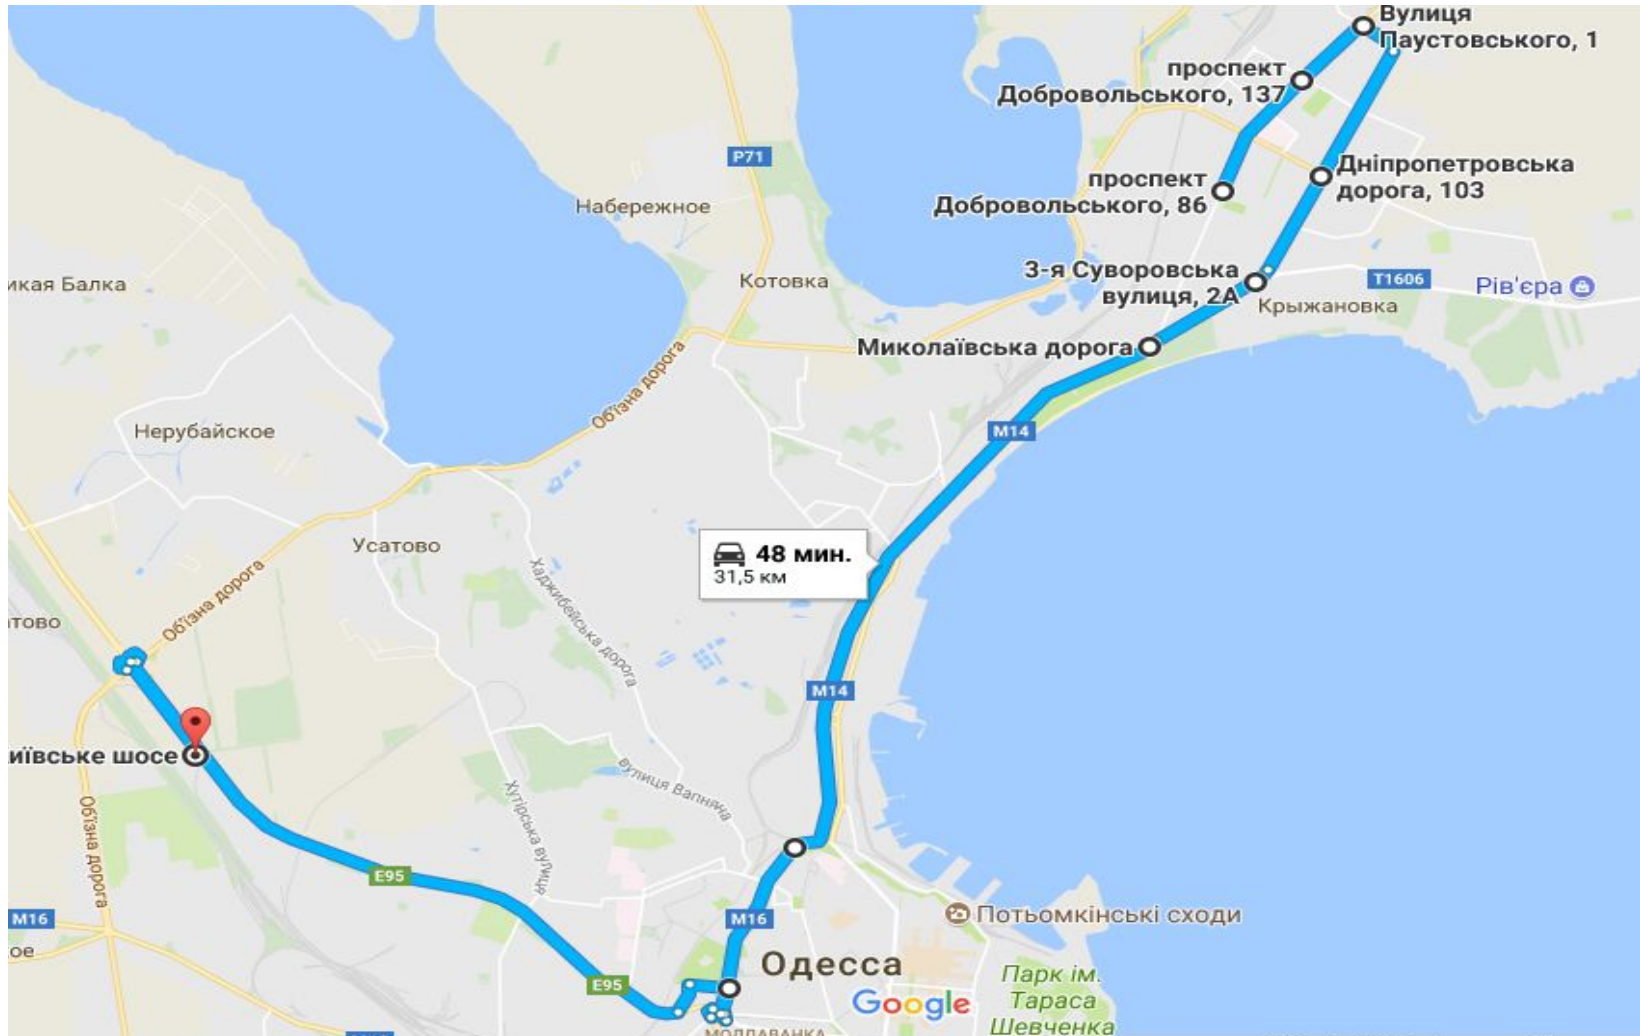

СКЛАД_00:00

Маршрут №4 следования «КОТОВСКИЙ» с работы 00:00_01:00

1. СТАРТ ПОСАДКИ С ОФИСА
1) 00:30 7я Пересыпская
  2) 00:40 М.Гвардия
  3) 00:45 Днепр/Зааболотного
  4) 00:50 Днепр/Бочарова
  5) 00:55 Добровольського/Паустов
  6) 01:00 Добровольського\Забол