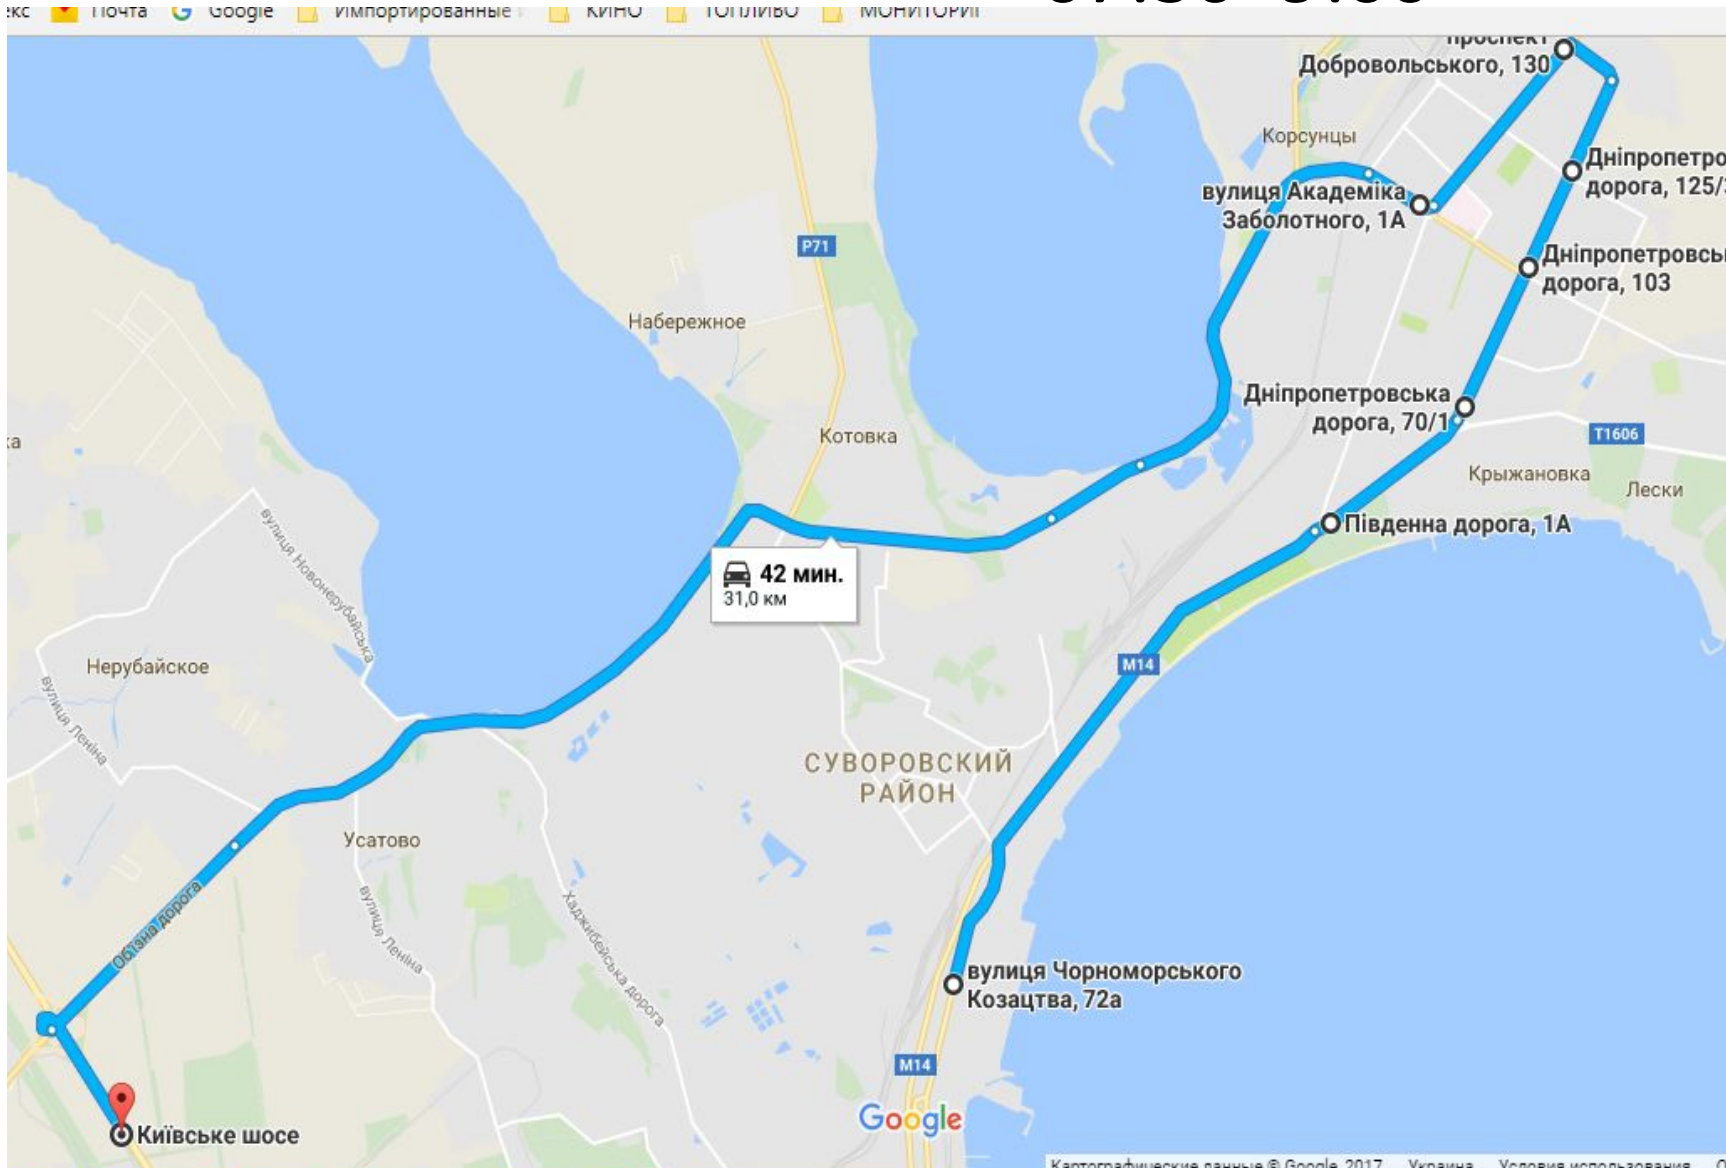

Планируемые маршруты по доставке сотрудников логистического центра

СКЛАД_ПРОИЗВОДСТВО_7:50

Маршрут №1 следования «КОТОВСКИЙ» на работу 06:45_7:50

СТАРТ ПОСАДКИ НА СКЛАД

- 1) 6:45 Добровольского 84
- 2) 6:55 Добров/Бочарова
- 3) 7:00 Паустовского
- 4) 7:10 Днепр/Бочарова
- 5) 7:15 Молодая Гвардия
- 6) 7:30 Пересыпь
- 7) 7:35 Автовокзал
- 8) 7:50 Склад

ОФИС_9:00

Маршрут №2 следования «КОТОВСКИЙ» на работу

07:30 9:00

СТАРТ ПОСАДКИ В ОФИС

- 1) 7:30 7я Пересыпская
- 2) 7:40 М.Гвардия
- 3) 7:50 Днепр/Заболотного
- 4) 7:55 Днепр/Бочарова
- 5) 8:05 Добровольского/Паустов
- 6) 8:15 Добровольского\Заболотн
- 7) 8:20 Заболотного/Ж.Кюри
- 8) 9:00 Офис

ОФИС_ПРОИЗВОДСТВО_18:00

Маршрут №3 следования «КОТОВСКИЙ» с работы 18:00_19:05

СТАРТ ПОСАДКИ С ОФИСА

- 1) 18:30 7я Пересыпская
- 2) 18:40 М.Гвардия
- 3) 18:45 Днепр/Зааболотного
- 4) 18:50 Днепр/Бочарова
- 5) 18:55
Добровольського/Паустов
- 6) 19:05 Добровольського\Забол