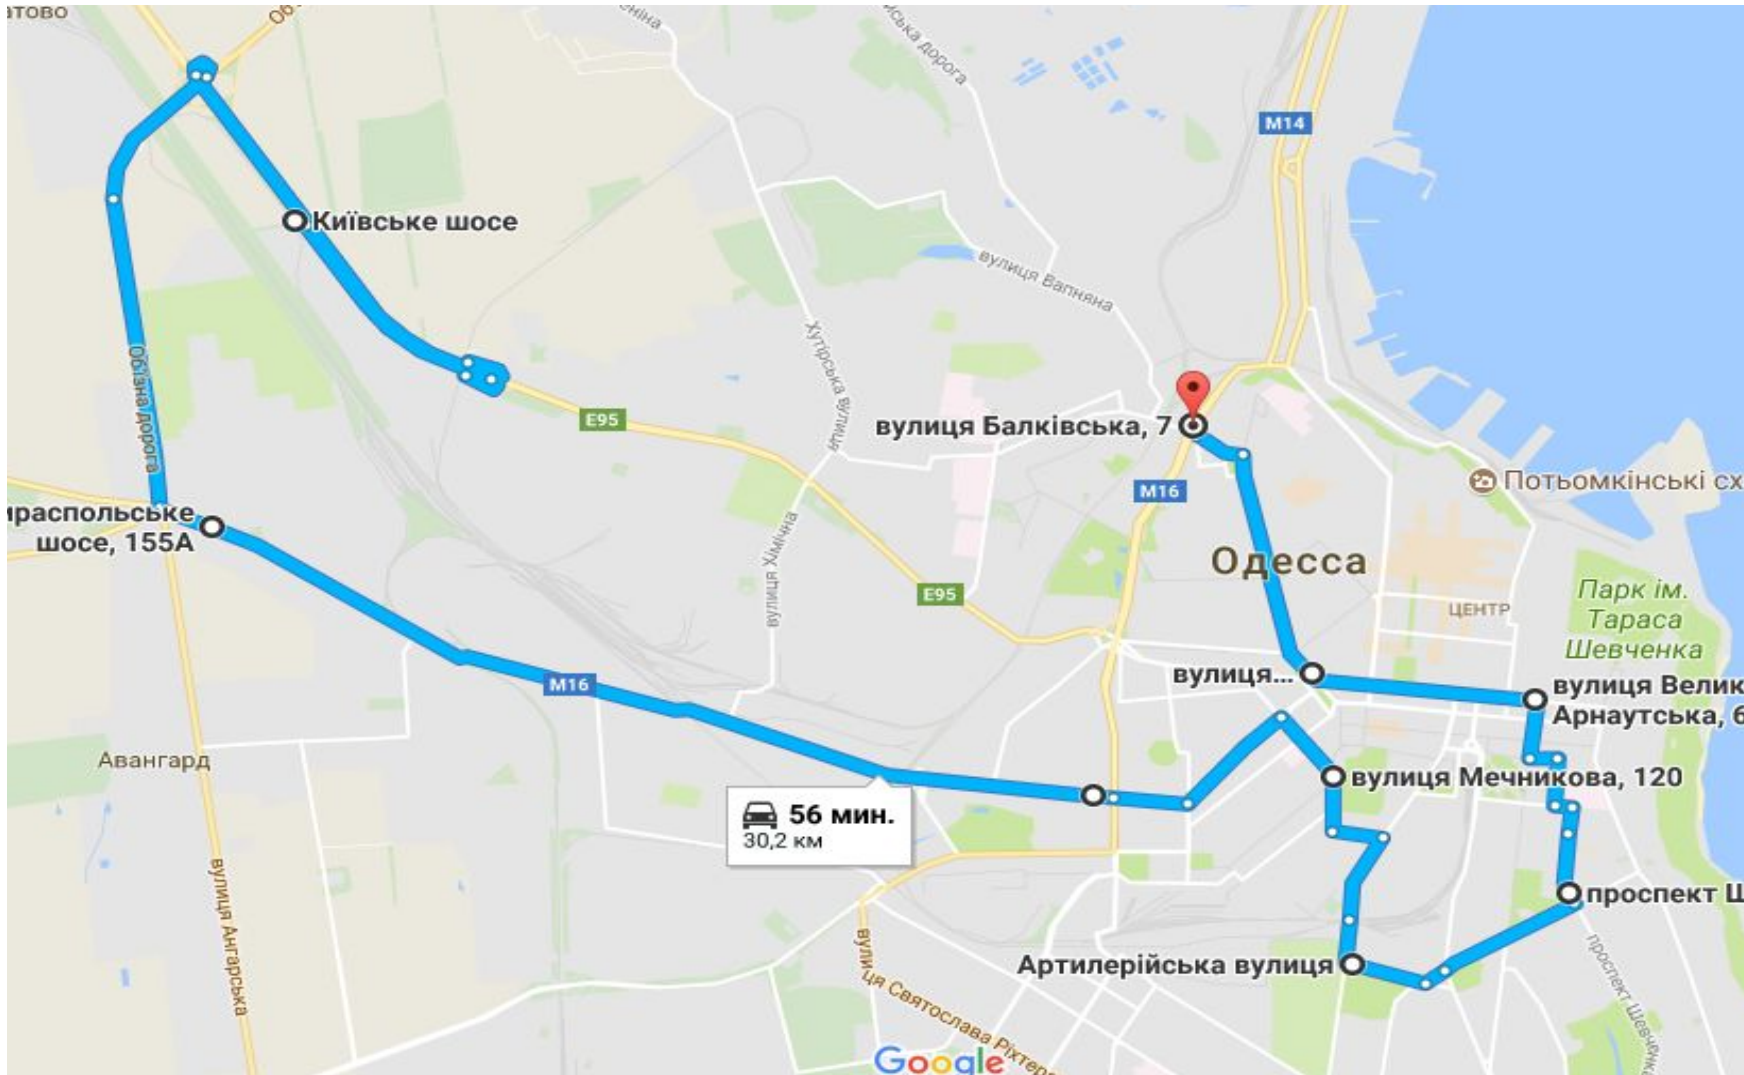

# ОФИС\_ПРОИЗВОДСТВО\_18:00

Маршрут №11 следования «Центральный» с работы  
18:00 19:00

СТАРТ ПОСАДКИ С ОФИСА

- 1) 18:20 Автовокзал
- 2) 18:30 Стальканат
- 3) 18:40 Среднефонтанская
- 4) 18:50 Шевченко/Гагарина
- 5) 19:00 Канатная/Б.  
Арнаутская
- 6) 19:00 Б.  
Арнаутская/Стараяпорт

# СКЛАД\_00:00

Маршрут №12 следования «Центральний» с работы  
00:00\_01:10

СТАРТ ПОСАДКИ В ОФИС

- 1) 00:15 Мотрная
- 2) 00:20 2я\_Застава
- 3) 00:25  
Балковская/Дальницькая
- 4) 00:35 Стальканат
- 5) 00:45 Гагарина/Шевченко
- 6) 00:55 М.Арнаутская/Канатная
- 7) 01:10  
Ольгиевская/Новосельск