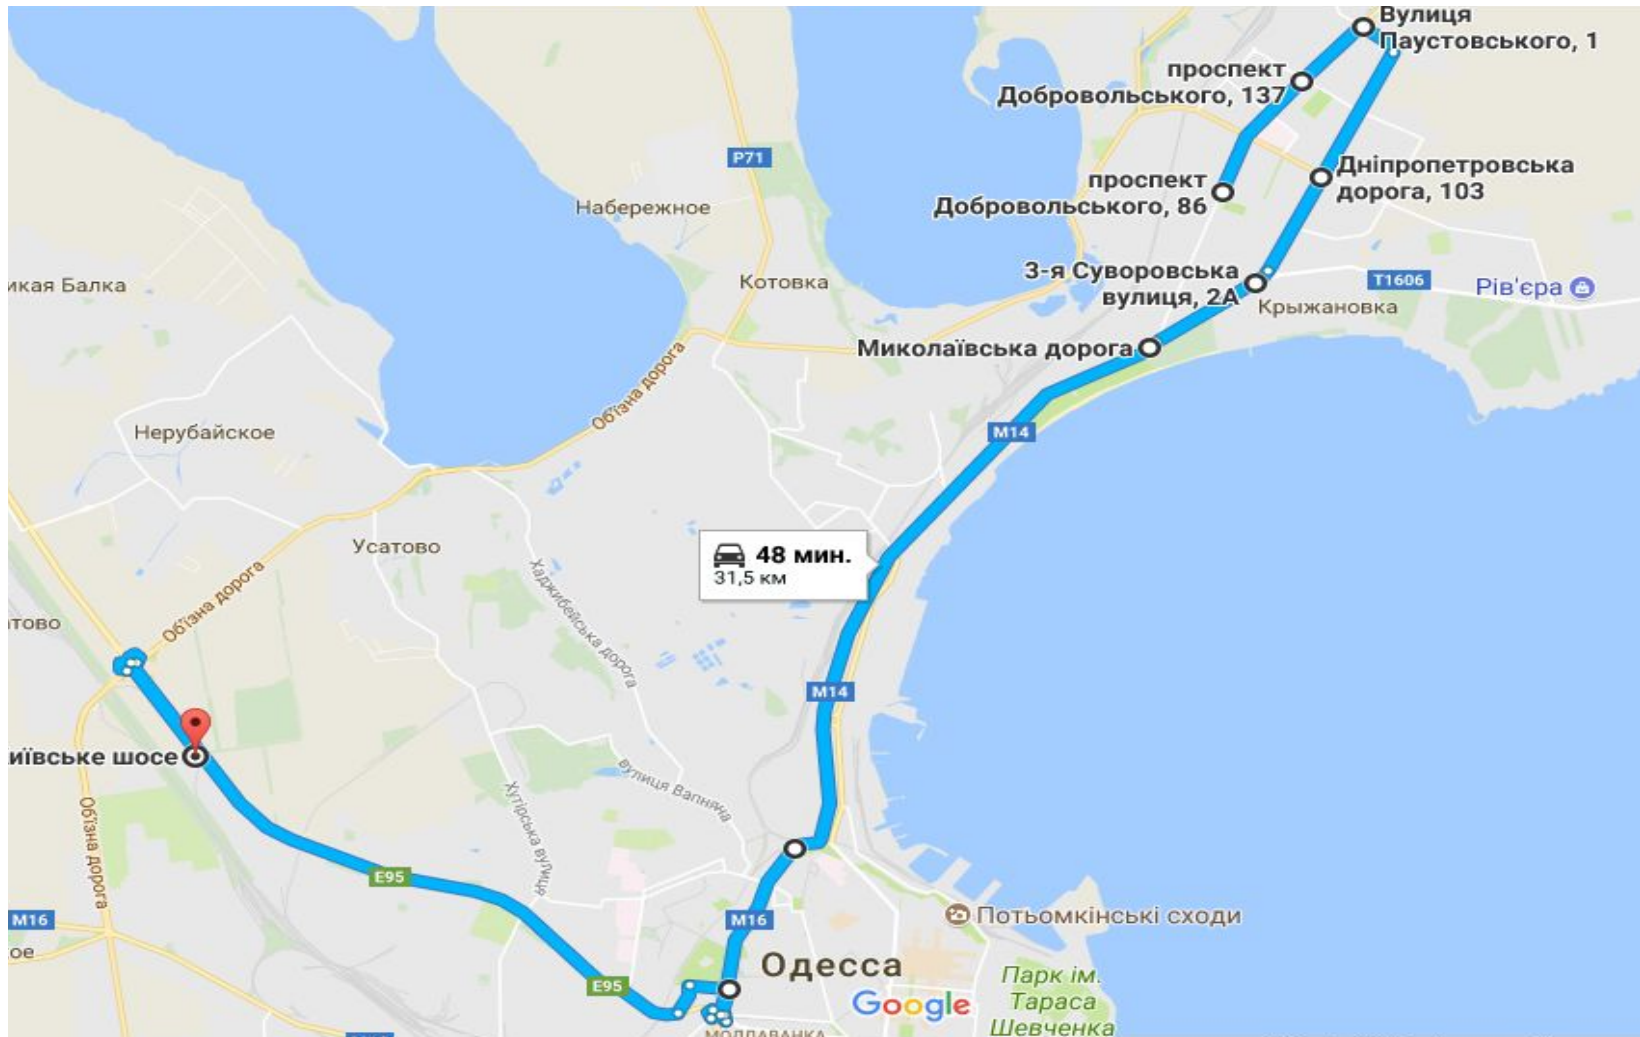

# Планируемые маршруты по доставке сотрудников логистического центра

# СКЛАД\_ПРОИЗВОДСТВО\_7:50

Маршрут №1 следования «КОТОВСКИЙ» на работу 06:45\_7:50

СТАРТ ПОСАДКИ НА СКЛАД

- 1) 6:45 Добровольского 84
- 2) 6:55 Добров/Бочарова
- 3) 7:00 Паустовского
- 4) 7:10 Днепр/Бочарова
- 5) 7:15 Молодая Гвардия
- 6) 7:30 Пересыпь
- 7) 7:35 Автовокзал
- 8) 7:50 Склад

## Маршрут №2 следования «КОТОВСКИЙ» на работу