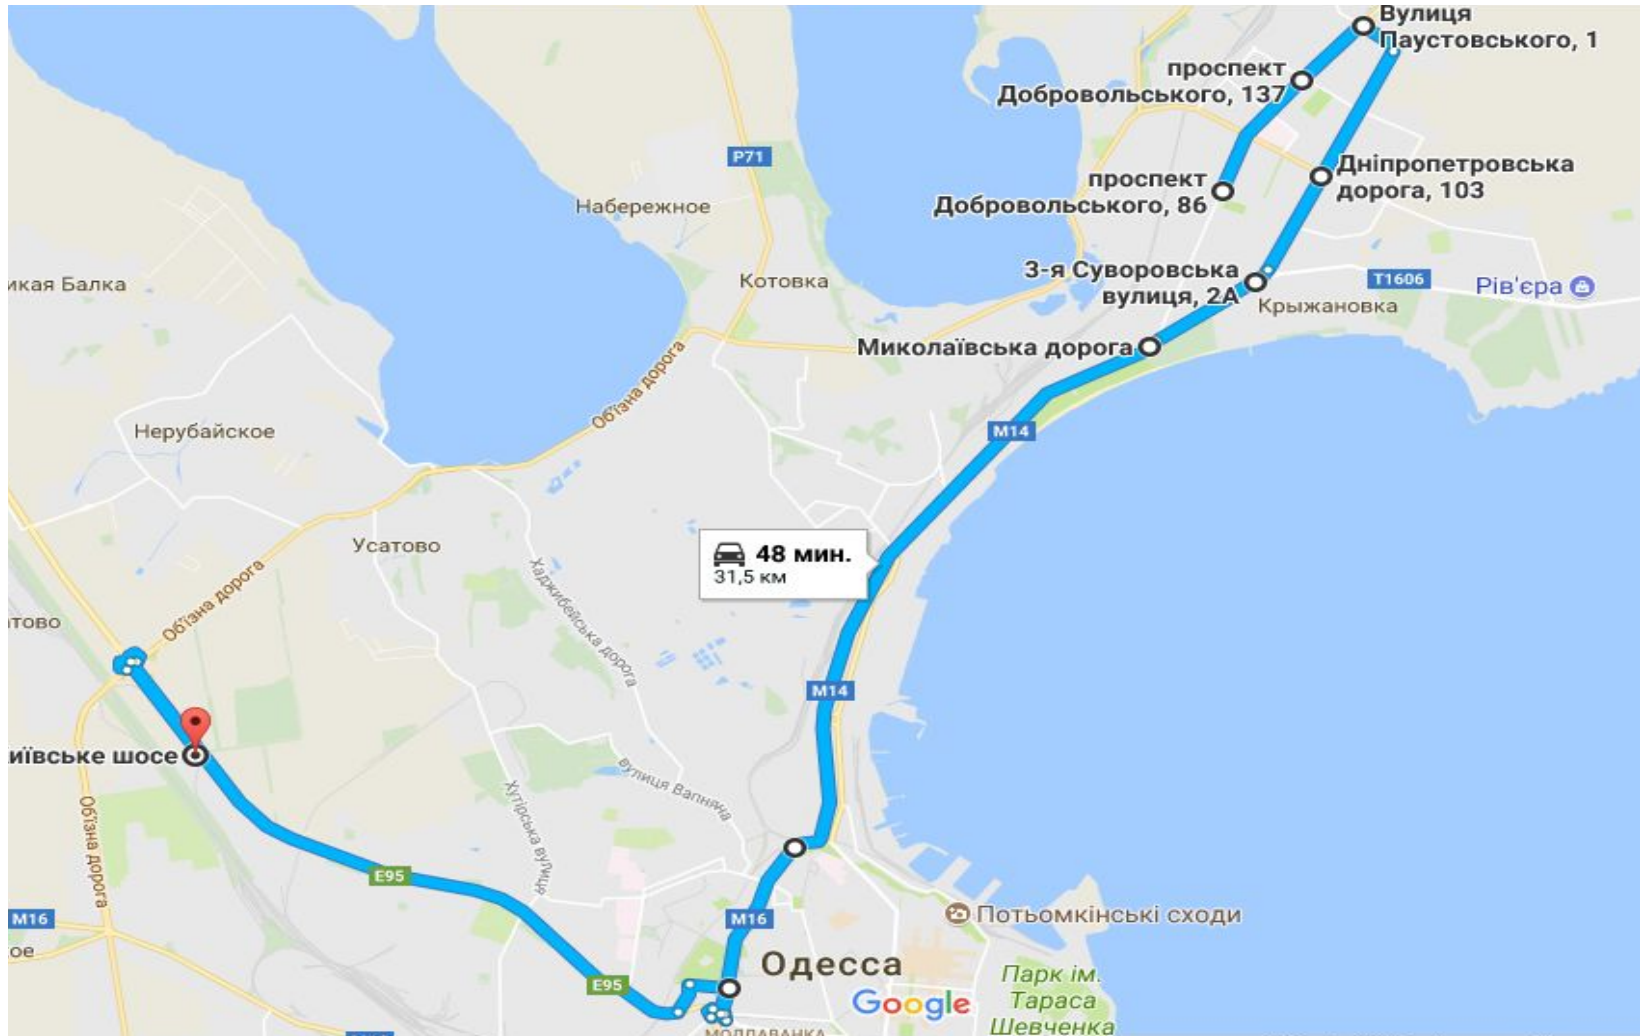

СКЛАД_00:00

Маршрут №4 следования «КОТОВСКИЙ» с работы 00:00_01:00

СТАРТ ПОСАДКИ С ОФИСА

1) 00:30 7я Пересыпская
2) 00:40 М.Гвардия
3) 00:45 Днепр/Зааболотного
4) 00:50 Днепр/Бочарова
5) 00:55
  Добровольського/Паустов
6) 01:00 Добровольського\Забол