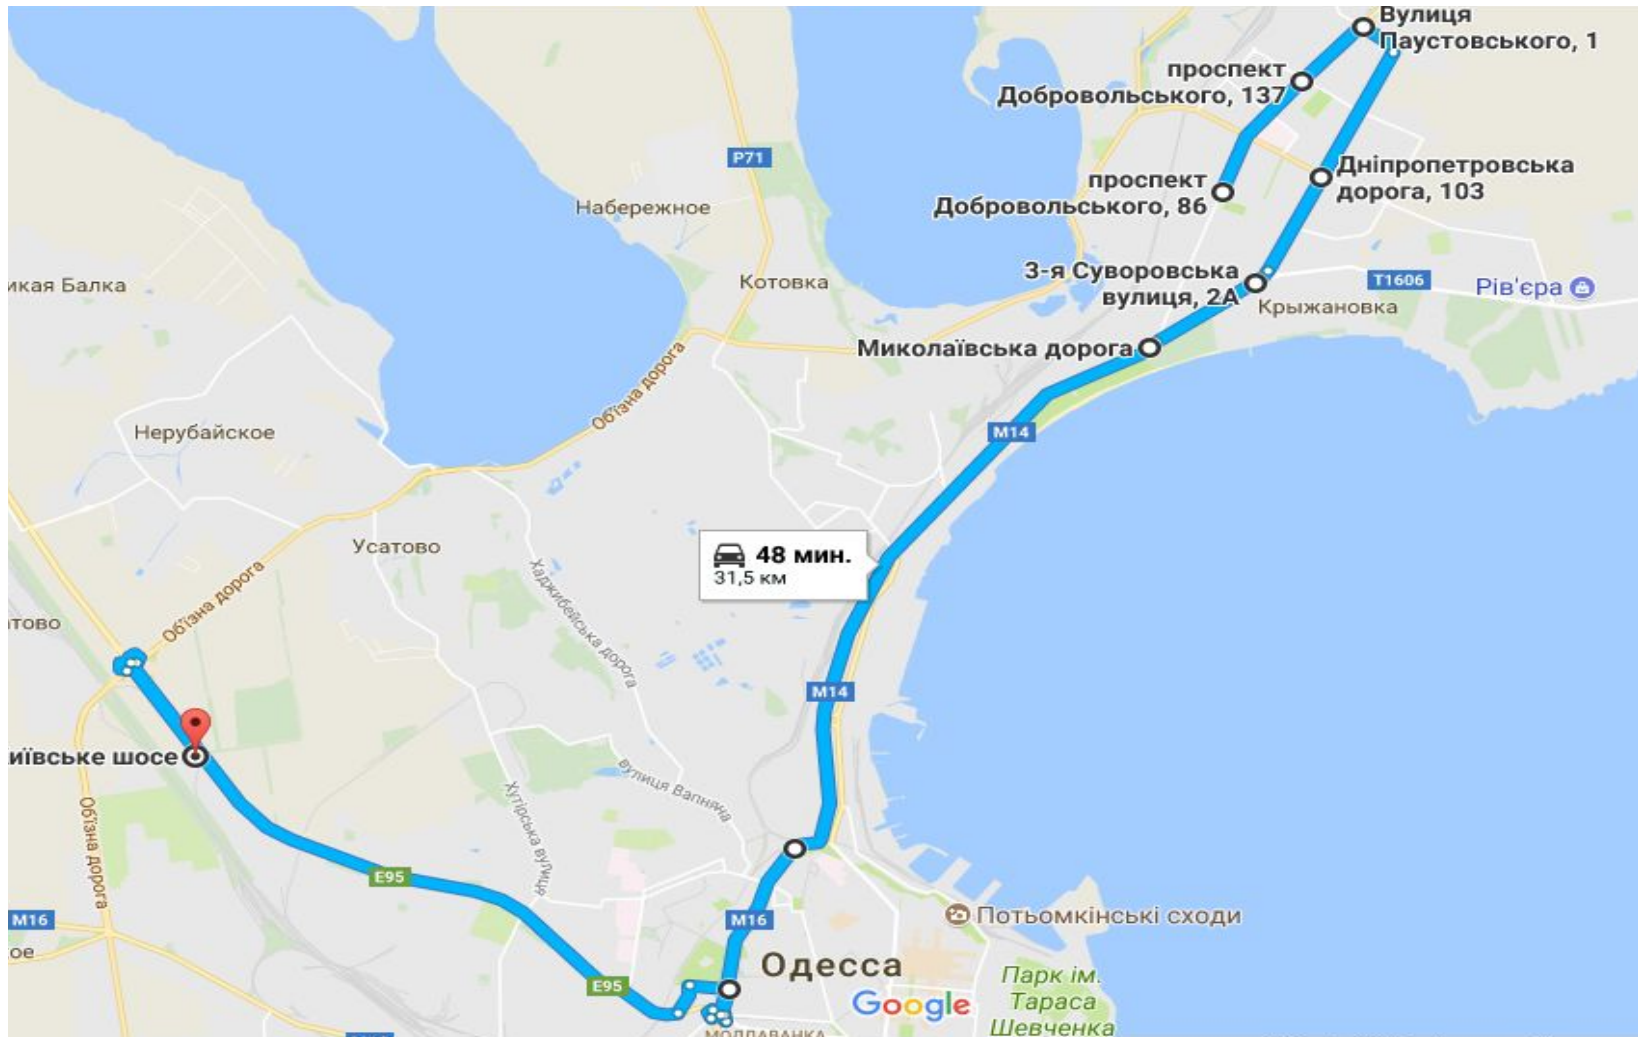

Планируемые маршруты по доставке сотрудников логистического центра

СКЛАД_ПРОИЗВОДСТВО_7:50

Маршрут №1 следования «КОТОВСКИЙ» на работу 06:45_7:50

СТАРТ ПОСАДКИ НА СКЛАД

- 1) 6:45 Добровольського 84
- 2) 6:55 Добров/Бочарова
- 3) 7:00 Паустовського
- 4) 7:10 Днепр/Бочарова
- 5) 7:15 Молодая Гвардия
- 6) 7:30 Пересыпь
- 7) 7:35 Автовокзал
- 8) 7:50 Склад