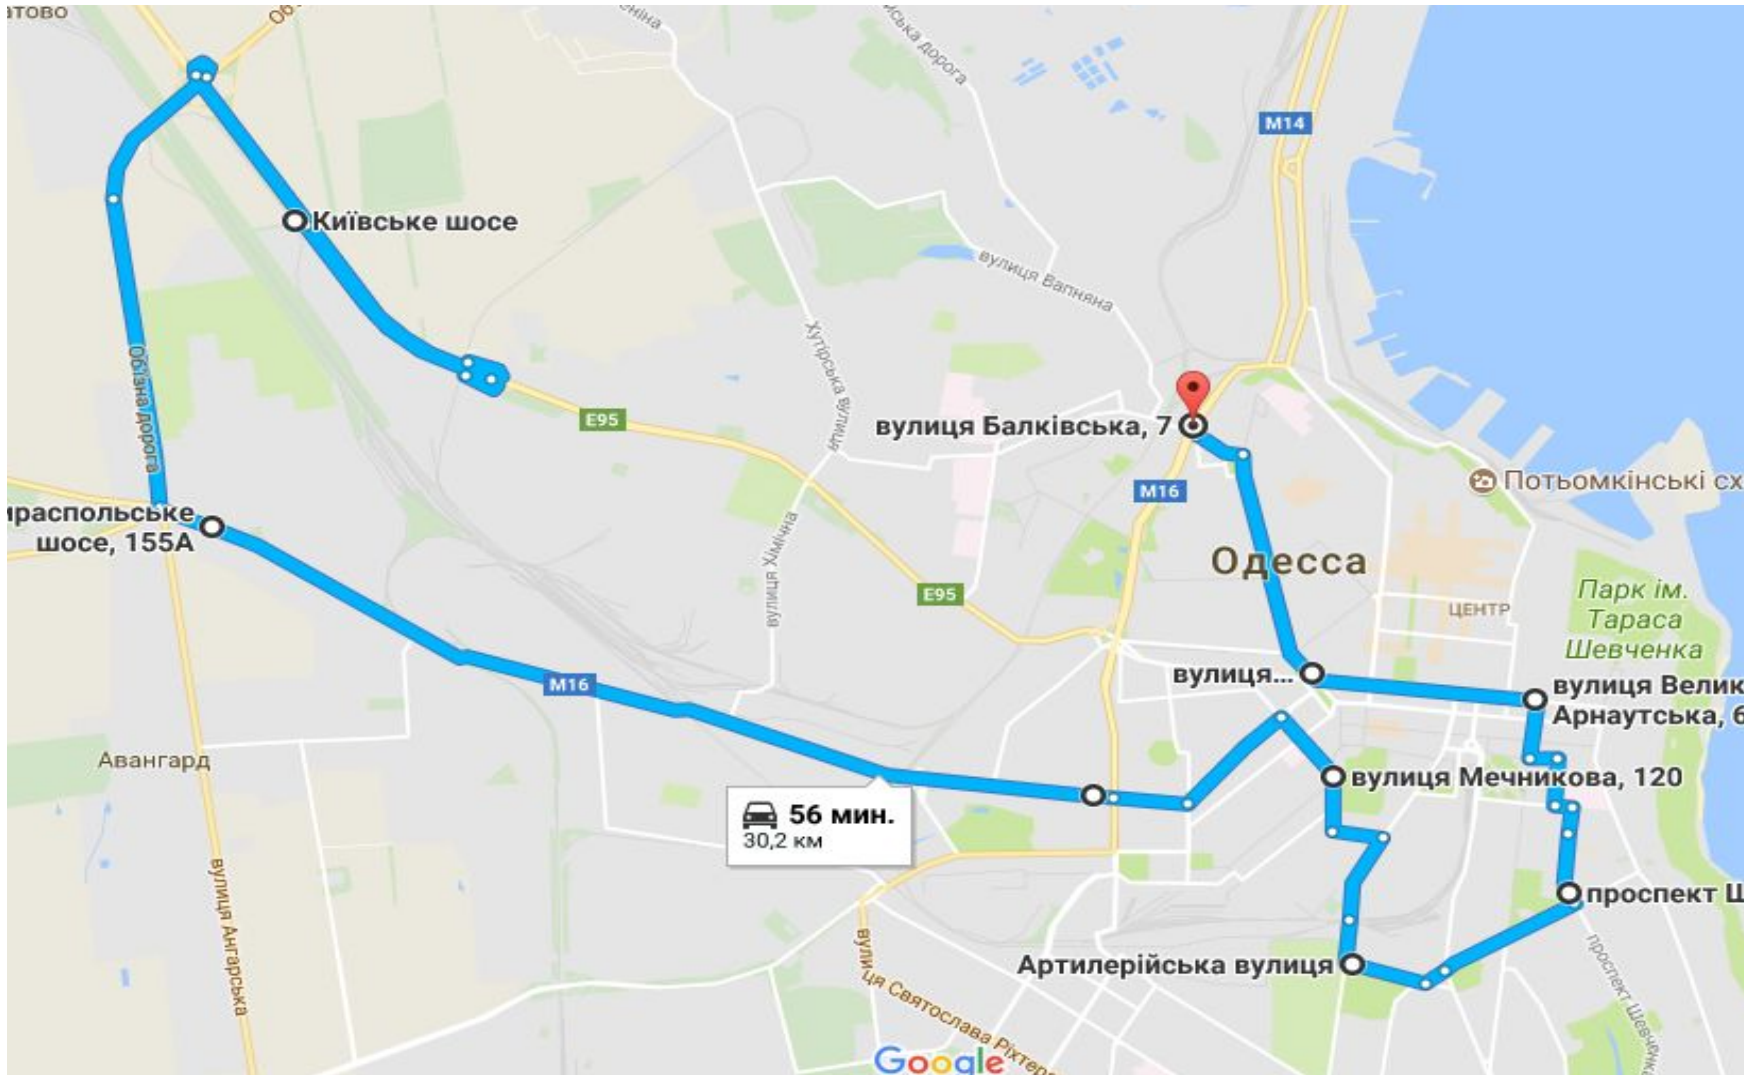

ОФИС_ПРОИЗВОДСТВО_18:00

Маршрут №11 следования «Центральный» с работы
18:00 19:00

СТАРТ ПОСАДКИ С ОФИСА

- 1) 18:20 Автовокзал
- 2) 18:30 Стальканат
- 3) 18:40 Среднефонтанская
- 4) 18:50 Шевченко/Гагарина
- 5) 19:00 Канатная/Б.
Арнаутская
- 6) 19:00 Б.
Арнаутская/Старпорт

СКЛАД_00:00

Маршрут №12 следования «Центральний» с работы 00:00_01:10

СТАРТ ПОСАДКИ В ОФИС

- 1) 00:15 Мотрная
- 2) 00:20 2я_Застава
- 3) 00:25
Балковская/Дальницкая
- 4) 00:35 Стальканат
- 5) 00:45 Гагарина/Шевченко
- 6) 00:55 М.Арнаутская/Канатная
- 7) 01:10
Ольгивская/Новосельск