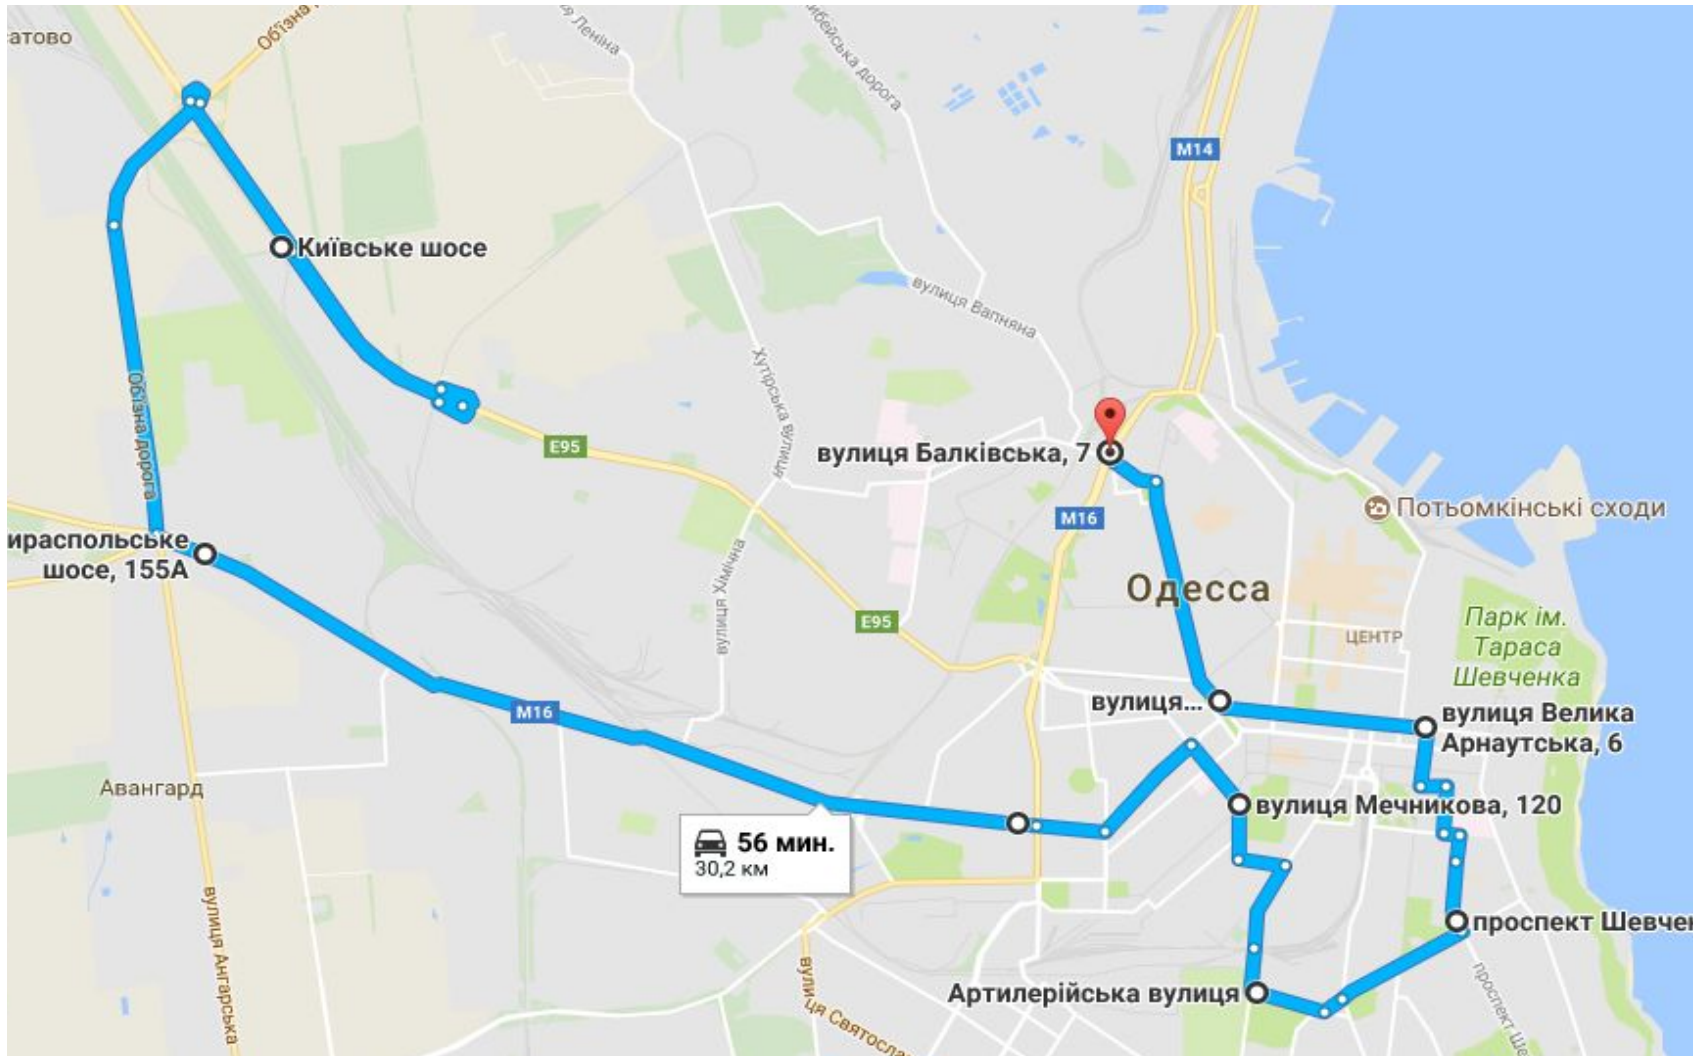

СКЛАД_ПРОИЗВОДСТВО_7:50

Маршрут №9 следования «Центральний» на работу 6:30_7:50

СТАРТ ПОСАДКИ С ОФИСА

1) 06:30
  Новосельского/Ольгиев
2) 06:40 Старопор/М.
  Арнаутская
3) 06:50 М.
  Арнаутская/Канатная
4) 06:55 Пироговская/Шевченко
5) 07:00 Шевченко/Гагарина
6) 07:10 Красный крест
7) 07:20 Дальницкая/Мясоедов
8) 07:30 2яЗастава
9) 07:50 Офис