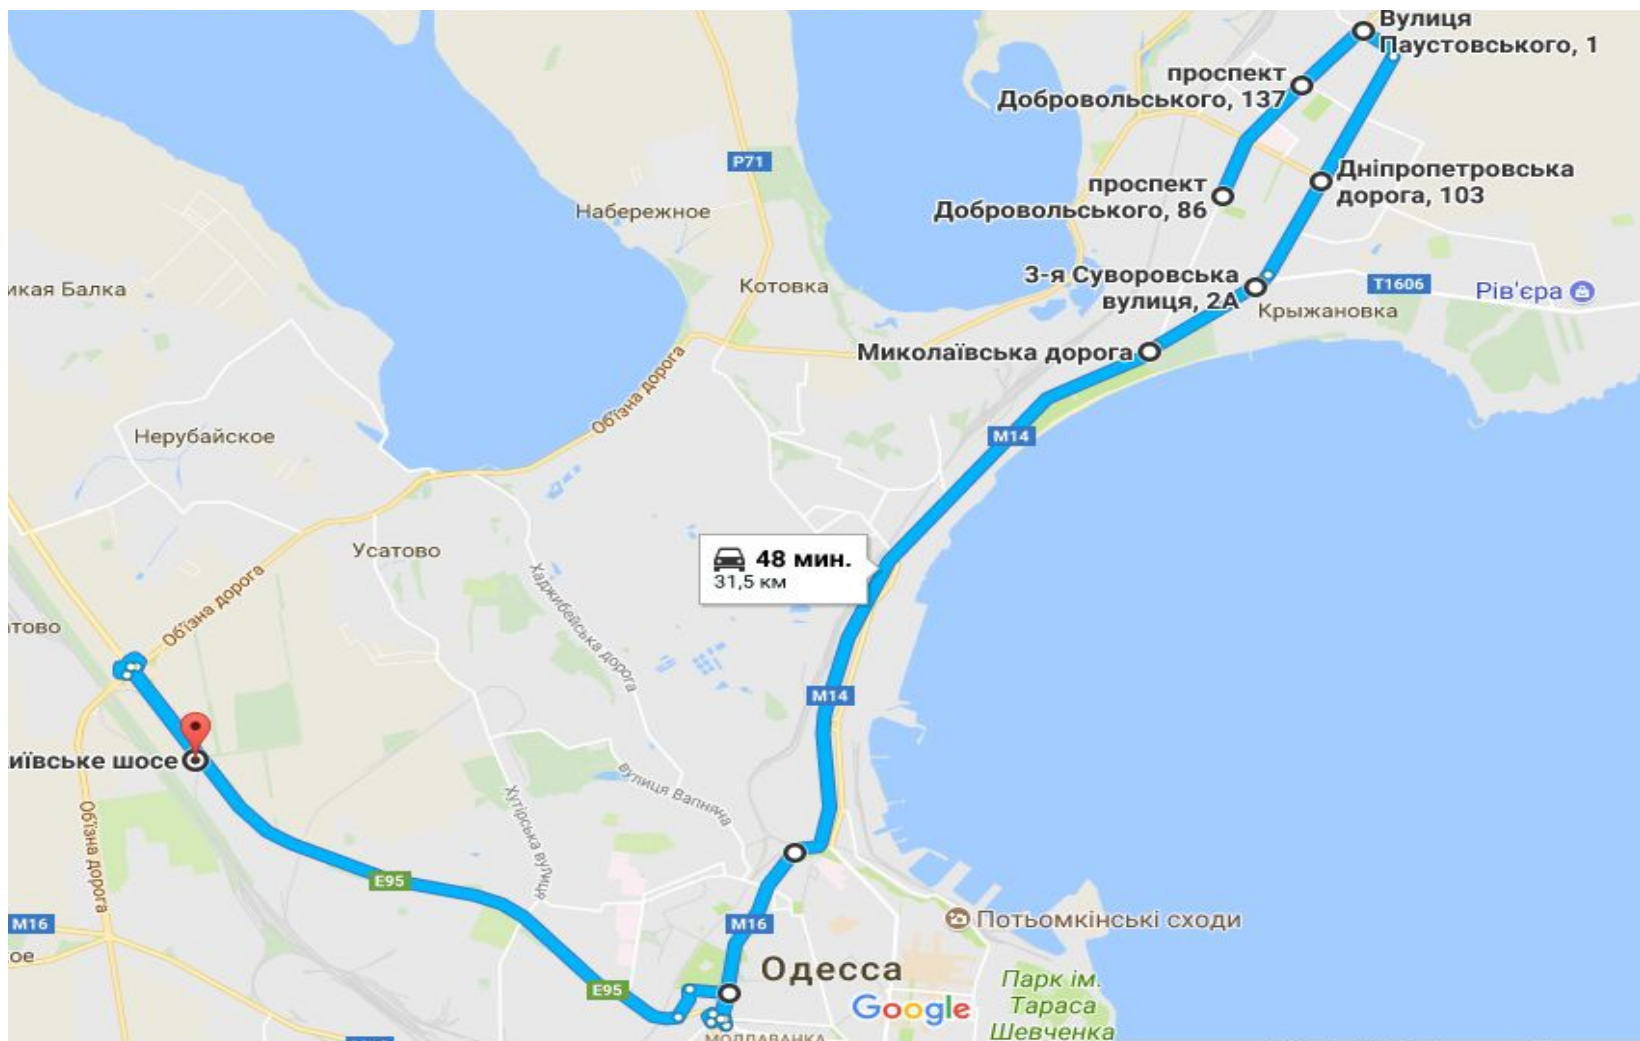

ОФИС_ПРОИЗВОДСТВО_18:00

Маршрут №3 следования «КОТОВСКИЙ» с работы 18:00_19:05

СТАРТ ПОСАДКИ С ОФИСА

1) 18:30 7я Пересыпская
2) 18:40 М.Гвардия
3) 18:45 Днепр/Зааболотного
4) 18:50 Днепр/Бочарова
5) 18:55
  Добровольського/Паустов
6) 19:05 Добровольського\Забол