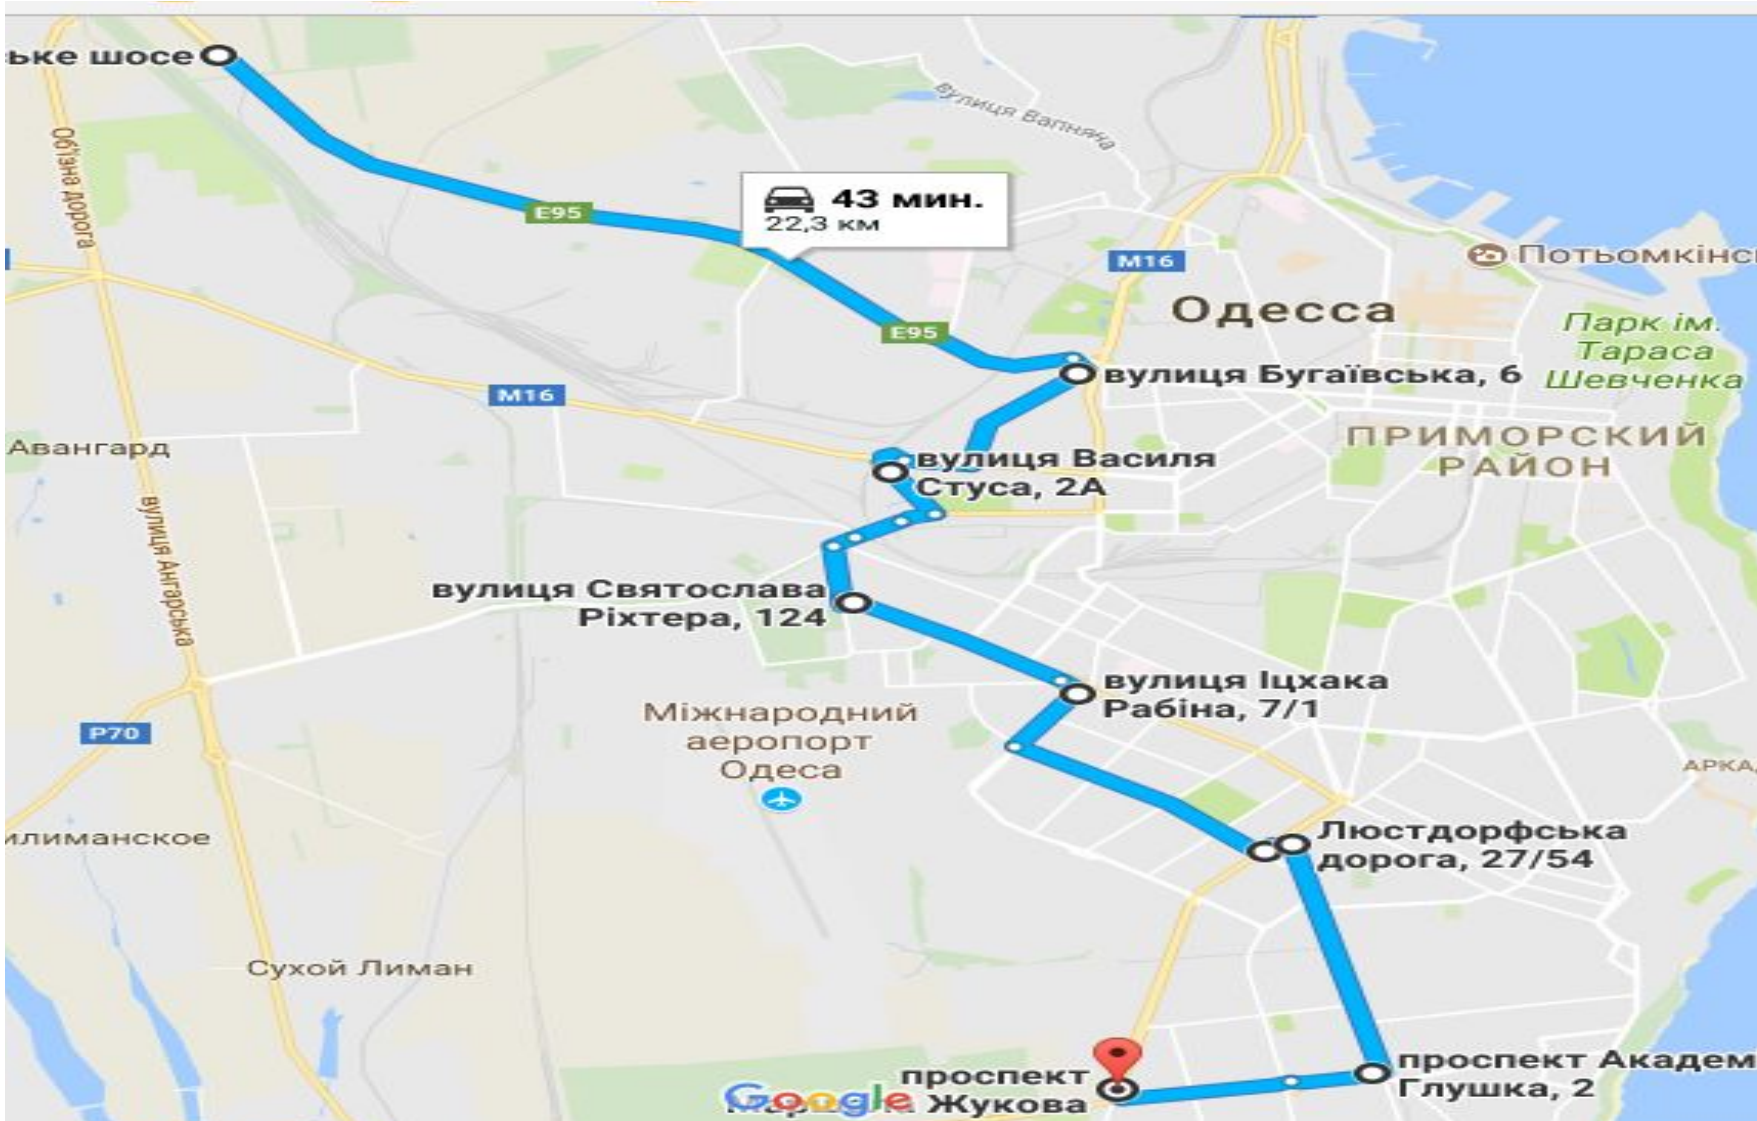

ОФИС_ПРОИЗВОДСТВО_18:00

Маршрут №7 следования «ТАИРОВСКИЙ» с работы
18:00 19:00

СТАРТ ПОСАДКИ В ОФИС

1) 18:25 Ивановский Мост
2) 18:35 Дом мебели
3) 18:40 Якира/Г.Петрова
4) 18:45 Г.Петрова/Варненская
5) 18:55 25й Чап.див/М.Жукова
6) 19:00 Королева/Левитана
7) 19:10 Королева/Ак.Глушко
8) 19:15 Ак.Глушко/М.Жукова