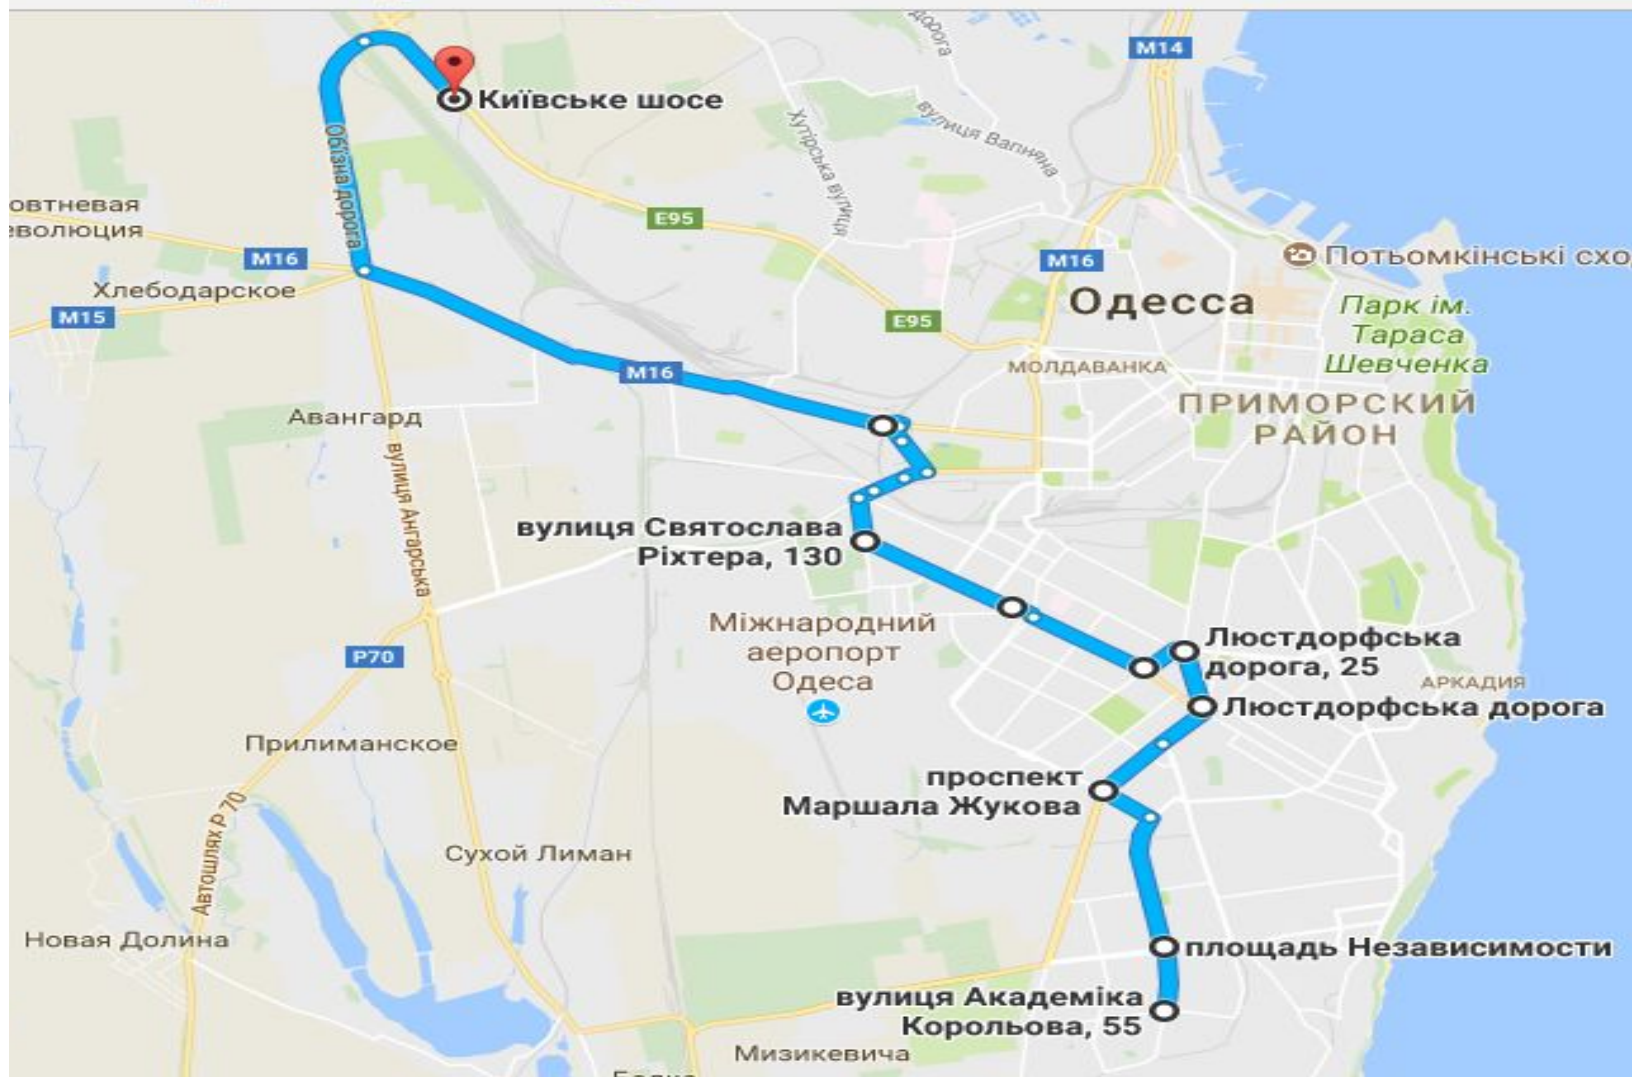

СКЛАД_ПРОИЗВОДСТВО_7:50

Маршрут №5 следования «ТАИРОВСКИЙ» на работу
06:45_7:50

СТАРТ ПОСАДКИ В ОФИС

1) 6:30 Королева/Вильямса
2) 6:35 Королева/Глушко
3) 6:45 М.Жукова/25й Ч Дивизии
4) 6:55 Толбухина
5) 7:05 1 ст. Люст.Дор
6) 7:15 Дом мебели
7) 7:25 Ив Мост
8) 7:30 Балковская /Мельницкая
9) 7:50 Склад