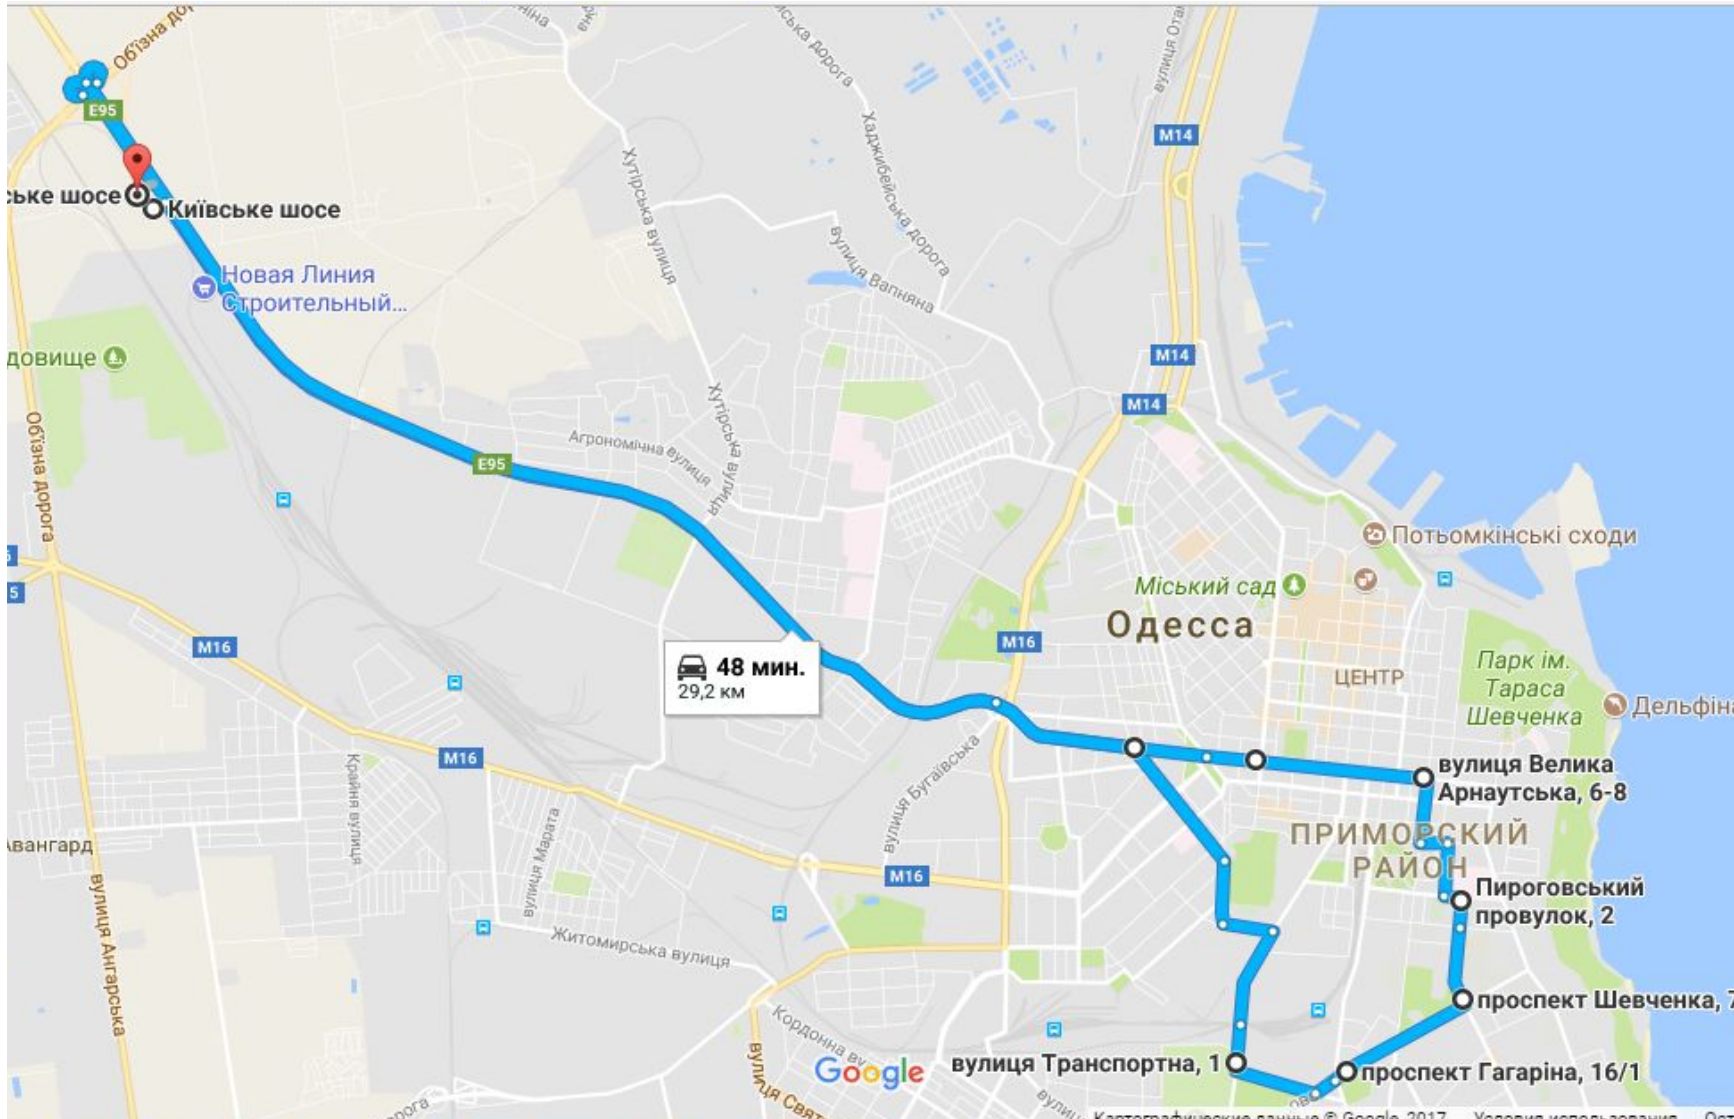

ОФИС_9:00

Маршрут №10 следования «Центральный» на работу 08:00_9:00

СТАРТ ПОСАДКИ В ОФИС

- 1) 8:00 Стальканат
- 2) 8:10 Среднефонтанская
- 3) 8:15 Шевченко/Гагарина
- 4) 8:25 Канатная/Б.Арнаутская
- 5) 8:35 Б.
Арнаутская/Старапортф
- 6) 8:40 Автовокзал
- 7) 8:50
Химическая/Грушевского
- 8) 9:30 Офис

ОФИС_ПРОИЗВОДСТВО_18:00

Маршрут №11 следования «Центральный» с работы
18:00 19:00

СТАРТ ПОСАДКИ С ОФИСА

- 1) 18:20 Автовокзал
- 2) 18:30 Стальканат
- 3) 18:40 Среднефонтанская
- 4) 18:50 Шевченко/Гагарина
- 5) 19:00 Канатная/Б.
Арнаутская
- 6) 19:00 Б.
Арнаутская/Старпорт