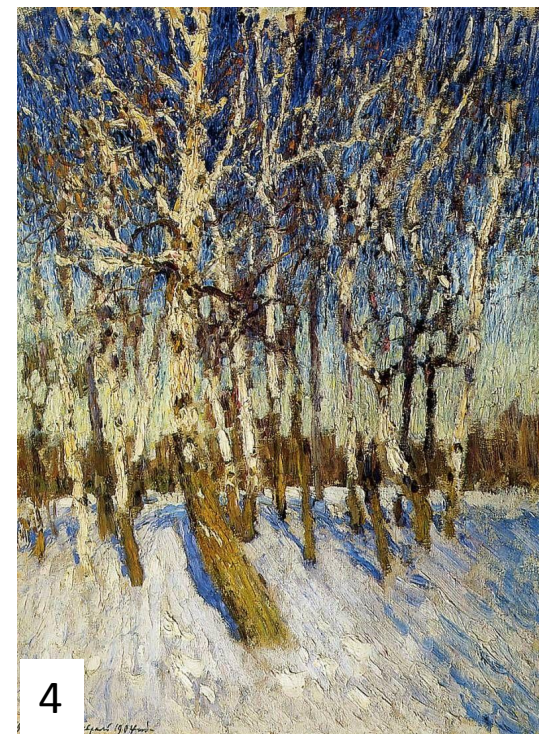

Декоративный пейзаж

Пейзажи знаменитых художников

1.

1. И. Левитан «Золотая осень»

2

2. К. Саврасов
«Грачи прилетели»

3

3. И. Шишкин «Рожь»

4

4. И. Грабарь
«Февральская лазурь»

Чем отличаются эти пейзажи? Как можно их назвать?

Реалистический пейзаж

Общие признаки:

- Передача плановости;
- Изменение масштаба

Отличительные признаки:

- Изображение стилизованное в форме и цвету;
- Присутствует декоративность, орнамент