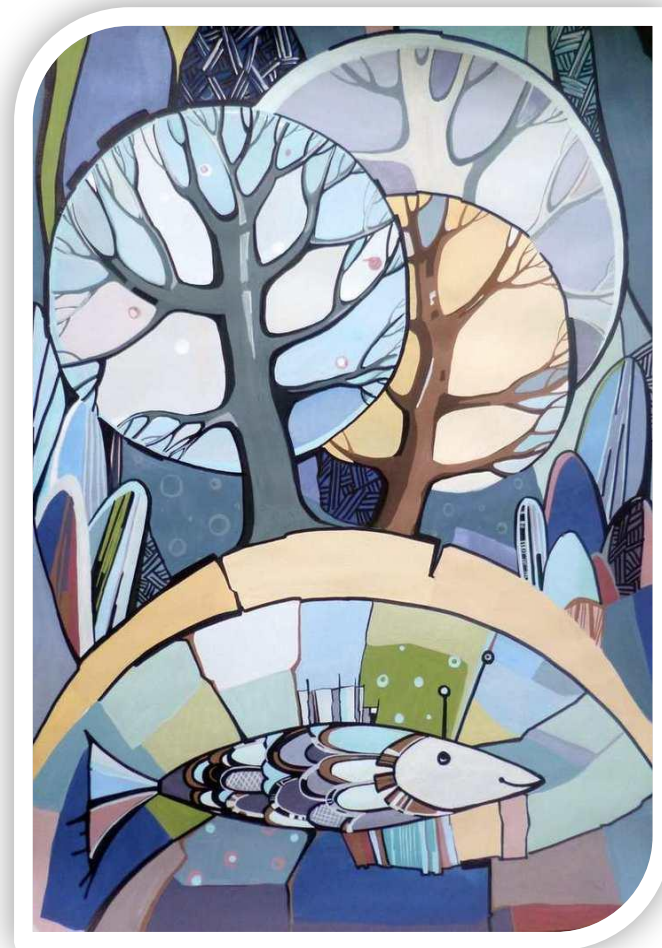

Декоративный пейзаж

Пейзажи знаменитых художников

1.

1. И. Левитан «Золотая осень»

2

2. К. Саврасов
«Грачи прилетели»

3

3. И. Шишкин «Рожь»

4

4. И. Грабарь
«Февральская лазурь»

Чем отличаются эти пейзажи? Как можно их назвать?

Реалистический пейзаж

Общие признаки:

- Передача плановости;
- Изменение масштаба

Отличительные признаки:

- Изображение стилизованное в форме и цвету;
- Присутствует декоративность, орнамент