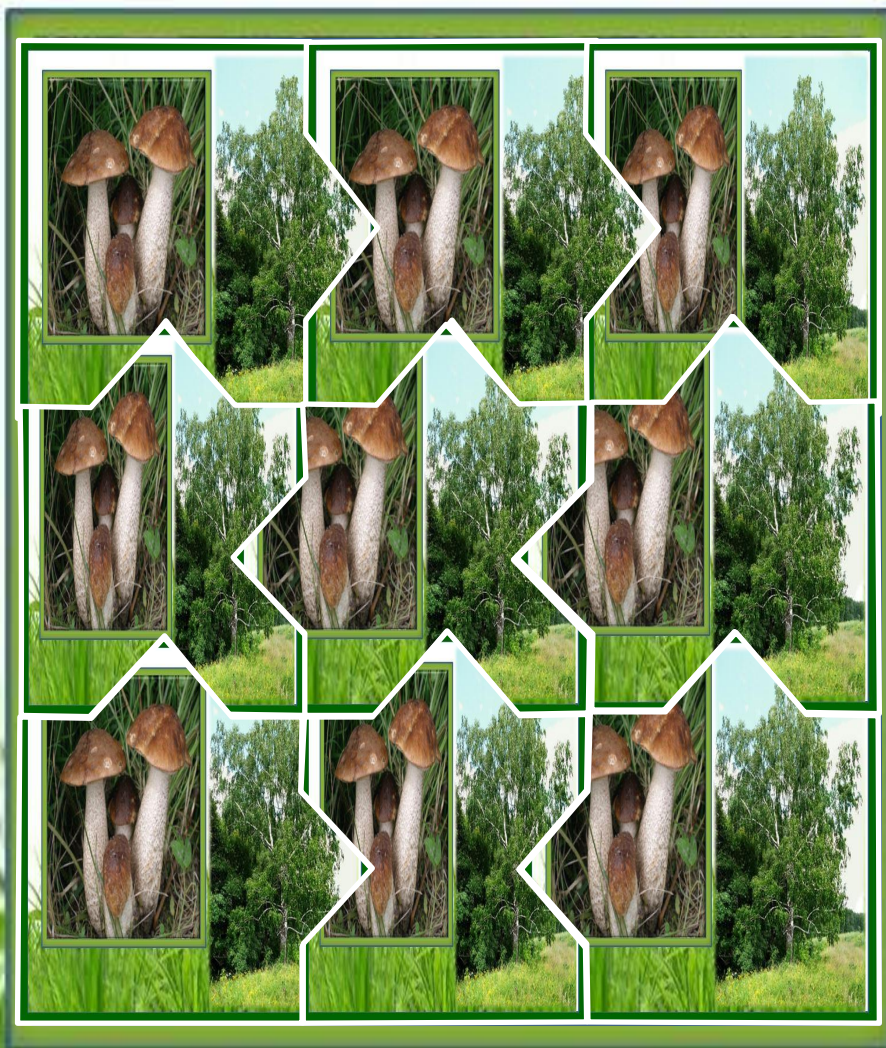

Центральная детская библиотека
МБУК «ГЦБС»

**Игра – путешествие
«В лес
по загадки»**

г.Городец
2020 год

**Дорогие ребята!
Предлагаем вам отгадать
загадки Лесовичка.
Чтобы проверить свой
ответ,
нажимаете на Лесовичка и
увидите отгадку.
Чтобы перейти к
следующей
загадке , нажимаете на
стрелку.
Удачи!**

**Разместился под сосной
Этот гриб, как царь
лесной.
Мы его узнаем вмиг,
Это крепкий**

**Белый гриб -
боровик**

**Не спорю — не белый,
Я, братцы, попроще.
Расту я обычно
В берёзовой роще.**

Подберёзовик

**Ходят в рыженьких
беретах —
Осень в лес приносят
летом.
Очень дружные
сестрички,
Называются...**

Лисички

**На пеньках растут в лесу,
Как веснушки на носу.**

Опята

**Он живет под елками,
Скрытый их иголками.
Много у него братишек.
Рыжий гриб зовется**

РЫЖИК

Это важно

- 1. Не надо собирать незнатные грибы, они могут быть ядовитыми.**
- 2. Не надо собирать и старые грибы, в них тоже есть опасный для человека яд.**
- 3. За грибами нужно ходить только с родителями и собирать только те грибы, которые знаете.**
- 4. Несъедобные, ядовитые грибы не надо пинать и топтать.**