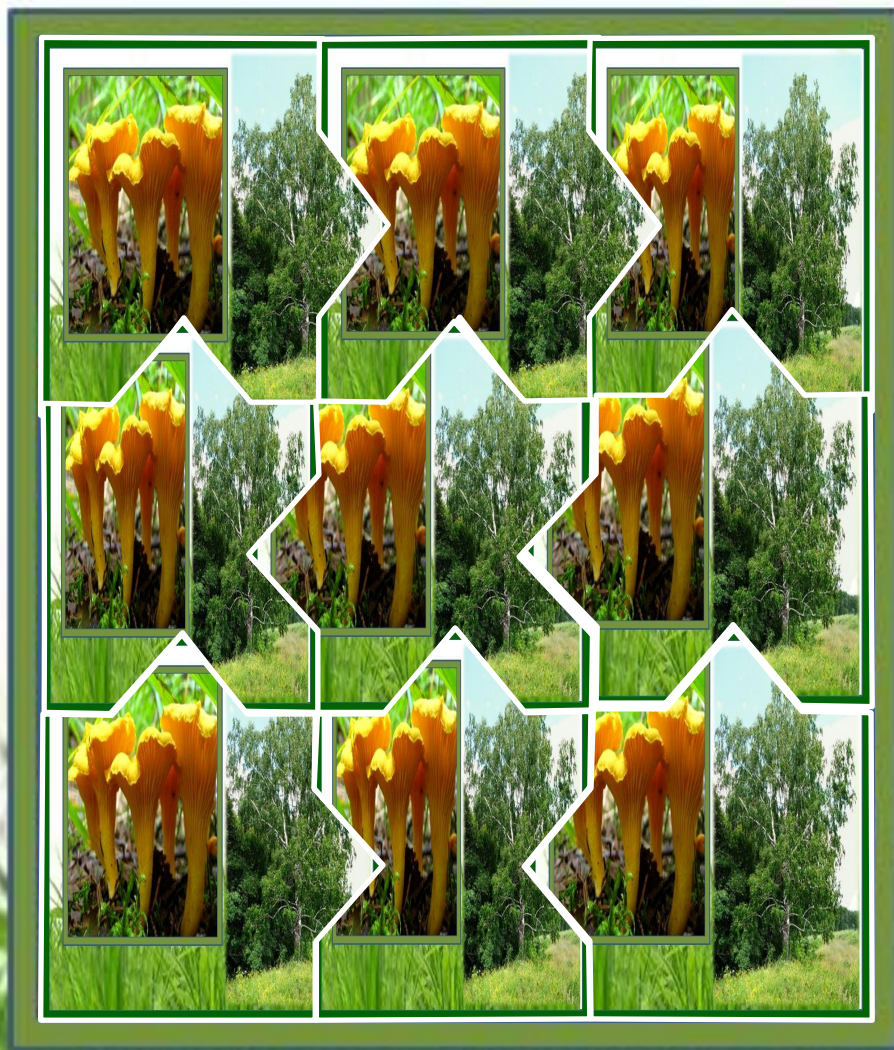

Центральная детская библиотека
МБУК «ГЦБС»

**Игра – путешествие
«В лес
по загадки»**

г.Городец
2020 год

**Дорогие ребята!
Предлагаем вам отгадать
загадки Лесовичка.
Чтобы проверить свой
ответ,
нажимаете на Лесовичка и
увидите отгадку.
Чтобы перейти к
следующей
загадке , нажимаете на
стрелку.
Удачи!**

**Разместился под сосной
Этот гриб, как царь
лесной.
Мы его узнаем вмиг,
Это крепкий**

**Белый гриб -
боровик**

**Не спорю — не белый,
Я, братцы, попроще.
Расту я обычно
В берёзовой роще.**

Подберёзовик

**Ходят в рыженьких
беретах —
Осень в лес приносят
летом.
Очень дружные
сестрички,
Называются...**