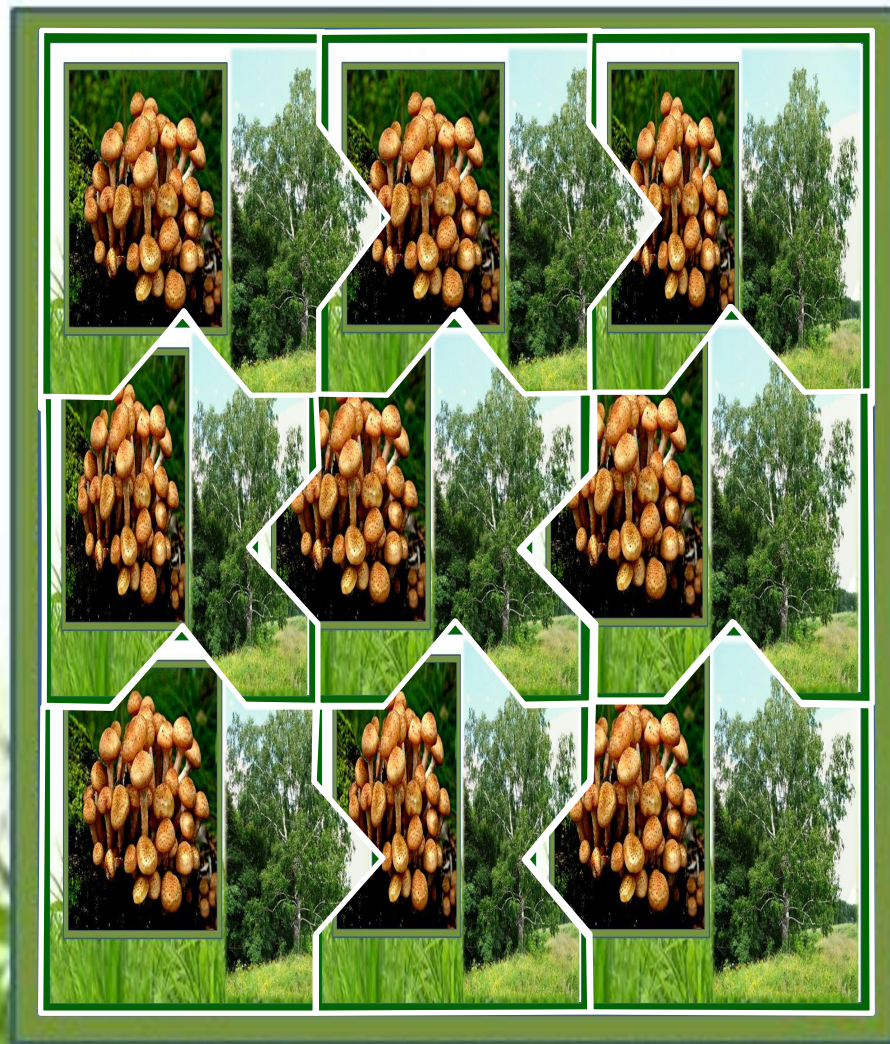

Центральная детская библиотека
МБУК «ГЦБС»

**Игра – путешествие
«В лес
по загадки»**

г.Городец
2020 год

**Дорогие ребята!
Предлагаем вам отгадать
загадки Лесовичка.
Чтобы проверить свой
ответ,
нажимаете на Лесовичка и
увидите отгадку.
Чтобы перейти к
следующей
загадке , нажимаете на
стрелку.
Удачи!**

**Разместился под сосной
Этот гриб, как царь
лесной.
Мы его узнаем вмиг,
Это крепкий**

**Белый гриб -
боровик**

**Не спорю — не белый,
Я, братцы, попроще.
Расту я обычно
В берёзовой роще.**

Подберёзовик

**Ходят в рыженьких
беретах —
Осень в лес приносят
летом.
Очень дружные
сестрички,
Называются...**

Лисички

**На пеньках растут в лесу,
Как веснушки на носу.**

Опята

**Он живет под елками,
Скрытый их иголками.
Много у него братишек.
Рыжий гриб зовется**

РЫЖИК

Это важно

- 1. Не надо собирать незнатные грибы, они могут быть ядовитыми.**
- 2. Не надо собирать и старые грибы, в них тоже есть опасный для человека яд.**
- 3. За грибами нужно ходить только с родителями и собирать только те грибы, которые знаете.**
- 4. Несъедобные, ядовитые грибы не надо пинать и топтать.**