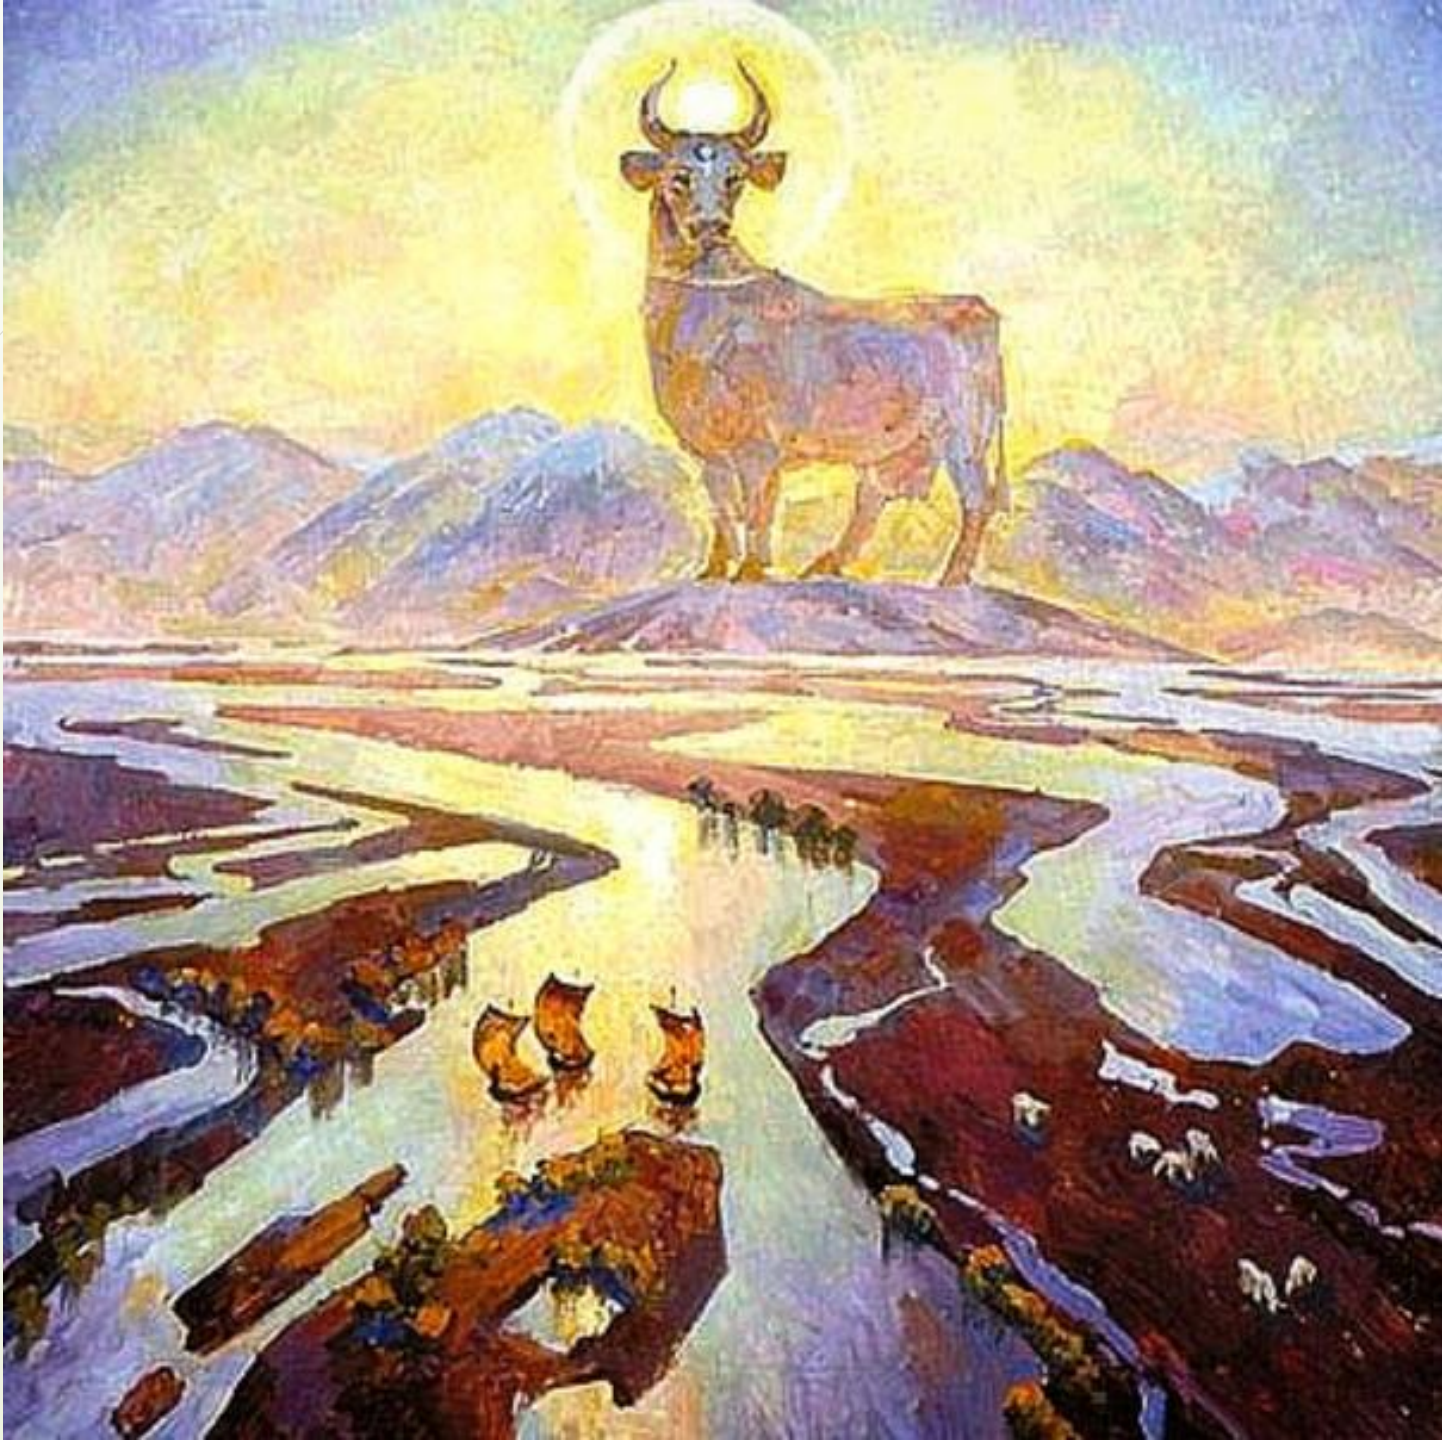

Занятие объединения «АКАДЕМИЯ ЦВЕТА»
от 13.11.2020 на тему:

**«КОМПОЗИЦИЯ ПО
ЗАКОНАМ ВОЗДУШНОЙ
ПЕРСПЕКТИВЫ»**

Экспресс-лепка «Ёлочка на картоне»

ЗАДАЧА: использовать разные оттенки пластилина в изображении ствола и веток ёлочки

Обожествление образа коровы и быка в славянской культуре.

- **Зимун** – одна из небесных Богородиц у древних славяно-ариев, покровительница Отчего дома. Кроме того так наши Предки называли созвездие Малой Медведицы. **Зимун** является матерью множества славянских богов – Перуна, Велеса, Одина, Вотана. Предание говорит, что из сосцов ее вымени разлилось Молоко по небесному своду синему». **Зимун** неустанно заботилась о целостности гармонии земли и неба.

Покотнялов 2017

www.theoreticalpart.com

Правила выделения
главного персонажа
на картине
- разделение
картины на планы:
передний, средний
и дальний

© 2011 [Signature]

ГОЛЛАНДСКАЯ (НИДЕРЛАНДСКАЯ) УПРЯЖНАЯ (ЛОМОВАЯ) ЛОШАДЬ.

Точное и
выразительное
изображение
животных в
движении
художниками -
аниматорами
за счет изгибов
и пластики
фигуры

СКАЗКИ
НАРОДОВ
РОССИИ

КОМИ-
ПЕРМЯЦКИЕ
НАРОДНЫЕ
СКАЗКИ

Художник Павел Клементьев

Zoe Akhlagi