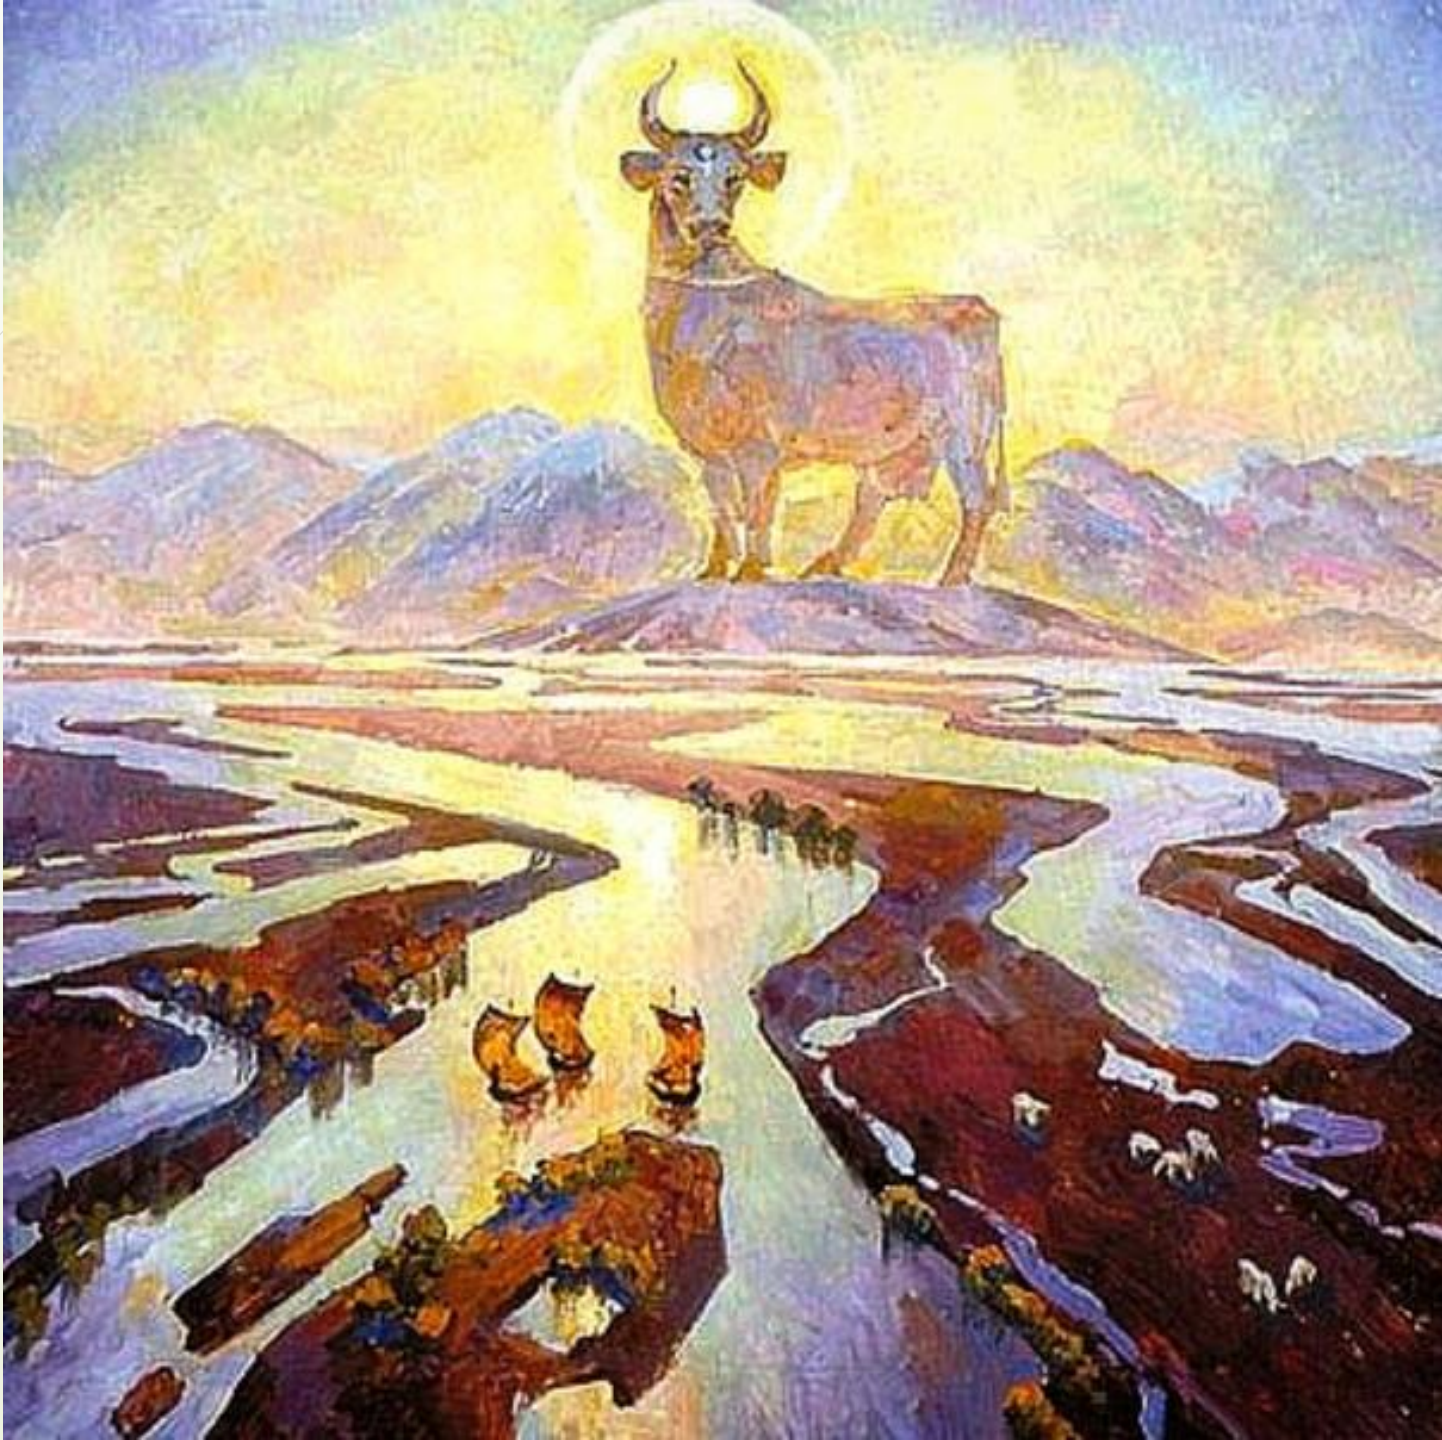

Занятие объединения «АКАДЕМИЯ ЦВЕТА»
от 13.11.2020 на тему:

«Композиция с применением
понятий:

- закон воздушной перспективы
- плановость композиции
- выделение главенствующих элементов»

Экспресс-лепка «Ёлочка на картоне»

ЗАДАЧА: использовать разные оттенки пластилина в изображении ствола и веток ёлочки

Обожествление образа коровы и быка в славянской культуре.

- ▣ **Зимун** – одна из небесных Богородиц у древних славяно-ариев, покровительница Отчего дома. Кроме того так наши Предки называли созвездие Малой Медведицы. **Зимун** является матерью множества славянских богов – Перуна, Велеса, Одина, Вотана. Предание говорит, что из сосцов ее вымени разлилось Молоко по небесному своду синему». **Зимун** неустанно заботилась о целостности гармонии земли и неба.

Покотнялов 2017

Правила выделения
главного персонажа
на картине
- разделение
картины на планы:
передний, средний
и дальний

ГОЛЛАНДСКАЯ (НИДЕРЛАНДСКАЯ) УПРЯЖНАЯ (ЛОМОВАЯ) ЛОШАДЬ.

Точное и
выразительное
изображение
животных в
движении
художниками -
аниматорами
за счет изгибов
и пластики
фигуры