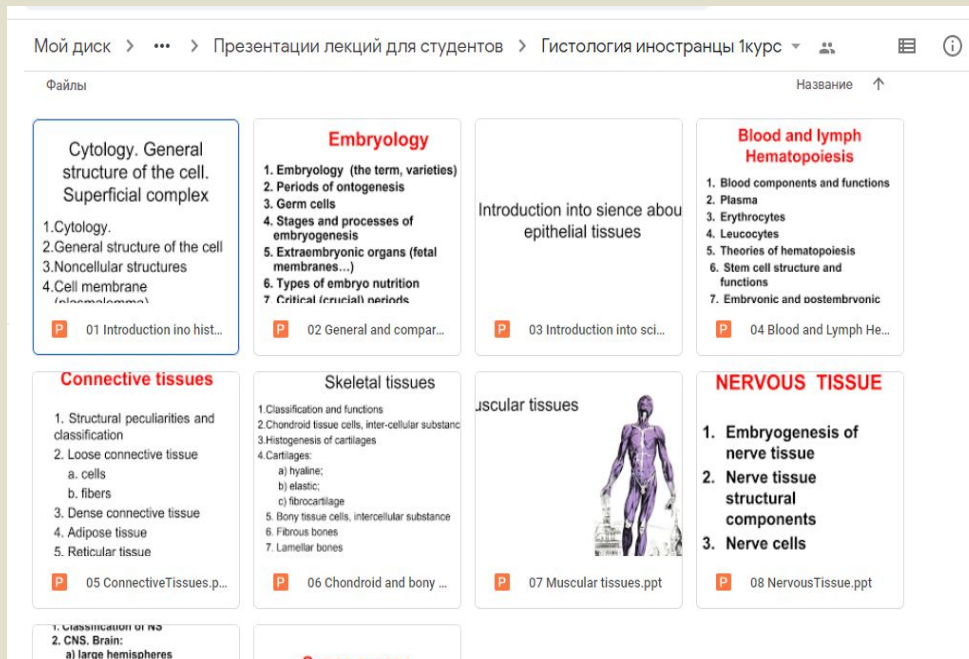

# наукова робота кафедри: робота студентського наукового гуртка

**робота науково-педагогічного колективу щодо удосконалення навчального та науково-методичного фонду кафедри**

**навчальний процес в умовах карантину за допомогою ZOOM**