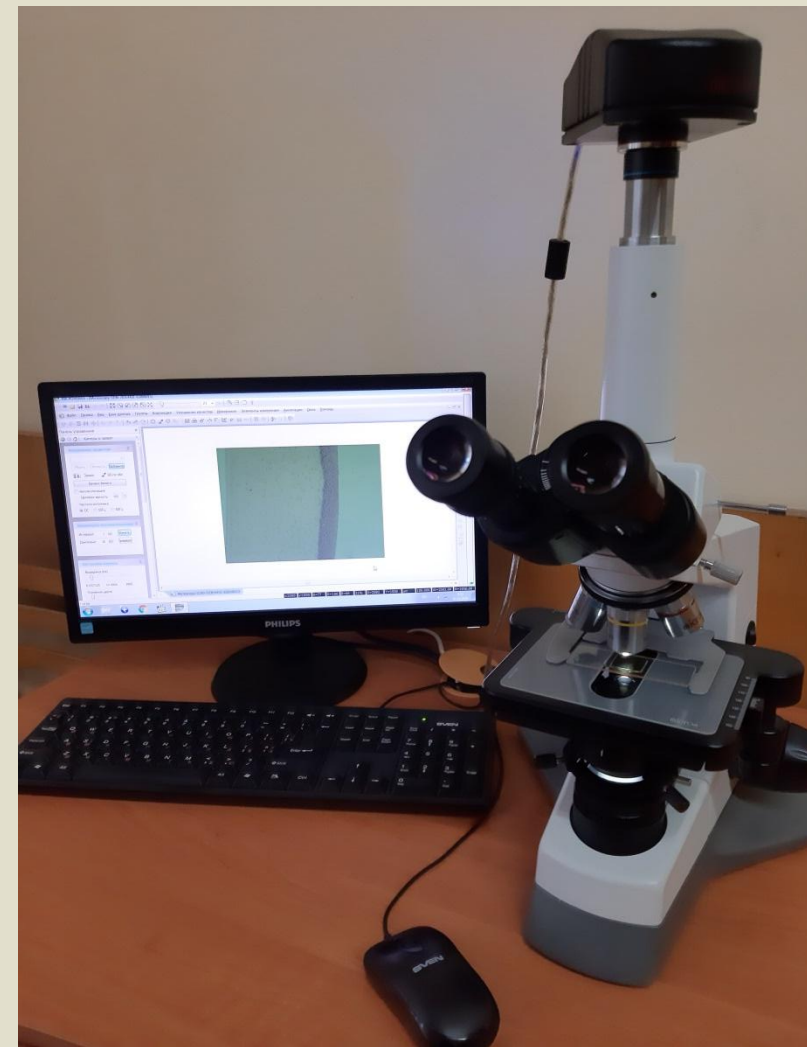

МОЗ України
ДЗ «Луганський державний медичний університет»

**КАФЕДРА
БІОЛОГІЇ,
ГІСТОЛОГІЇ
ТА ЕМБРІОЛОГІЇ**

навчально-методичне забезпечення кафедри

**облаштуван
ня
навчальних
кімнат
кафедри**

навчальний гербарій

навчальна колекція мікропрепаратів

наукова робота кафедри: робота студентського наукового гуртка

робота науково-педагогічного колективу щодо удосконалення навчального та науково-методичного фонду кафедри

навчальний процес в умовах карантину за допомогою ZOOM

*З повагою,
колектив
кафедри
біології,
гістології та
ембріології!*