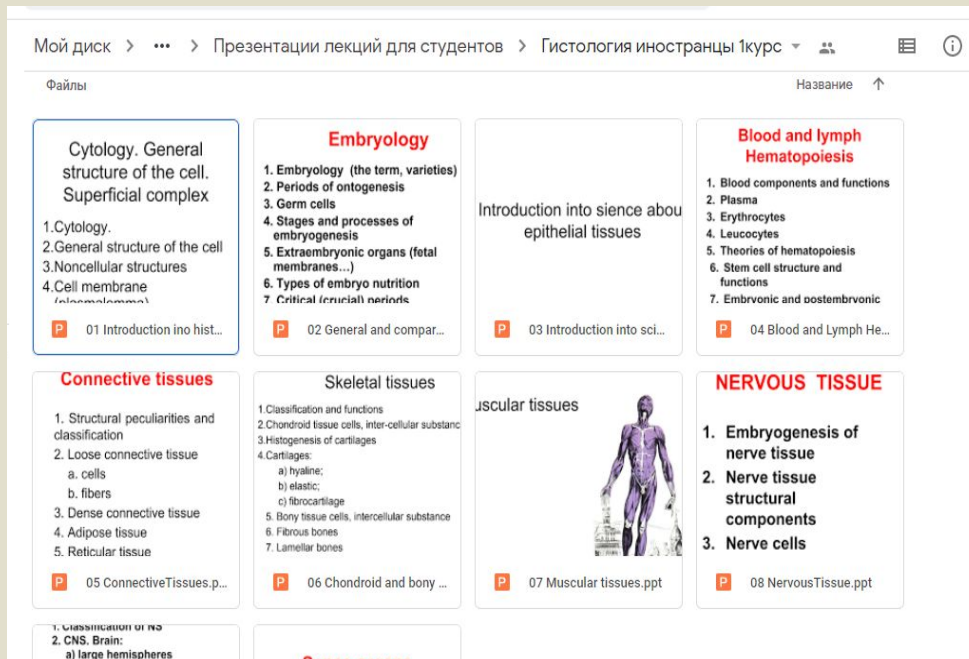

навчальна колекція мікропрепаратів

наукова робота кафедри: робота студентського наукового гуртка

робота науково-педагогічного колективу щодо удосконалення навчального та науково-методичного фонду кафедри

навчальний процес в умовах карантину за допомогою ZOOM

*З повагою,
колектив
кафедри
біології,
гістології та
ембріології!*